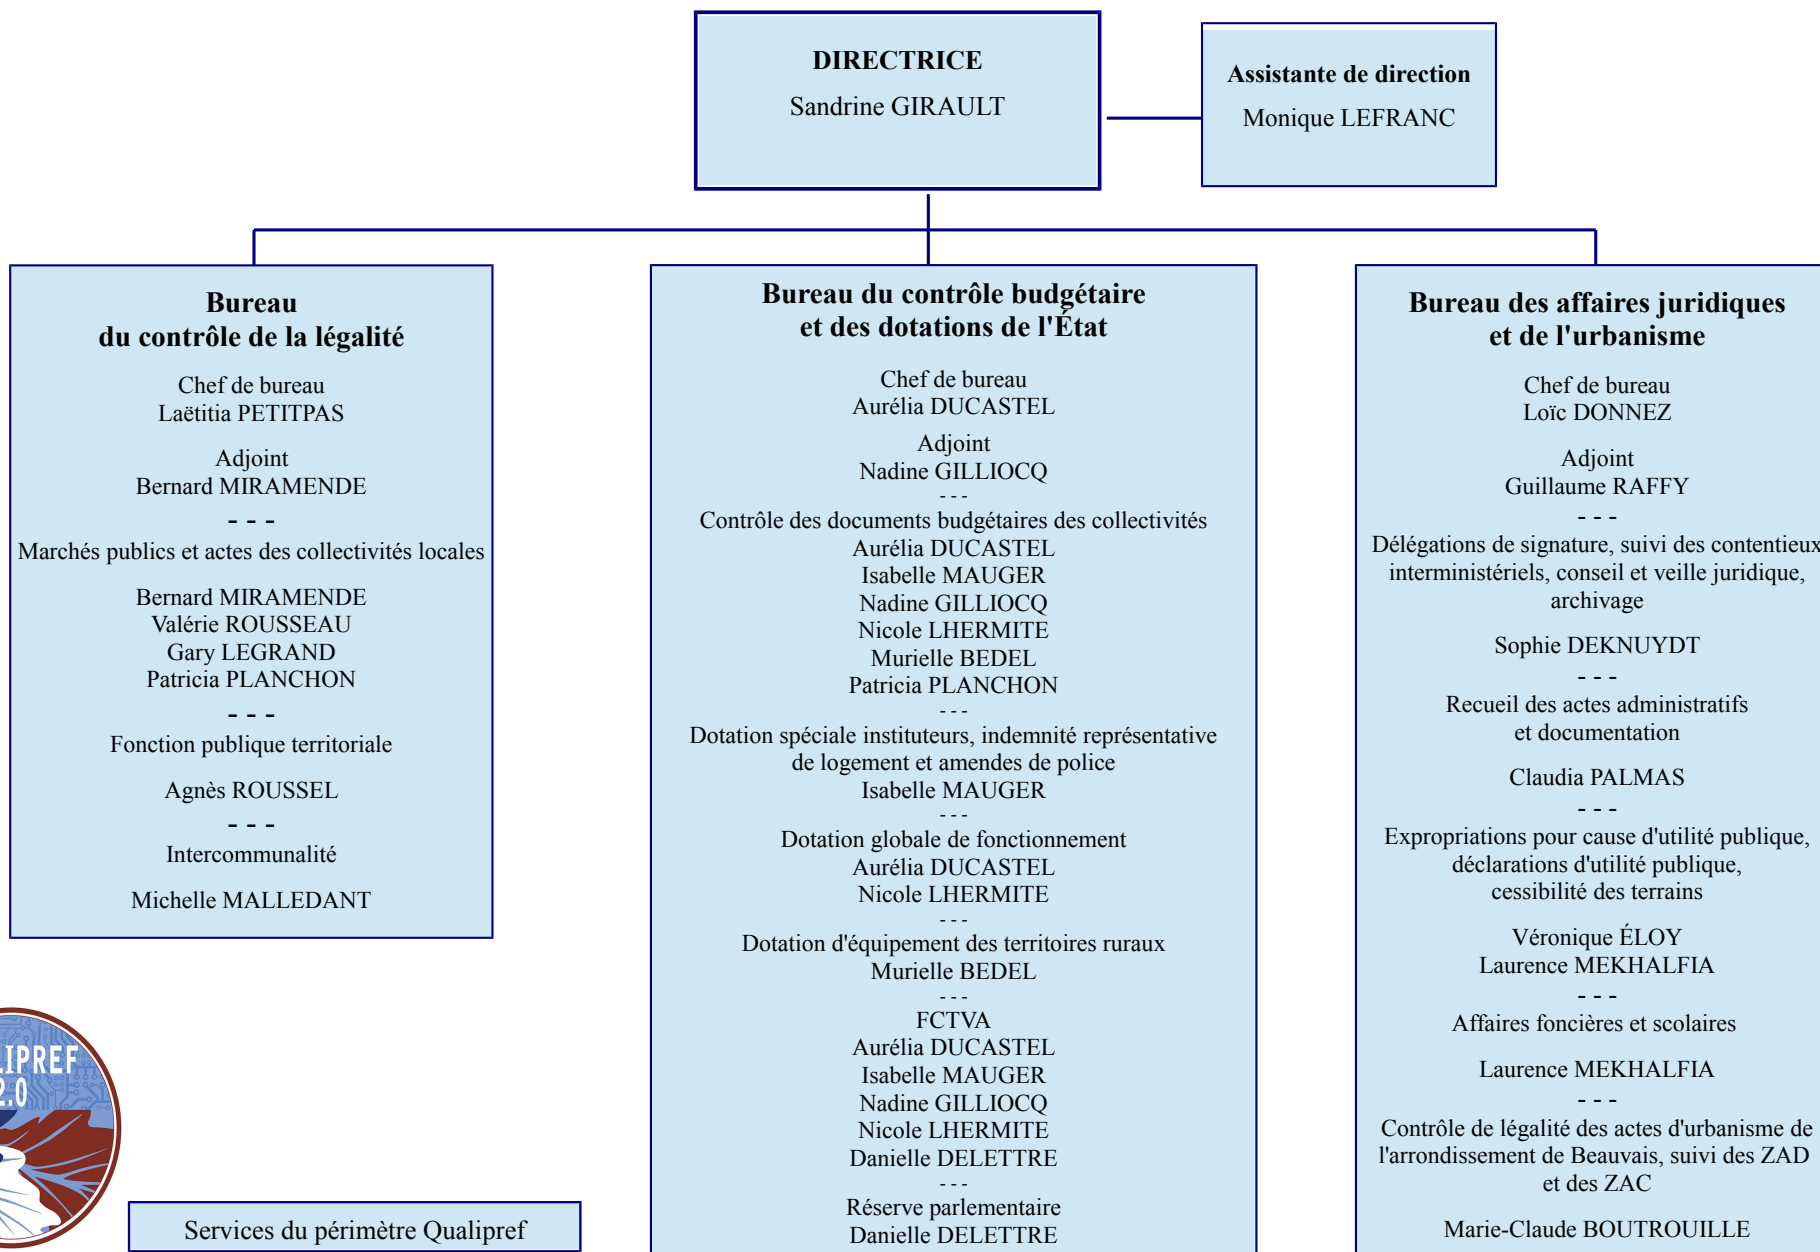

**PRÉFET DE L'OISE**  
(Accueil général : 03 44 06 12 60)

## DIRECTION DES RELATIONS AVEC LES COLLECTIVITÉS LOCALES (DRCL)

Services du périmètre Qualipref