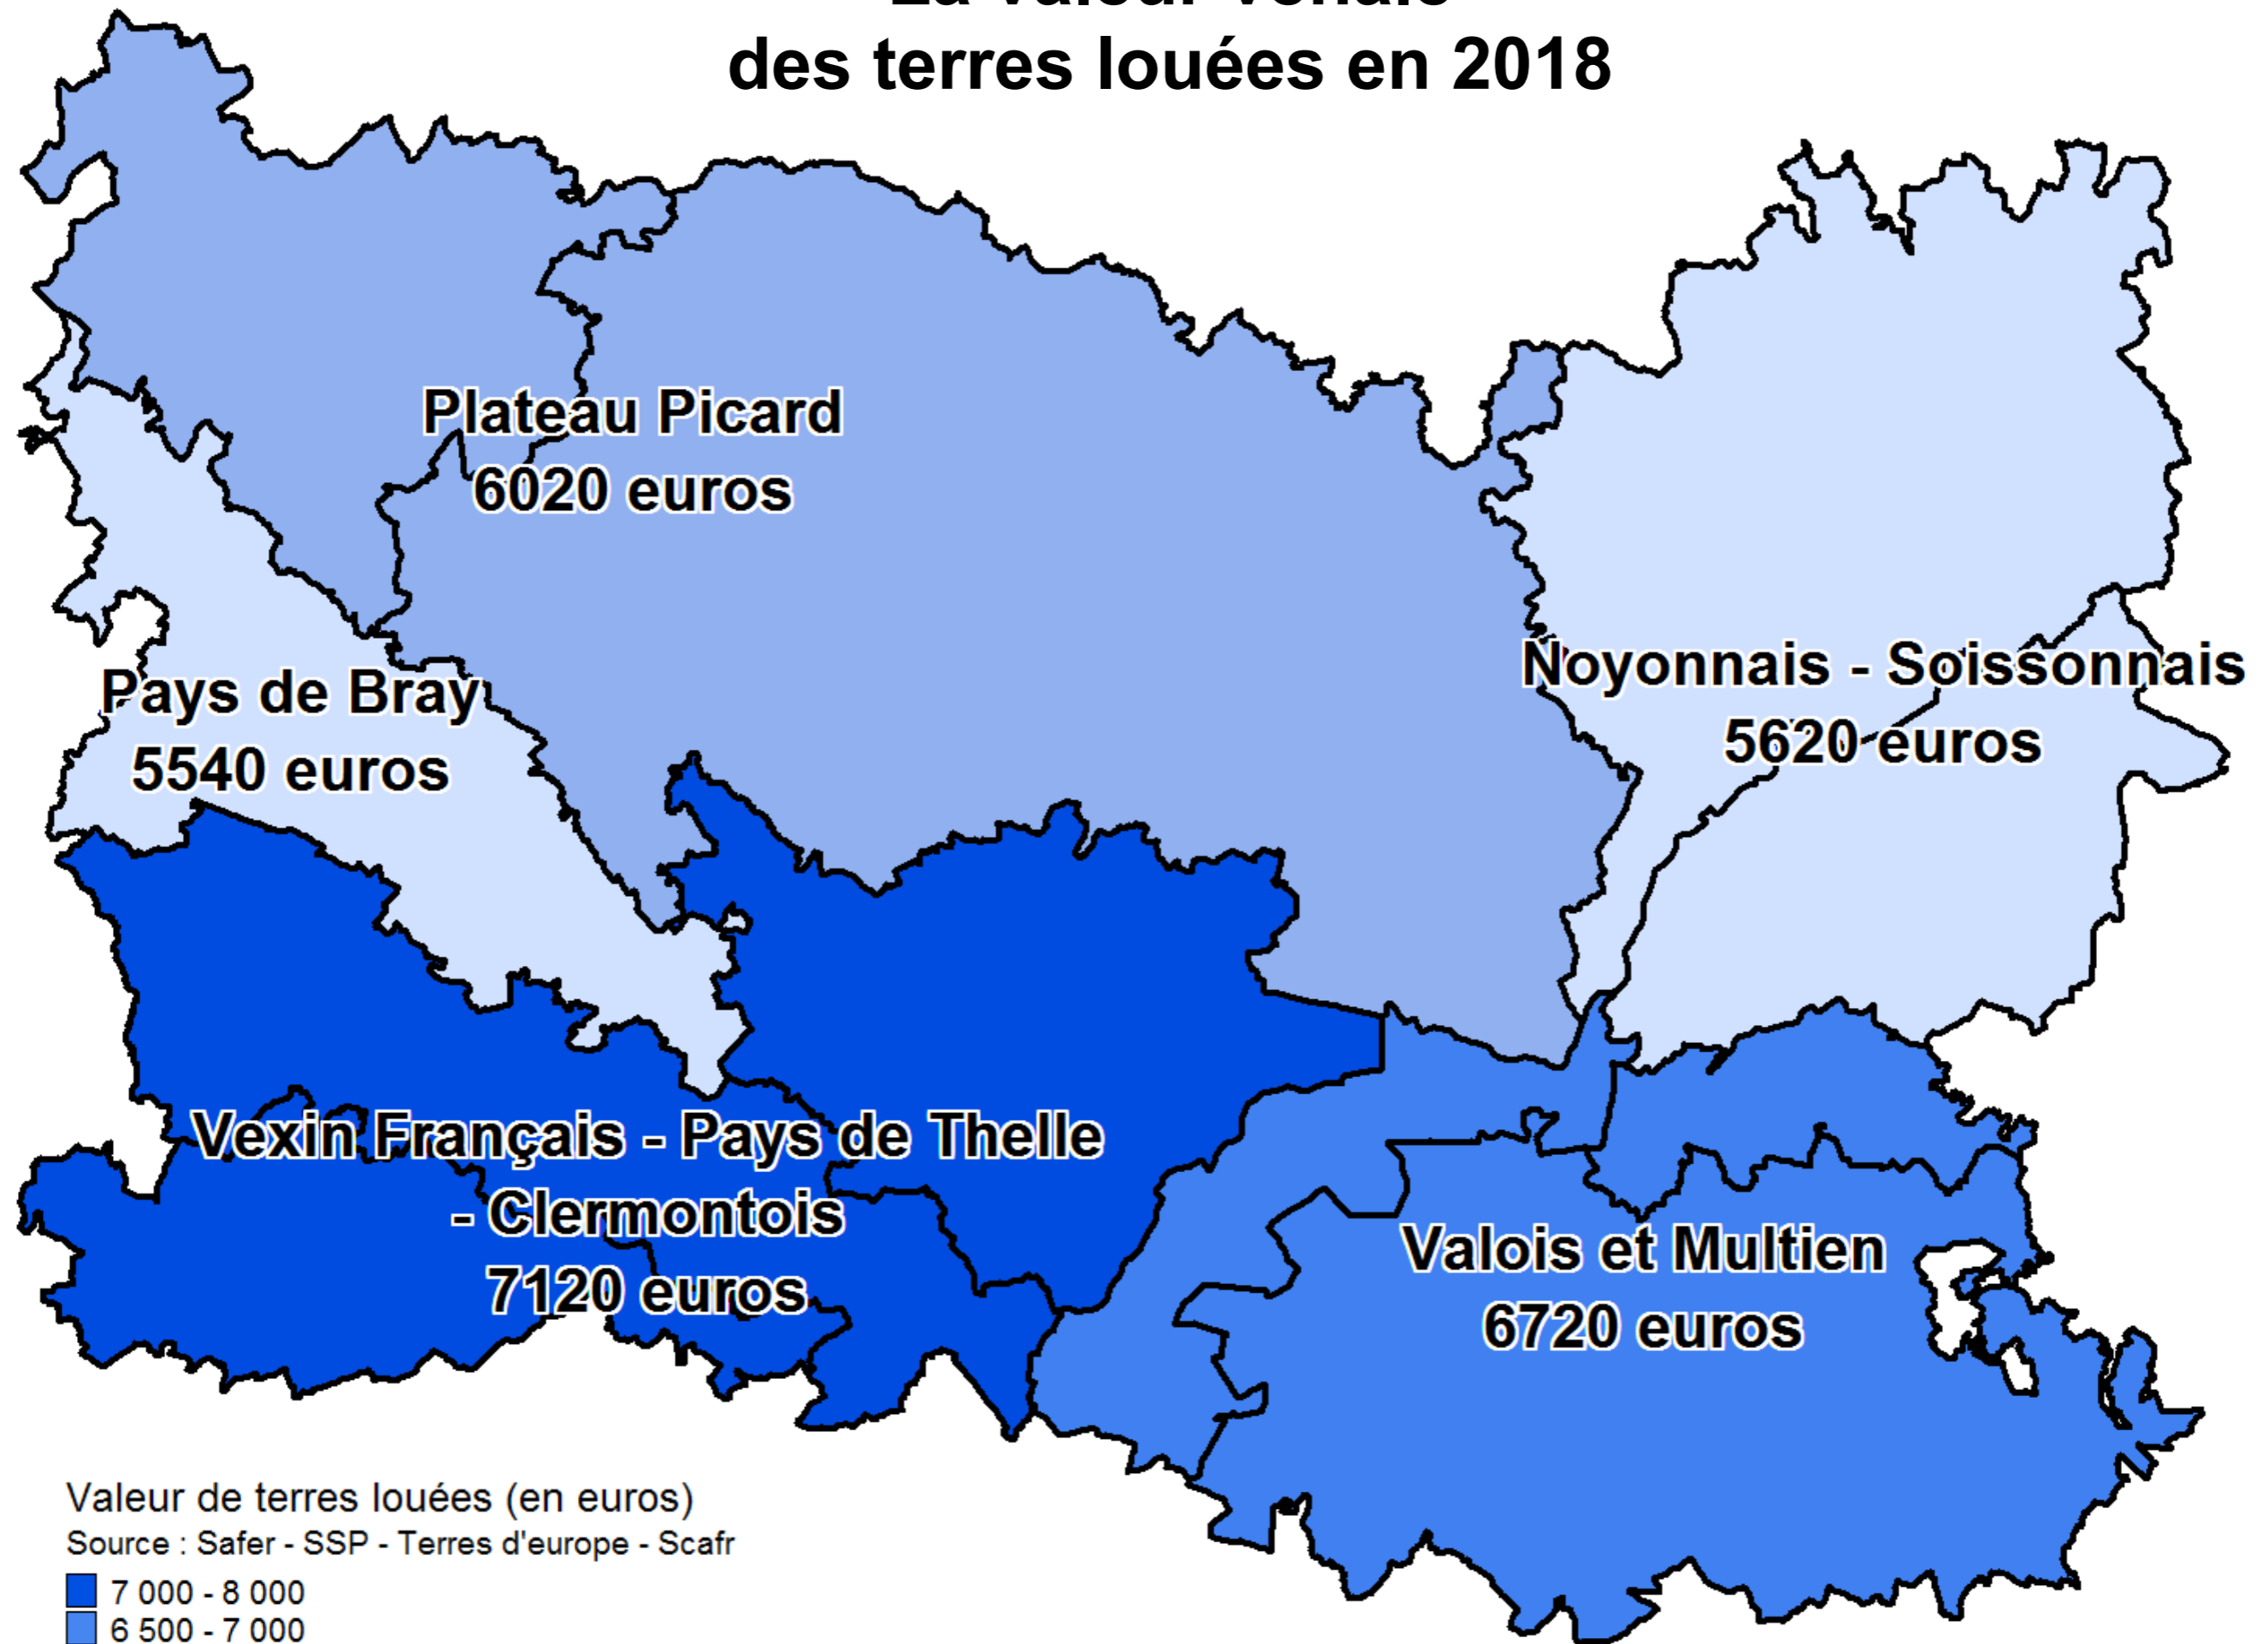

La valeur vénale des terres louées en 2018

Valeur de terres louées (en euros)
Source : Safer - SSP - Terres d'Europe - Scafr

- 7 000 - 8 000
- 6 500 - 7 000
- 6 000 - 6 500
- 5 000 - 6 000

La valeur vénale des terres libres en 2018

Valeur vénale des terres libres (en euros)

Source : Safer - SSP - Terres d'Europe - Scafr

- 11 000 - 20 000
- 9 000 - 11 000
- 8 000 - 9 000
- 7 020 - 8 000