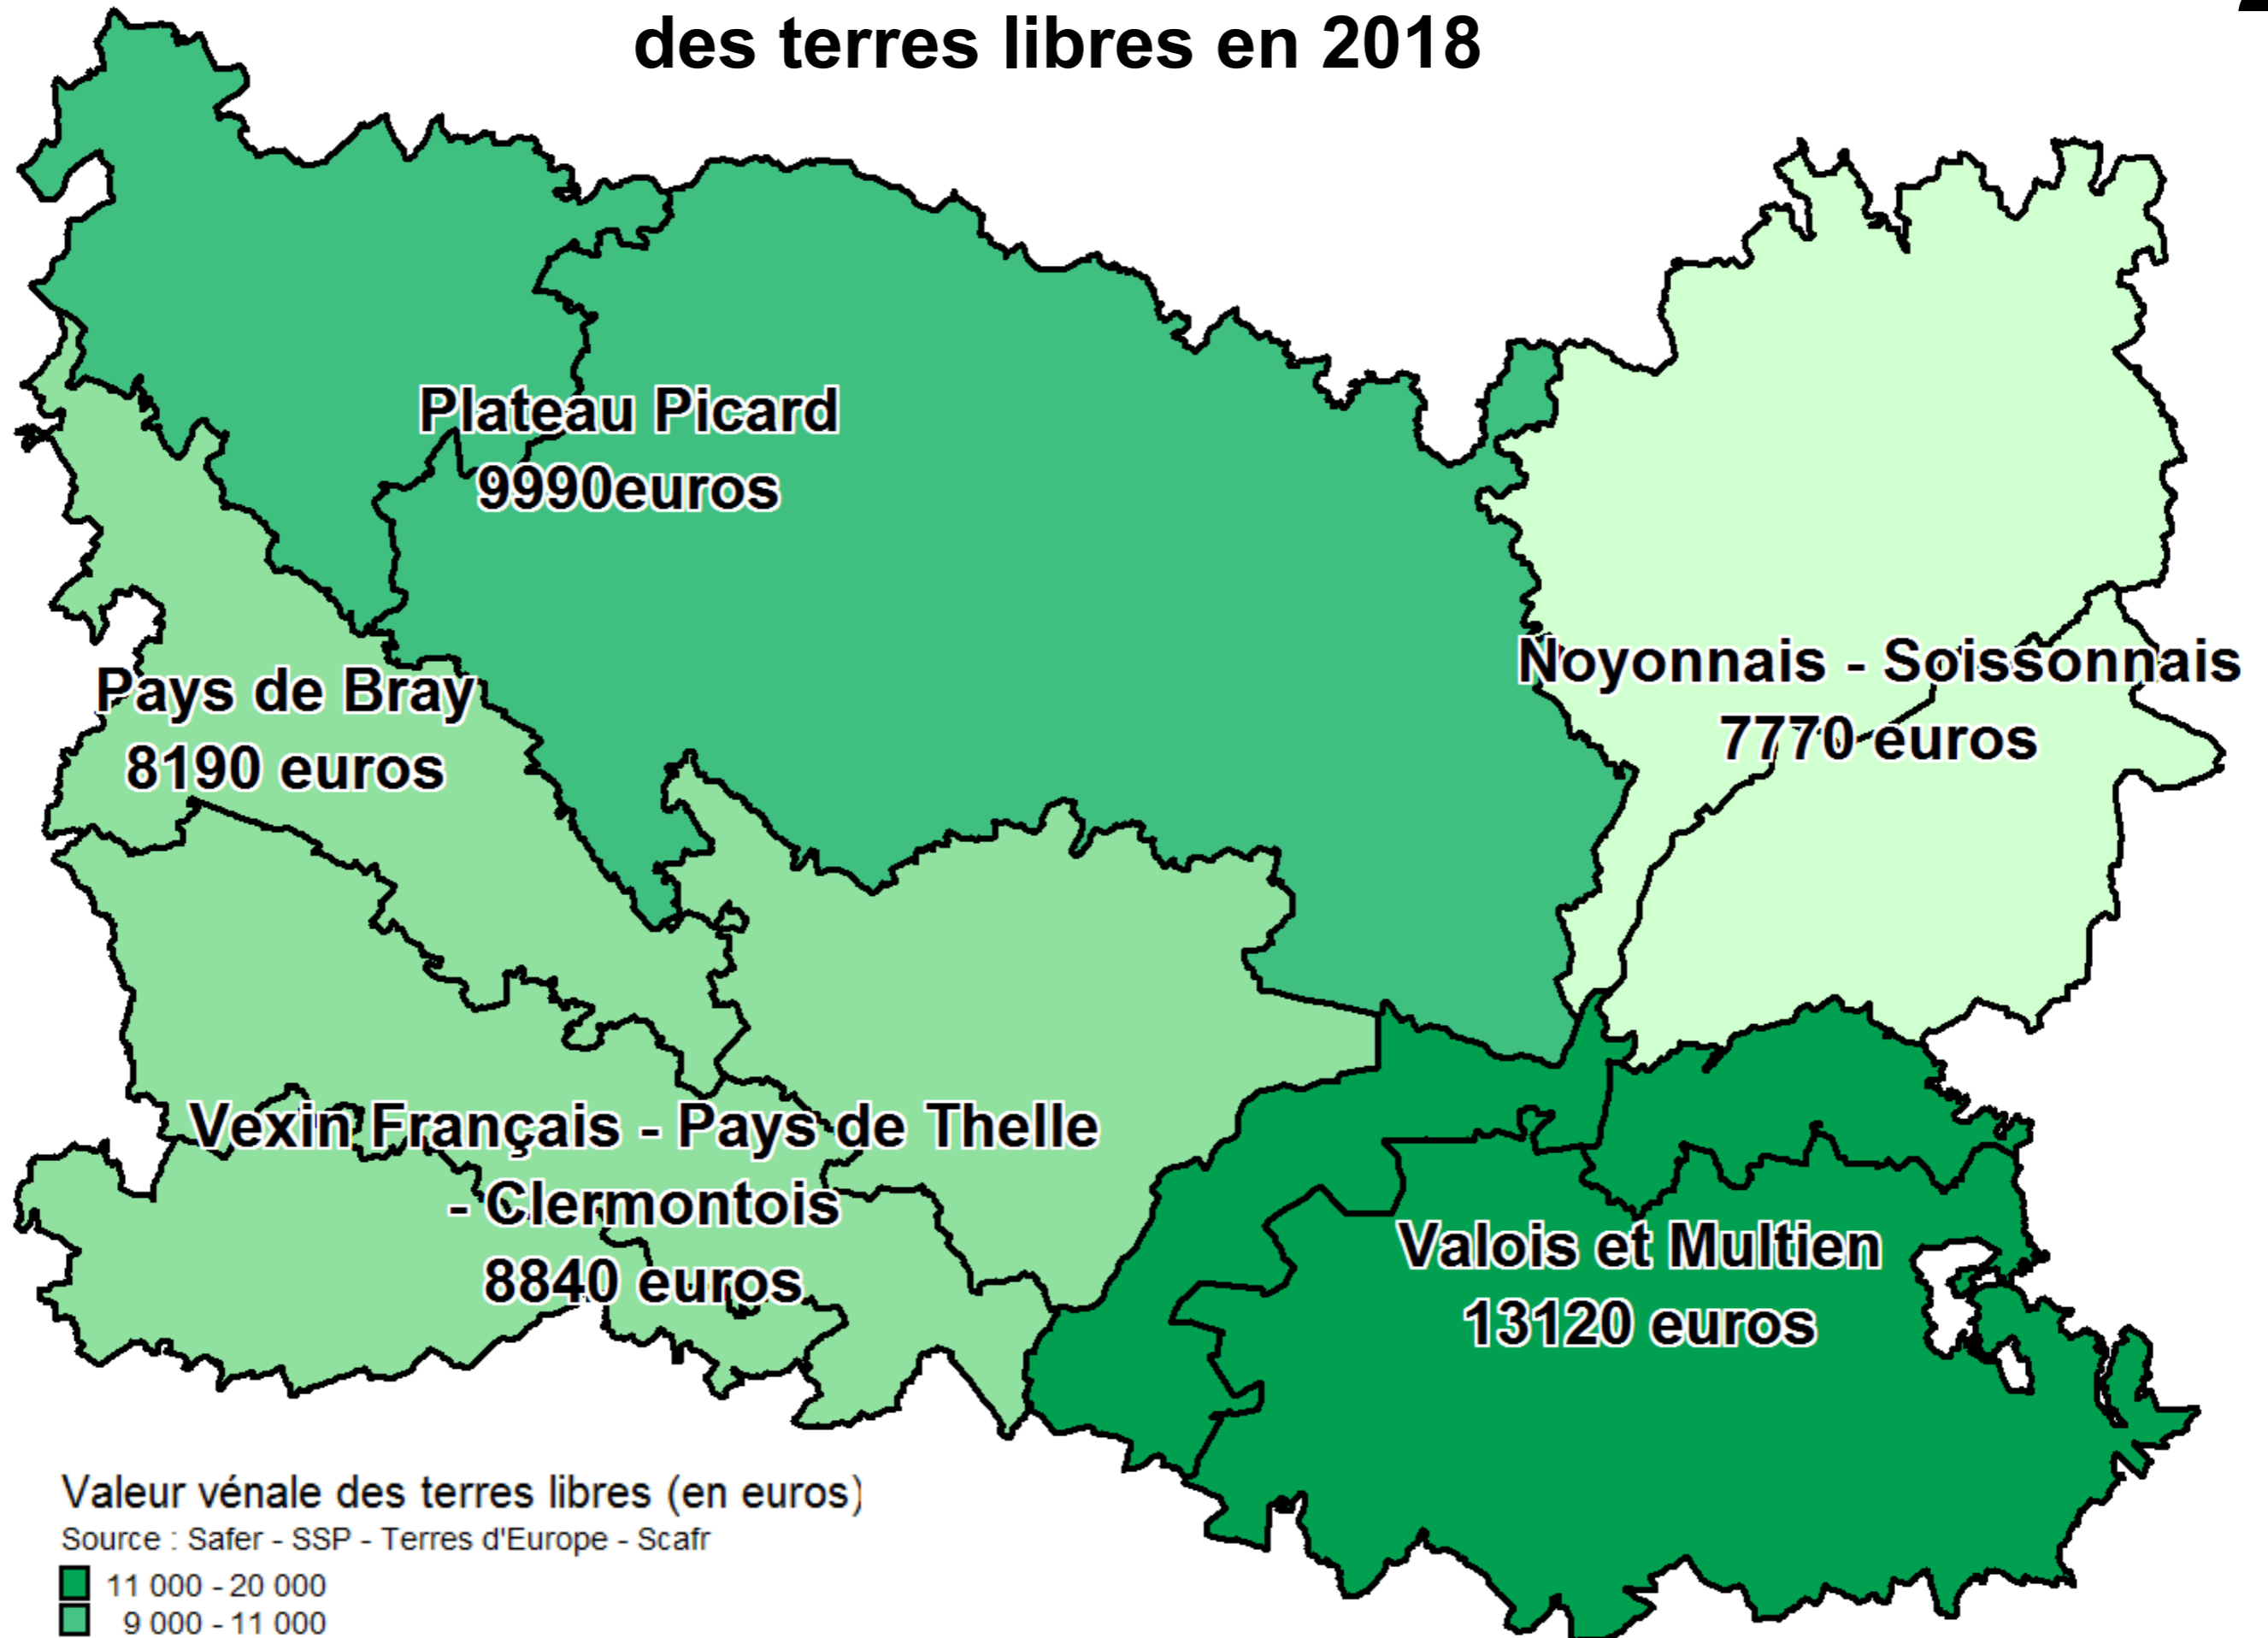

La valeur vénale des terres louées en 2018

Valeur de terres louées (en euros)
Source : Safer - SSP - Terres d'Europe - Scafr

- 7 000 - 8 000
- 6 500 - 7 000
- 6 000 - 6 500
- 5 000 - 6 000

La valeur vénale des terres libres en 2018

Valeur vénale des terres libres (en euros)

Source : Safer - SSP - Terres d'Europe - Scafr

- 11 000 - 20 000
- 9 000 - 11 000
- 8 000 - 9 000
- 7 020 - 8 000