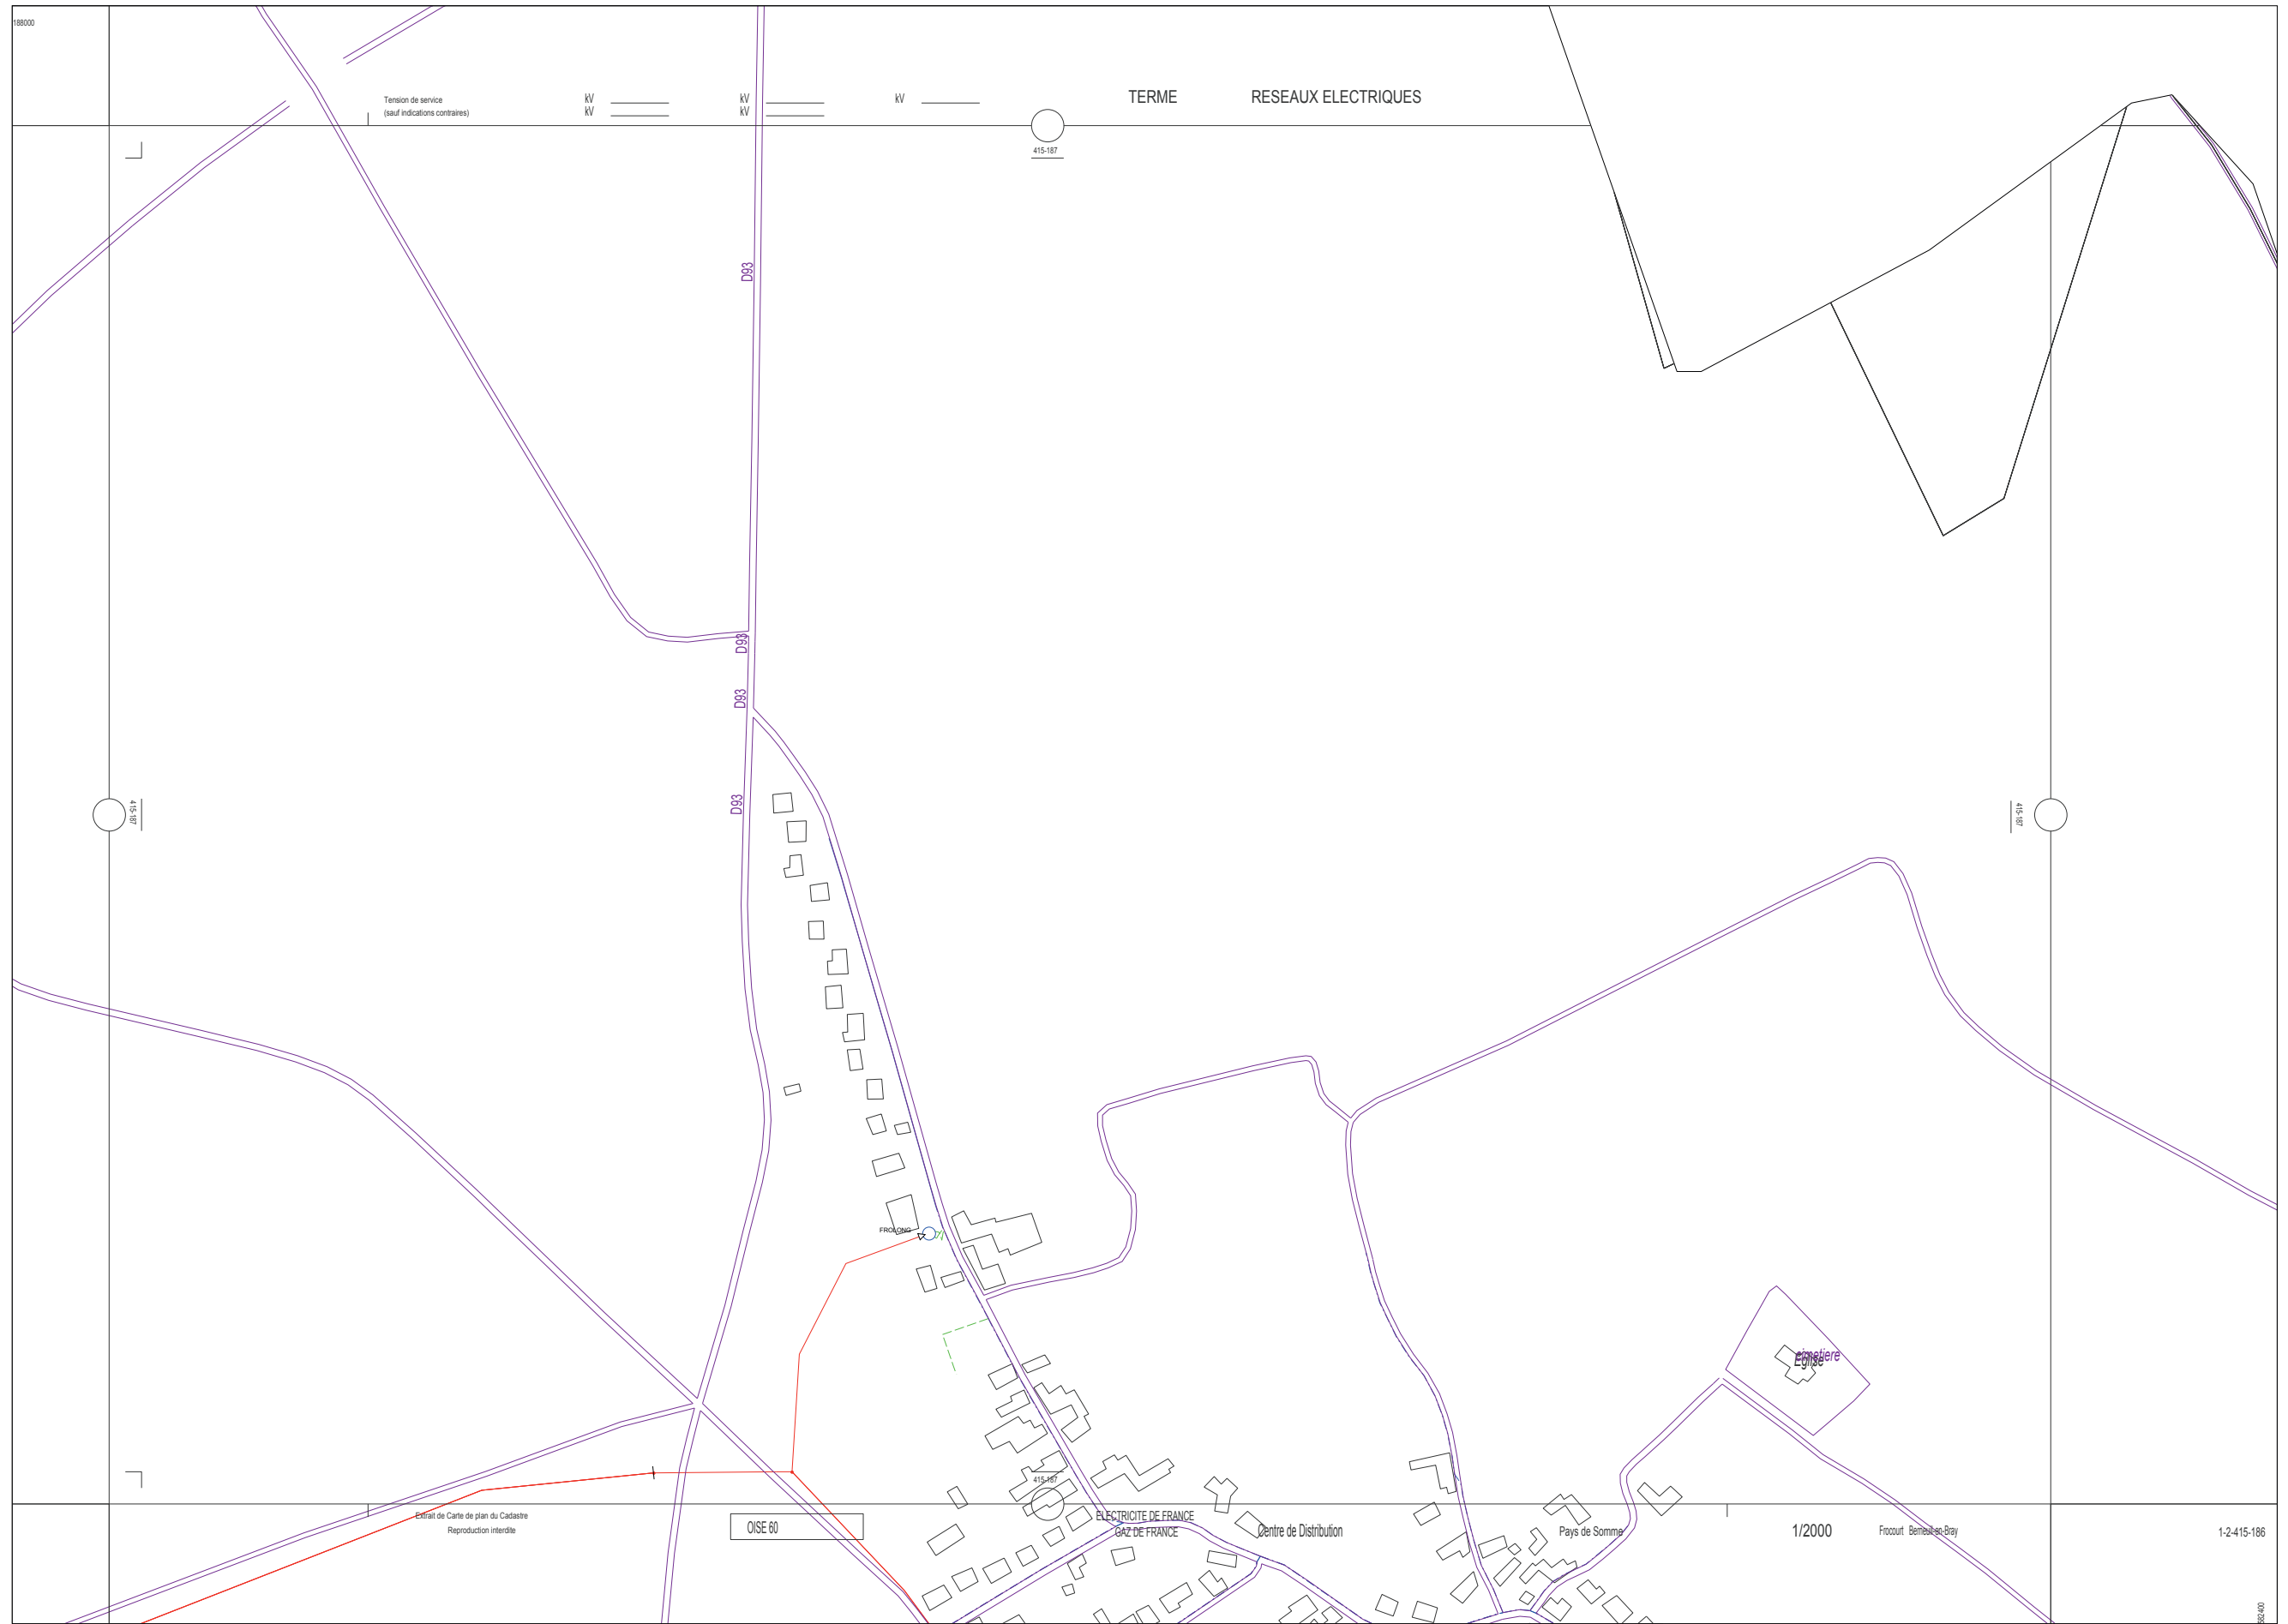

BT	Adrien Torsadé Sous-Terrain
BT ABAN	Adrien Torsadé Sous-Terrain
BT BR/HT	Adrien Torsadé Sous-Terrain
HTA	Adrien Torsadé Sous-Terrain
HTA ABAN	Adrien Torsadé Sous-Terrain
Armoire HTA	Poteau remontée Aéro
Jonction Extrême	Jonction Etoilement
Infos Compl.	Postes HTA
Con. Aér.	Client HTA
Chgt. Sec.	Prod. Client HTA
Jonction Chgt. Sec.	Prod. DP Client HTA
Postes HTA/BT	Producteur
Distribution Publique DP Client HTA	Répartition Prod. HTA/HTA Source

887.00