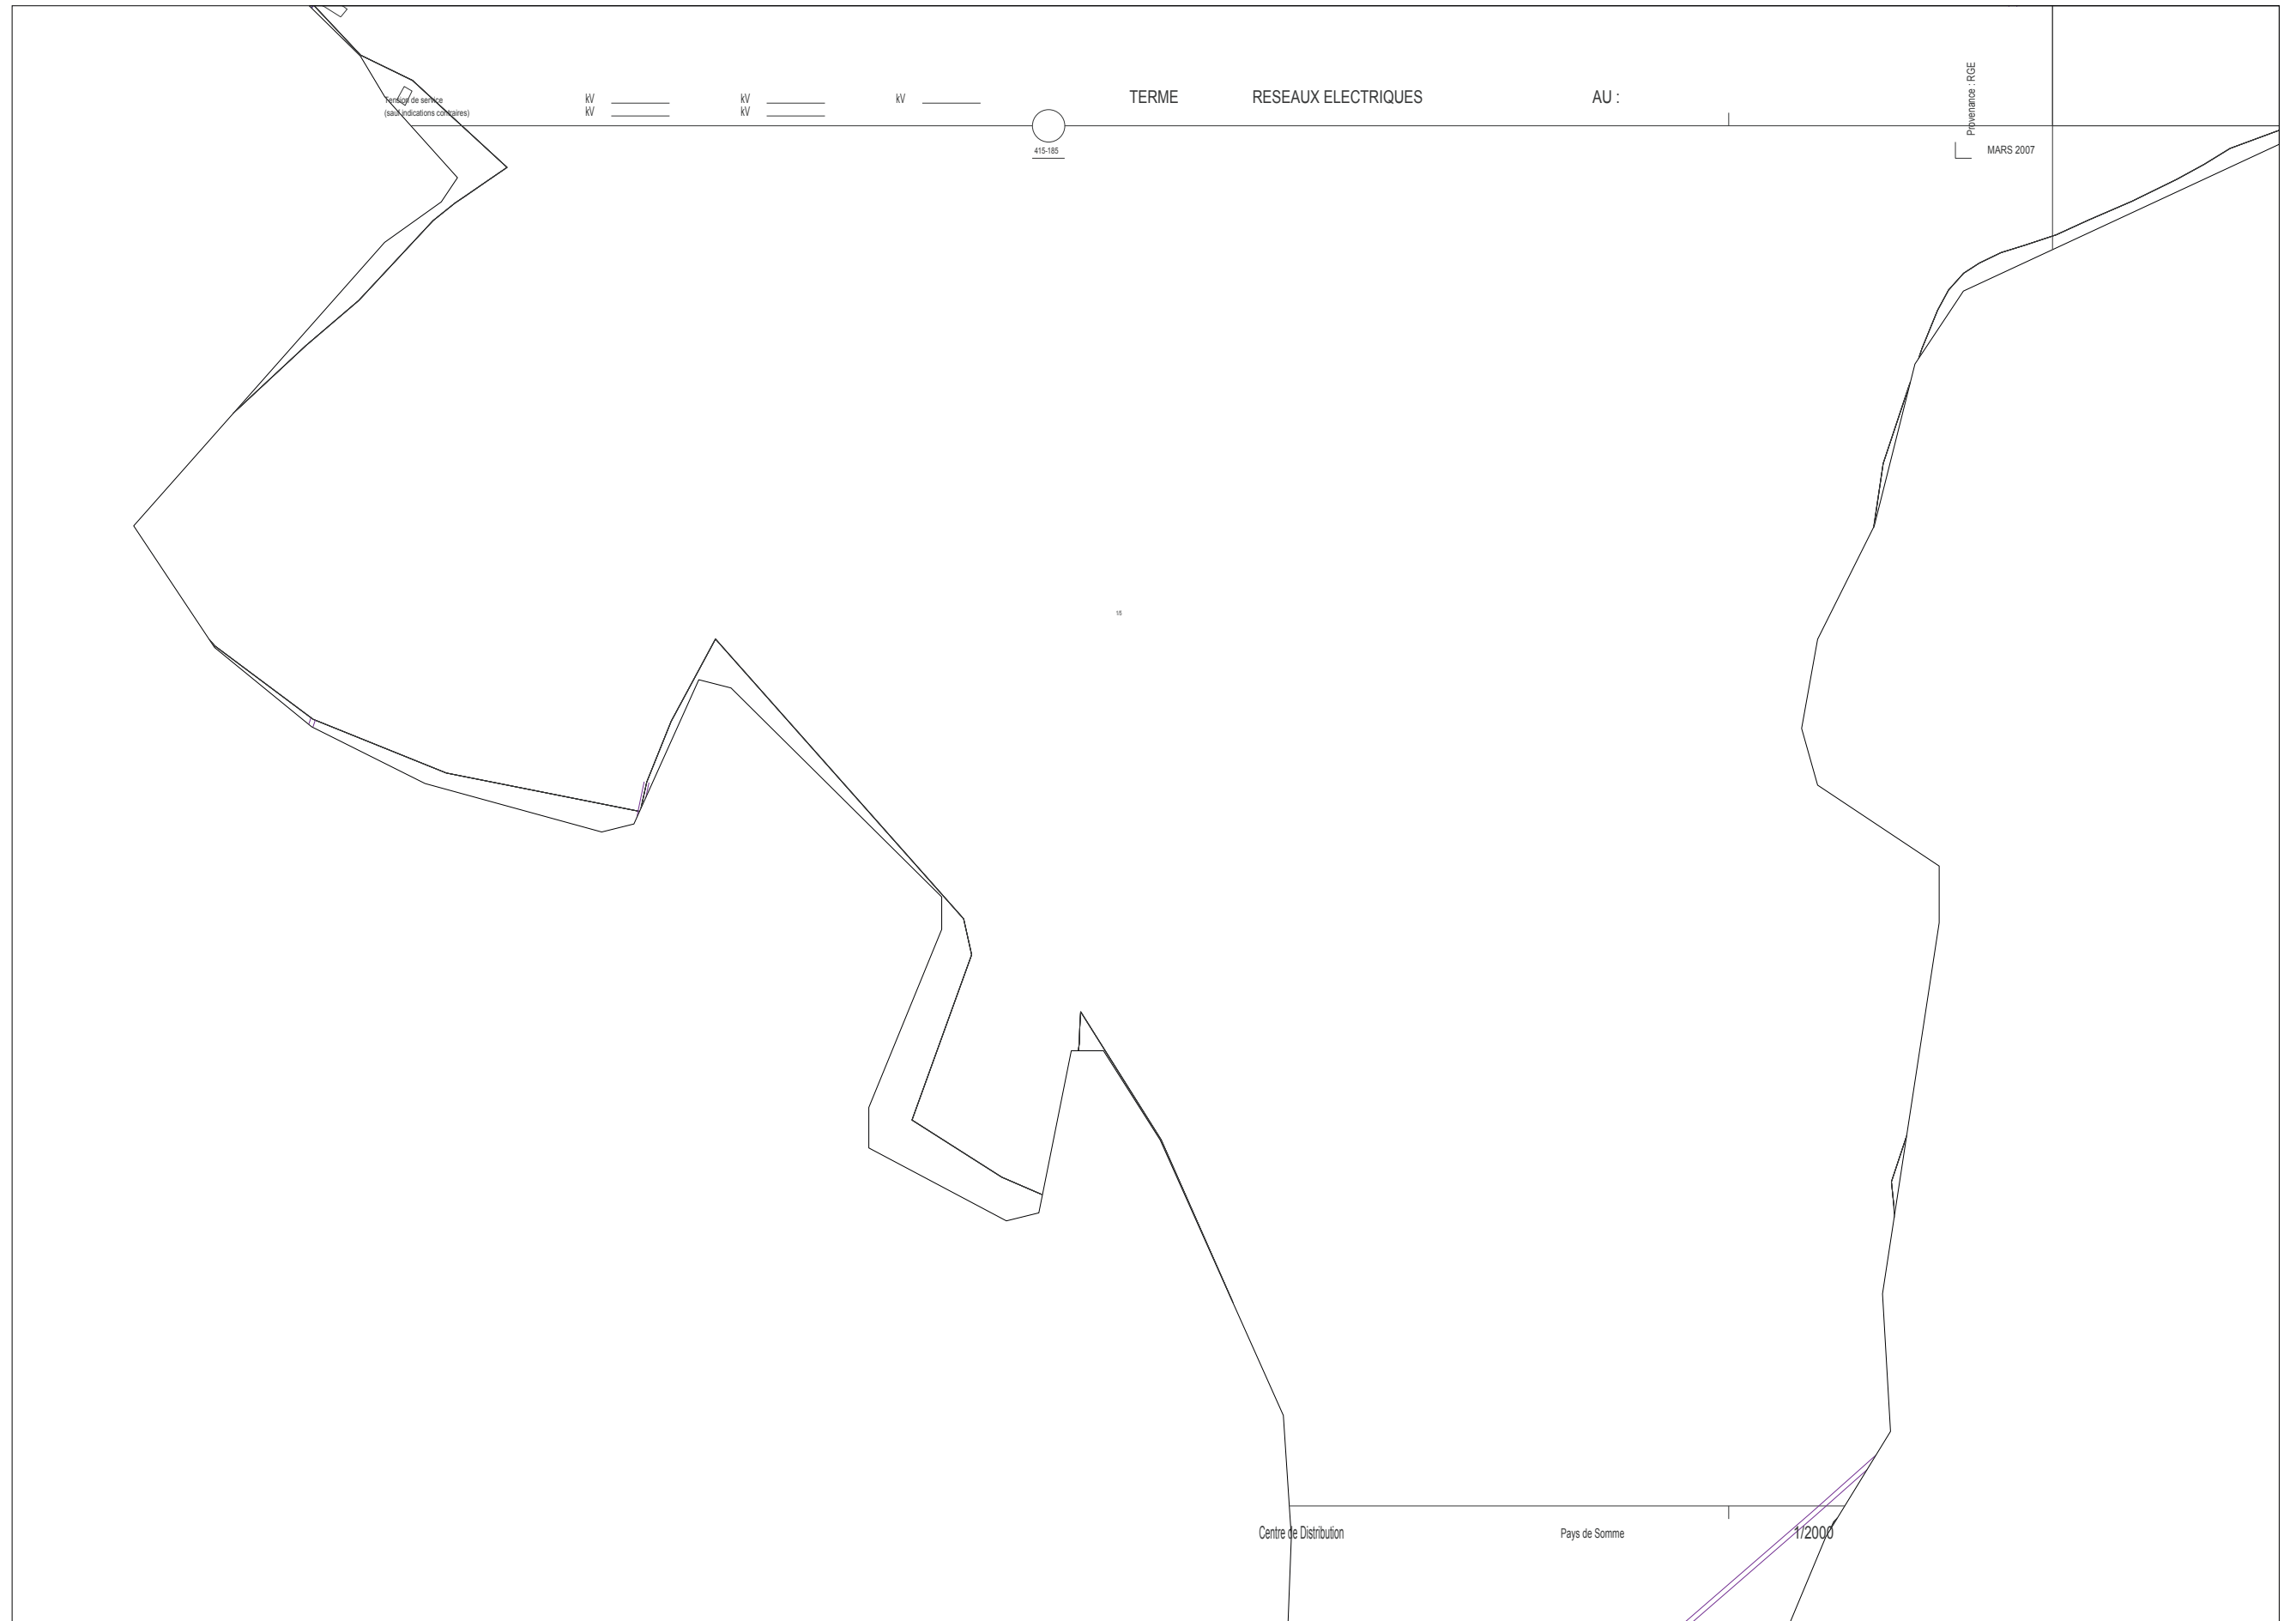

BT	Adrien Torasé Sous-Terrain
BT ABAN	Adrien Torasé Sous-Terrain
BT BRCHT	Adrien Torasé Sous-Terrain
HTA	Adrien Torasé Sous-Terrain
HTA ABAN	Adrien Torasé Sous-Terrain
Armoire HTA	Poteau remontée Aéro
Jonction Extrême	Jonction Etallement
Infos Compl.	Postes HTA
Con. Aér.	Client HTA
Chgt. Sec.	Prod. Client HTA
Jonction Chgt. Sec.	Prod. DP Client HTA
Postes HTA/BT	Producteur
Distribution Publique DP Client HTA	Répartition Prod. HTA/HTA Source