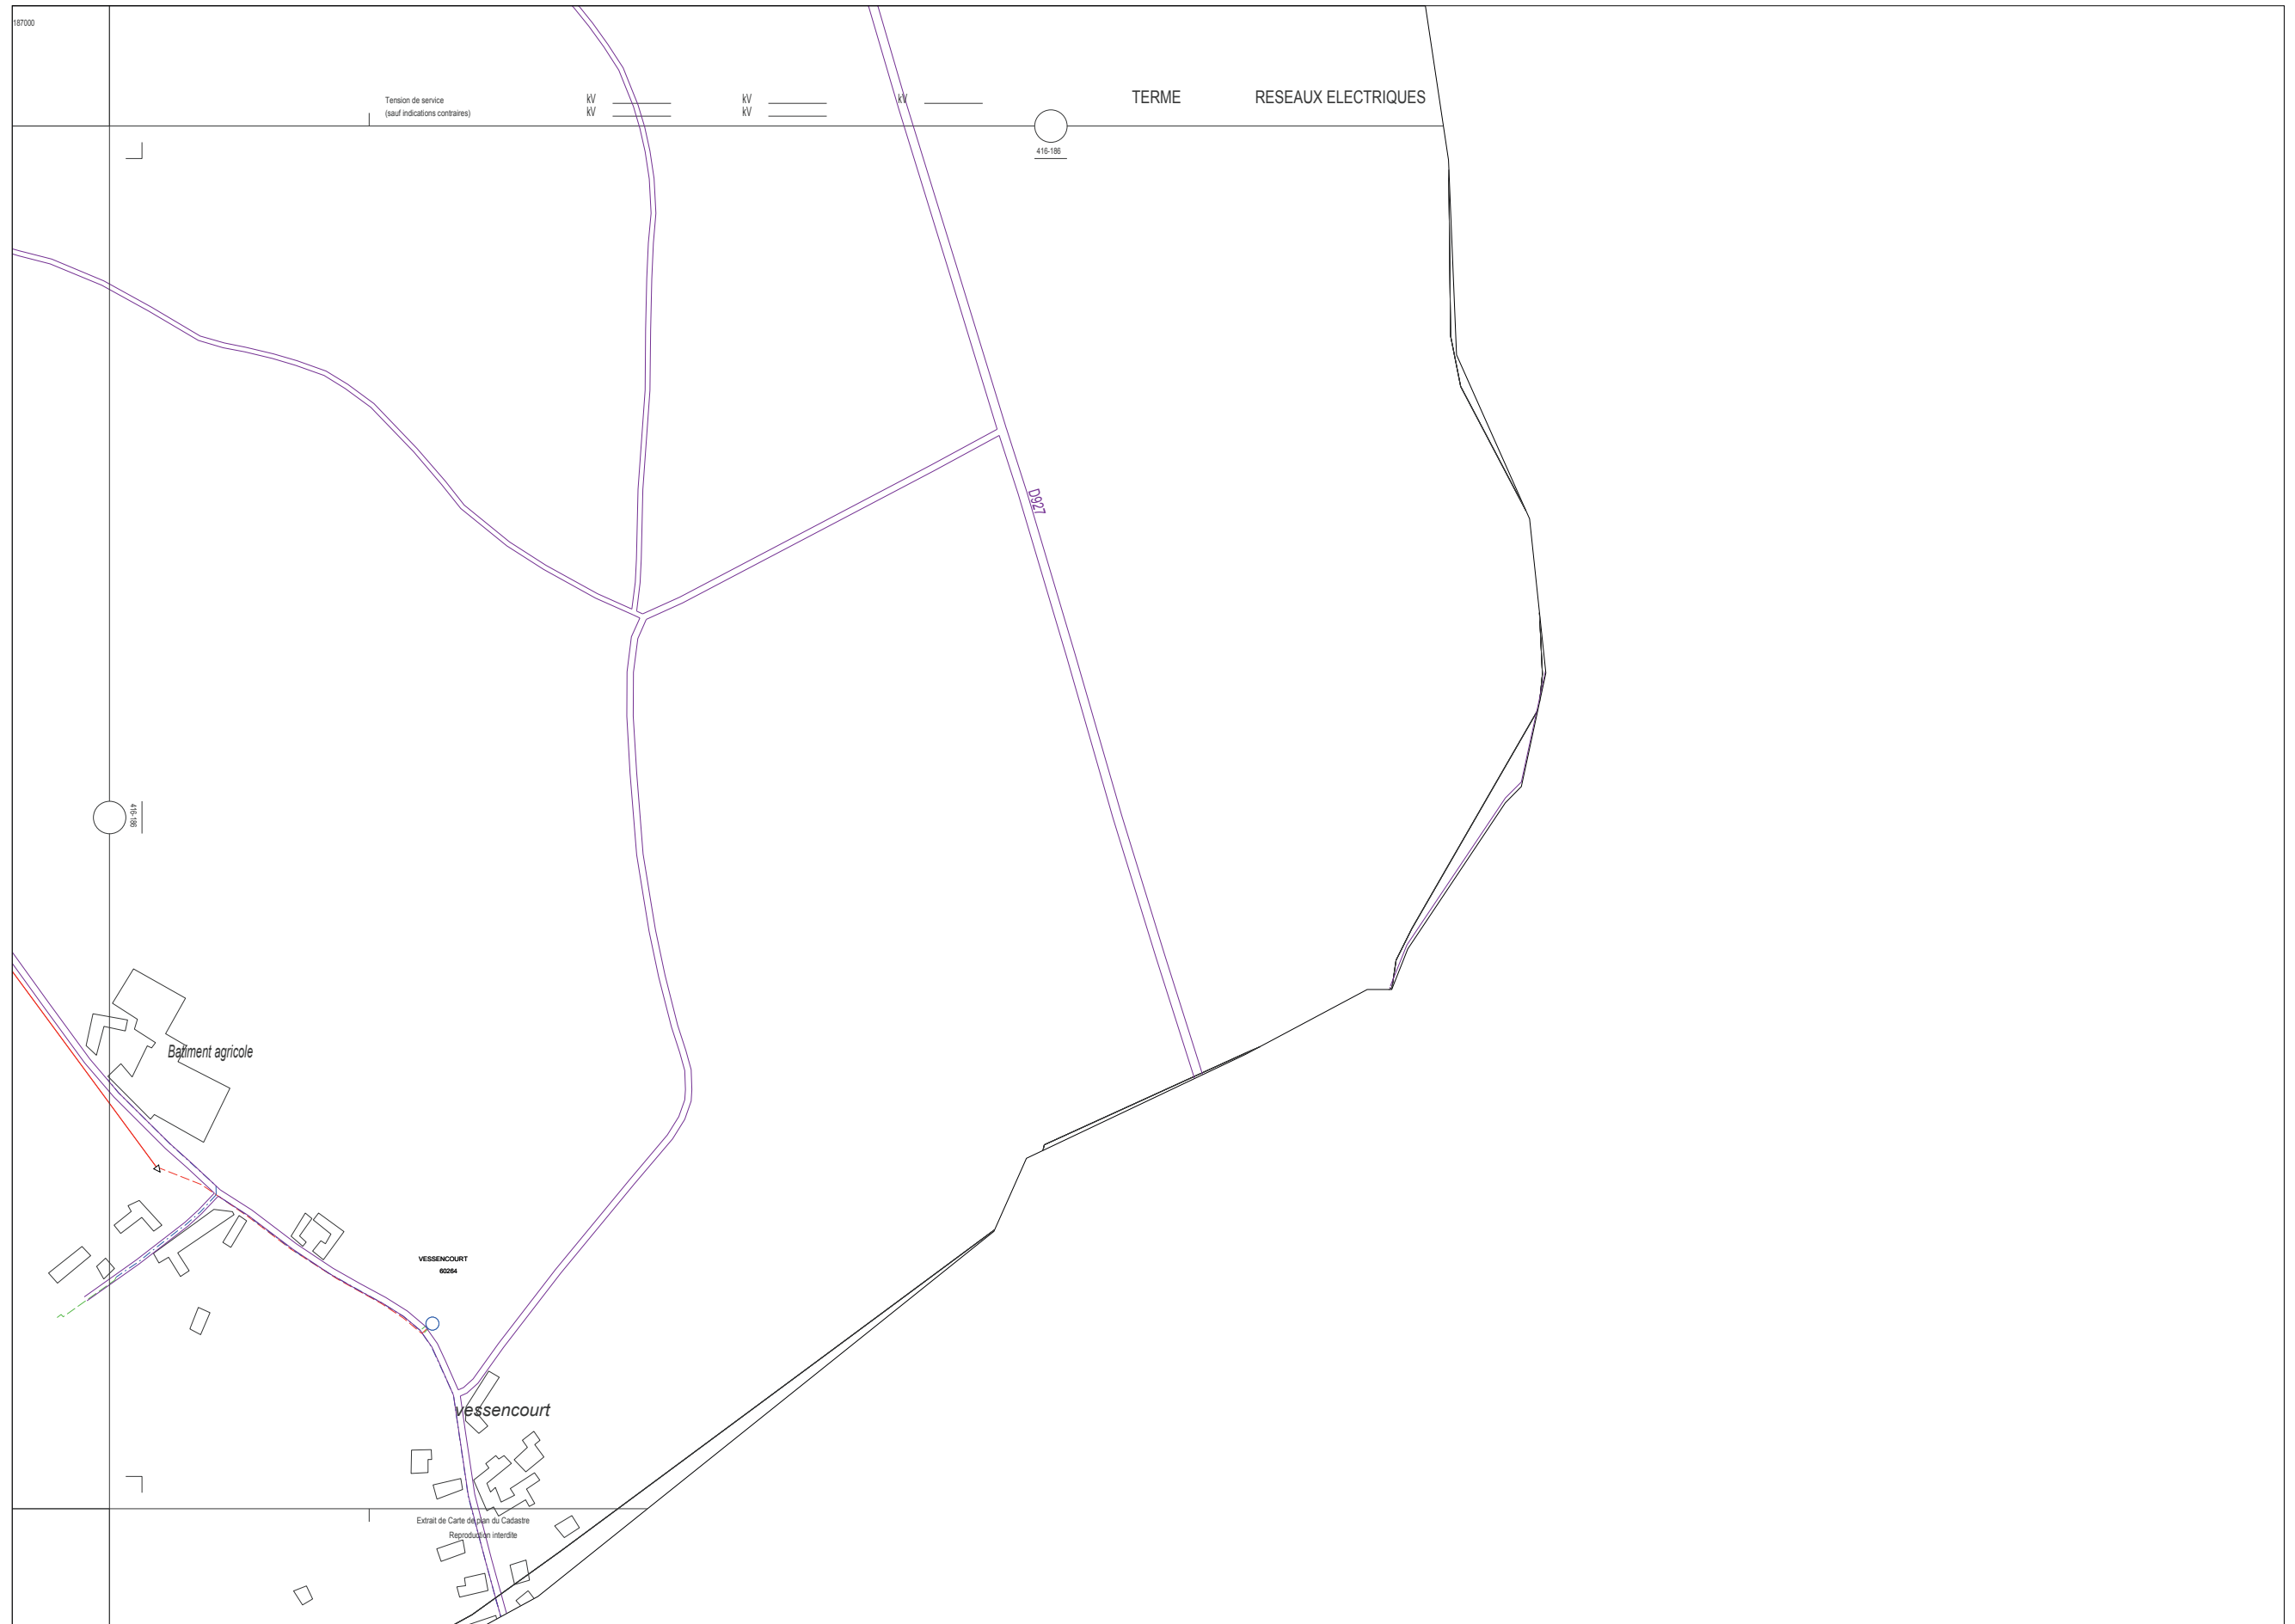

BT	Adrien	Torsadé	Sous-Terrain
BT ABAN	Adrien	Torsadé	Sous-Terrain
BT BR/HT	Adrien	Torsadé	Sous-Terrain
HTA	Adrien	Torsadé	Sous-Terrain
HTA/ABAN	Adrien	Torsadé	Sous-Terrain
Armoire HTA	◆◆	Poteau	▲
Jonction Extrême	•	remontée Aéro	○
		Jonction	○
		Etoilement	○
Infos Compl.		Postes HTA	
Con. Aér.	▽	Cient HTA	□
Chgt. Sec.	▽	Prod.	□
Jonction	▽	Cient HTA	□
Chgt. Sec.	▽	Prod. DP	□
		Cient HTA	□
Postes HTA/BT		Producteur	▲
Distribution Publique	○	Répartition	□
DP	□	Prod. HTA/HTA	○
Cient HTA	□	Source	○