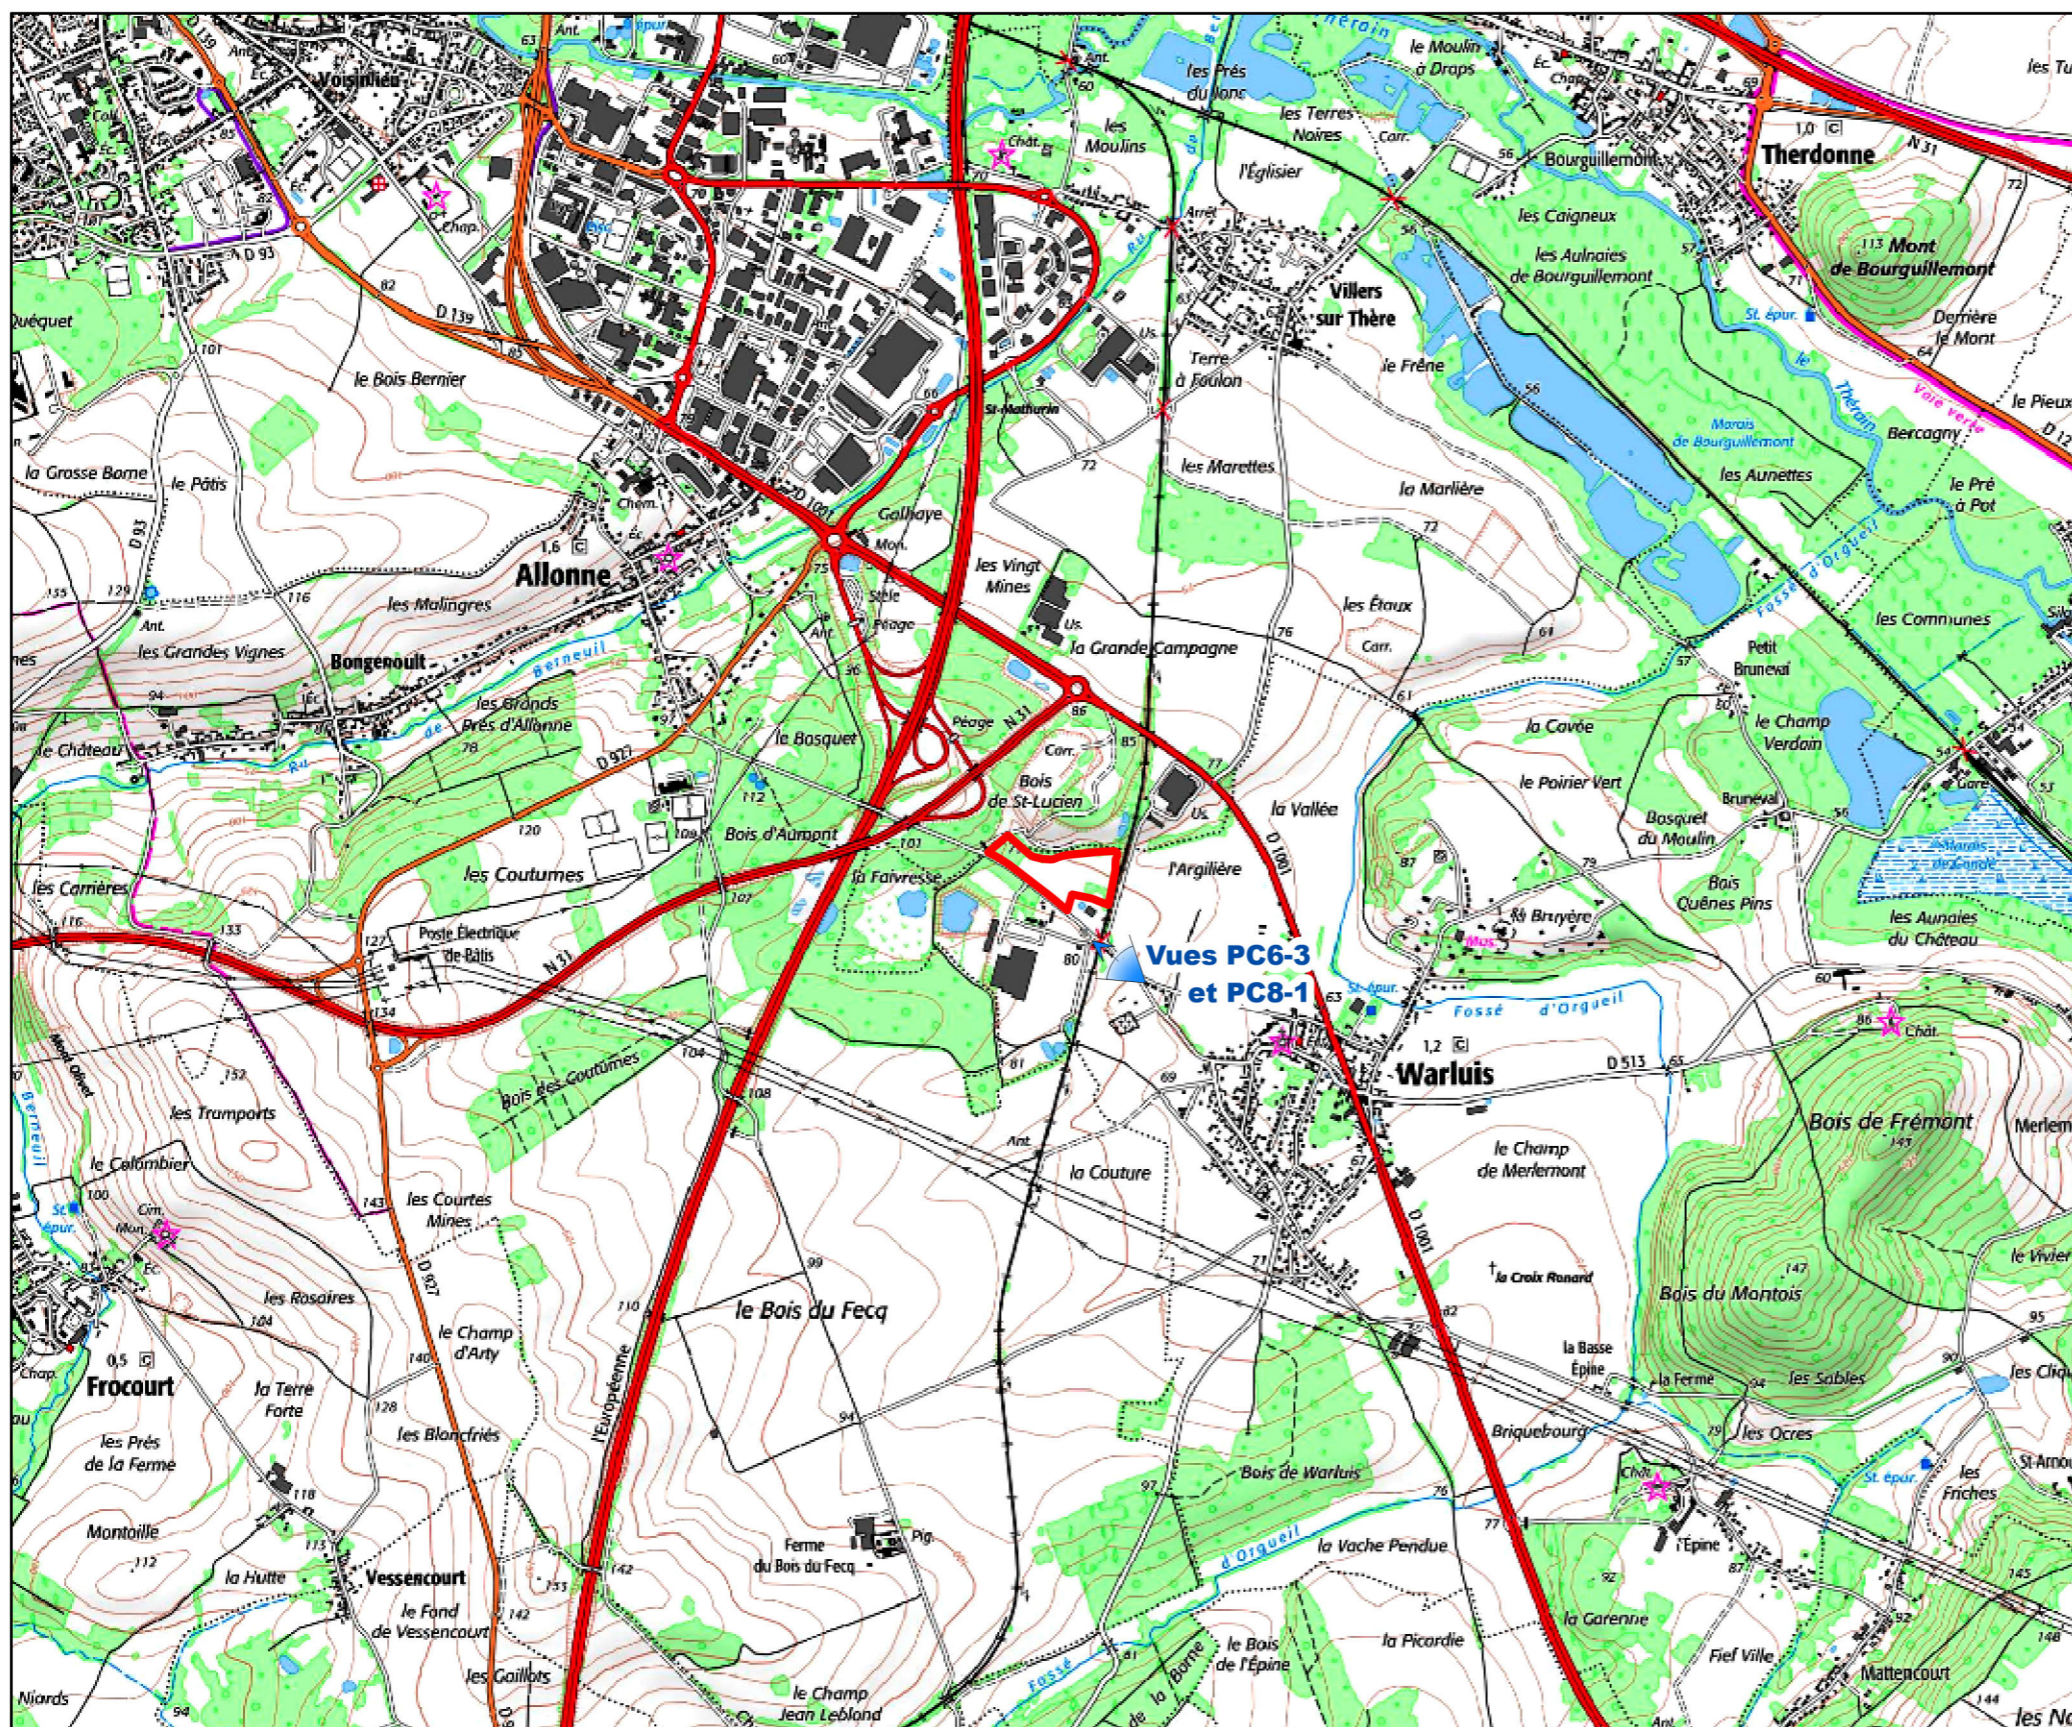

PC1 - Localisation du projet

Projet de parc photovoltaïque de Warluis - "Le Fond du Bois Saint Luci"(60)

Légende

 Aire d'étude

FREDERIQUE
LONCHAMPT
ARCHITECTE
60 rue Thiers - 35000 Lorient
02 97 50 71 17
archi@fred-lonchamp.com
N° Ordre 080319
SRET 799 511 191 00014
APE 7111Z