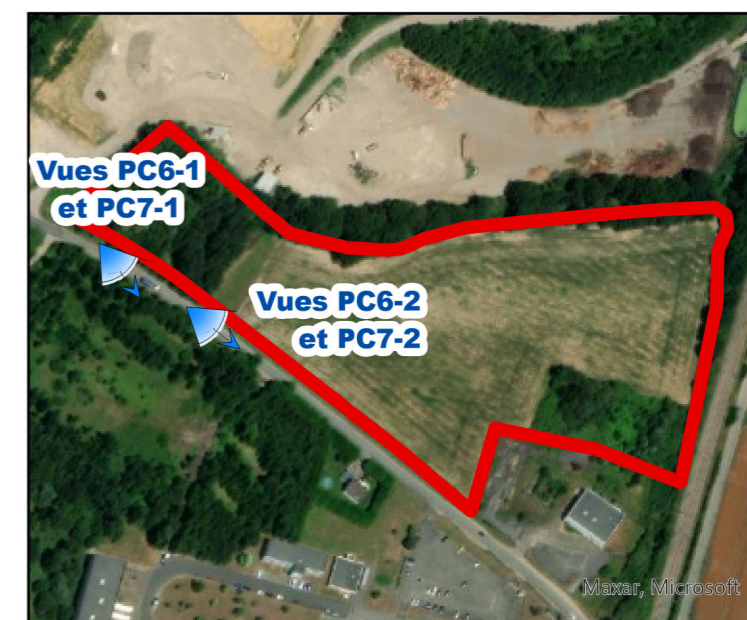

PC1 - Localisation du projet

Projet de parc photovoltaïque de Warluis - "Le Fond du Bois Saint Luci"(60)

Légende

 Aire d'étude

FREDERIQUE
LONCHAMPT
ARCHITECTE
60 rue Thiers - 35000 Lorient
02 97 50 71 17
archi@fred-lonchamp.com
N° Ordre 080319
SRET 799 511 191 00014
APE 7111Z