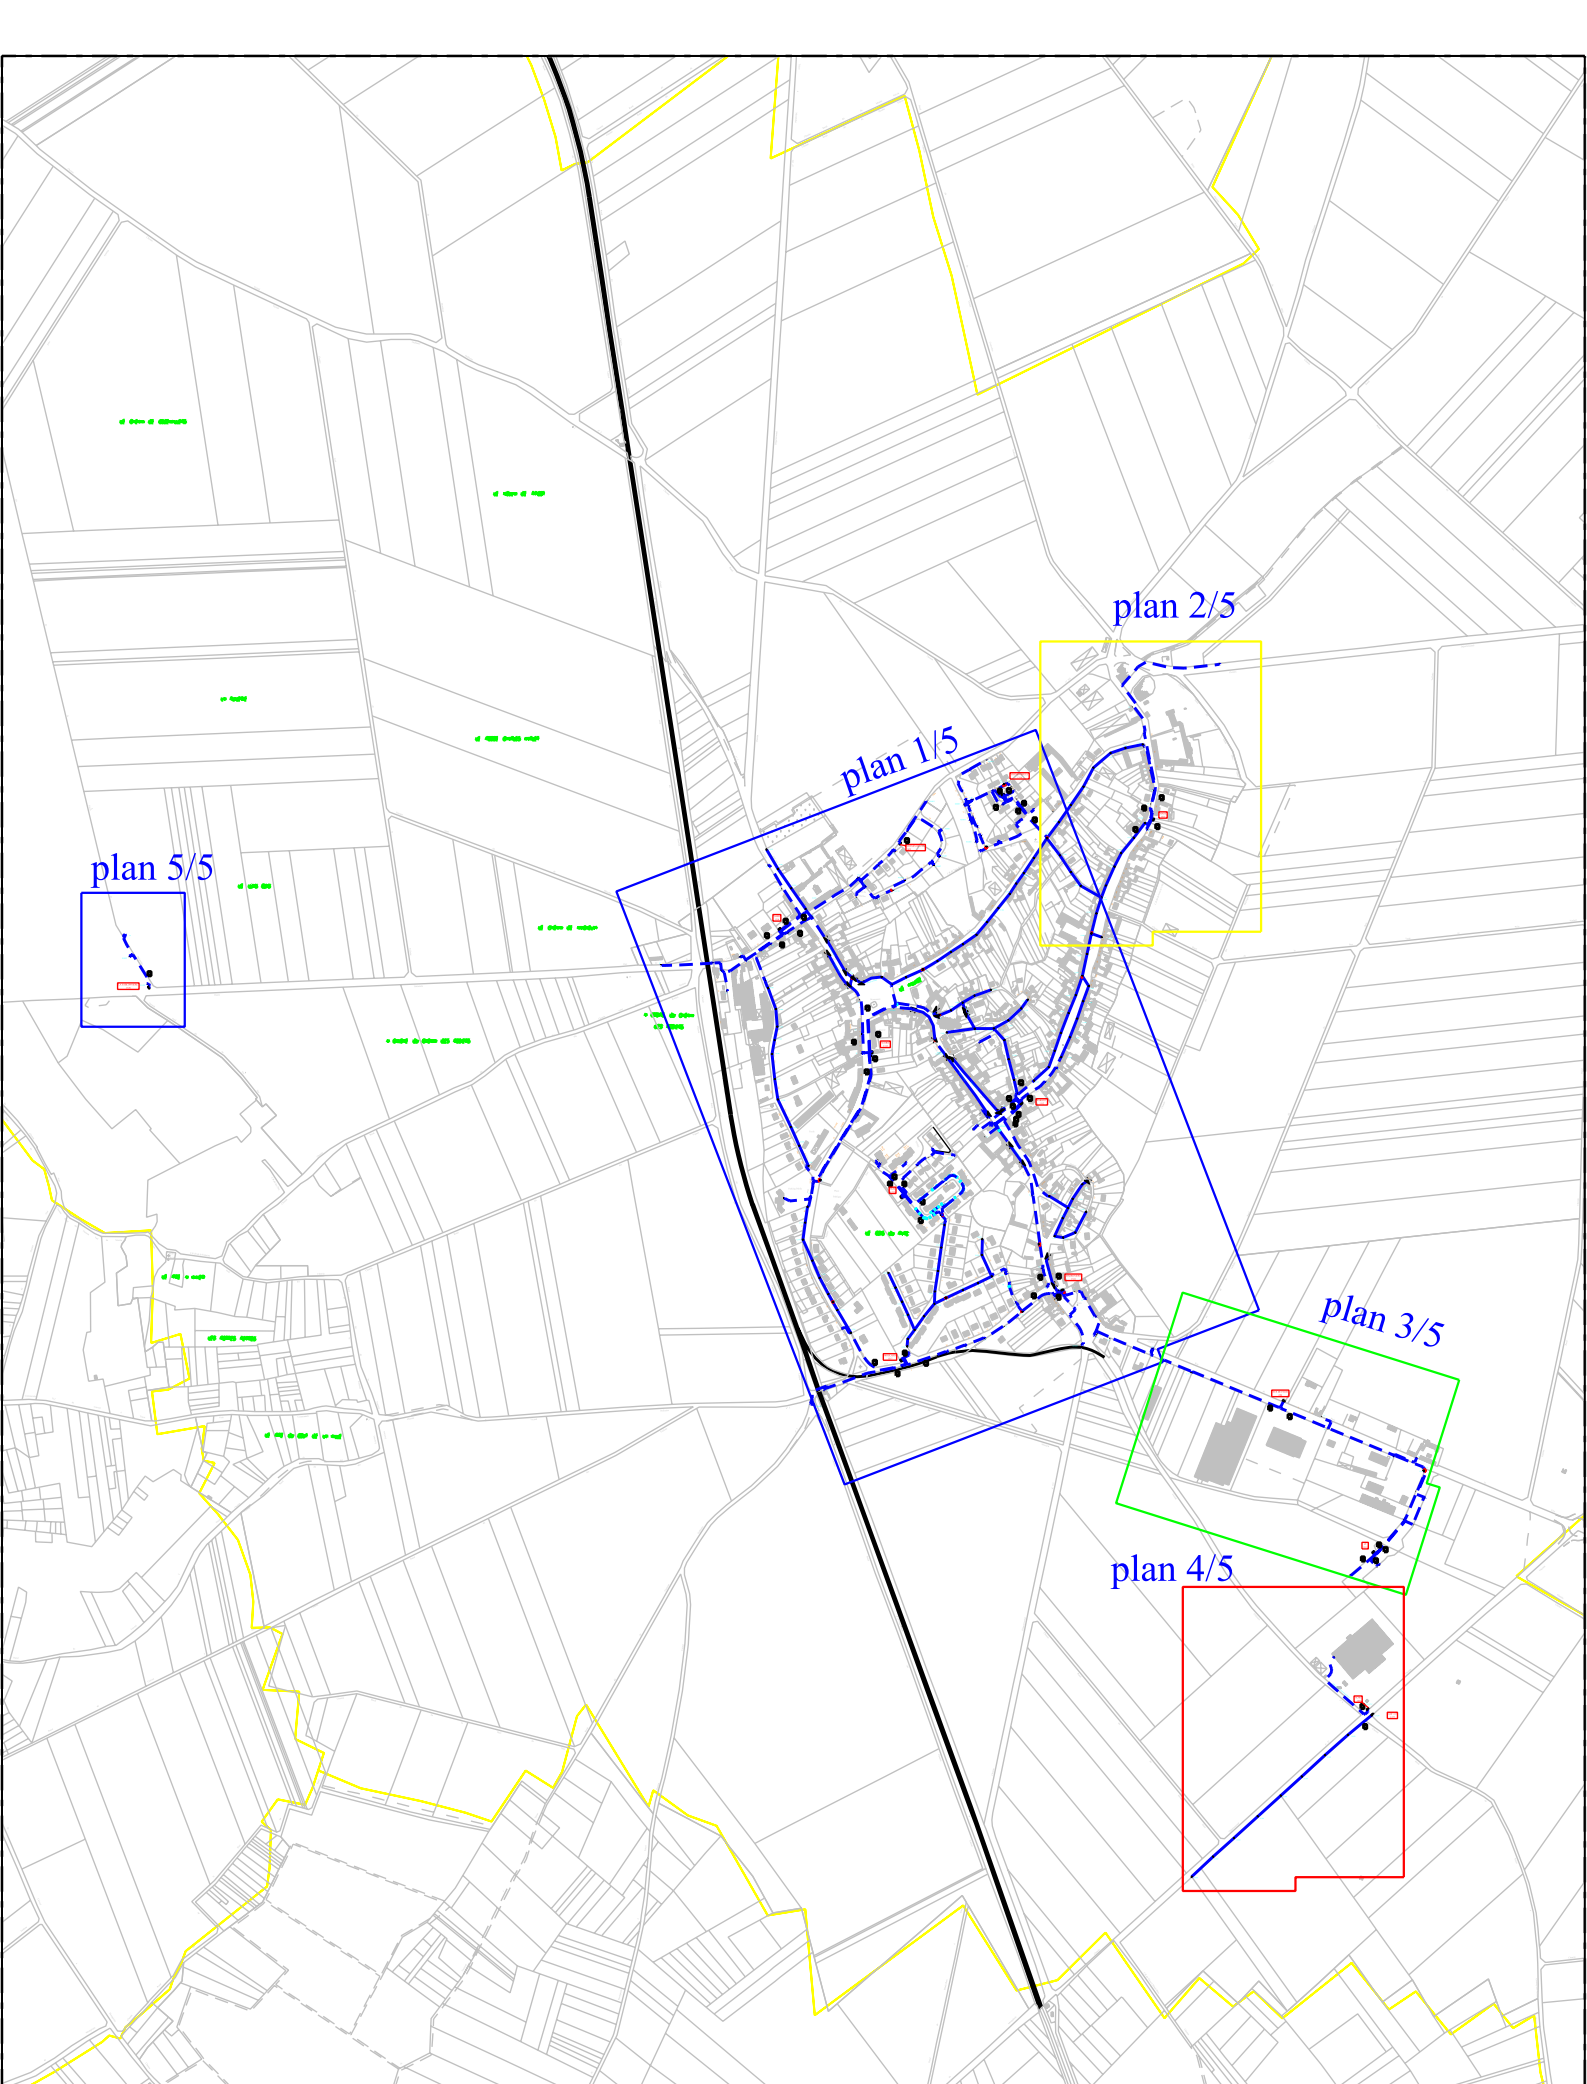

Commune : Tricot  
 Réseau HT Plan 3/3  
 Date de mise à jour : 01/01/2012

27/04/2012

Echelle : 1/2000

Commune : TRICOT

23/08/2011

Plan d'ensemble

Echelle : 1/10000

28/01/2013  
 Echelle : 1/1000

Commune : Tricot  
 Réseau BT Plan 3/5  
 Date de mise à jour : 28/01/13

Commune : Tricot  
Réseau BT Plan 5/5  
Date de mise à jour : 28/05/10

19/08/2011

Echelle : 1/1000