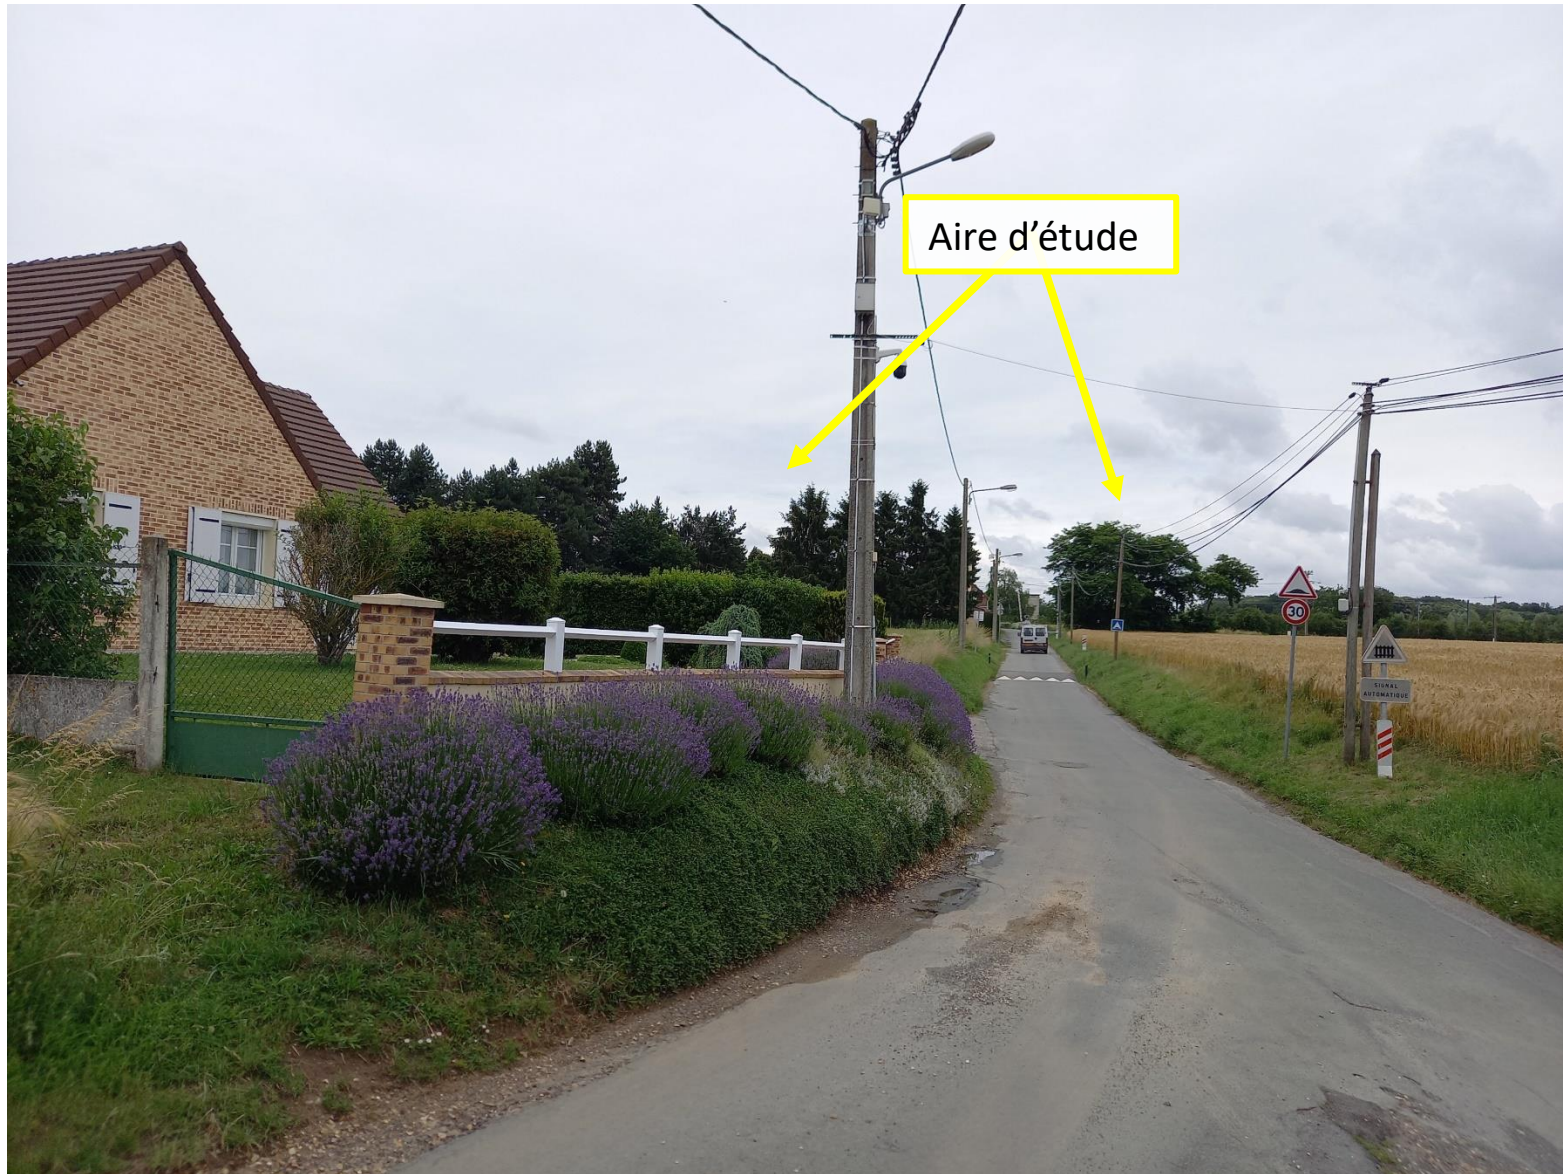

PC6-3– Insertion du projet en vue lointaine

FREDERIQUE
LONCHAMPT
ARCHITECTE

60 rue Aniers - 39000 Orrebois
03 90 55 76 72
archi@fred-lonchampt.com
* Ordre 090319
SIRET 799 511 191 00014
APE 7111Z