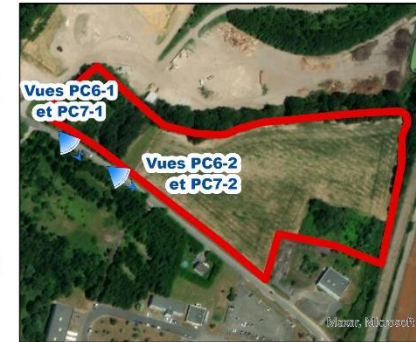

# PC1 - Localisation du projet

Projet de parc photovoltaïque de Warluis - "Le Fond du Bois Saint Luci"(60)