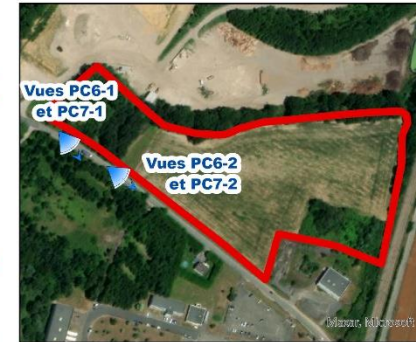

PC1 - Localisation du projet

Projet de parc photovoltaïque de Warlus - "Le Fond du Bois Saint Luci"(60)

Légende

Aire d'étude

FREDERIQUE
LONCHAMPT
ARCHITECTE

Fred Lonchampt

60 rue nièrs - 38000 Grenoble
06 46 55 76 72
archi@fred-lonchampt.com
* Ordre 090319
SIRET 799 511 191 00014
APE 7111Z