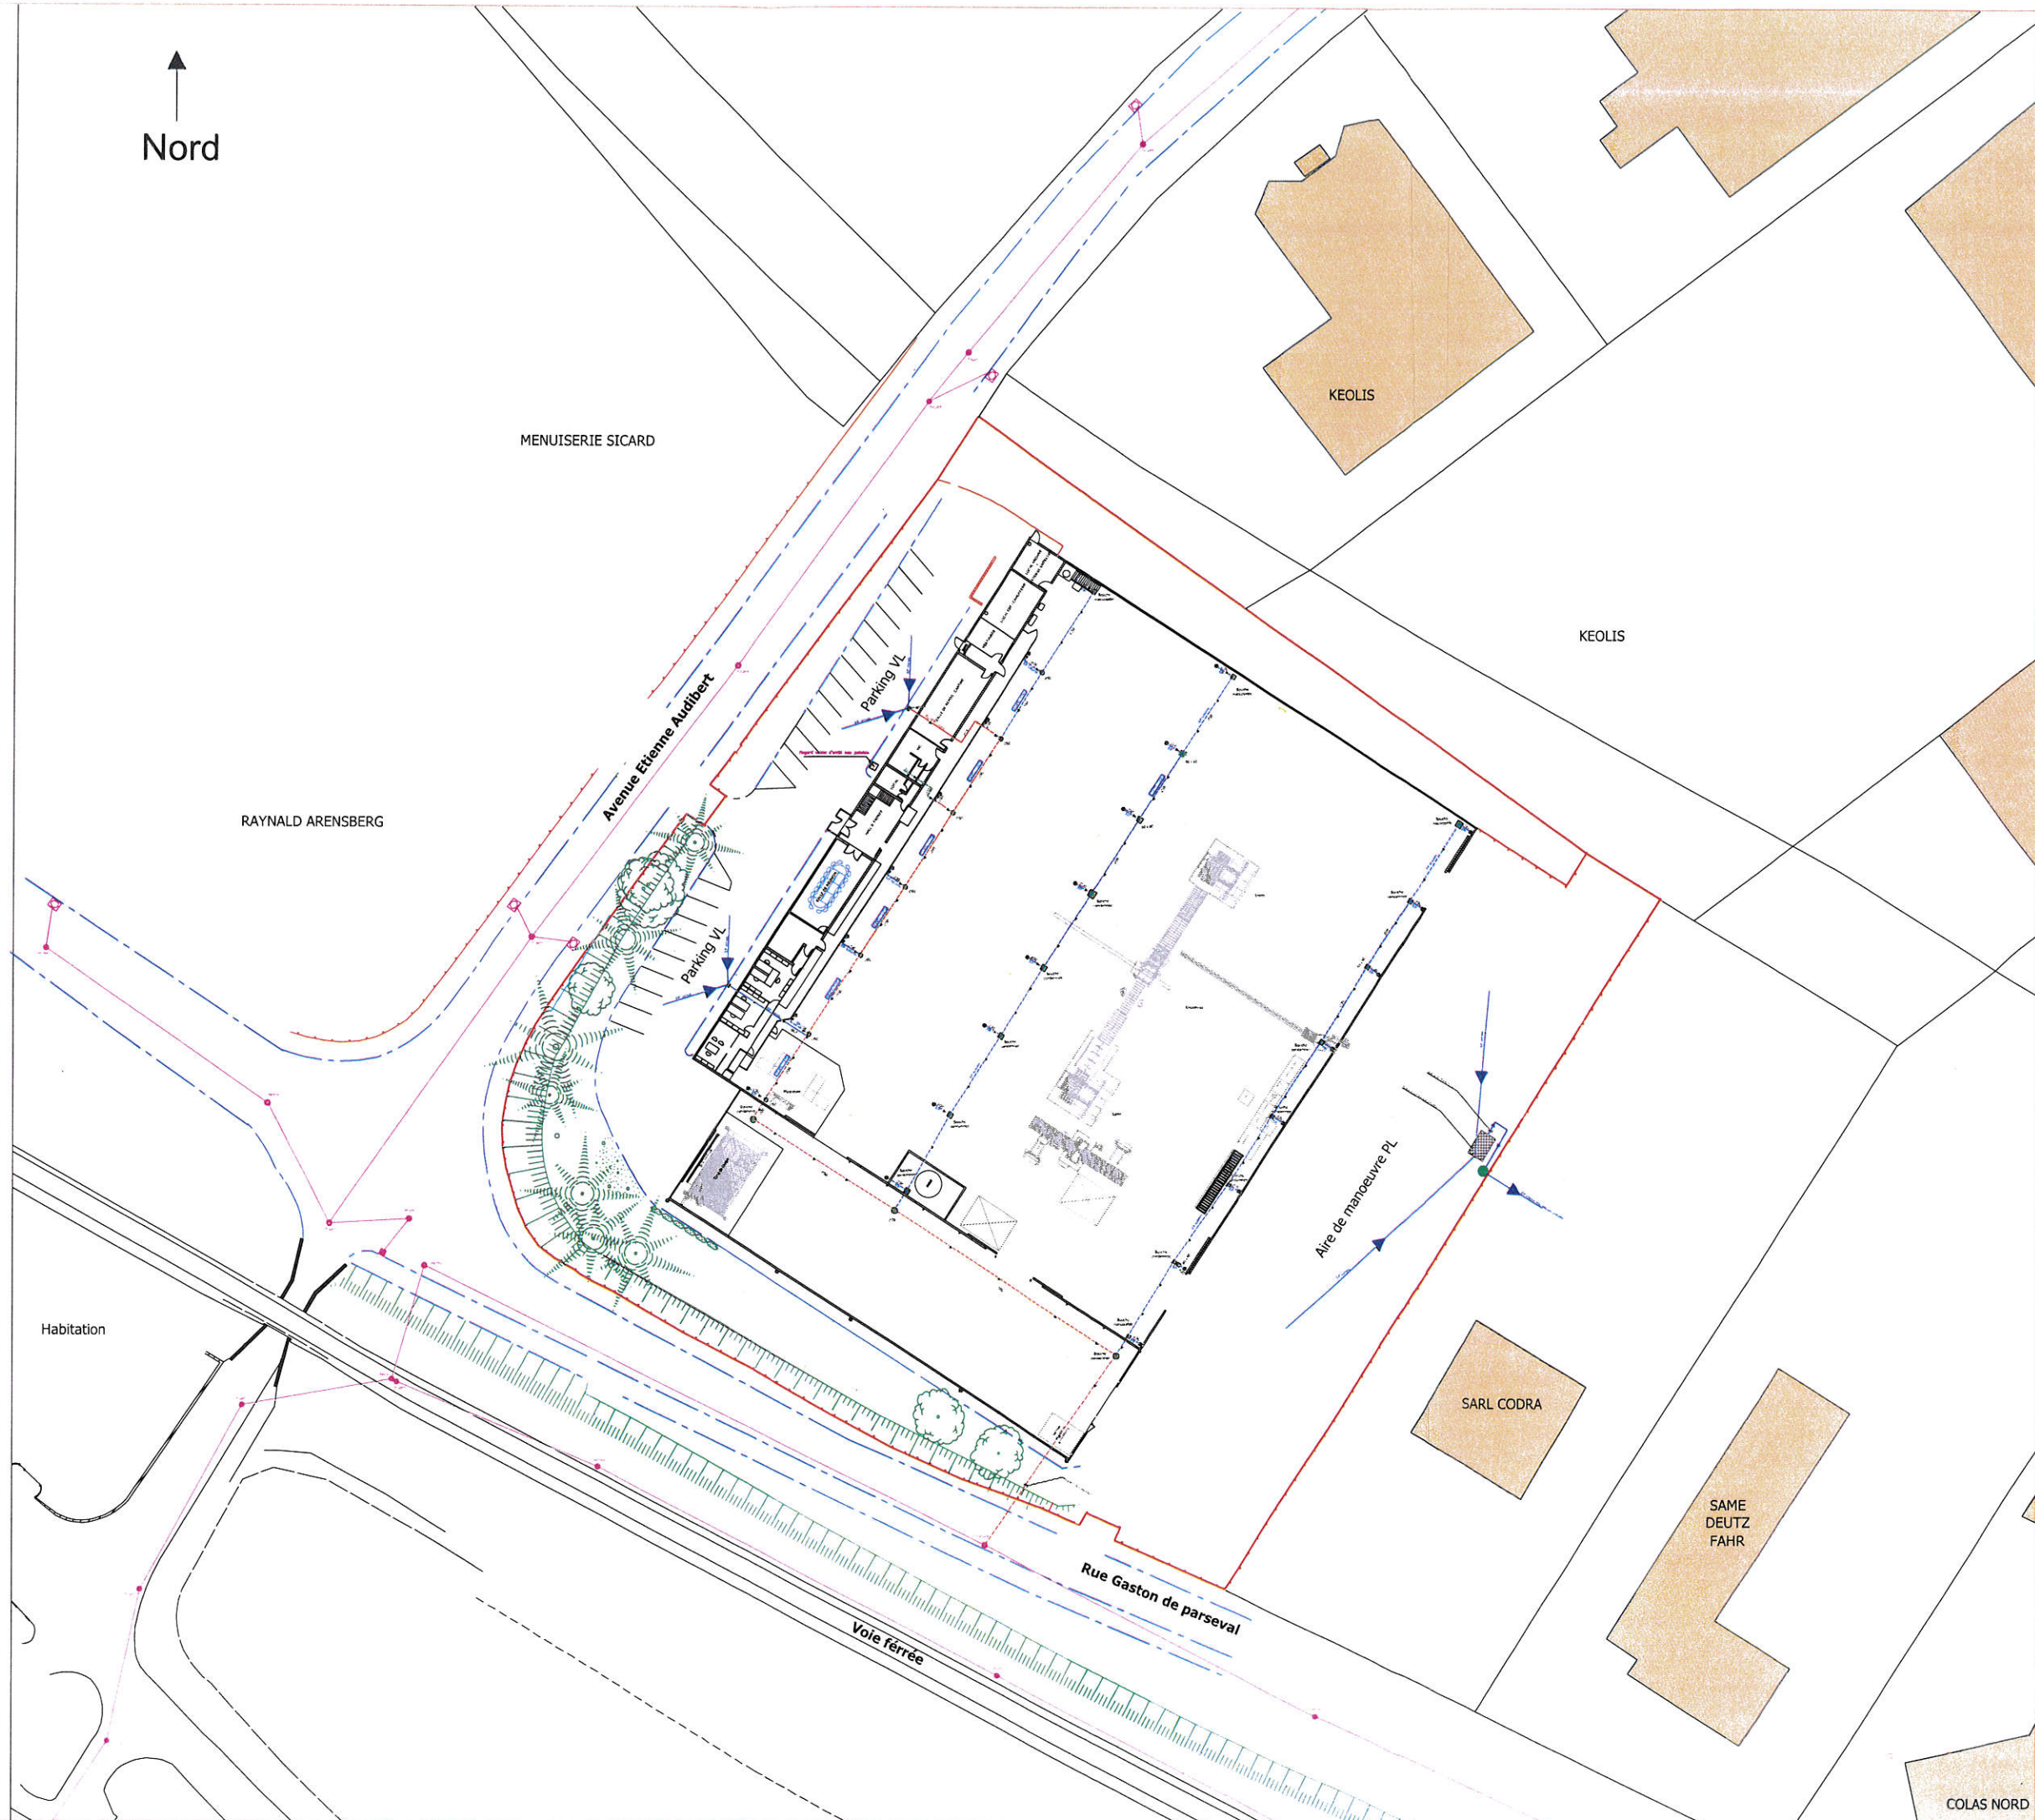

Plan des réseaux

CORAMINE - Senlis (60)

Légende

- Eaux pluviales toitures (EP toitures)
- Eaux usées (EU)
- Eaux pluviales voiries (EP voiries)
- EP + EU
- Réseaux extérieurs
- Regards intérieurs
- Descentes d'eaux pluviales
- Limite de propriété

A
X
E
E

Echelle 1/250 ème

INDICE **A**

IND.	MODIFICATIONS	DATE	FAIT PAR
0	Première diffusion	05/2012	
A			
B			
C			
D			
E			
F			

Nord ↑

Habitation

MENUISERIE SICARD

KEOLIS

KEOLIS

RAYNALD ARENSBERG

Avenue Etienne Audibert

Parking VL

Parking VL

Aire de manoeuvre PL

SARL CODRA

SAME DEUTZ FAHR