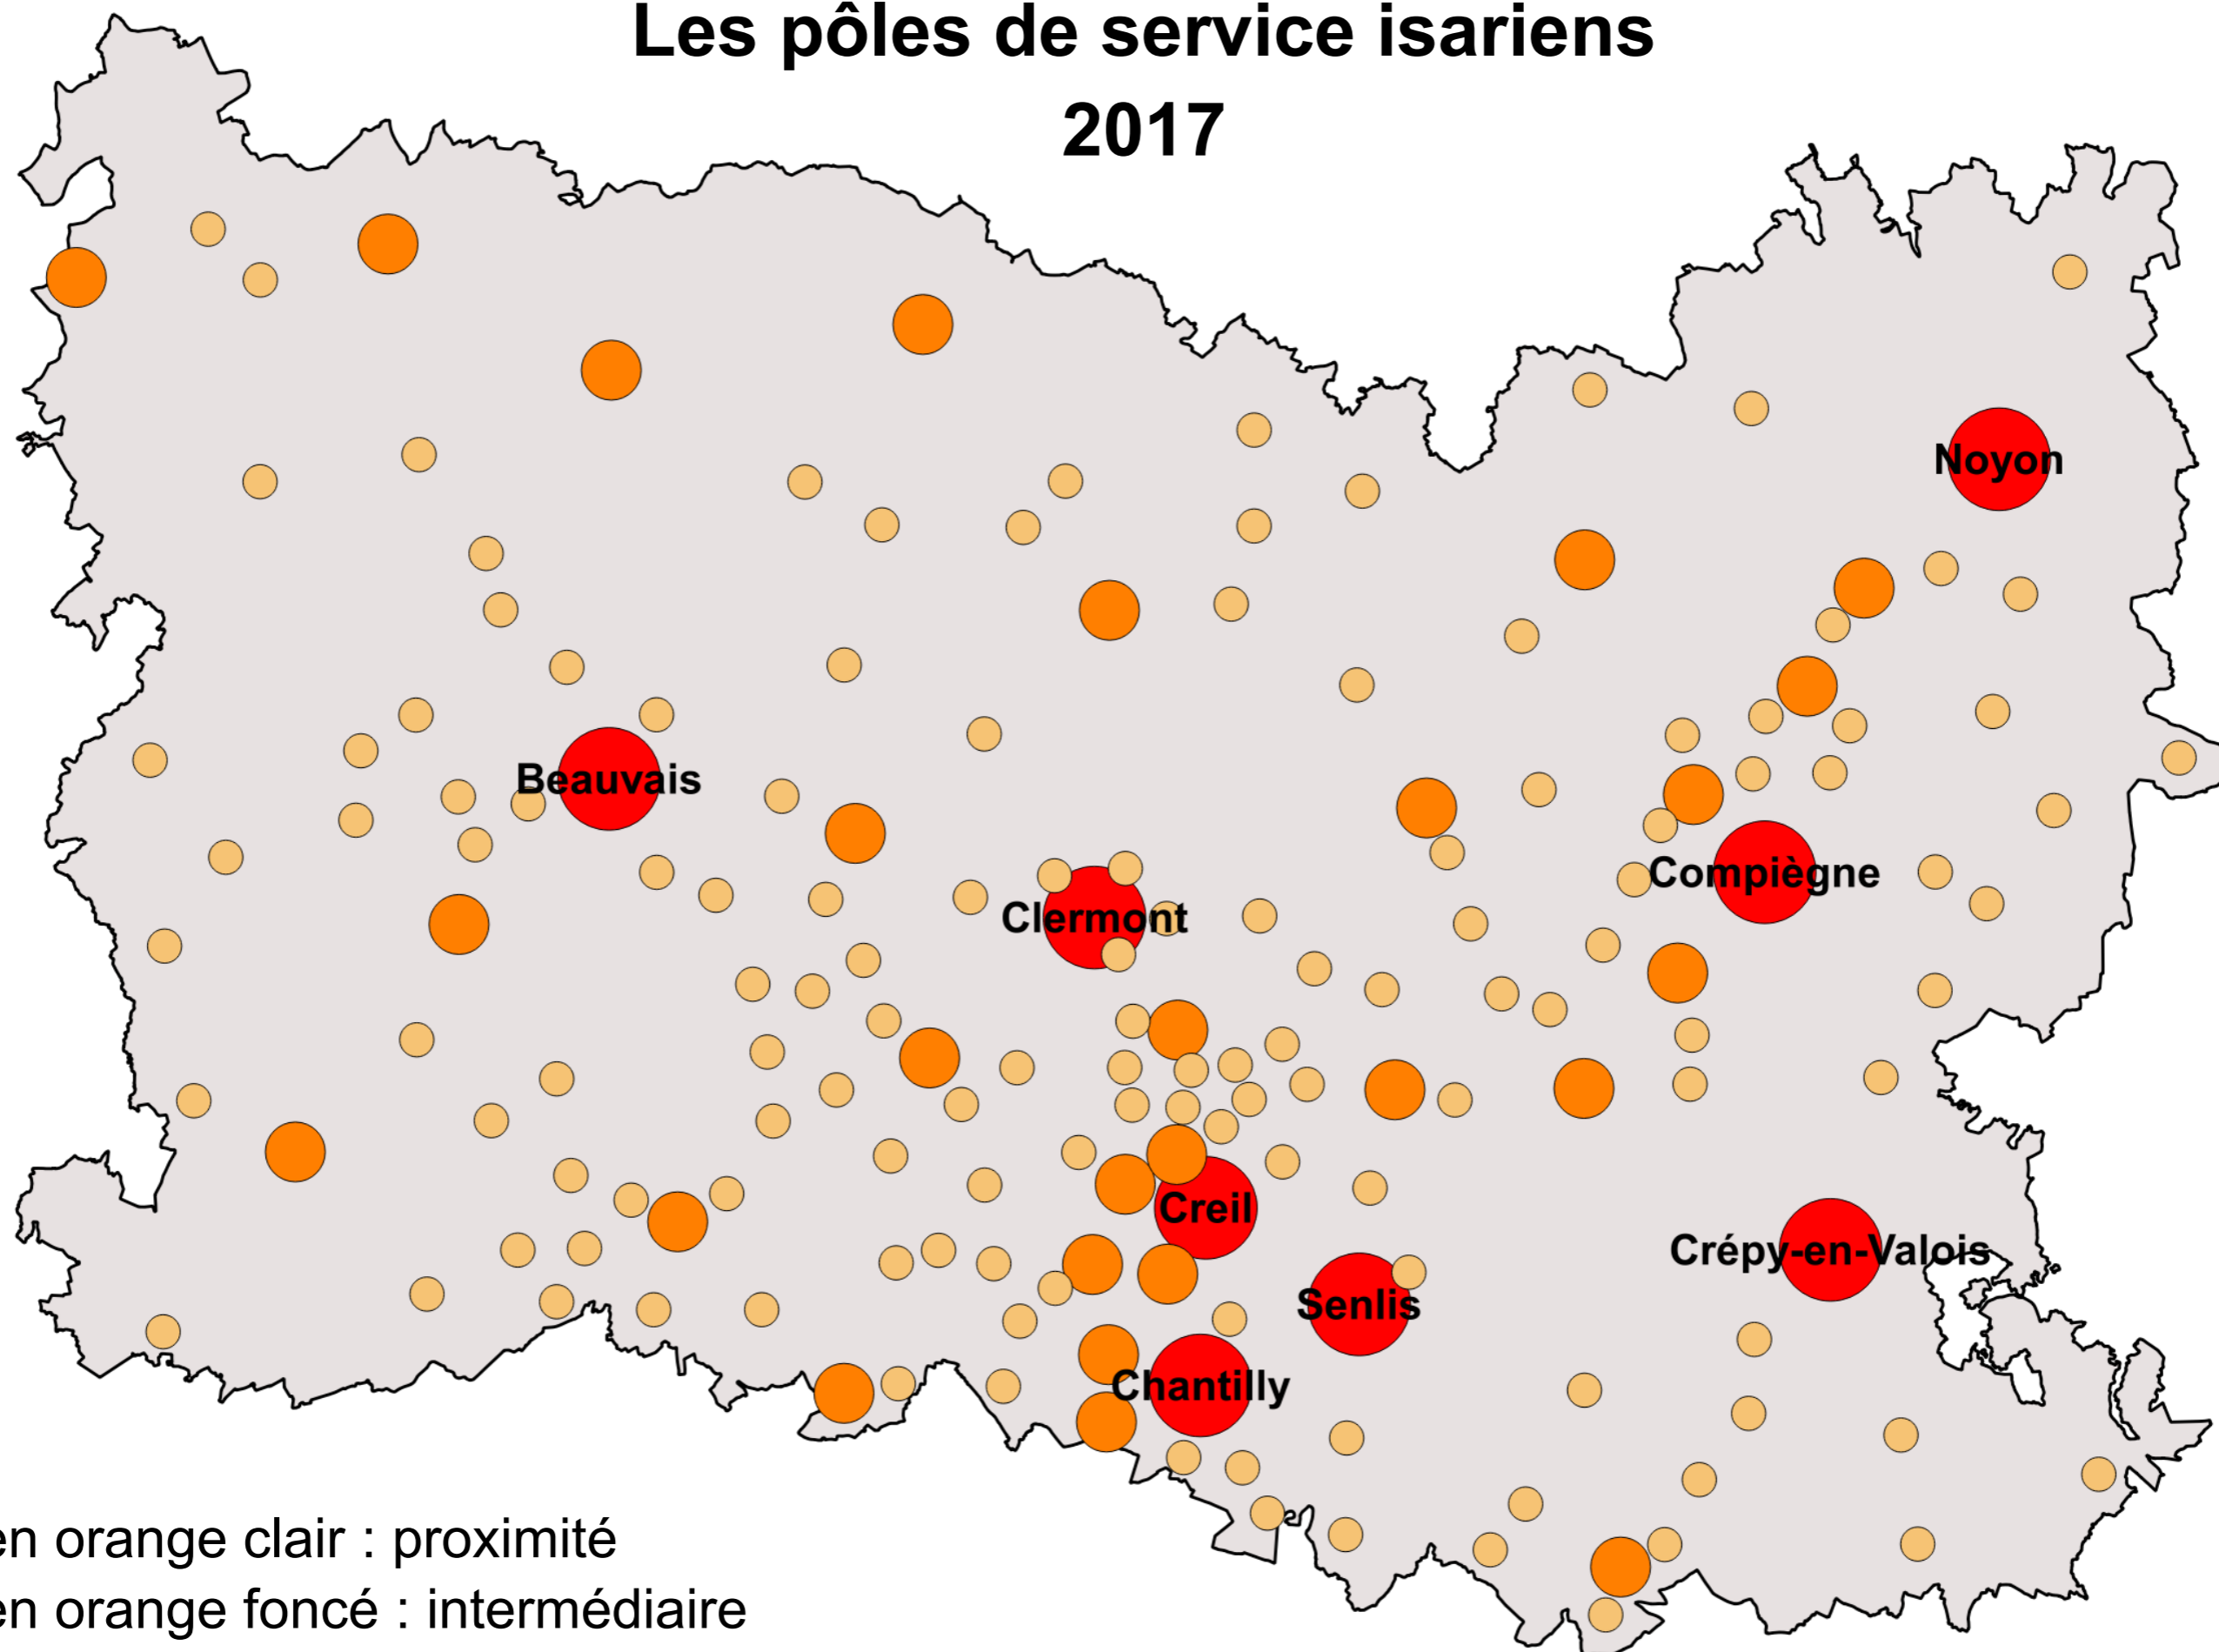

Les pôles de service isariens 2017

en orange clair : proximité
en orange foncé : intermédiaire
en rouge : supérieur