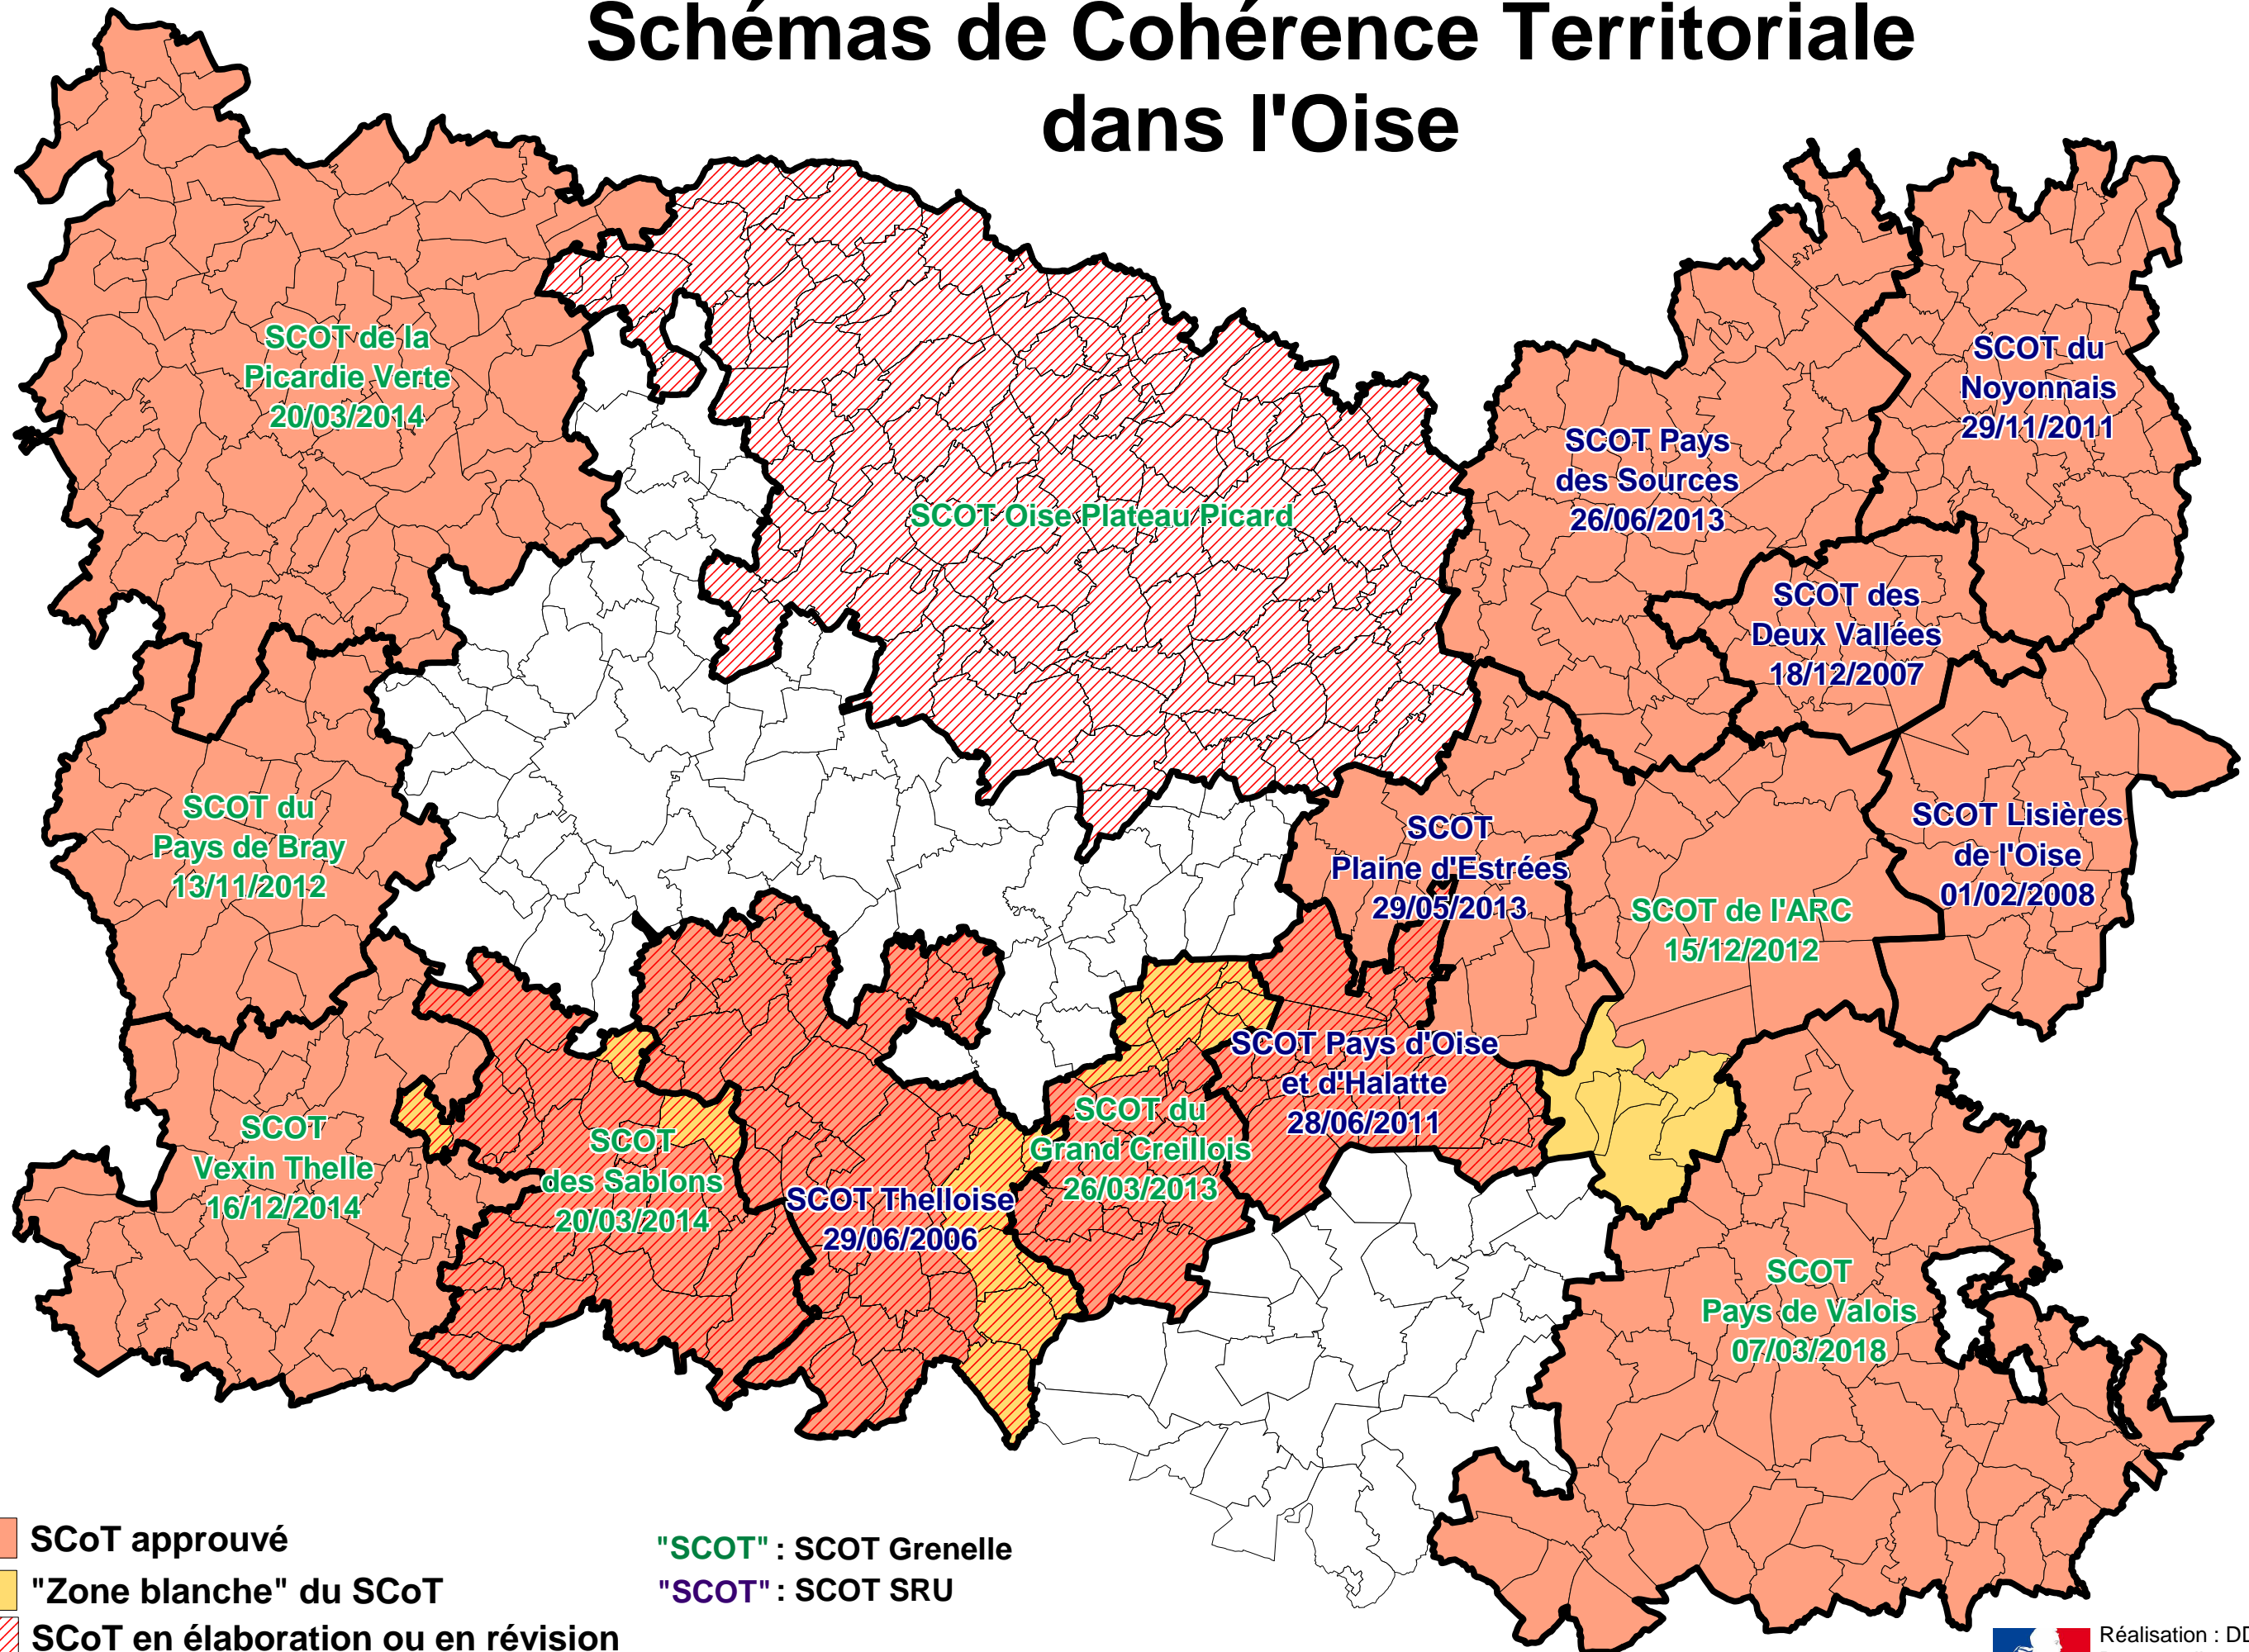

Schémas de Cohérence Territoriale dans l'Oise

- SCoT approuvé
- "Zone blanche" du SCoT
- SCoT en élaboration ou en révision

"SCOT" : SCOT Grenelle
 "SCOT" : SCOT SRU