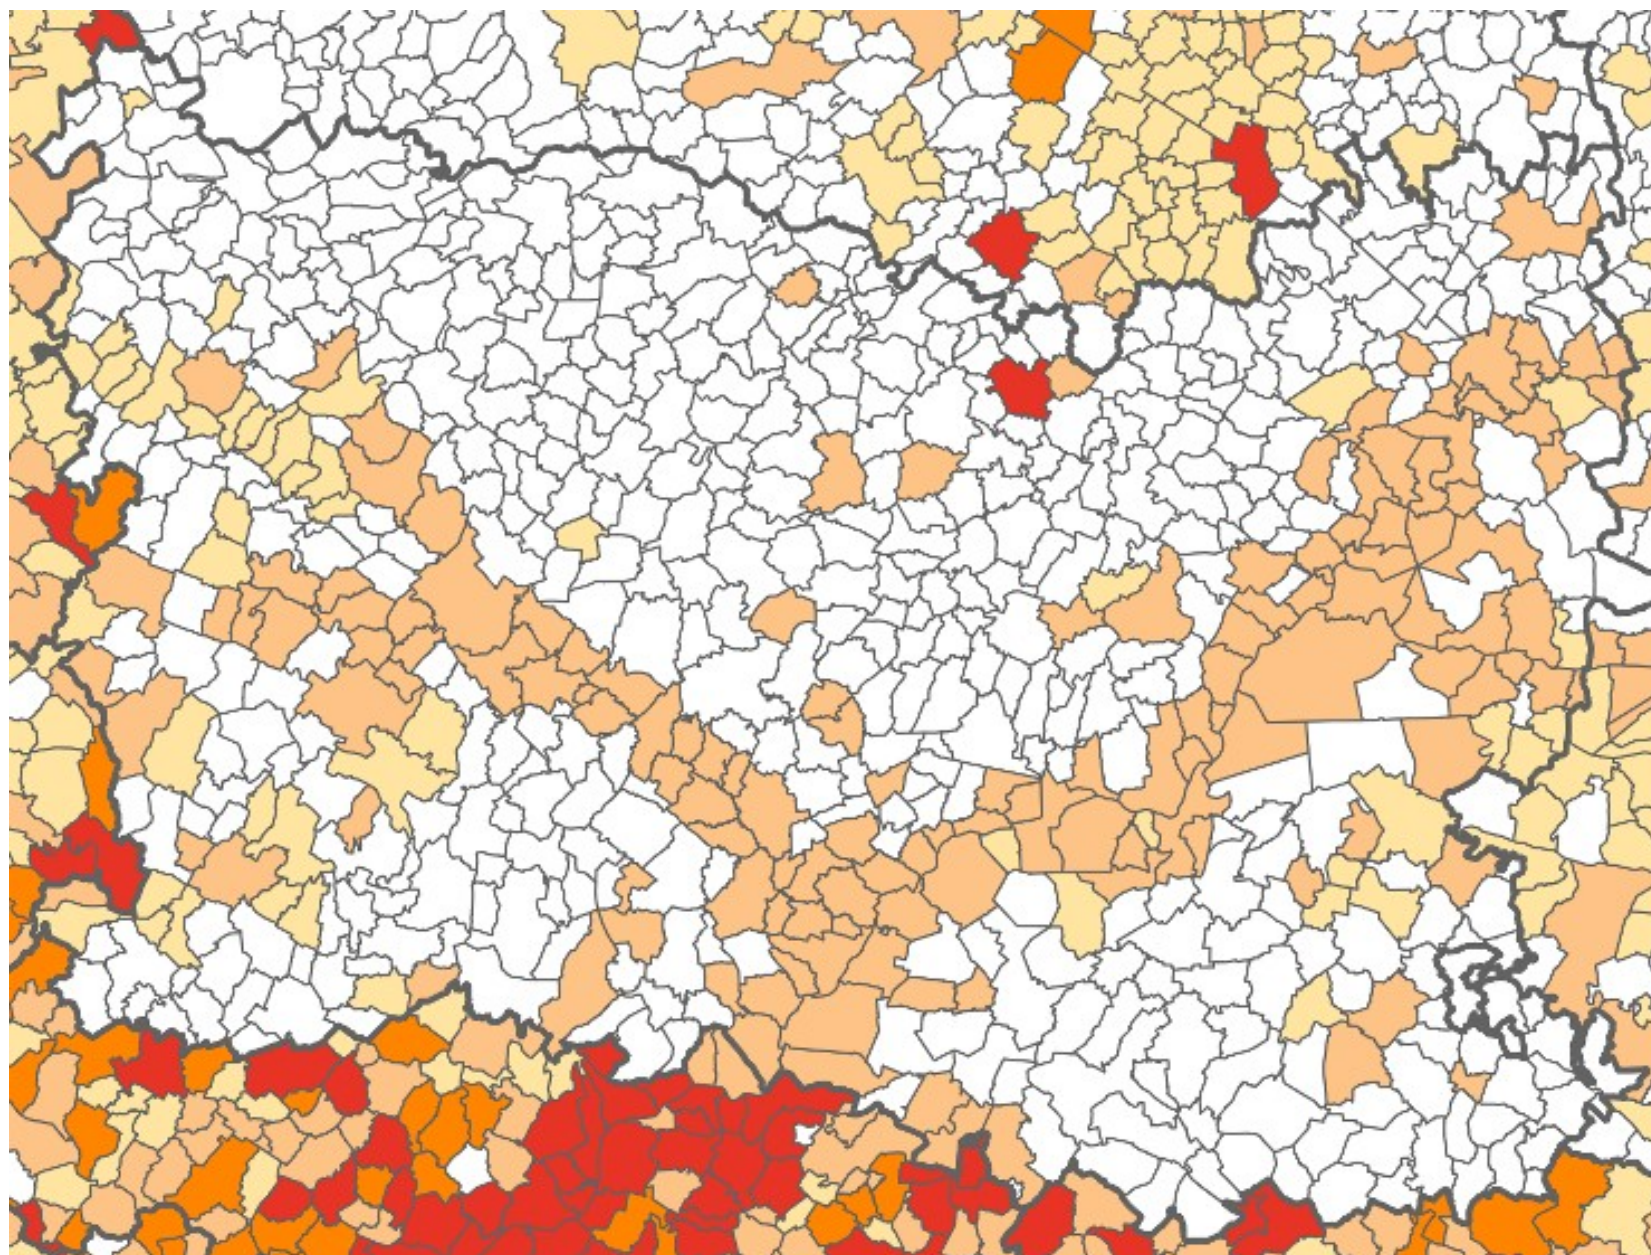

L'exposition des populations de l'Oise aux risques climatiques en 2016

Indice d'exposition

Réalisation : DDT Oise
Mai 2021