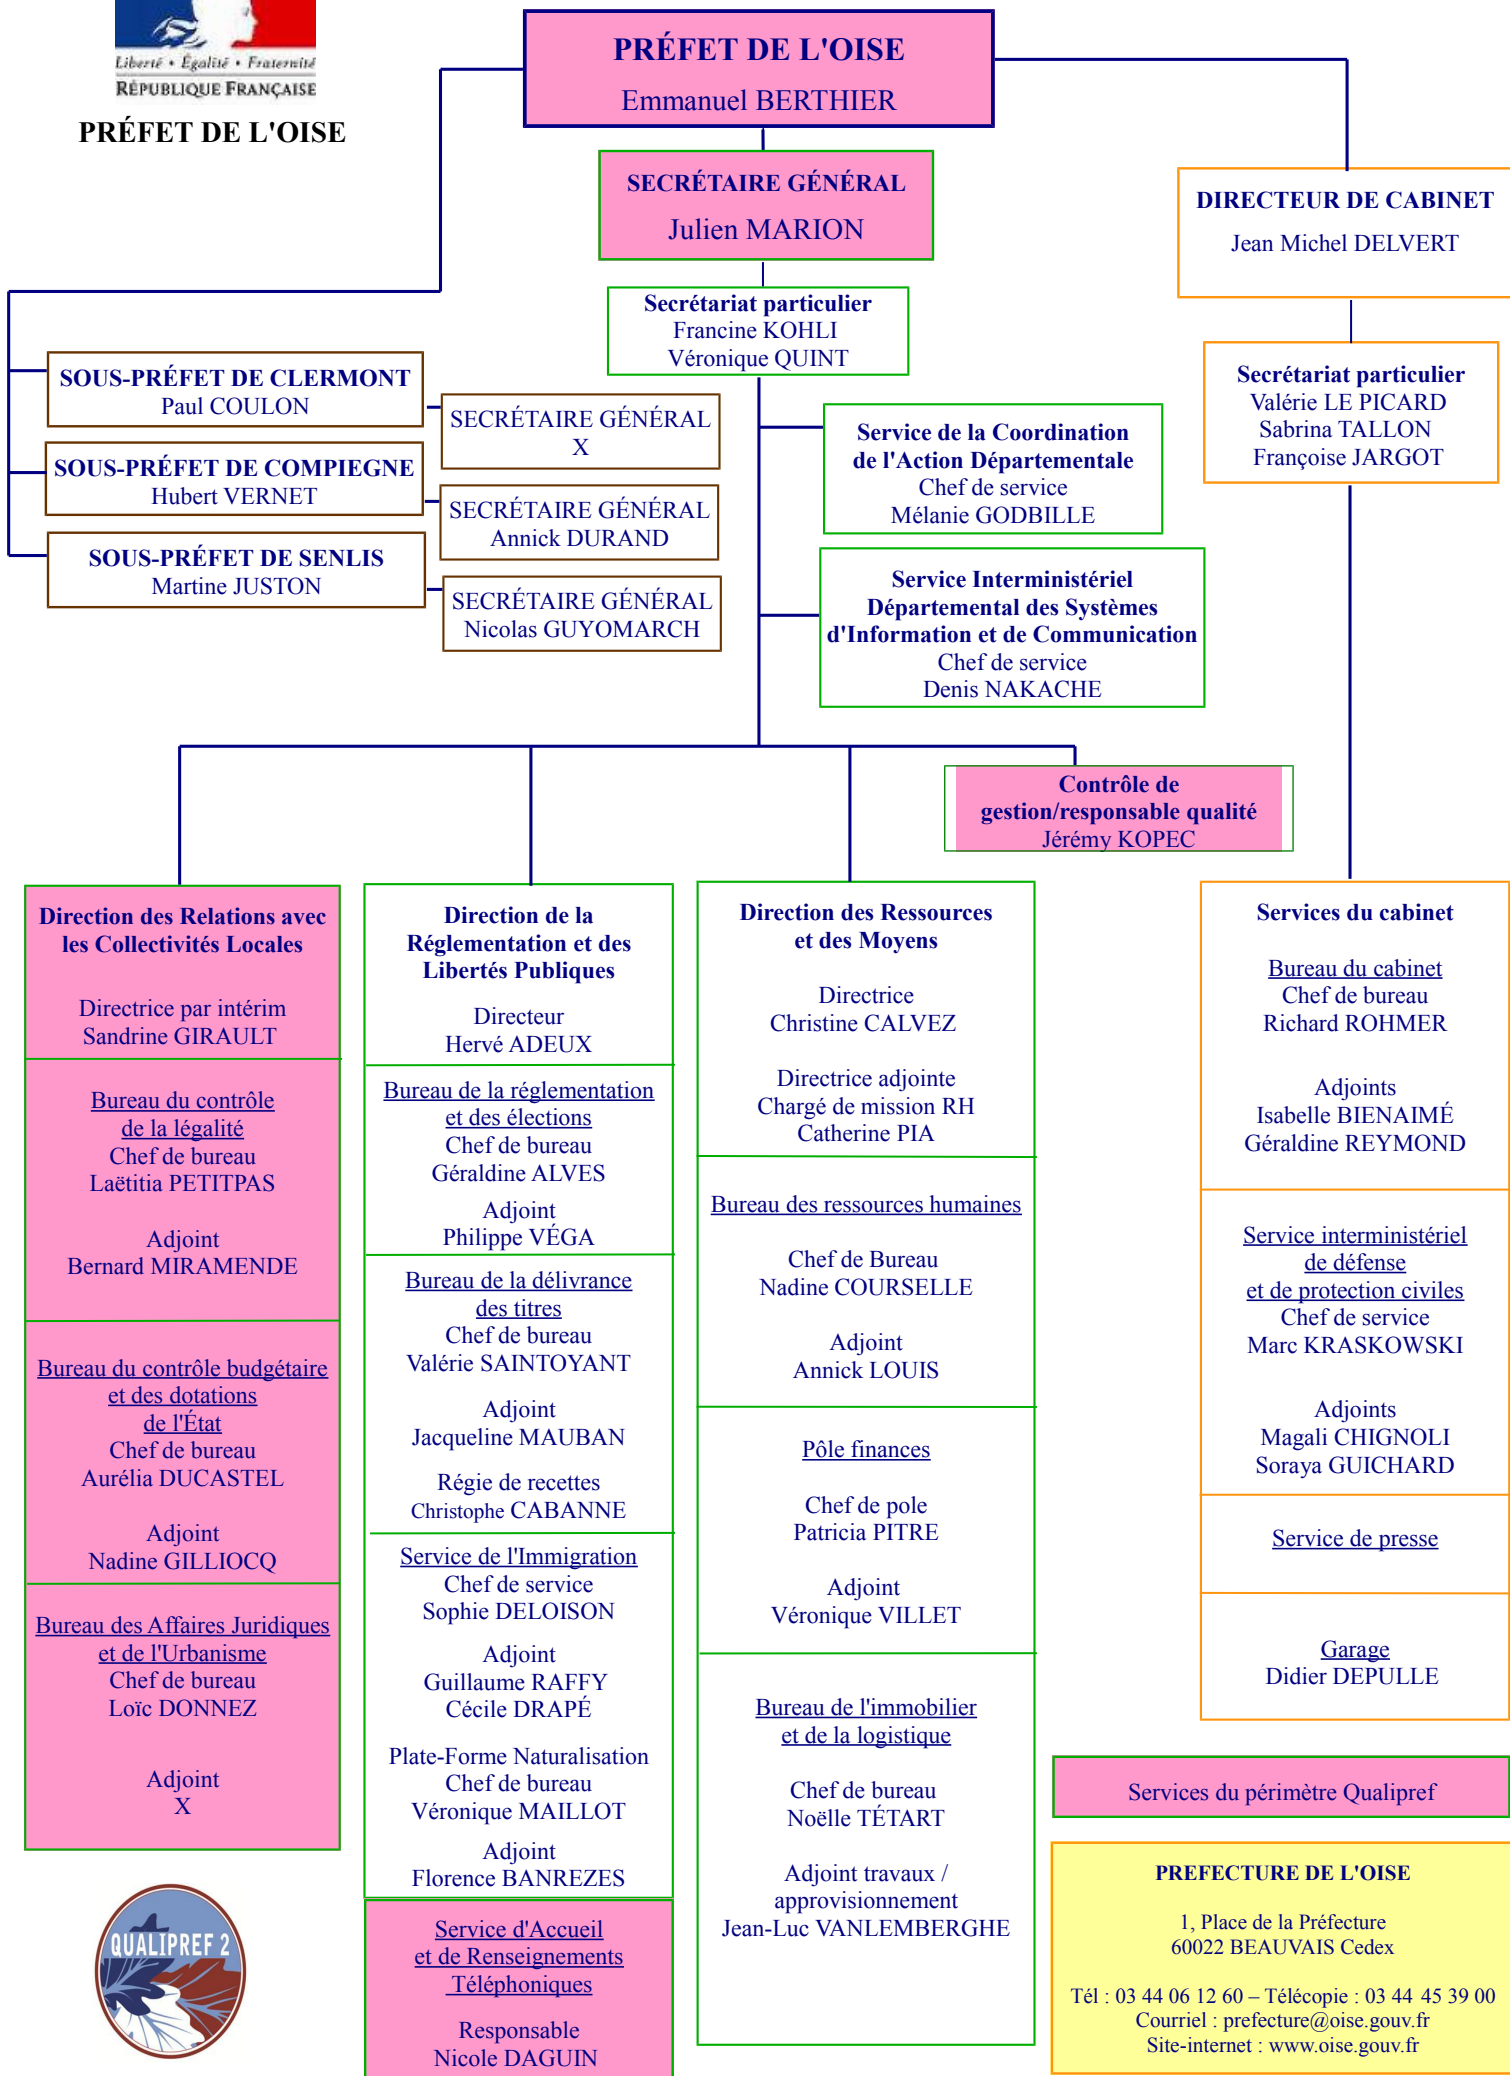

PRÉFET DE L'OISE

Services du périmètre Qualipref

PREFECTURE DE L'OISE
 1, Place de la Préfecture
 60022 BEAUBAIS Cedex
 Tél : 03 44 06 12 60 – Télécopie : 03 44 45 39 00
 Courriel : prefecture@oise.gouv.fr
 Site-internet : www.oise.gouv.fr