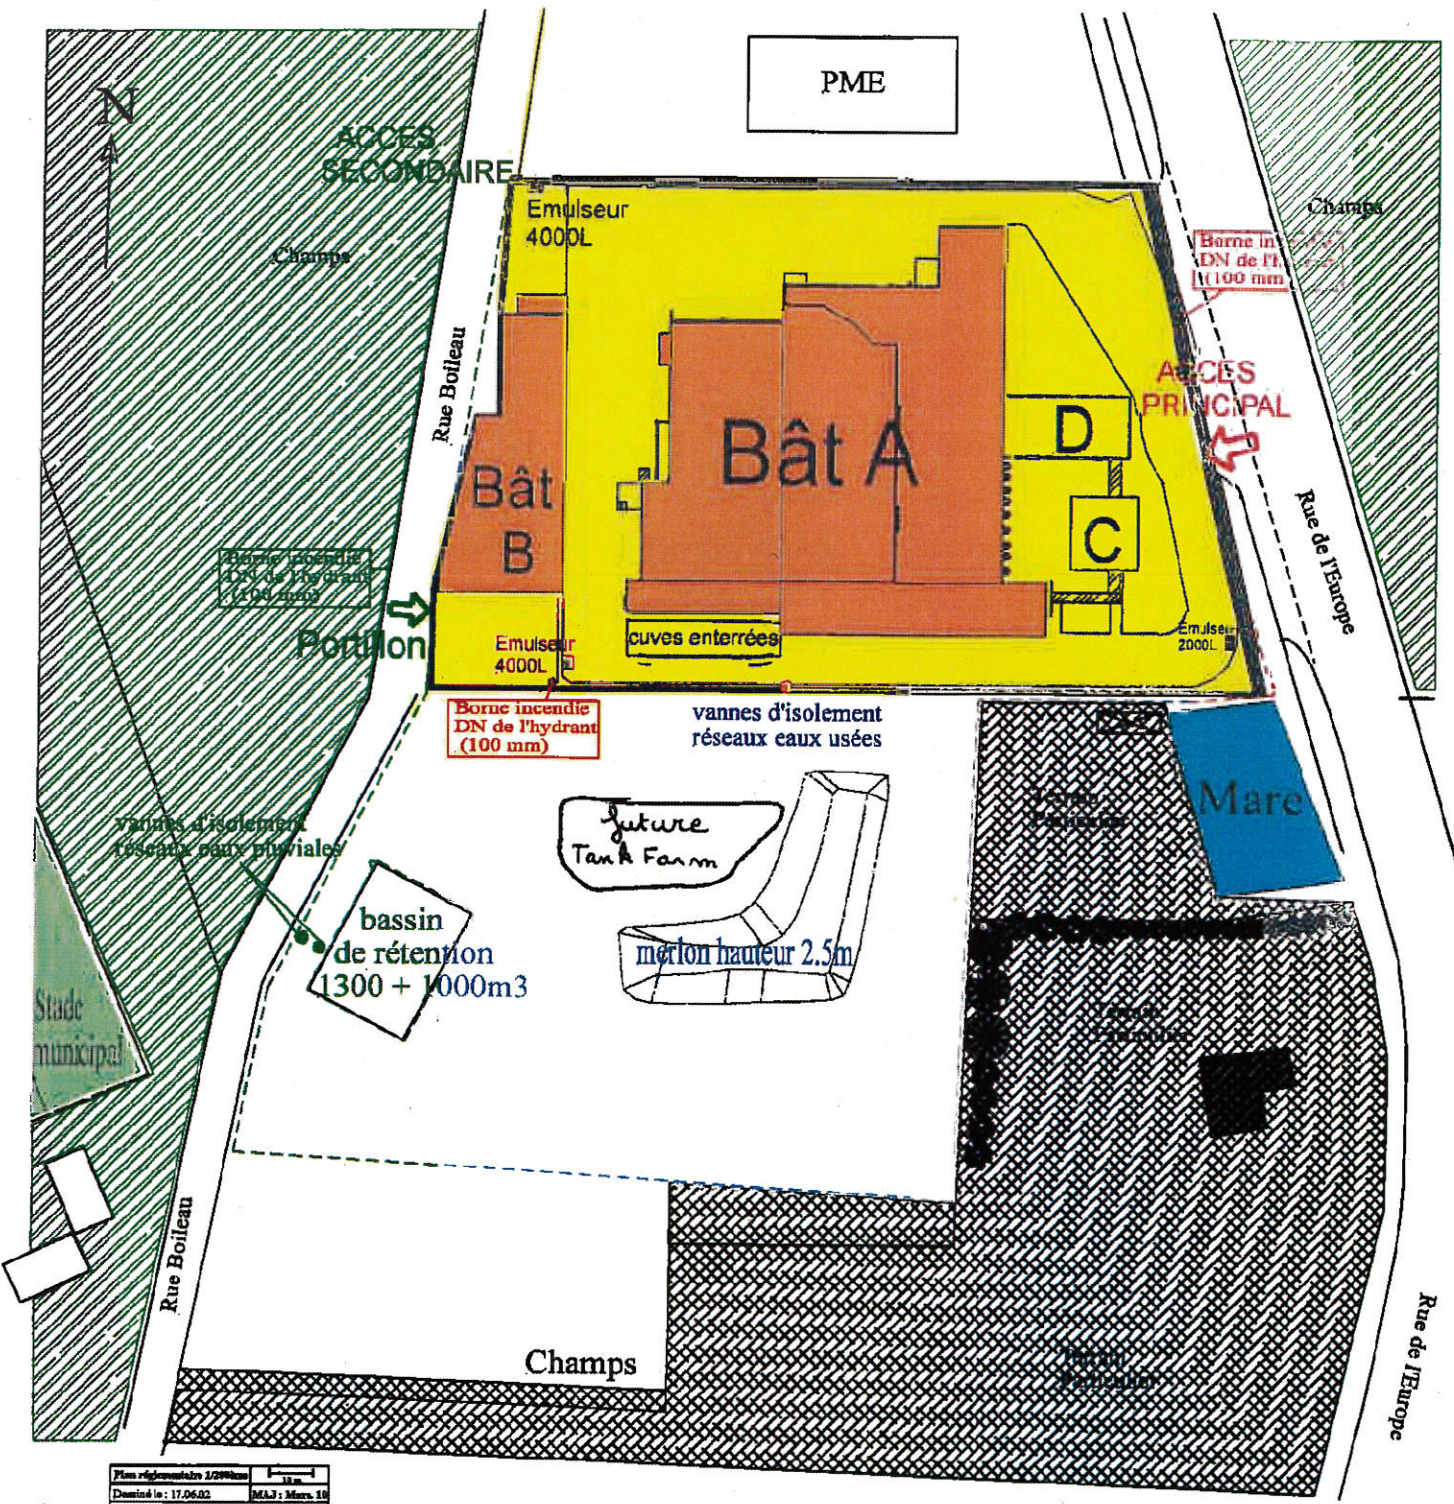

# Plan de l'usine Hempel France à Saint-Gépin-Ibaucivillers

Plan réglementaire 1/2000  
 Dessiné le : 17.06.02 MAJ : Mars 10