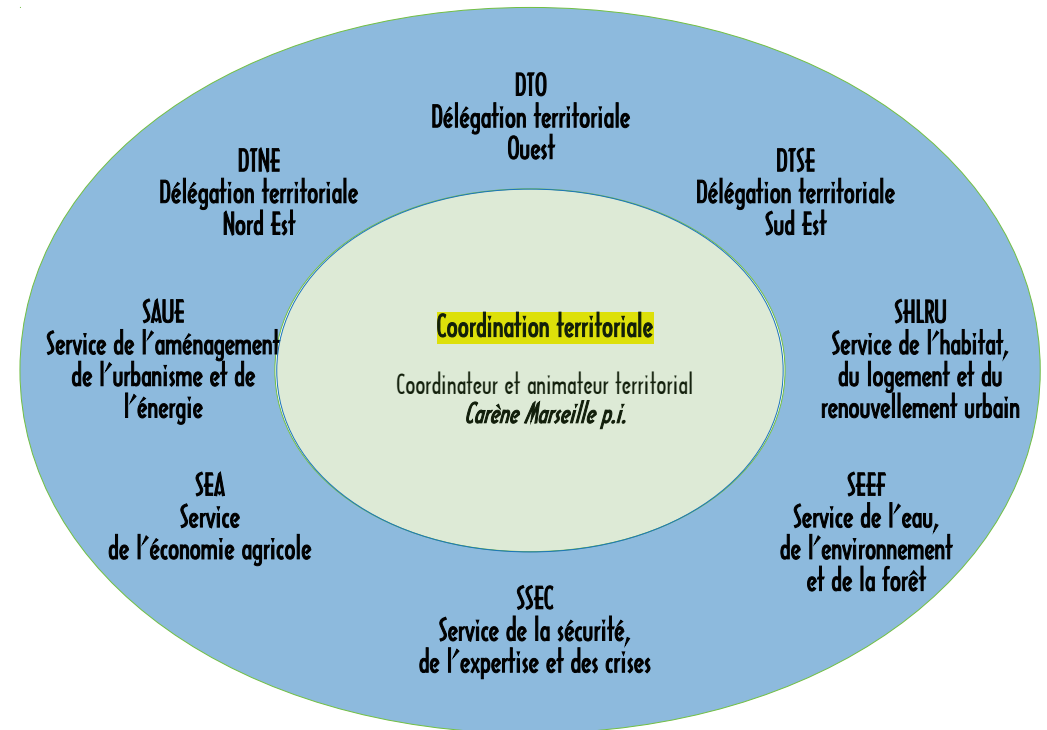

## Délégation territoriale

Délégée territoriale p.i.  
Coordinateur et animateur territorial p.i.  
**Carène Marseille**  
téléphone 03 44 06 58 76

Délégée territoriale adjointe  
**Carène Marseille**  
téléphone 03 60 36 51 29

Délégué territorial adjoint  
**Loïc Lamotte**  
téléphone 03 60 36 51 28

direction  
départementale  
des Territoires  
de l'Oise

L'Oise est, au sein de la région des Hauts-de-France, caractérisée par des dynamiques en interaction forte avec l'Île-de-France, mêlant problématiques de milieu rural dans sa partie septentrionale et logiques urbaines dans la vallée de l'Oise, elle présente une grande diversité d'enjeux.

La DDT de l'Oise est organisée en 5 services fonctionnels et 3 délégations territoriales. Les délégations territoriales sont implantées au cœur du territoire à Beauvais, Compiègne et Senlis.

La délégation territoriale Ouest de Beauvais couvre les territoires des 7 intercommunalités de l'Ouest du département.

Le délégué territorial et ses deux adjoints :

- portent auprès des collectivités les politiques d'aménagement du territoire, urbanisme, environnement, habitat/logement, ville,
- animent et coordonnent la production d'une connaissance opérationnelle du territoire pour la mise en œuvre des politiques publiques,
- contribuent et facilitent l'émergence de projets sur le territoire.