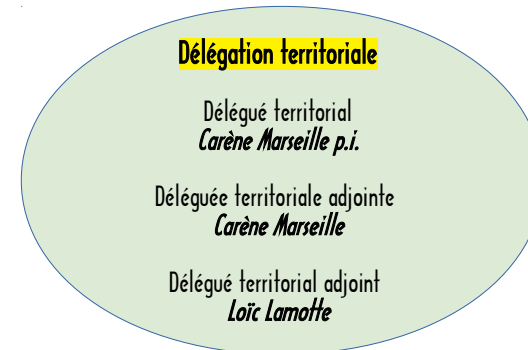

## Délégation territoriale

Délégée territoriale p.i.  
Coordinateur et animateur territorial p.i.  
**Carène Marseille**  
téléphone 03 44 06 58 76

Délégée territoriale adjointe  
**Carène Marseille**  
téléphone 03 60 36 51 29

Délégué territorial adjoint  
**Loïc Lamotte**  
téléphone 03 60 36 51 28

direction  
départementale  
des Territoires  
de l'Oise

L'Oise est, au sein de la région des Hauts-de-France, caractérisée par des dynamiques en interaction forte avec l'Île-de-France, mêlant problématiques de milieu rural dans sa partie septentrionale et logiques urbaines dans la vallée de l'Oise, elle présente une grande diversité d'enjeux.

La DDT de l'Oise est organisée en 5 services fonctionnels et 3 délégations territoriales. Les délégations territoriales sont implantées au cœur du territoire à Beauvais, Compiègne et Senlis.

La délégation territoriale Ouest de Beauvais couvre les territoires des 7 intercommunalités de l'Ouest du département.

Le délégué territorial et ses deux adjoints :

- portent auprès des collectivités les politiques d'aménagement du territoire, urbanisme, environnement, habitat/logement, ville,
- animent et coordonnent la production d'une connaissance opérationnelle du territoire pour la mise en œuvre des politiques publiques,
- contribuent et facilitent l'émergence de projets sur le territoire.