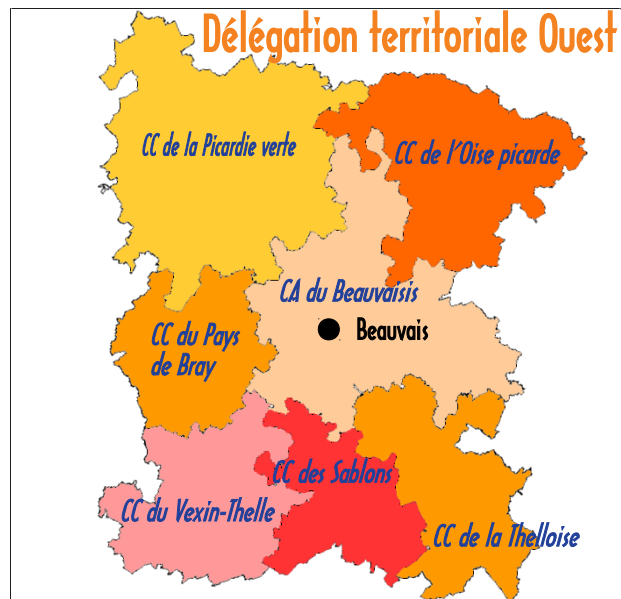

L'Oise est, au sein de la région des Hauts-de-France, caractérisée par des dynamiques en interaction forte avec l'Île-de-France, mêlant problématiques de milieu rural dans sa partie septentrionale et logiques urbaines dans la vallée de l'Oise, elle présente une grande diversité d'enjeux.

La DDT de l'Oise est organisée en 5 services fonctionnels et 3 délégations territoriales. Les délégations territoriales sont implantées au cœur du territoire à Beauvais, Compiègne et Senlis.

La délégation territoriale Ouest de Beauvais couvre les territoires des 7 intercommunalités de l'Ouest du département.

Le délégué territorial et ses deux adjoints :

- portent auprès des collectivités les politiques d'aménagement du territoire, urbanisme, environnement, habitat/logement, ville,
- animent et coordonnent la production d'une connaissance opérationnelle du territoire pour la mise en œuvre des politiques publiques,
- contribuent et facilitent l'émergence de projets sur le territoire.

Par ailleurs, la DTO accueille le chargé de coordination territoriale, placé auprès de la direction. Il assure la coordination des actions entre les délégations territoriales et les services fonctionnels du siège sur les sujets à enjeux du département.

◆ Délégation Territoriale Ouest - Beauvais
2, boulevard Amyot d'Inville
BP 20317 - 60021 Beauvais cedex
téléphone 03 44 06 50 30 - télécopie 03 44 06 50 04
ddt-dto@oise.gouv.fr

DDT de l'Oise
2, boulevard Amyot d'Inville BP 20317 - 60021 Beauvais cedex
téléphone 03 44 06 50 00 - télécopie 03 44 06 50 01
ddt@oise.gouv.fr

Conception graphique DDT OISE / PPM - 2019- Ipnx.

la
D T O

Délégation territoriale Ouest