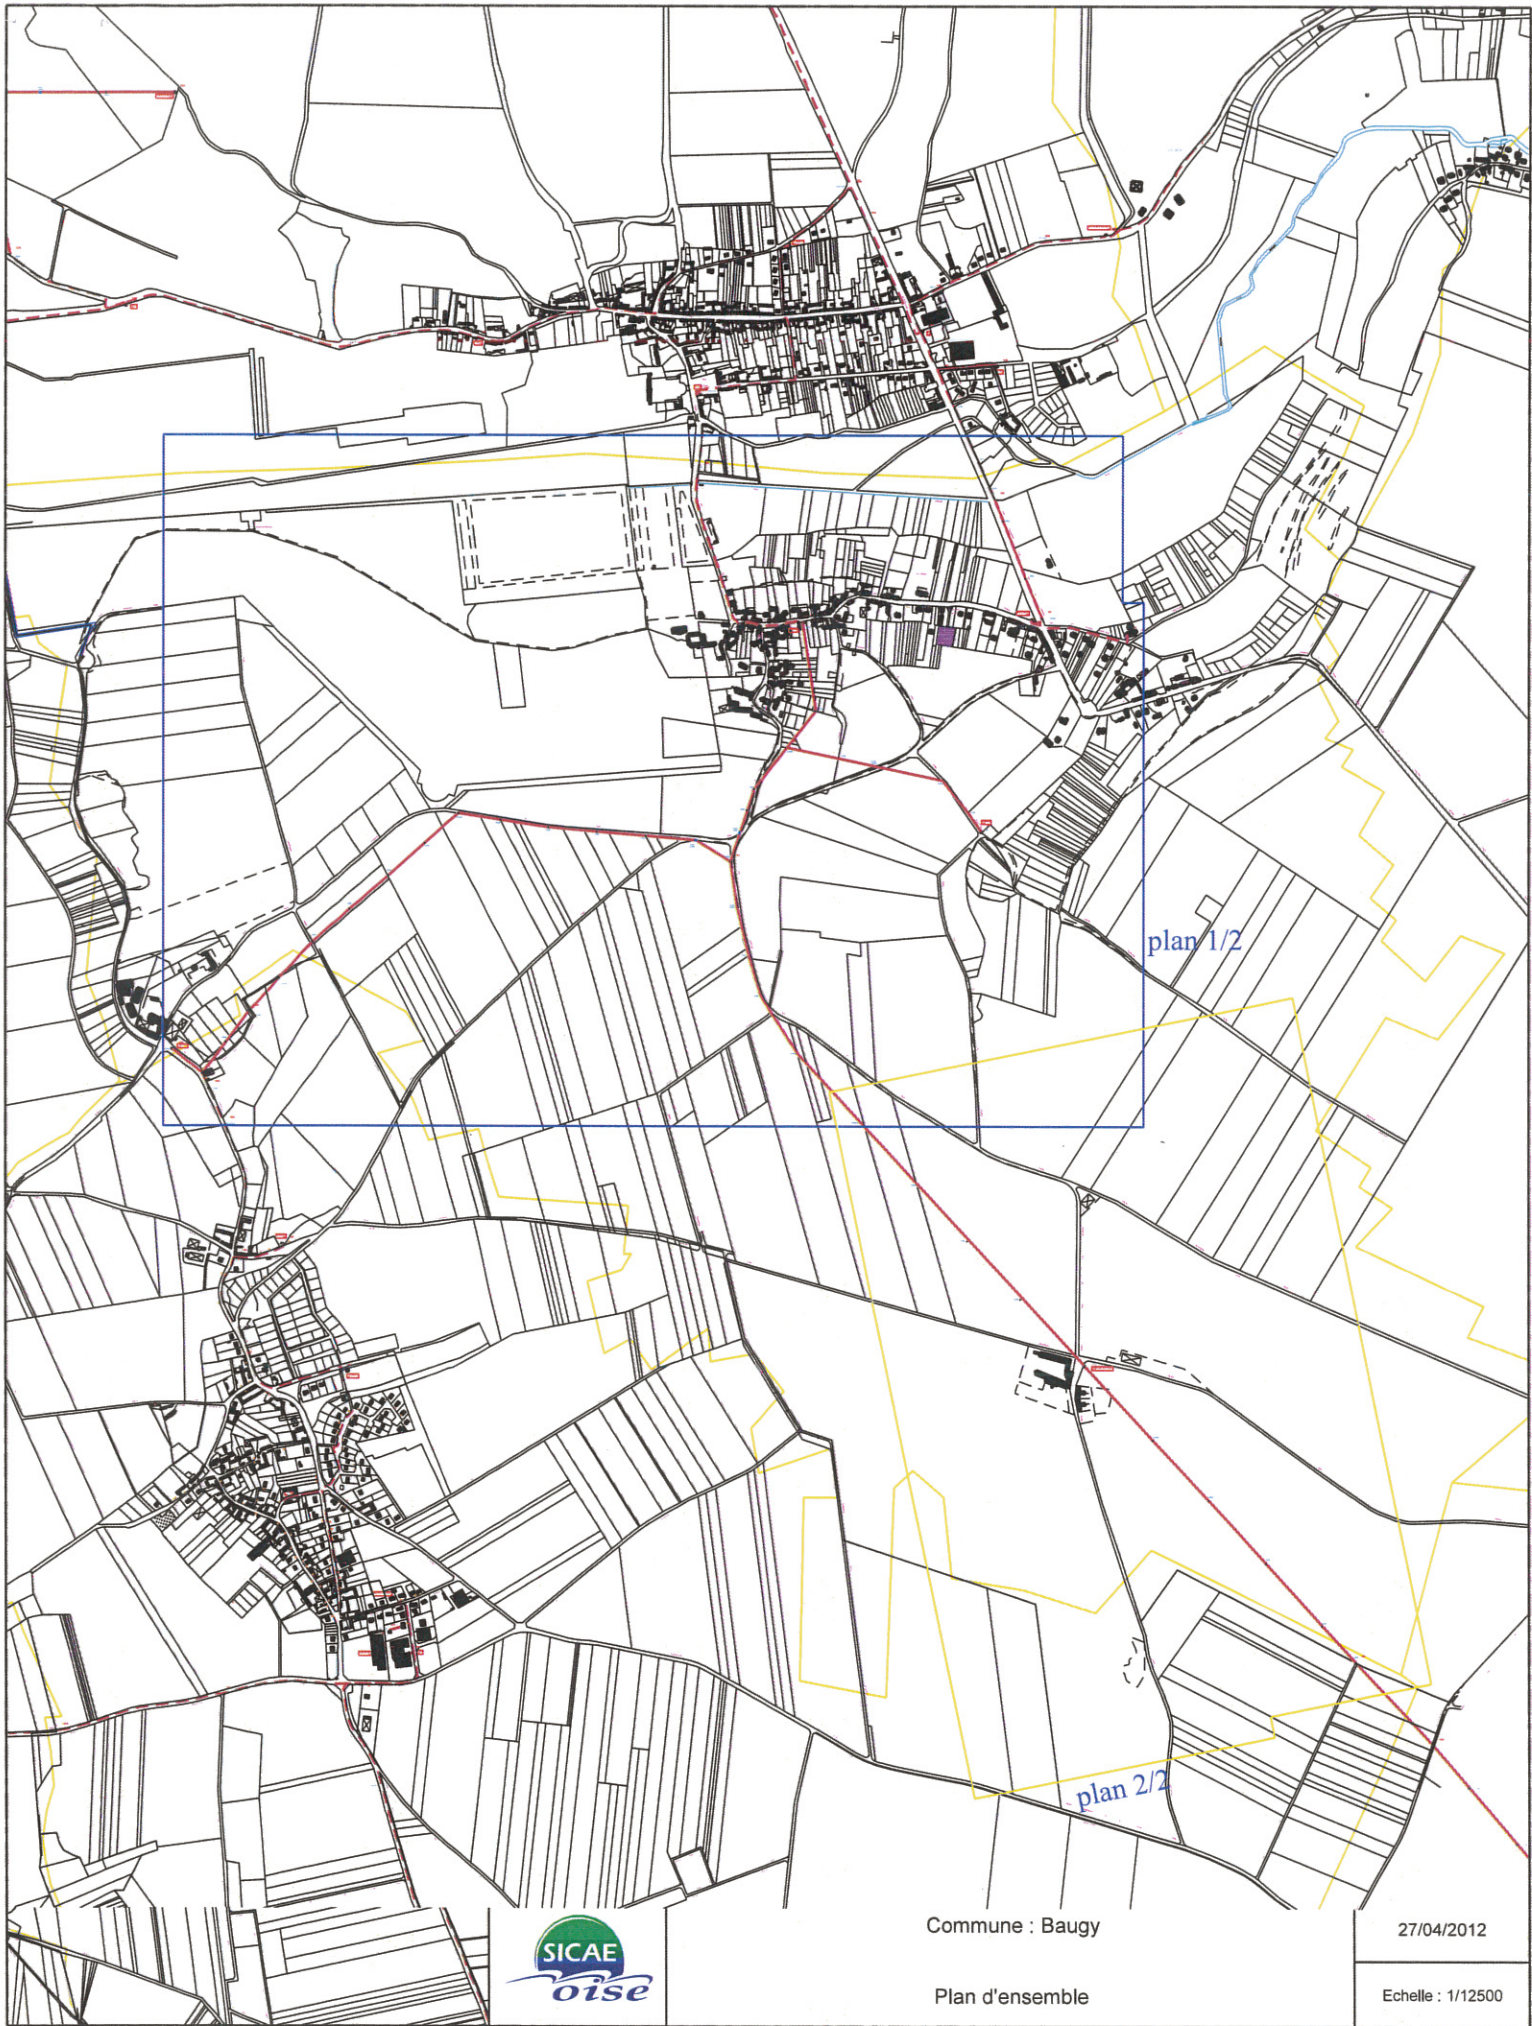

24/02/2014
Echelle 1:1 000

Commune : Baugy

Réseau BT Plan 4 / 4

Date de mise à jour : 31/12/2013

Commune : BAUGY  
Plan d'ensemble

uGY - 60048

Commune : Baugy  
Réseau HT Plan 2/2  
Date de mise à jour : 01/01/2012

27/04/2012  
Echelle : 1/20000

Commune : Baugy

Plan d'ensemble

27/04/2012

Echelle : 1/12500