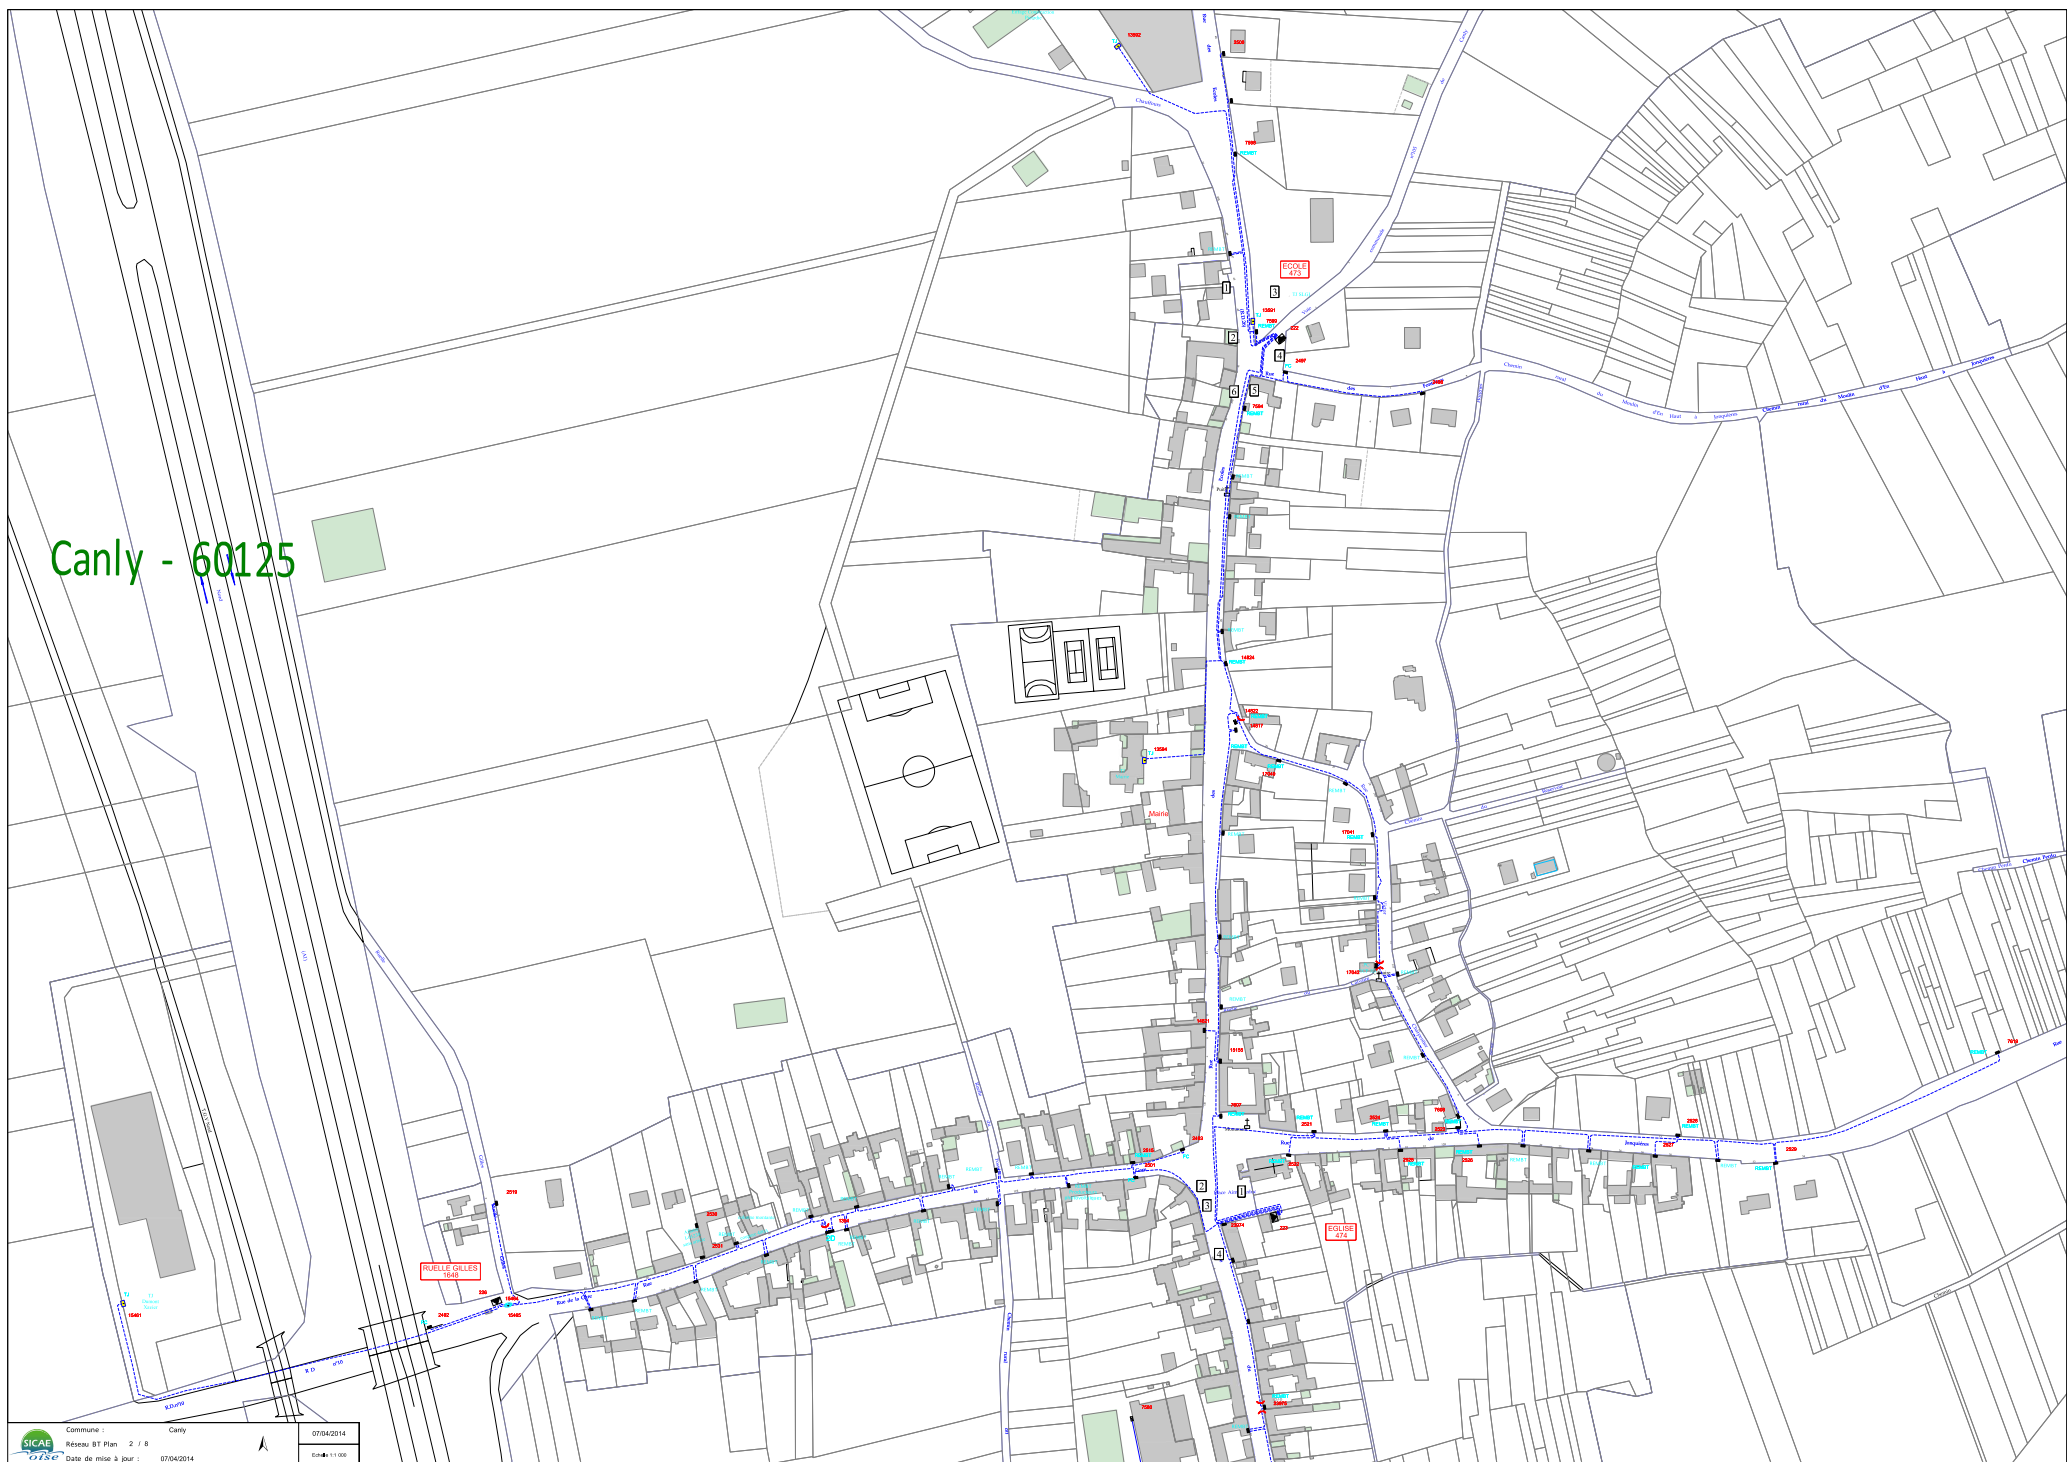

Commune : Canly  
Réseau HT Plan 2/4  
Date de mise à jour : 01/01/2012

27/04/2012  
Echelle : 1/2000

Commune : Canly  
Réseau HT Plan 4/4  
Date de mise à jour : 01/01/12

27/04/2012  
Echelle : 1/2000

Canly - 60125

Commune : Canly  
 Réseau BT Plan 3/8  
 Date de mise à jour : 03/06/10

19/08/2011

Echelle : 1/1000

19/08/2011

Echelle : 1/1000

Commune : Canly

Réseau BT Plan 4/8

Date de mise à jour : 03/06/10

Commune : Canly  
Réseau BT Plan 5/8  
Date de mise à jour : 03/06/10

19/08/2011

Echelle : 1/1000

Commune : Canly  
 Réseau BT Plan 7/8  
 Date de mise à jour : 27/01/11

19/08/2011

Echelle : 1/1000

Commune : Comly  
Réseau BT Plan 6/8  
Date de mise à jour : 03/06/10