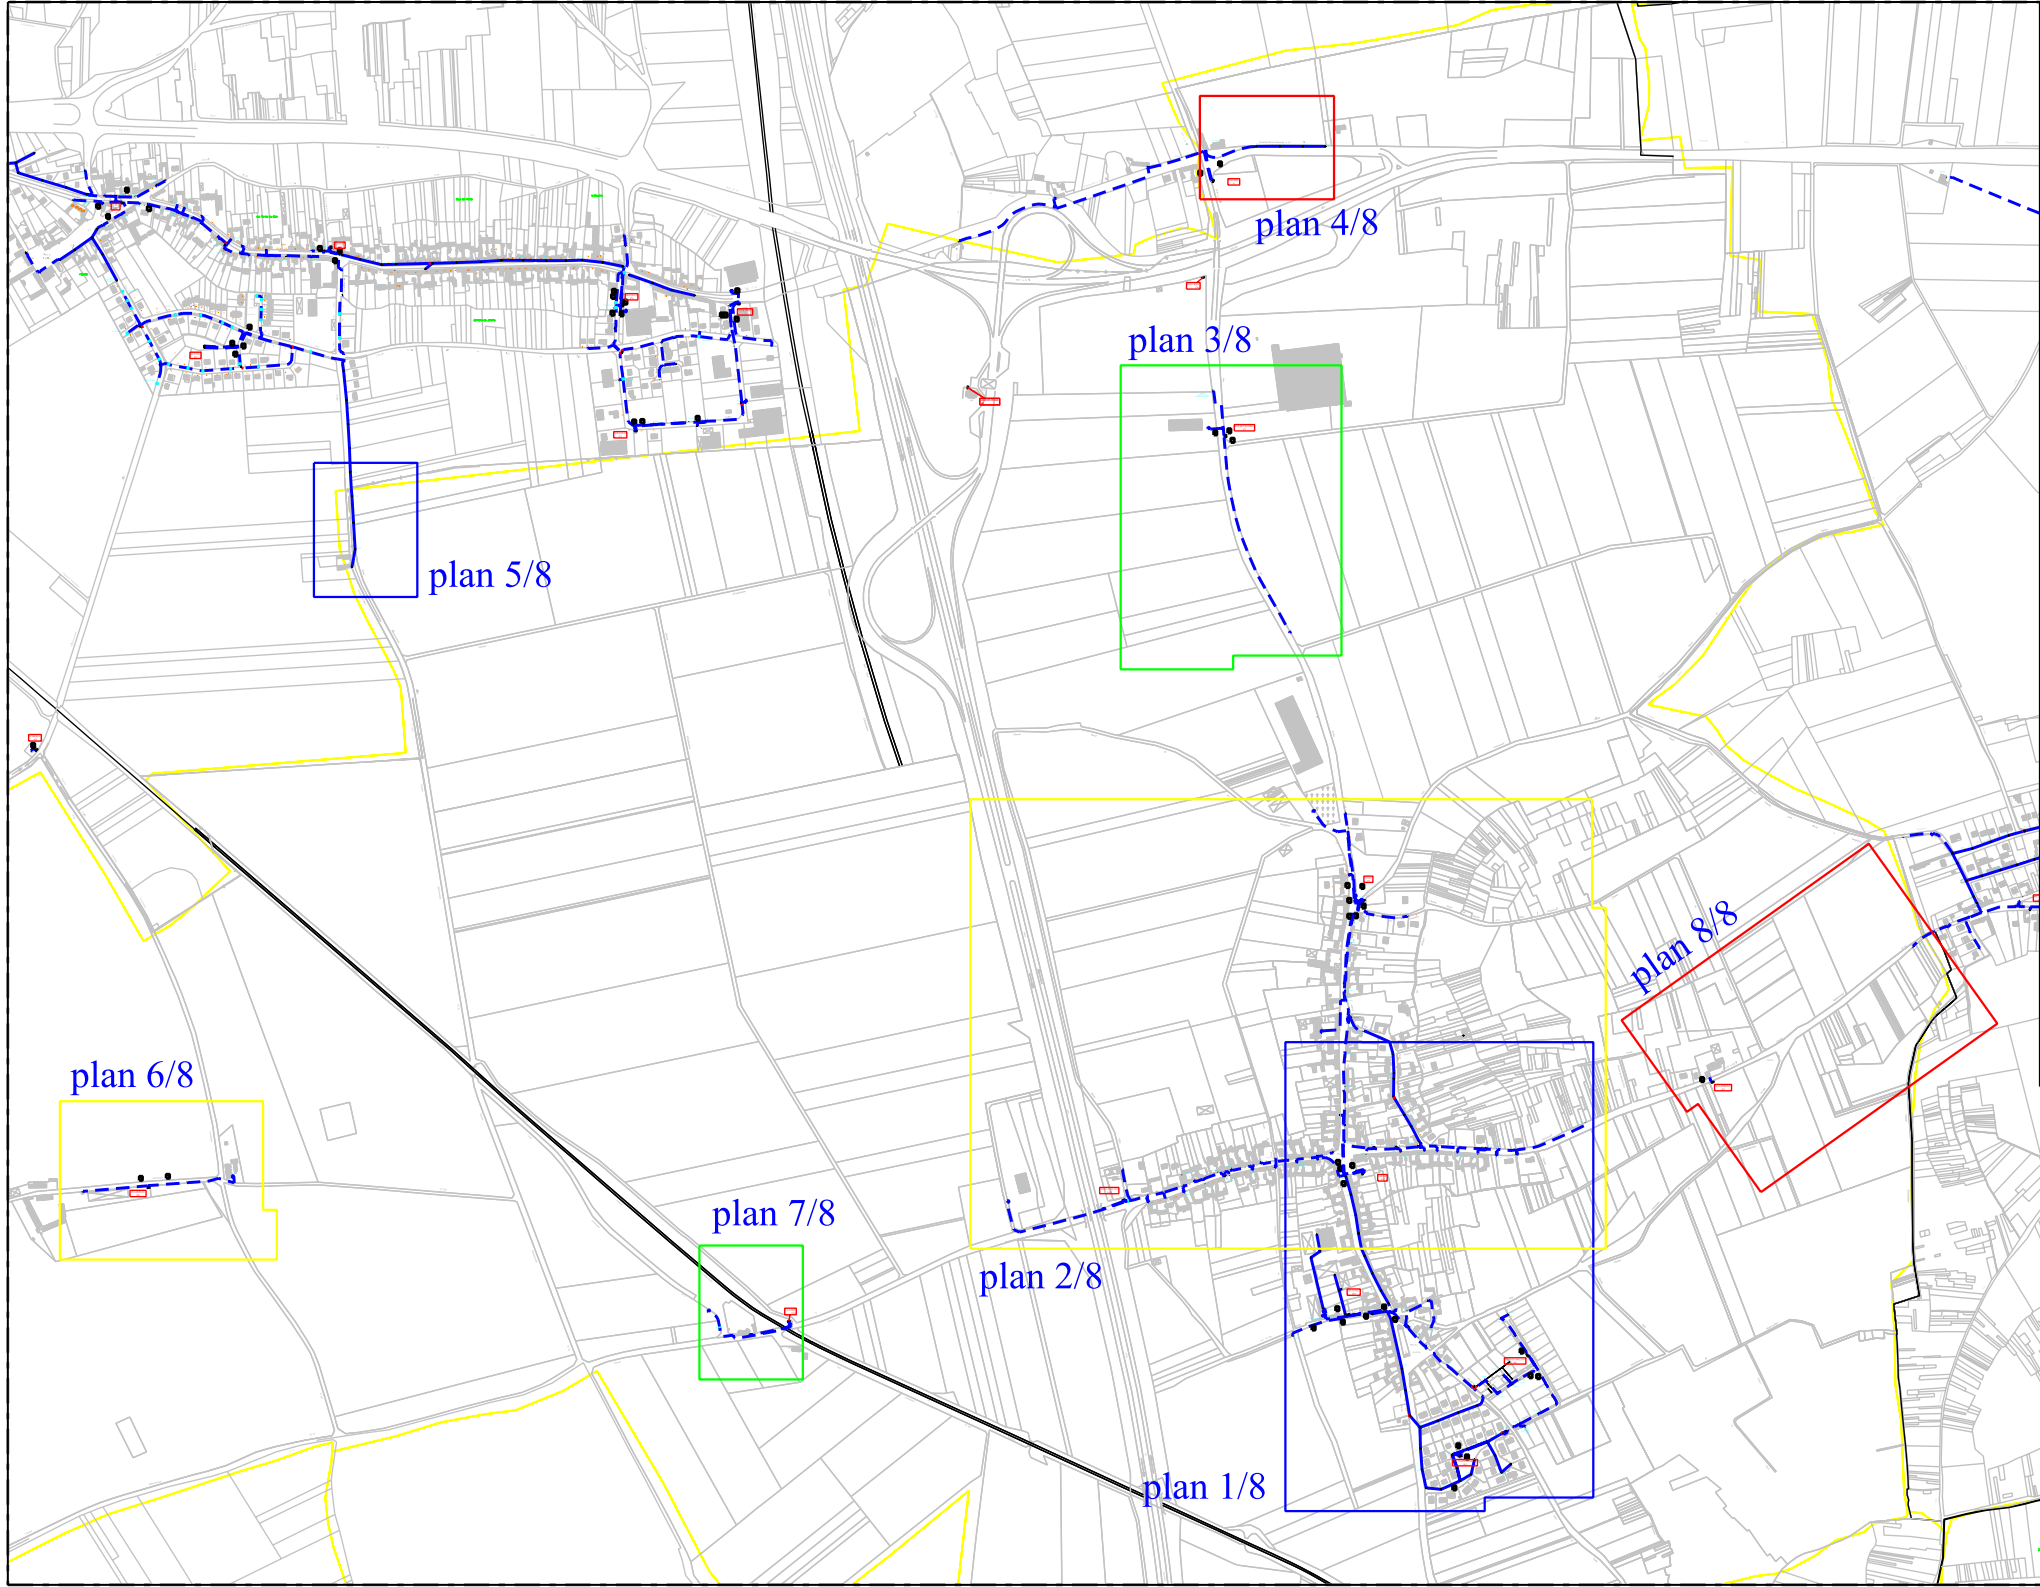

Commune : Canly  
Réseau HT Plan 2/4  
Date de mise à jour : 01/01/2012

27/04/2012  
Echelle : 1/2000

Commune : Canly  
Réseau HT Plan 4/4  
Date de mise à jour : 01/01/12

27/04/2012  
Echelle : 1/2000

Canly - 60125

Commune : Canly  
 Réseau BT Plan 3/8  
 Date de mise à jour : 03/06/10

19/08/2011

Echelle : 1/1000

19/08/2011

Echelle : 1/1000

Commune : Canly

Réseau BT Plan 4/8

Date de mise à jour : 03/06/10

Commune : Canly  
Réseau BT Plan 5/8  
Date de mise à jour : 03/06/10

19/08/2011

Echelle : 1/1000

Commune : Canly  
 Réseau BT Plan 7/8  
 Date de mise à jour : 27/01/11

19/08/2011

Echelle : 1/1000

Commune : Comly  
Réseau BT Plan 6/8  
Date de mise à jour : 03/06/10

19/09/2011  
Echelle : 1/1000