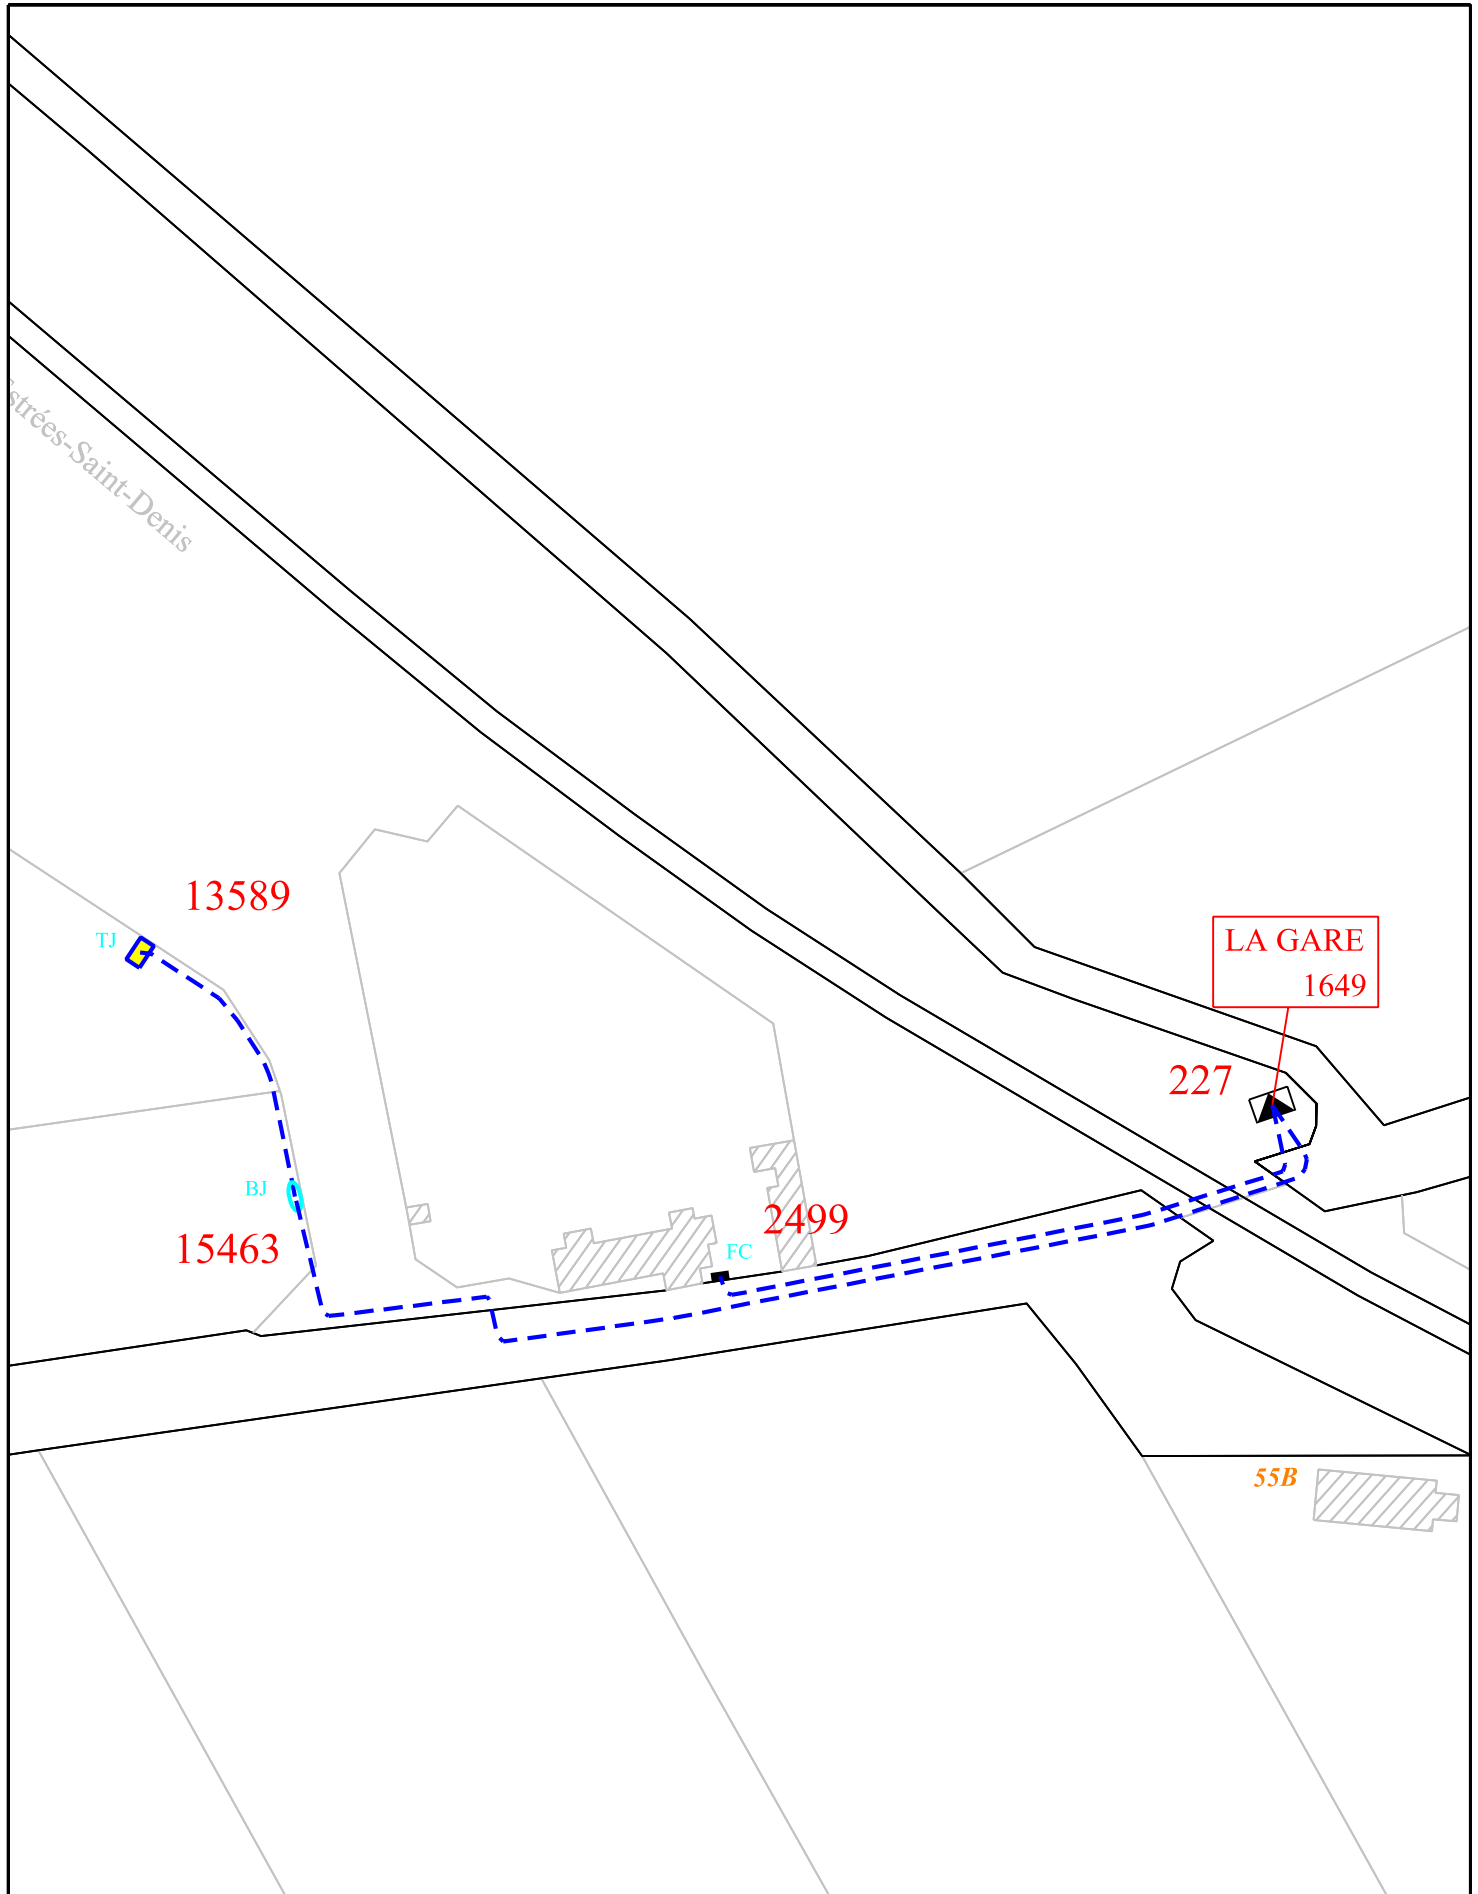

Commune : Canly  
Réseau HT Plan 2/4  
Date de mise à jour : 01/01/2012

27/04/2012  
Echelle : 1/2000

Commune : Canly  
Réseau HT Plan 4/4  
Date de mise à jour : 01/01/12

27/04/2012  
Echelle : 1/2000

Canly - 60125

Commune : Canly  
 Réseau BT Plan 3/8  
 Date de mise à jour : 03/06/10

19/08/2011

Echelle : 1/1000

19/08/2011

Echelle : 1/1000

Commune : Canly

Réseau BT Plan 4/8

Date de mise à jour : 03/06/10

Commune : Canly  
Réseau BT Plan 5/8  
Date de mise à jour : 03/06/10

19/08/2011

Echelle : 1/1000

Commune : Canly  
 Réseau BT Plan 7/8  
 Date de mise à jour : 27/01/11

19/08/2011

Echelle : 1/1000

Commune : Comly  
Réseau BT Plan 6/8  
Date de mise à jour : 03/06/10

19/09/2011  
Echelle : 1/1000