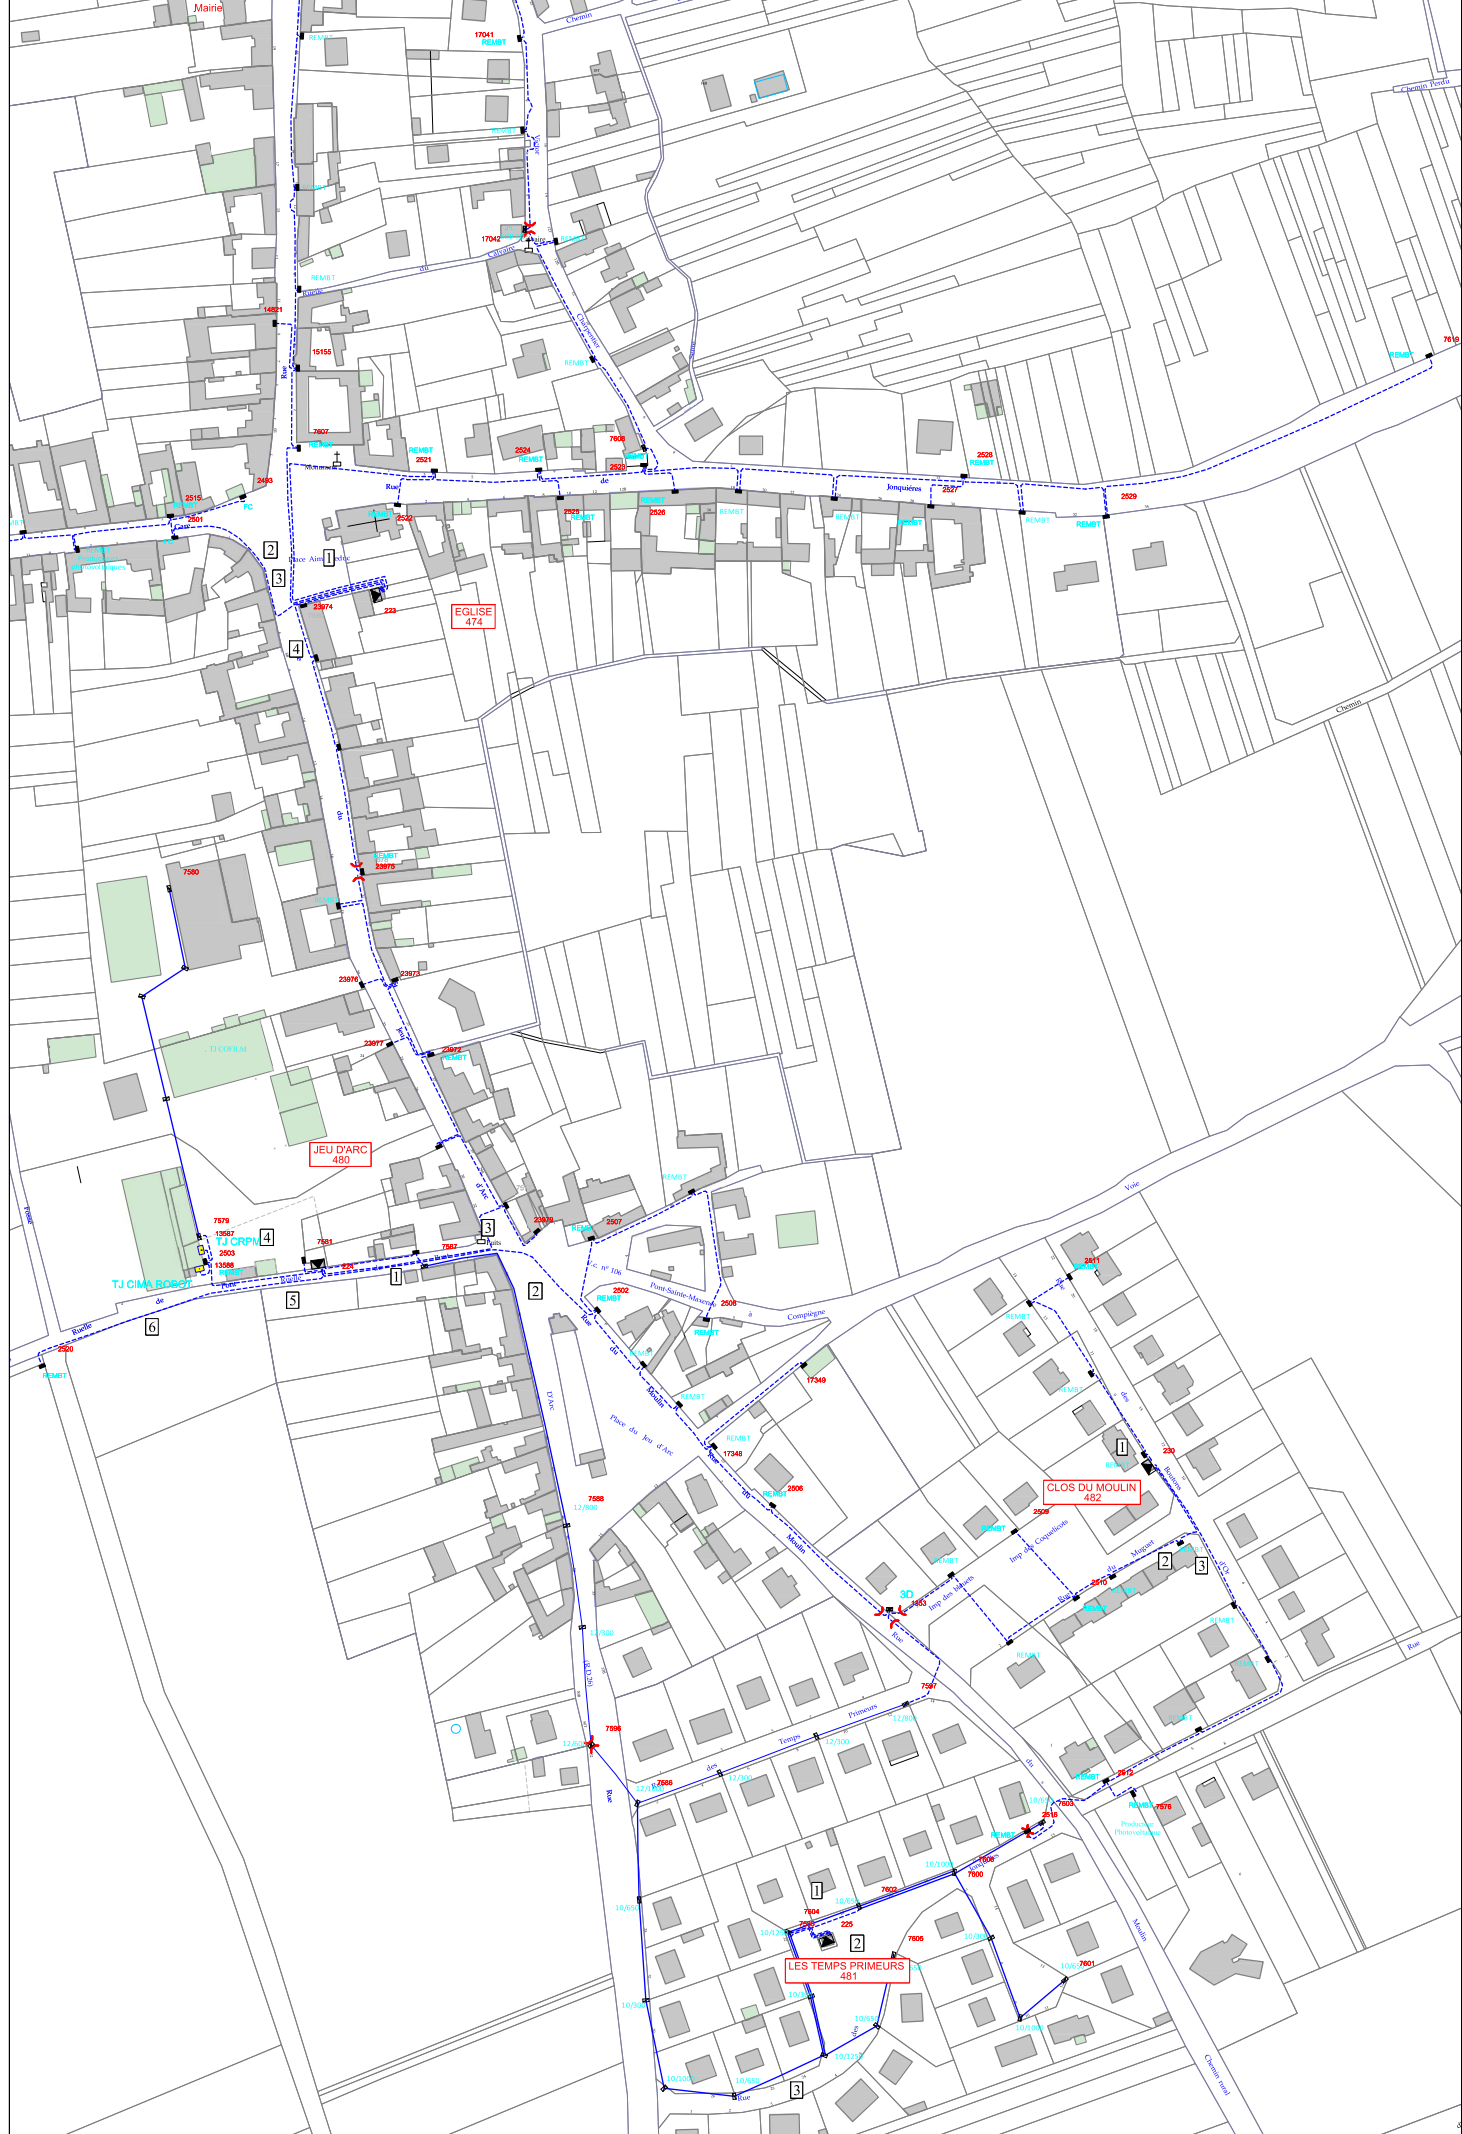

Commune : Canly  
Réseau HT Plan 2/4  
Date de mise à jour : 01/01/2012

27/04/2012  
Echelle : 1/2000

Commune : Canly  
Réseau HT Plan 4/4  
Date de mise à jour : 01/01/12

27/04/2012  
Echelle : 1/2000

Canly - 60125

Commune : Canly  
 Réseau BT Plan 3/8  
 Date de mise à jour : 03/06/10

19/08/2011

Echelle : 1/1000

19/08/2011

Echelle : 1/1000

Commune : Canly

Réseau BT Plan 4/8

Date de mise à jour : 03/06/10

Commune : Canly  
Réseau BT Plan 5/8  
Date de mise à jour : 03/06/10

19/08/2011

Echelle : 1/1000

Commune : Canly  
 Réseau BT Plan 7/8  
 Date de mise à jour : 27/01/11

19/08/2011

Echelle : 1/1000

Commune : Comly  
Réseau BT Plan 6/8  
Date de mise à jour : 03/06/10

19/09/2011  
Echelle : 1/1000