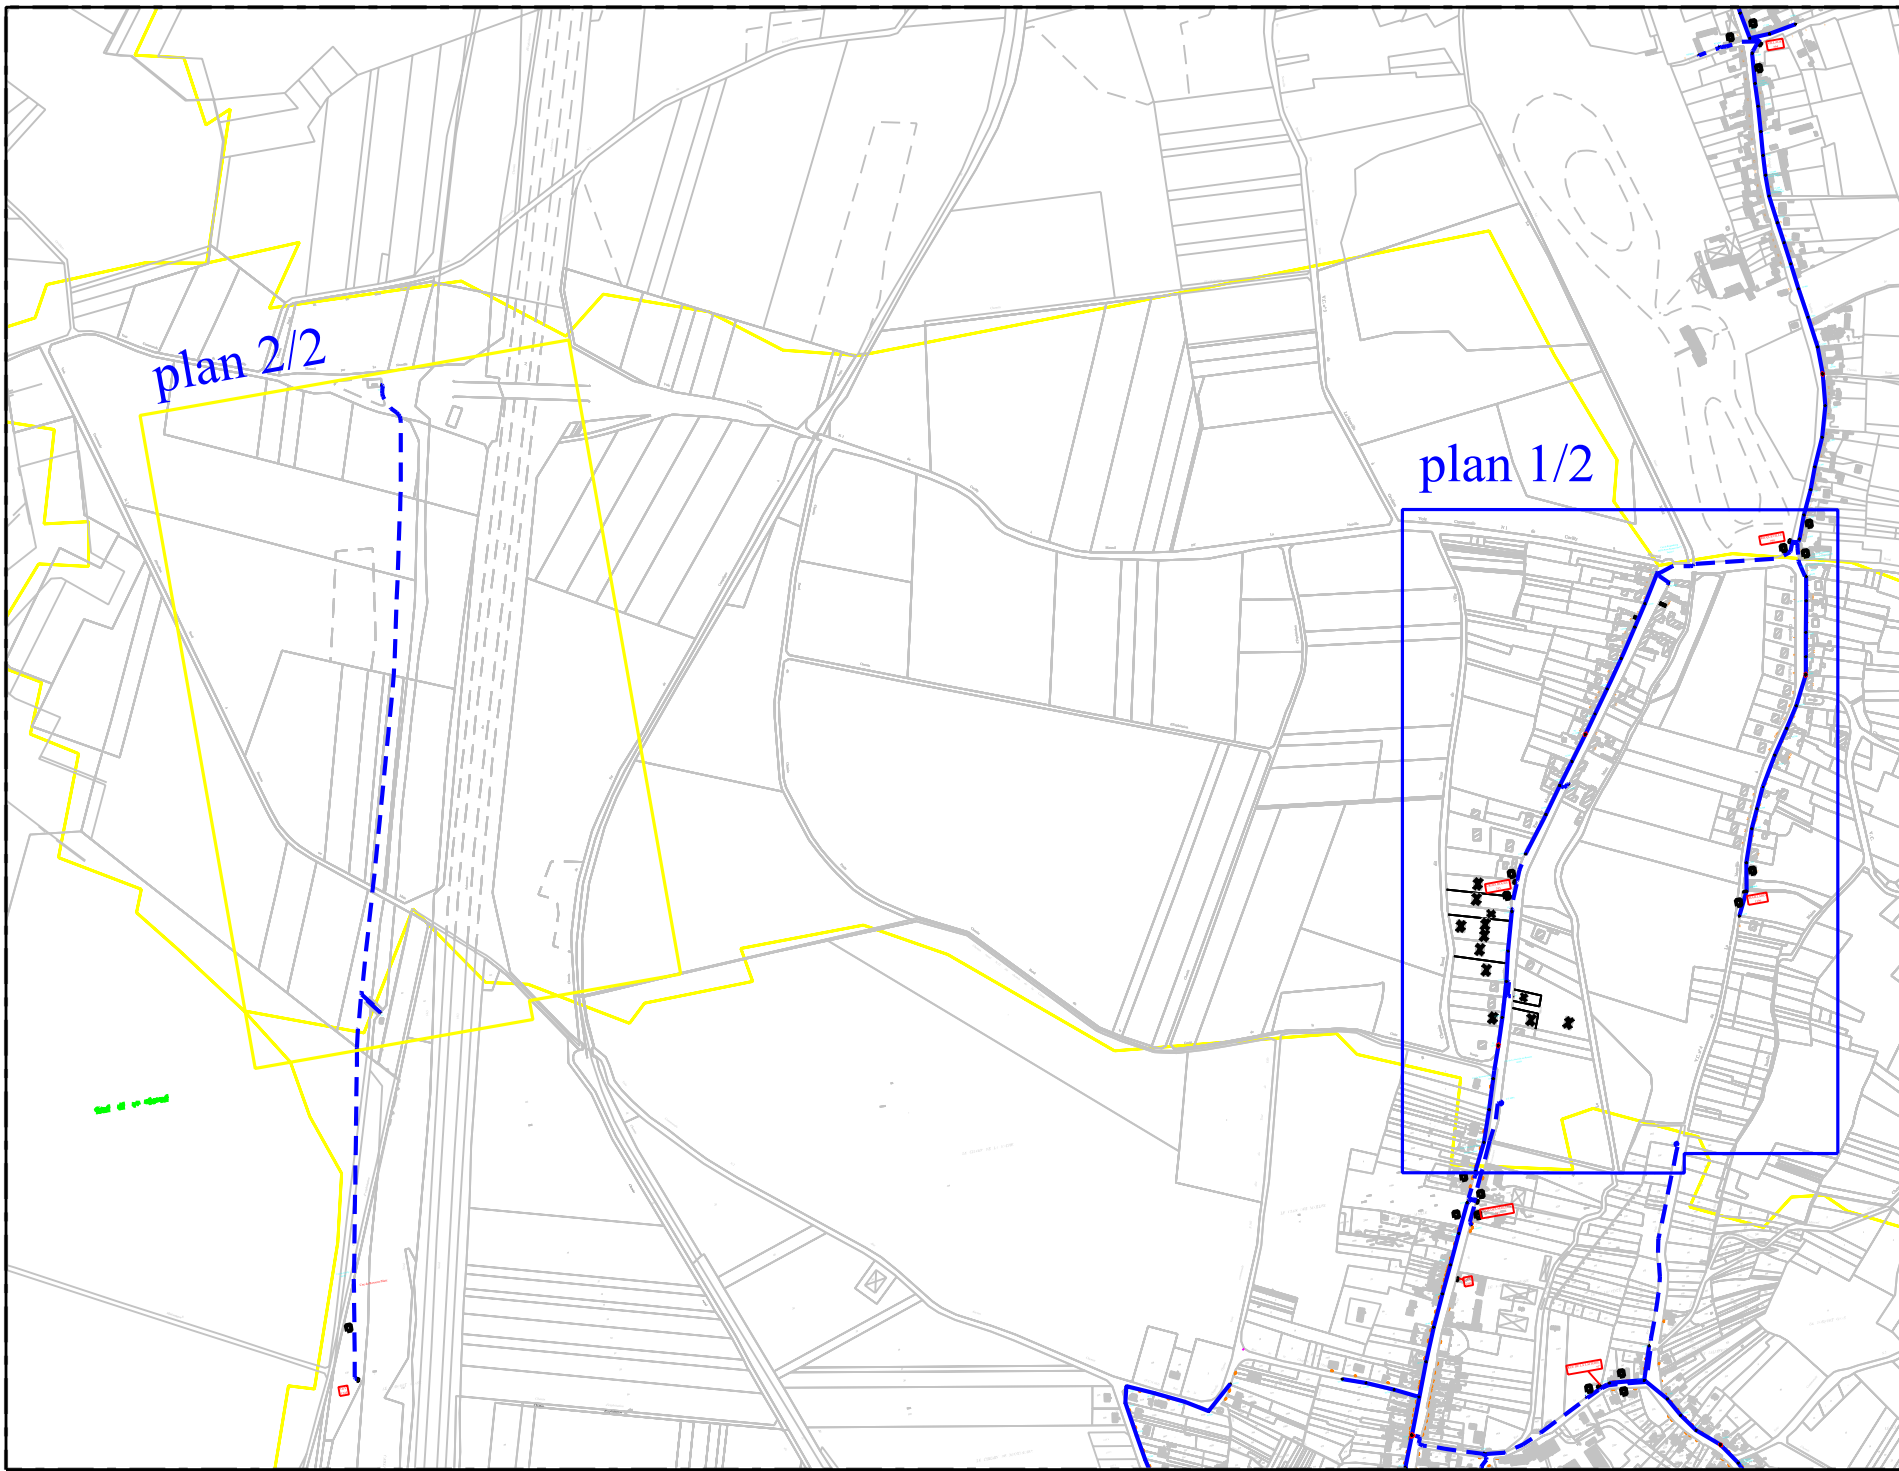

Commune : La Neuville sur Ressons
Réseau HT Plan 1/1
Date de mise à jour : 04/06/2012

04/06/2012
Echelle: 1/2000

plan 2/2

plan 1/2

Commune : LA NEUVILLE SUR REISSONS

Plan d'ensemble

Commune : La Neuville sur Essons
Réseau BT plan 3/2
Date de mise à jour : 27/05/10

15/06/2011
Echelle : 1:1000