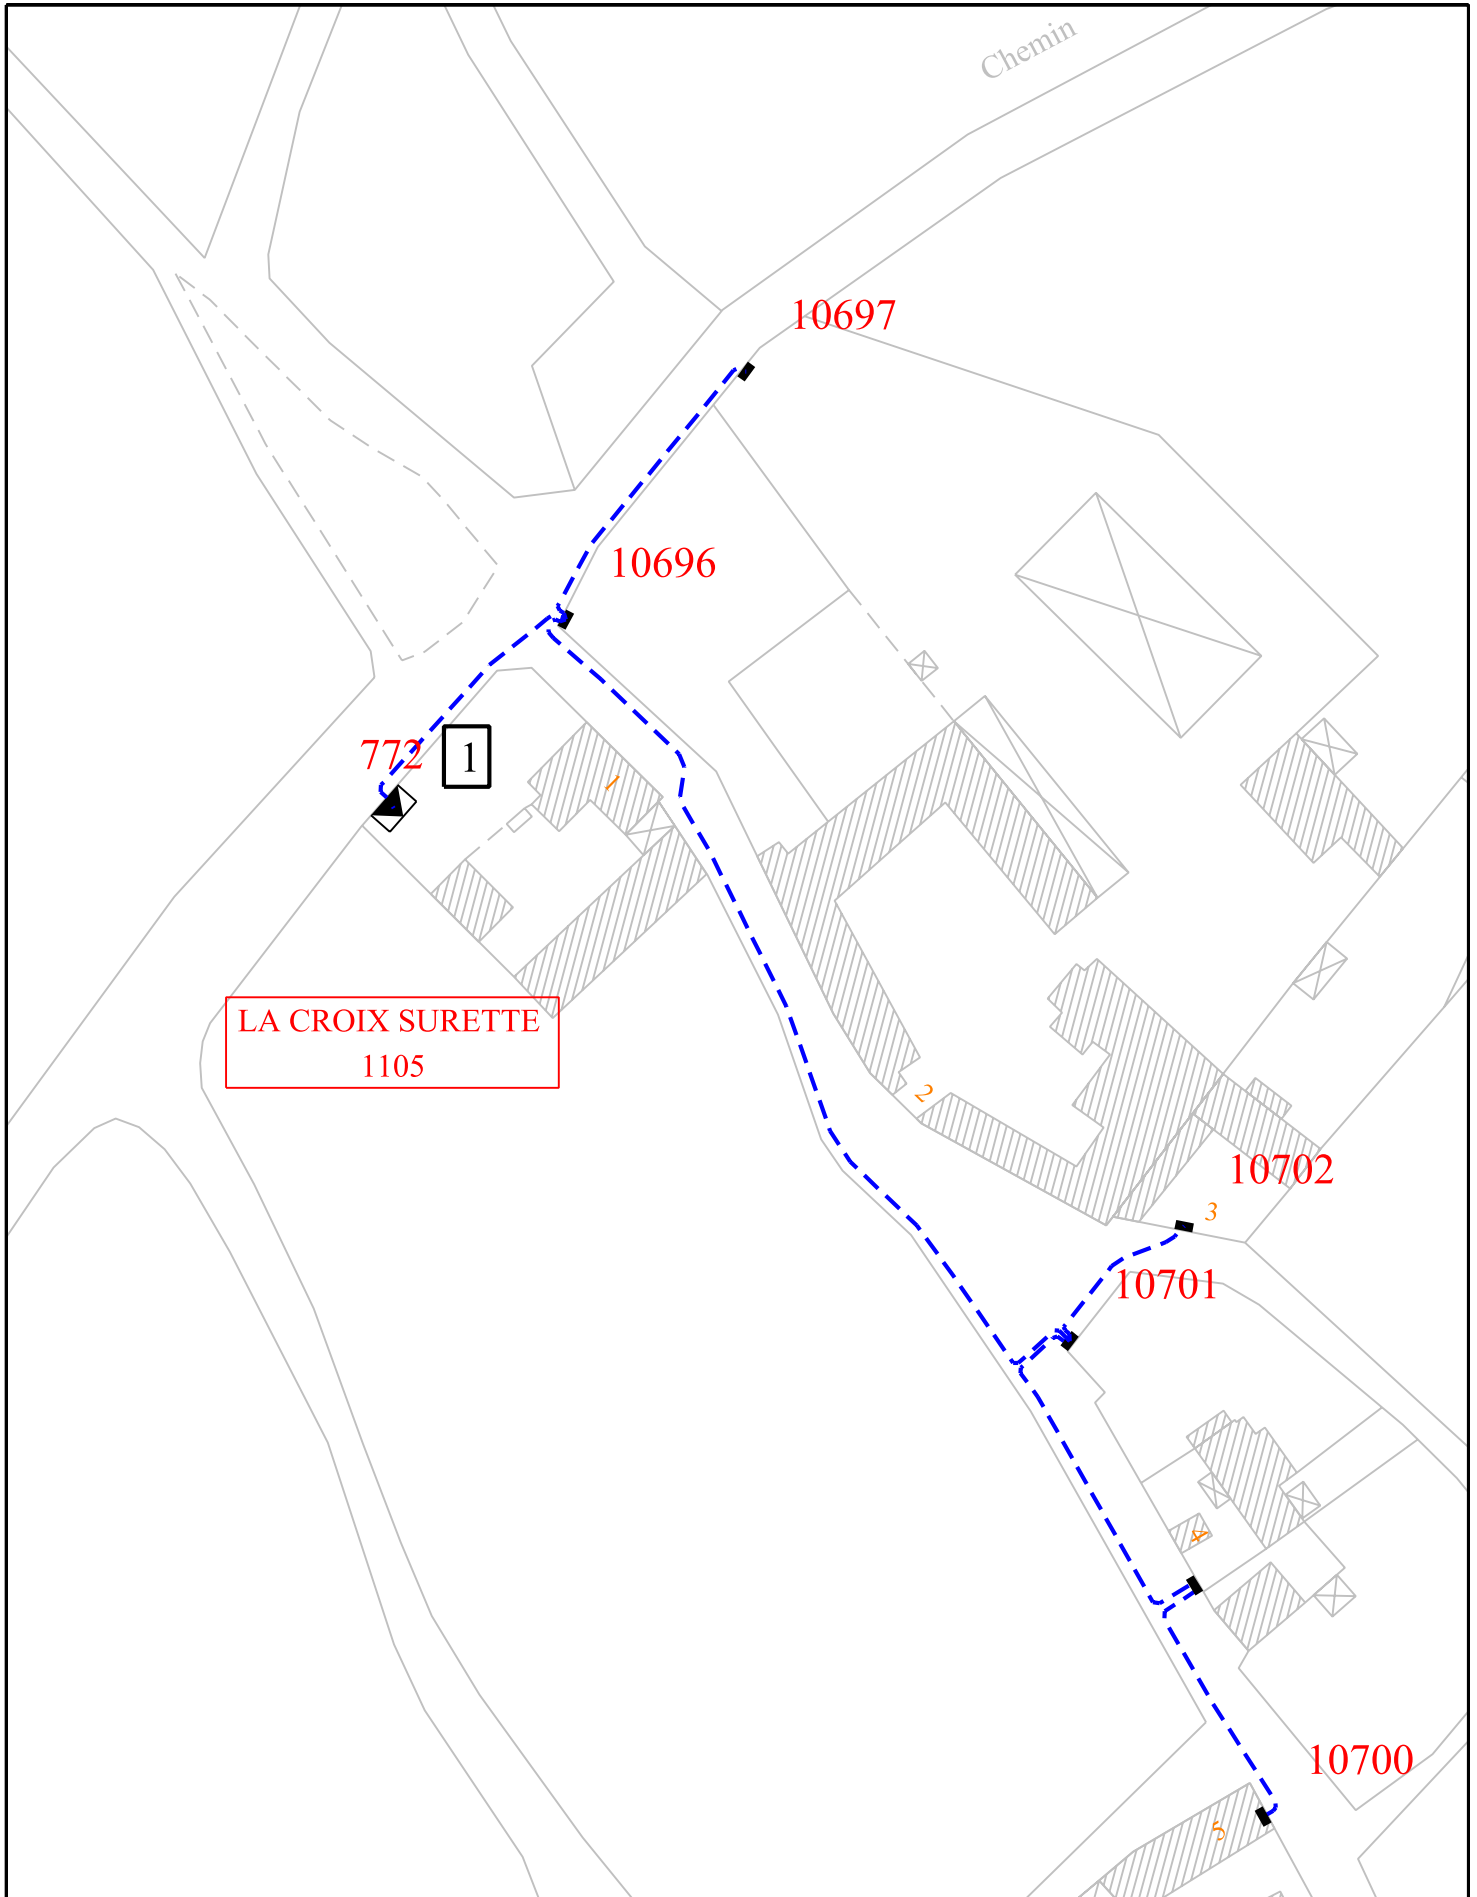

plan 1/2

plan 2/2

Commune : Montépilloy

Plan d'ensemble

plan 1/3

plan 2/3

plan 3/3

Commune : MONTEPILLOY

23/08/2011

Plan d'ensemble

Echelle : 1/10000

Commune : Montépilloy
 Réseau BT Plan 1/3
 Date de mise à jour : 11/06/10

19/08/2011

Echelle : 1/1000

Commune : Montécilloy
 Réseau BT Plan 2/3
 Date de mise à jour : 11/05/10

14/08/2011
 Echelle : 1/10000

Commune : Montépilloy
 Réseau BT Plan 3/3
 Date de mise à jour : 11/06/10

19/08/2011

Echelle : 1/1000