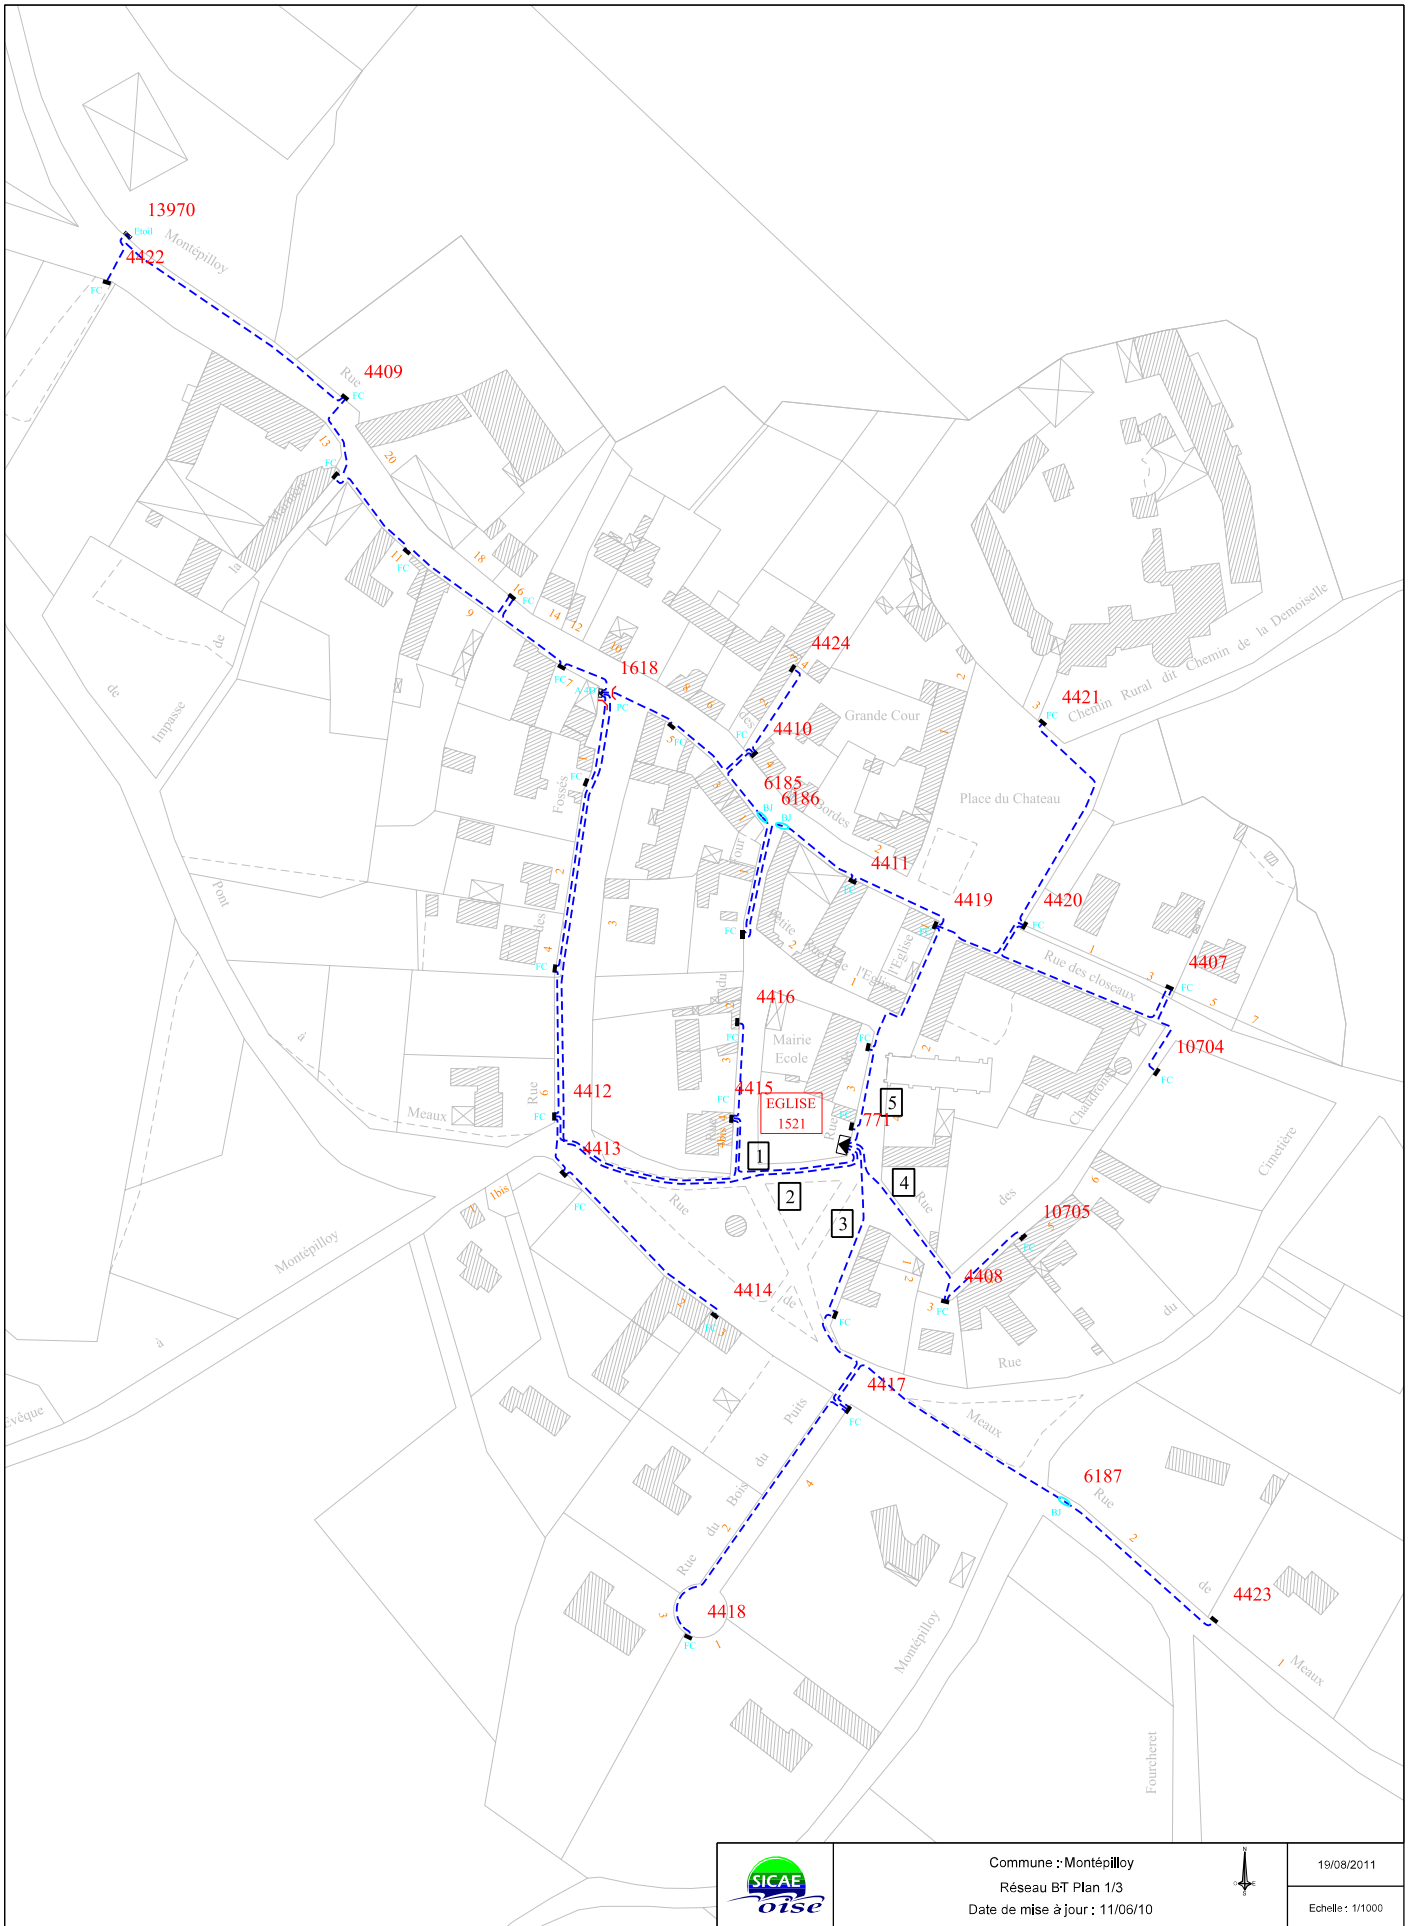

plan 1/2

plan 2/2

Commune : Montépilloy

Plan d'ensemble

plan 1/3

plan 2/3

plan 3/3

Commune : MONTEPILLOY

23/08/2011

Plan d'ensemble

Echelle : 1/10000

Commune : Montépilloy
 Réseau BT Plan 1/3
 Date de mise à jour : 11/06/10

19/08/2011

Echelle : 1/1000

Commune : Montécilloy
 Réseau BT Plan 2/3
 Date de mise à jour : 11/05/10

14/08/2011
 Echelle : 1/10000

Commune : Montépilloy
 Réseau BT Plan 3/3
 Date de mise à jour : 11/06/10

19/08/2011

Echelle : 1/1000