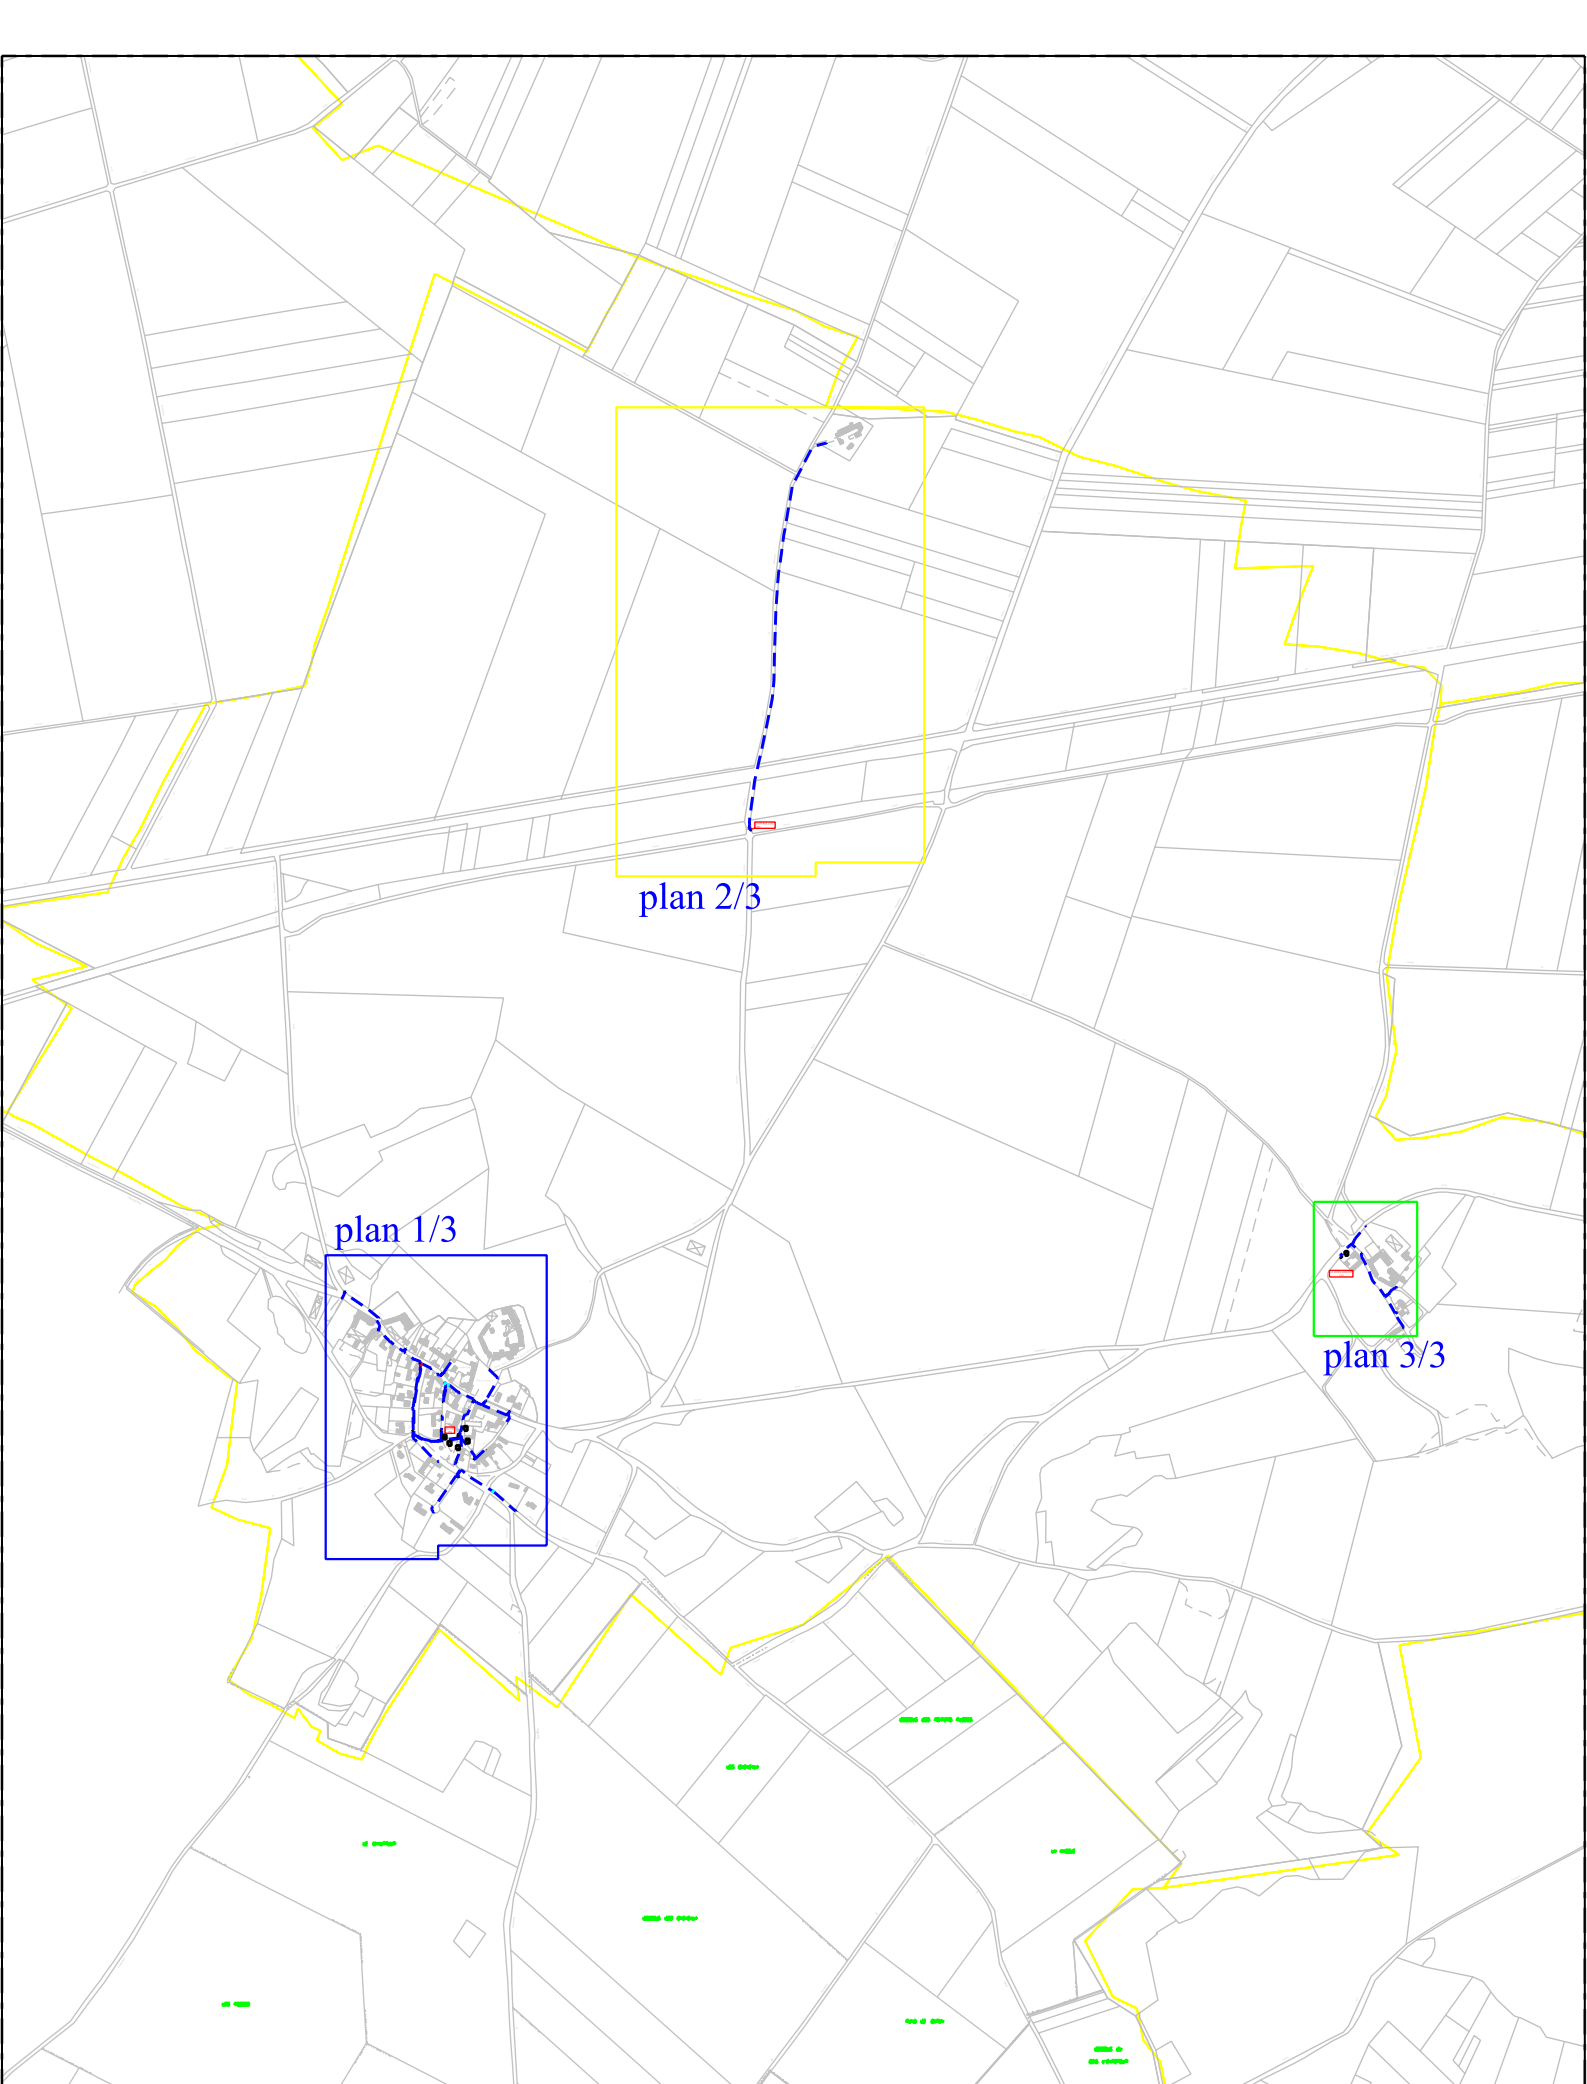

plan 1/2

plan 2/2

Commune : Montépilloy

Plan d'ensemble

plan 1/3

plan 2/3

plan 3/3

Commune : MONTEPILLOY

23/08/2011

Plan d'ensemble

Echelle : 1/10000

Commune : Montépilloy
 Réseau BT Plan 1/3
 Date de mise à jour : 11/06/10

19/08/2011

Echelle : 1/1000

Commune : Montécilloy
 Réseau BT Plan 2/3
 Date de mise à jour : 11/05/10

14/08/2011
 Echelle : 1/10000

Commune : Montépilloy
 Réseau BT Plan 3/3
 Date de mise à jour : 11/06/10

19/08/2011

Echelle : 1/1000