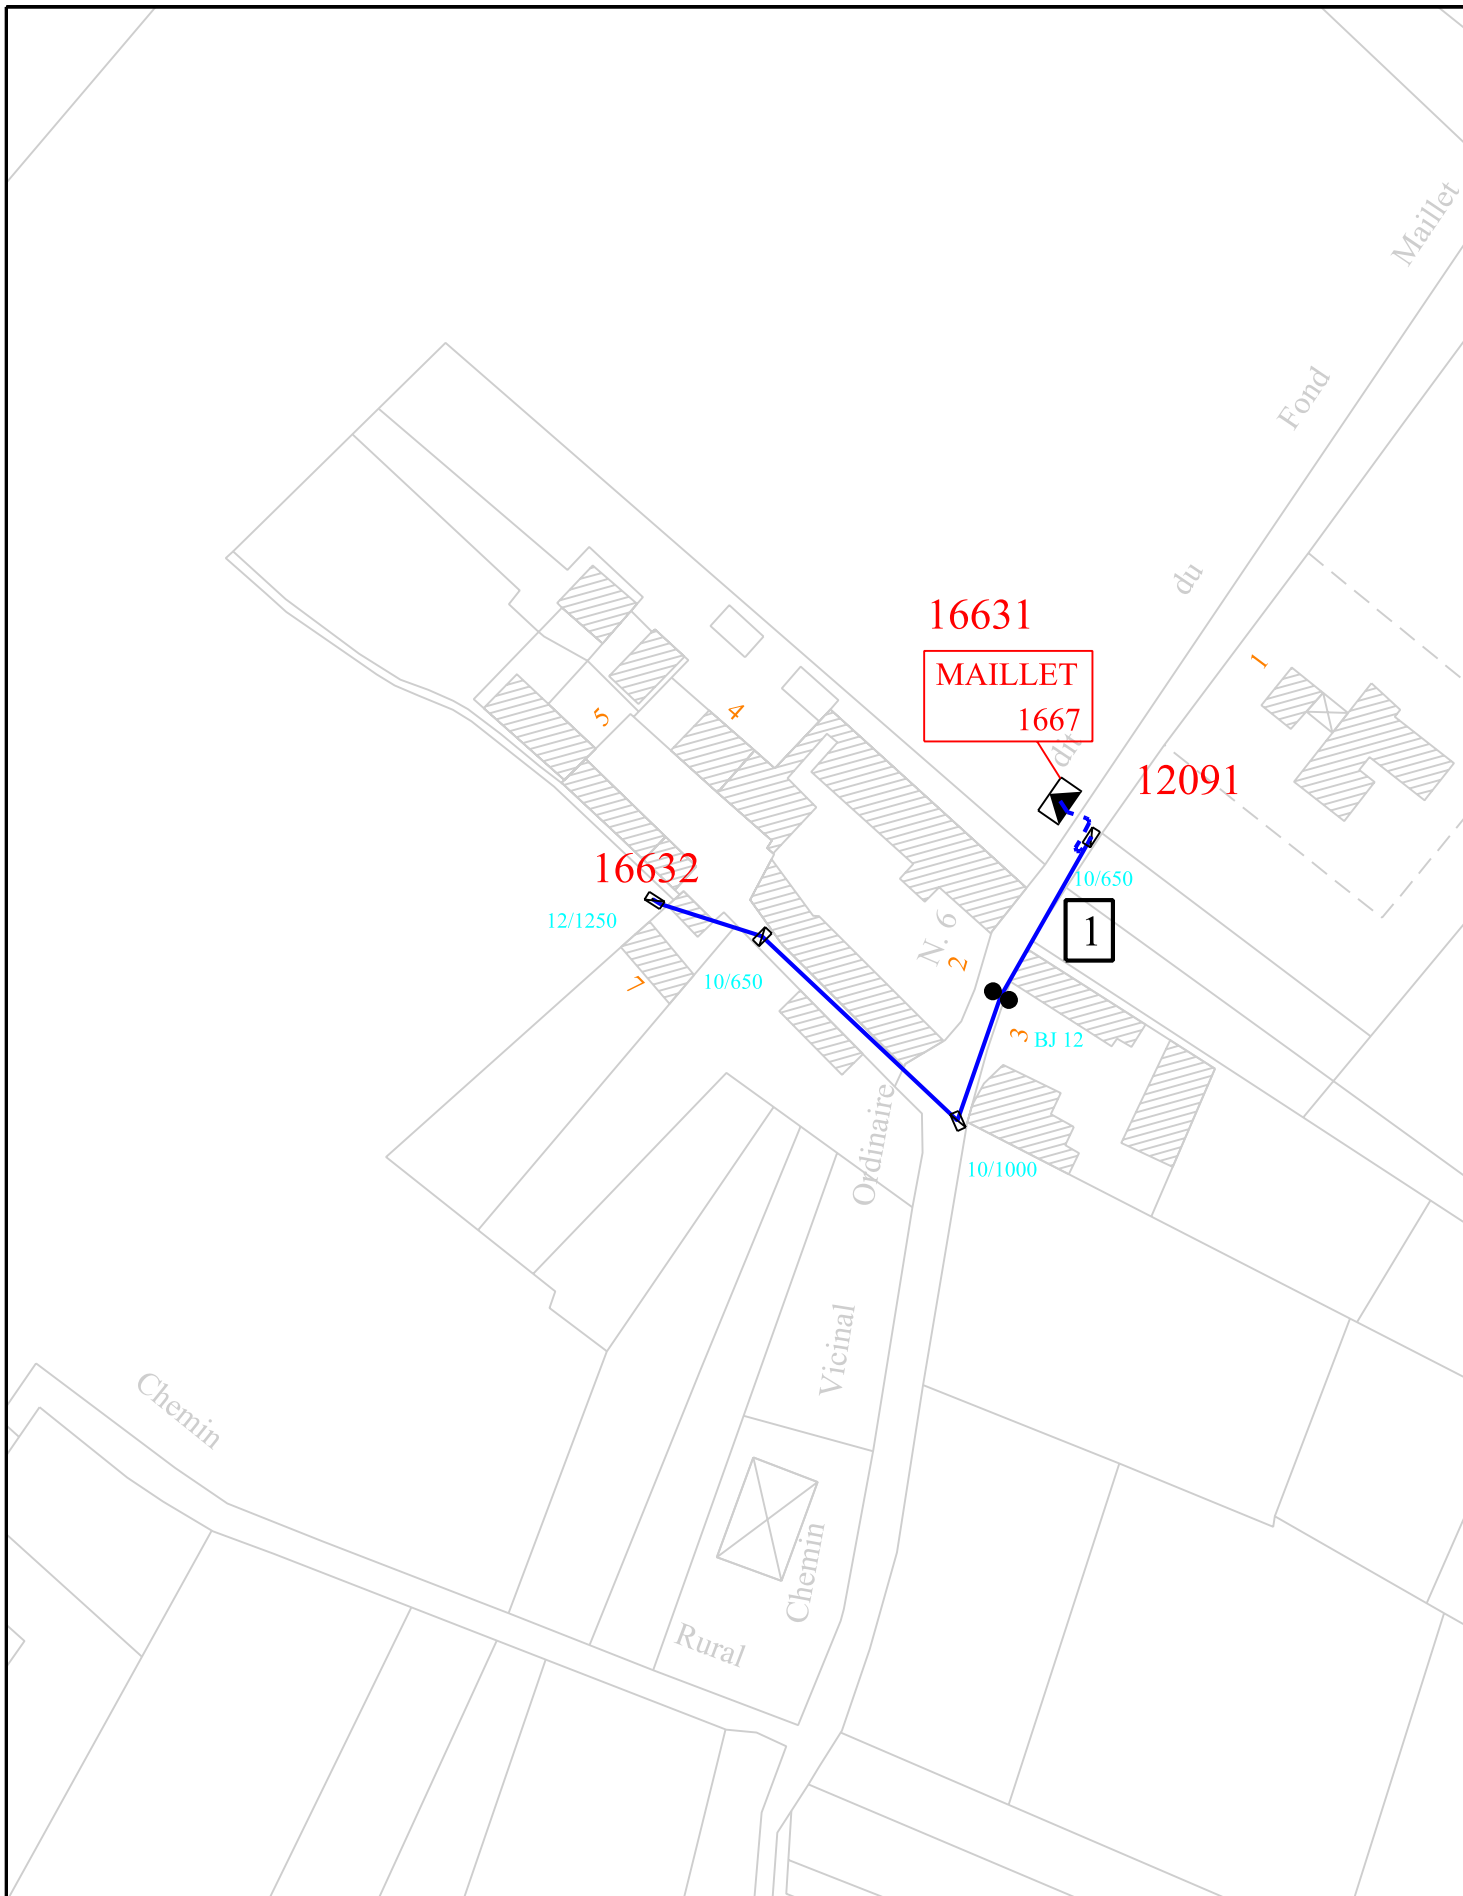

Commune : Roberval

Plan d'ensemble

Commune: Roberval
Réseau HT Plan 1/3
Date de mise à jour : 01/01/2012

27/04/2012
Echelle: 1/2000

Commune : Roberval
Réseau HT Plan 2/3
Date de mise à jour : 01/01/2012

27/04/2012
Echelle : 1/2000

Commune : Roberval
 Réseau HT Plan 3/3
 Date de mise à jour : 01/01/2012

27/04/2012
 Echelle : 1/2000

Commune : ROBERVAL

23/08/2011

Plan d'ensemble

Echelle : 1/10000

Commune : Roberval
 Réseau BT Plan 4/4
 Date de mise à jour : 07/02/12

07/02/2012

Echelle : 1/1000

Commune: Roberval
Réseau BT Plan 3/4
Date de mise à jour: 14/06/10

19/08/2011

Echelle: 1/1000

dit

n° 3