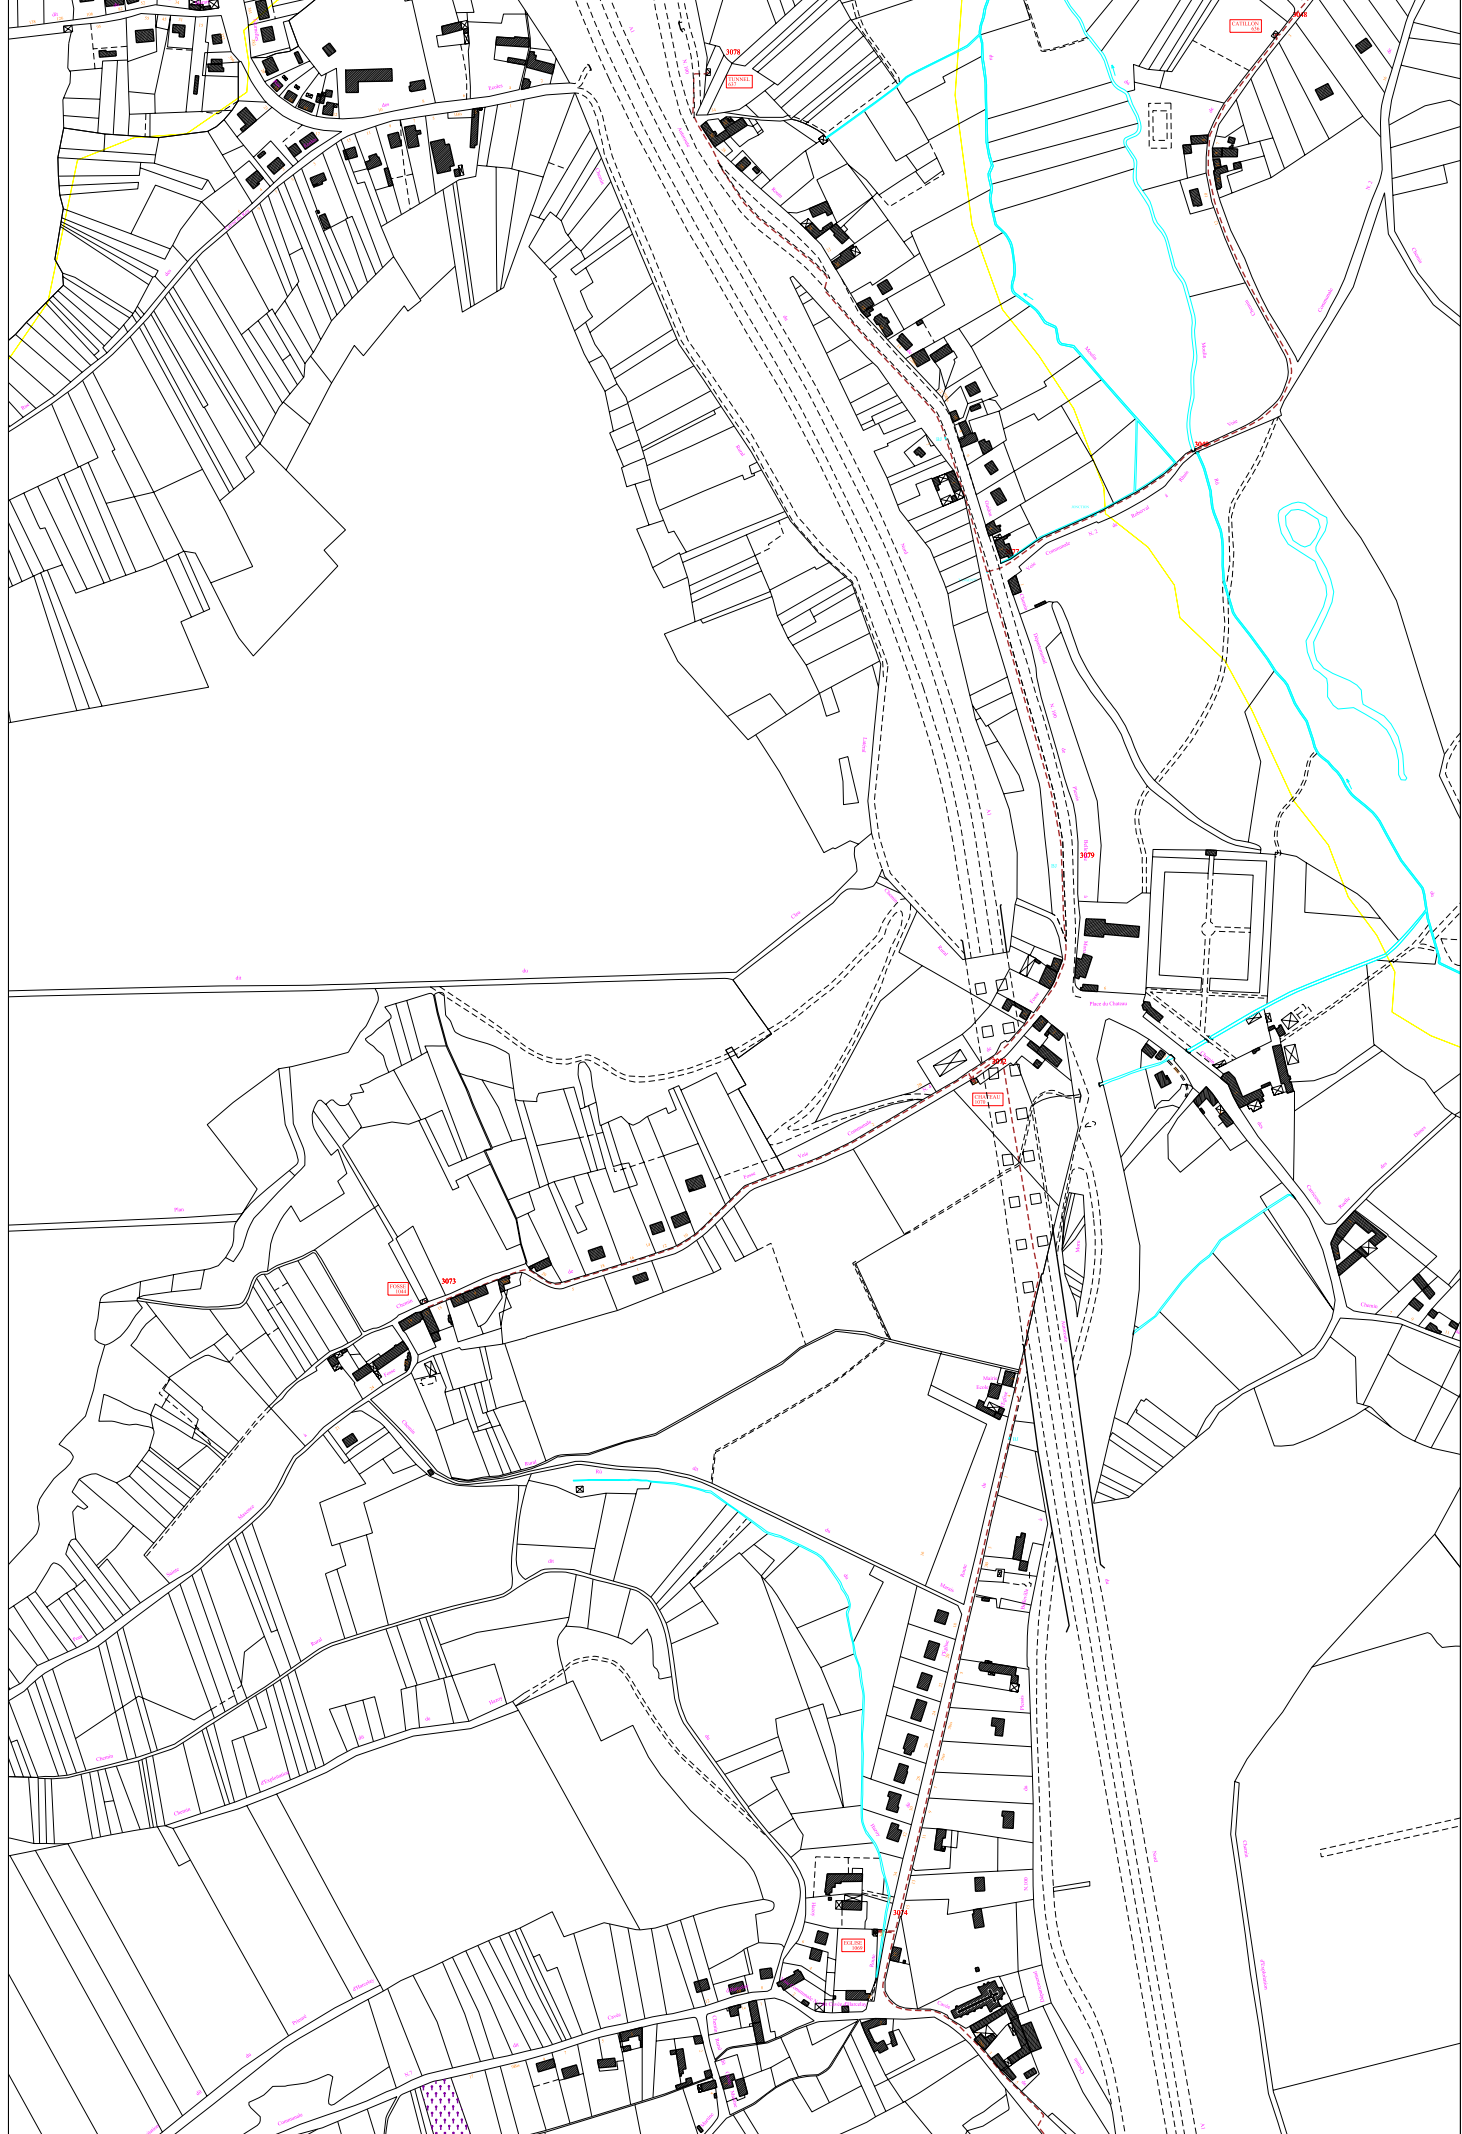

Commune : Roberval

Plan d'ensemble

Commune: Roberval
Réseau HT Plan 1/3
Date de mise à jour : 01/01/2012

27/04/2012
Echelle: 1/2000

Commune : Roberval
Réseau HT Plan 2/3
Date de mise à jour : 01/01/2012

27/04/2012
Echelle : 1/2000

Commune : Roberval
 Réseau HT Plan 3/3
 Date de mise à jour : 01/01/2012

27/04/2012
 Echelle : 1/2000

Commune : ROBERVAL

23/08/2011

Plan d'ensemble

Echelle : 1/10000

Commune : Roberval
 Réseau BT Plan 4/4
 Date de mise à jour : 07/02/12

07/02/2012

Echelle : 1/1000

Commune: Roberval
Réseau BT Plan 3/4
Date de mise à jour: 14/06/10

19/08/2011

Echelle: 1/1000

dit

n° 3