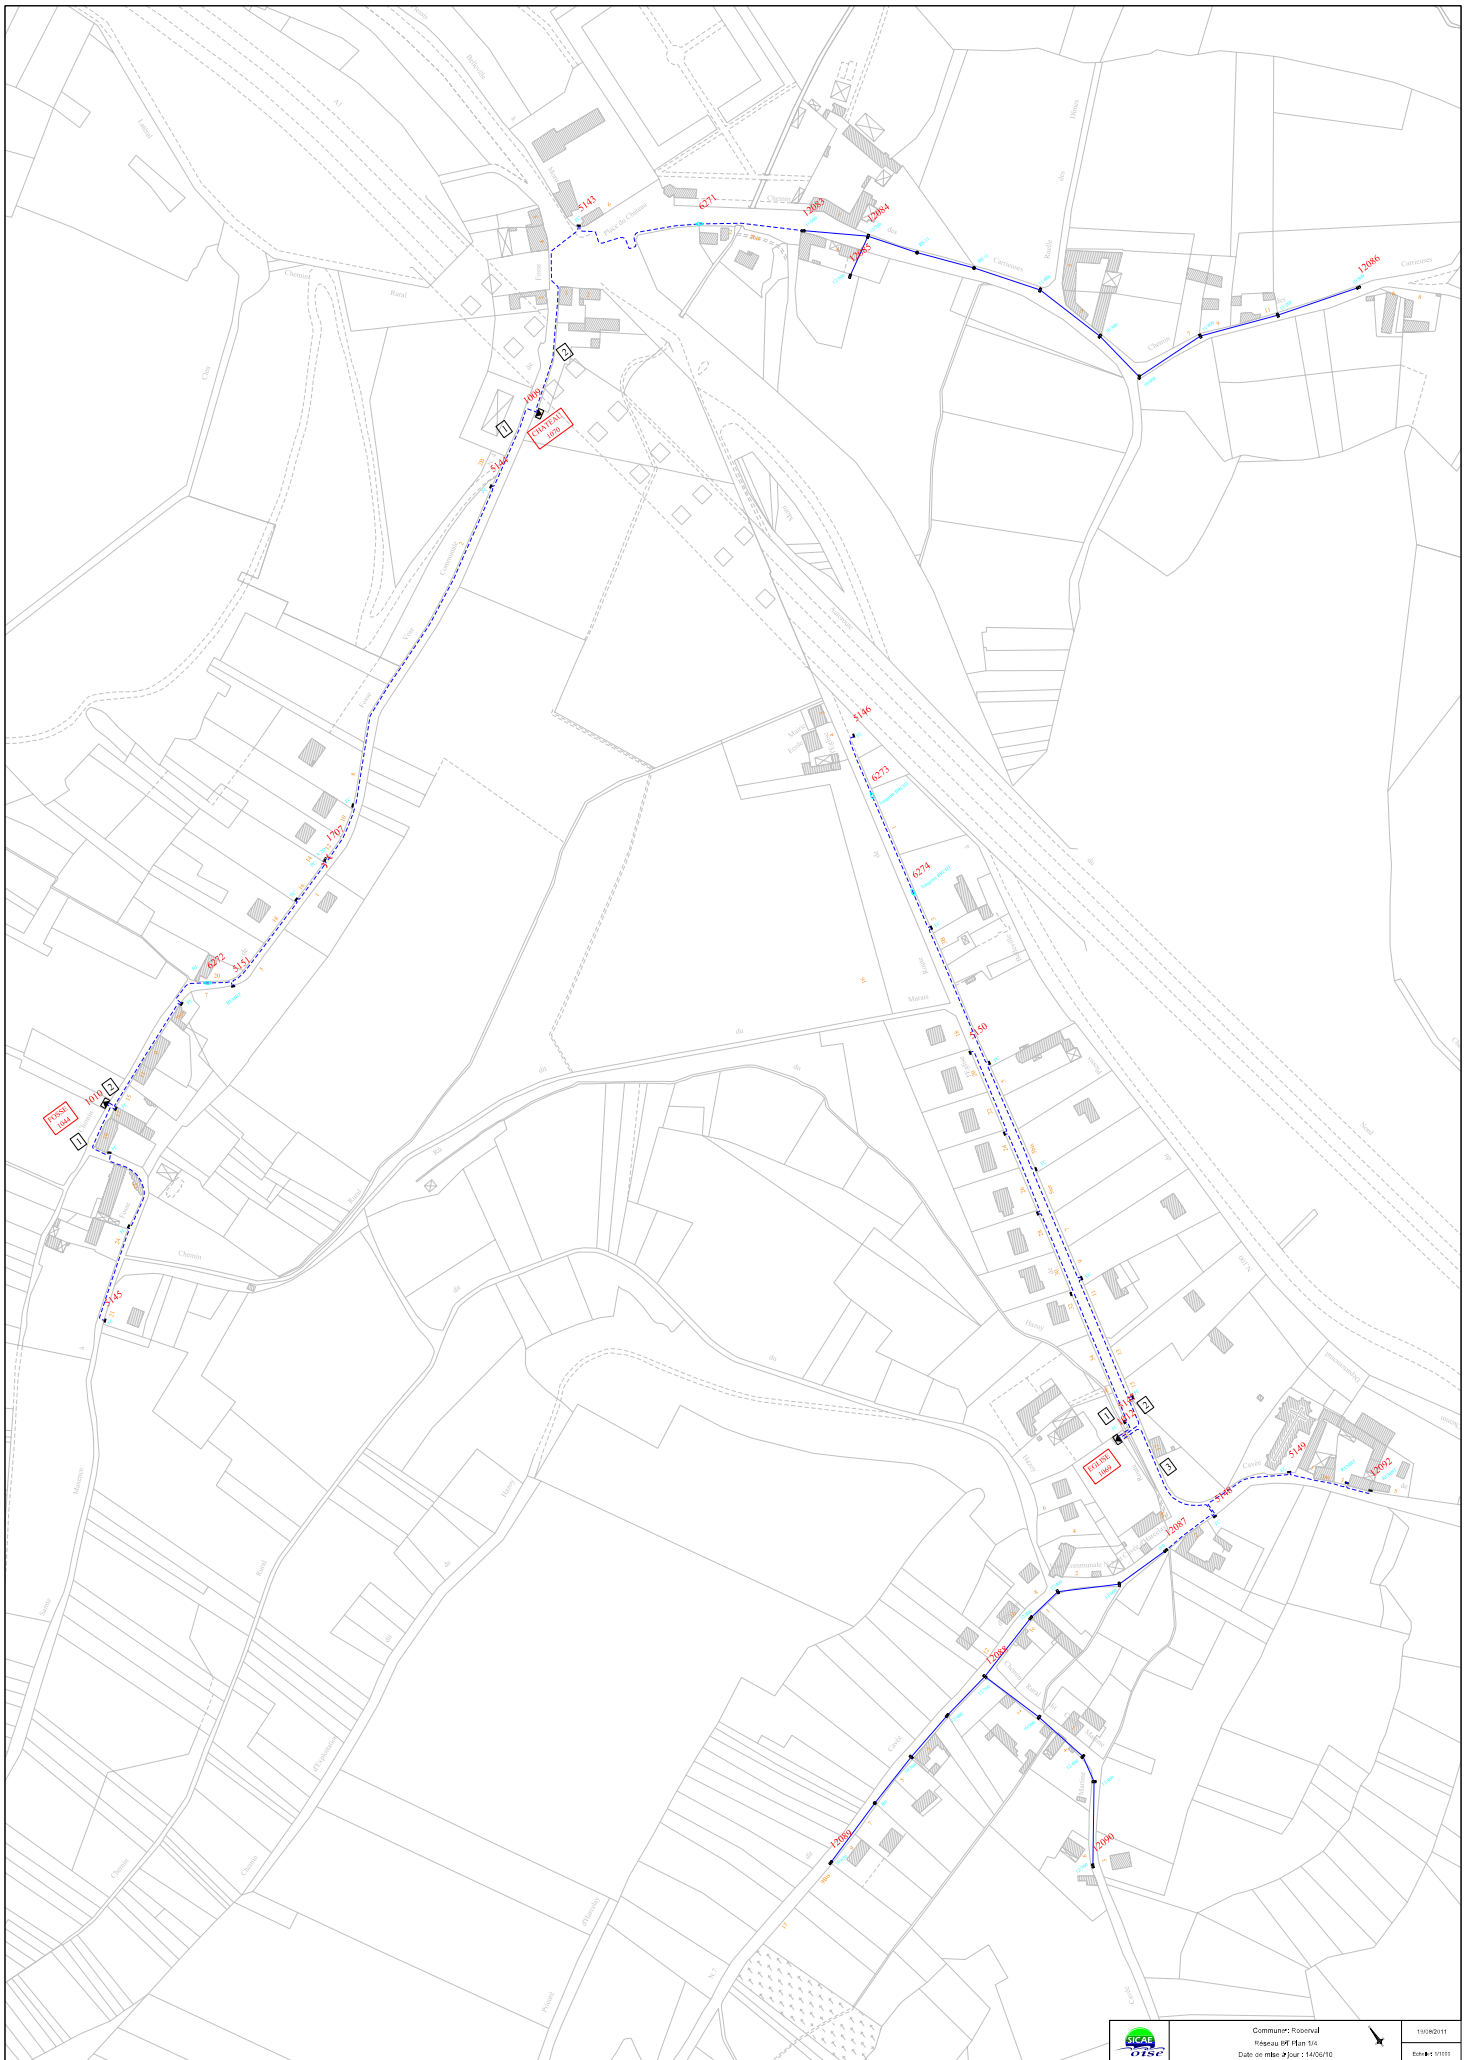

Commune : Roberval

Plan d'ensemble

Commune: Roberval
Réseau HT Plan 1/3
Date de mise à jour : 01/01/2012

27/04/2012
Echelle: 1/2000

Commune : Roberval
Réseau HT Plan 2/3
Date de mise à jour : 01/01/2012

27/04/2012
Echelle : 1/2000

Commune : Roberval
 Réseau HT Plan 3/3
 Date de mise à jour : 01/01/2012

27/04/2012
 Echelle : 1/2000

Commune : ROBERVAL

23/08/2011

Plan d'ensemble

Echelle : 1/10000

Commune : Roberval
 Réseau BT Plan 4/4
 Date de mise à jour : 07/02/12

07/02/2012

Echelle : 1/1000

Commune: Roberval
Réseau BT Plan 3/4
Date de mise à jour: 14/06/10

19/08/2011

Echelle: 1/1000

dit

n° 3