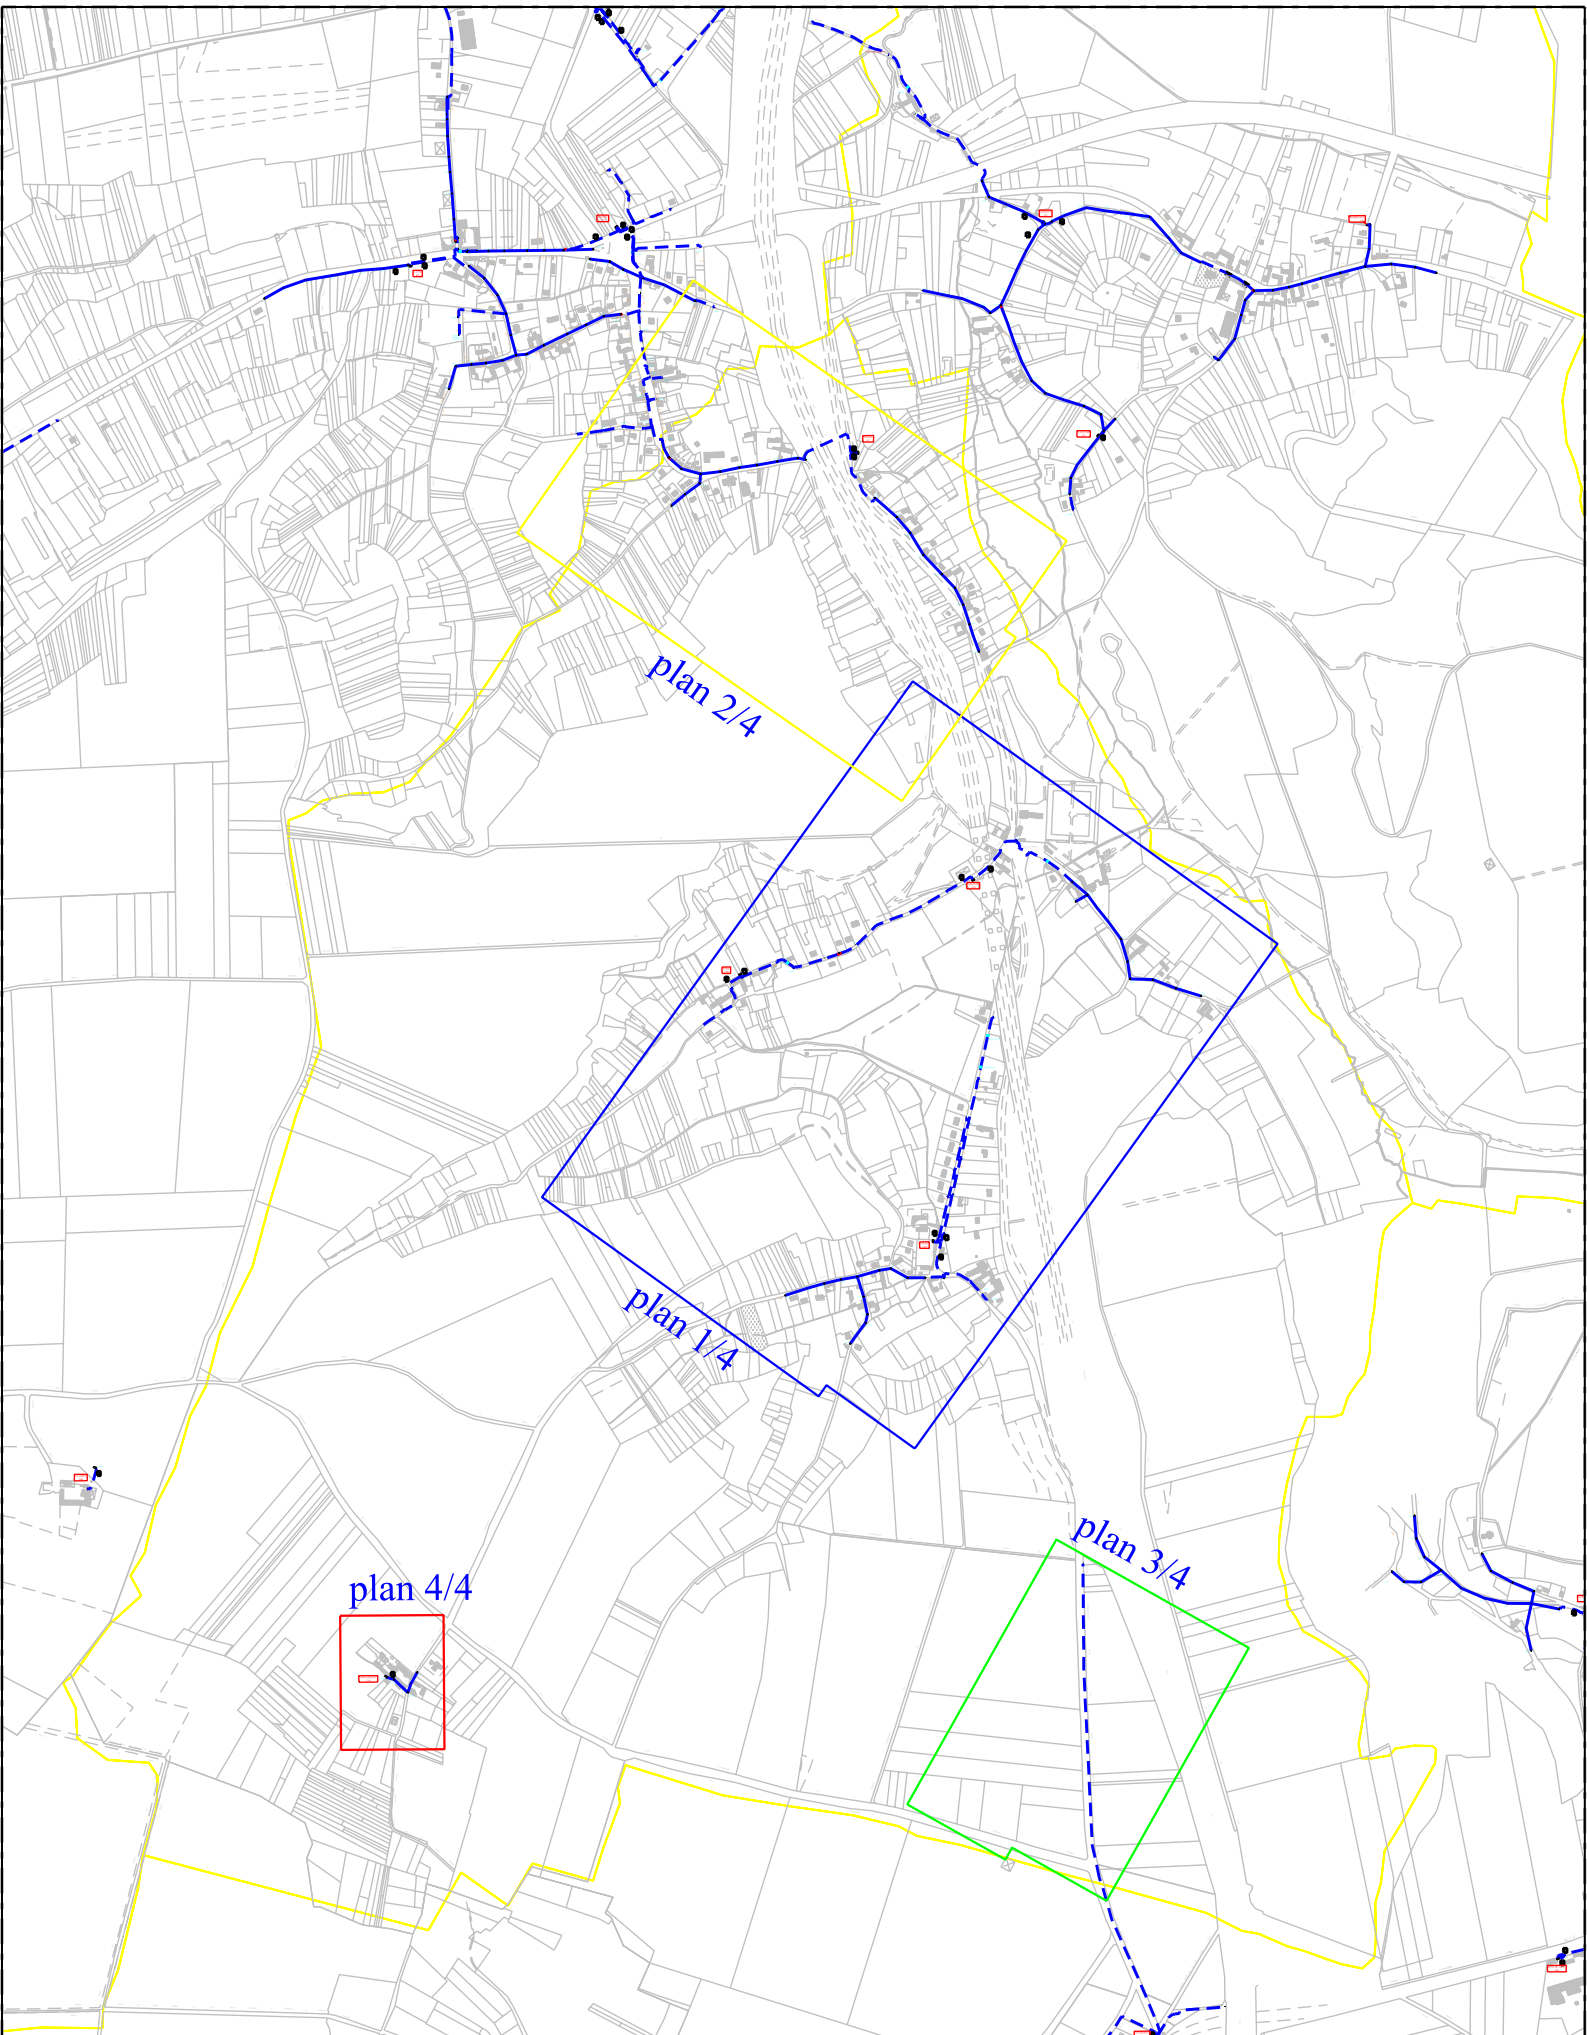

Commune : Roberval

Plan d'ensemble

Commune: Roberval
Réseau HT Plan 1/3
Date de mise à jour : 01/01/2012

27/04/2012
Echelle: 1/2000

Commune : Roberval
Réseau HT Plan 2/3
Date de mise à jour : 01/01/2012

27/04/2012
Echelle : 1/2000

Commune : Roberval
 Réseau HT Plan 3/3
 Date de mise à jour : 01/01/2012

27/04/2012
 Echelle : 1/2000

Commune : ROBERVAL

23/08/2011

Plan d'ensemble

Echelle : 1/10000

Commune : Roberval
 Réseau BT Plan 4/4
 Date de mise à jour : 07/02/12

07/02/2012

Echelle : 1/1000

Commune: Roberval
Réseau BT Plan 3/4
Date de mise à jour: 14/06/10

19/08/2011

Echelle: 1/1000

dit

n° 3