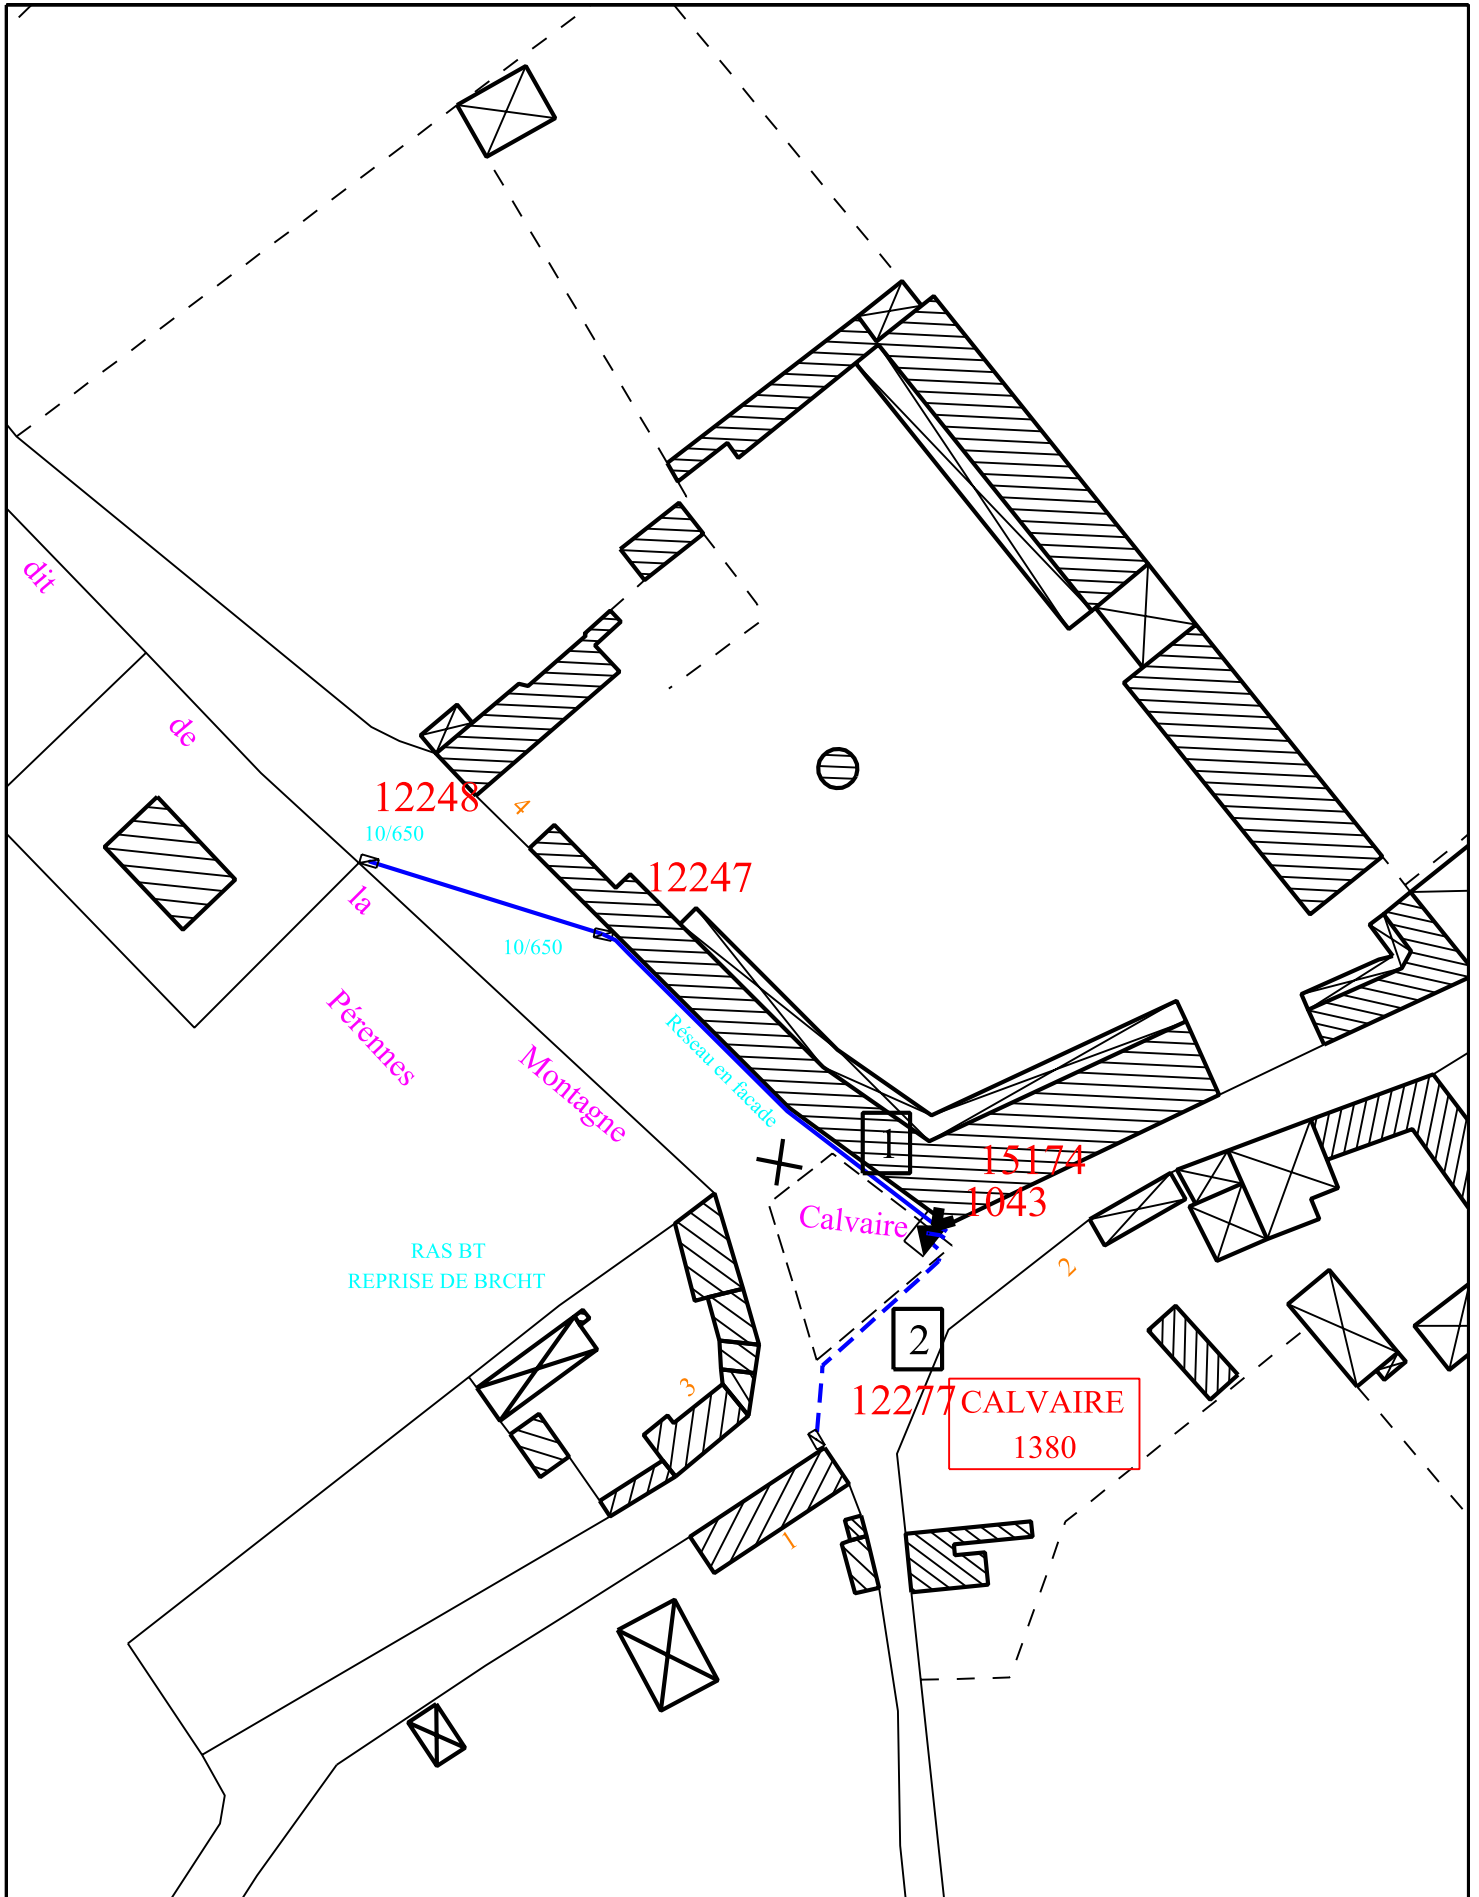

Commune : Royaucourt
 Réseau HT Plan 3/3
 Date de mise à jour : 01/01/2012

27/04/2012

Echelle : 1/2000

plan 3/3

plan 1/3

Commune : ROYAUCOURT
Plan d'ensemble

Commune : ROYAUCOURT

Plan d'ensemble

Commune : Royaucourt
 Réseau BT Plan 3/3
 Date de mise à jour : 28/05/10

19/08/2011

Echelle : 1/1000