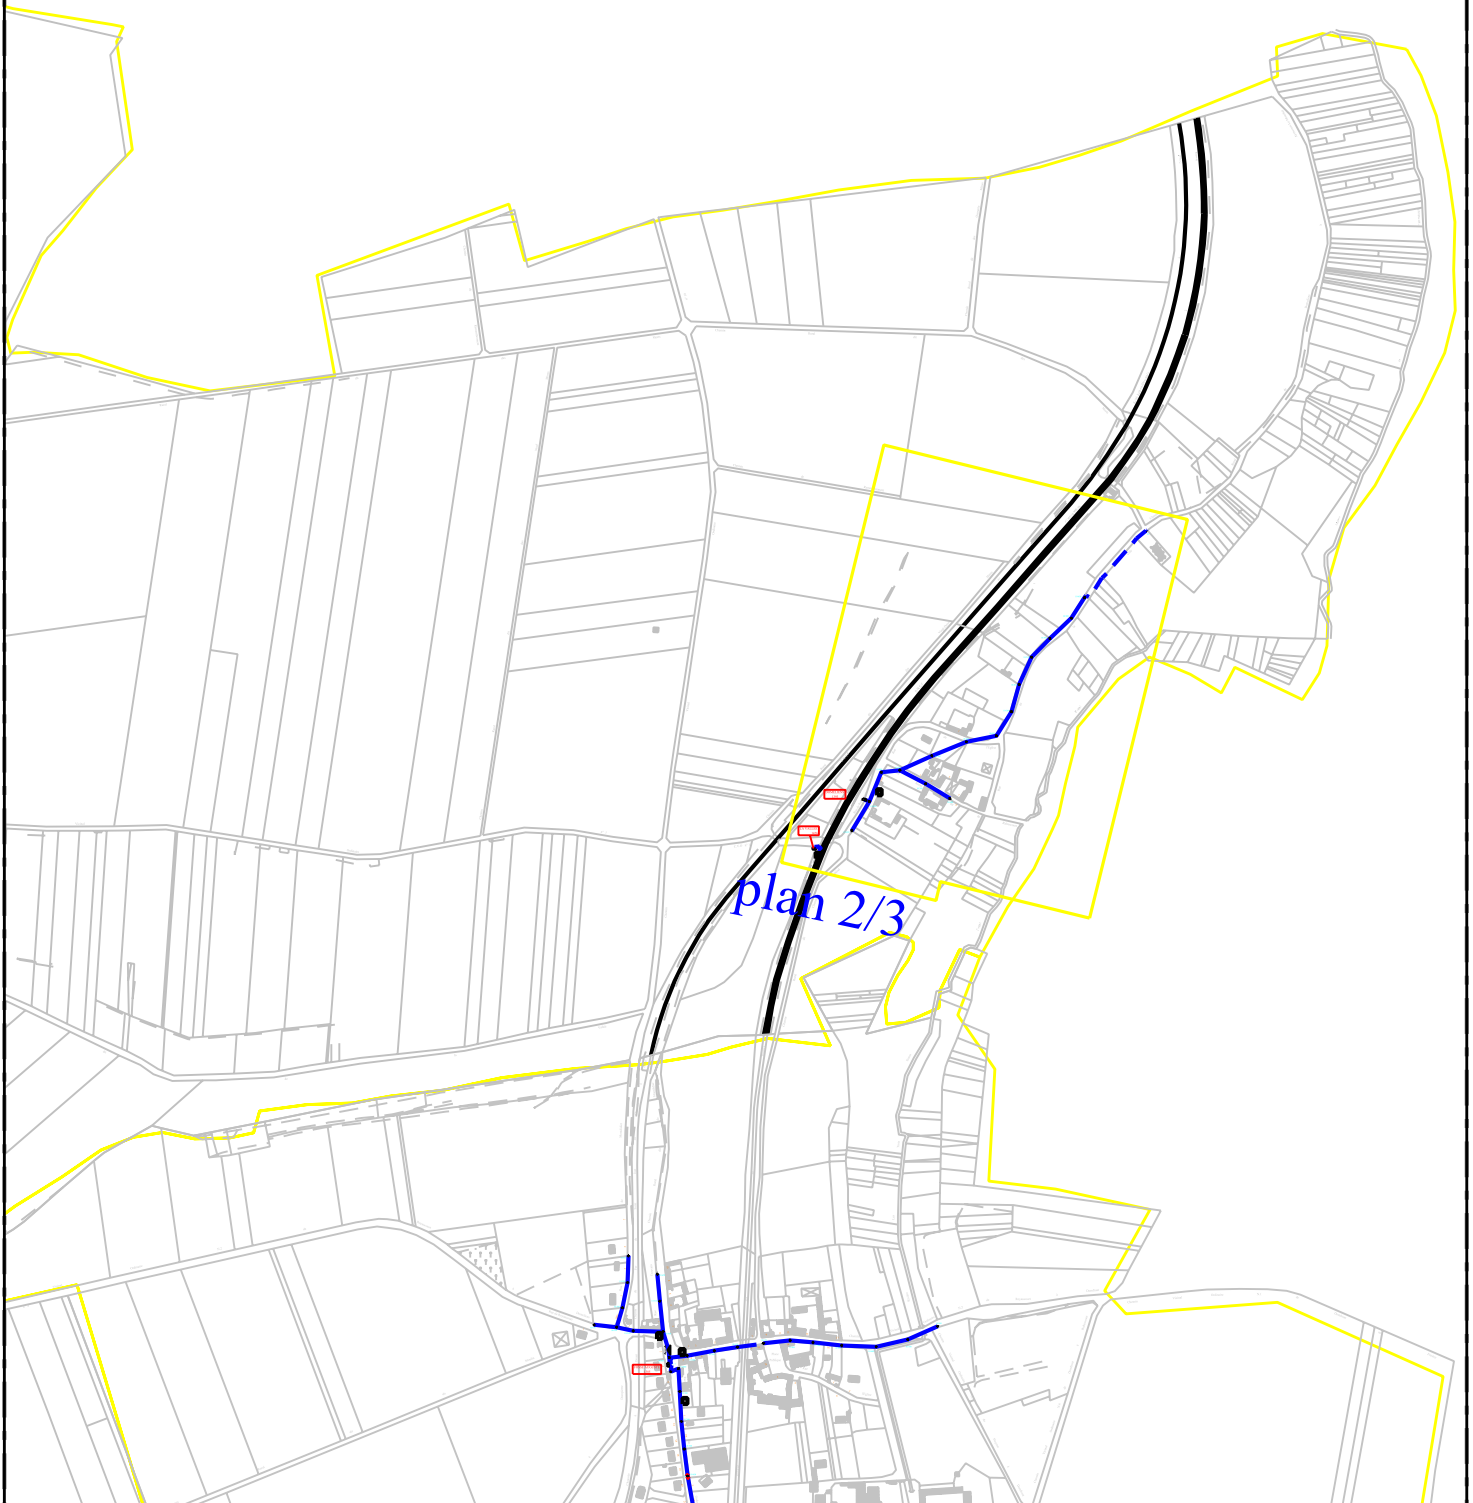

Commune : Royaucourt
 Réseau HT Plan 3/3
 Date de mise à jour : 01/01/2012

27/04/2012

Echelle : 1/2000

plan 3/3

plan 1/3

Commune : ROYAUCOURT
Plan d'ensemble

Commune : ROYAUCOURT

Plan d'ensemble

Commune : Royaucourt
 Réseau BT Plan 3/3
 Date de mise à jour : 28/05/10

19/08/2011

Echelle : 1/1000