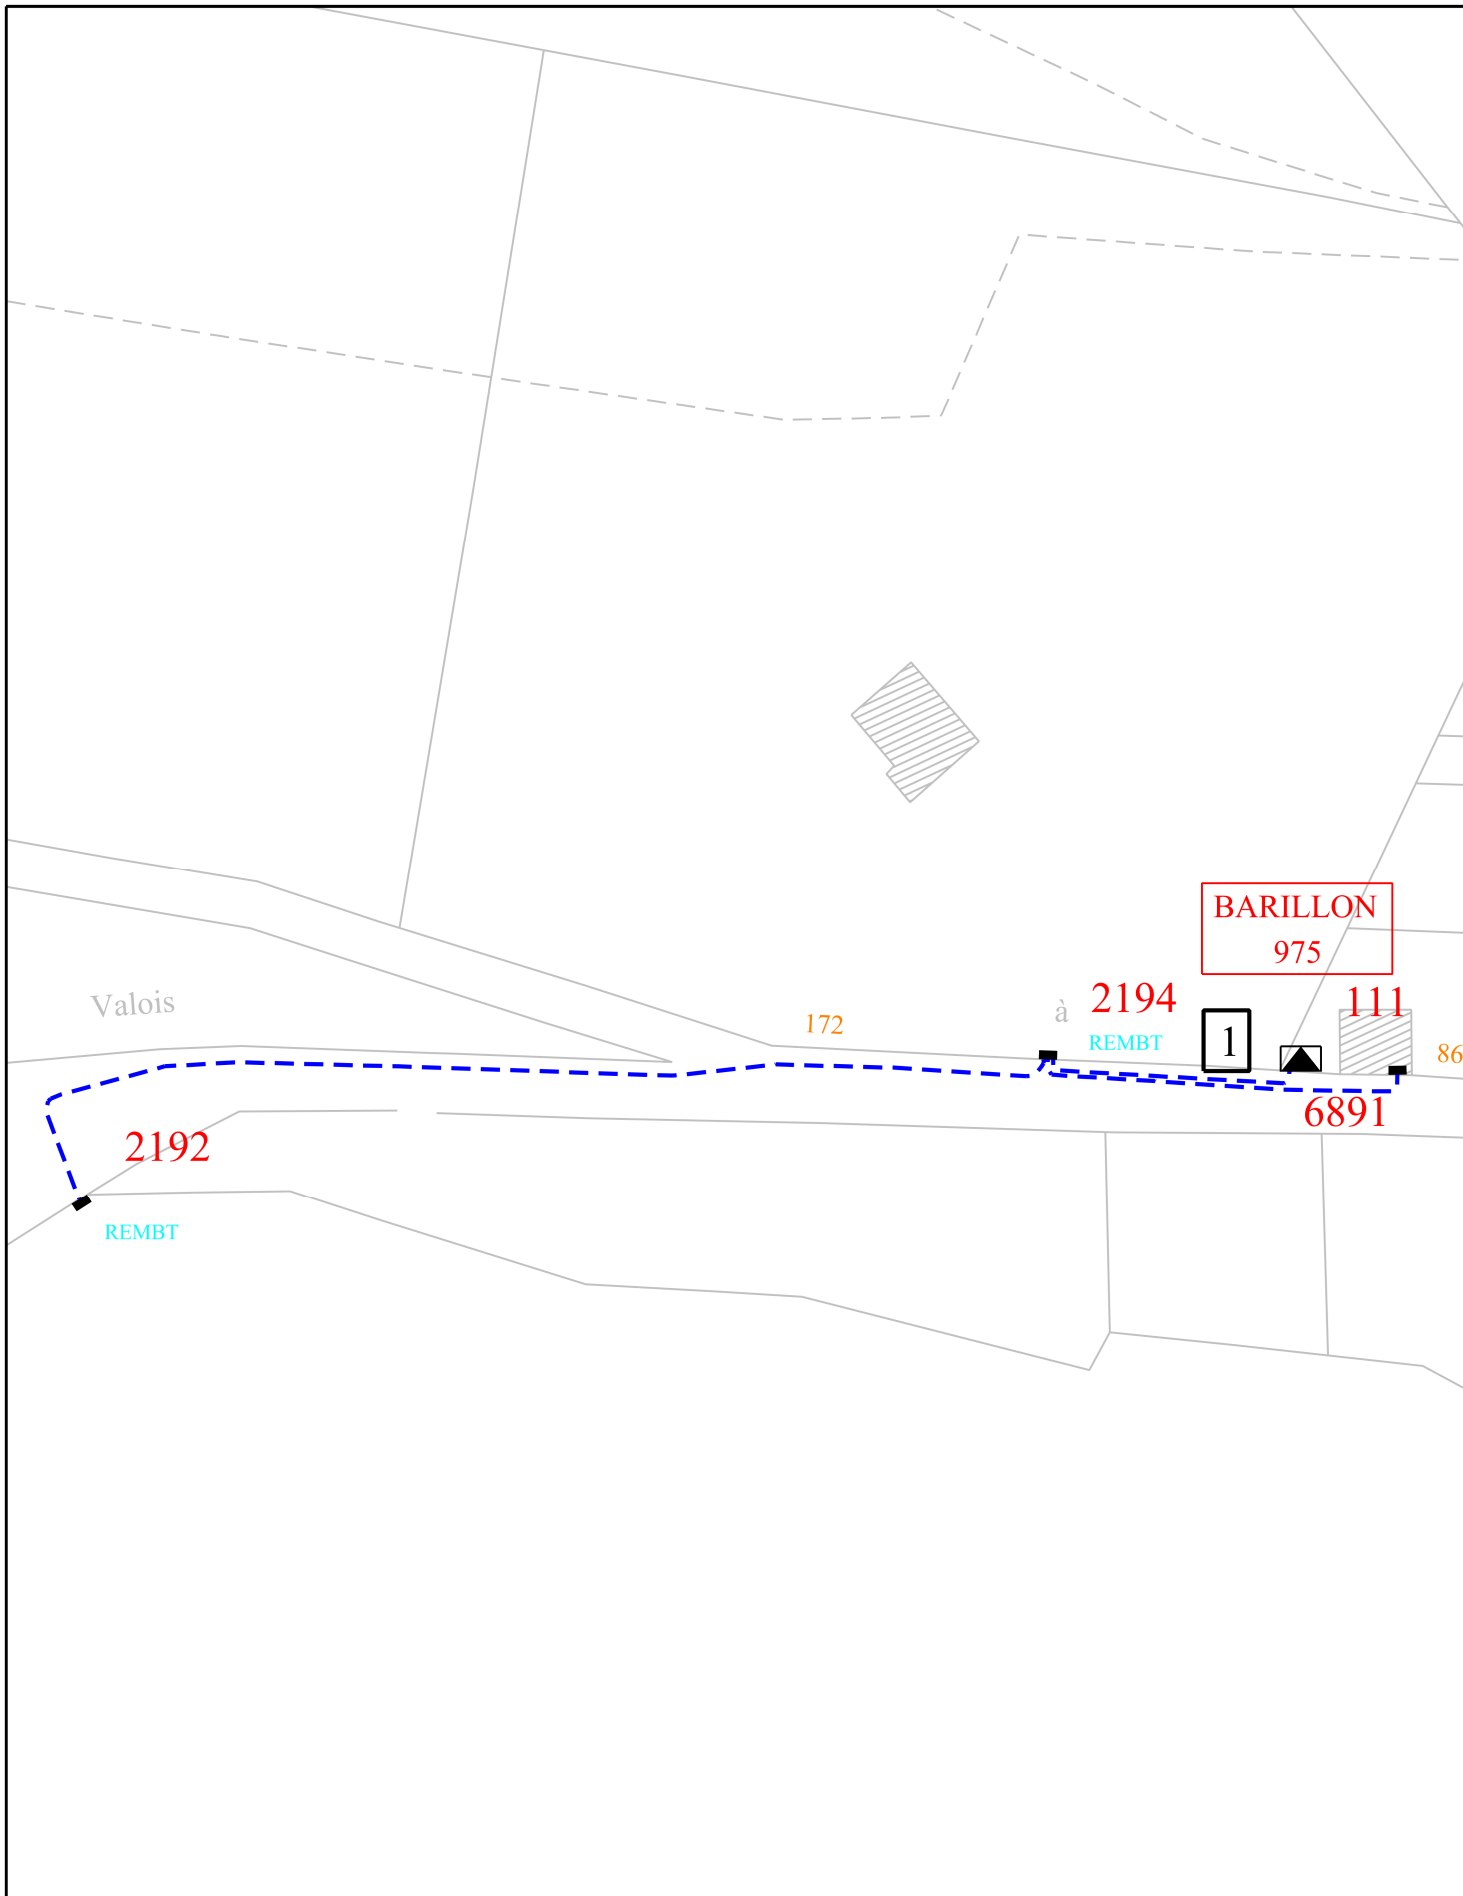

Commune : Béthancourt en Valois
 Réseau HT Plan 2/2
 Date de mise à jour : 01/01/2012

27/04/2012

Echelle : 1/2000

plan 2/3

plan 1/3

Commune : BETHANCOURT EN VALOIS

Plan d'ensemble

Commune : Béthancourt en Valois
 Réseau BT Plan 2/3
 Date de mise à jour : 10/06/10

19/08/2011

Echelle : 1/1000

Commune : Béthancourt en Valois
 Réseau BT Plan 3/3
 Date de mise à jour : 10/06/10

19/08/2011

Echelle : 1/1000