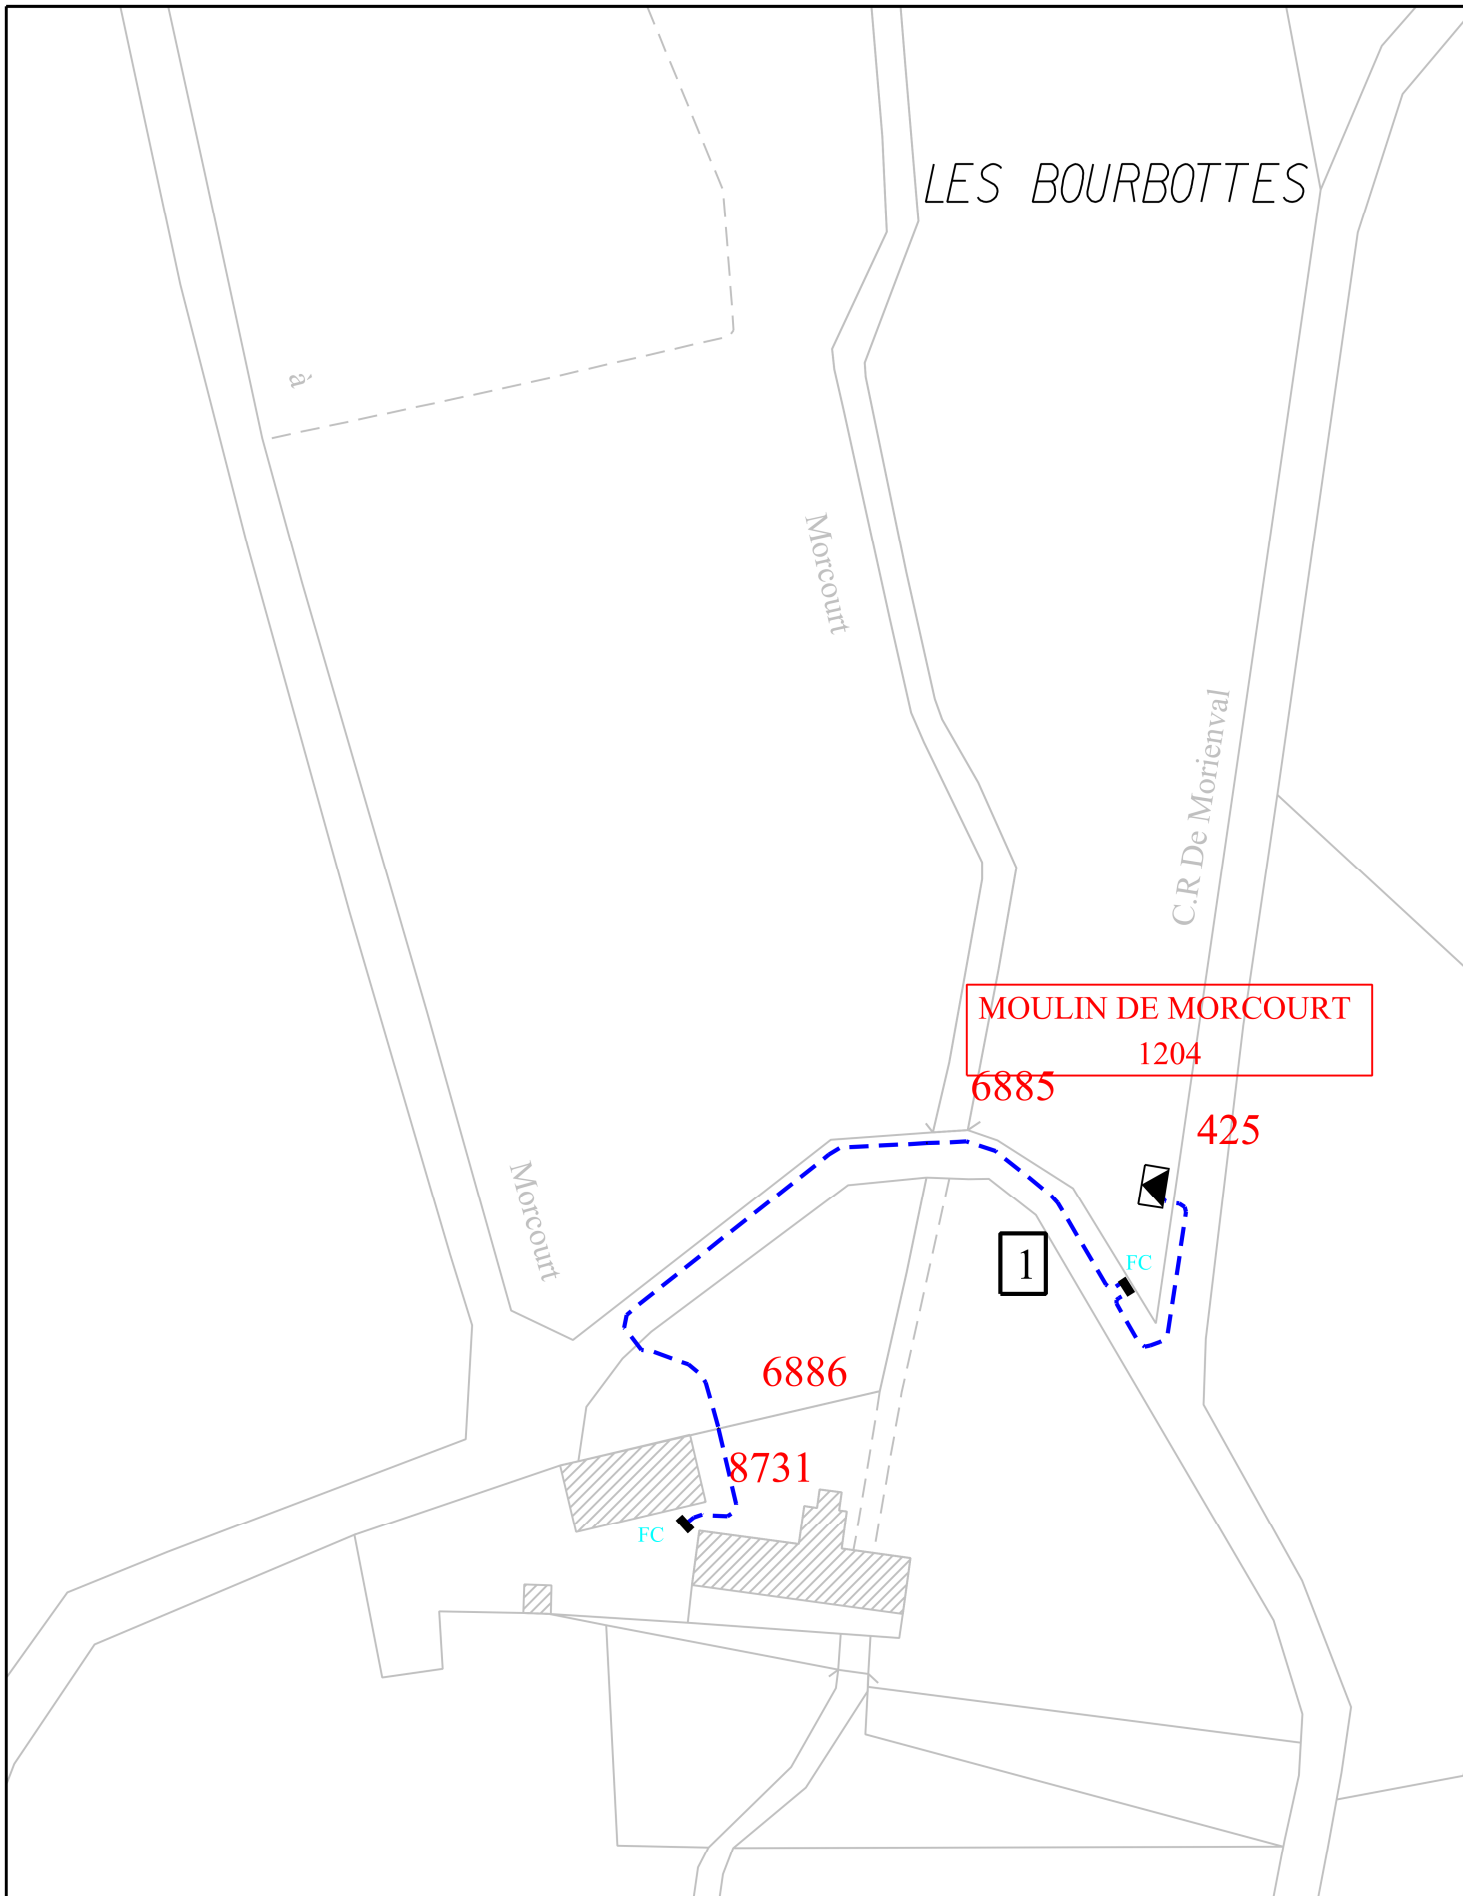

Commune : Béthancourt en Valois
 Réseau HT Plan 2/2
 Date de mise à jour : 01/01/2012

27/04/2012

Echelle : 1/2000

plan 2/3

plan 1/3

Commune : BETHANCOURT EN VALOIS

Plan d'ensemble

Commune : Béthancourt en Valois
 Réseau BT Plan 2/3
 Date de mise à jour : 10/06/10

19/08/2011

Echelle : 1/1000

Commune : Béthancourt en Valois
 Réseau BT Plan 3/3
 Date de mise à jour : 10/06/10

19/08/2011

Echelle : 1/1000