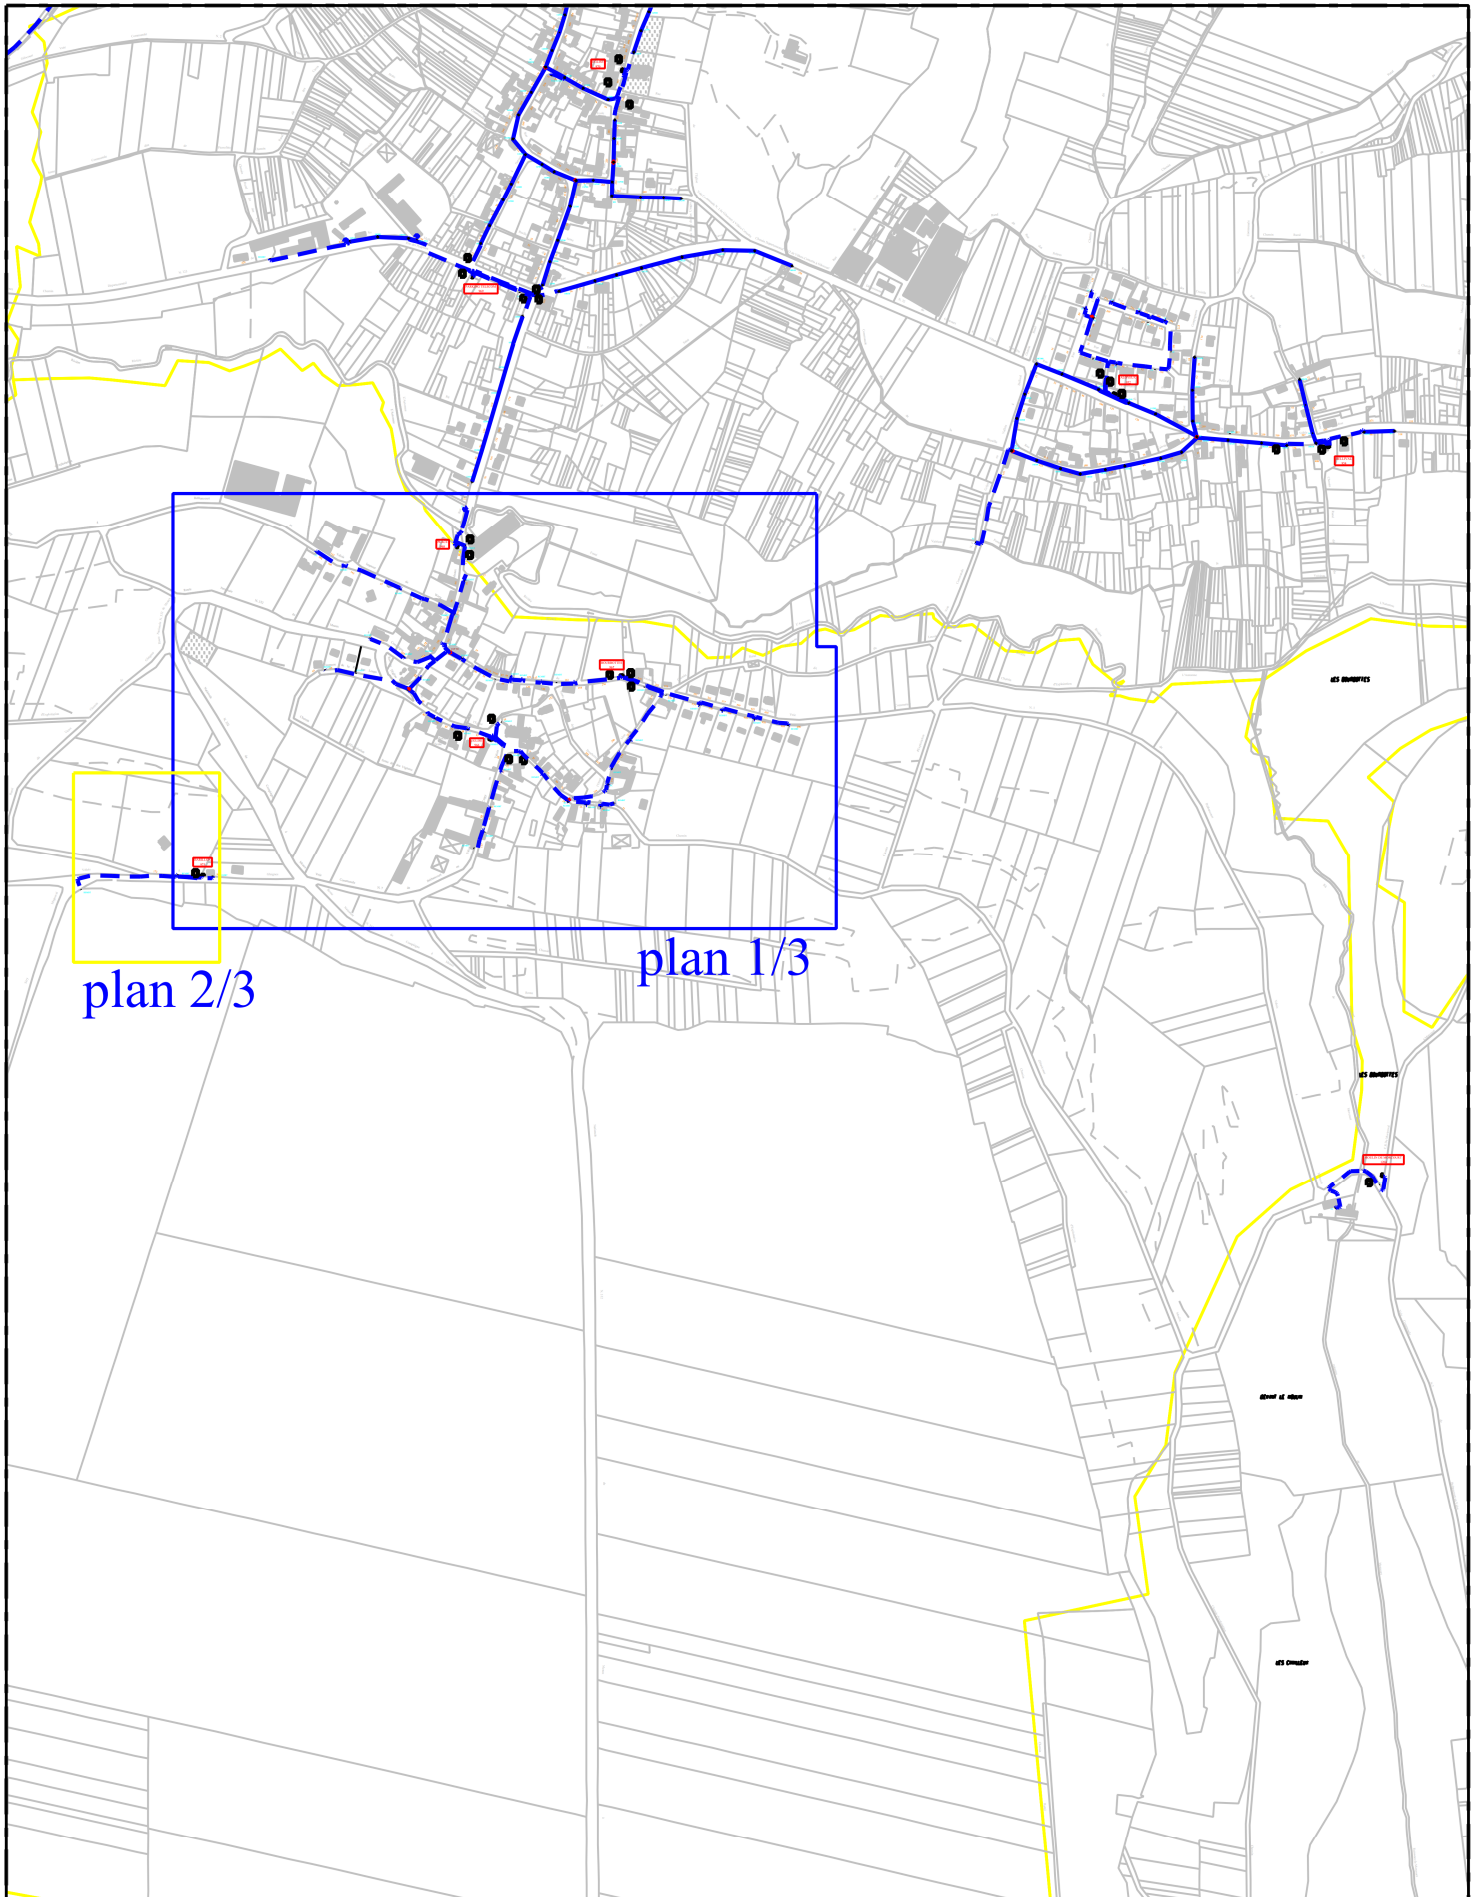

Commune : Béthancourt en Valois
 Réseau HT Plan 2/2
 Date de mise à jour : 01/01/2012

27/04/2012

Echelle : 1/2000

plan 2/3

plan 1/3

Commune : BETHANCOURT EN VALOIS

Plan d'ensemble

Commune : Béthancourt en Valois
 Réseau BT Plan 2/3
 Date de mise à jour : 10/06/10

19/08/2011

Echelle : 1/1000

Commune : Béthancourt en Valois
 Réseau BT Plan 3/3
 Date de mise à jour : 10/06/10

19/08/2011

Echelle : 1/1000