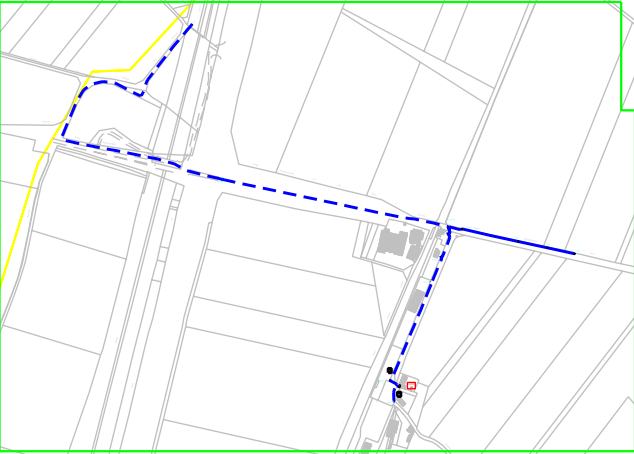

plan 2/2

plan 1/2

Commune : Roye sur Matz

Plan d'ensemble

27/04/2012

Echelle : 1/10000

Roye-sur-Matz - 60558

plan 3/3

plan 1/3

plan 2/3

Commune : ROZE SUR MATZ

Plan d'ensemble

23/08/2011

Echelle : 1/10000

e-sur-Matz - 60558

Commune : ROYEU SUR MATZ
Réf. plan : 3/2
Date de mise à jour : 20/05/10