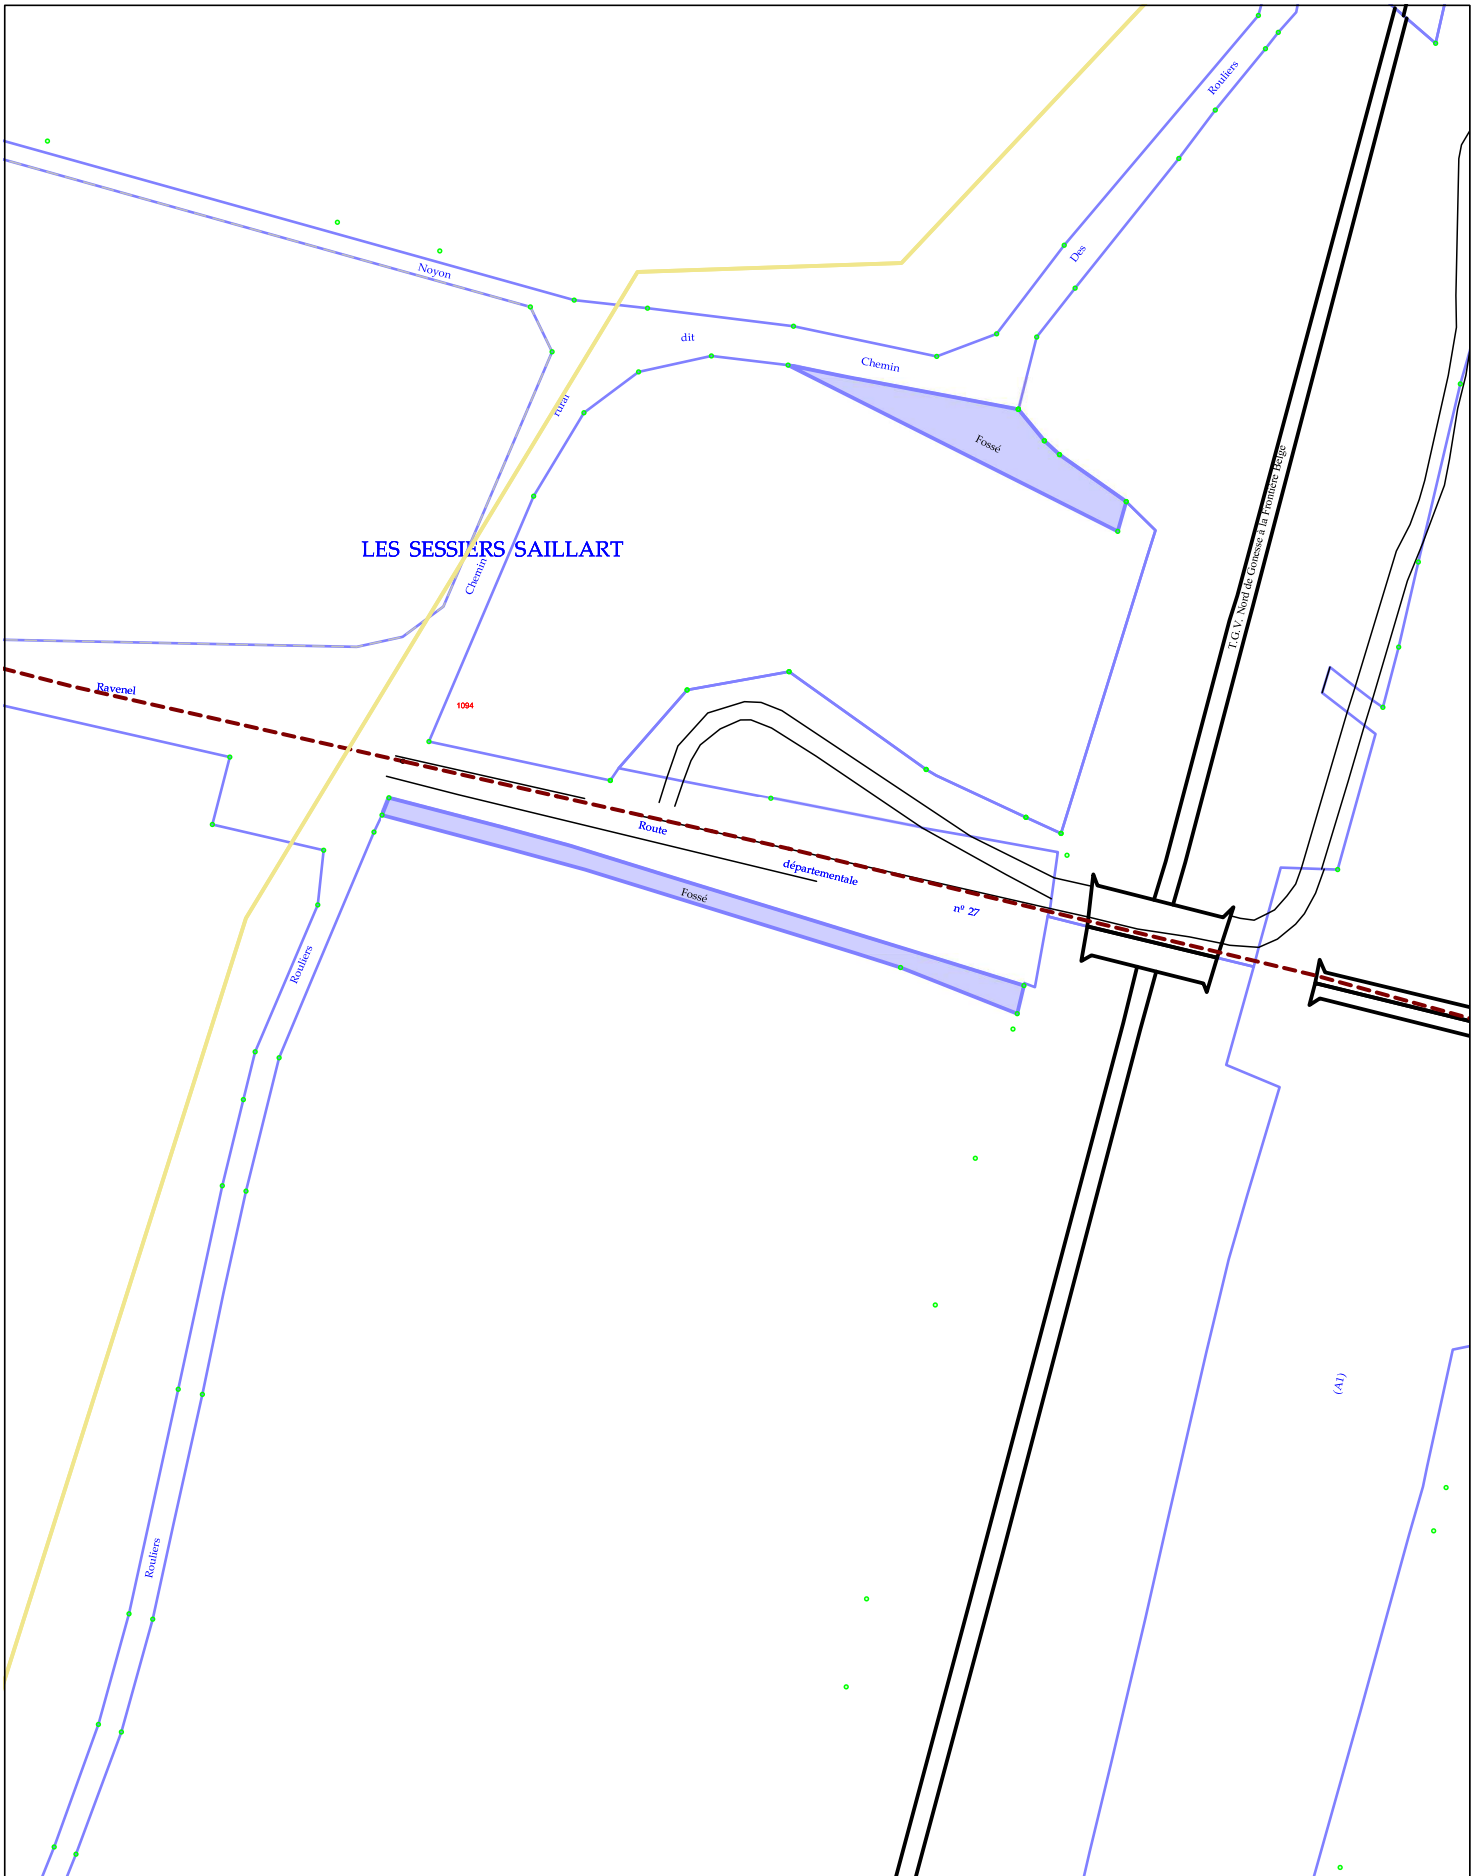

plan 2/2

plan 1/2

Commune : Roye sur Matz

Plan d'ensemble

27/04/2012

Echelle : 1/10000

Roye-sur-Matz - 60558

plan 3/3

plan 1/3

plan 2/3

Commune : ROZE SUR MATZ

Plan d'ensemble

23/08/2011

Echelle : 1/10000

e-sur-Matz - 60558

Commune : ROYEU SUR MATZ
Réf. plan : 3/2
Date de mise à jour : 20/05/10