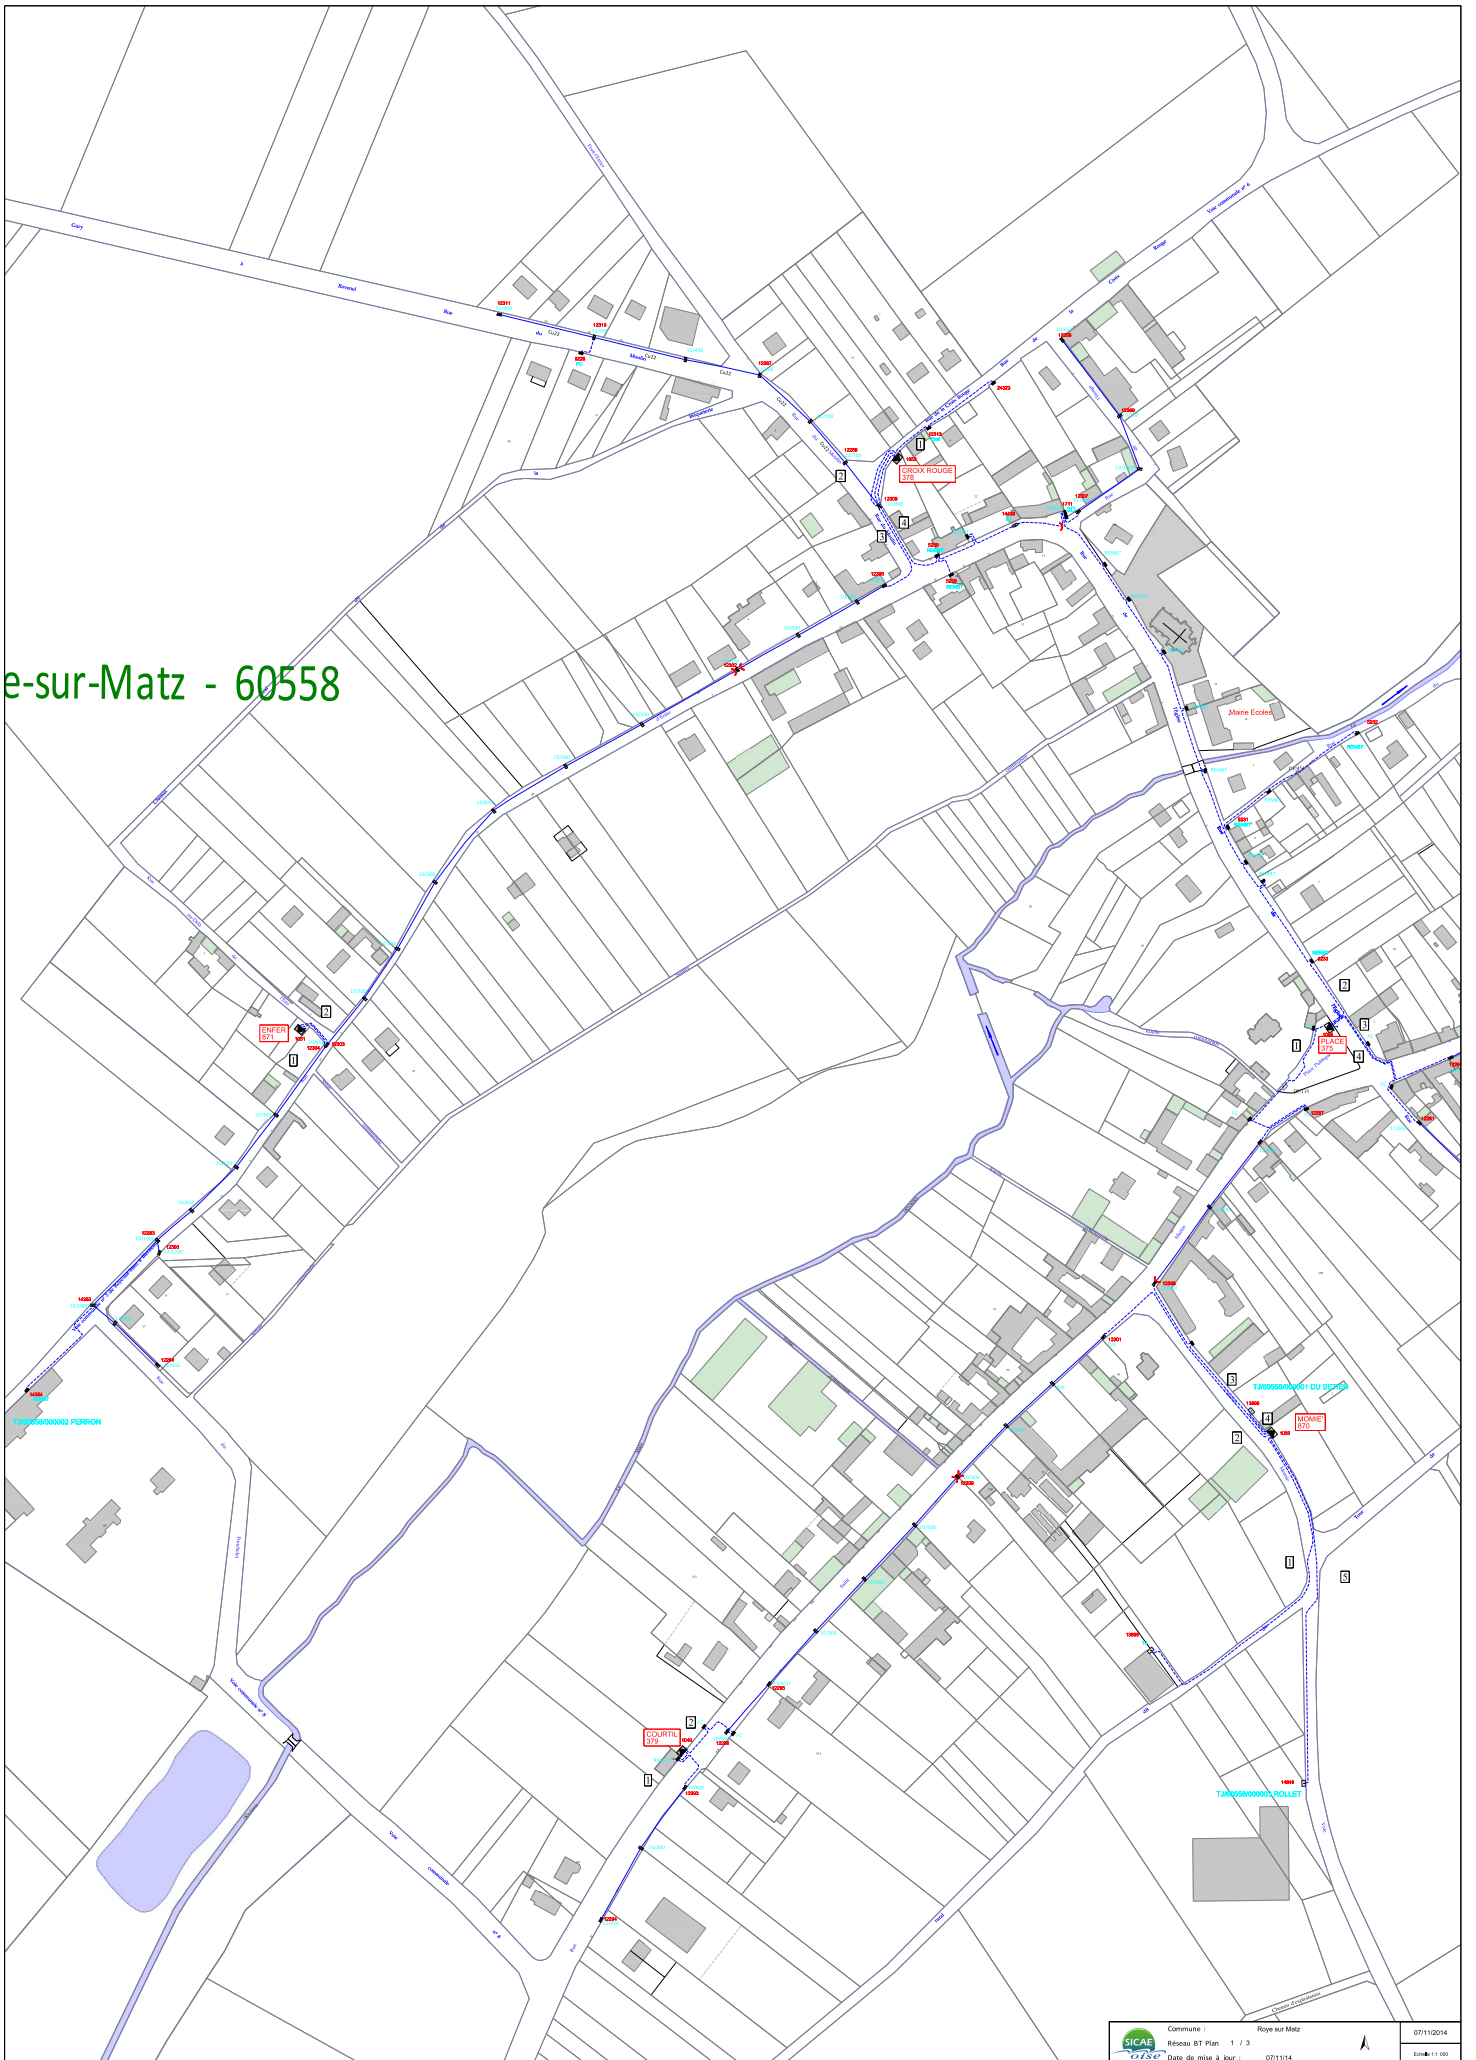

plan 2/2

plan 1/2

Commune : Roye sur Matz

Plan d'ensemble

27/04/2012

Echelle : 1/10000

Roye-sur-Matz - 60558

plan 3/3

plan 1/3

plan 2/3

Commune : ROZE SUR MATZ

Plan d'ensemble

23/08/2011

Echelle : 1/10000

e-sur-Matz - 60558

Commune : ROYEU SUR MATZ
Réf. plan : 3/2
Date de mise à jour : 20/05/10