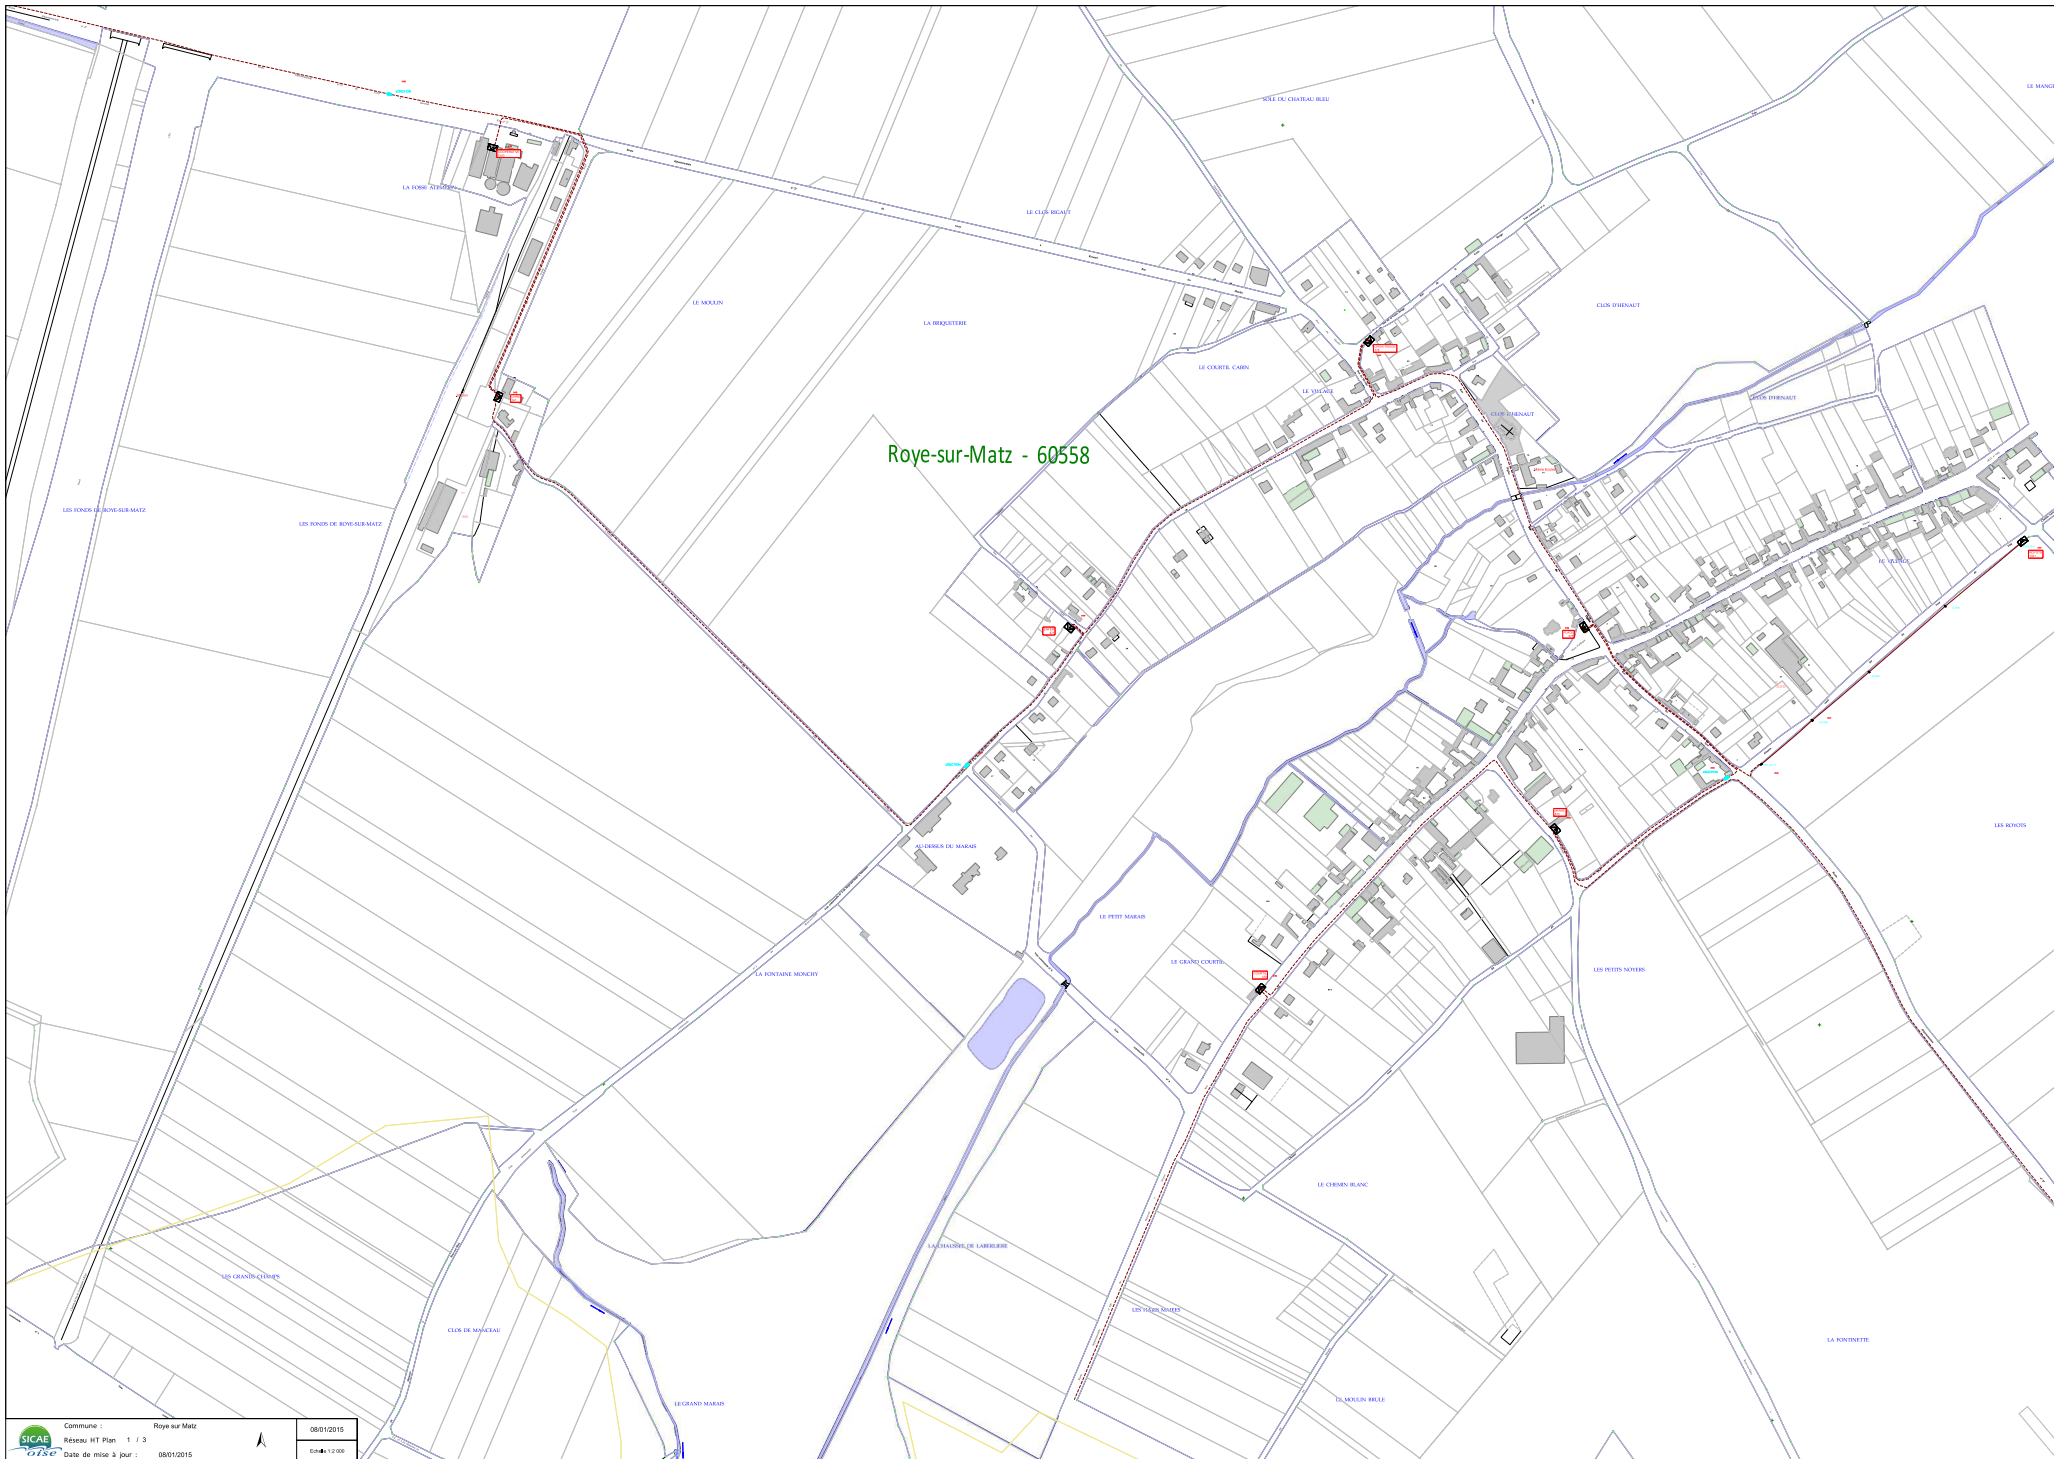

plan 2/2

plan 1/2

Commune : Roye sur Matz

Plan d'ensemble

27/04/2012

Echelle : 1/10000

Roye-sur-Matz - 60558

plan 3/3

plan 1/3

plan 2/3

Commune : ROZE SUR MATZ

Plan d'ensemble

23/08/2011

Echelle : 1/10000

e-sur-Matz - 60558

Commune : ROYEU SUR MATZ
Réf. plan : 3/2
Date de mise à jour : 20/05/10

15/08/2011
Ech. : 1:1000