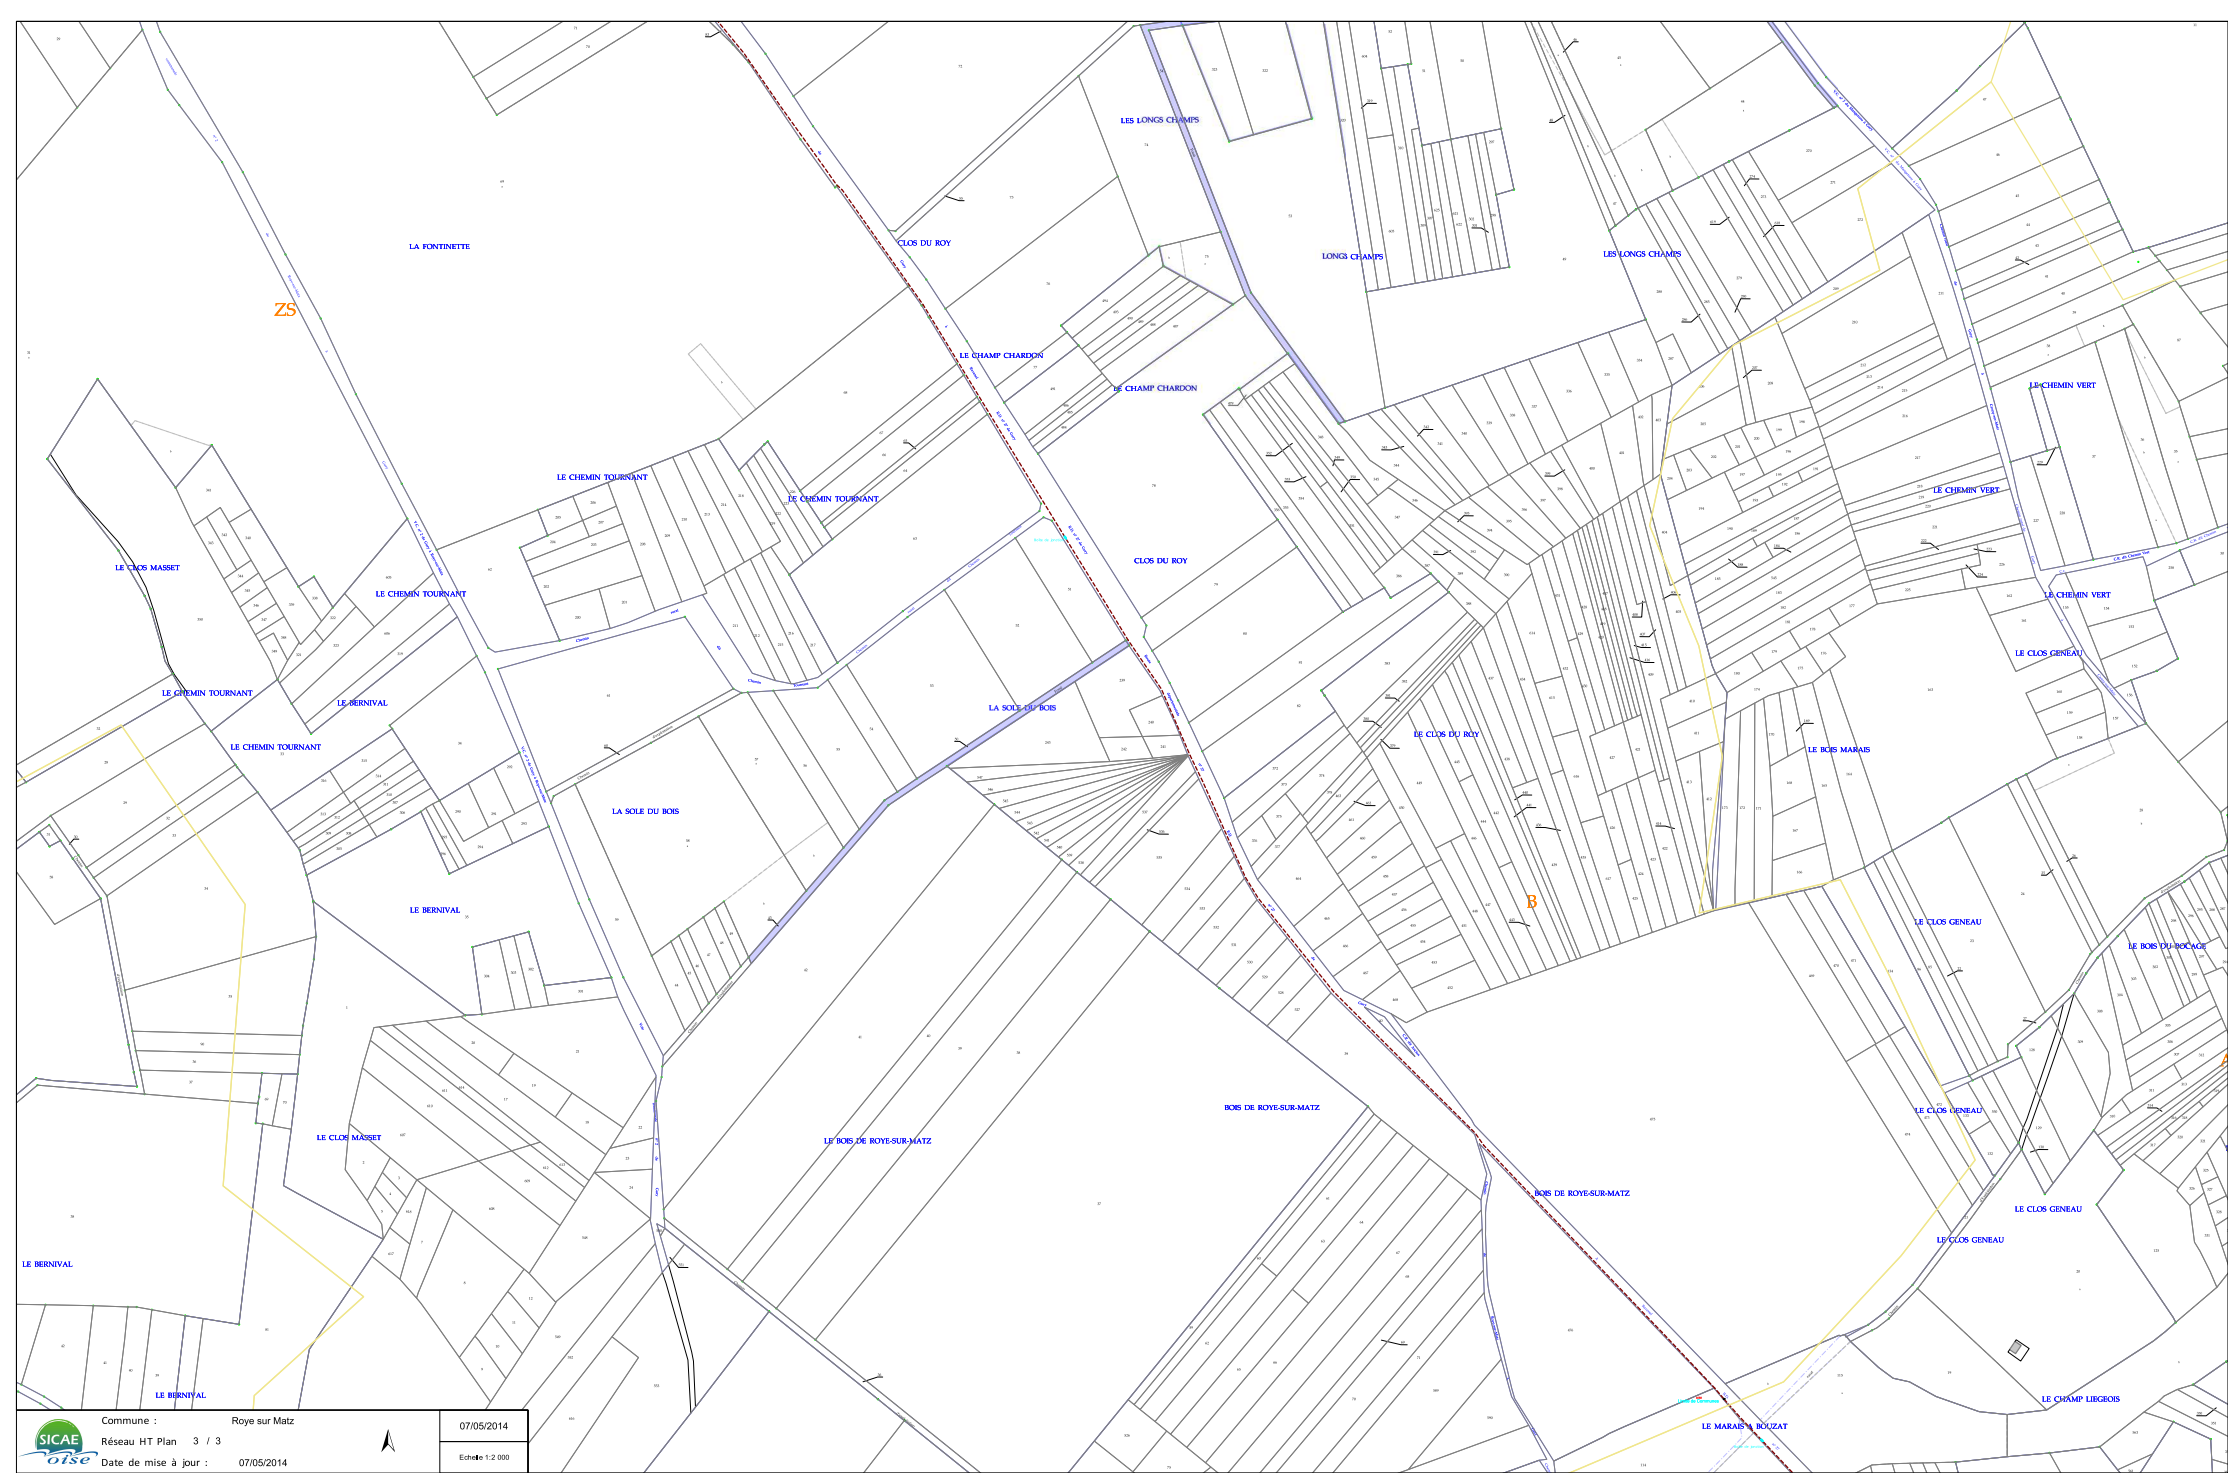

plan 2/2

plan 1/2

Commune : Roye sur Matz

Plan d'ensemble

27/04/2012

Echelle : 1/10000

Roye-sur-Matz - 60558

plan 3/3

plan 1/3

plan 2/3

Commune : ROZE SUR MATZ

Plan d'ensemble

23/08/2011

Echelle : 1/10000

e-sur-Matz - 60558

Commune : ROYEU SUR MATZ
Réf. plan : 3/2
Date de mise à jour : 20/05/10