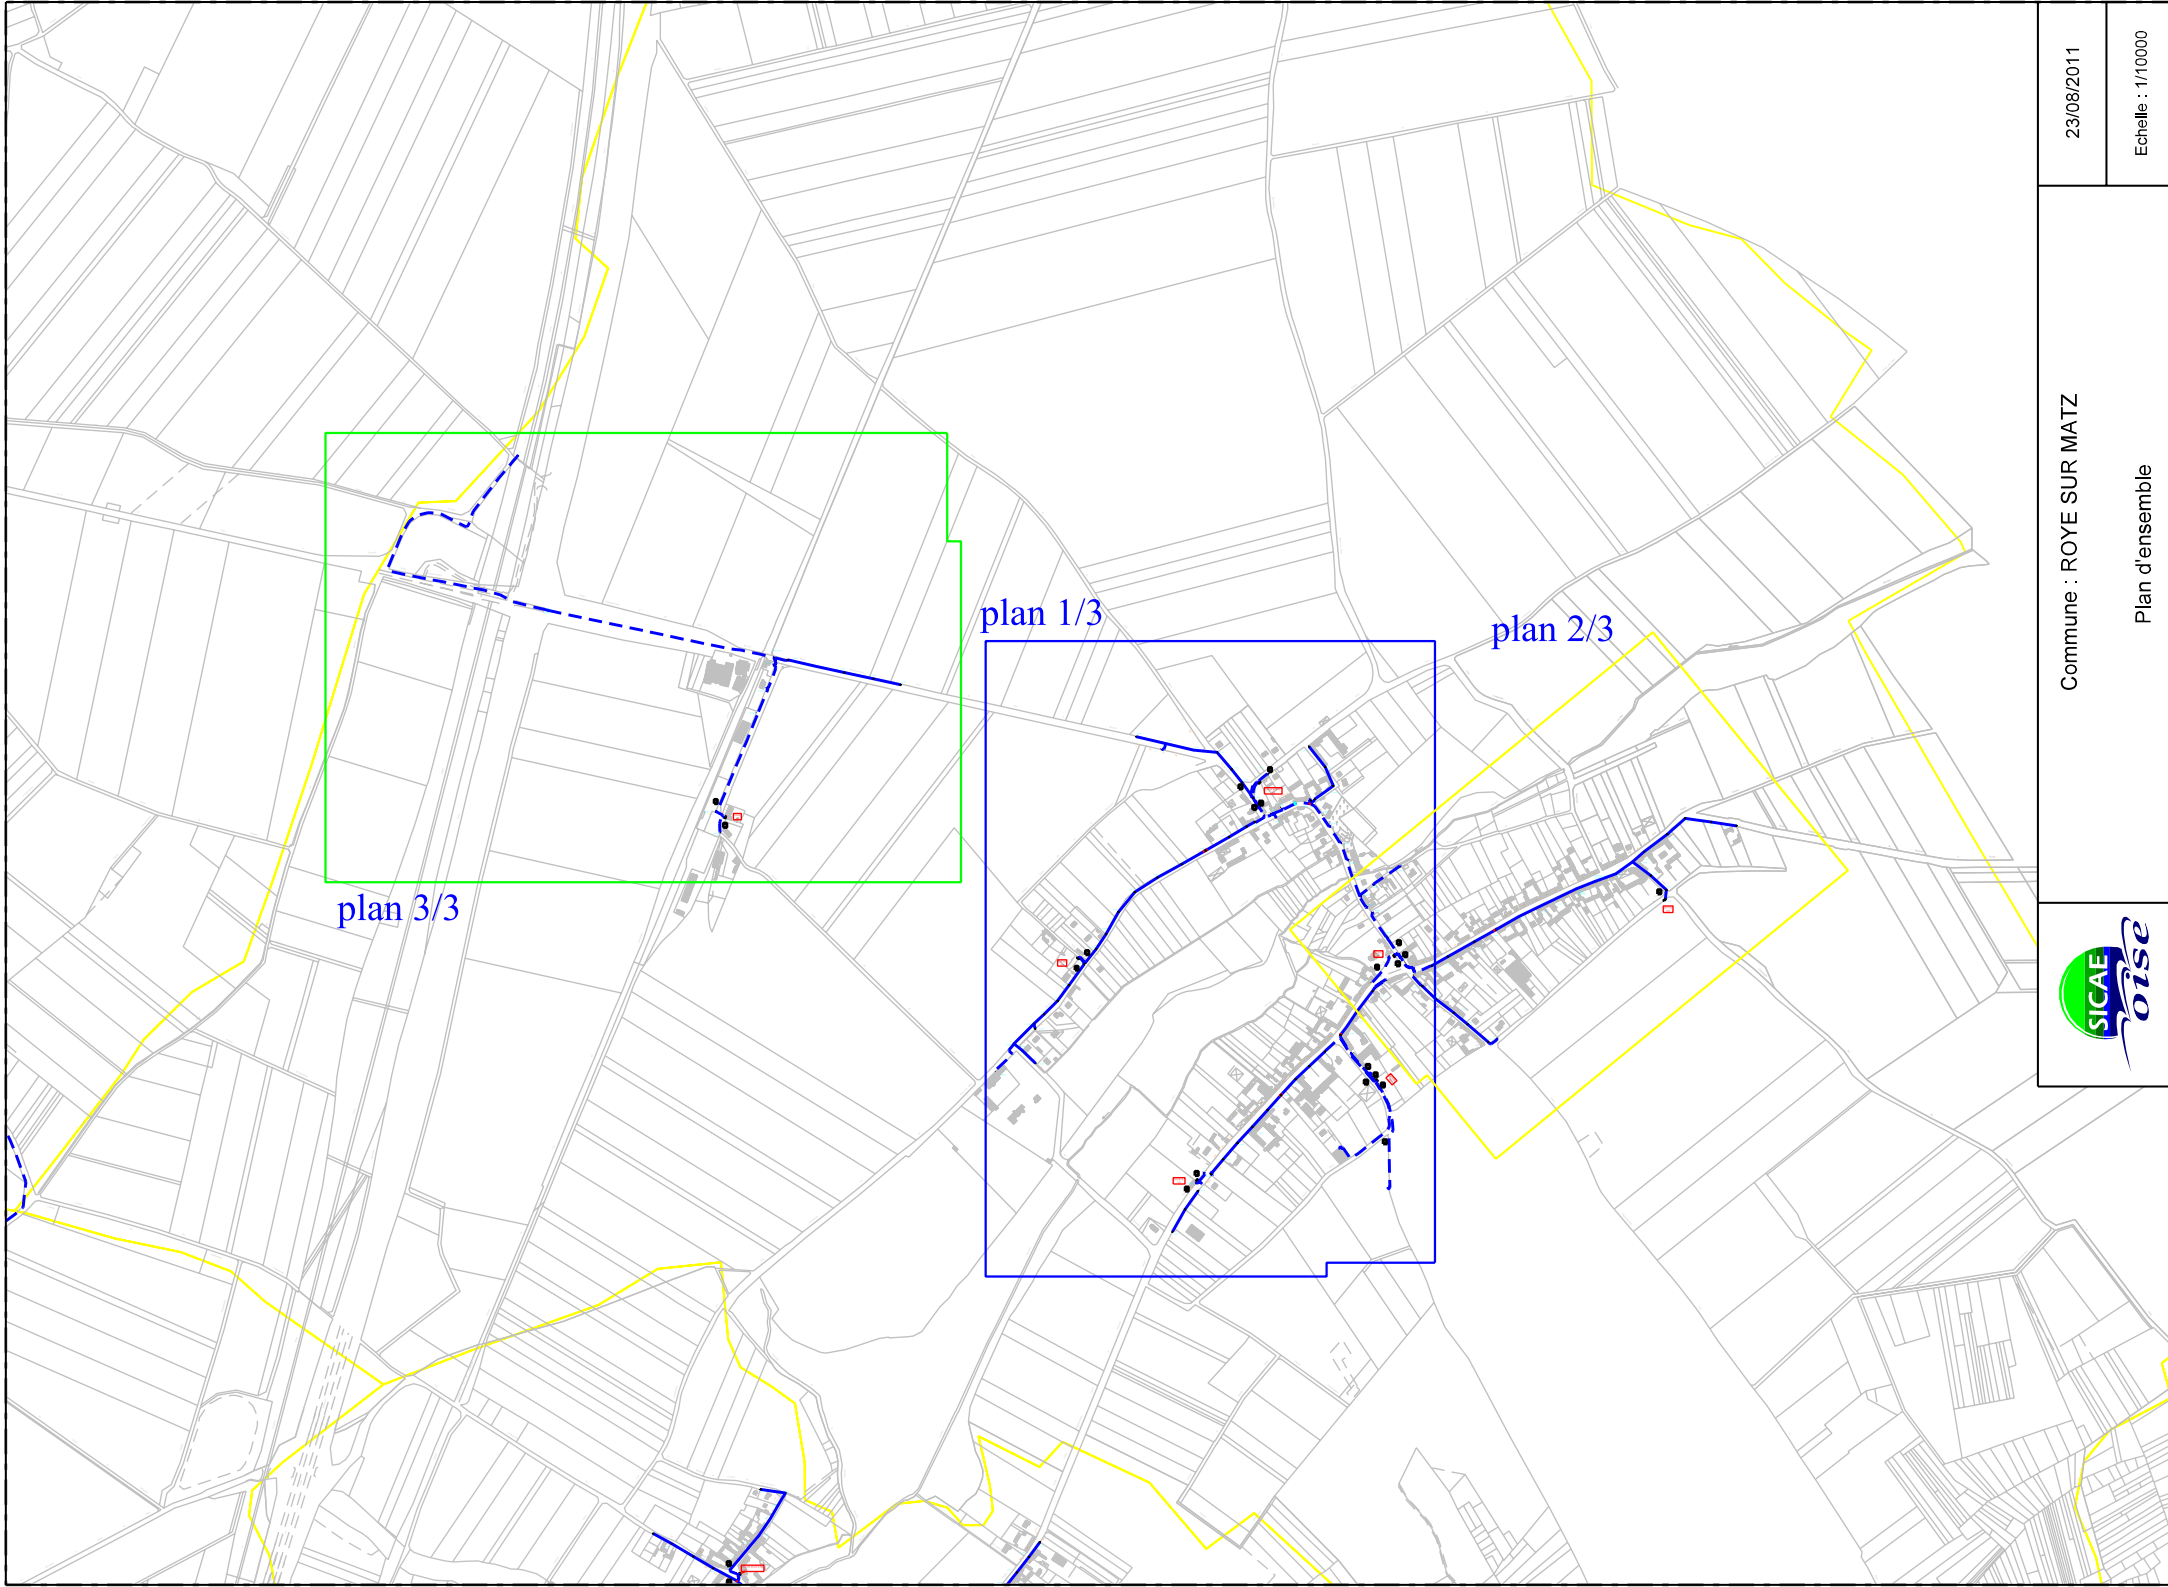

plan 2/2

plan 1/2

Commune : Roye sur Matz

Plan d'ensemble

27/04/2012

Echelle : 1/10000

Roye-sur-Matz - 60558

plan 3/3

plan 1/3

plan 2/3

Commune : ROZE SUR MATZ

Plan d'ensemble

23/08/2011

Echelle : 1/10000

e-sur-Matz - 60558

Commune : ROYEU SUR MATZ
Réf. plan : 3/2
Date de mise à jour : 20/05/10

15/08/2011
Ech. : 1:1000