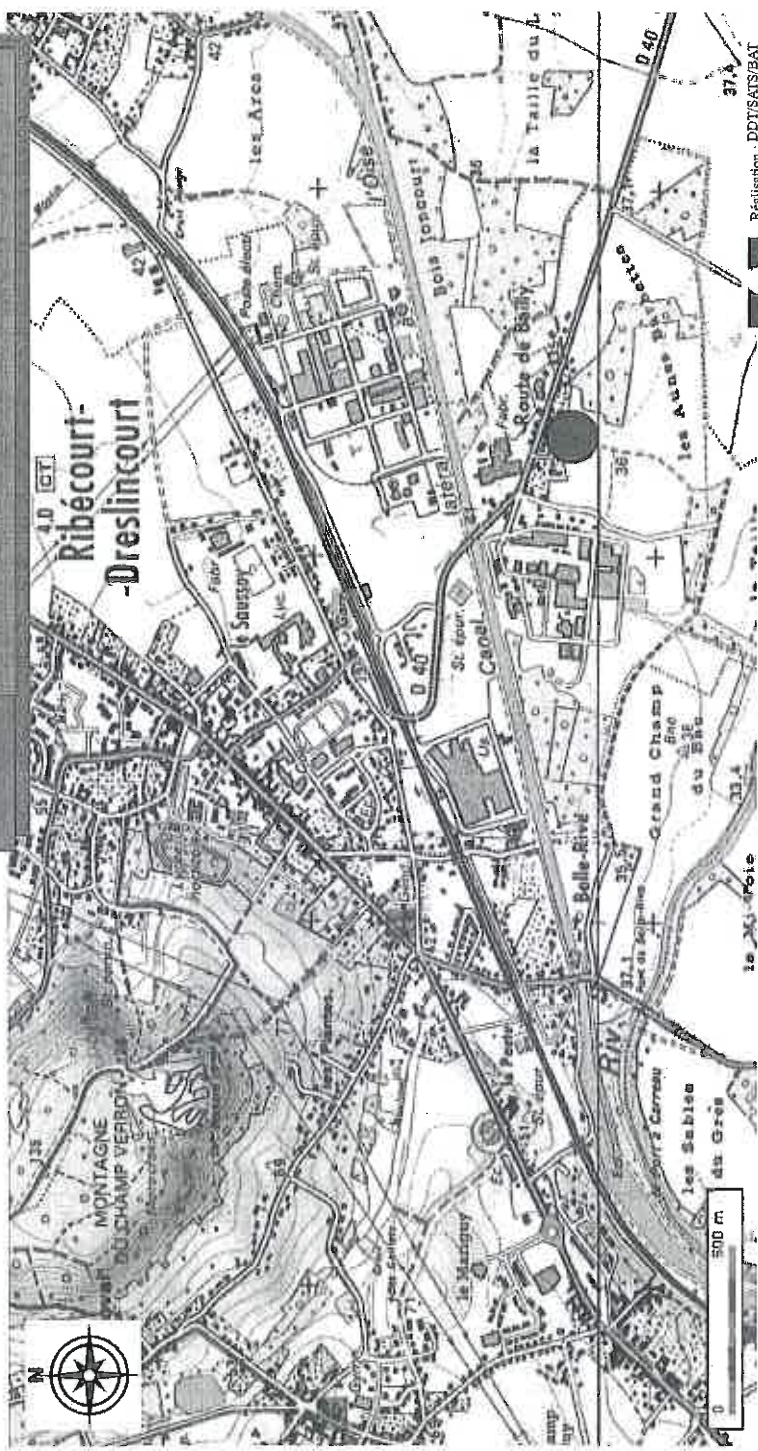

SEDENTARISATION DES GENS DU VOYAGE SUR LA COMMUNE DE RIBÉCOURT-DRESLINCOURT

Réalisation : DDTSATS/BAT
Date : MAI 2011
Reproduction interdite

150