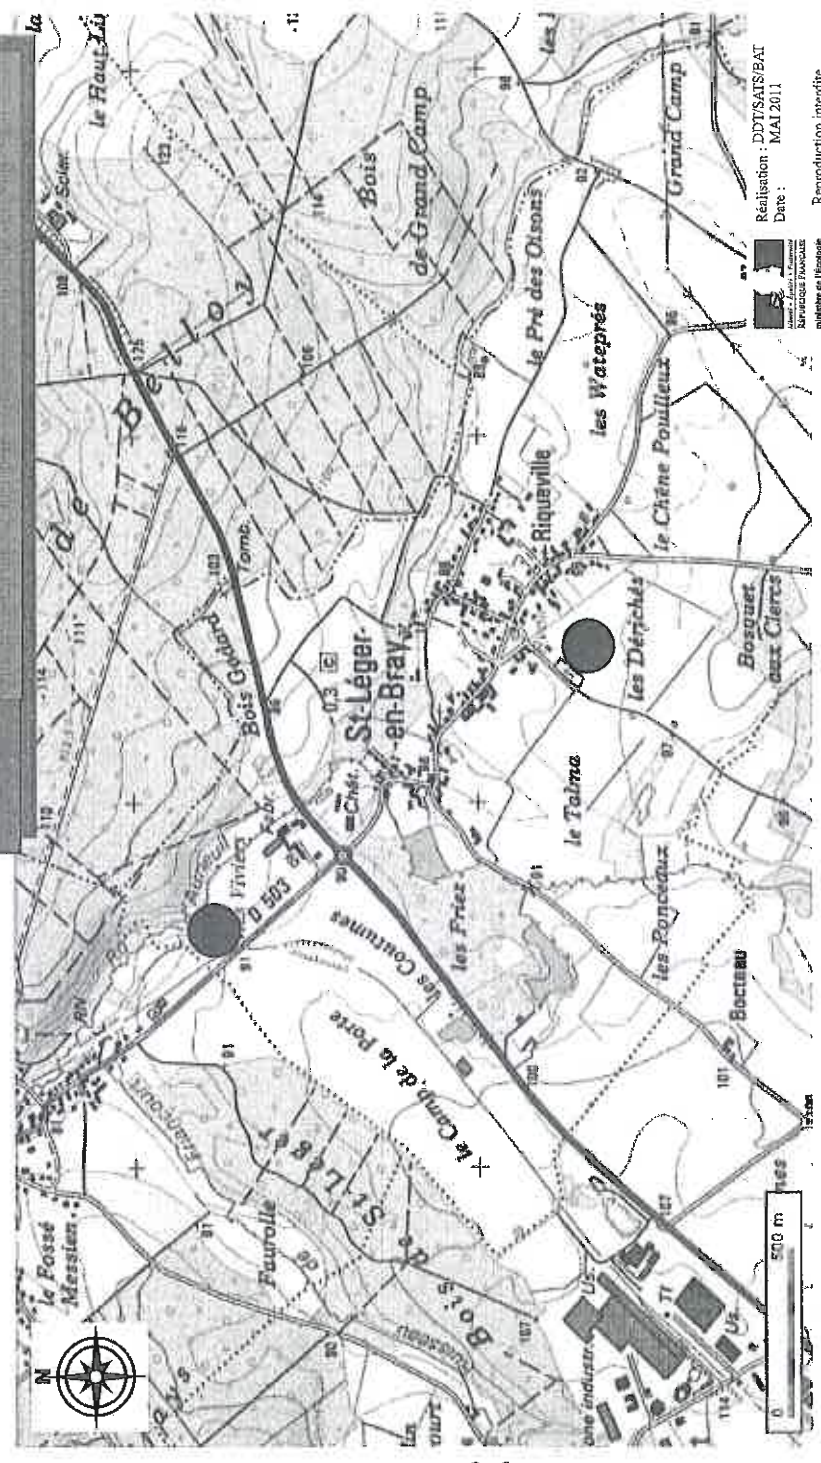

SEDENTARISATION DES GENS DU VOYAGE SUR LA COMMUNE DE SAINT-LEGER-BRAY

Réalisation : DDT/SAIS/BAT
Date : MAI 2011
Bureau National
des Parcs Nationaux
Service National
de Développement
et de l'Aménagement
Rural

Reproduction interdite

961