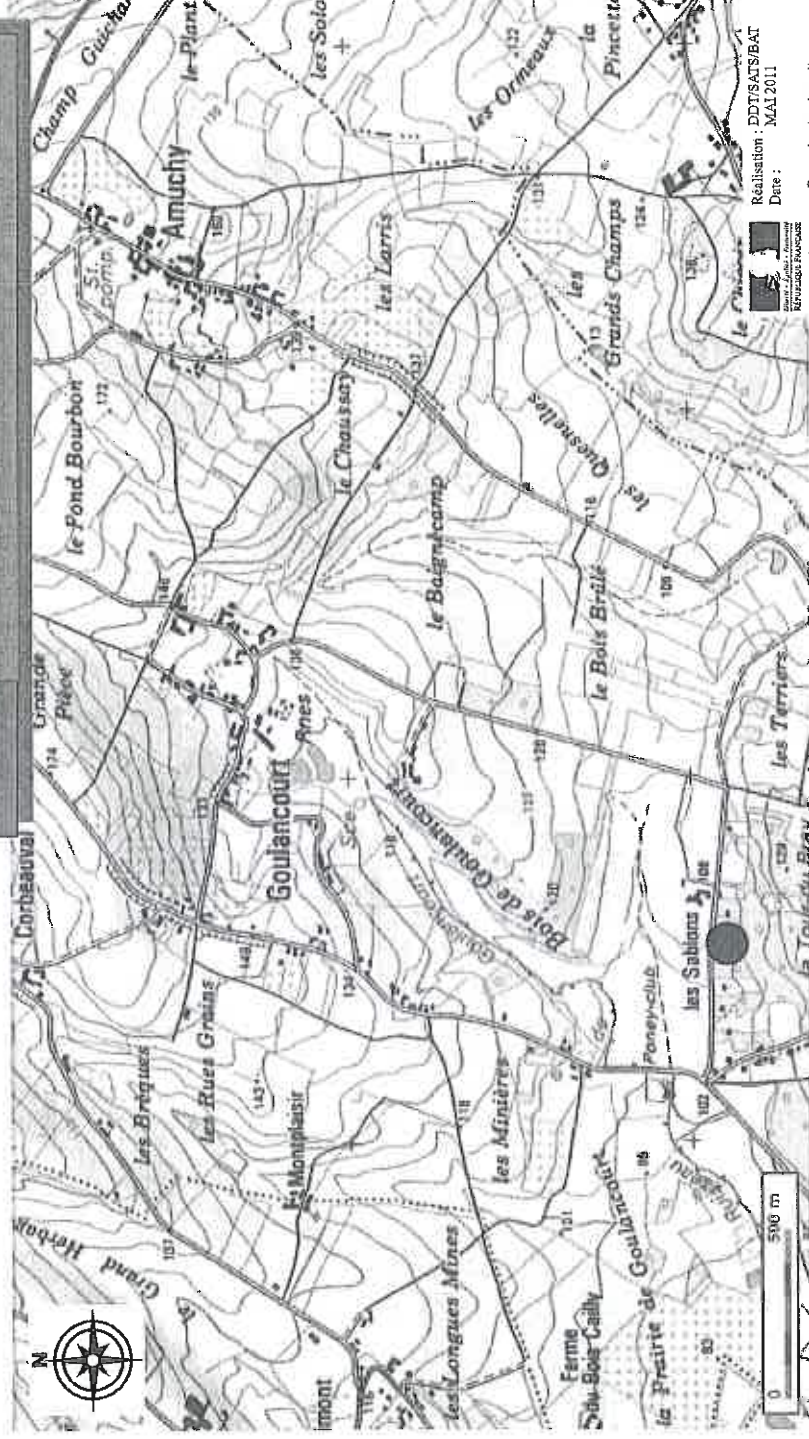

SEDENTARISATION DES GENS DU VOYAGE SUR LA COMMUNE DE SENANTES

Réalisation : DDTSATS/BAT
Date : MAI 2011

Direction Départementale des Territoires et de l'Aménagement Urbain
Reproduction interdite

268