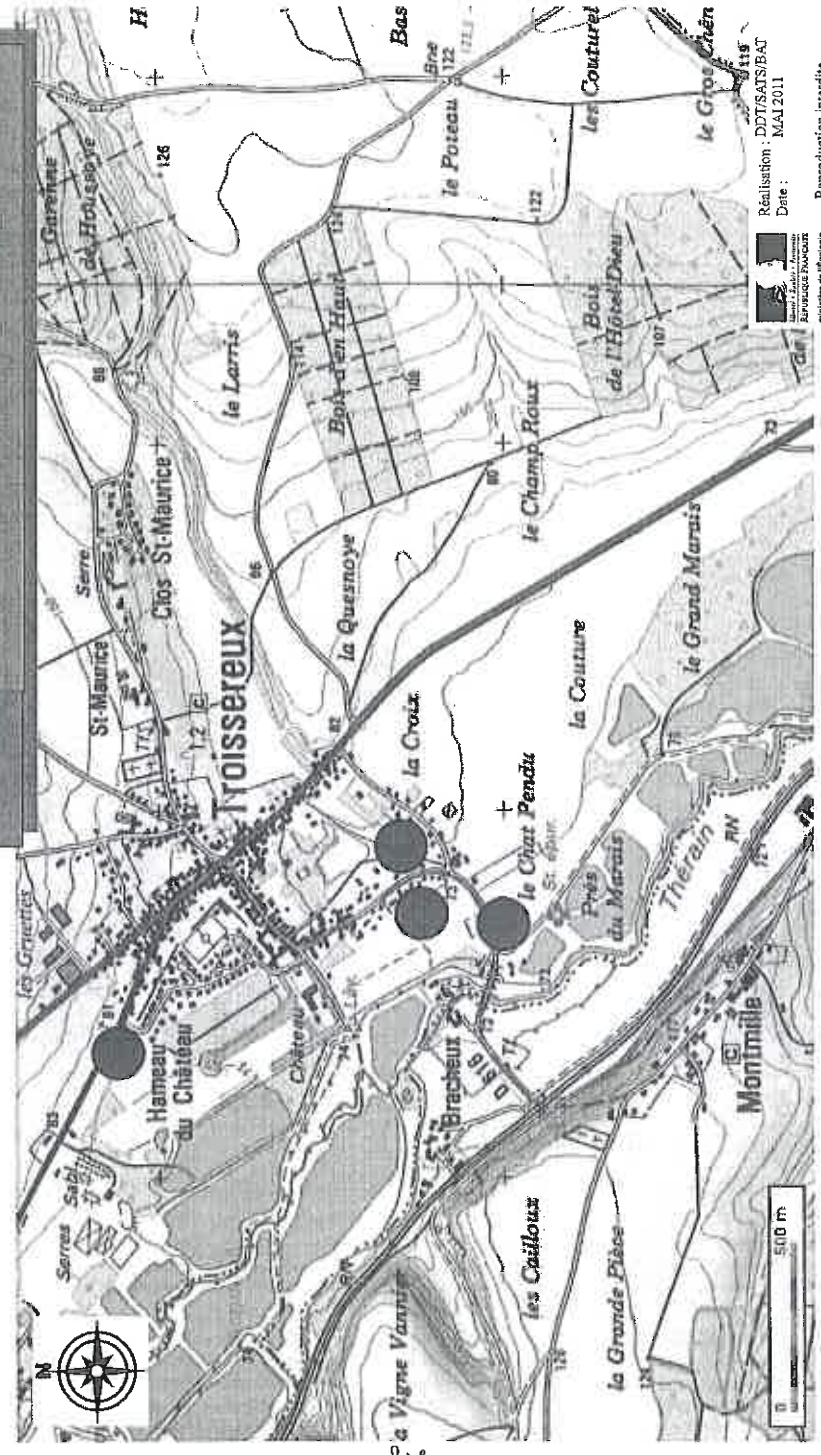

SEDENTARISATION DES GENS DU VOYAGE
SUR LA COMMUNE DE TROISSEREUX

Réalisation : DDT/SATS/BAT
Date : MAI 2011

Reproduction interdite

272