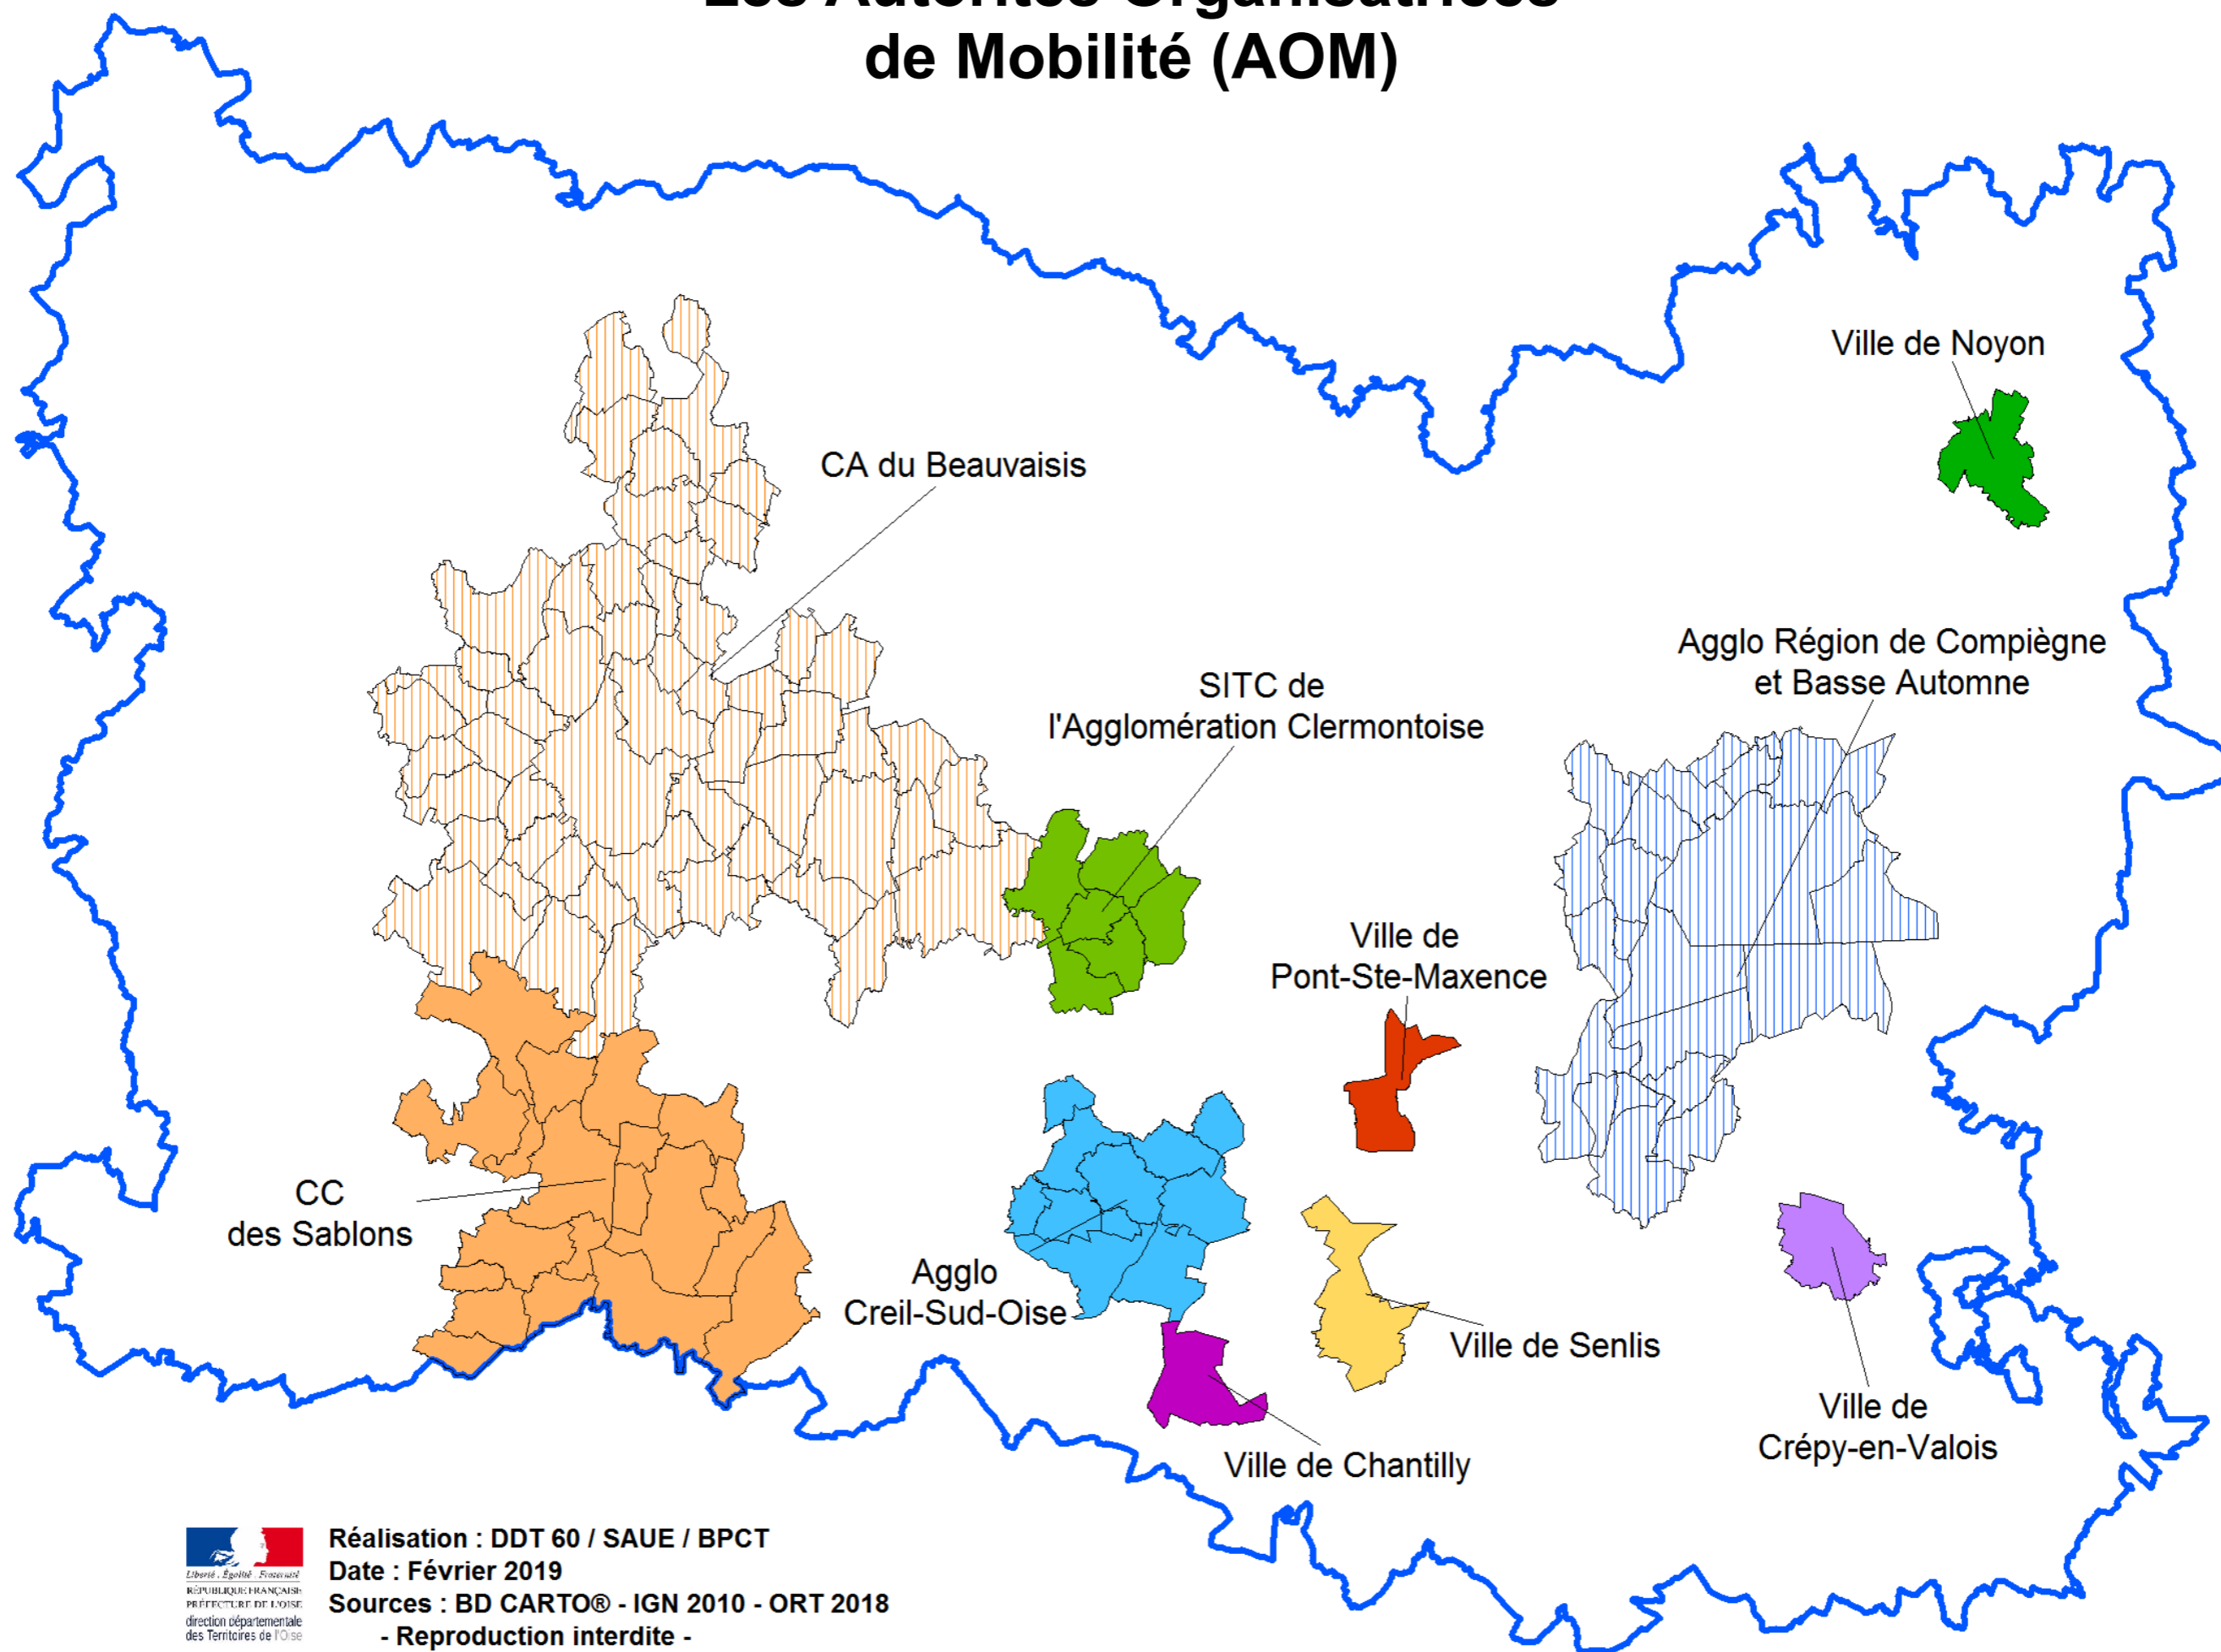

Les Autorités Organisatrices de Mobilité (AOM)

Réalisation : DDT 60 / SAUE / BPCT
Date : Février 2019
Sources : BD CARTO® - IGN 2010 - ORT 2018
- Reproduction interdite -