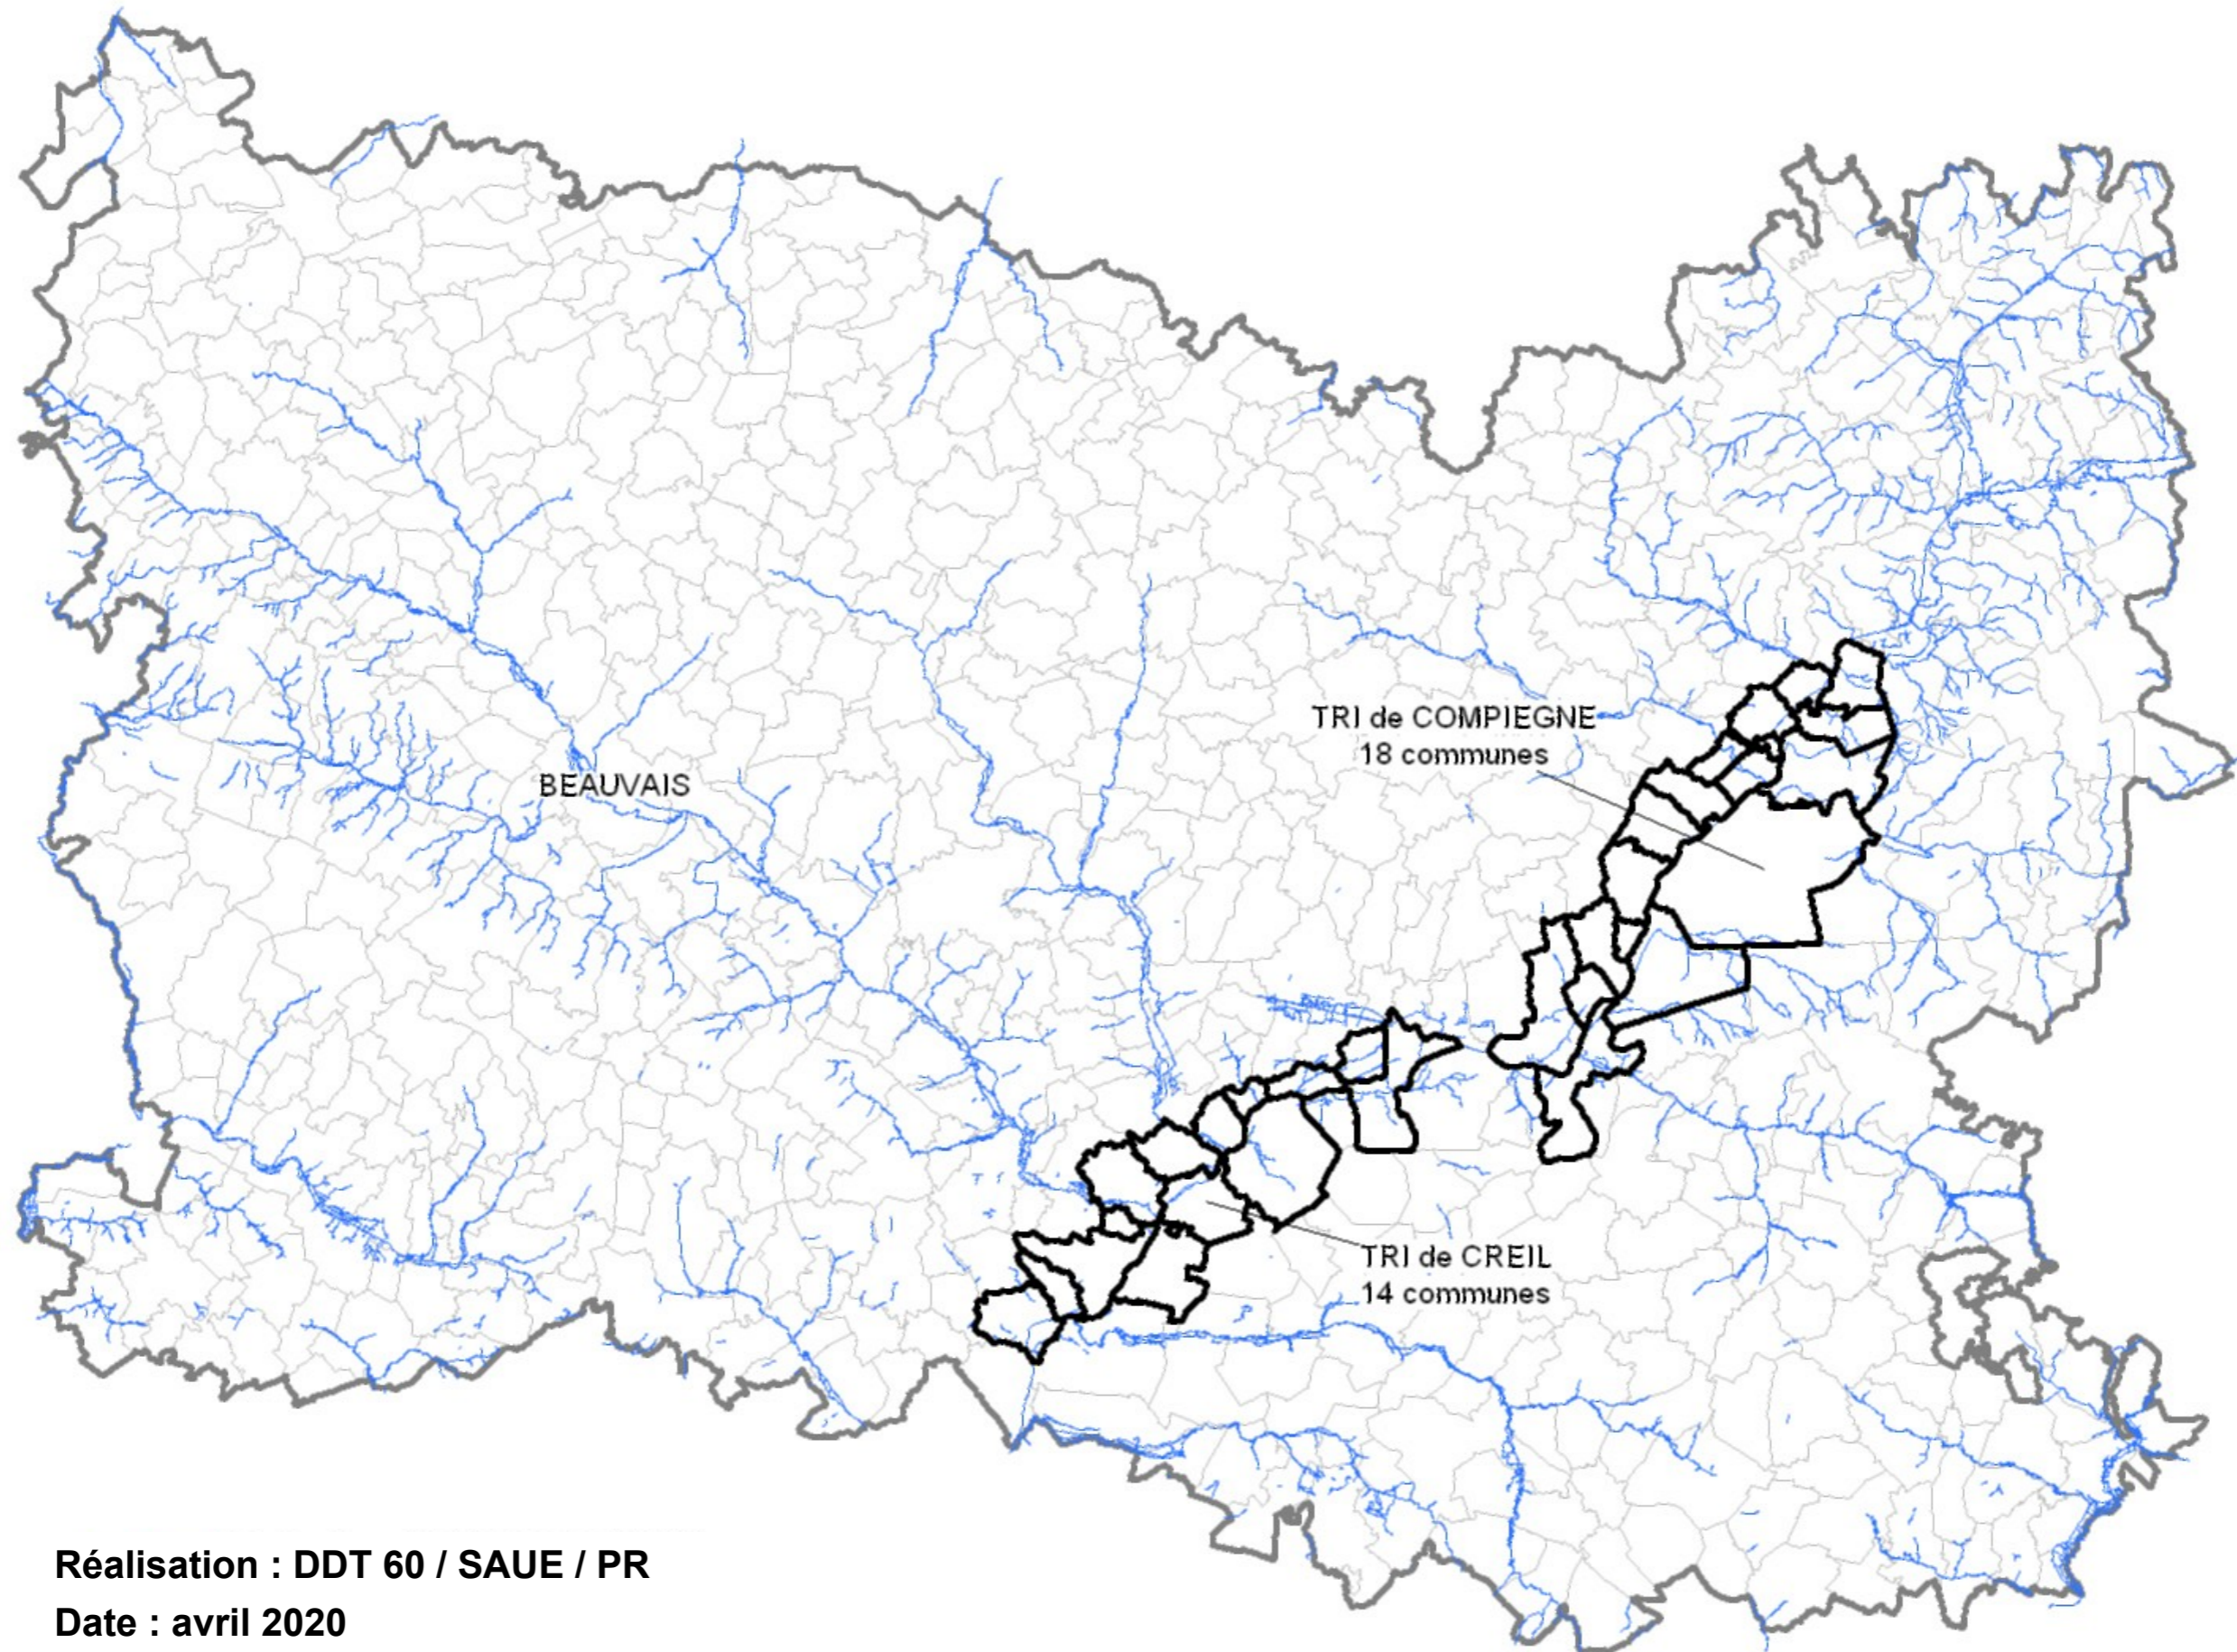

Les territoires à risque important d'inondation dans l'Oise

Réalisation : DDT 60 / SAUE / PR
Date : avril 2020