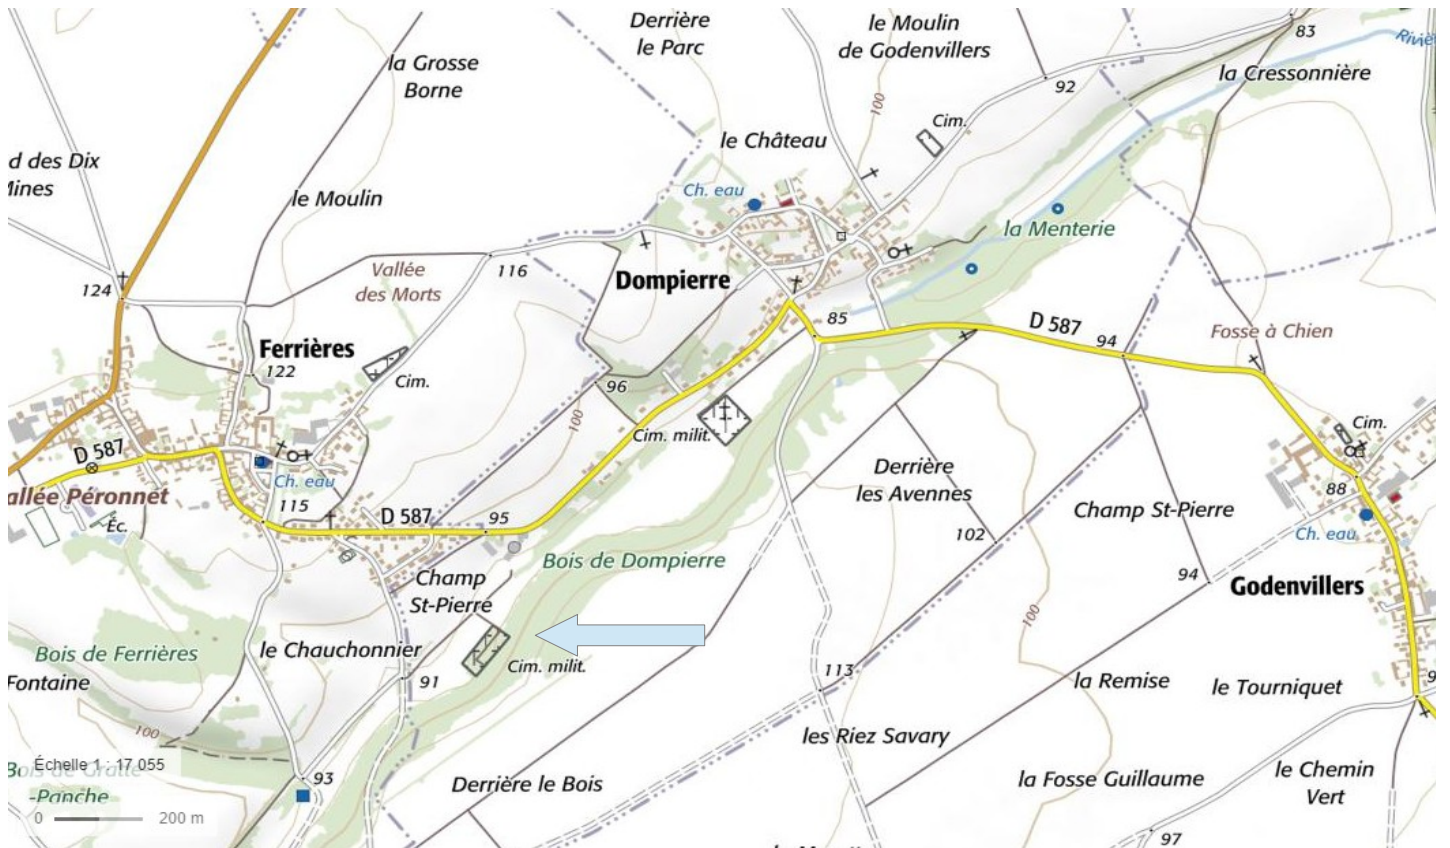

Localisation du cimetière militaire allemand de Dompierre

(source : Géoportail – carte : IGN)

Localisation du cimetière militaire soviétique de Noyers-Saint-Martin

(source : Géoportail – carte : IGN)

En savoir plus sur ce texte...

JORF du 19 août 1980, numéro complémentaire page 7534

**Arrêté du 22 juillet 1980 IL EST CREE UN CIMETIERE DE REGROUPEMENT DES
SEPULTURES SOVIETIQUES SUR LE TERRAIN DE NOYERS-SAINT-MARTIN (OISE)**

ELI: Non disponible