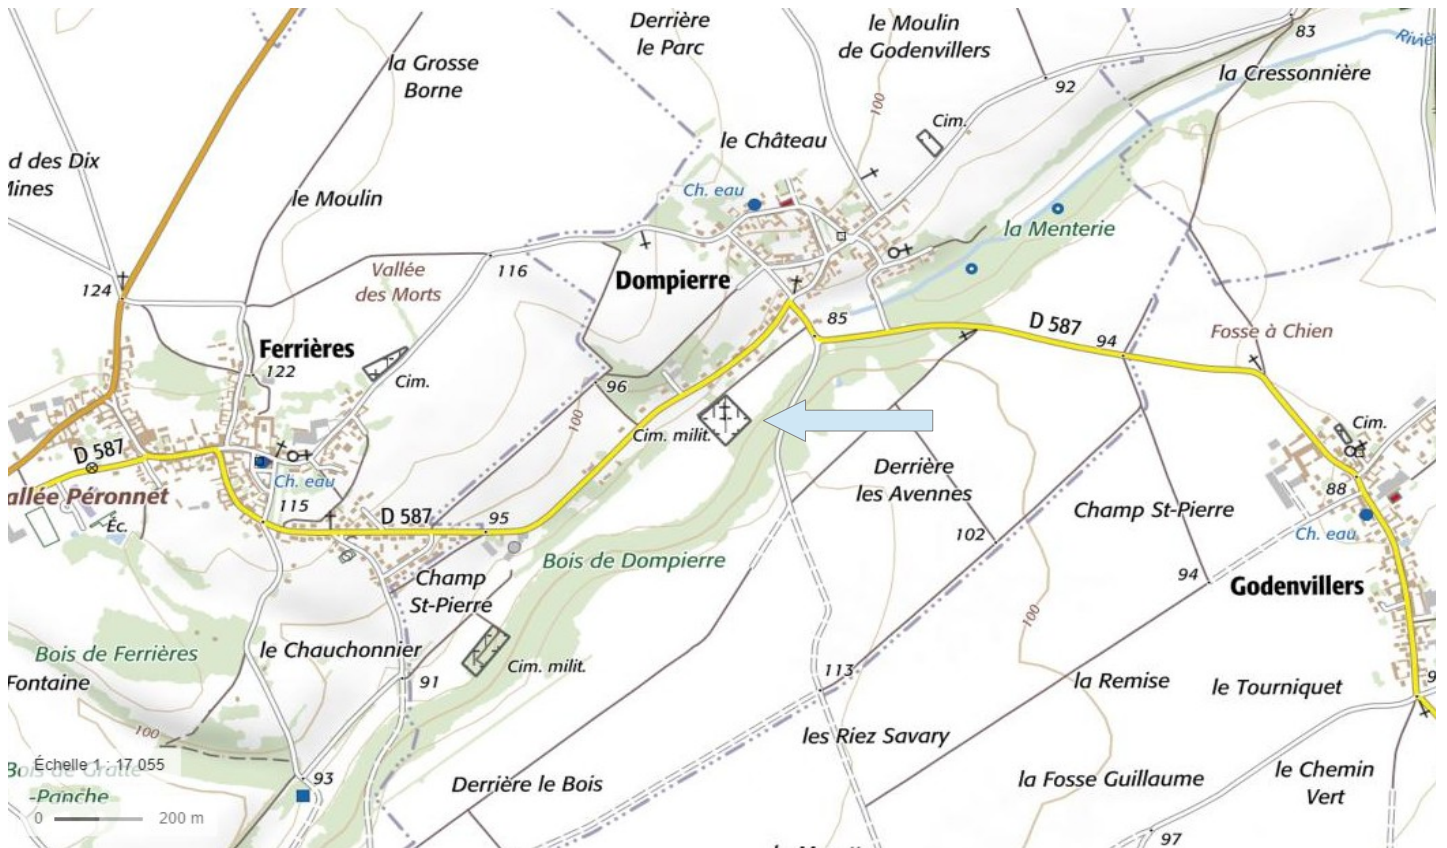

Localisation de la Nécropole Nationale de Dompierre

(source : Géoportail – carte : IGN)