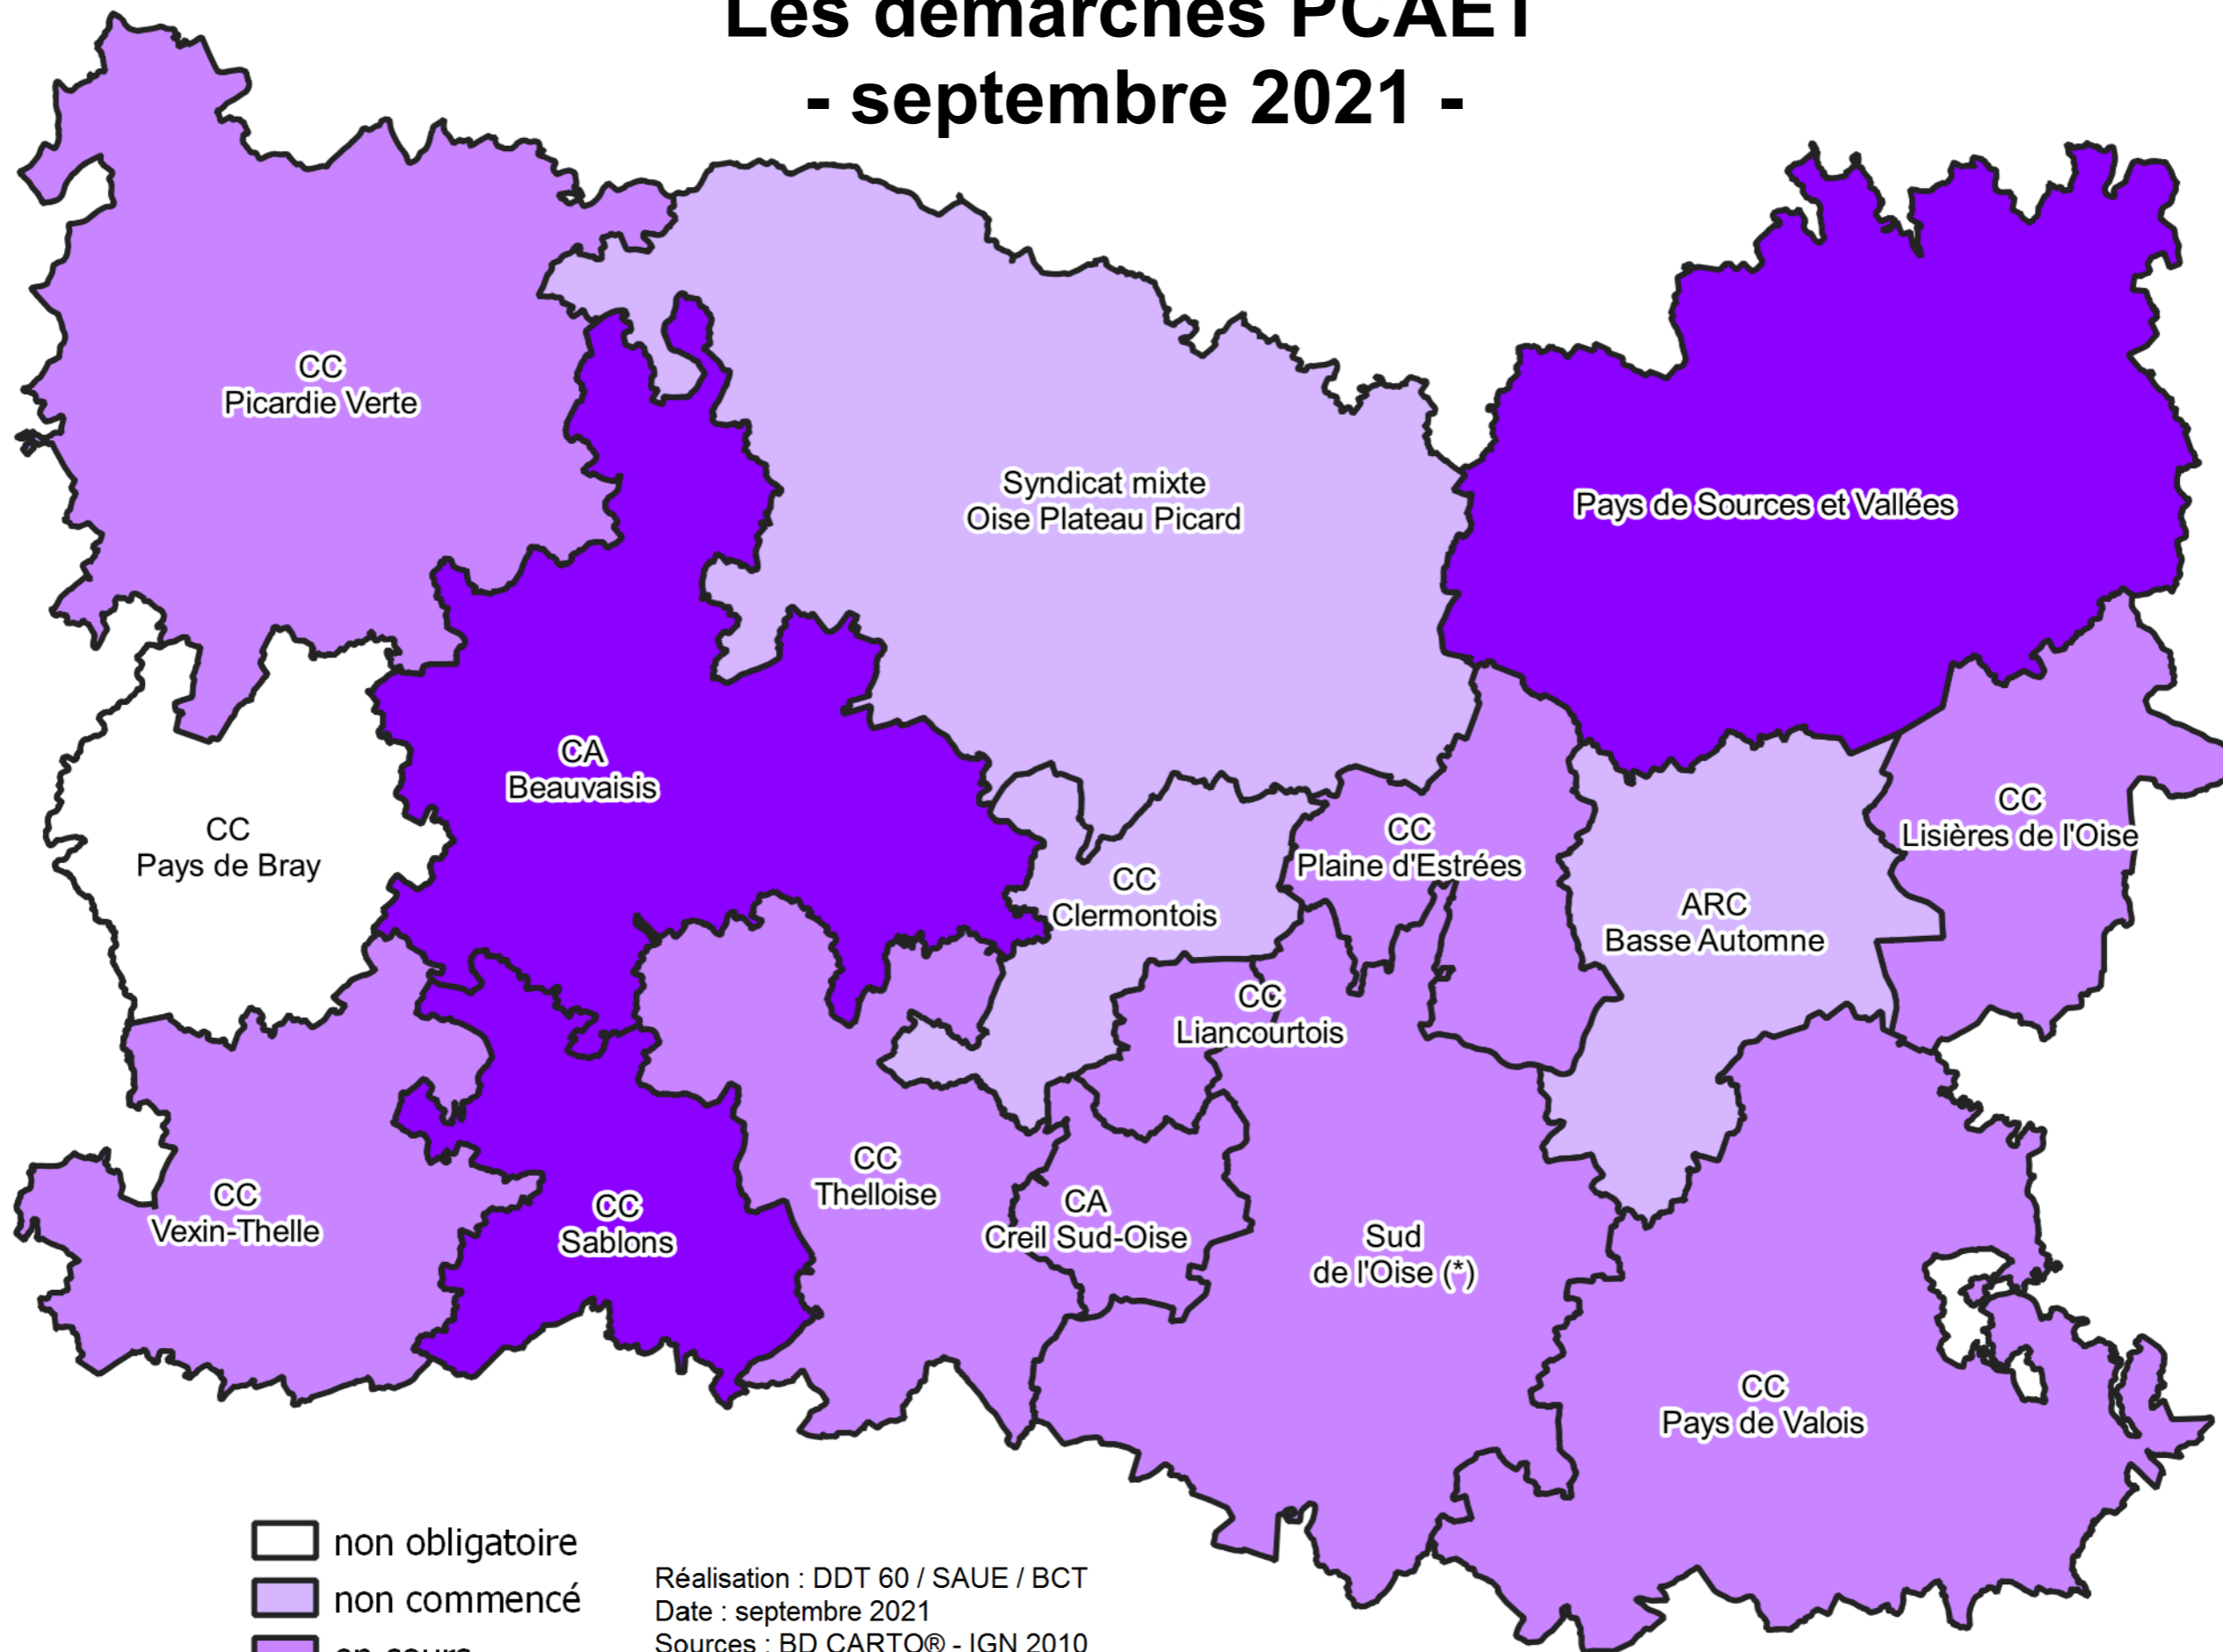

Les démarches PCAET - septembre 2021 -

- non obligatoire
- non commencé
- en cours
- adopté

Réalisation : DDT 60 / SAUE / BCT
Date : septembre 2021
Sources : BD CARTO® - IGN 2010
- Reproduction interdite -

(*) CC Oise et Halatte + CC Aire Cantilienne + CC Senlis Sud-Oise