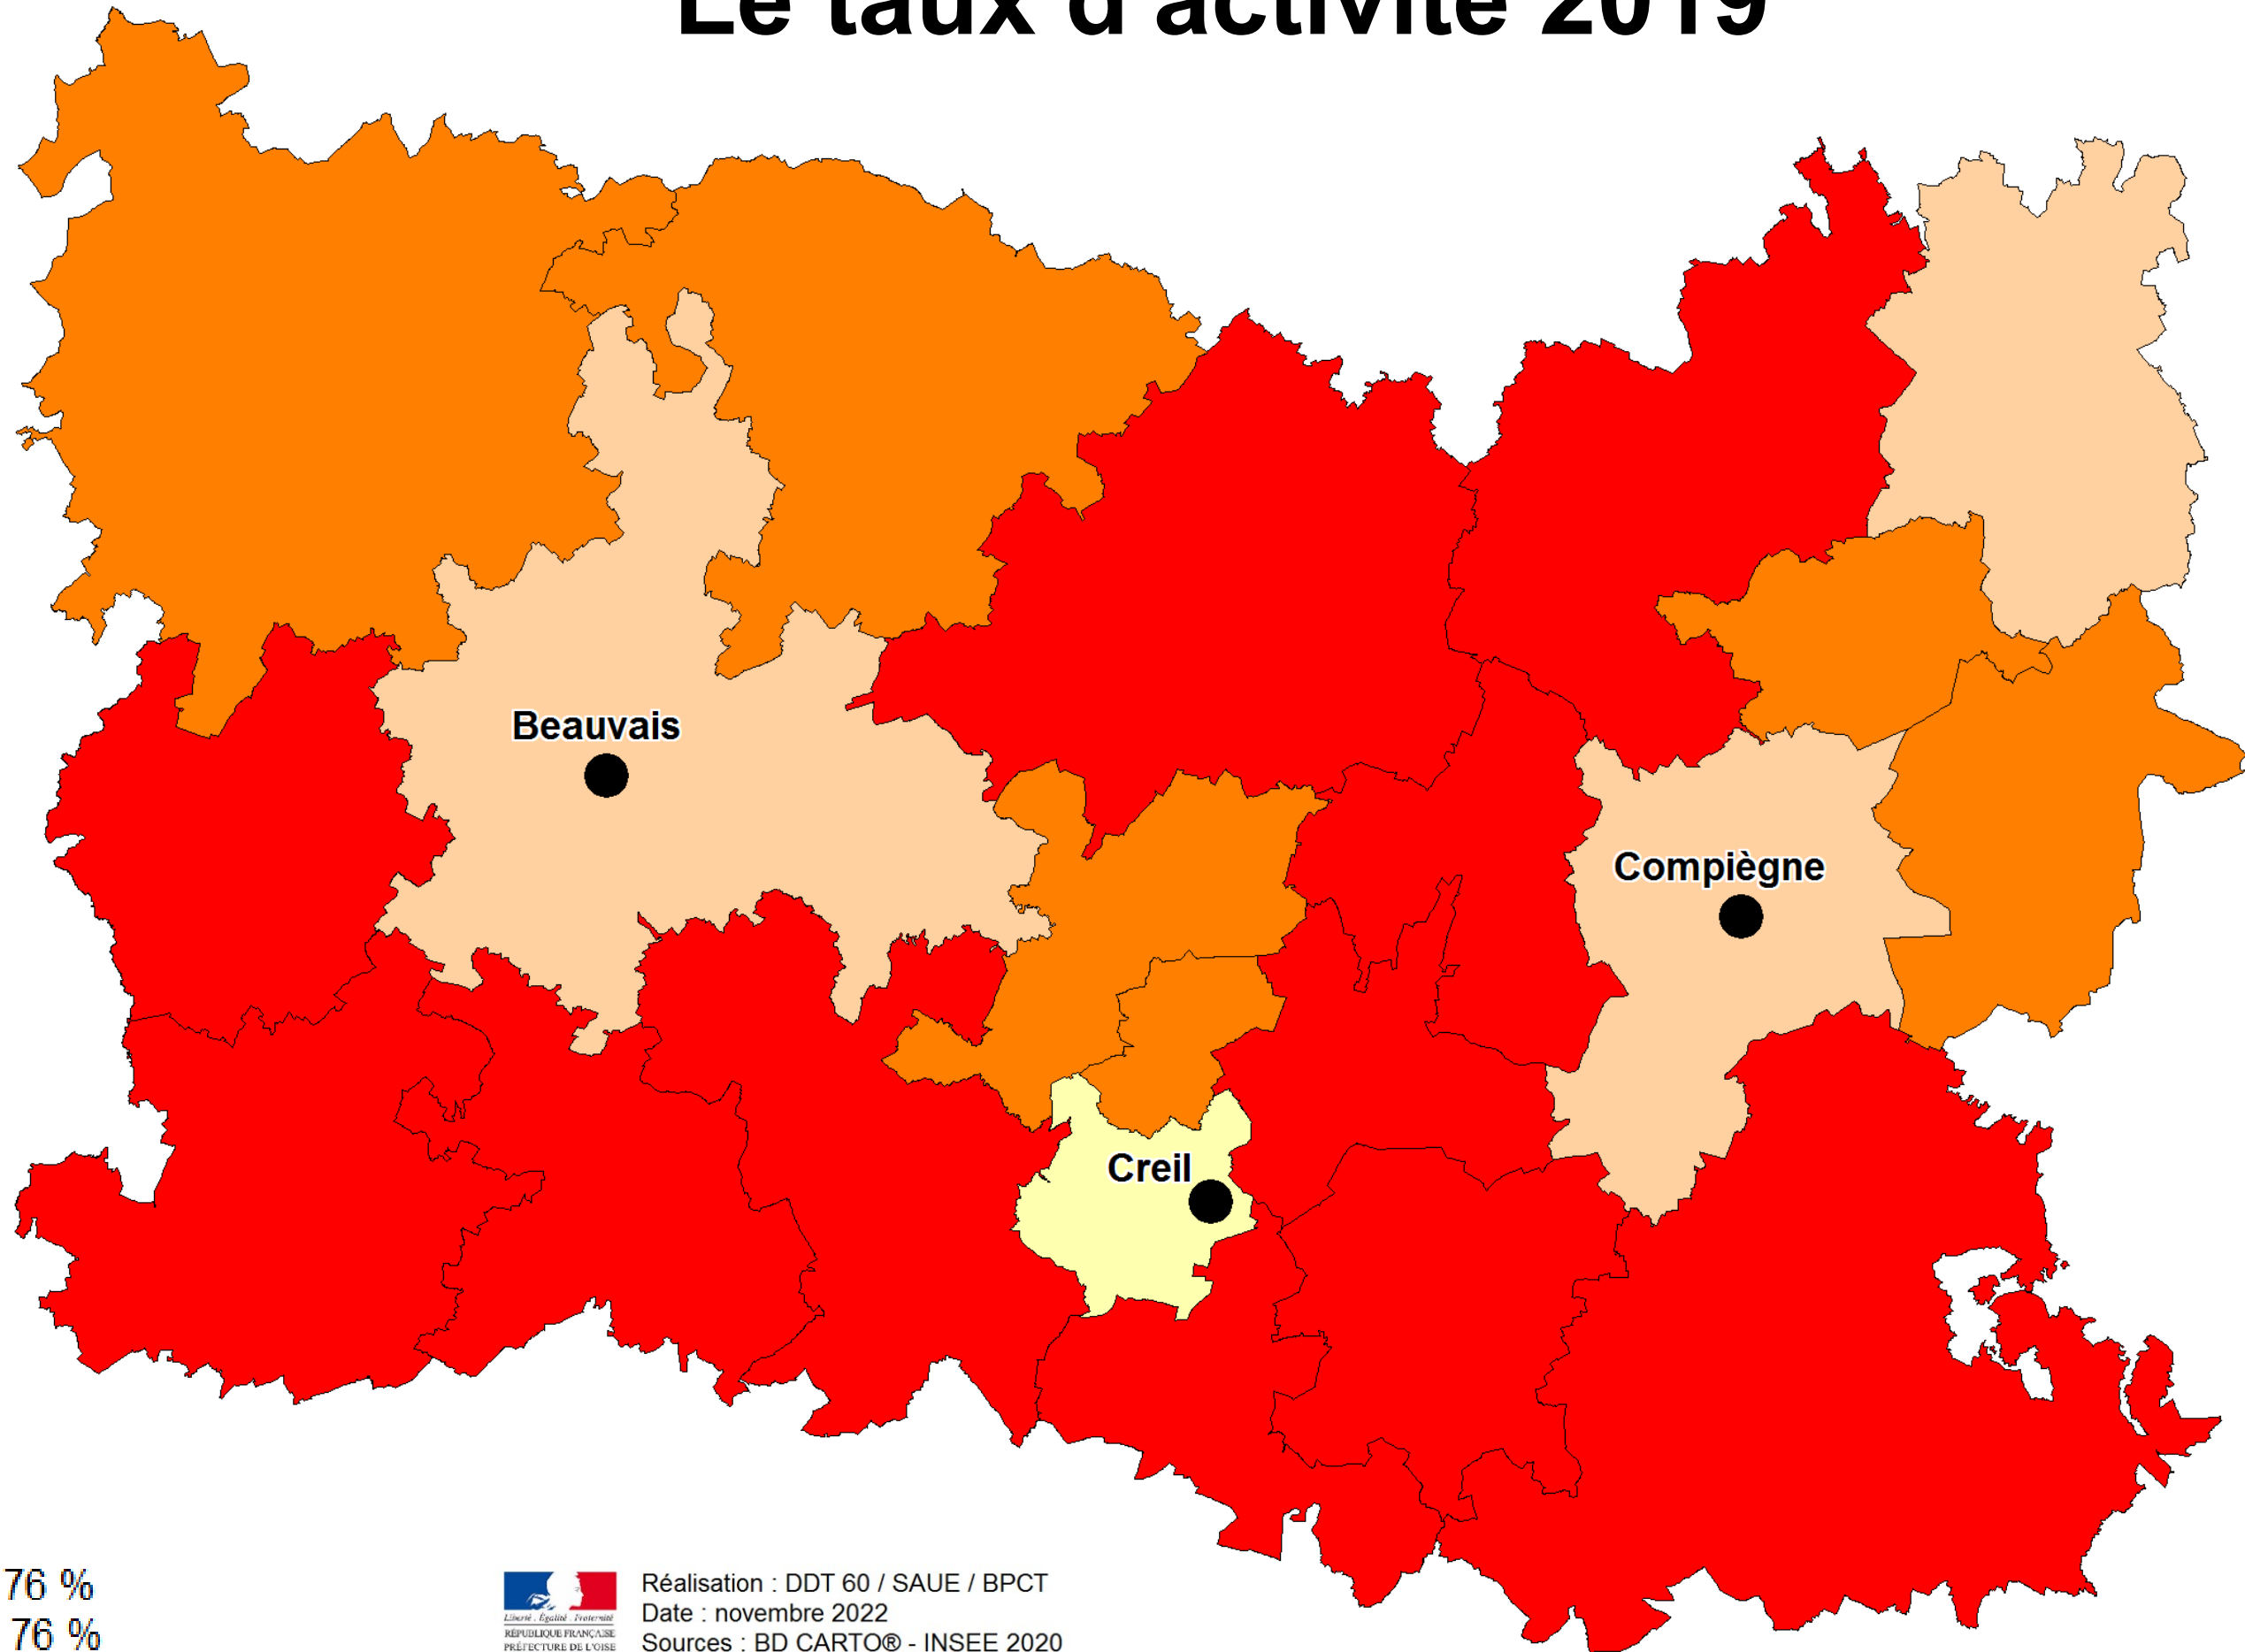

Le taux d'activité 2019

- plus de 76 %
- de 74 à 76 %
- de 71 à 74 %
- moins de 71 %

Réalisation : DDT 60 / SAUE / BPCT
Date : novembre 2022
Sources : BD CARTO® - INSEE 2020
- Reproduction interdite -

Le taux d'emploi 2019

- plus de 69 %
- de 66 à 69 %
- de 61 à 66 %
- moins de 61 %

Réalisation : DDT 60 / SAUE / BPCT
Date : novembre 2022
Sources : BD CARTO® - INSEE 2020
- Reproduction interdite -

Le taux de chômage 2019

3/3

- plus de 12 %
- de 10 à 12 %
- de 8 à 10 %
- moins de 8 %

Réalisation : DDT 60 / SAUE / BPCT
Date : novembre 2022
Sources : BD CARTO® - INSEE 2020
- Reproduction interdite -