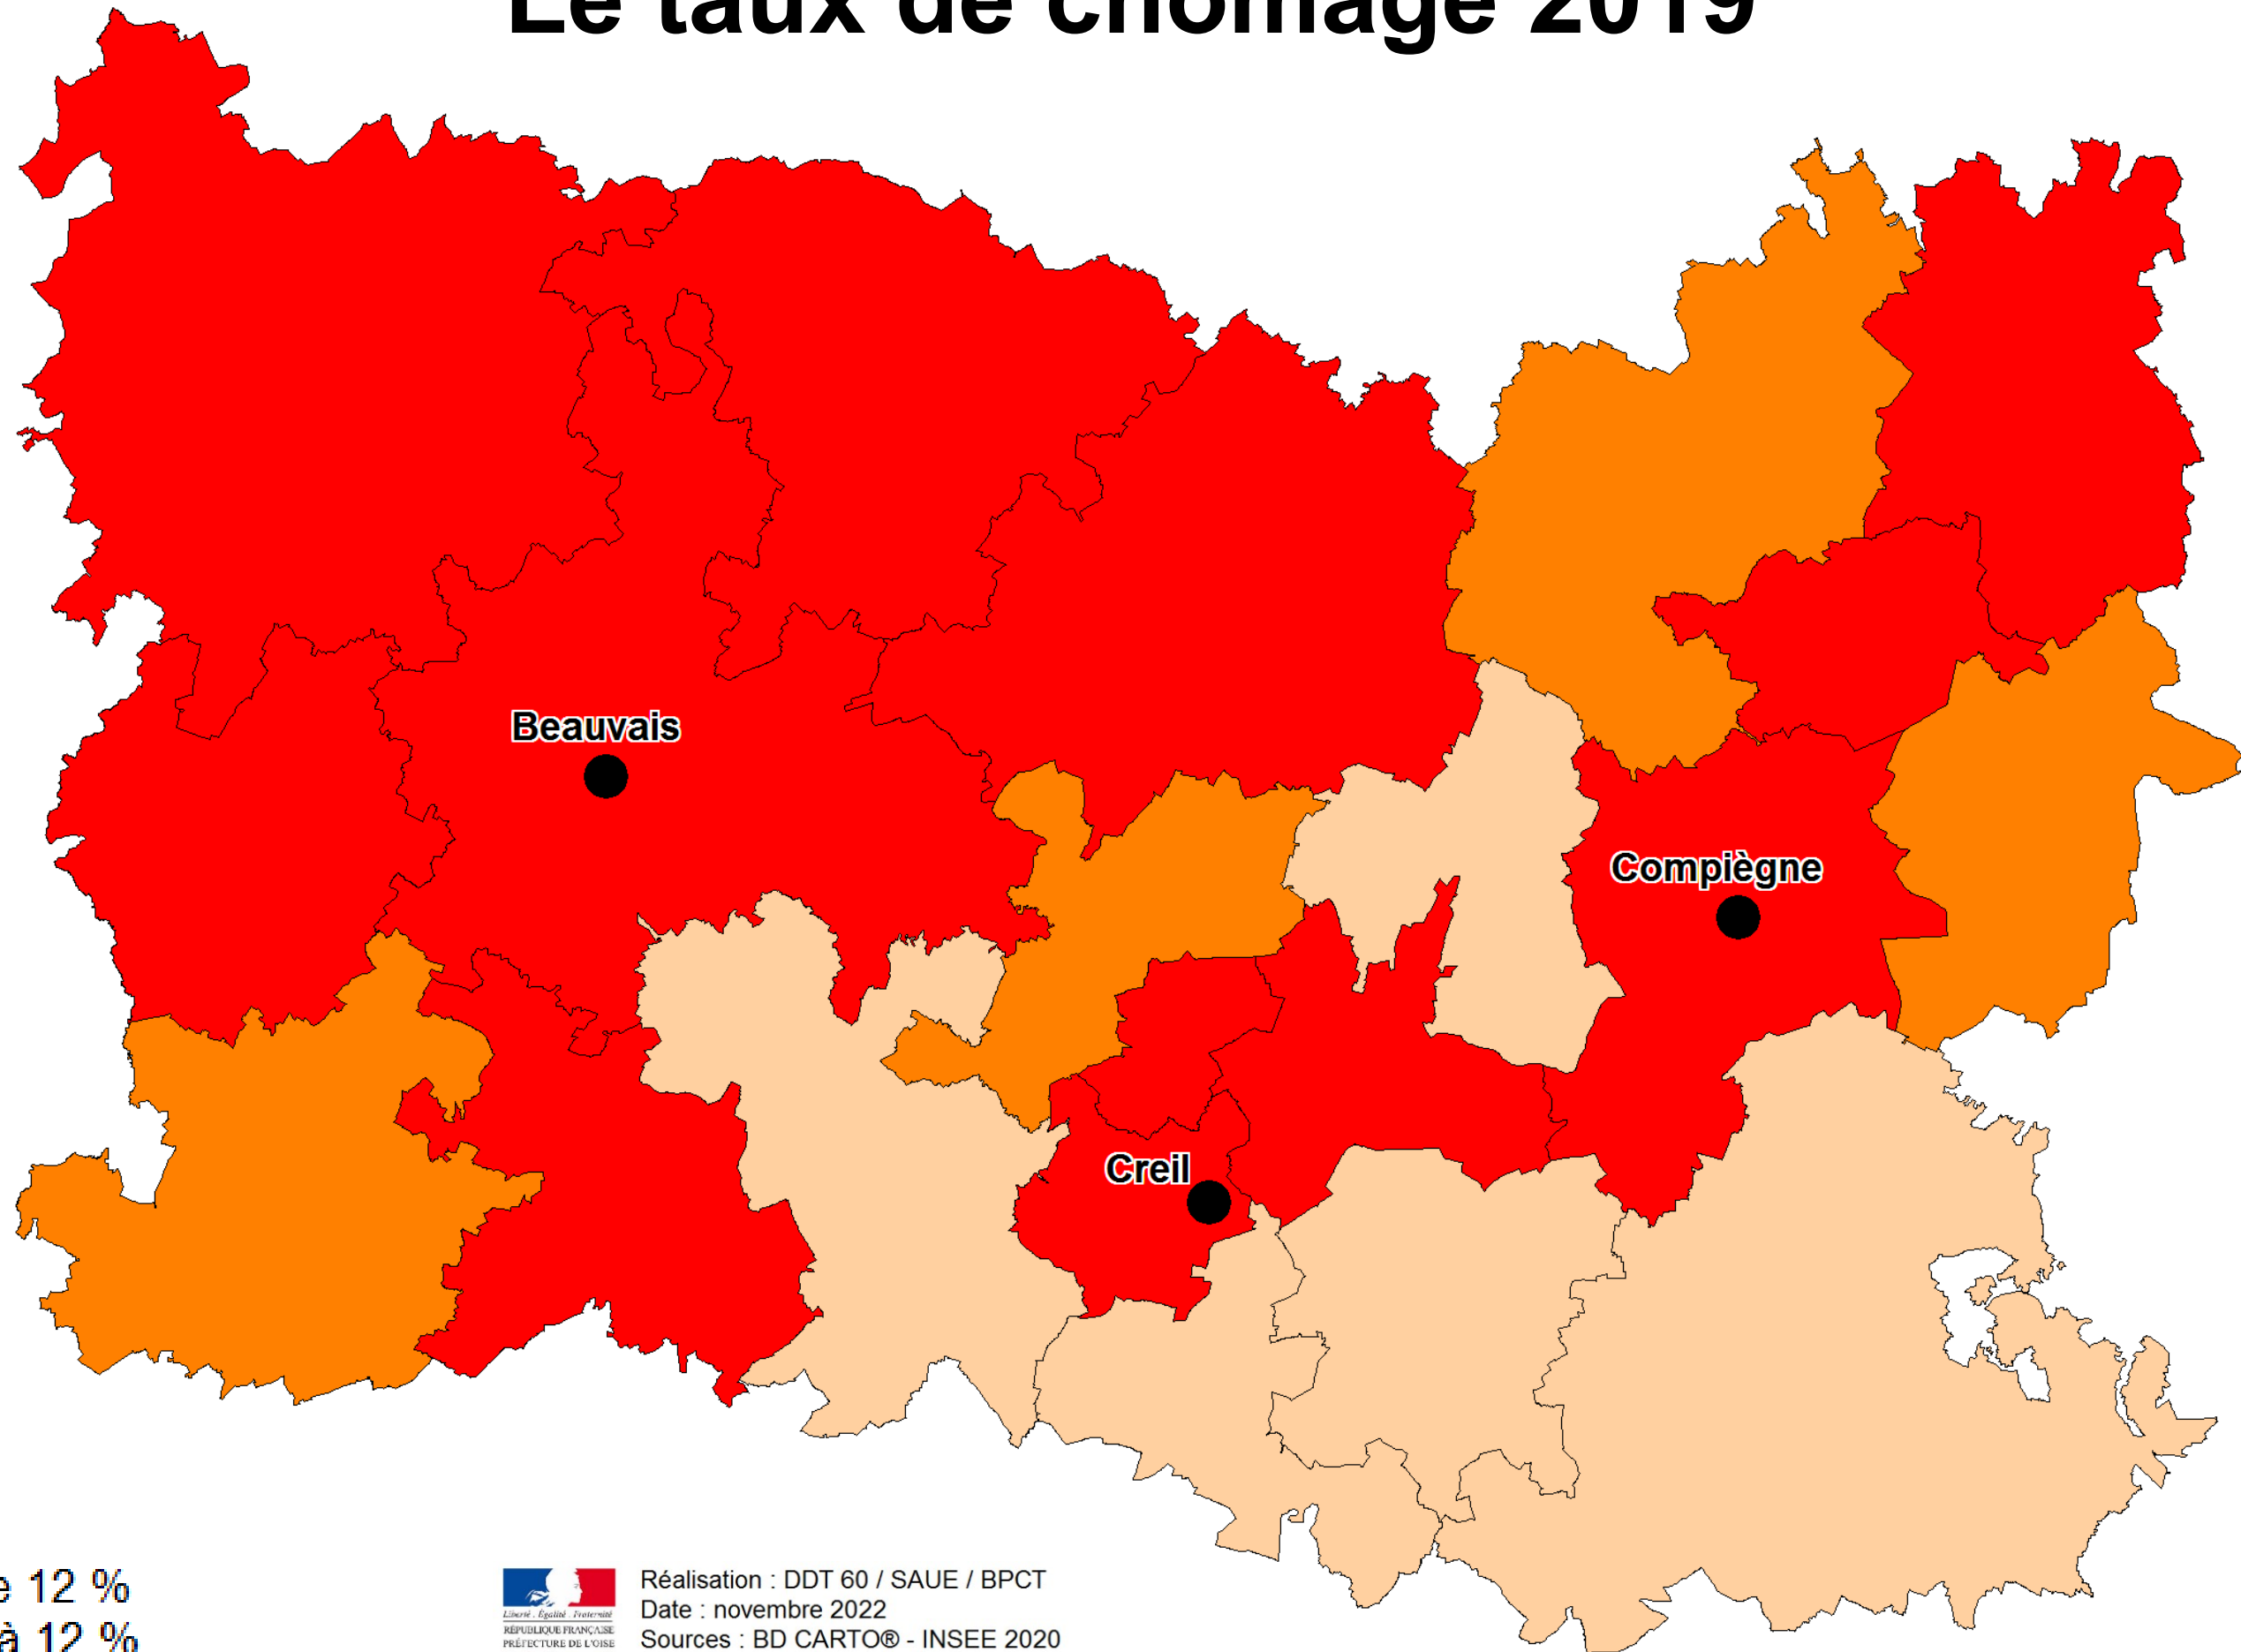

Le taux d'activité 2019

- plus de 76 %
- de 74 à 76 %
- de 71 à 74 %
- moins de 71 %

Réalisation : DDT 60 / SAUE / BPCT
Date : novembre 2022
Sources : BD CARTO® - INSEE 2020
- Reproduction interdite -

Le taux d'emploi 2019

- plus de 69 %
- de 66 à 69 %
- de 61 à 66 %
- moins de 61 %

Réalisation : DDT 60 / SAUE / BPCT
Date : novembre 2022
Sources : BD CARTO® - INSEE 2020
- Reproduction interdite -

Le taux de chômage 2019

3/3

- plus de 12 %
- de 10 à 12 %
- de 8 à 10 %
- moins de 8 %

Réalisation : DDT 60 / SAUE / BPCT
Date : novembre 2022
Sources : BD CARTO® - INSEE 2020
- Reproduction interdite -