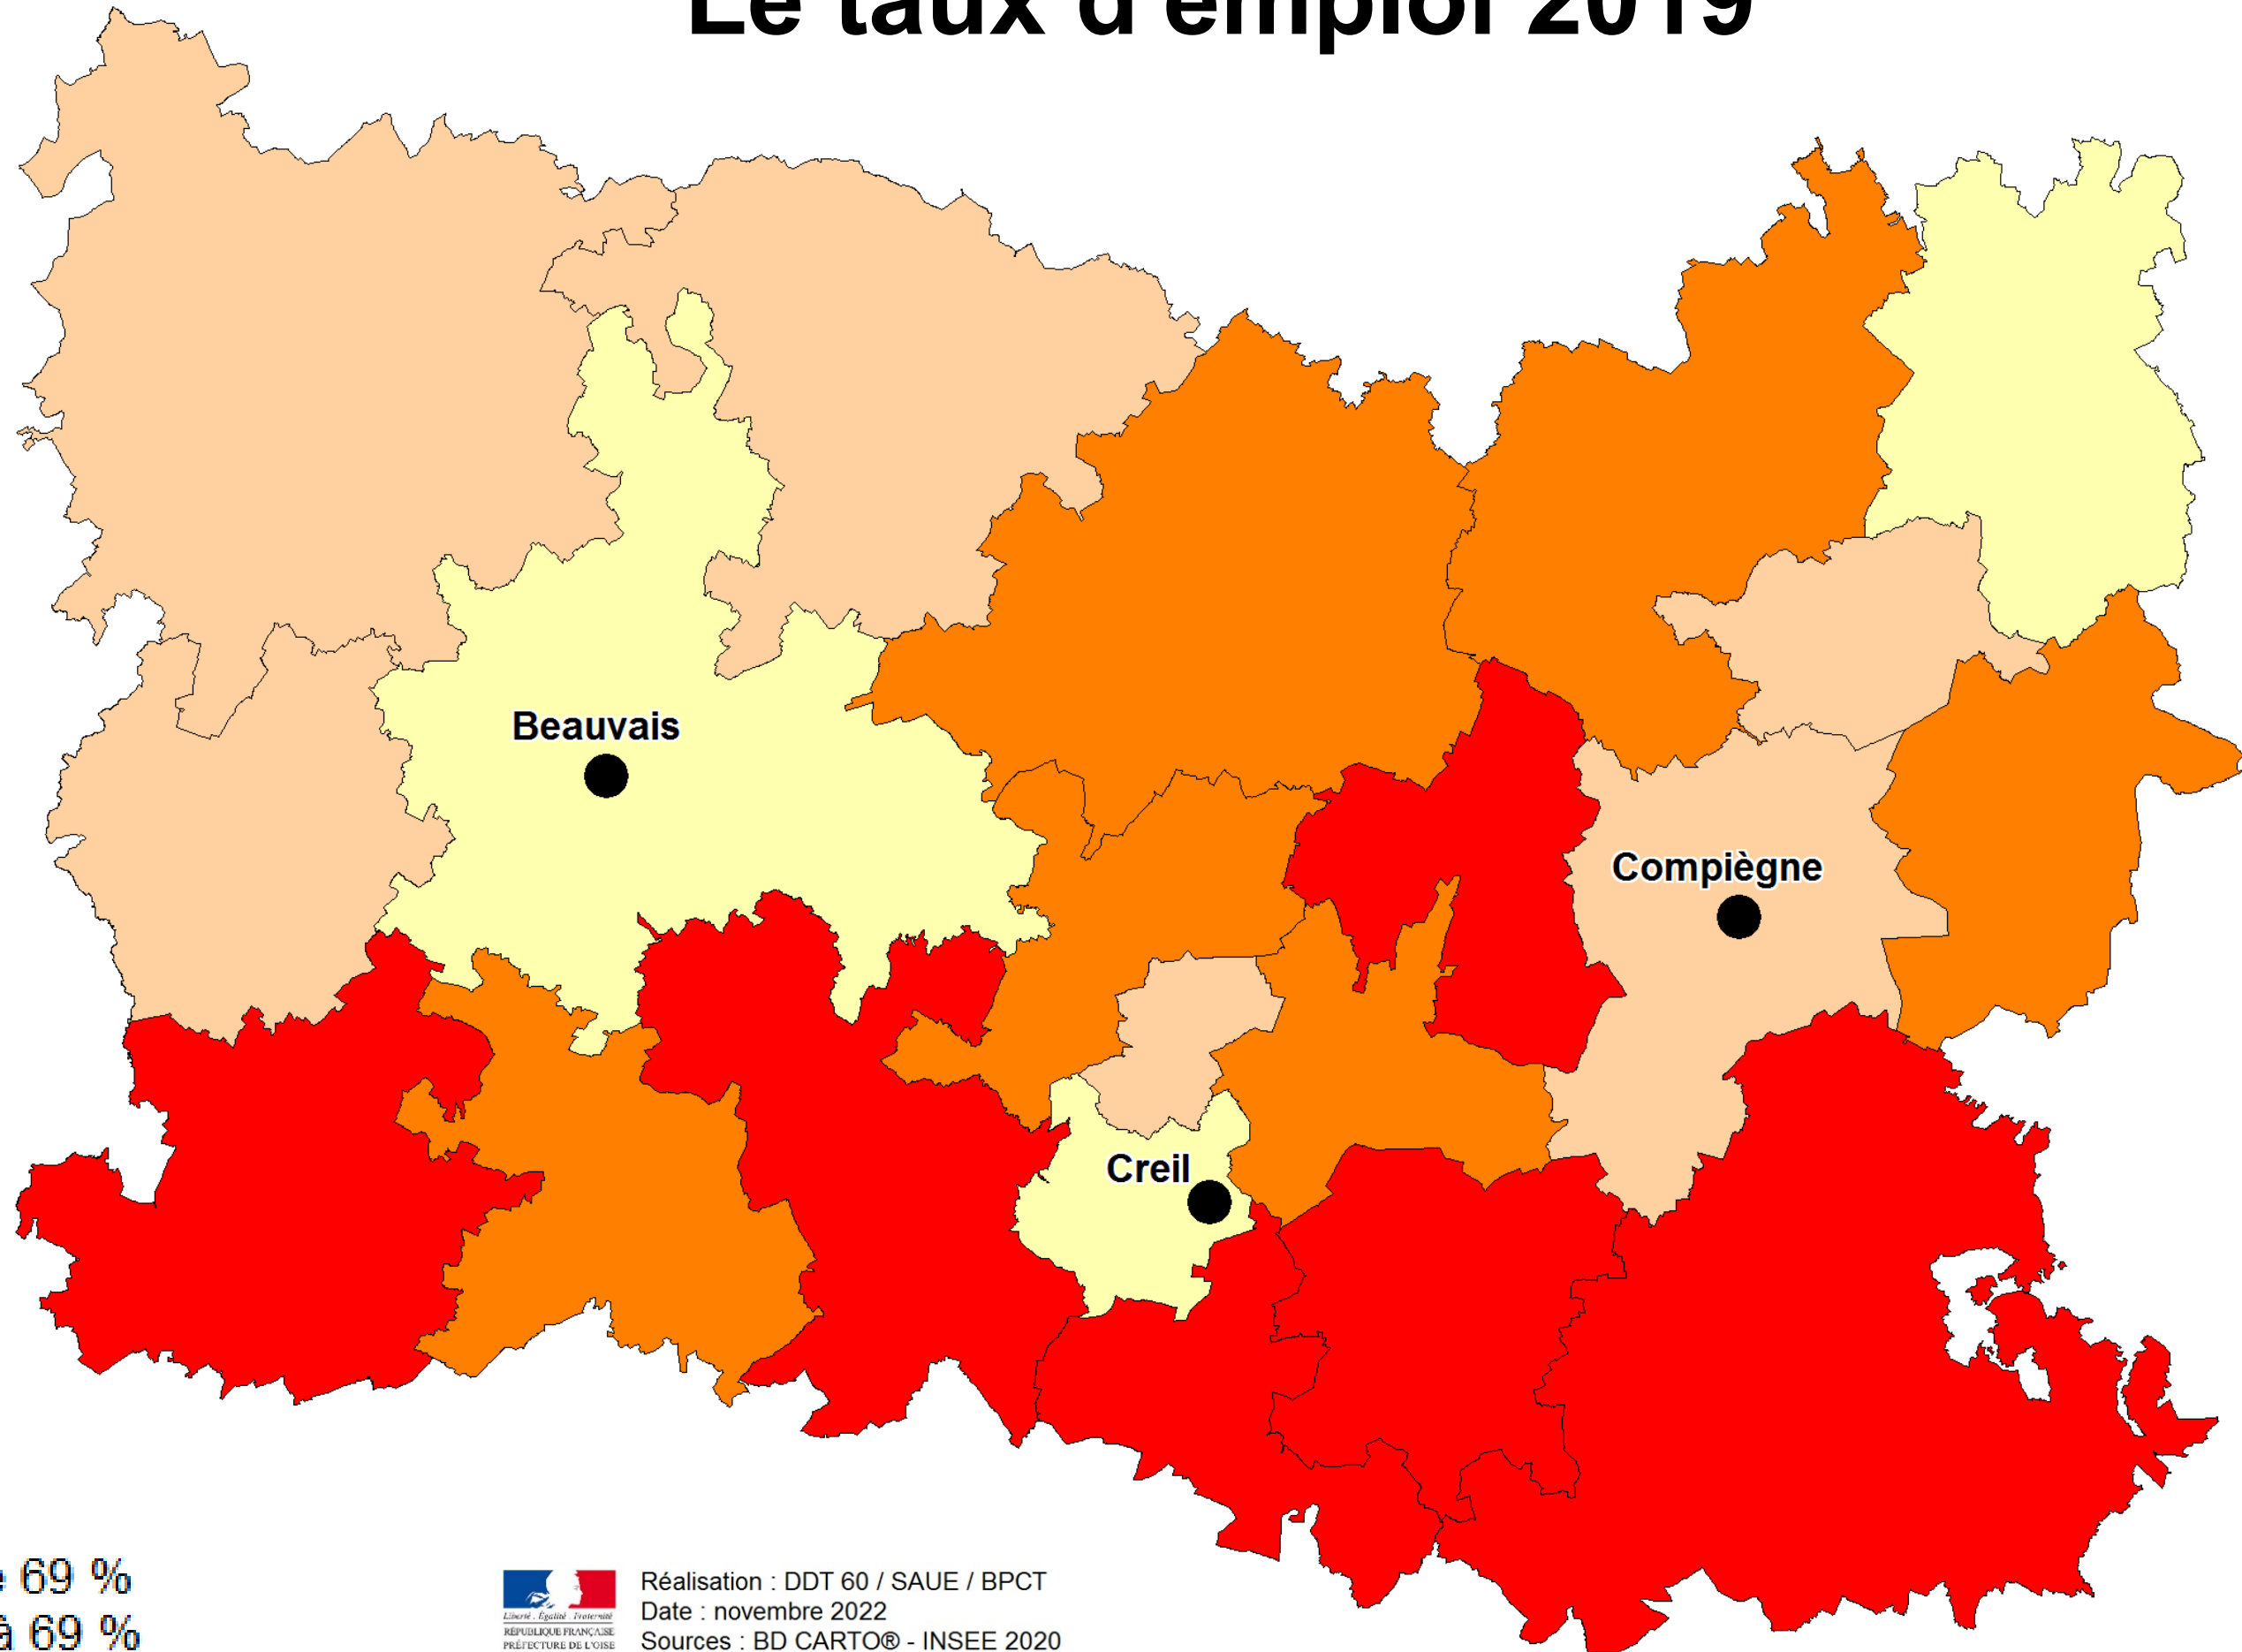

Le taux d'activité 2019

- plus de 76 %
- de 74 à 76 %
- de 71 à 74 %
- moins de 71 %

Réalisation : DDT 60 / SAUE / BPCT
Date : novembre 2022
Sources : BD CARTO® - INSEE 2020
- Reproduction interdite -

Le taux d'emploi 2019

- plus de 69 %
- de 66 à 69 %
- de 61 à 66 %
- moins de 61 %

Réalisation : DDT 60 / SAUE / BPCT
Date : novembre 2022
Sources : BD CARTO® - INSEE 2020
- Reproduction interdite -

Le taux de chômage 2019

3/3