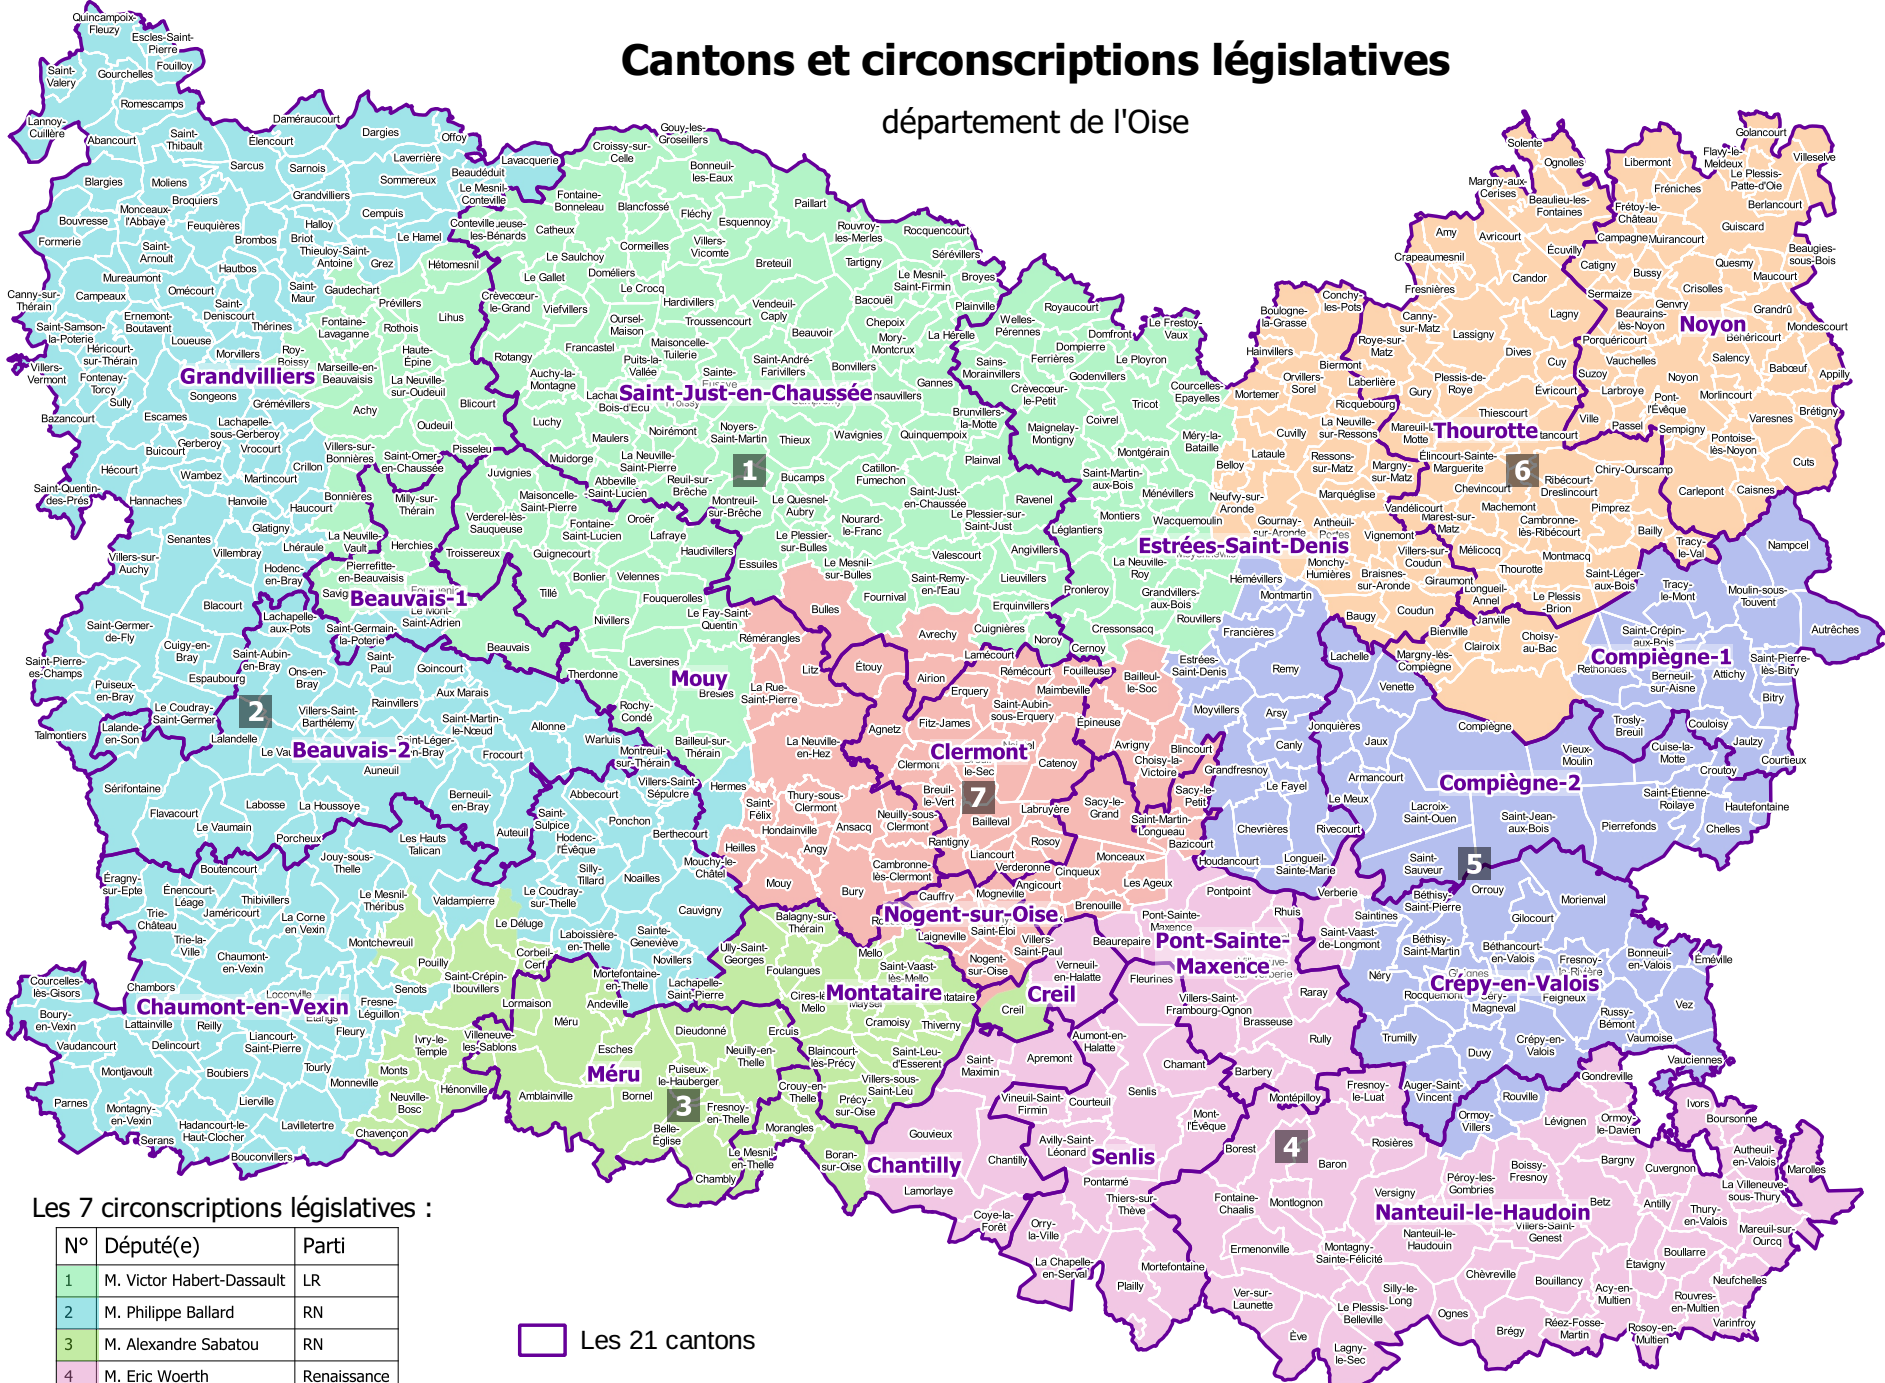

Cantons et circonscriptions législatives

département de l'Oise

Les 7 circonscriptions législatives :

N°	Député(e)	Parti
1	M. Victor Habert-Dassault	LR
2	M. Philippe Ballard	RN
3	M. Alexandre Sabatou	RN
4	M. Eric Woerth	Renaissance
5	M. Pierre Vatin	LR
6	M. Michel Guiniot	RN
7	M. Maxime Minot	LR

Les 21 cantons