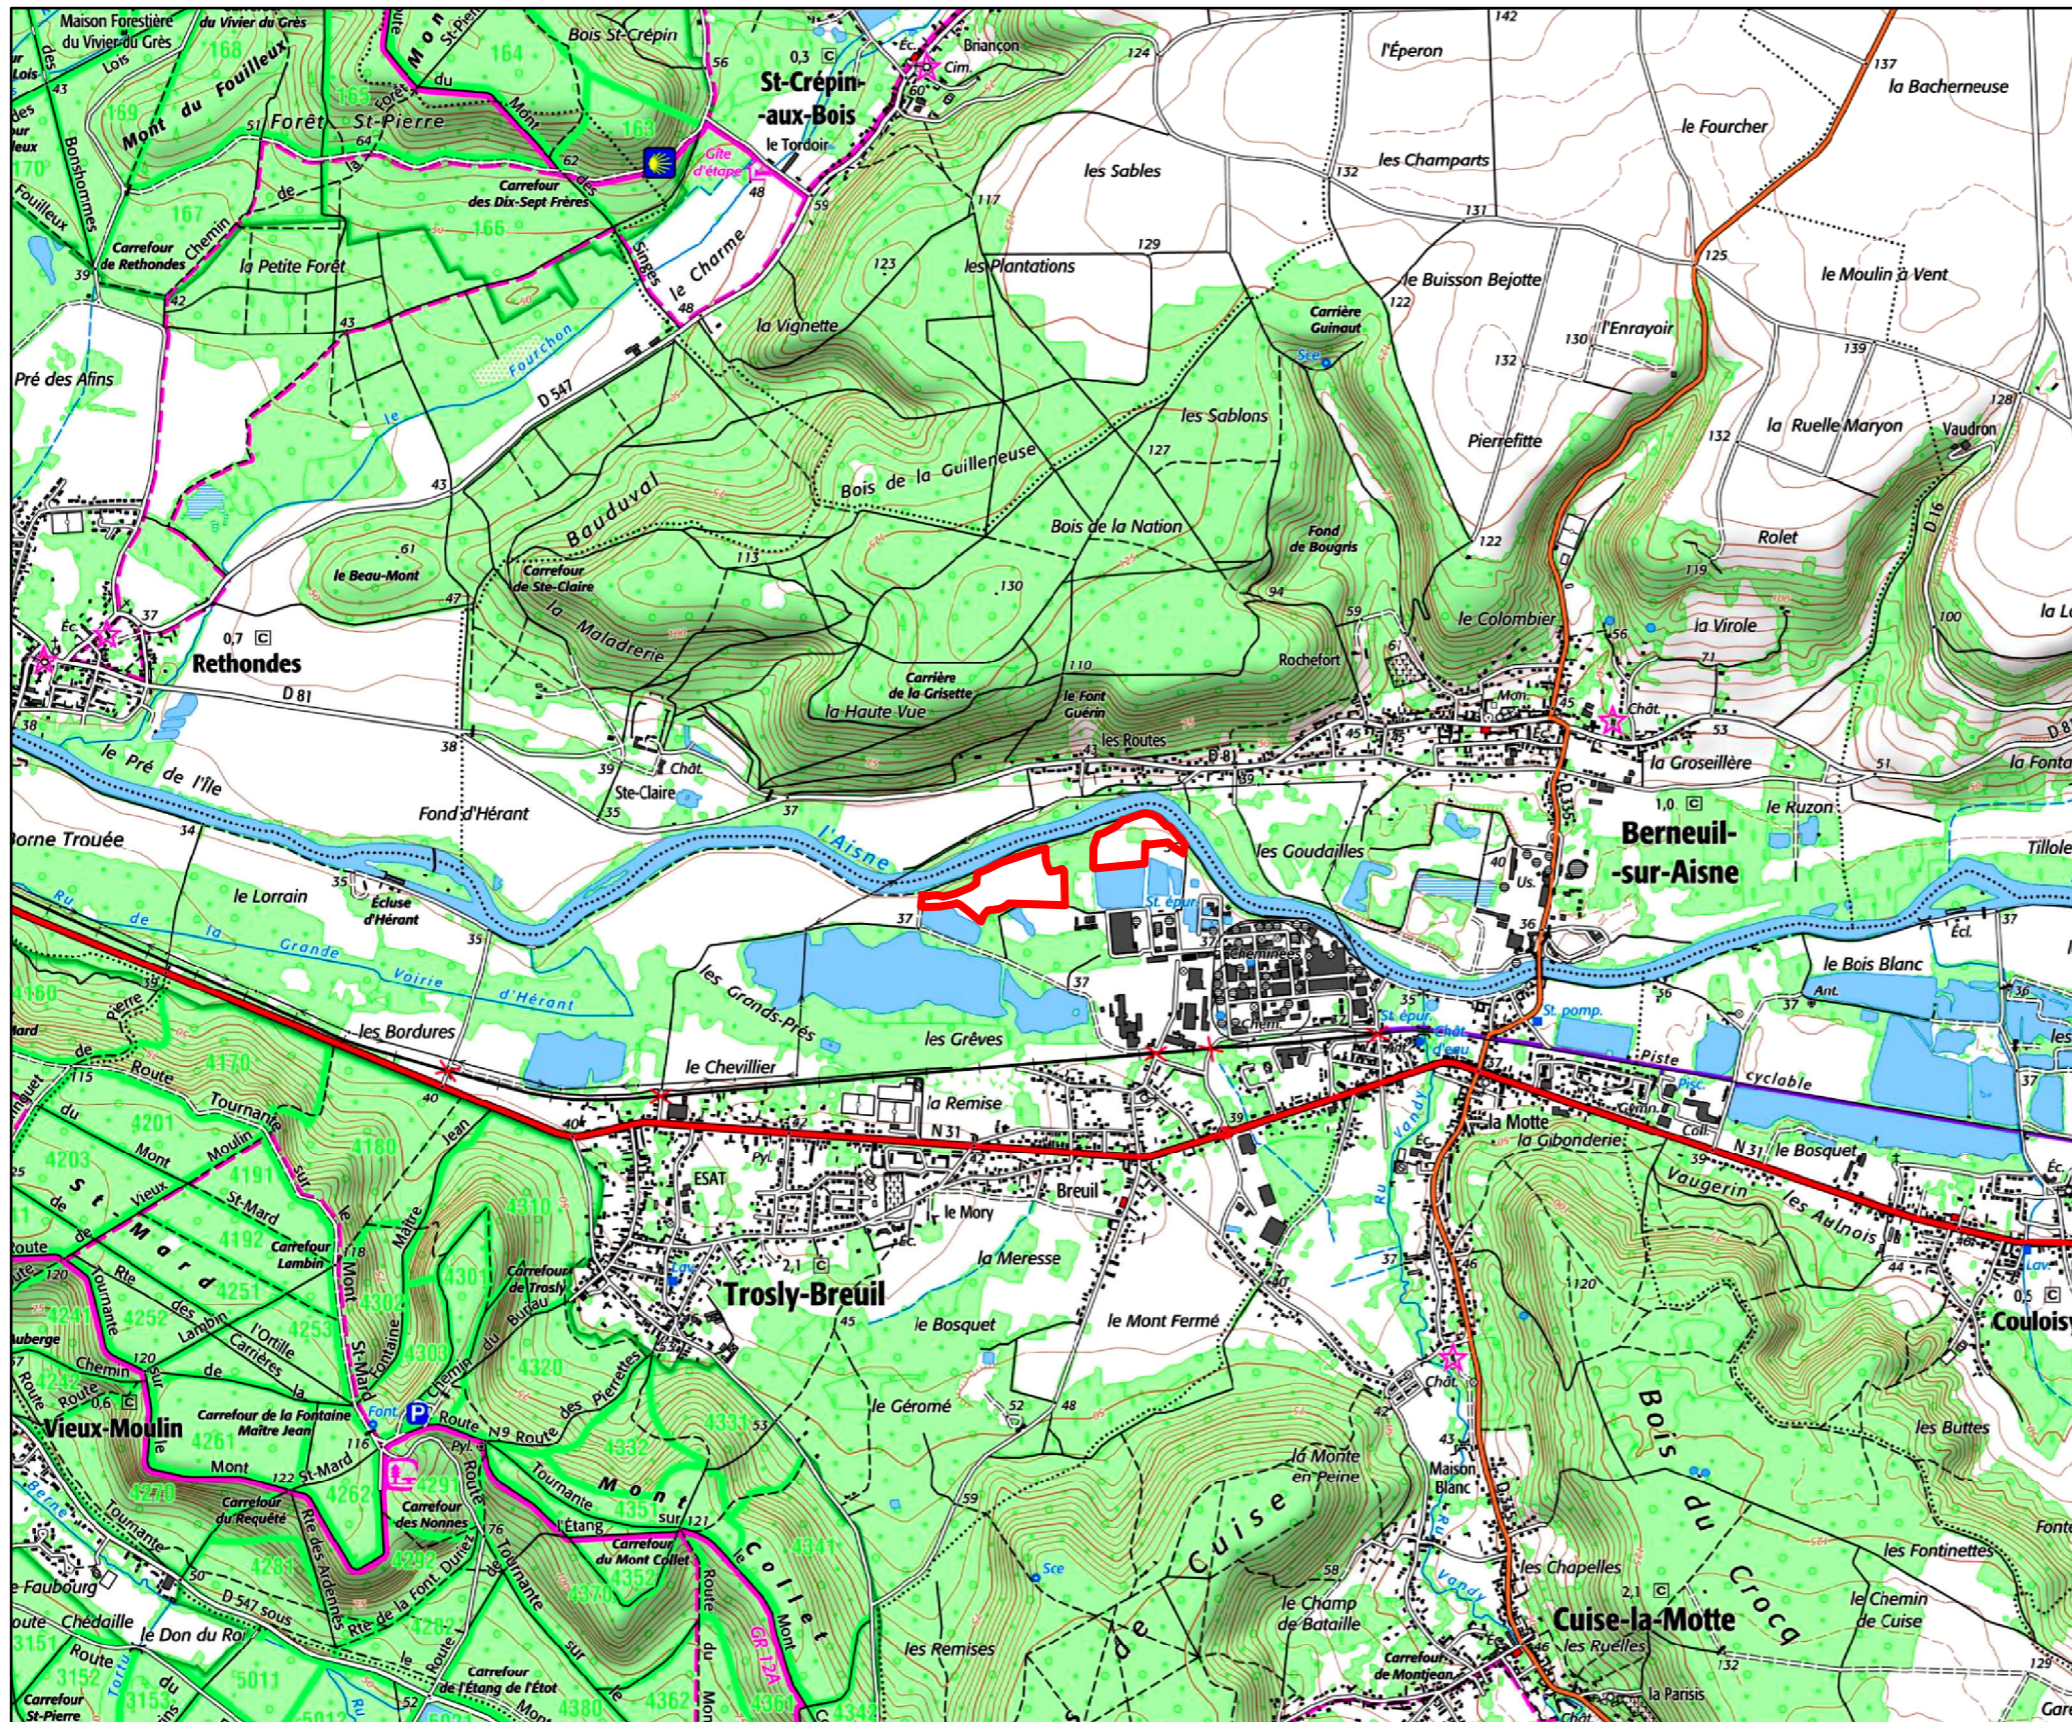

PC1 - Localisation du projet

Projet de parc photovoltaïque de Trosly-Breuil - "Le Port à Pierre" (60)

Légende

Aire d'étude

FREDERIQUE
LONCHAMPT
ARCHITECTE
60 rue Thiers - 35000 Lorient
02 97 45 71 72
architecte@lonchampt.com
N° Ordre 080319
SIRET 799 511 191 00014
APE 7111Z