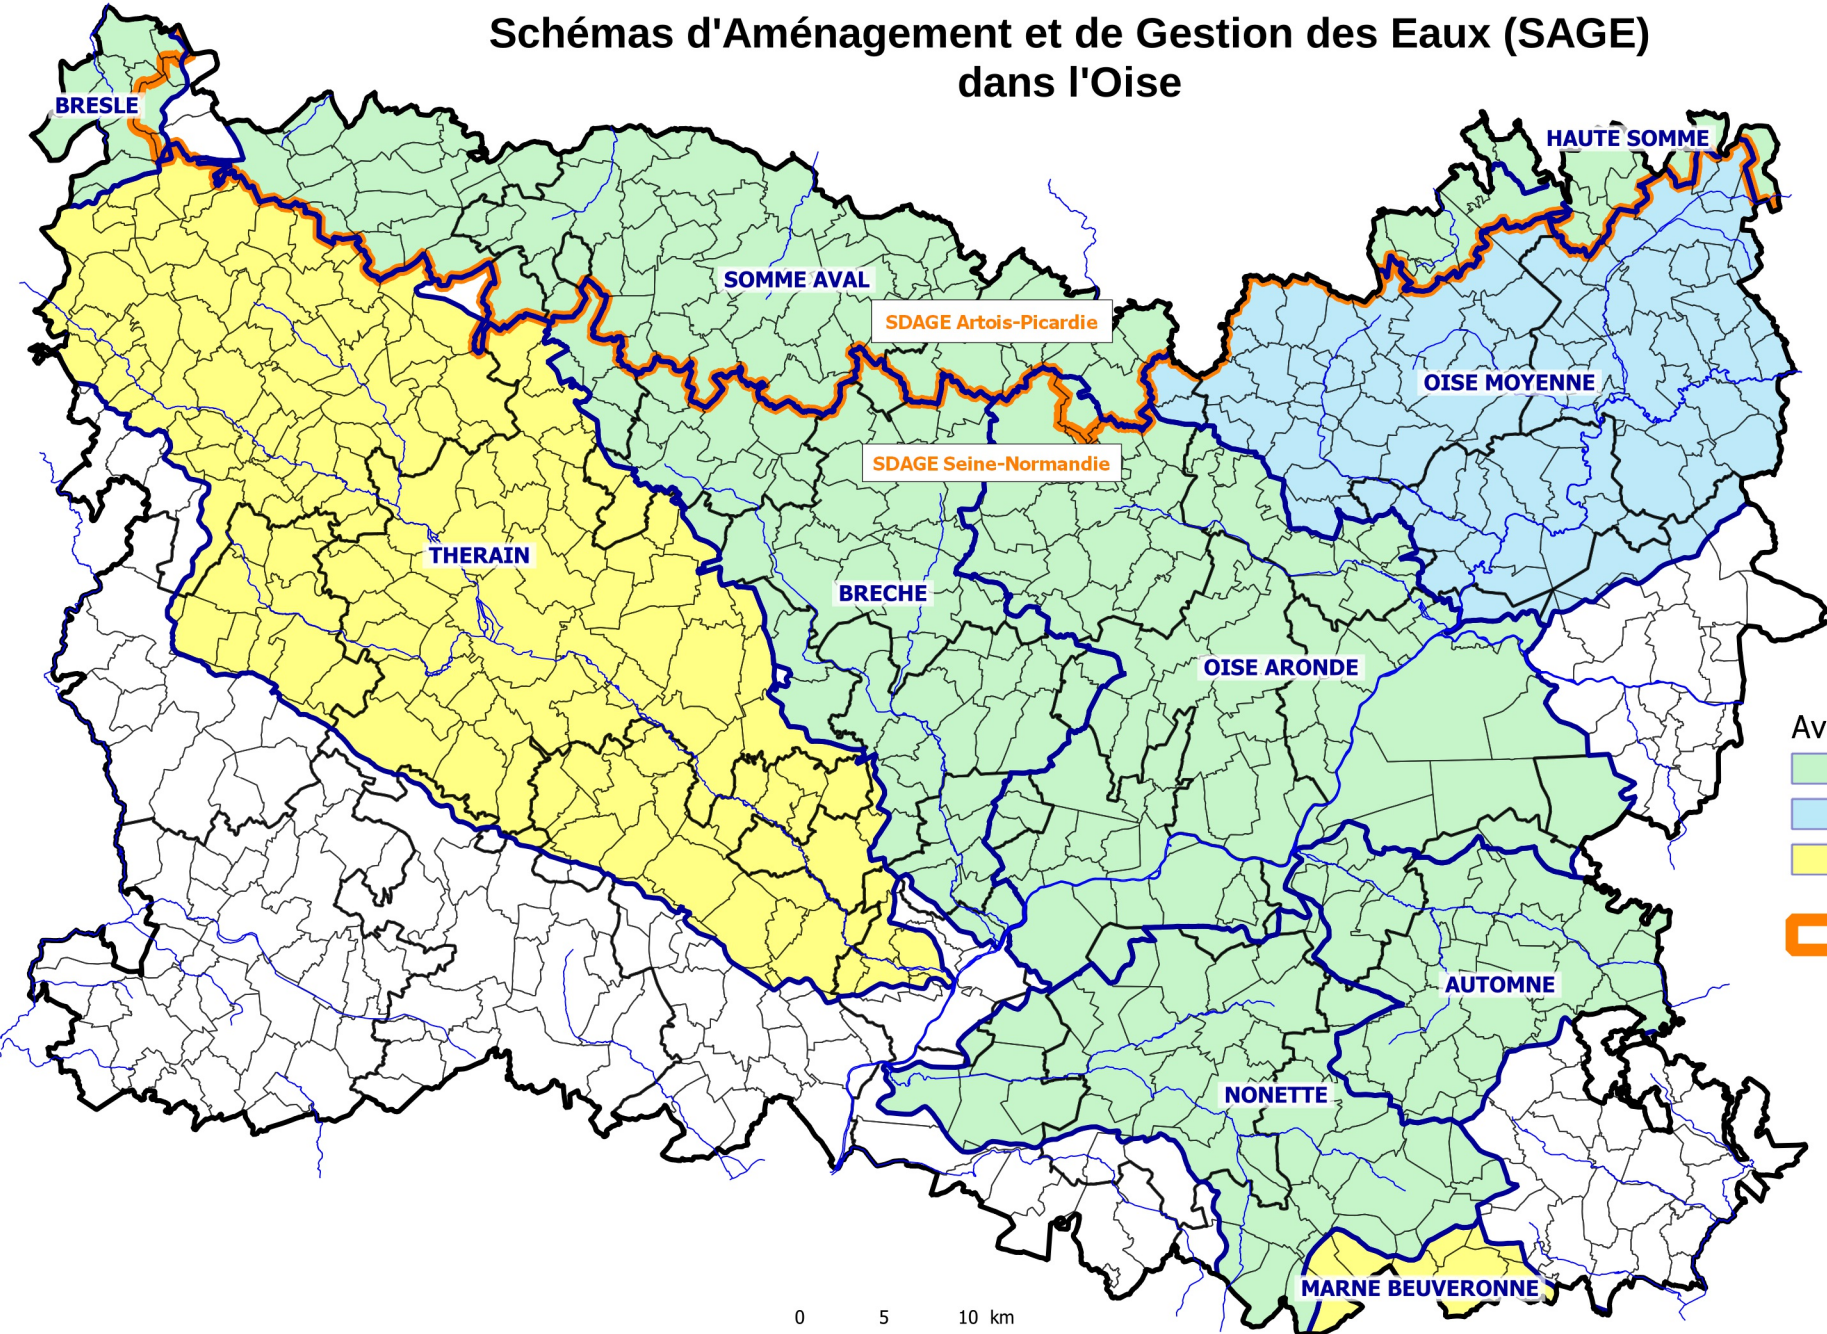

État d'avancement des Schémas d'Aménagement et de Gestion des Eaux (SAGE) dans l'Oise

- Avancement du SAGE :
- Approuvé
 - En élaboration
 - En émergence
 - Limite de SDAGE