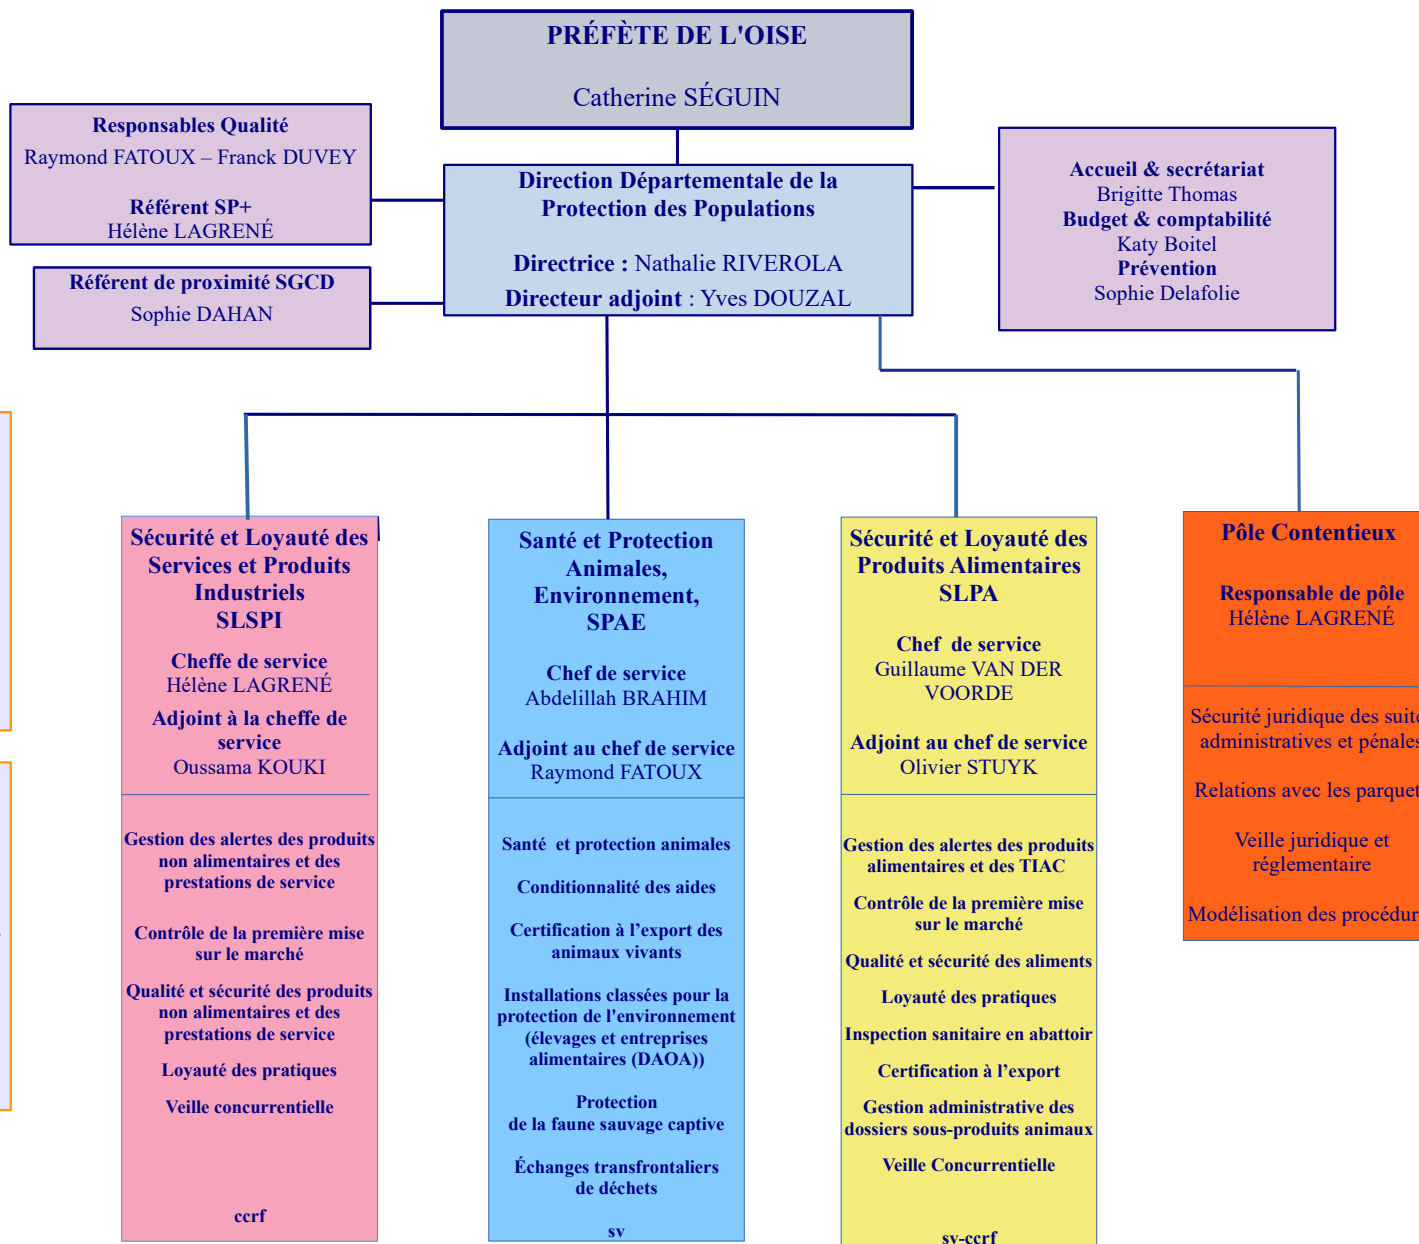

# PRÉFÈTE DE L'OISE

Liberté  
Égalité  
Fraternité

- Direction
- Pôle Contentieux-CCRF
- Service Santé et Protection Animales, Environnement - SV
- Service Sécurité et Loyauté des Produits Alimentaires - SV-CCRF
- Service Sécurité et Loyauté des Services et Produits Industriels - CCRF

SV\* = agents de la DGAL – Ministère de l'agriculture  
CCRF\* = agents de la DGCCRF – Ministère des finances