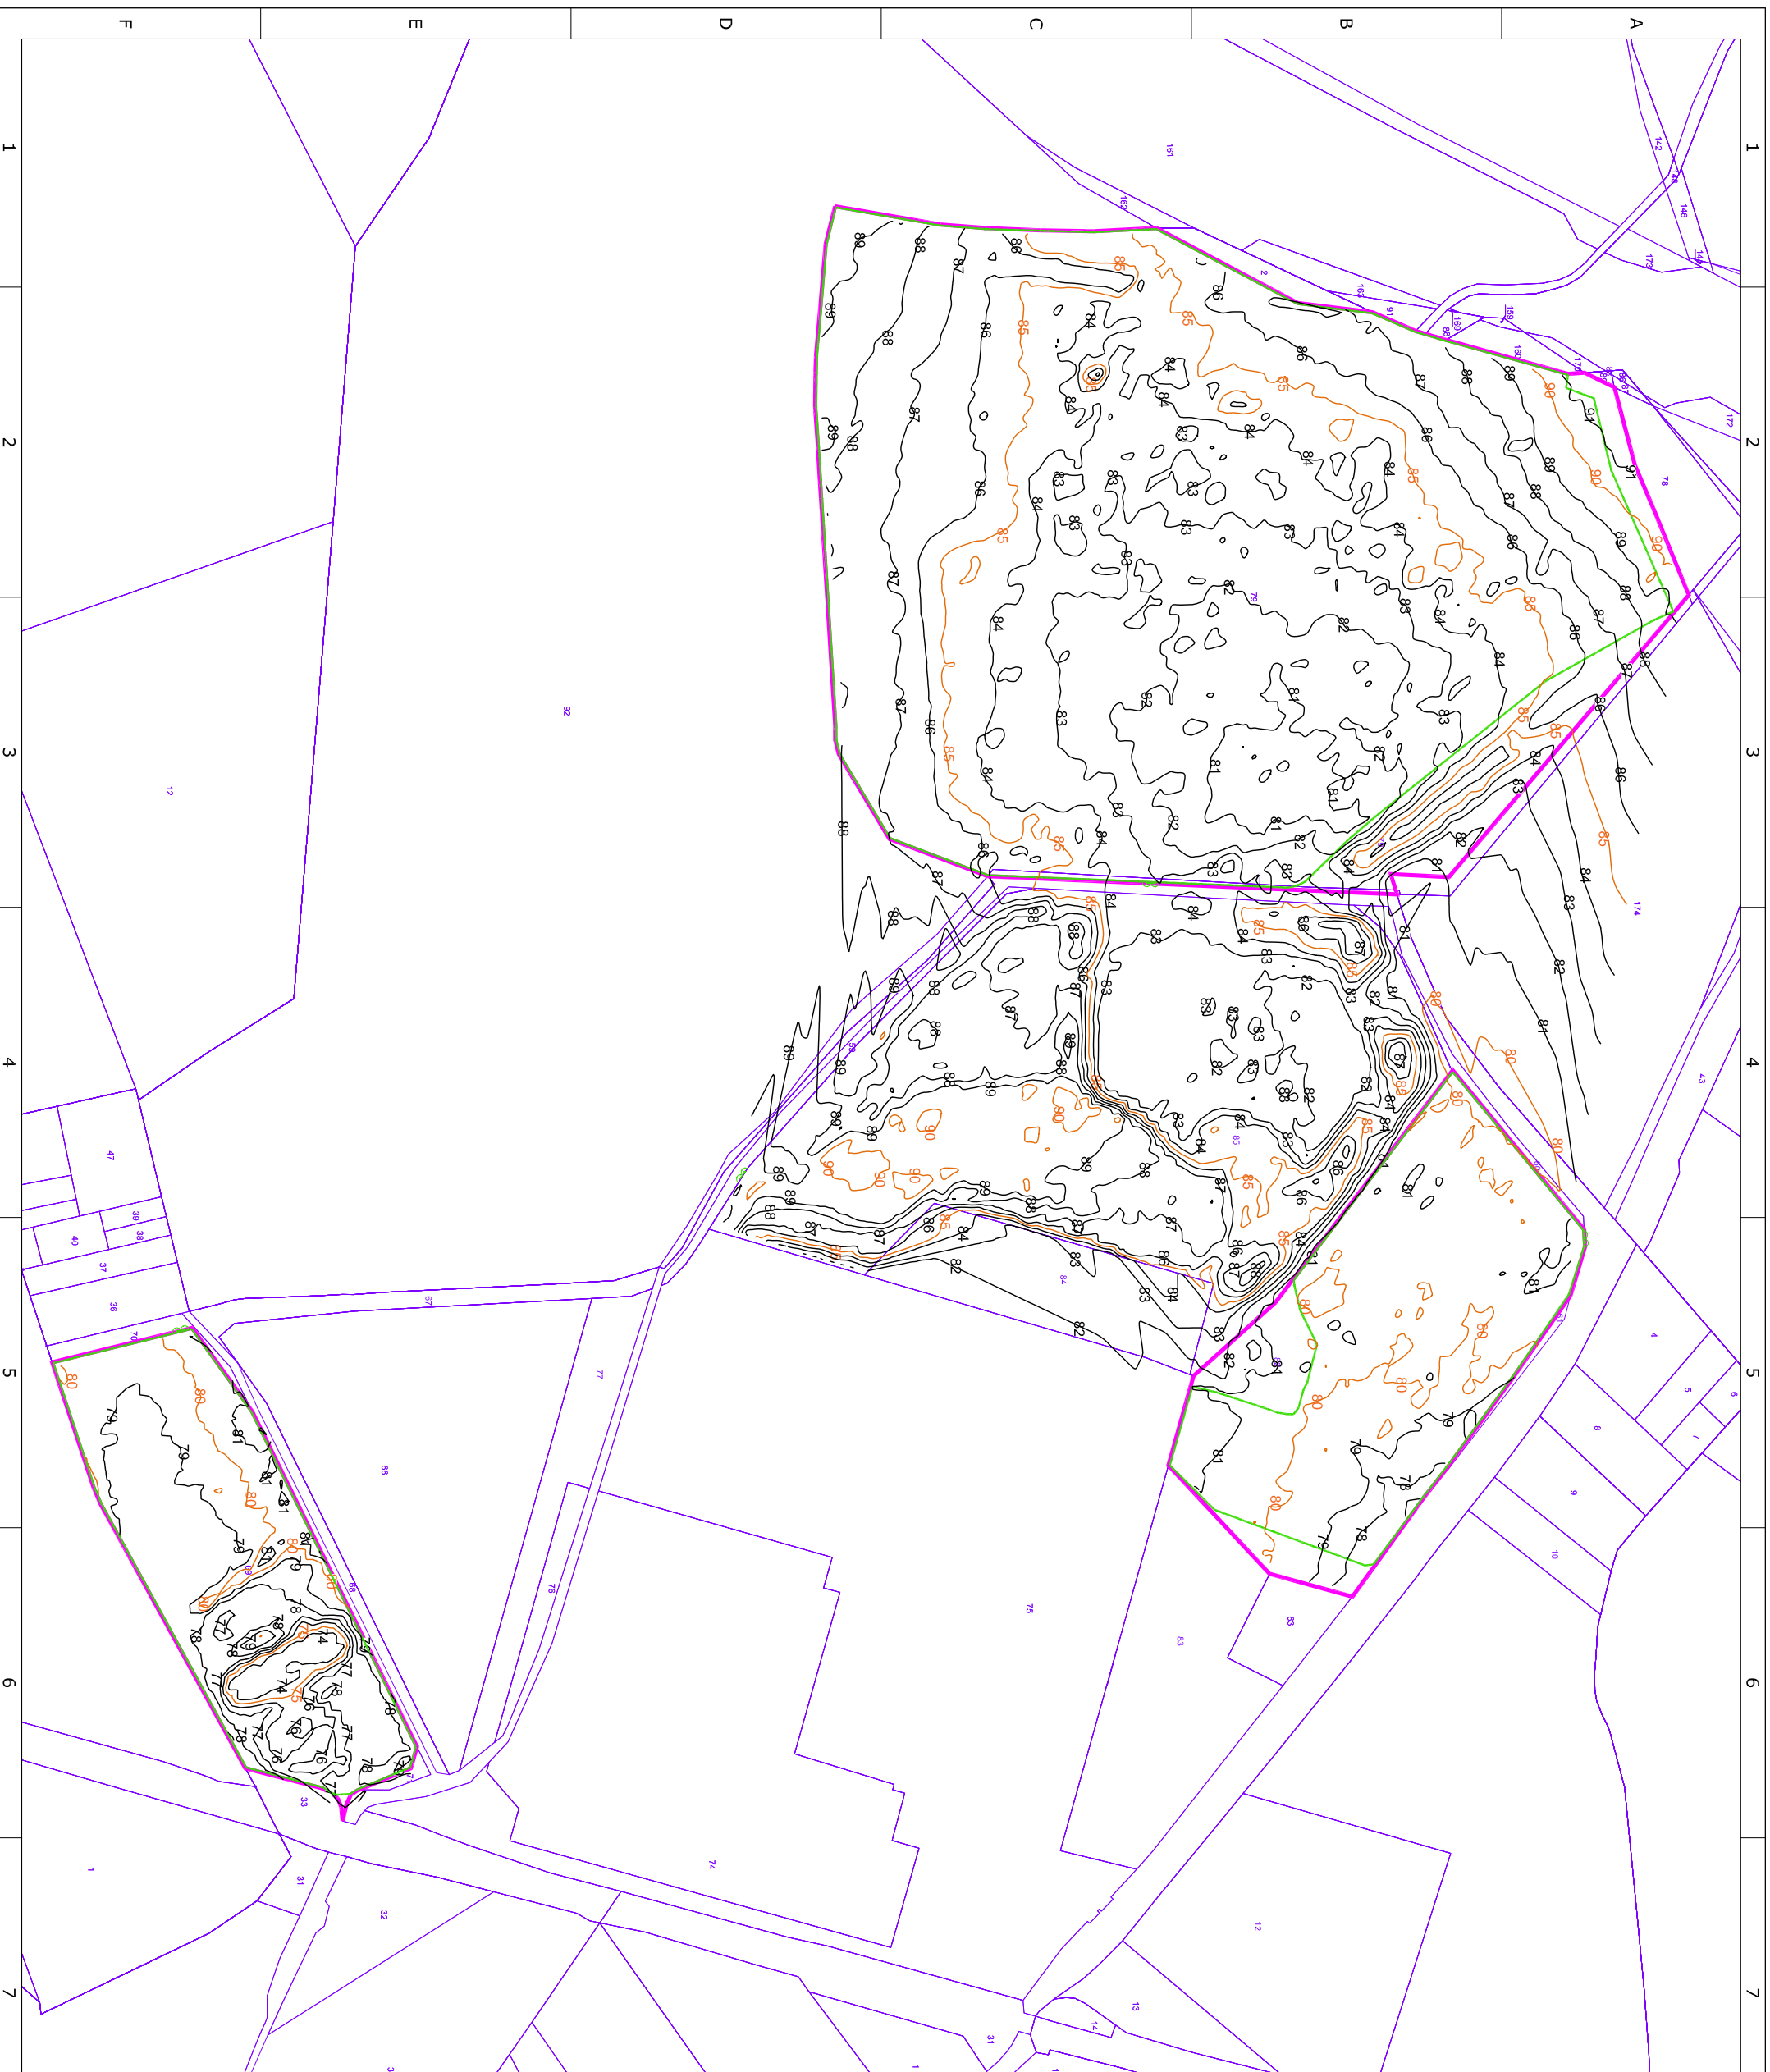

Projet photovoltaïque

SAS CPV SUN 40
Immeuble Le Blasco
966 Avenue Raymond Dugrand
CS66014
34060 Montpellier

PC2-5 Plan de masse Topographie

Référence	La Faivrese
Commune	Warlus (60)
Section	AA
Parcelle(s)	60,61,69,73,79,82

Informations

Surface clôturée	14,16 ha
------------------	----------

- Unité foncière
- Limites cadastrales
- Clôture
- 79 — Courbes de niveau topographique
- 80 —

Echelle 1:3000

Format d'impression A3

Unité des mesures Mètres