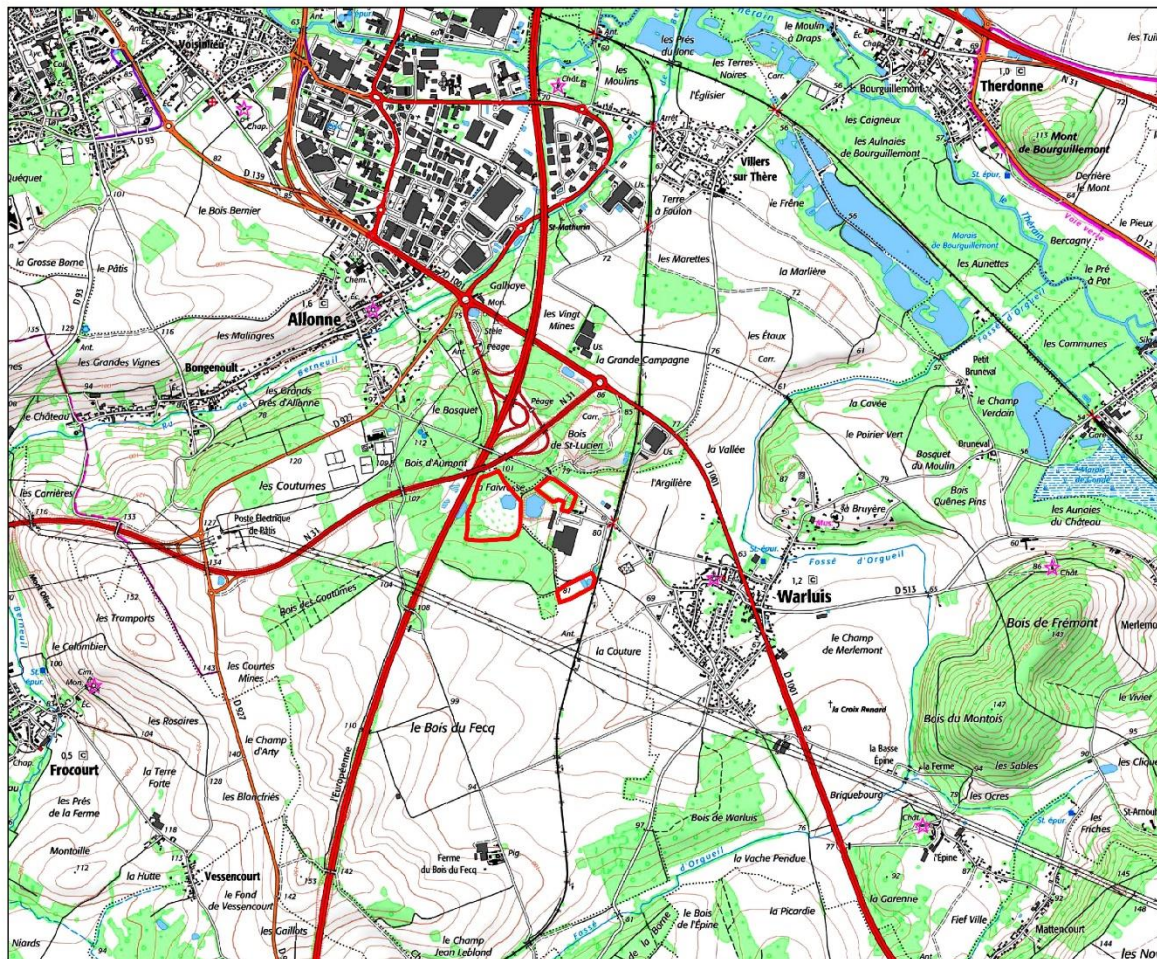

## SAS CPV SUN 40

Immeuble Le Blasco  
966 Avenue Raymond Dugrand  
CS66014  
34 060 Montpellier  
Tel : 04 67 64 99 60

**PC6 : Insertion du projet de  
construction dans son environnement**

**Commune de Warluis (60)  
Lieu-dit « La Faivresse »**

# PC1 - Localisation du projet

Projet de parc photovoltaïque de Warlus - "La Faivresse" (60)