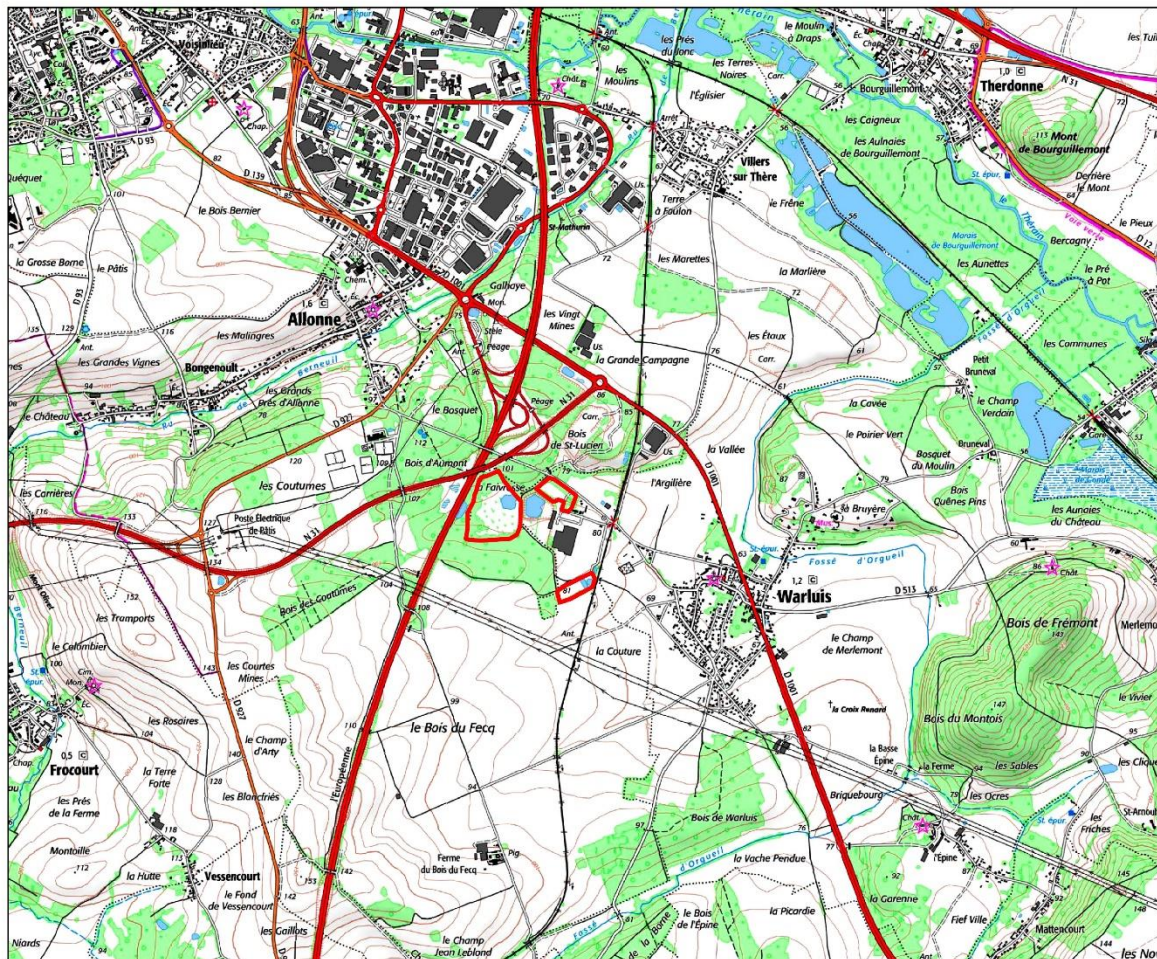

**Commune de Warluis (60)  
Lieu-dit « La Faivresse »**

F R E D E R I Q U E  
L O N C H A M P T  
A R C H I T E C T E

60 rue Briens - 38000 Grenoble  
06 98 65 78 72  
archi@fred.loncha.com  
N° Ordre 080319  
SIRET 799 511 191 00014  
APE 7111Z

# PC1 - Localisation du projet

Projet de parc photovoltaïque de Warluis - "La Faivresse" (60)