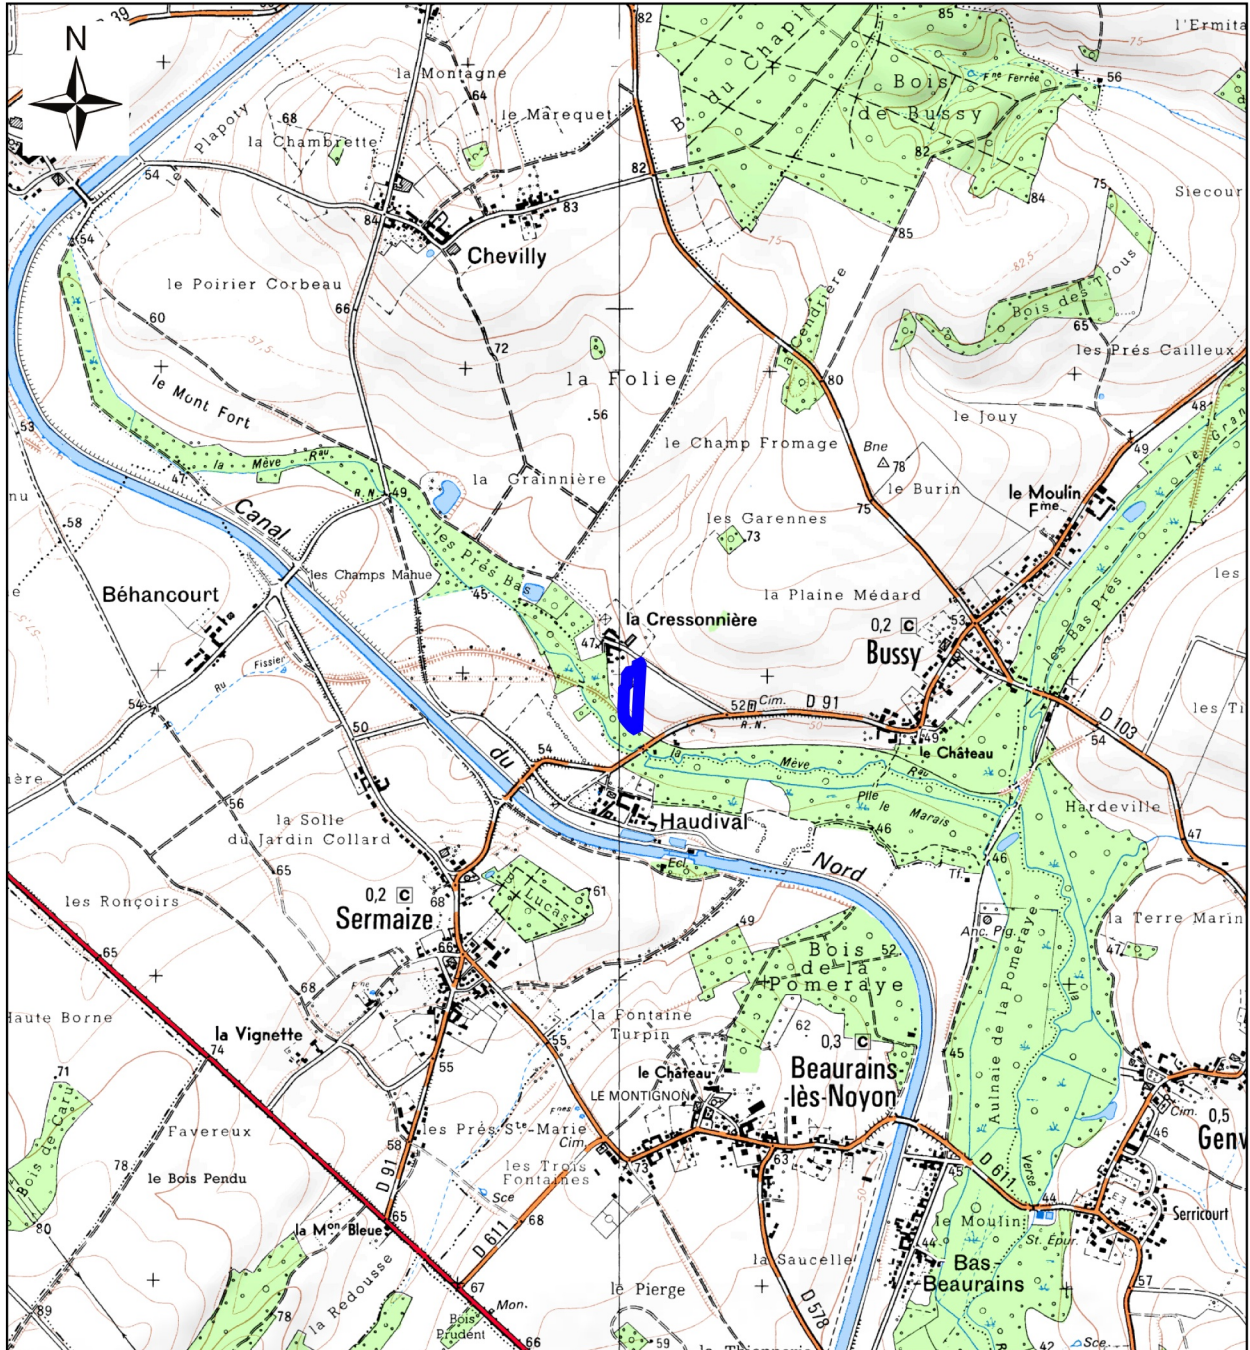

Plan de situation (1/25 000)

SDP AUTO

LA CRESSONNIERE - 60400 BUSSY

 Site SDP AUTO actuel

0 500 1000 m

Fond carto. : IGN
Réalisation : ALISE Environnement, 2021

 Alise
Environnement