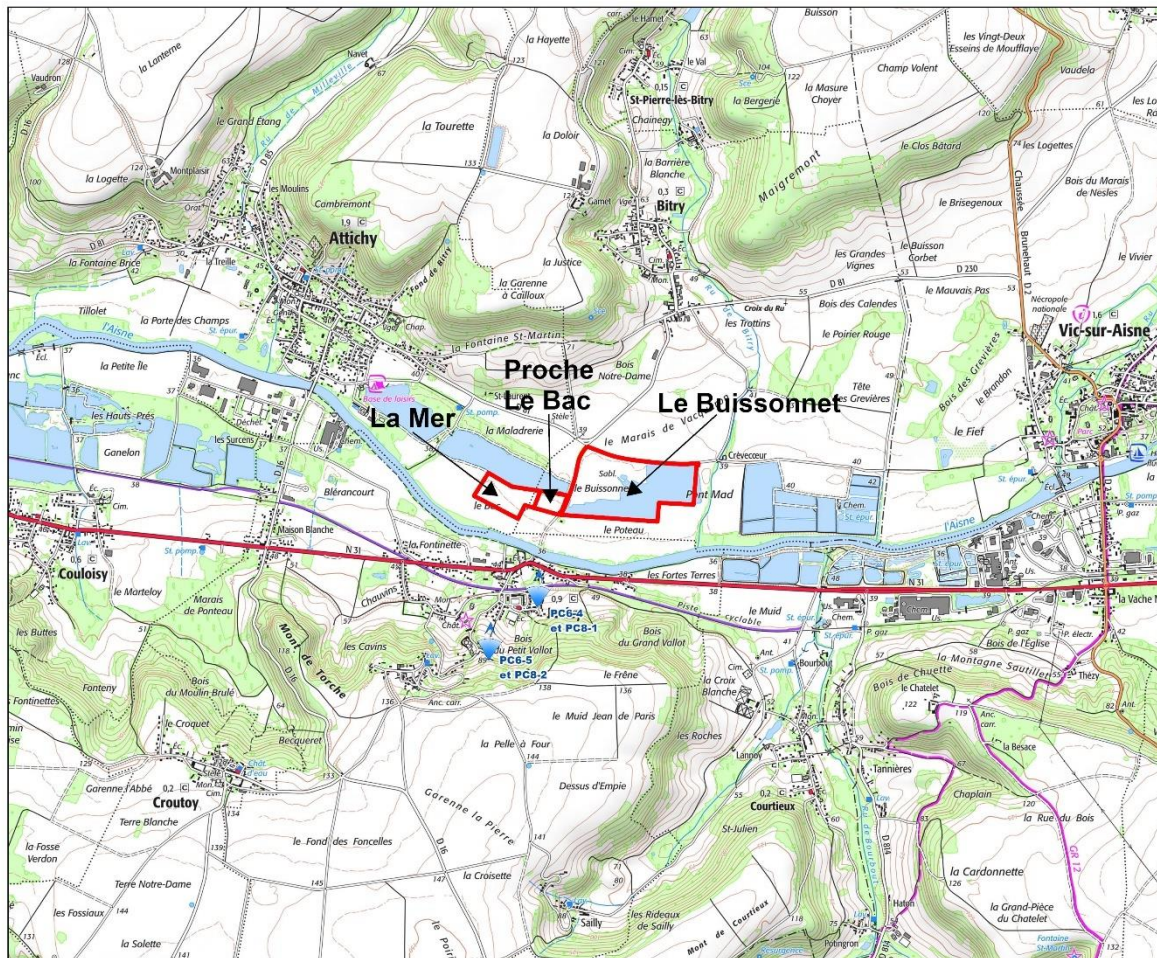

PC1 - Localisation du projet

Projet de parc photovoltaïque de Bitry / Attichy (60)

Légende
 Aire d'étude

FREDERIQUE
LONCHAMPT
ARCHITECTE

60 rue Thiers - 38000 Grenoble
04 78 65 76 72
archi@fred-lonchampt.com
* Ordre 080319
SIRET 799 511 191 00014
APE 71112