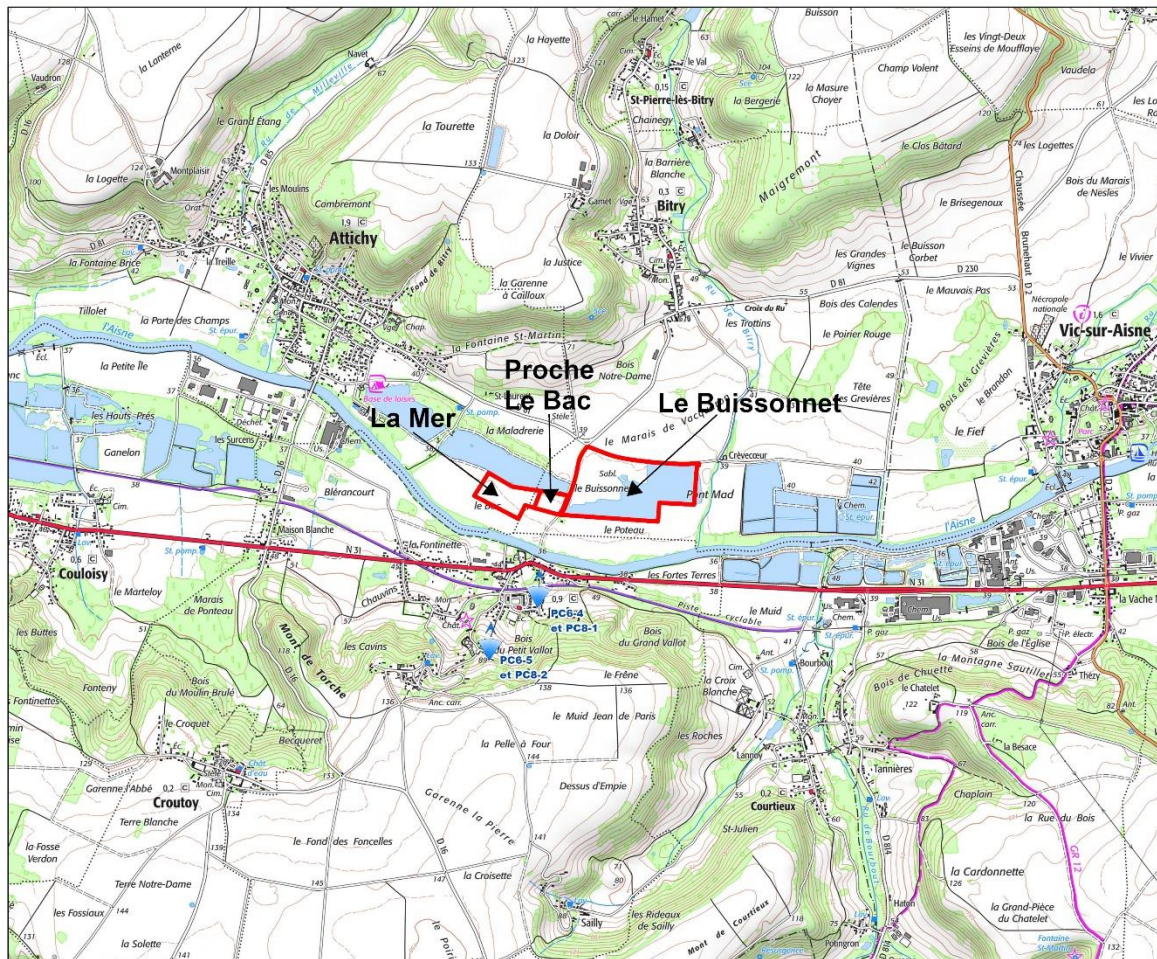

PC1 - Localisation du projet

Projet de parc photovoltaïque de Bitry / Attichy (60)

Légende

Aire d'étude

FREDERIQUE
LONCHAMPT
ARCHITECTE

60 rueniers - 38000 Grenoble
06 46 65 76 72
archi@fred-lonchampt.com
* Ordre 090319
SIRET 799 511 191 00014
APE 7111Z