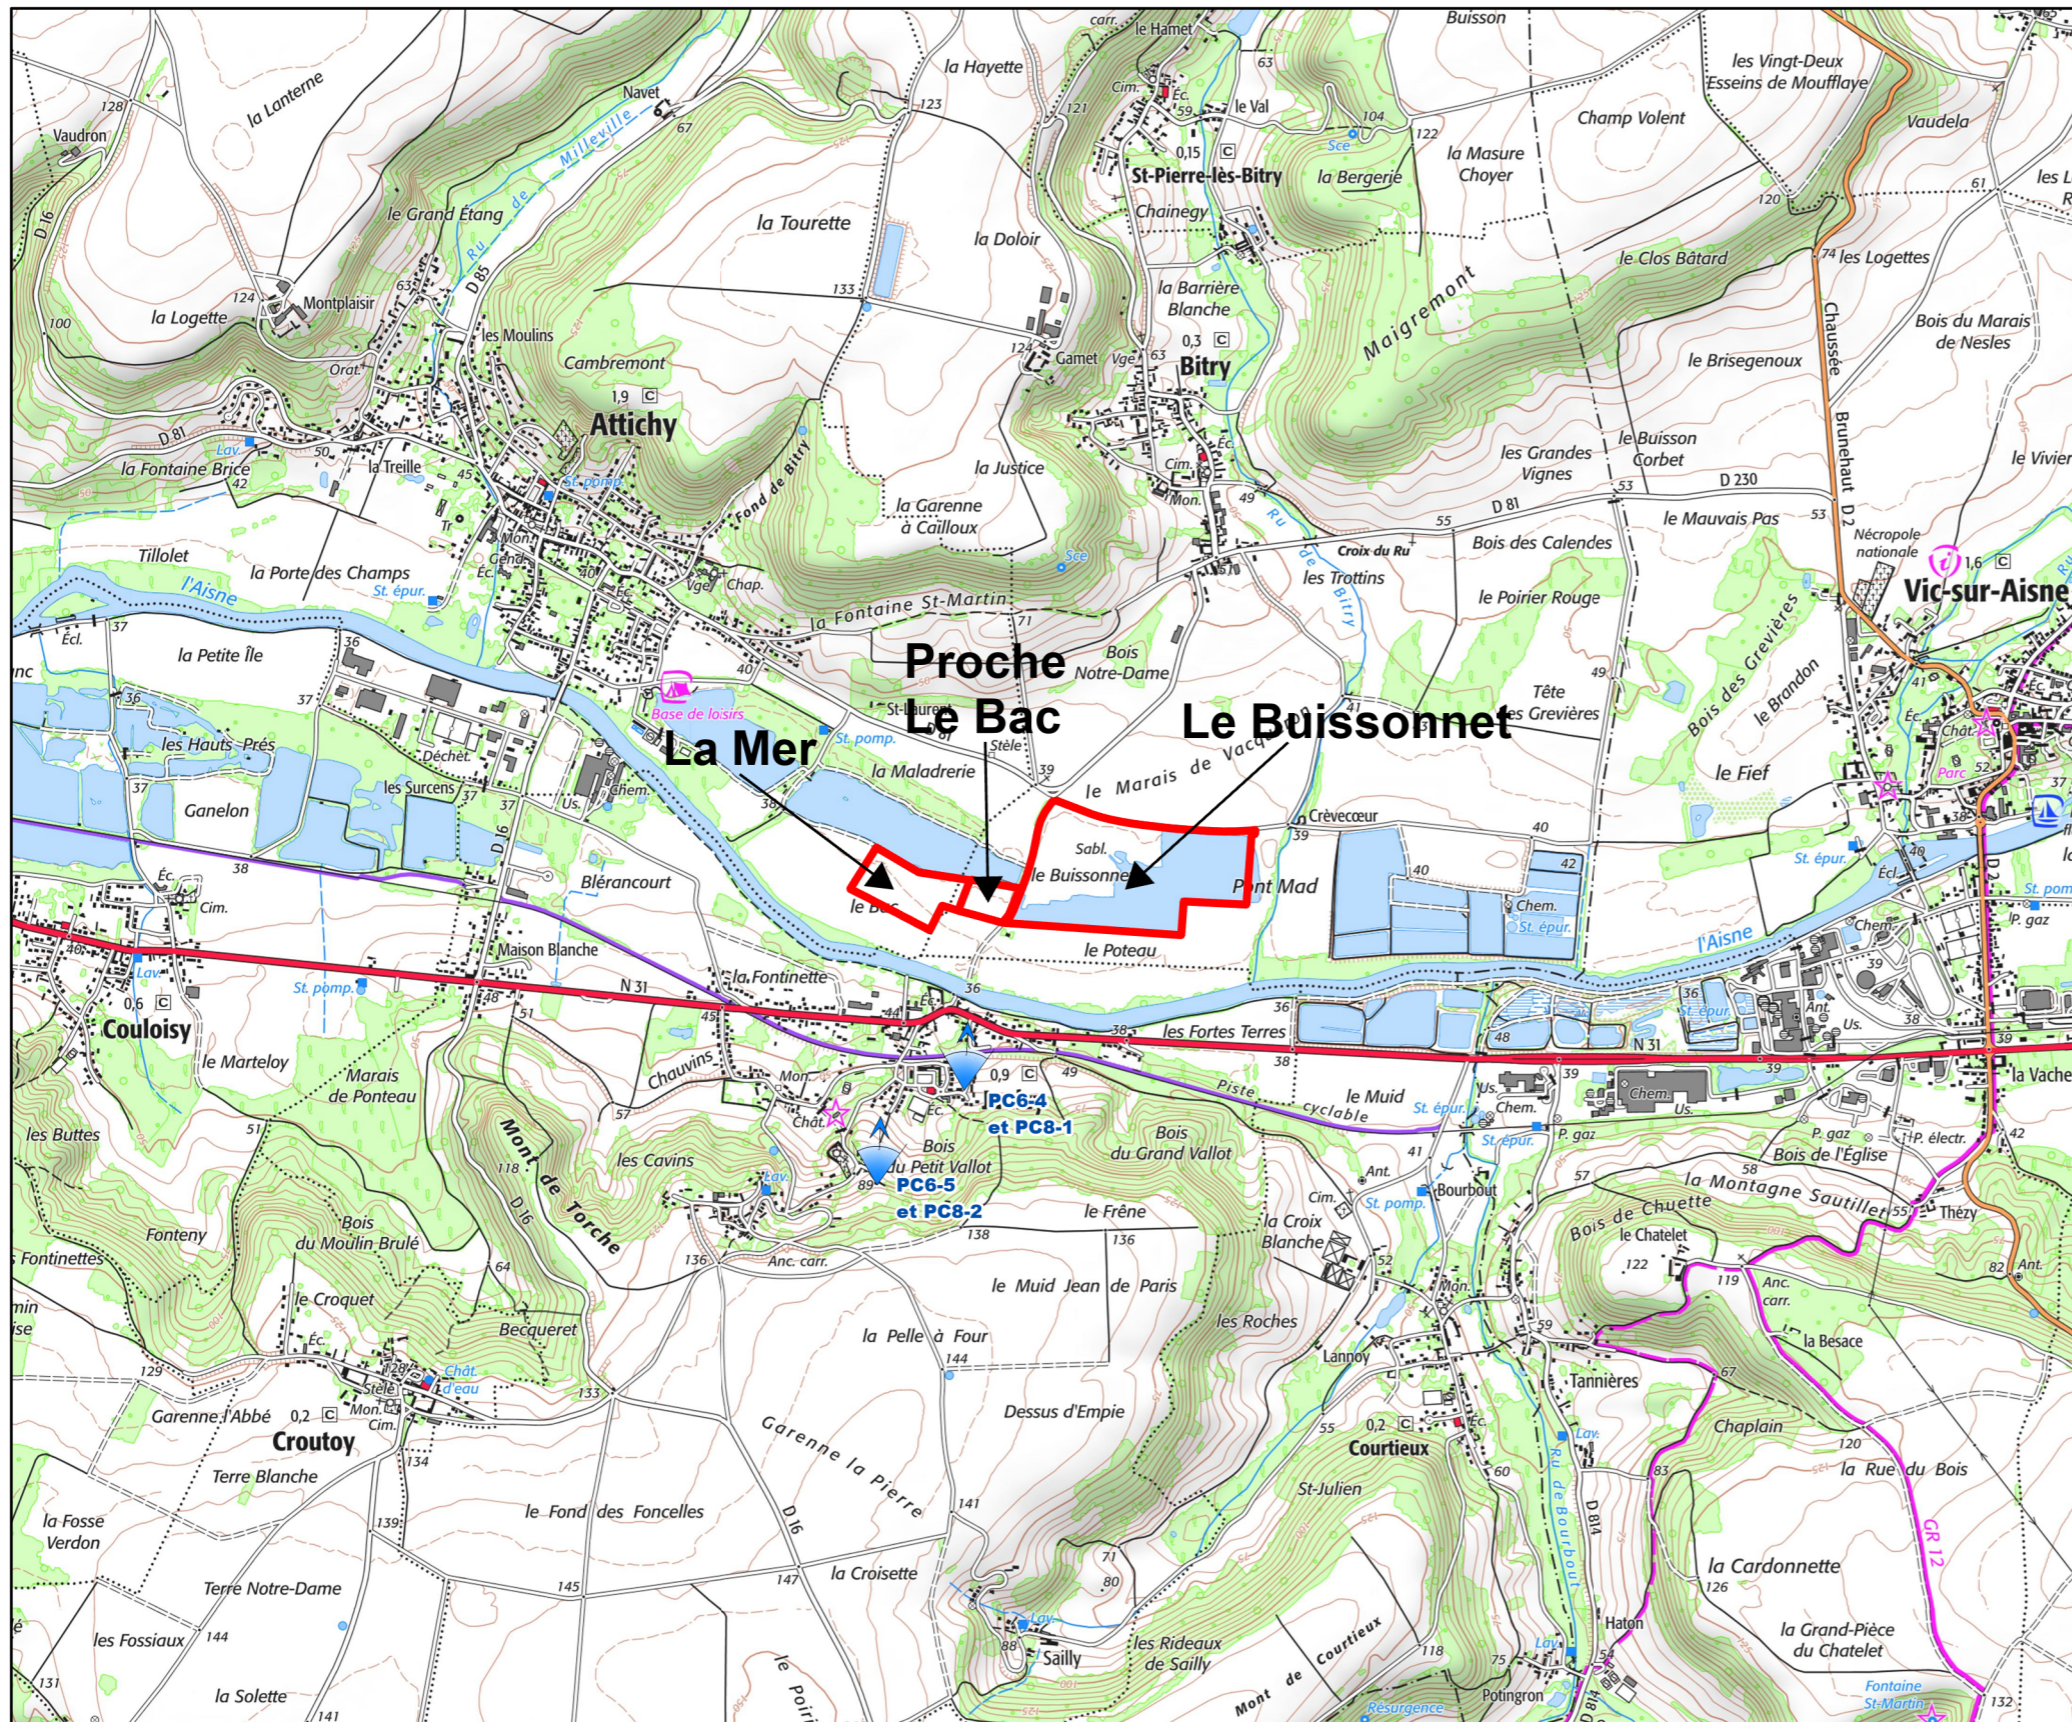

PC1 - Localisation du projet

Projet de parc photovoltaïque de Bitry / Attichy (60)

Légende

 Aire d'étude

FREDERIQUE
LONCHAMPT
ARCHITECTE

60 rue Thiers - 35000 Rennes
02 99 60 71 77
architecte@lonchampt.com
N° Ordre 080319
SRET 799 511 191 00014
APE 7111Z