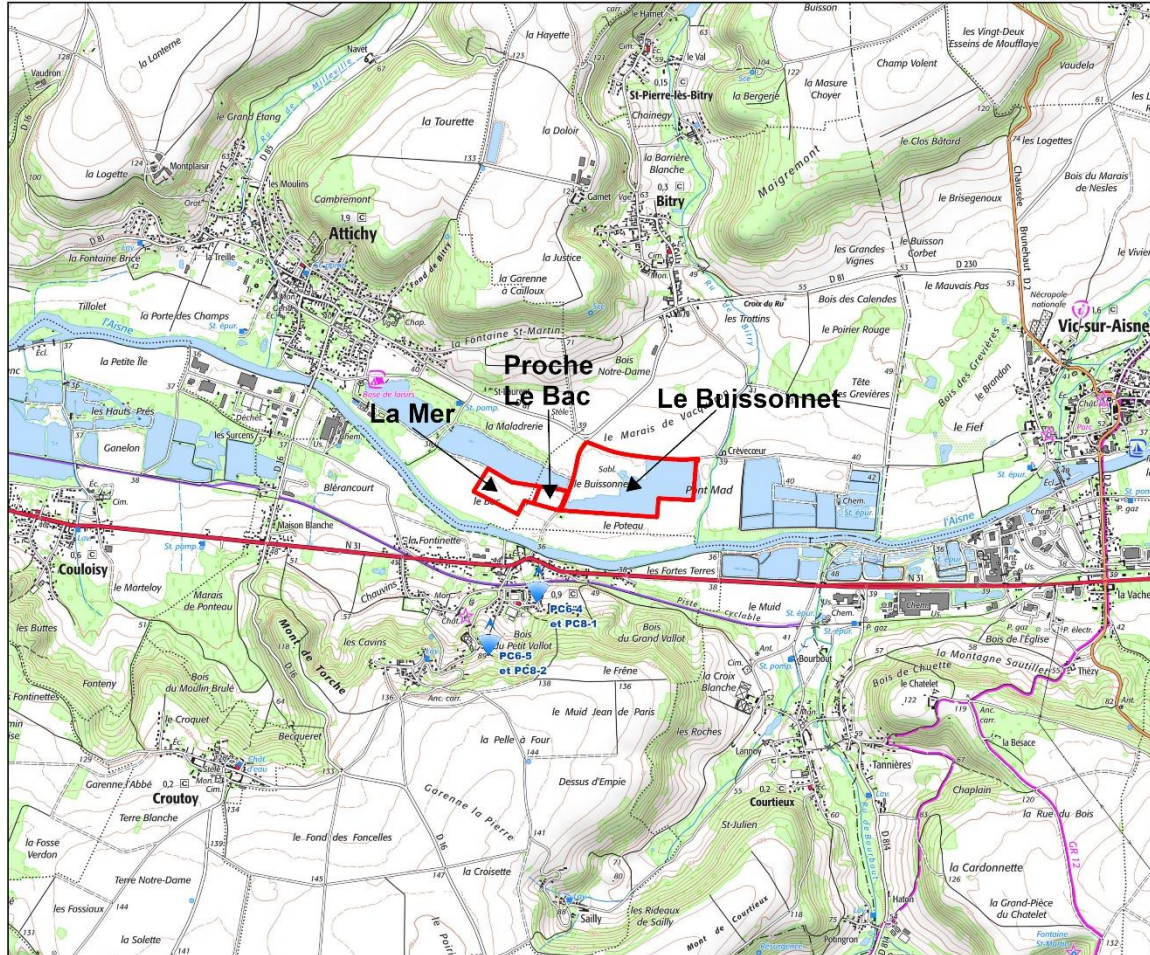

PC1 - Localisation du projet

Projet de parc photovoltaïque de Bitry / Attichy (60)

Légende

Aire d'étude

FREDERIQUE
LONCHAMPT
ARCHITECTE

60 rueniers - 38000 Grenoble
06 46 65 76 72
archi@fred-lonchampt.com
* Ordre 090319
SIRET 799 511 191 00014
APE 7111Z