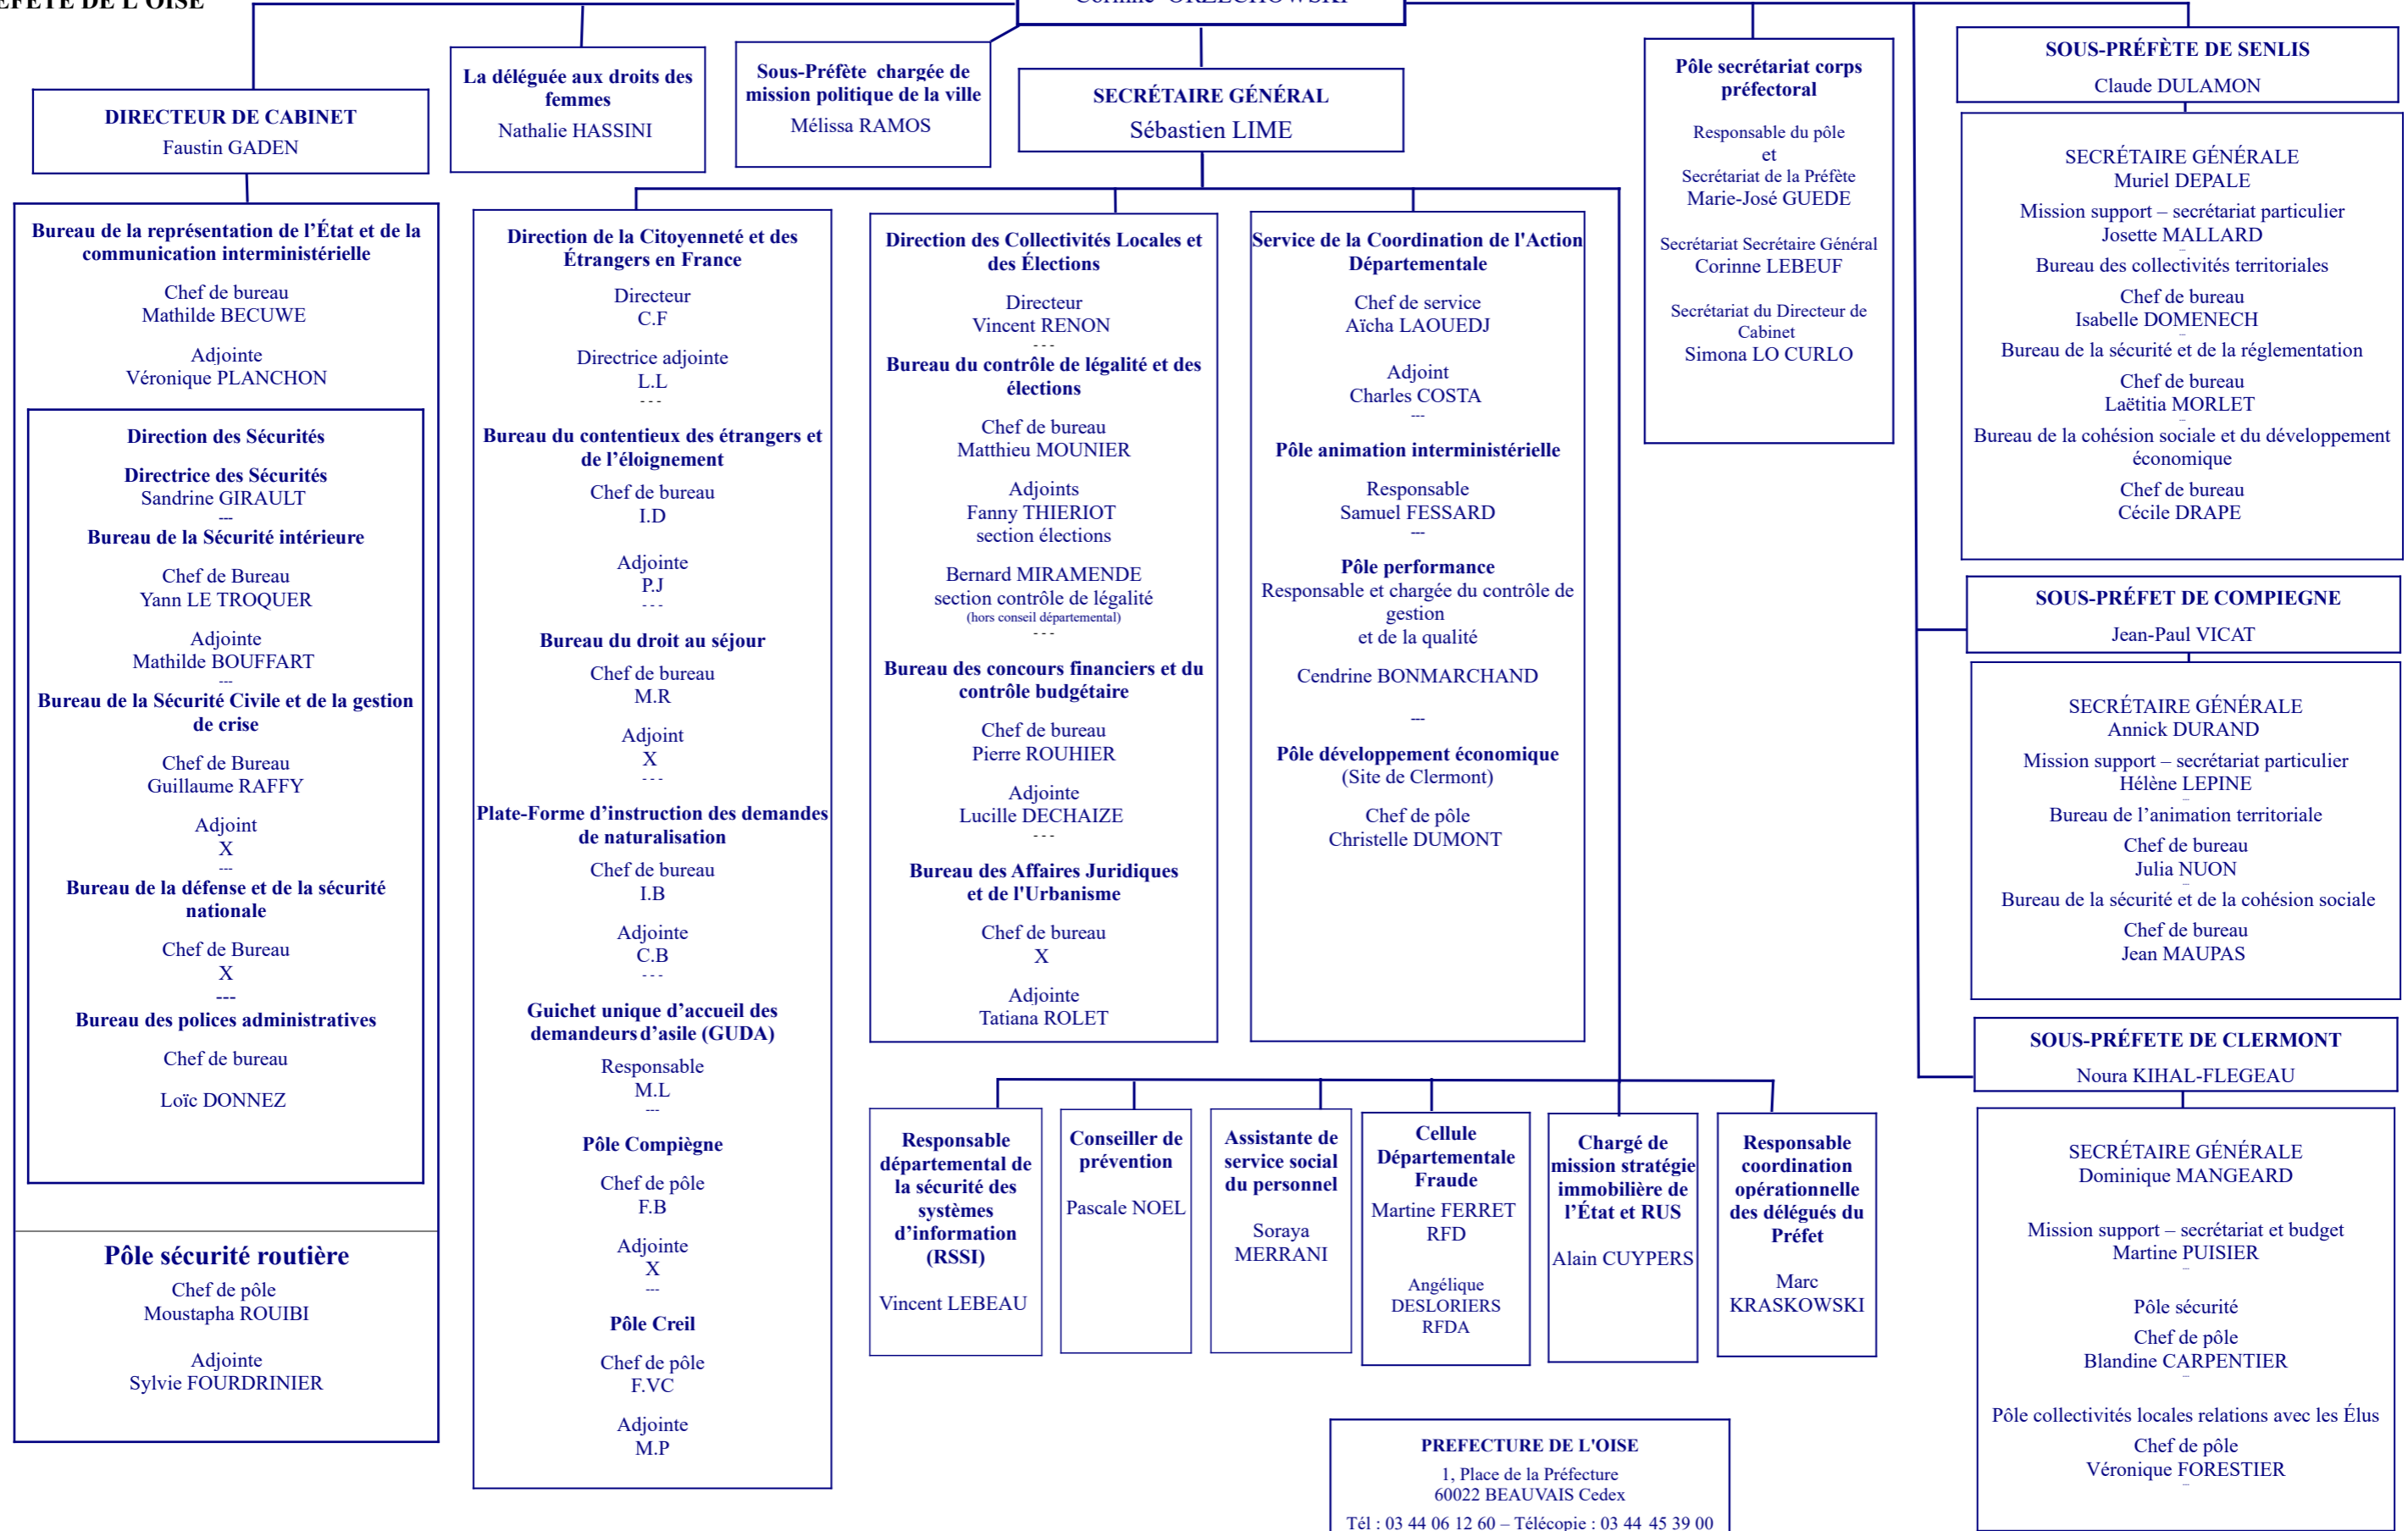

PRÉFÈTE DE L'OISE

PRÉFÈTE DE L'OISE

Corinne ORZECOWSKI

PRÉFECTURE DE L'OISE

1, Place de la Préfecture
60022 BEAUVAIS Cedex
Tél : 03 44 06 12 60 – Télécopie : 03 44 45 39 00
Courriel : prefecture@oise.gouv.fr
Site-internet : www.oise.gouv.fr