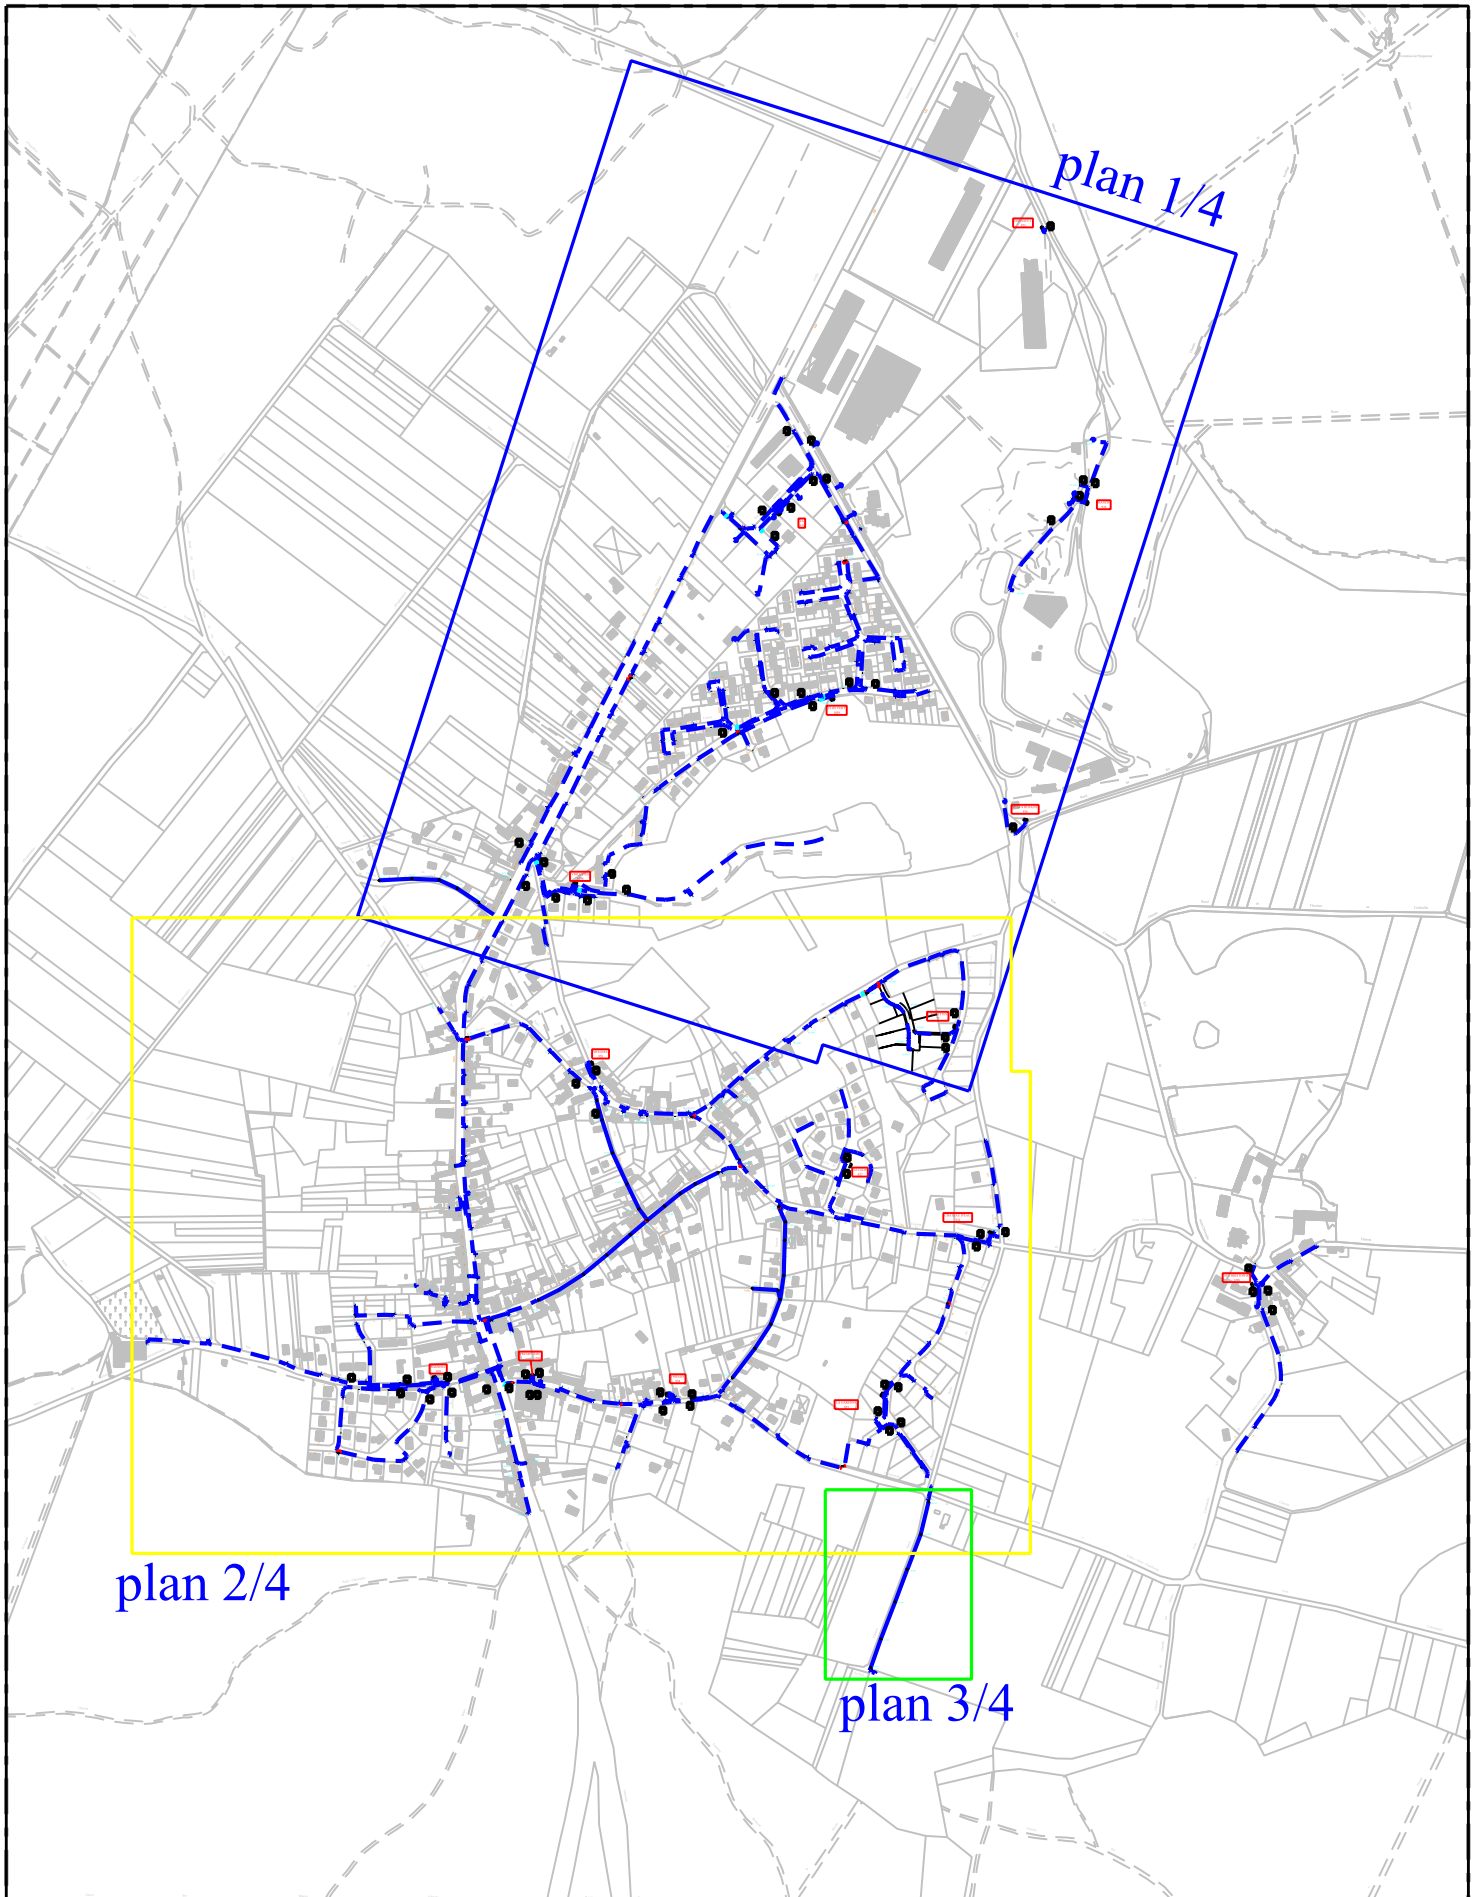

Commune : Fleurines
 Réseau HT Plan 2/3
 Date de mise à jour : 01/01/2012

27/04/2012

Echelle : 1/2000

Commune : Fleurines
Réseau HT Plan 3/3
Date de mise à jour : 30/11/2012

30/11/2012
Echelle : 1/2000

Commune : FLEURINES

Plan d'ensemble

Commune : Fleurines
 Réseau BT Plan 3/4
 Date de mise à jour : 11/06/10

19/08/2011

Echelle : 1/1000

ST CHRISTOPHE
1208

Commune: Fleurines
Réseau BT Plan 4/4
Date de mise à jour : 11/06/10

19/08/2011
Echelle : 1/1000