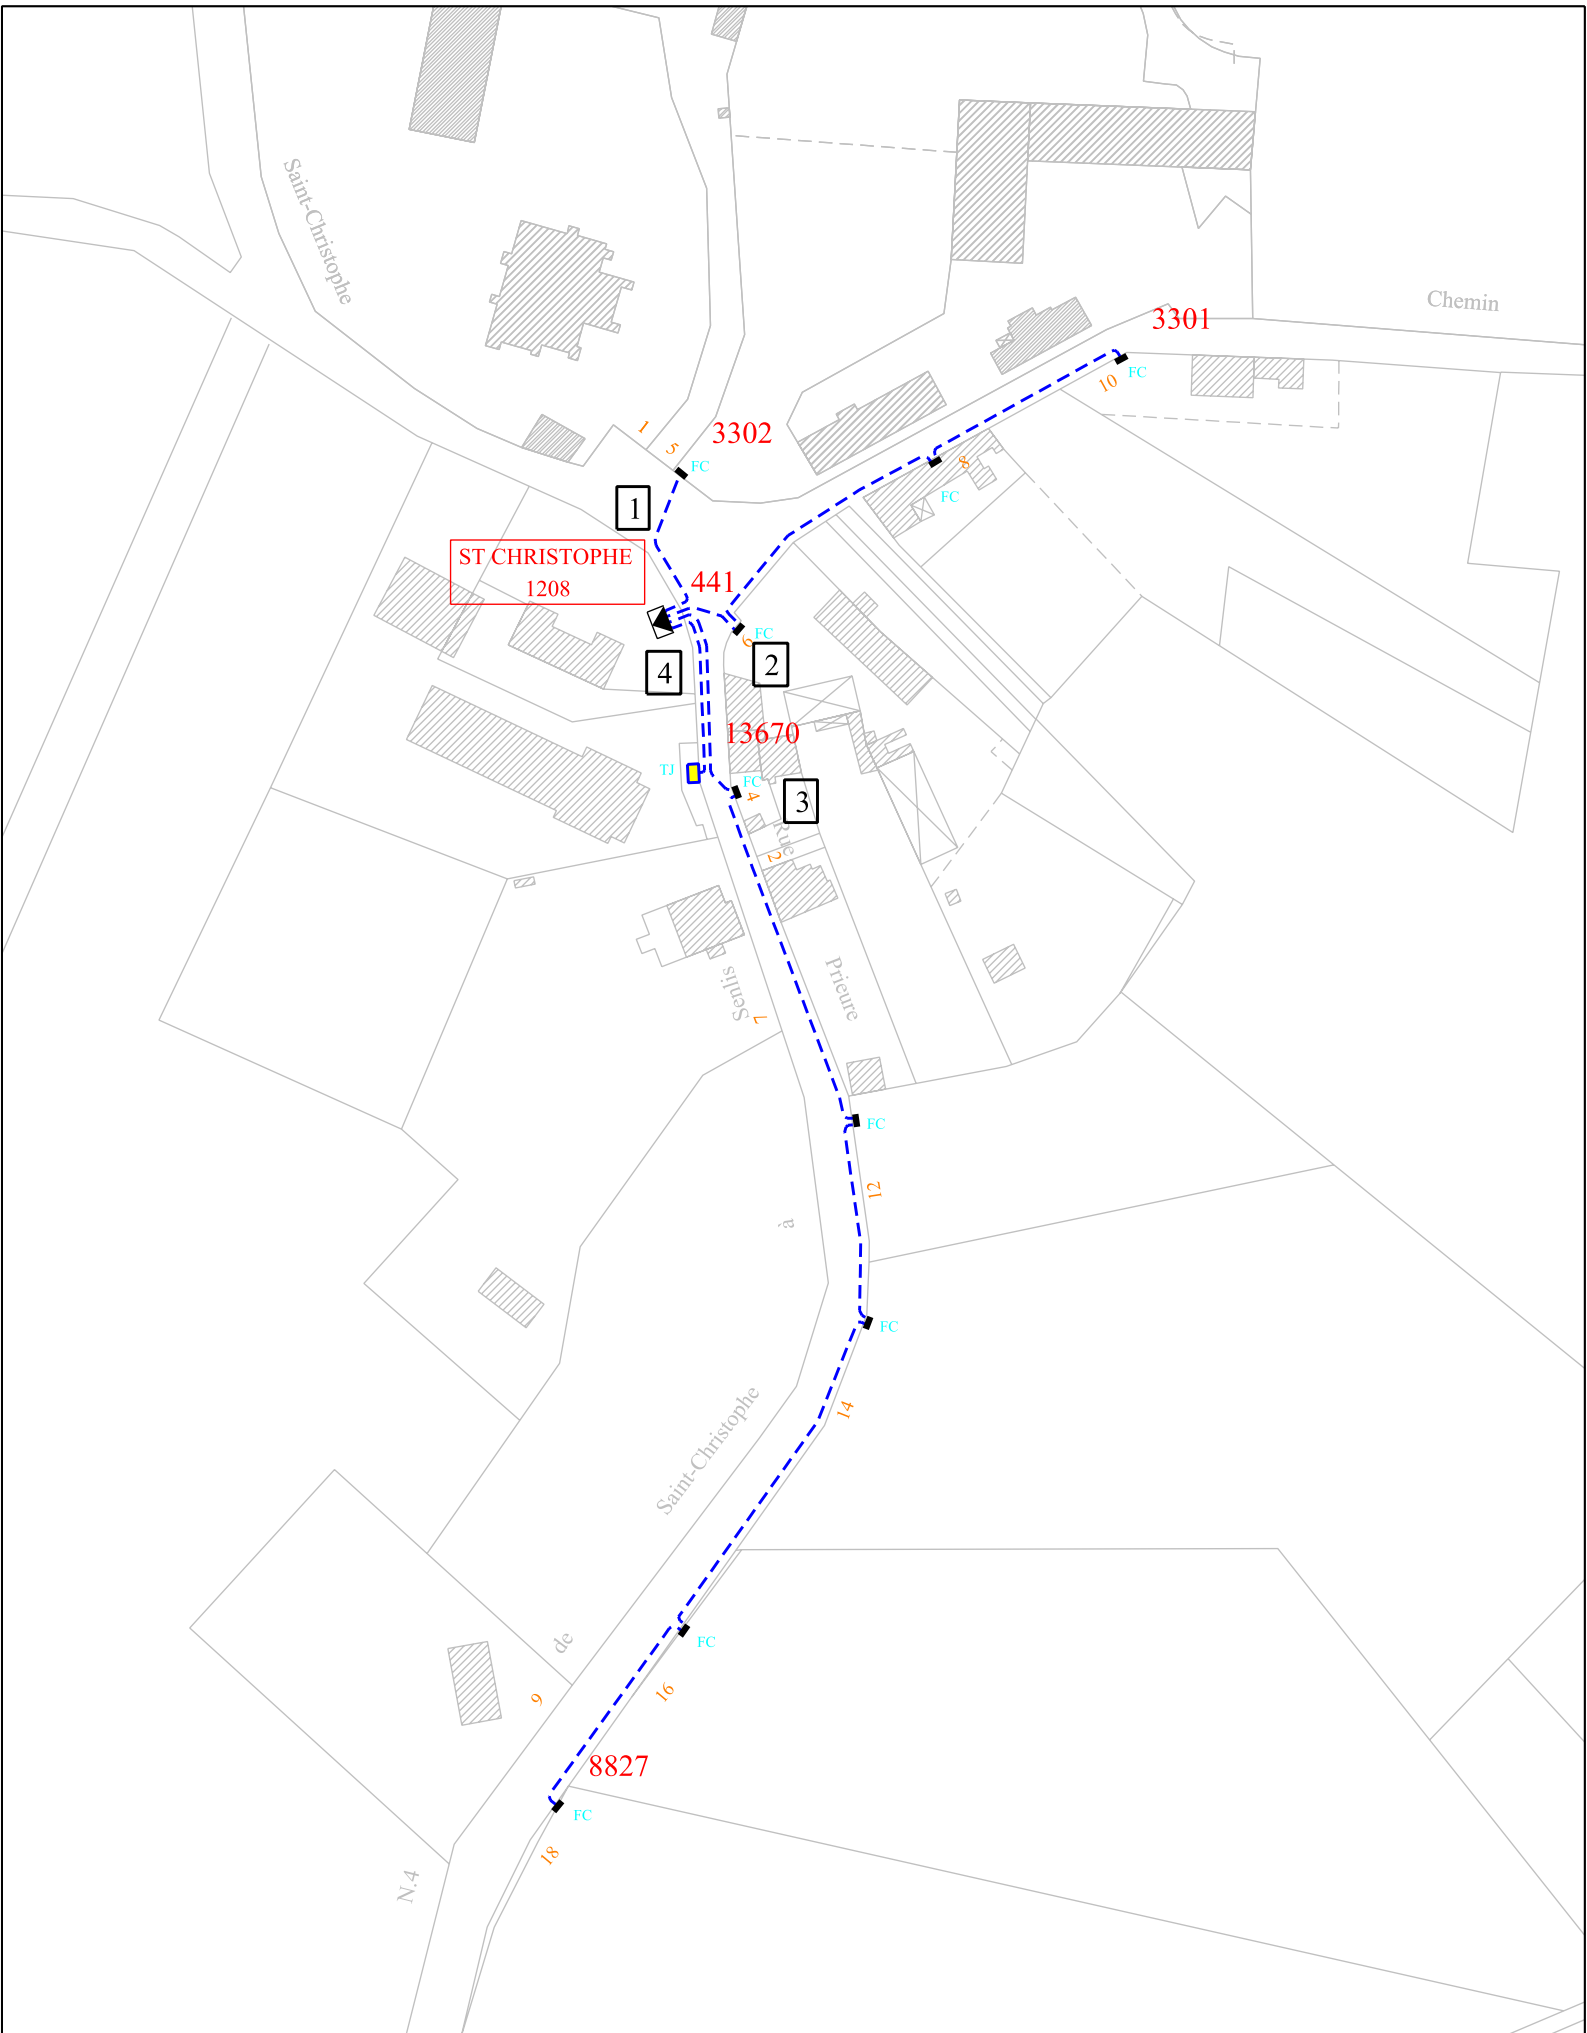

Commune : Fleurines
 Réseau HT Plan 2/3
 Date de mise à jour : 01/01/2012

27/04/2012

Echelle : 1/2000

Commune : Fleurines
Réseau HT Plan 3/3
Date de mise à jour : 30/11/2012

30/11/2012
Echelle : 1/2000

Commune : FLEURINES

Plan d'ensemble

Commune : Fleurines
 Réseau BT Plan 3/4
 Date de mise à jour : 11/06/10

19/08/2011

Echelle : 1/1000

ST CHRISTOPHE
1208

Commune: Fleurines
Réseau BT Plan 4/4
Date de mise à jour : 11/06/10

19/08/2011
Echelle : 1/1000