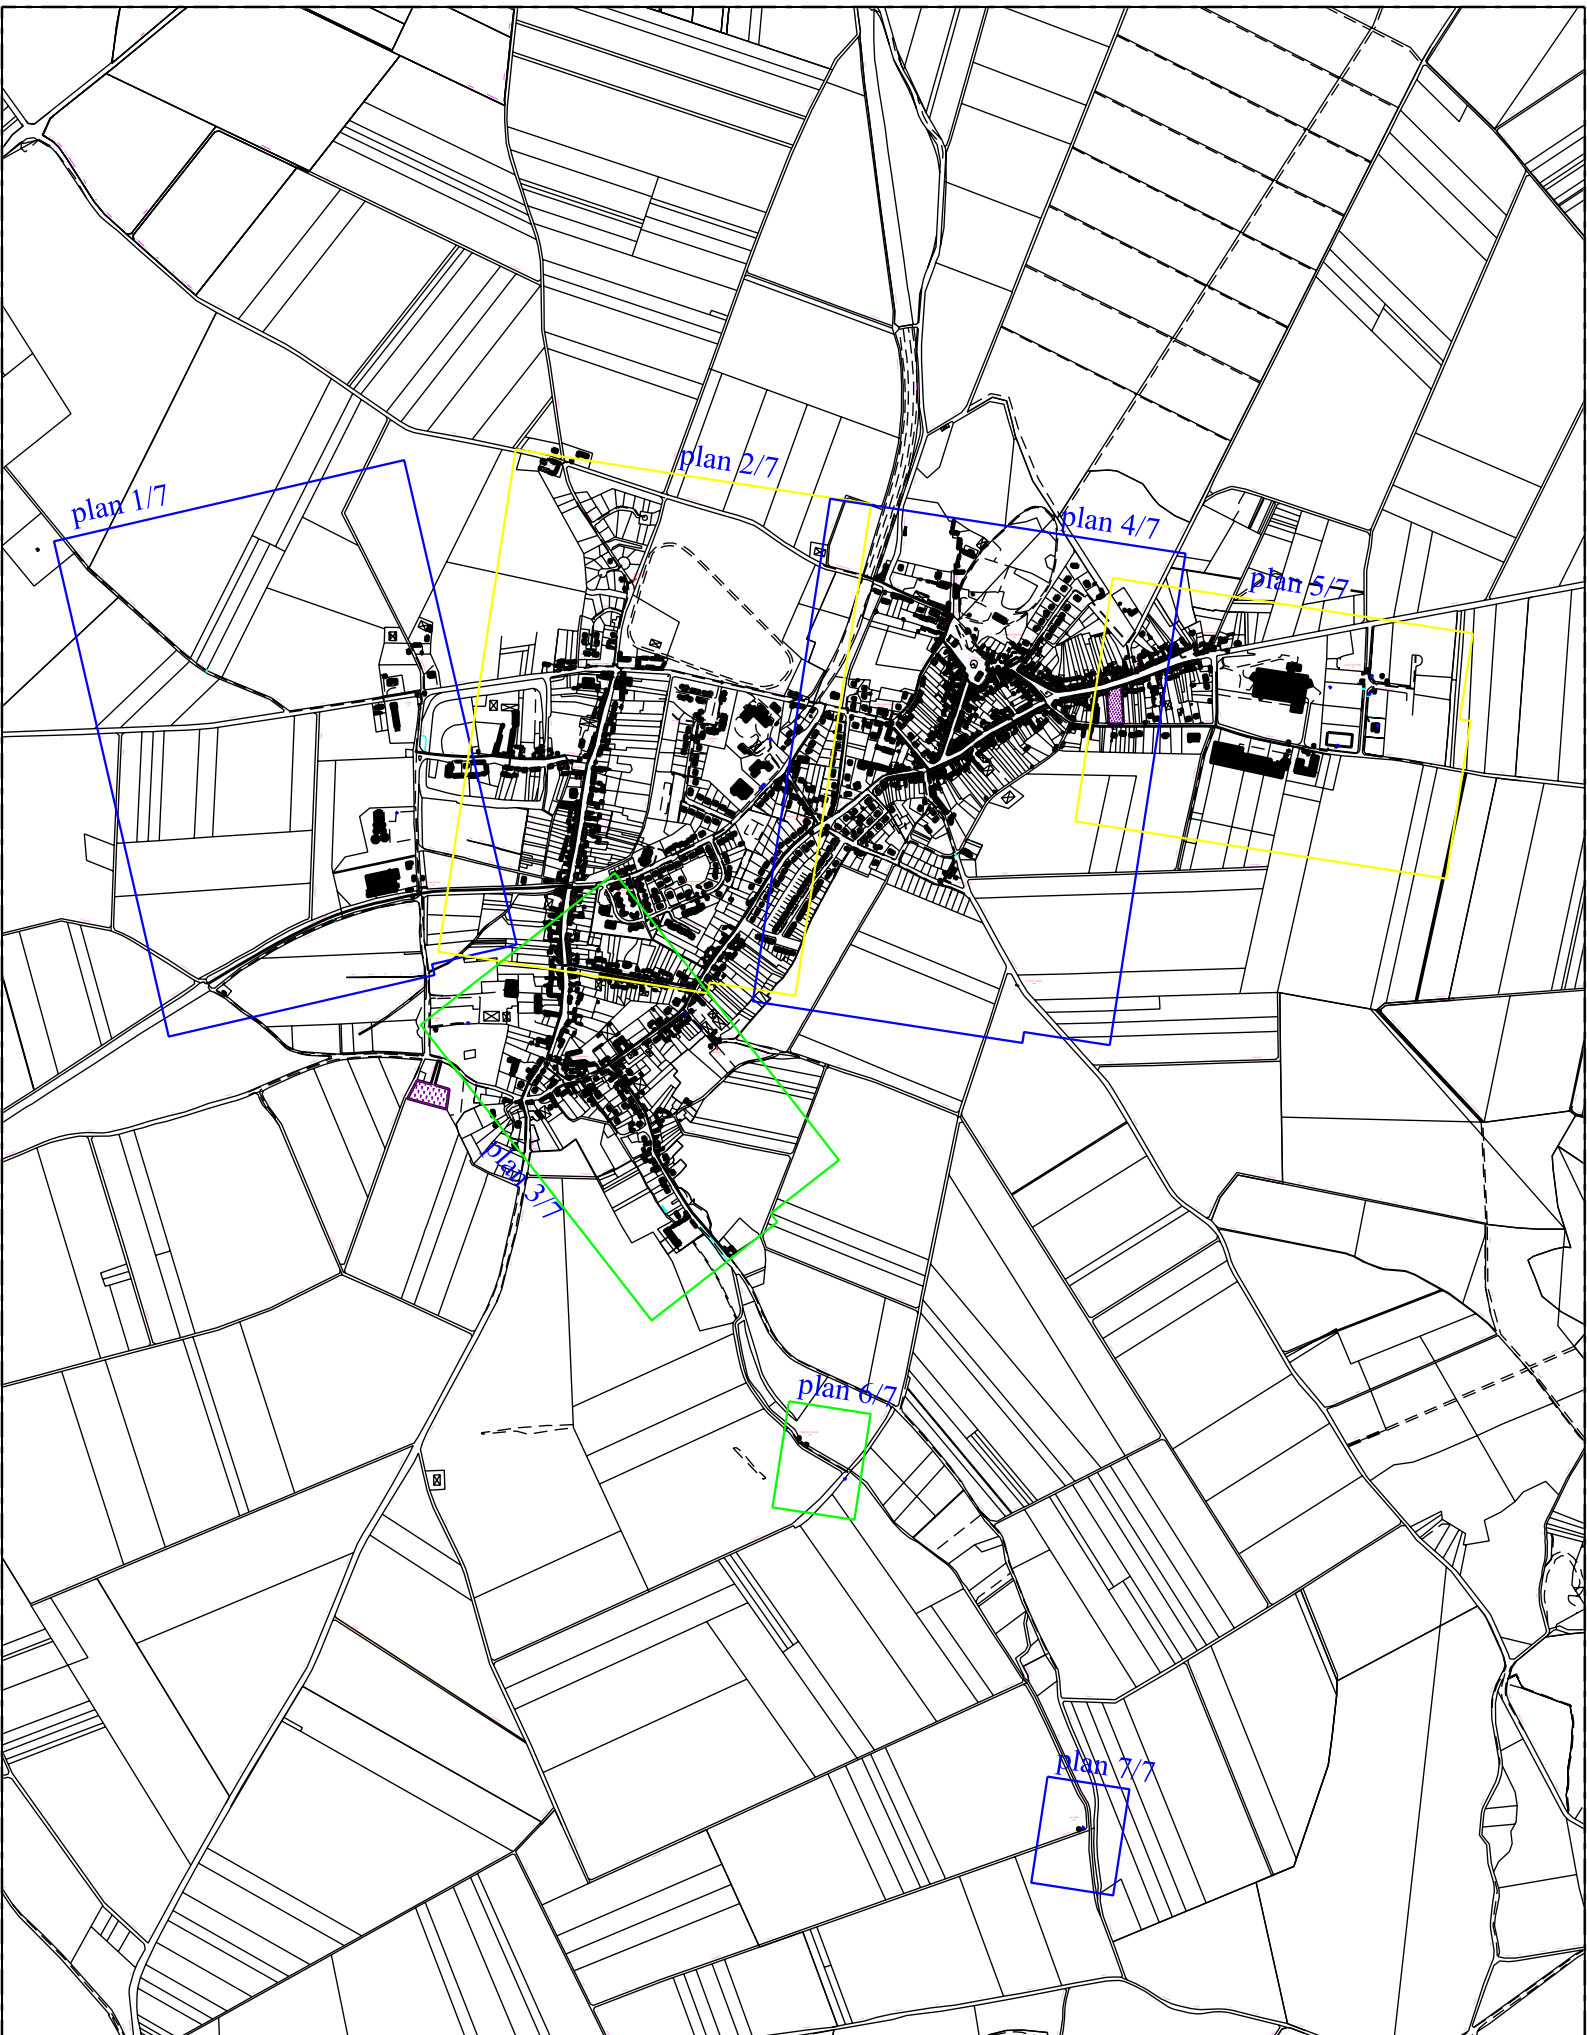

Commune : MAIGNELAY-MONTIGNY

27/04/2012

Plan d'ensemble

Echelle : 1/15000

Commissariat d'Aménagement
Région de la Capitale-Nationale

PROJET

2024

10000

Commune : Maignelay-Montigny
Réseau HT Plan 6/6
Date de mise à jour : 01/01/2012

27/04/2012

Echelle : 1/1000

tiers

Chemin

Rural

2208

2207

Commune : MAIGNELAY MONTIGNY

19/01/2011

Plan d'ensemble

Echelle : 1/12500

TJ80374/000005 LES CAUREL

EGLISE MONTIGNY
427

MEDARD
1555

RUE D'AUDIVILLERS
1651