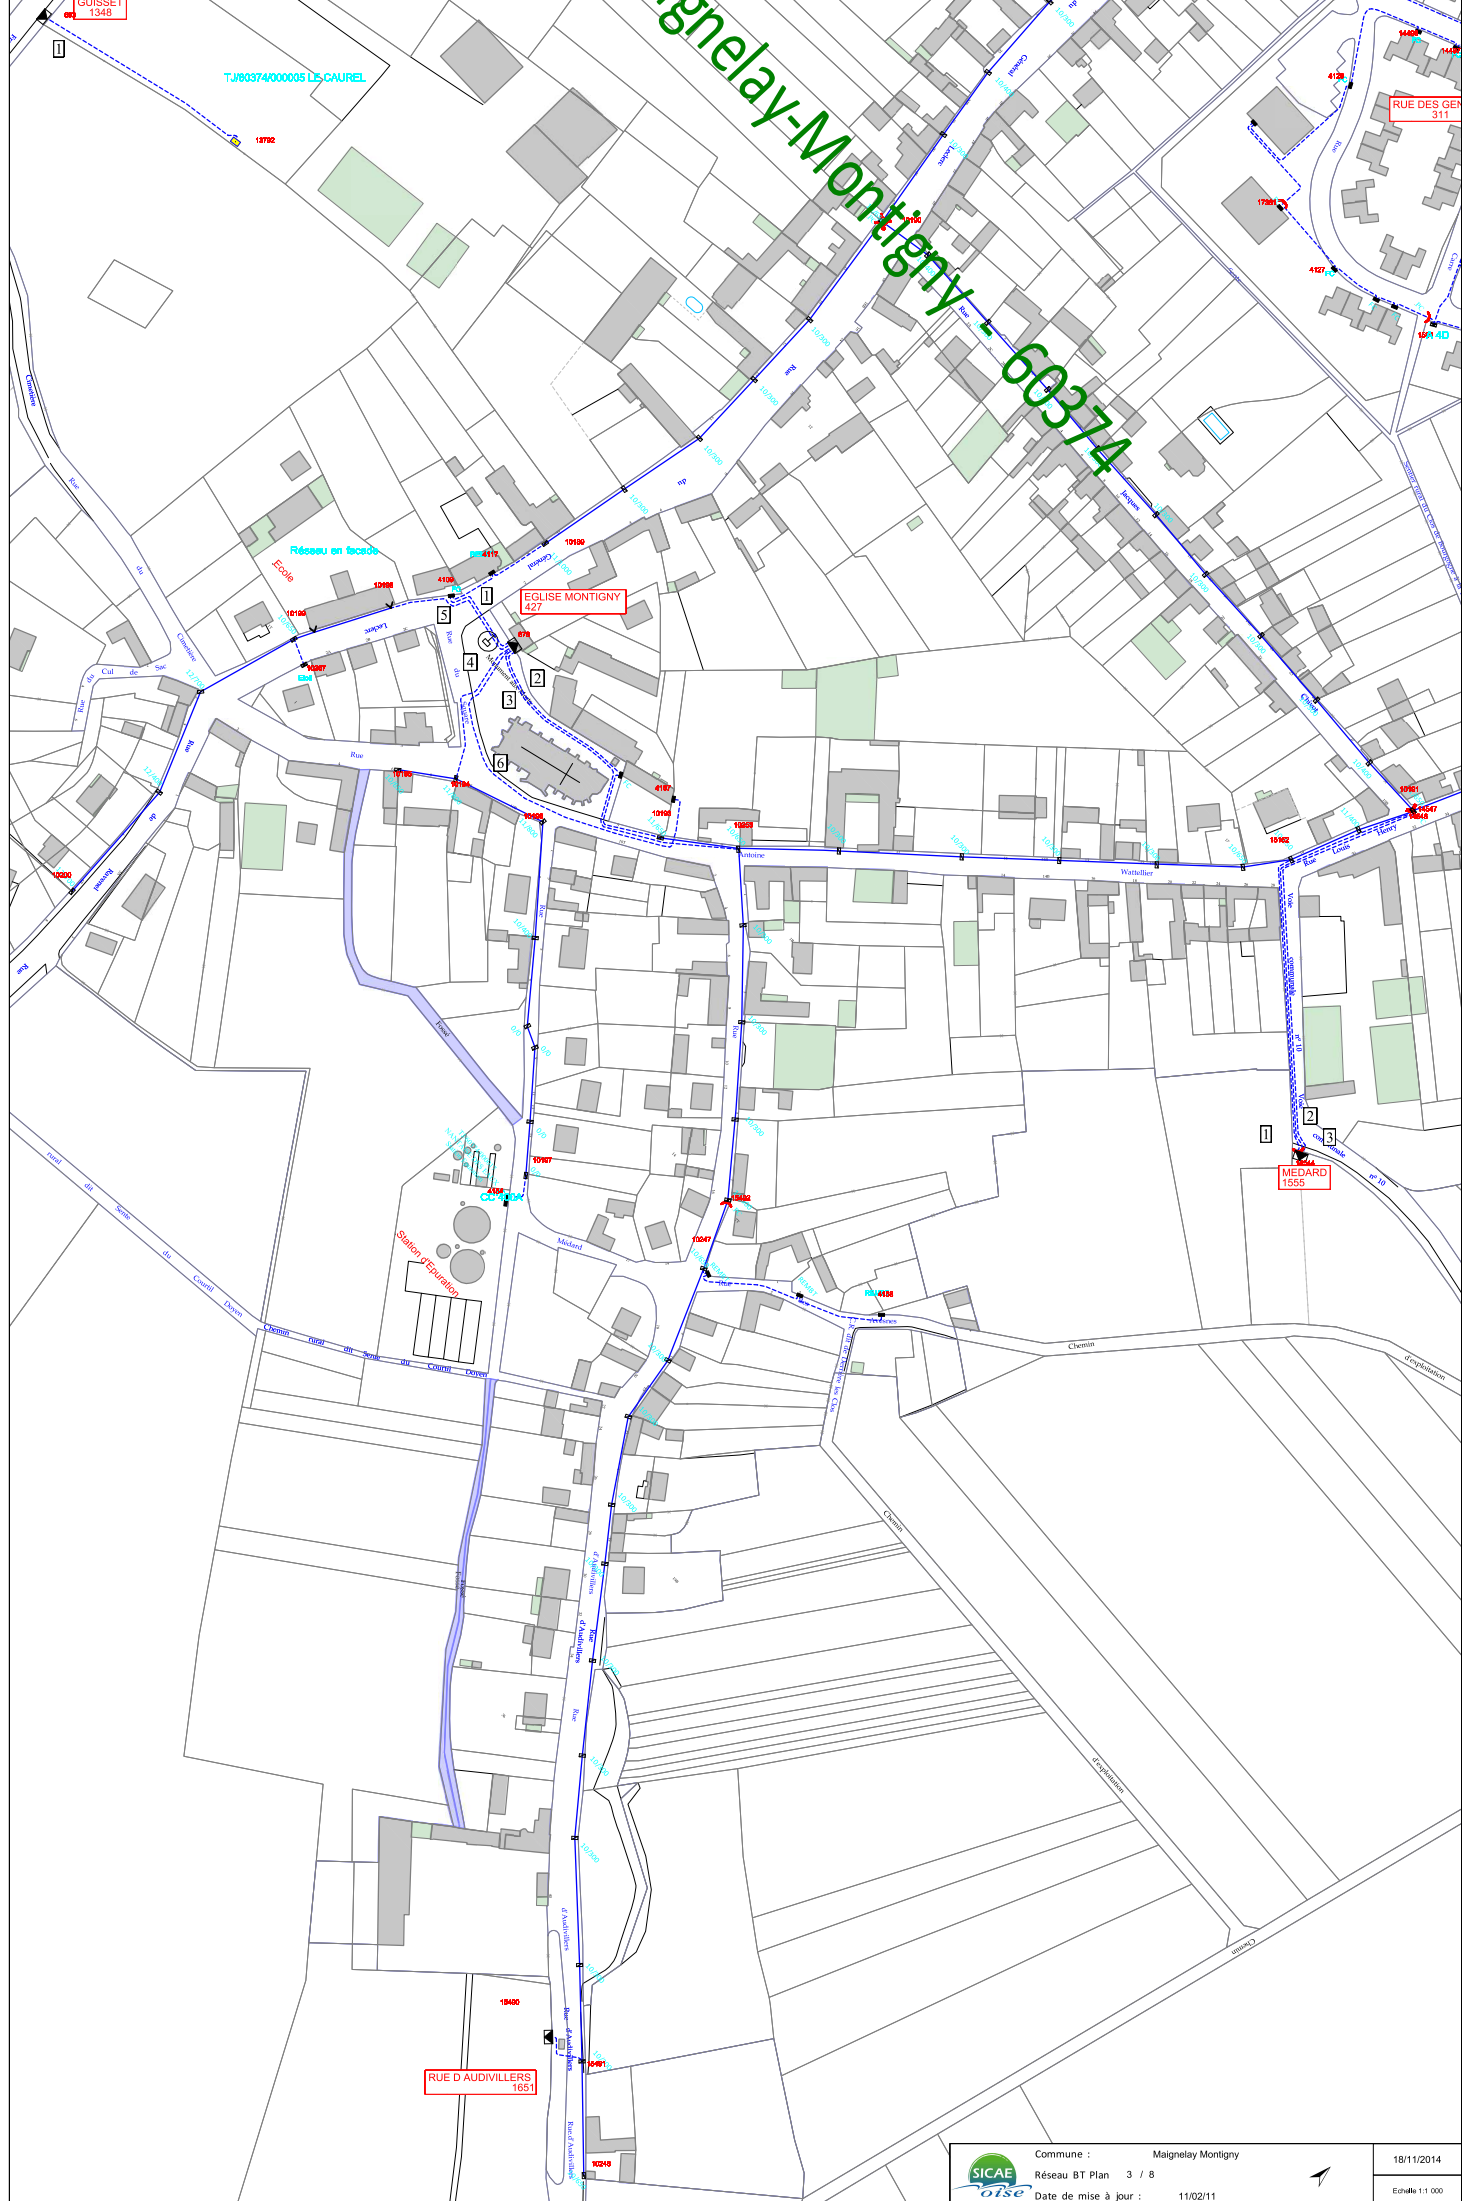

Commune : MAIGNELAY-MONTIGNY

27/04/2012

Plan d'ensemble

Echelle : 1/15000

Commissariat d'Aménagement
Région de la Capitale-Nationale

PROJET

2024

10000

Commune : Maignelay-Montigny
Réseau HT Plan 6/6
Date de mise à jour : 01/01/2012

27/04/2012

Echelle : 1/1000

tiers

Chemin

Rural

2208

2207

Commune : MAIGNELAY MONTIGNY

19/01/2011

Plan d'ensemble

Echelle : 1/12500

TJ80374/000005 LES CAUREL

EGLISE MONTIGNY
427

MEDARD
1555

RUE D'AUDIVILLERS
1651