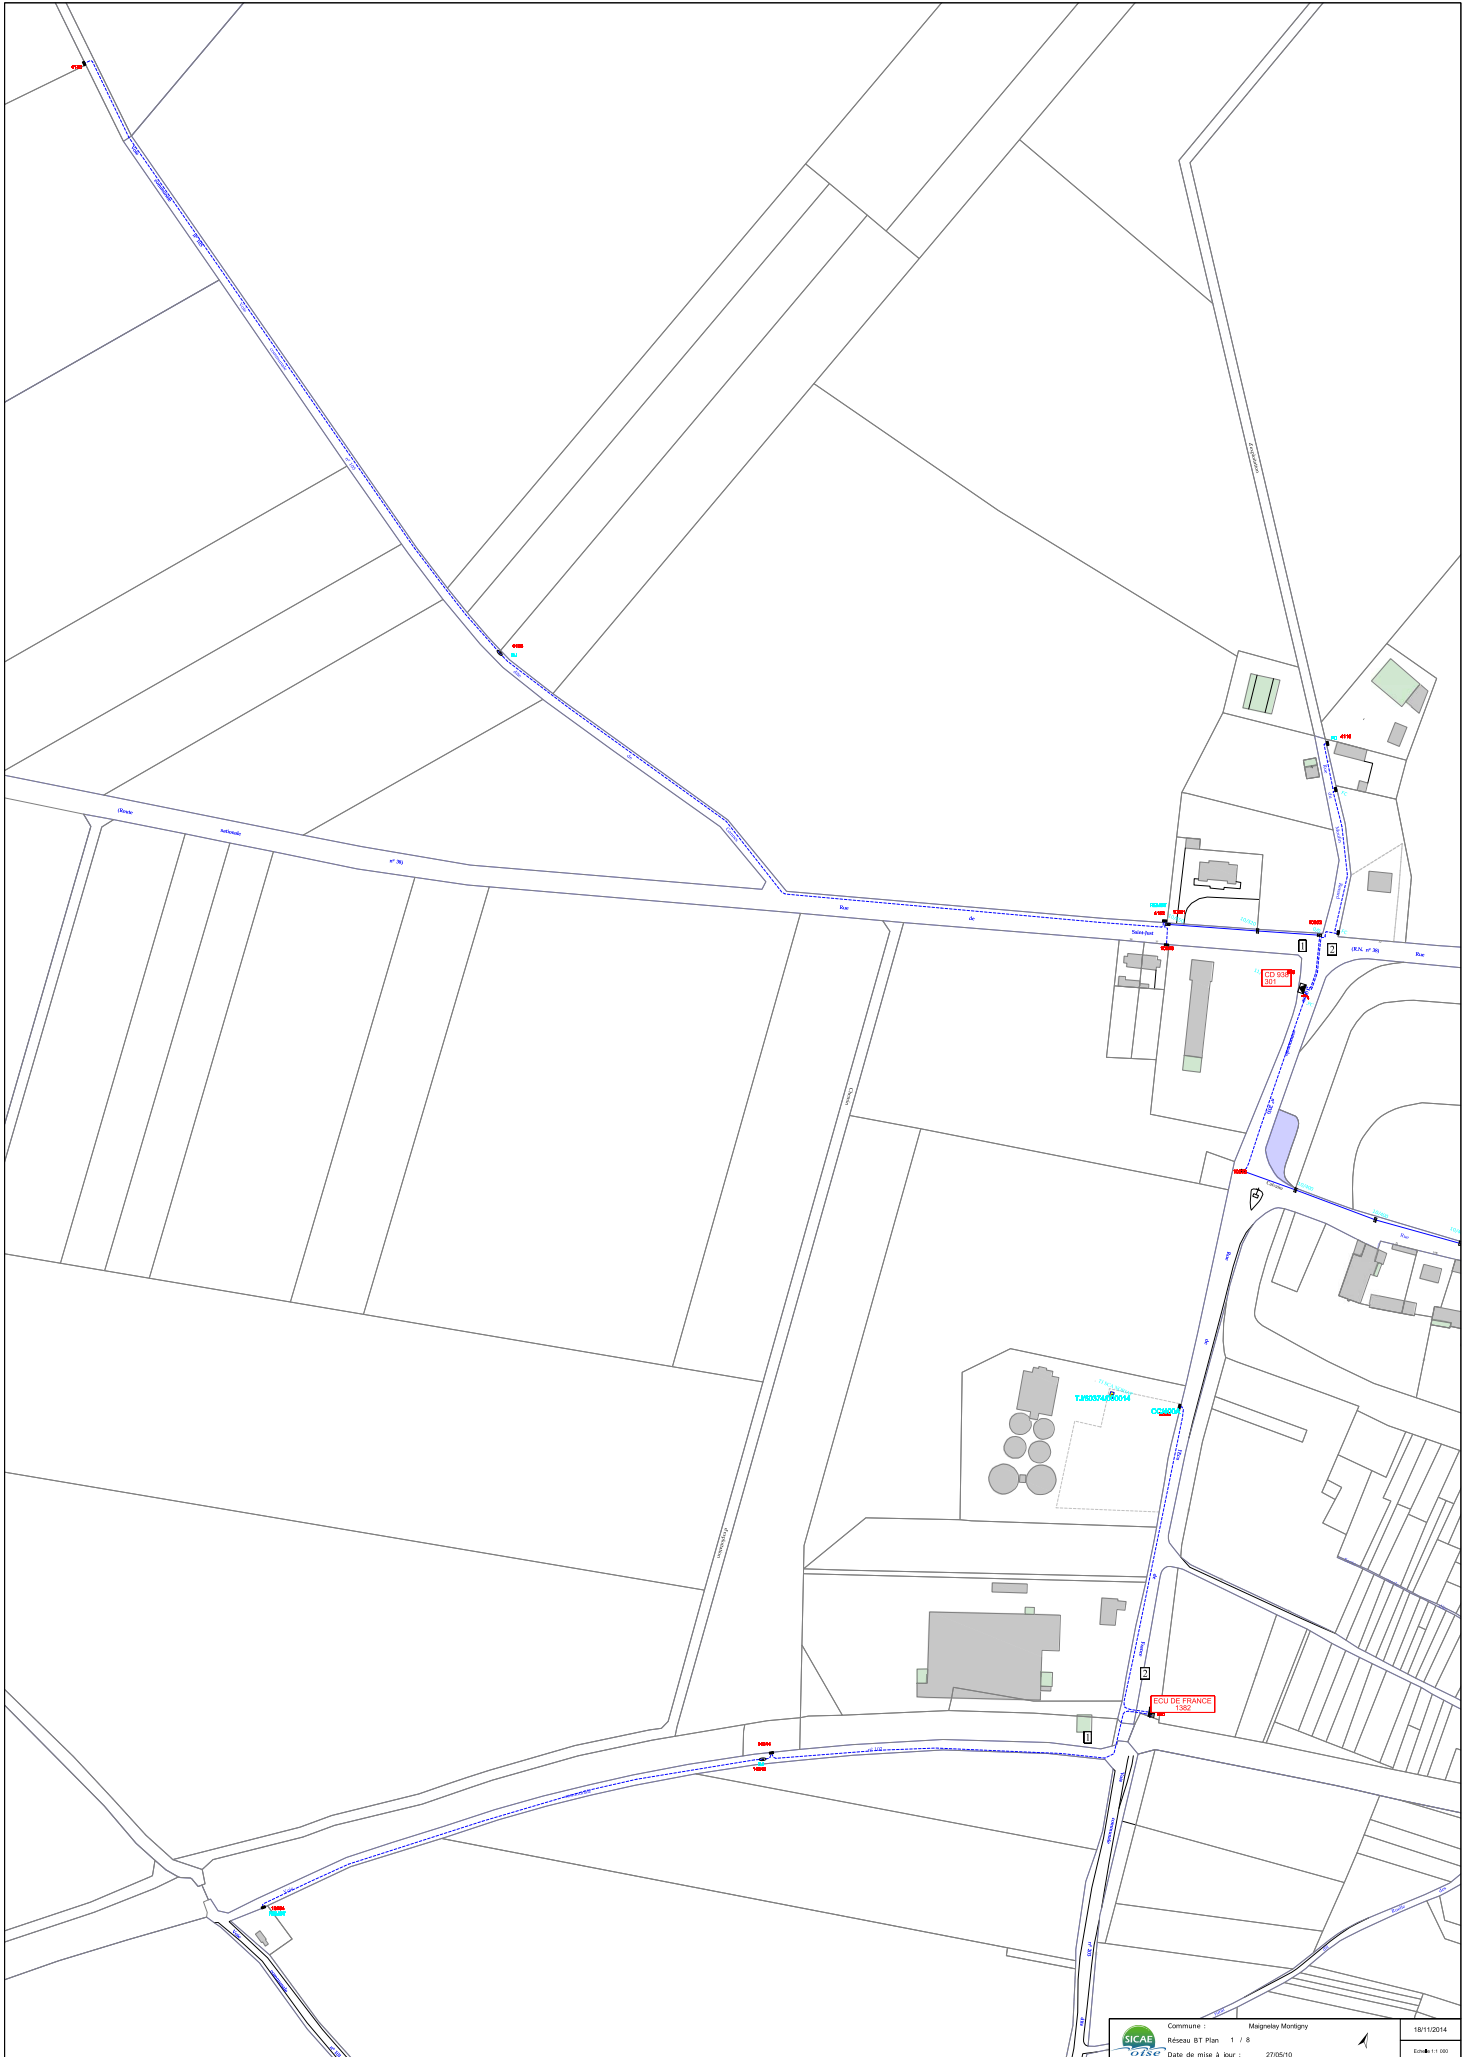

Commune : MAIGNELAY-MONTIGNY

27/04/2012

Plan d'ensemble

Echelle : 1/15000

Commissariat d'Aménagement
Région de la Capitale-Nationale

PROJET

2024

10000

Commune : Maignelay-Montigny
Réseau HT Plan 6/6
Date de mise à jour : 01/01/2012

27/04/2012

Echelle : 1/1000

tiers

Chemin

Rural

2208

2207

Commune : MAIGNELAY MONTIGNY

19/01/2011

Plan d'ensemble

Echelle : 1/12500

TJ80374/000005 LES CAUREL

EGLISE MONTIGNY
427

MEDARD
1555

RUE D'AUDIVILLERS
1651