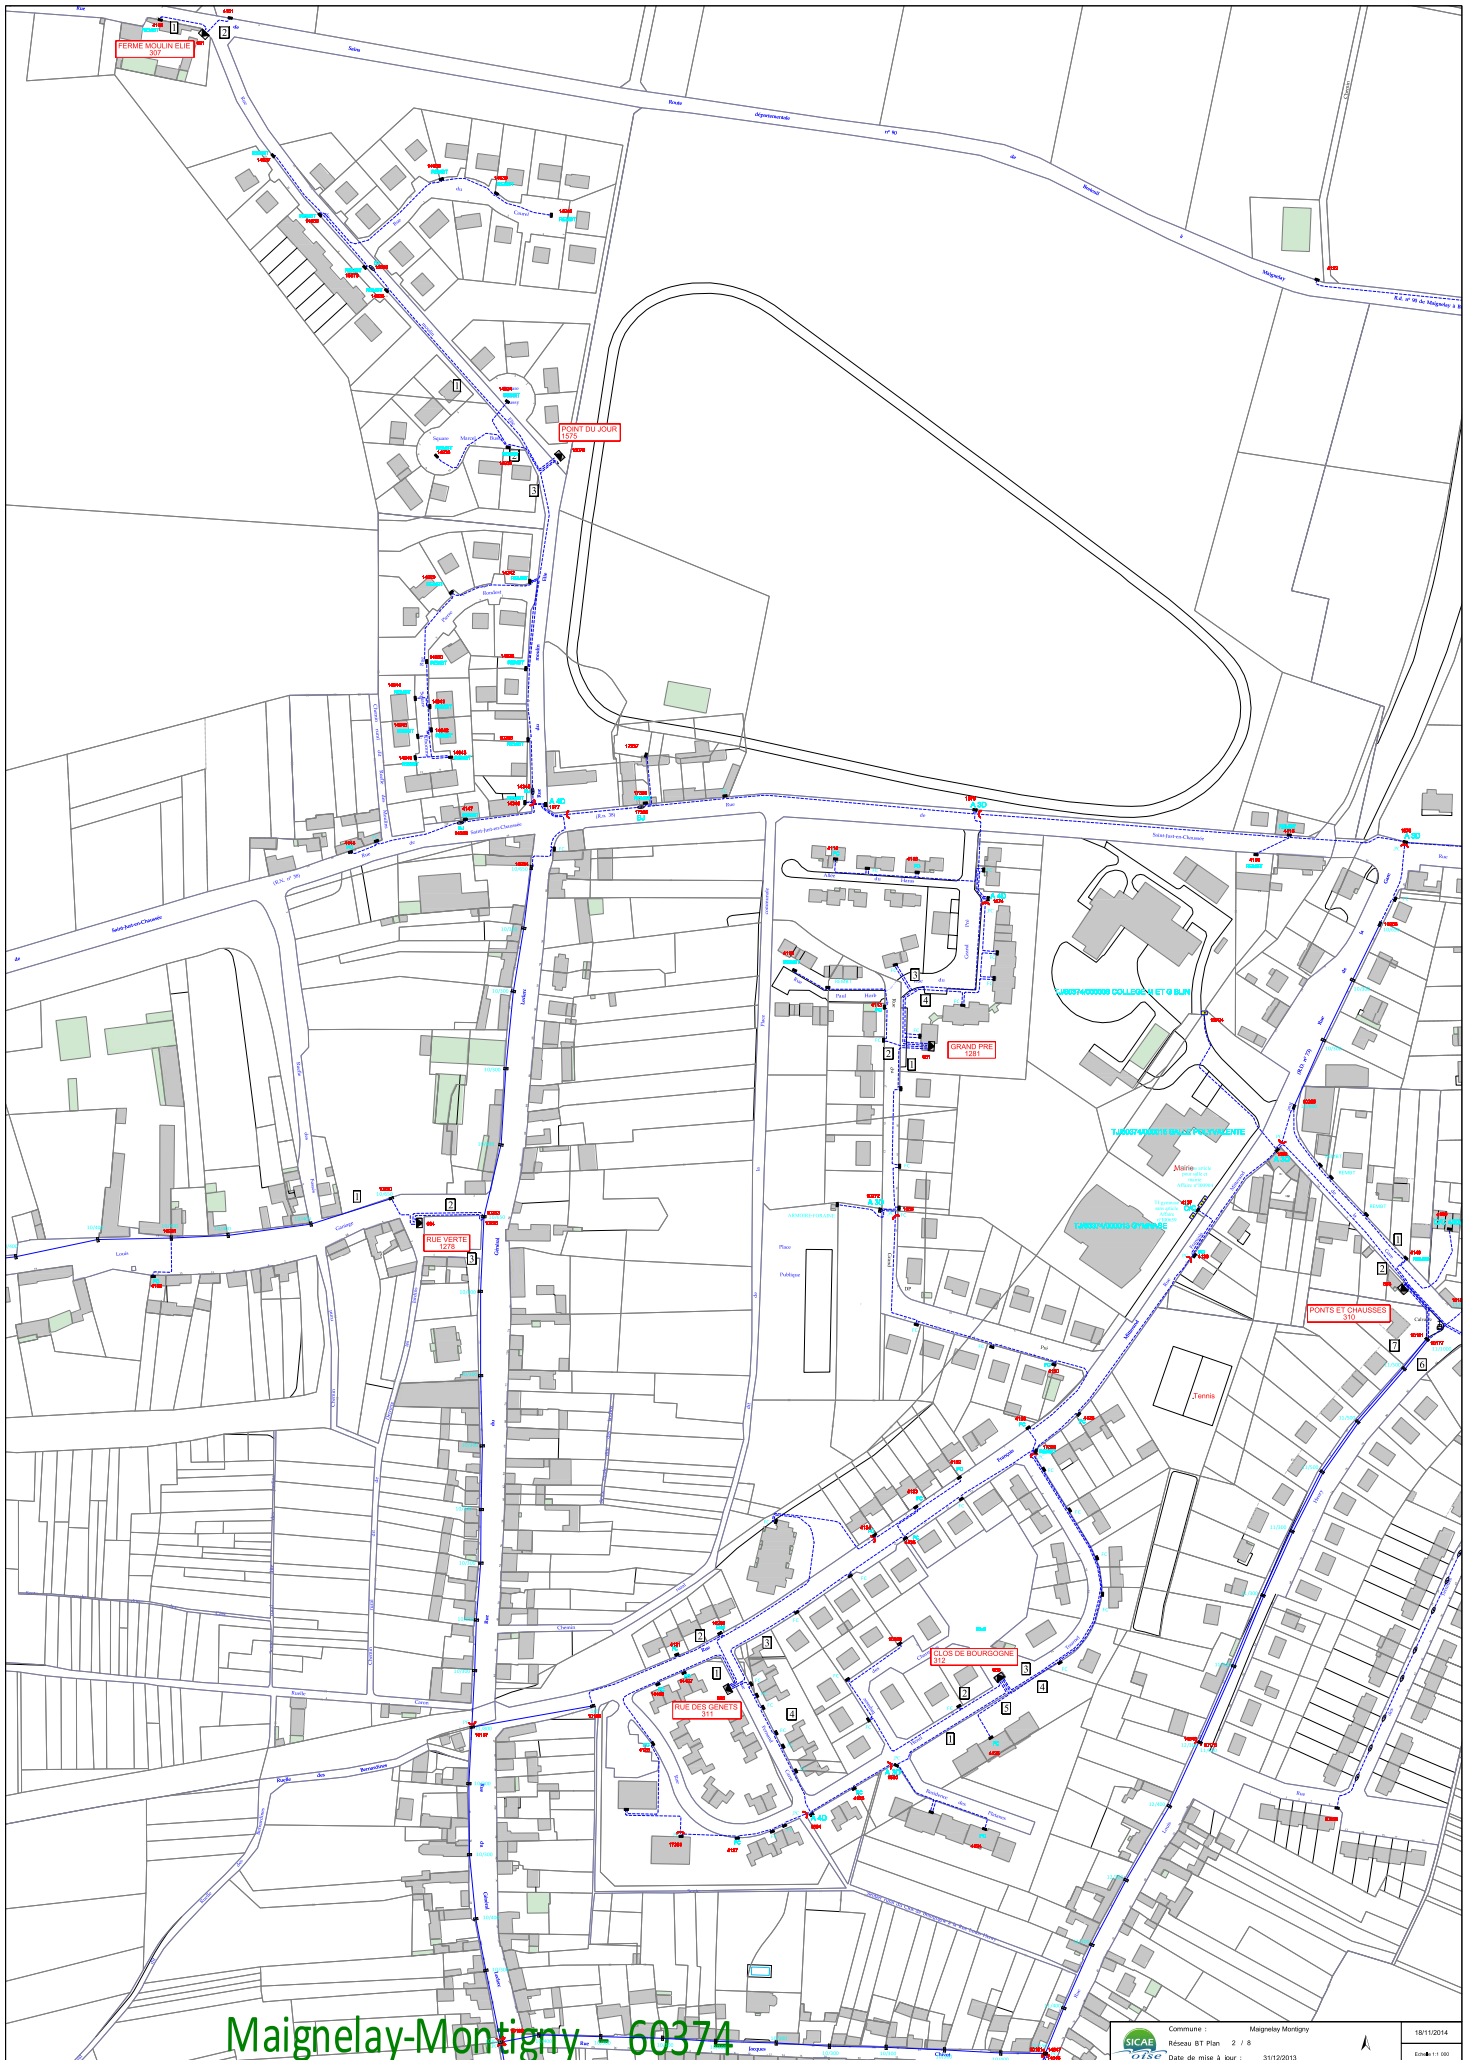

Commune : MAIGNELAY-MONTIGNY

27/04/2012

Plan d'ensemble

Echelle : 1/15000

Commissariat d'Aménagement
Région de la Capitale-Nationale

PROJET

2024

10000

Commune : Maignelay-Montigny
Réseau HT Plan 6/6
Date de mise à jour : 01/01/2012

27/04/2012

Echelle : 1/1000

tiers

Chemin

Rural

2208

2207

Commune : MAIGNELAY MONTIGNY

19/01/2011

Plan d'ensemble

Echelle : 1/12500

TJ80374/000005 LES CAUREL

EGLISE MONTIGNY
427

MEDARD
1555

RUE D'AUDIVILLERS
1651