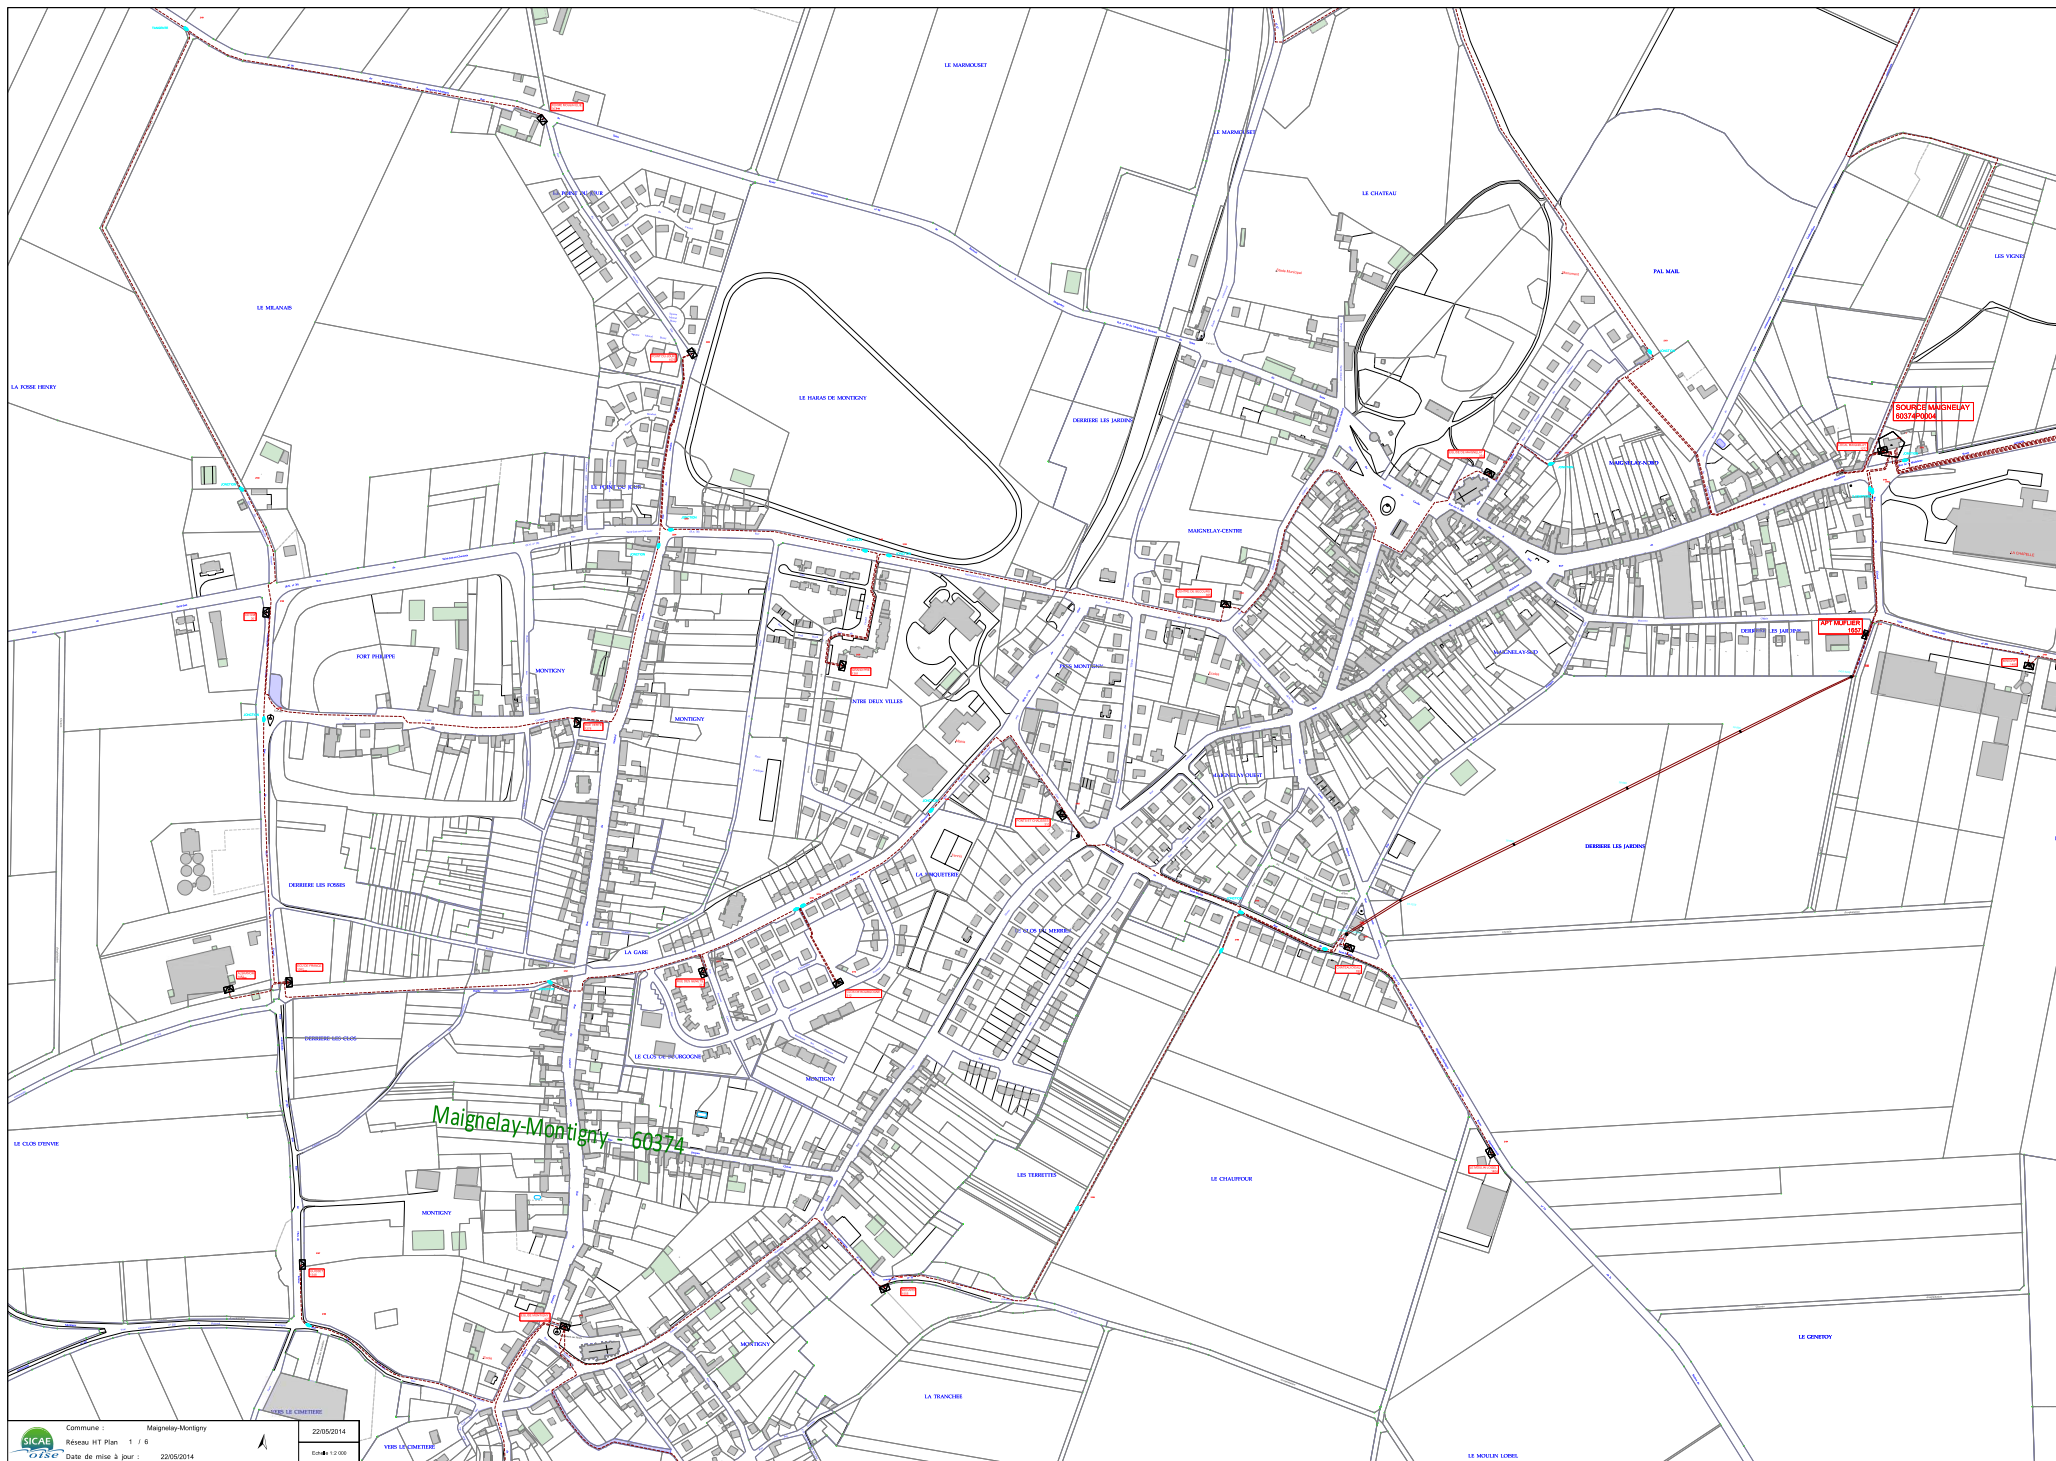

Commune : MAIGNELAY-MONTIGNY

27/04/2012

Plan d'ensemble

Echelle : 1/15000

Commissariat d'Aménagement
Région de la Capitale-Nationale

PROJET

2024

10000

Commune : Maignelay-Montigny
Réseau HT Plan 6/6
Date de mise à jour : 01/01/2012

27/04/2012

Echelle : 1/1000

tiers

Chemin

Rural

2208

2207

Commune : MAIGNELAY MONTIGNY

19/01/2011

Plan d'ensemble

Echelle : 1/12500

TJ80374/000005 LES CAUREL

EGLISE MONTIGNY
427

MEDARD
1555

RUE D'AUDIVILLERS
1651