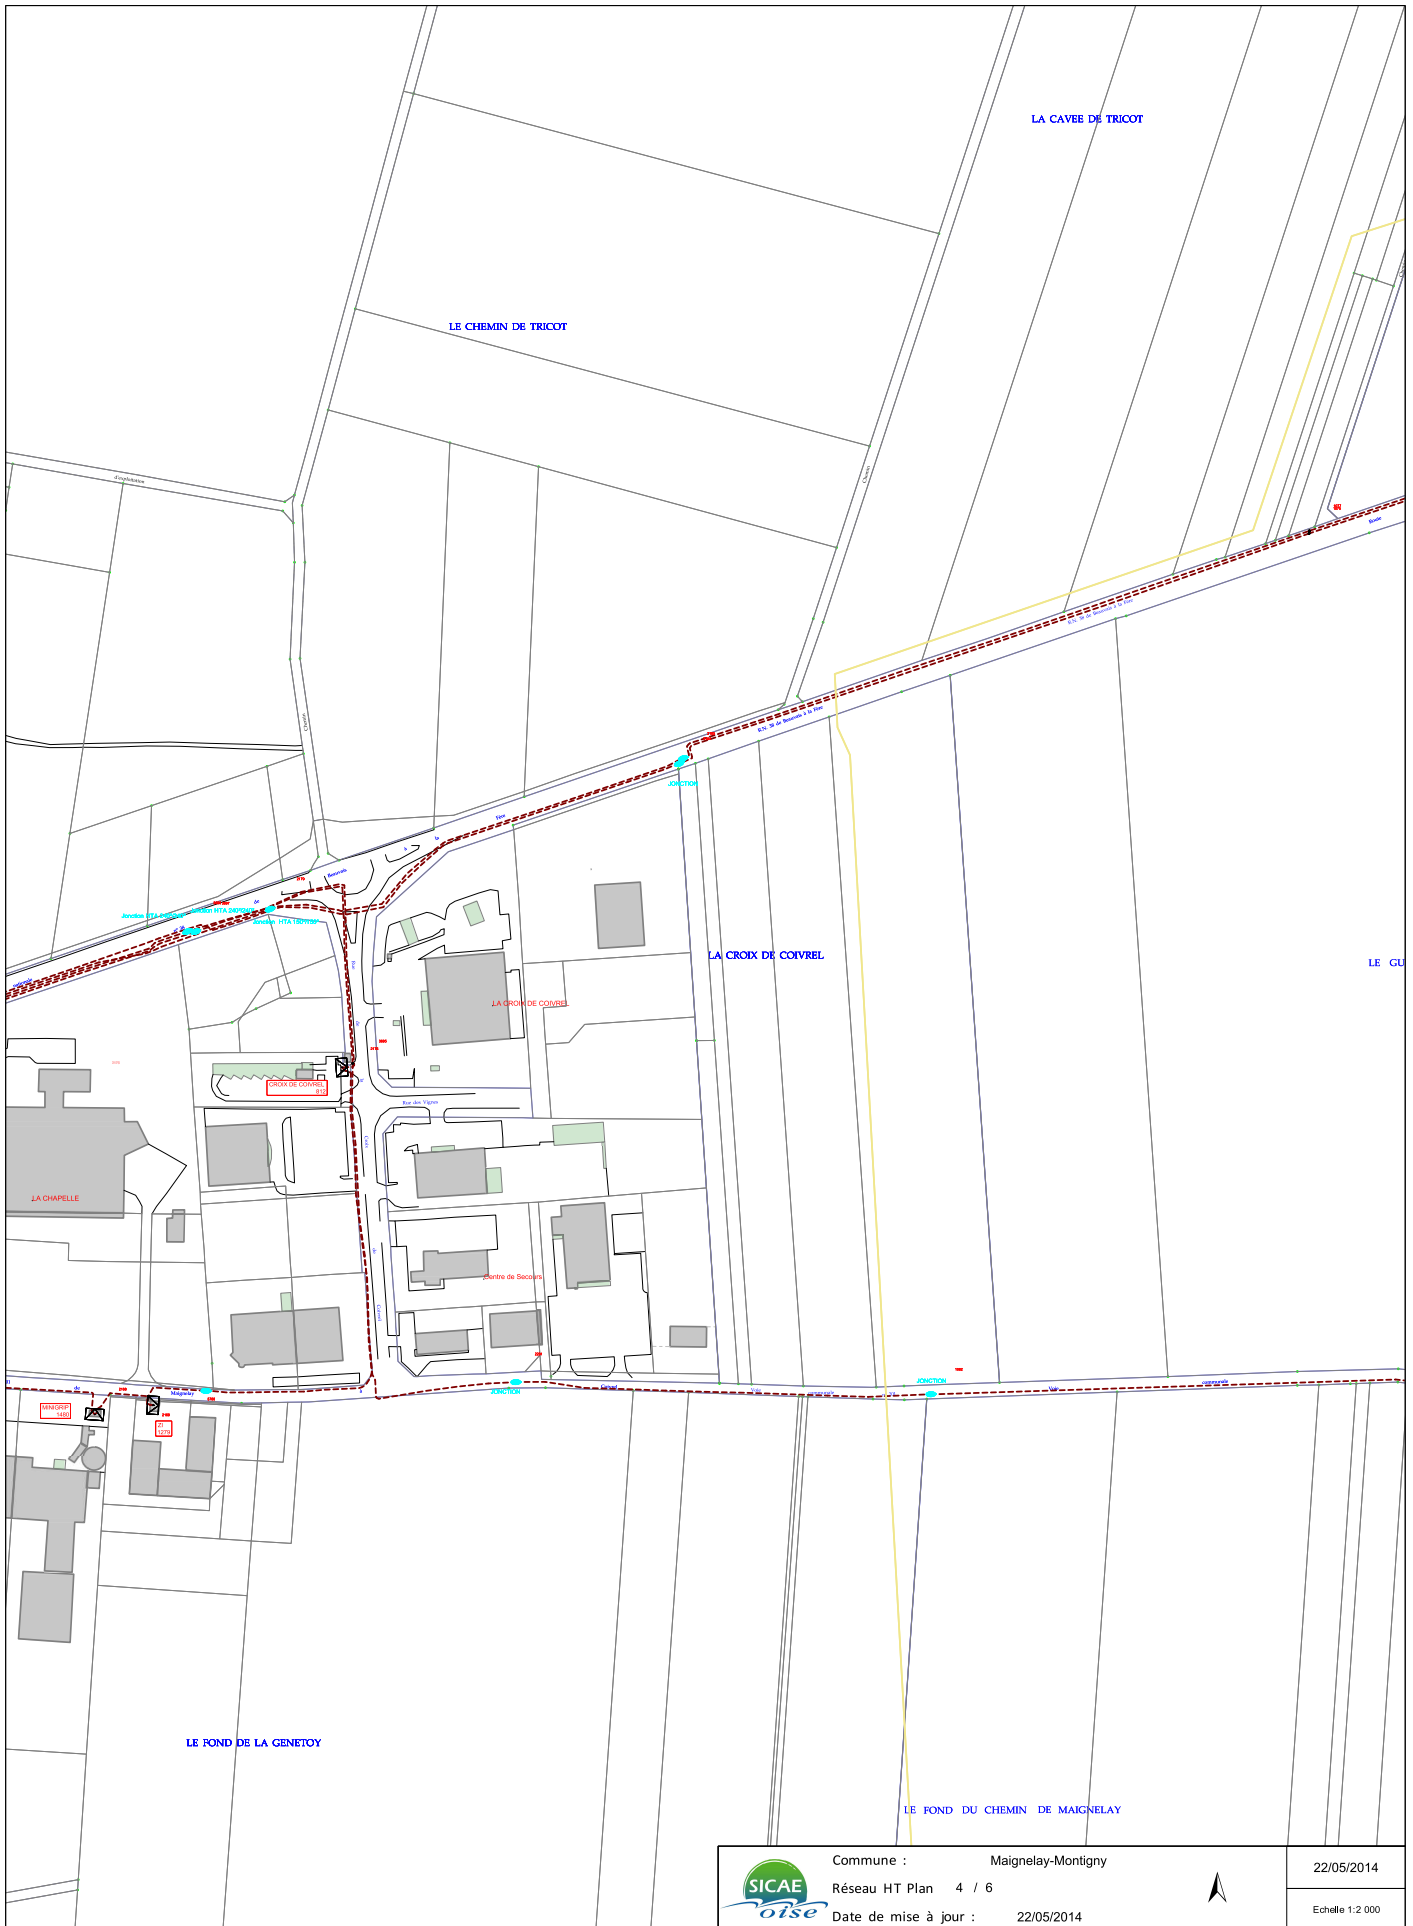

Commune : MAIGNELAY-MONTIGNY

27/04/2012

Plan d'ensemble

Echelle : 1/15000

Commissariat d'Aménagement
Région de la Capitale-Nationale

PROJET

2024

10000

Commune : Maignelay-Montigny
Réseau HT Plan 6/6
Date de mise à jour : 01/01/2012

27/04/2012

Echelle : 1/1000

tiers

Chemin

Rural

2208

2207

Commune : MAIGNELAY MONTIGNY

19/01/2011

Plan d'ensemble

Echelle : 1/12500

TJ80374/000005 LES CAUREL

EGLISE MONTIGNY
427

MEDARD
1555

RUE D'AUDIVILLERS
1651

Réseau BT Plan 7 / 8

Date de mise à jour : 27/05/10

18/11/2014

Echelle 1:1 000

	Commune :	Maignelay Montigny		18/11/2014
	Réseau BT Plan	8 / 8		Echelle 1:1 000
	Date de mise à jour :	18/11/2014		