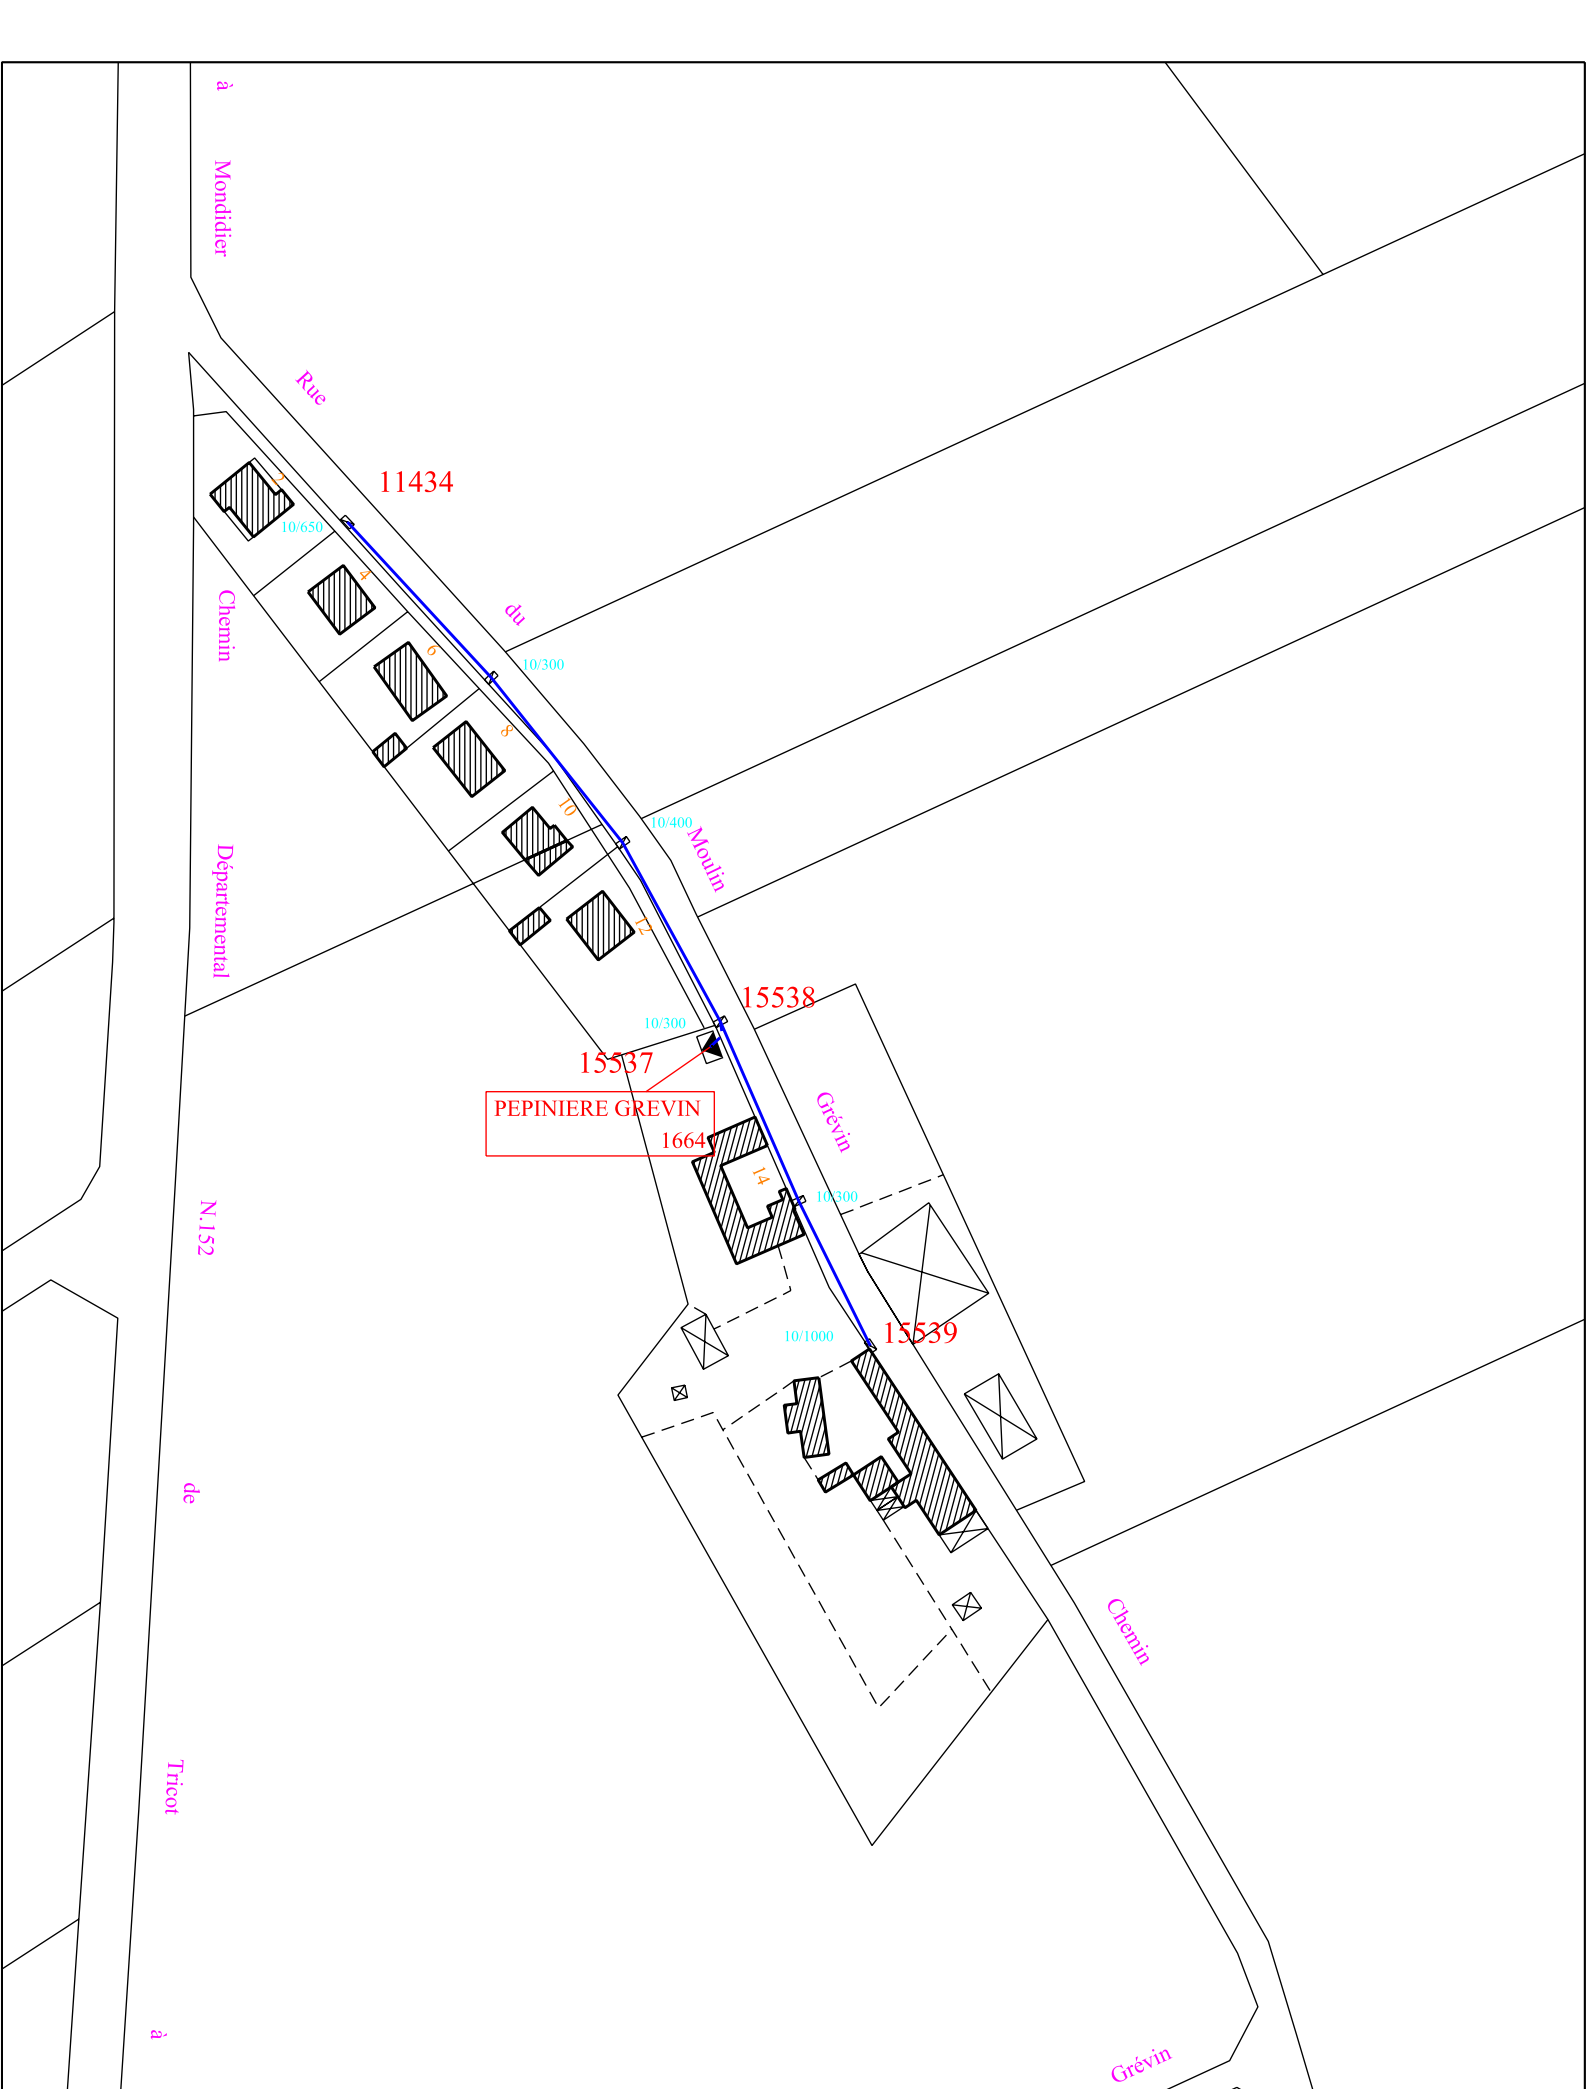

Commune : Le Ployron
Réseau HT Plan 1/1
Date de mise à jour : 01/01/2012

27/04/2012
Echelle : 1/2000

Commune : LE PLOYRON

Plan d'ensemble

FRANCAULT
155352
155353
155354

Commune : Le Ployron
 Réseau BT Plan 2/2
 Date de mise à jour : 11/05/11

19/08/2011
 Echelle : 1/1000