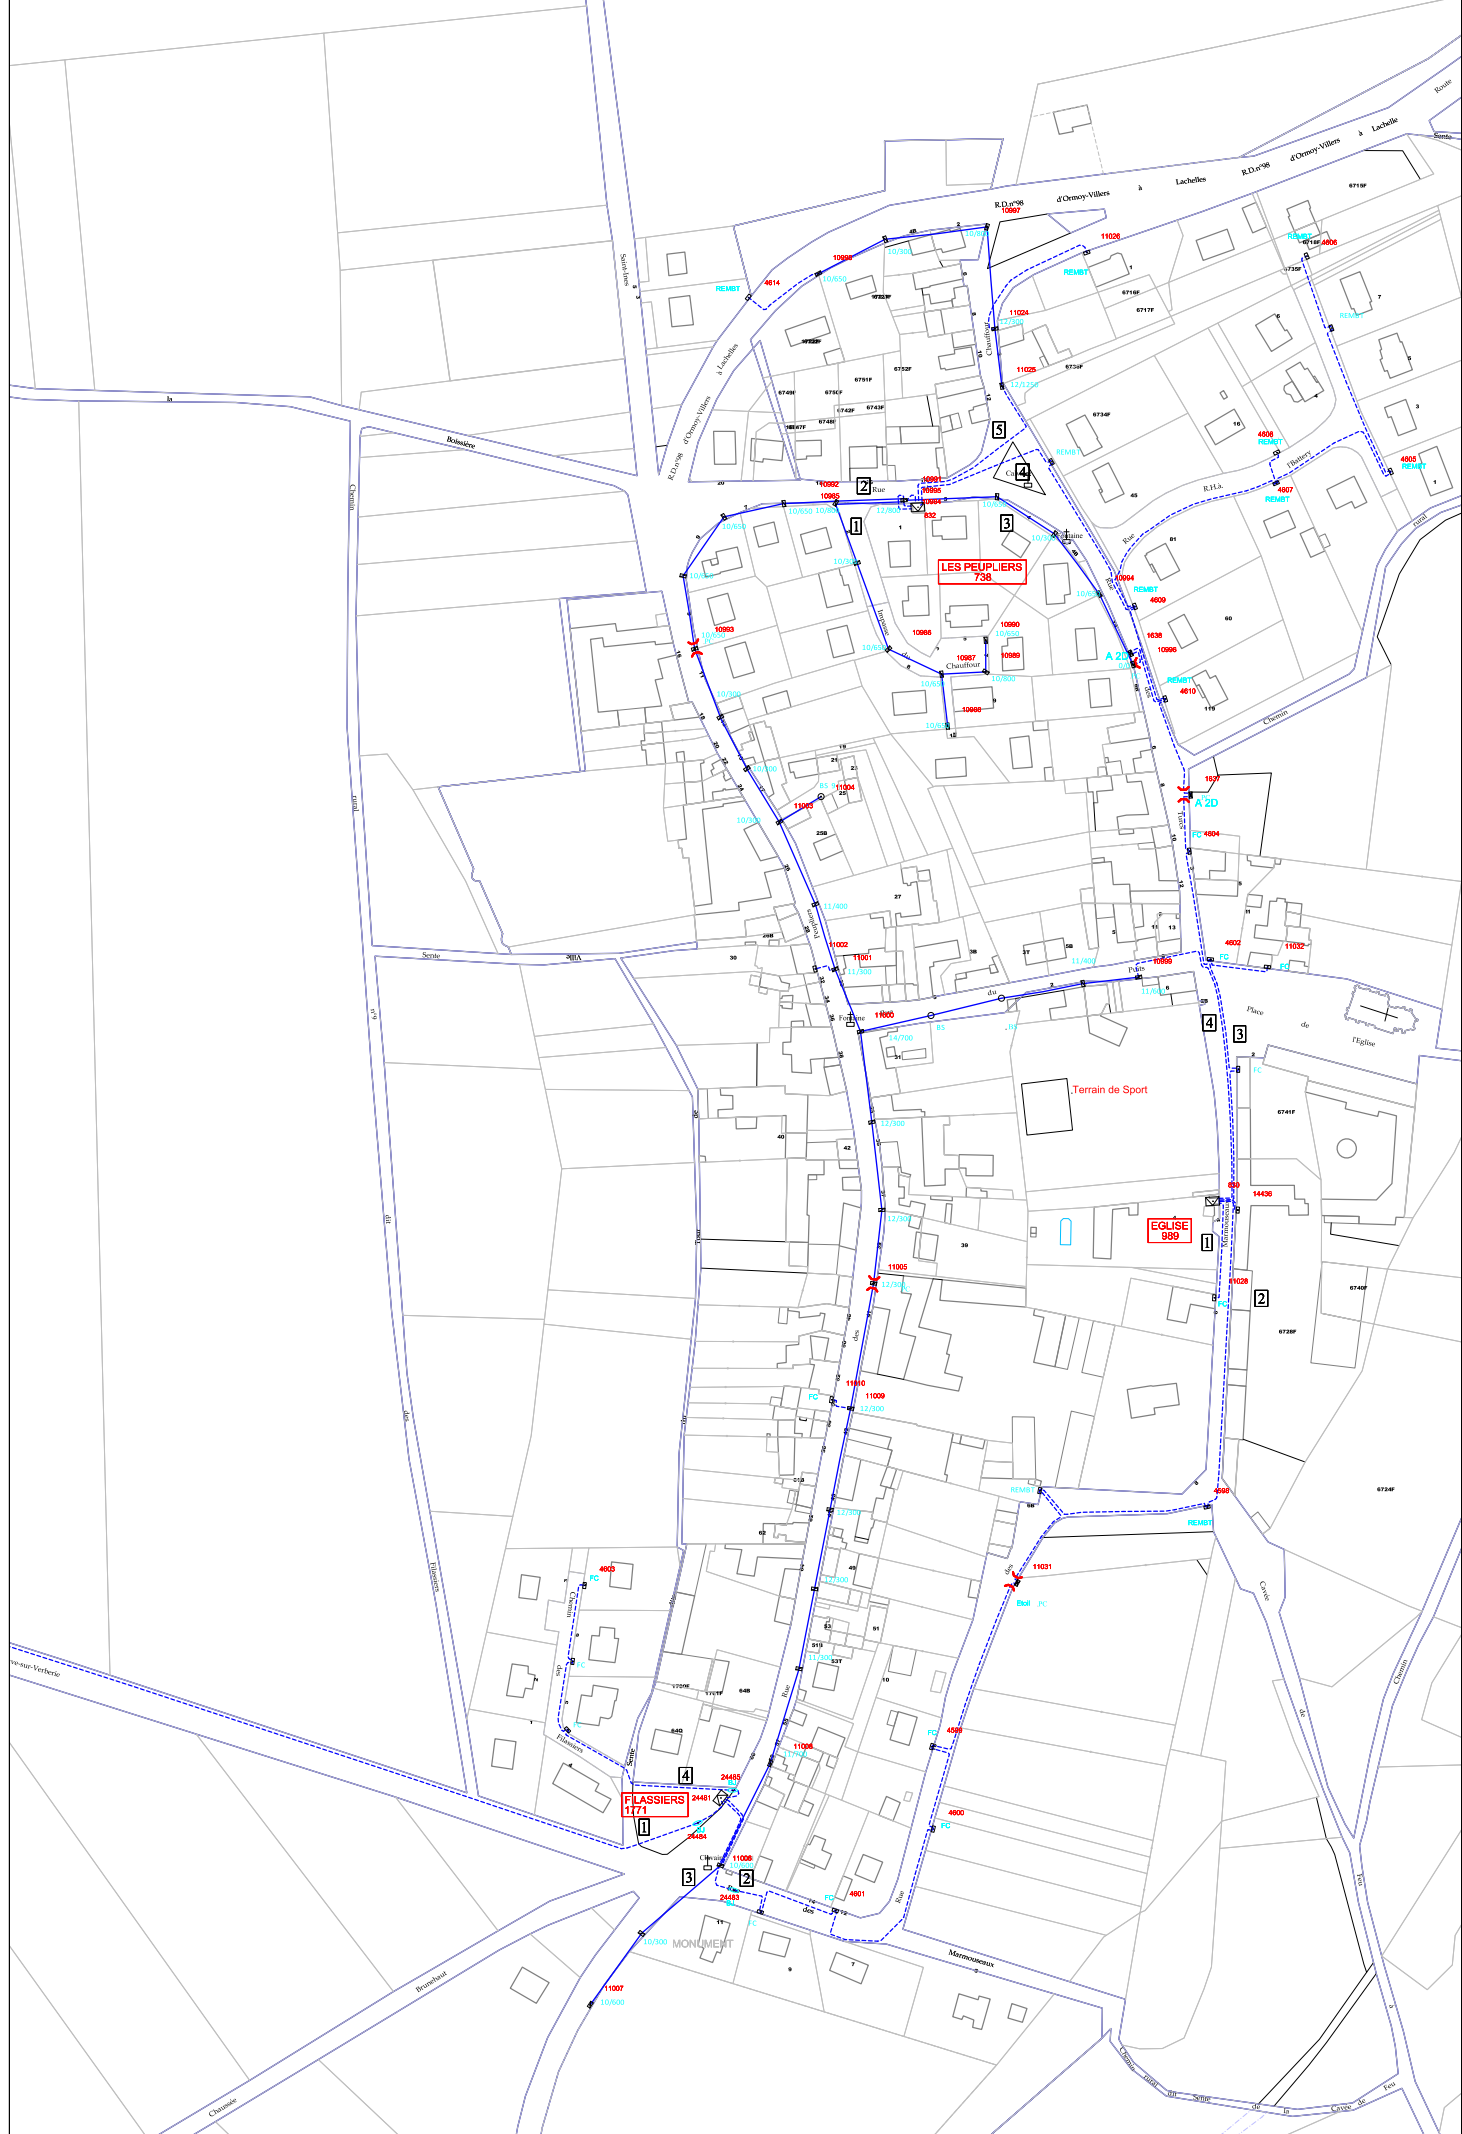

Commune : Néry

27/04/2012

Plan d'ensemble

Echelle : 1/15000

Néry - 60447

Commune : Néry
 Réseau HT Plan 2 / 3
 Date de mise à jour : 12/05/2014

13/05/2014
 Echelle 1:2 000

Comunidade: Nery
Data de Impl. 29/06/2012
Data de Rev. 29/06/2012

20/06/2012
Escala: 1:1000

Commune : Néry
 Réseau BT Plan 3/7
 Date de mise à jour : 11/06/10

18/08/2011
 Echelle : 1/1000

Commune : Néry
 Réseau BT Plan 4/7
 Date de mise à jour : 11/06/10

19/08/2011

Echelle : 1/1000

Commune : Néry
 Réseau BT Plan 6/7
 Date de mise à jour : 20/09/10

19/08/2011

Echelle : 1/1000

POMPAGE PILAT
853

CROIX DU LADRE
1770

C.I. Imp.