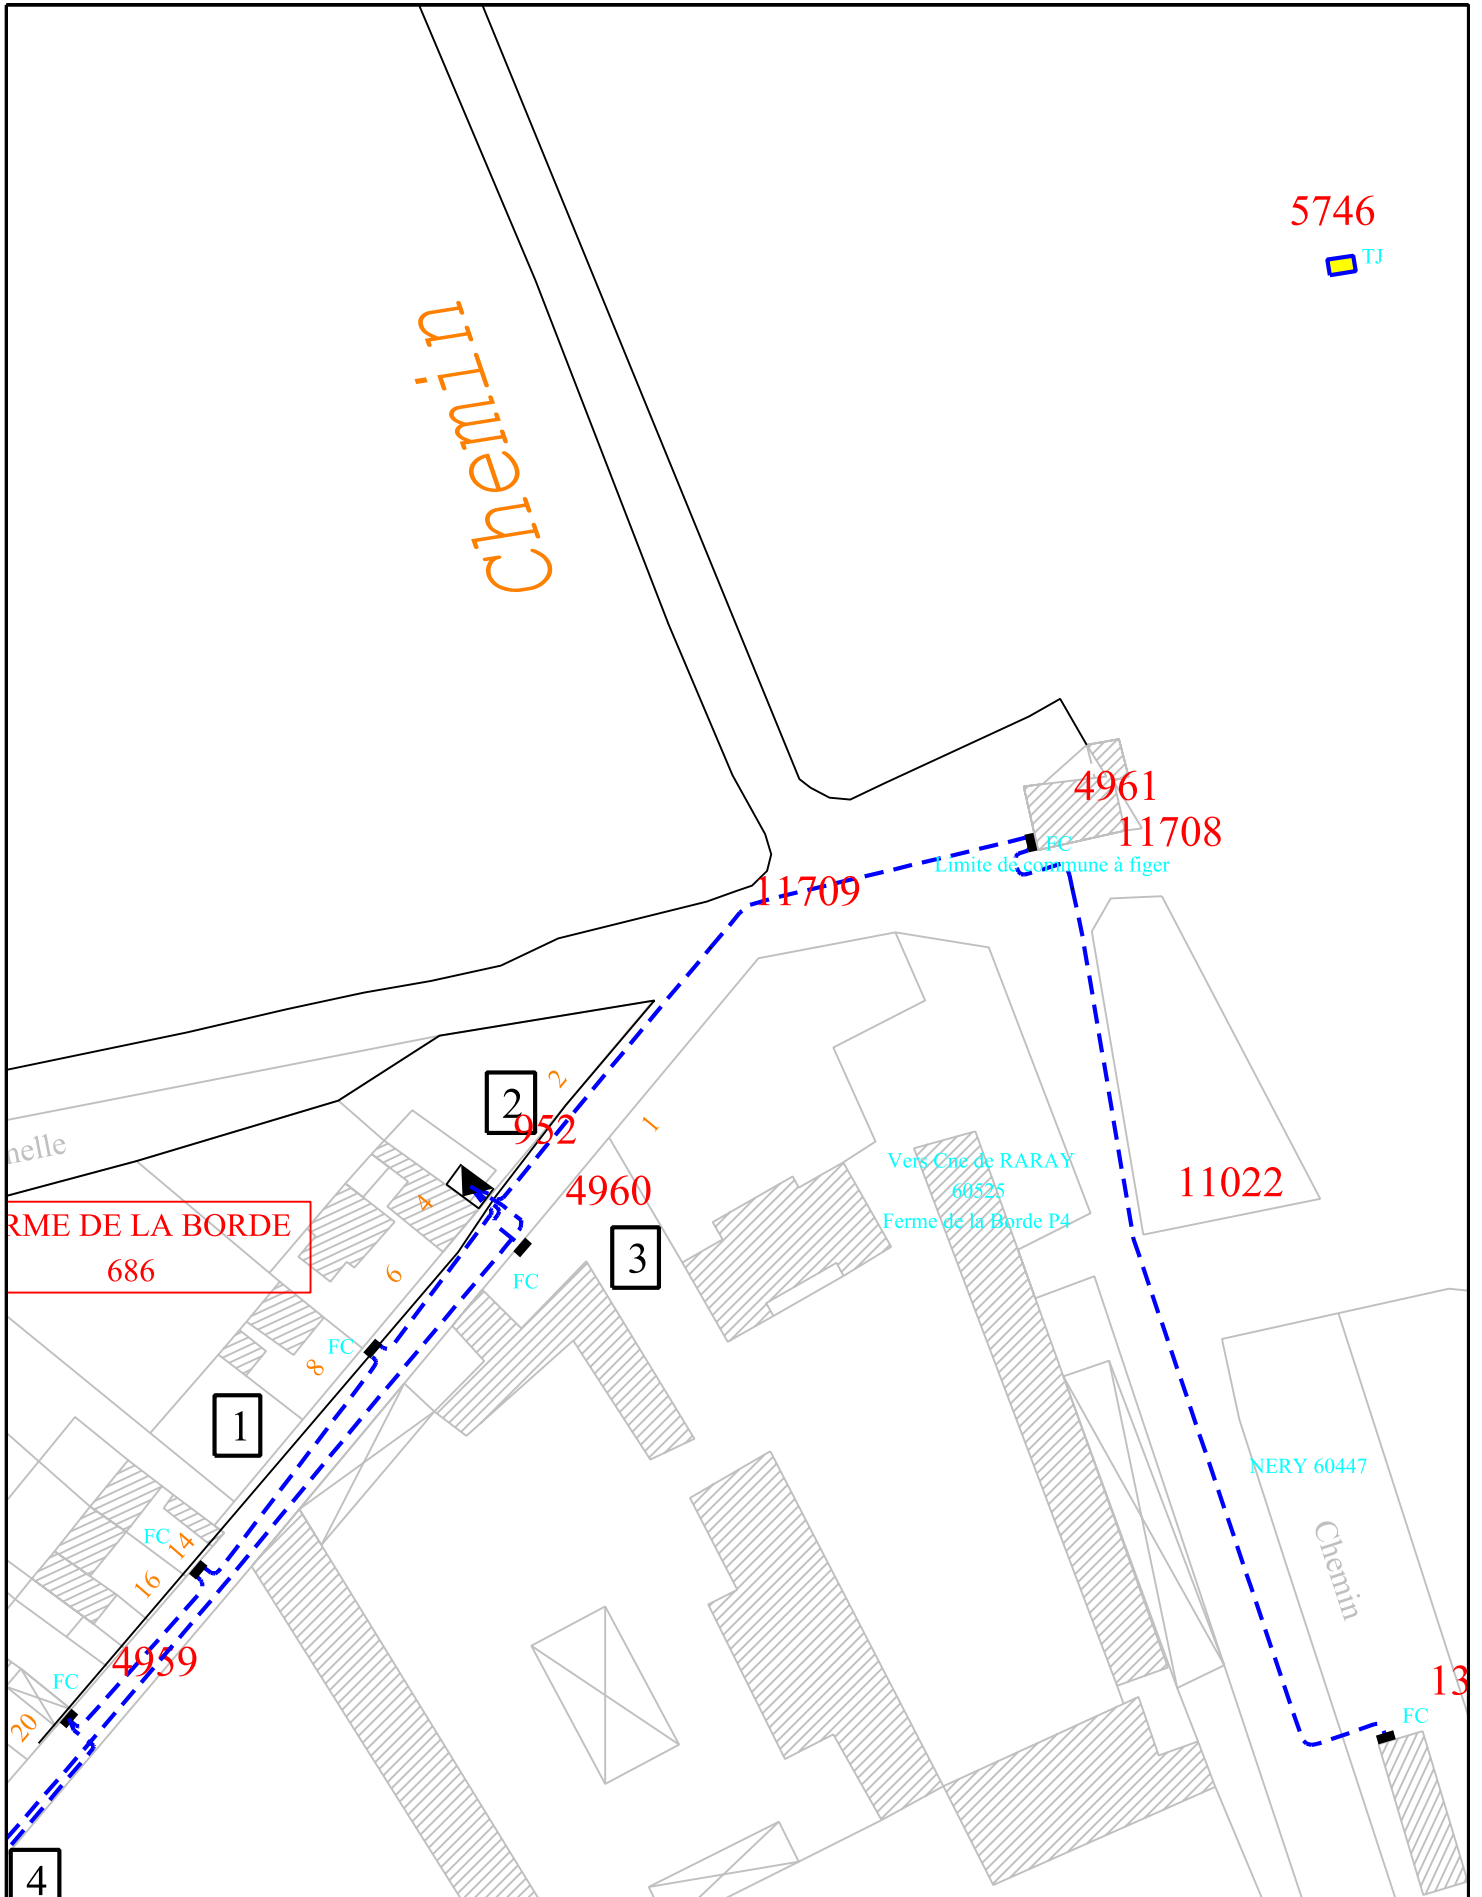

Commune : Néry

27/04/2012

Plan d'ensemble

Echelle : 1/15000

Néry - 60447

Commune : Néry
 Réseau HT Plan 2 / 3
 Date de mise à jour : 12/05/2014

13/05/2014
 Echelle 1:2 000

Comunidade: Nery
Data de Impl. 29/06/2012
Data de Rev. 29/06/2012

20/06/2012
Escala: 1:1000

Commune : Néry
 Réseau BT Plan 3/7
 Date de mise à jour : 11/06/10

18/08/2011
 Echelle : 1/1000

Commune : Néry
 Réseau BT Plan 4/7
 Date de mise à jour : 11/06/10

19/08/2011

Echelle : 1/1000

Commune : Néry
 Réseau BT Plan 6/7
 Date de mise à jour : 20/09/10

19/08/2011

Echelle : 1/1000

POMPAGE PILAT
853

CROIX DU LADRE
1770

C.I. Imp.