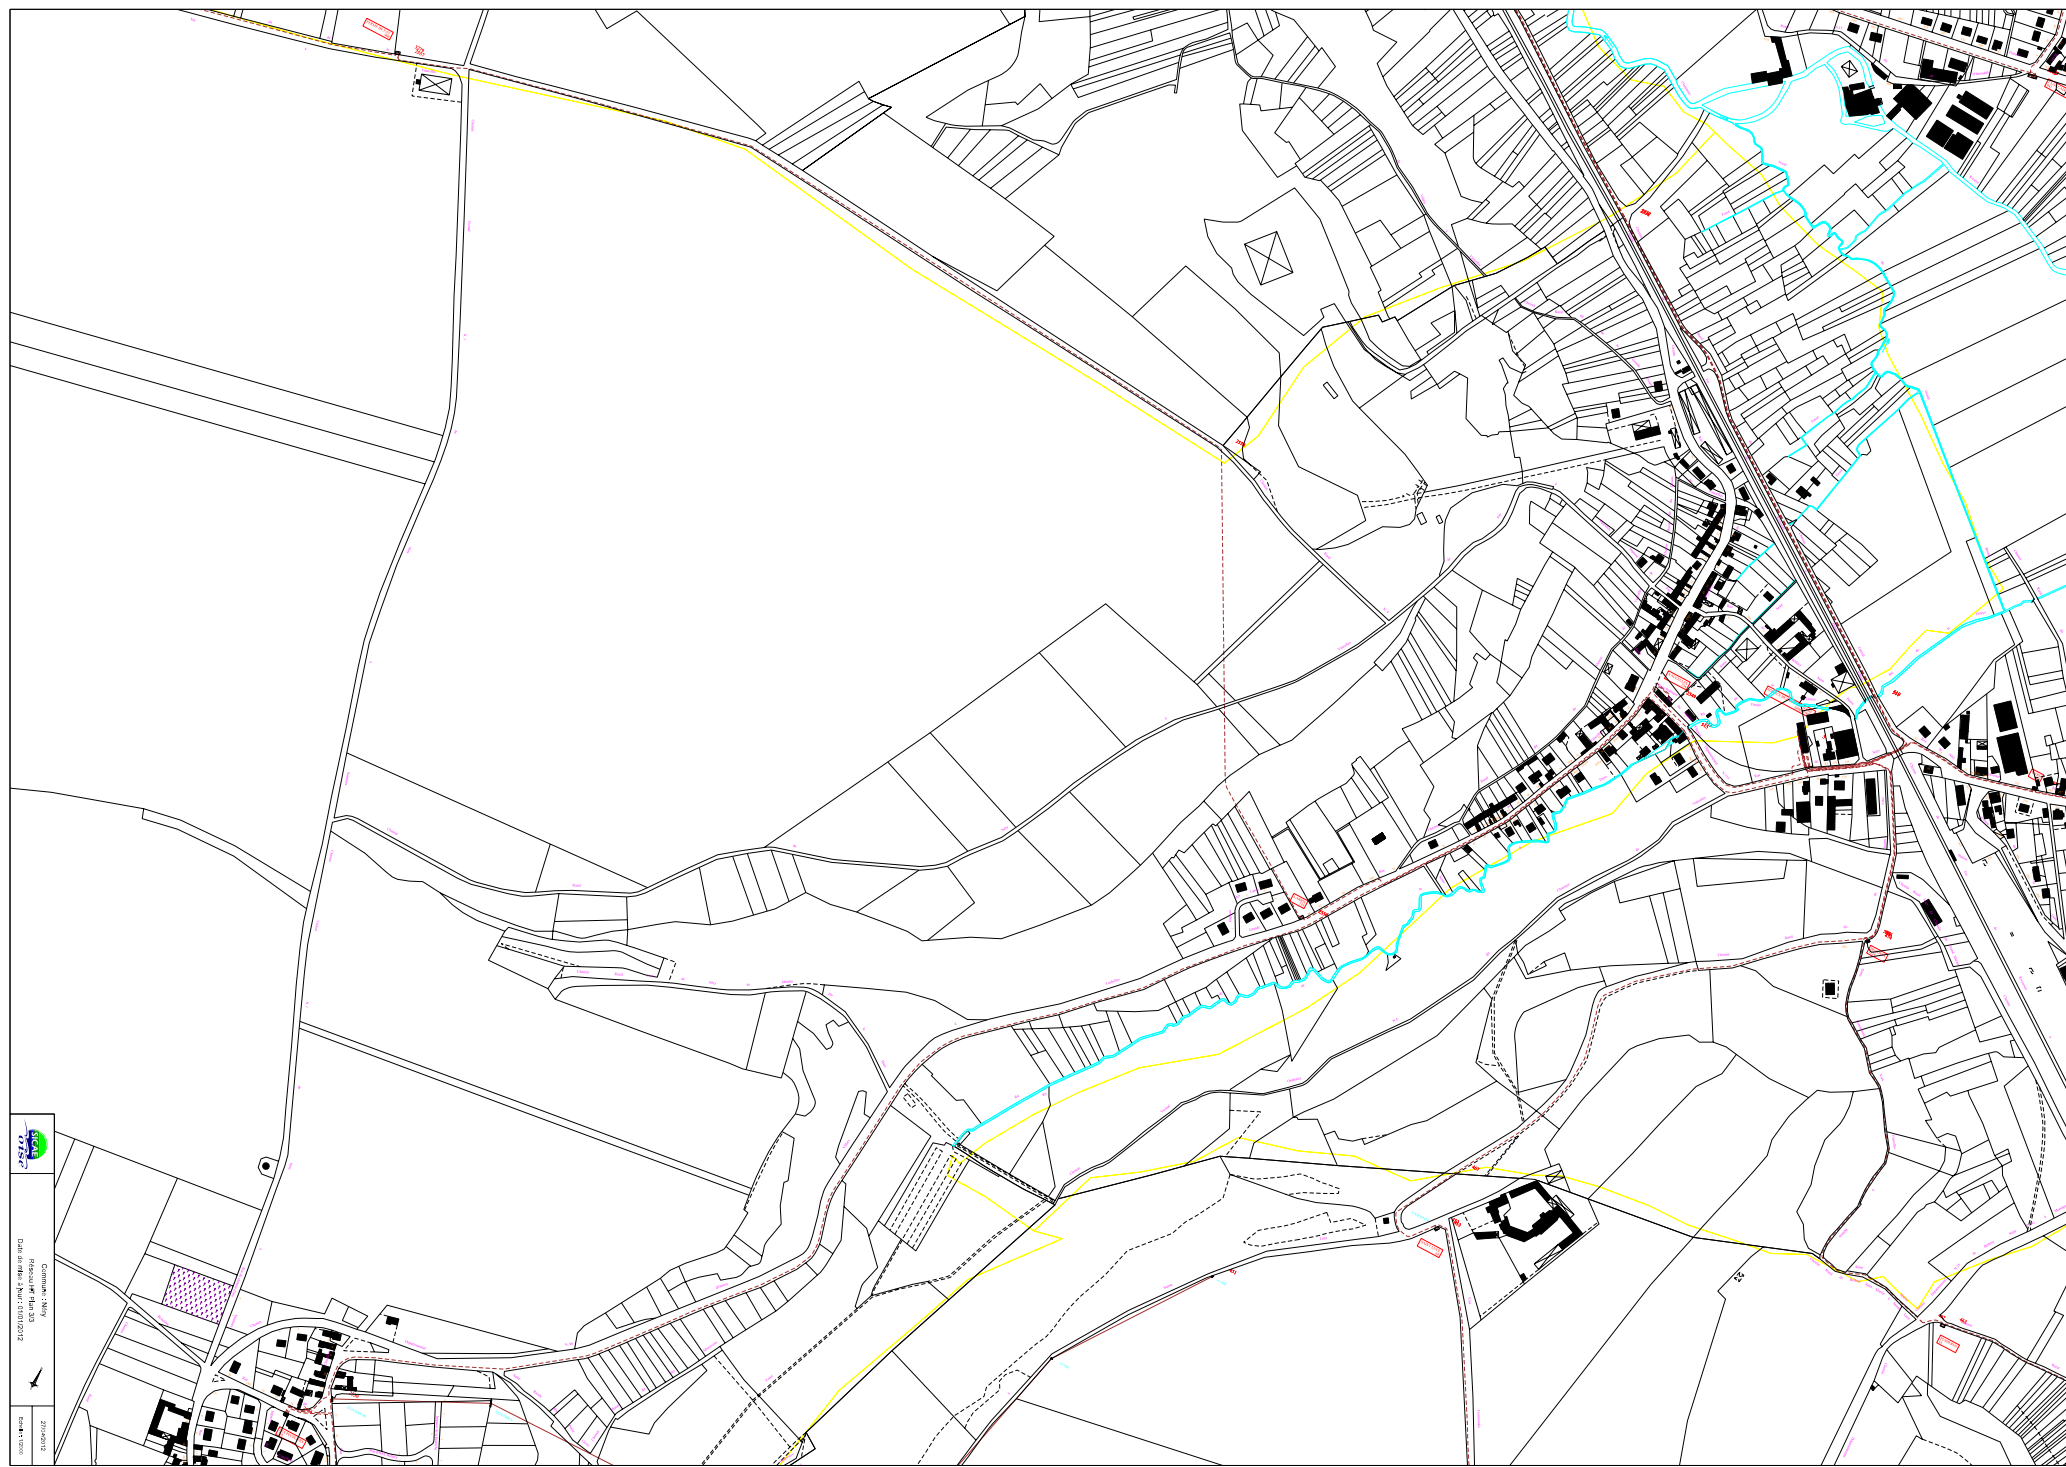

Commune : Néry

27/04/2012

Plan d'ensemble

Echelle : 1/15000

Néry - 60447

Commune : Néry
 Réseau HT Plan 2 / 3
 Date de mise à jour : 12/05/2014

13/05/2014
 Echelle 1:2 000

Comunidade: Nery
Data de Impl. 29/06/2012
Data de Rev. 29/06/2012

20/06/2012
Escala: 1:1000

Commune : Néry
 Réseau BT Plan 3/7
 Date de mise à jour : 11/06/10

18/08/2011
 Echelle : 1/1000

Commune : Néry
 Réseau BT Plan 4/7
 Date de mise à jour : 11/06/10

19/08/2011

Echelle : 1/1000

Commune : Néry
 Réseau BT Plan 6/7
 Date de mise à jour : 20/09/10

19/08/2011

Echelle : 1/1000

POMPAGE PILAT
853

CROIX DU LADRE
1770

C.I. Imp.