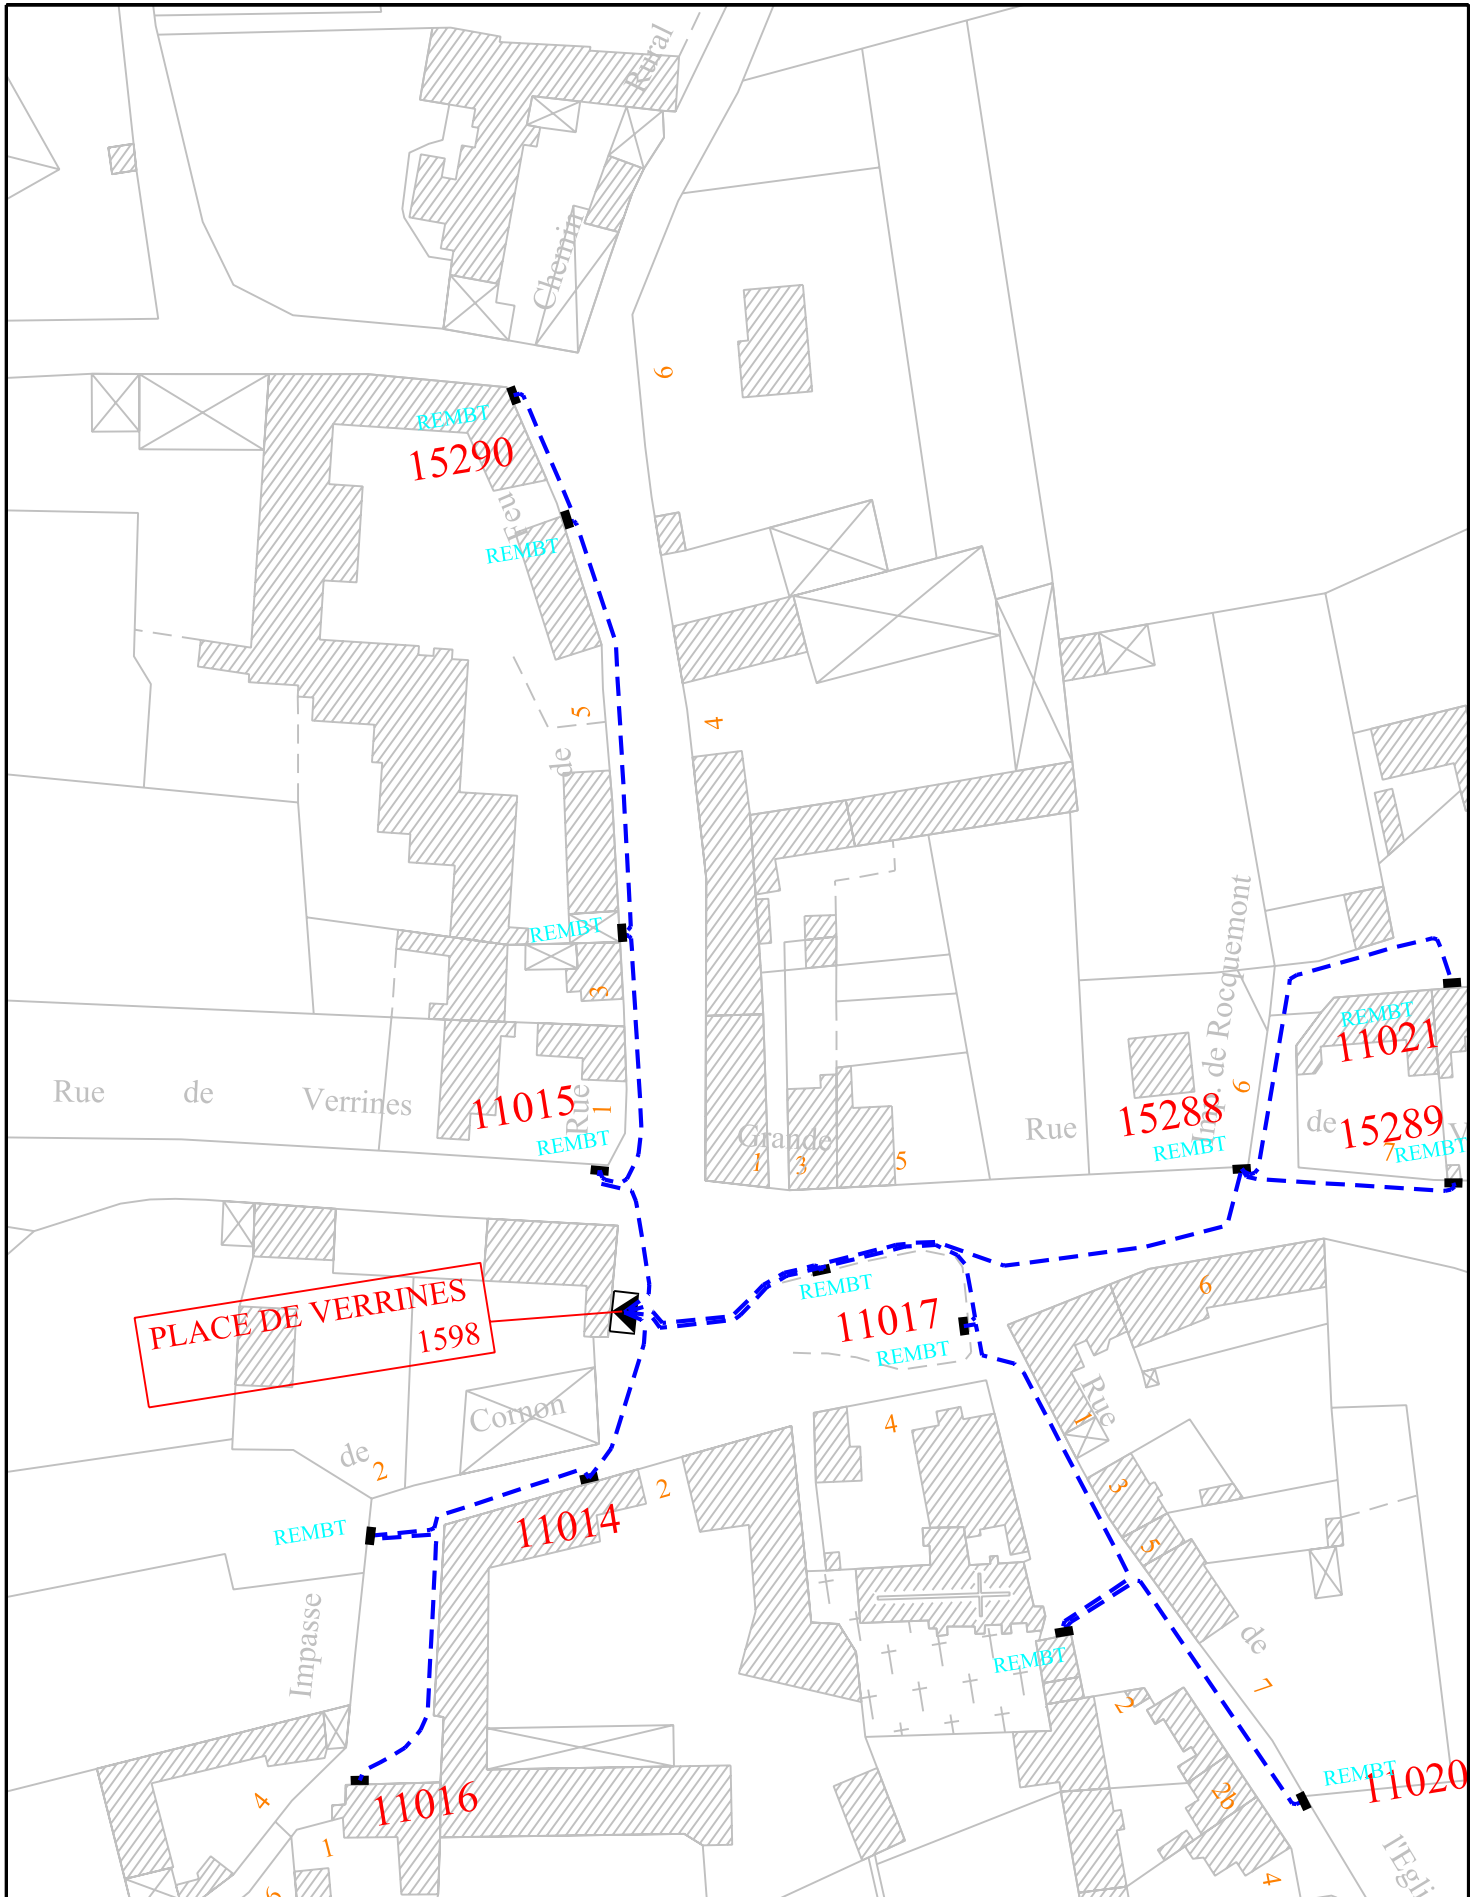

Commune : Néry

27/04/2012

Plan d'ensemble

Echelle : 1/15000

Néry - 60447

Commune : Néry
 Réseau HT Plan 2 / 3
 Date de mise à jour : 12/05/2014

13/05/2014
 Echelle 1:2 000

Comunidade: Nery
Data de Impl. 29/06/2012
Data de Rev. 29/06/2012

20/06/2012
Escala: 1:1000

Commune : Néry
 Réseau BT Plan 3/7
 Date de mise à jour : 11/06/10

18/08/2011
 Echelle : 1/1000

Commune : Néry
 Réseau BT Plan 4/7
 Date de mise à jour : 11/06/10

19/08/2011

Echelle : 1/1000

Commune : Néry
 Réseau BT Plan 6/7
 Date de mise à jour : 20/09/10

19/08/2011

Echelle : 1/1000

POMPAGE PILAT
853

CROIX DU LADRE
1770

C.I. Imp.