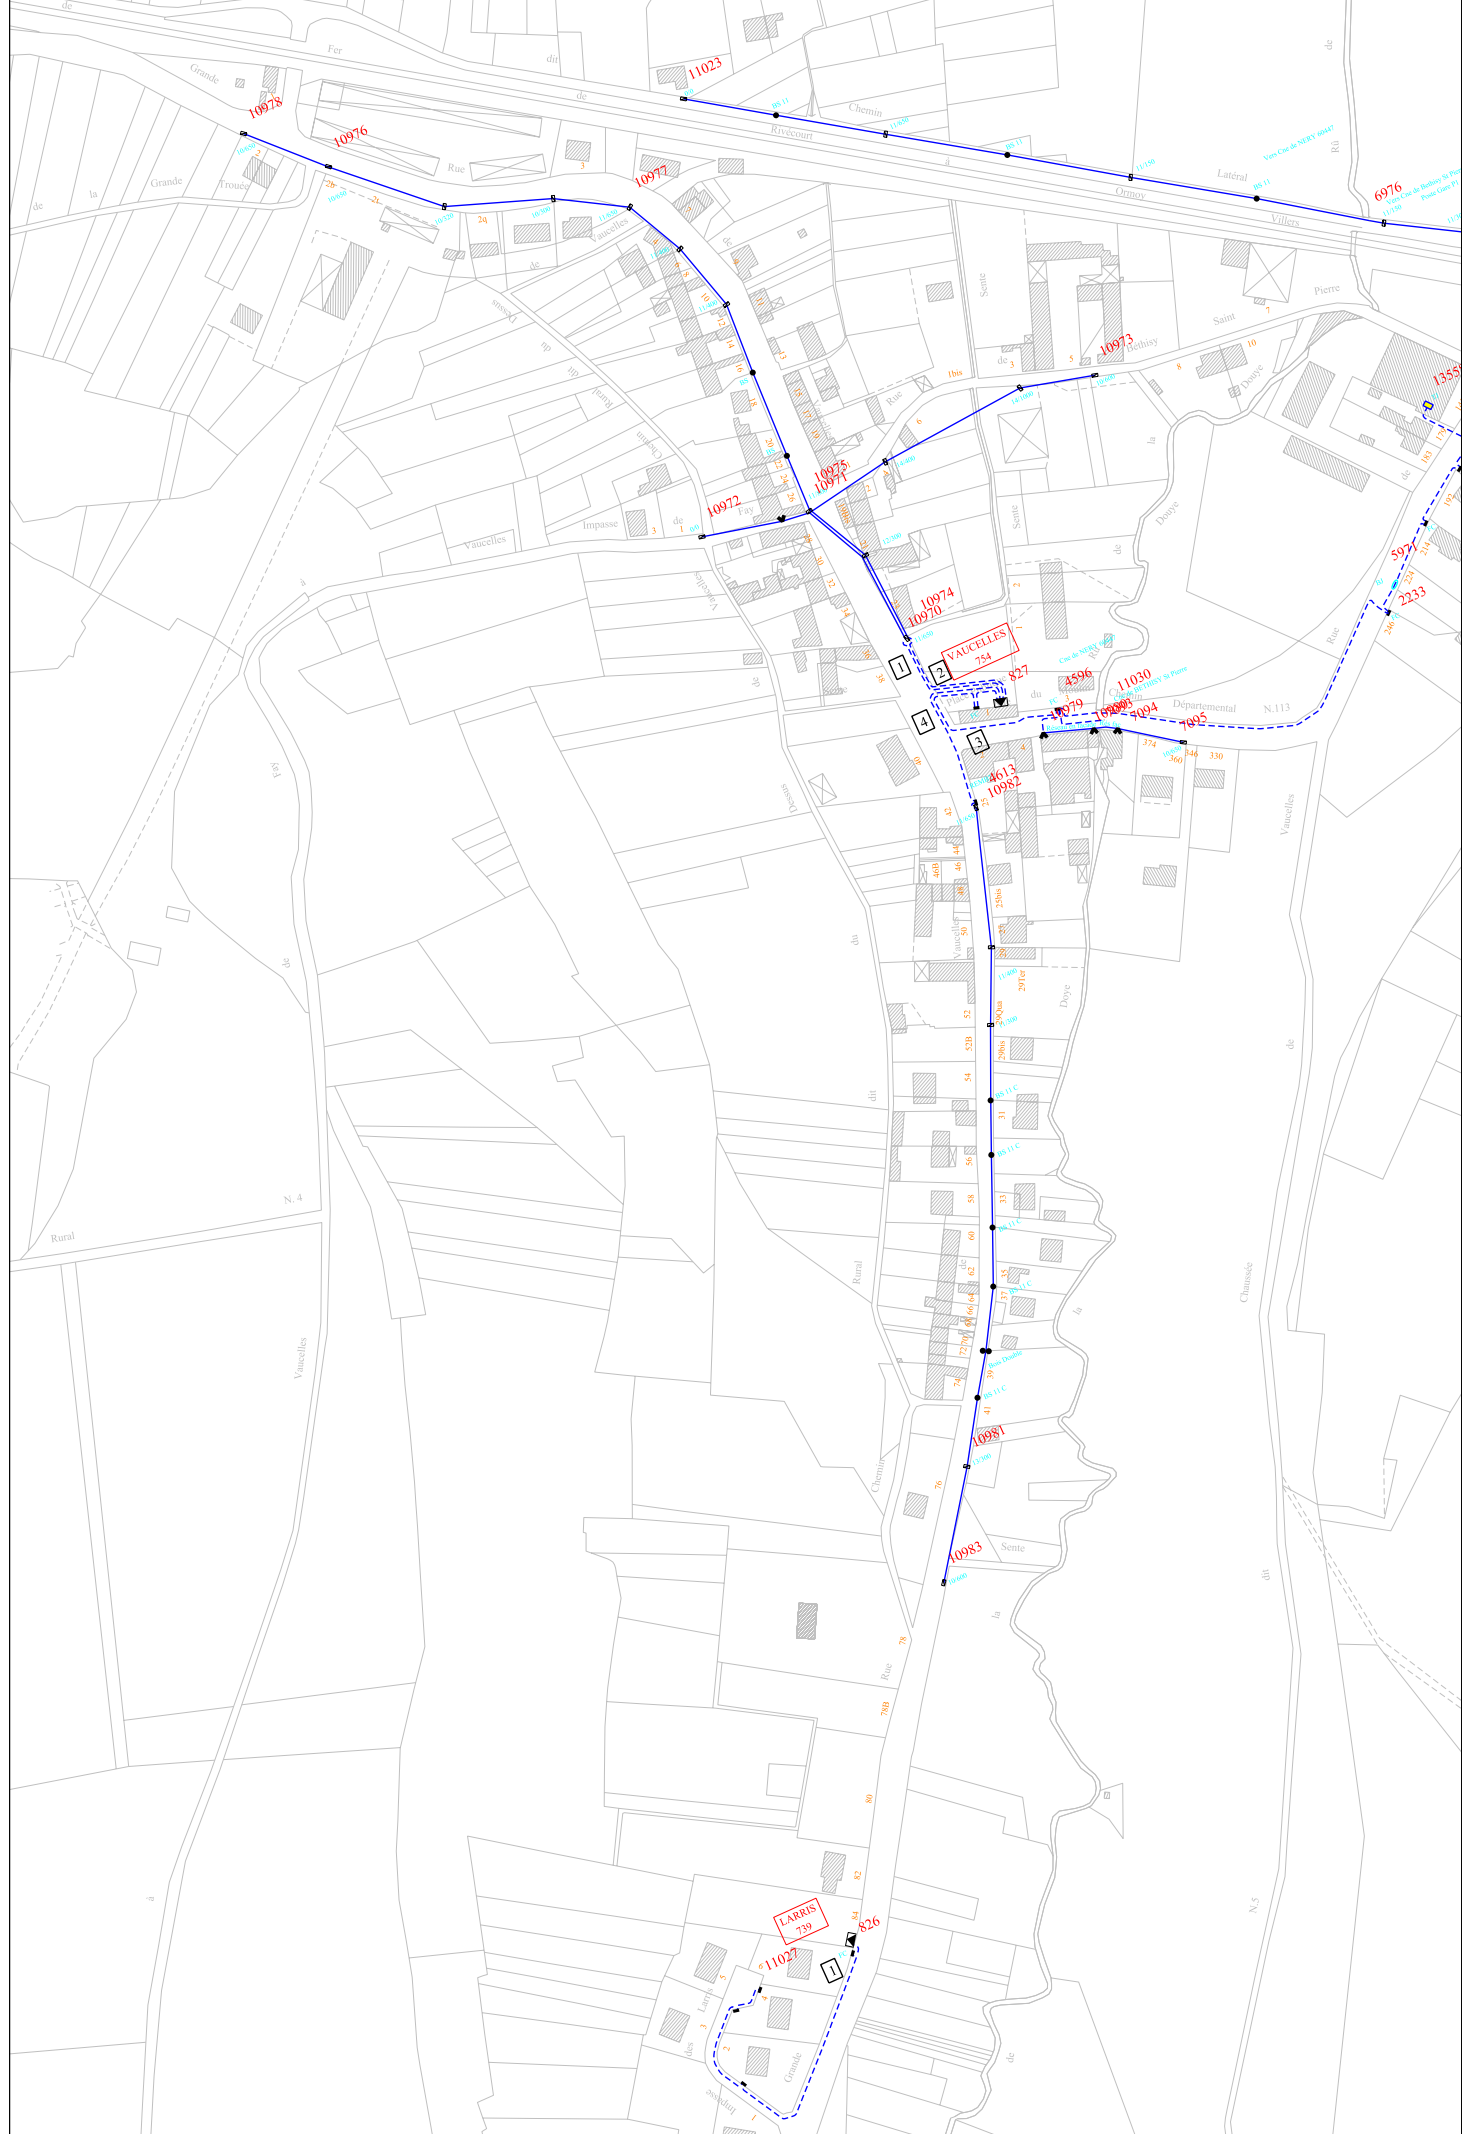

Commune : Néry

27/04/2012

Plan d'ensemble

Echelle : 1/15000

Néry - 60447

Commune : Néry
 Réseau HT Plan 2 / 3
 Date de mise à jour : 12/05/2014

13/05/2014
 Echelle 1:2 000

Comunidade: Nery
Data de Impl. 29/06/2012
Data de Rev. 29/06/2012

20/06/2012
Escala: 1:1000

Commune : Néry
 Réseau BT Plan 3/7
 Date de mise à jour : 11/06/10

18/08/2011
 Echelle : 1/1000

Commune : Néry
 Réseau BT Plan 4/7
 Date de mise à jour : 11/06/10

19/08/2011

Echelle : 1/1000

Commune : Néry
 Réseau BT Plan 6/7
 Date de mise à jour : 20/09/10

19/08/2011

Echelle : 1/1000

POMPAGE PILAT
853

CROIX DU LADRE
1770

C.I. Imp.