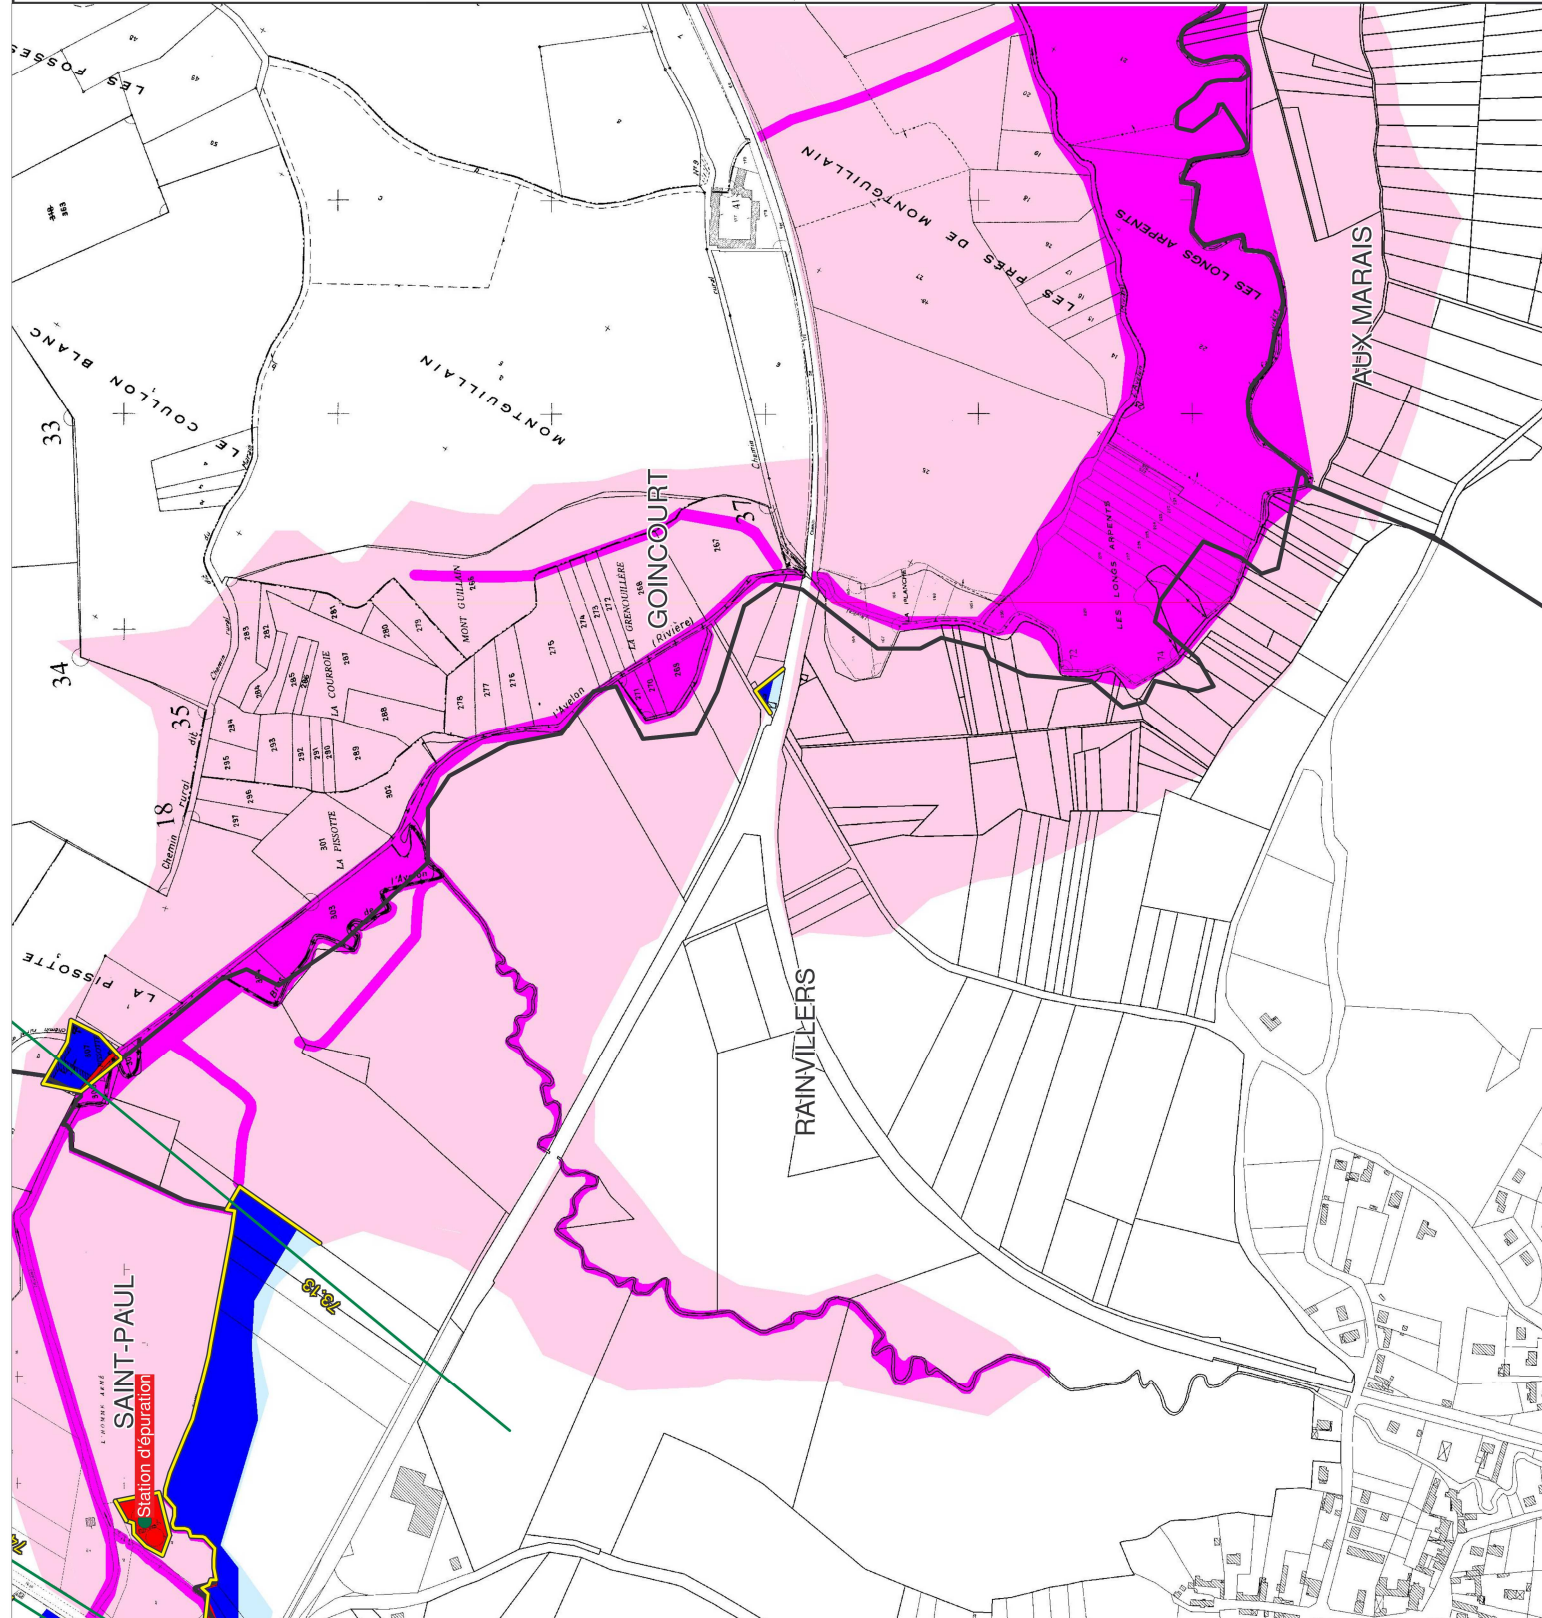

PPRI de la vallée de l'Avelon
Carte de zonage réglementaire

Définition des zones

- Dans les zones urbaines

- Dans les zones naturelles

Limites communales
Limites de zones urbanisées
et à urbaniser

Profils en travers et cotes de référence

Enjeux ponctuels

Echelle : 1/5000

JUN 2009

PPRI de la vallée de l'Avelon
Carte de zonage réglementaire

Définition des zones

- Dans les zones urbaines

- Dans les zones naturelles

Profils en travers et cotes de référence

Echelle : 1/5000

JUIN 2009

PPRI de la vallée de l'Avelon
Carte de zonage réglementaire

Définition des zones

- Dans les zones urbaines

- Dans les zones naturelles

Limites communales

Limites de zones urbanisées
et à urbaniser