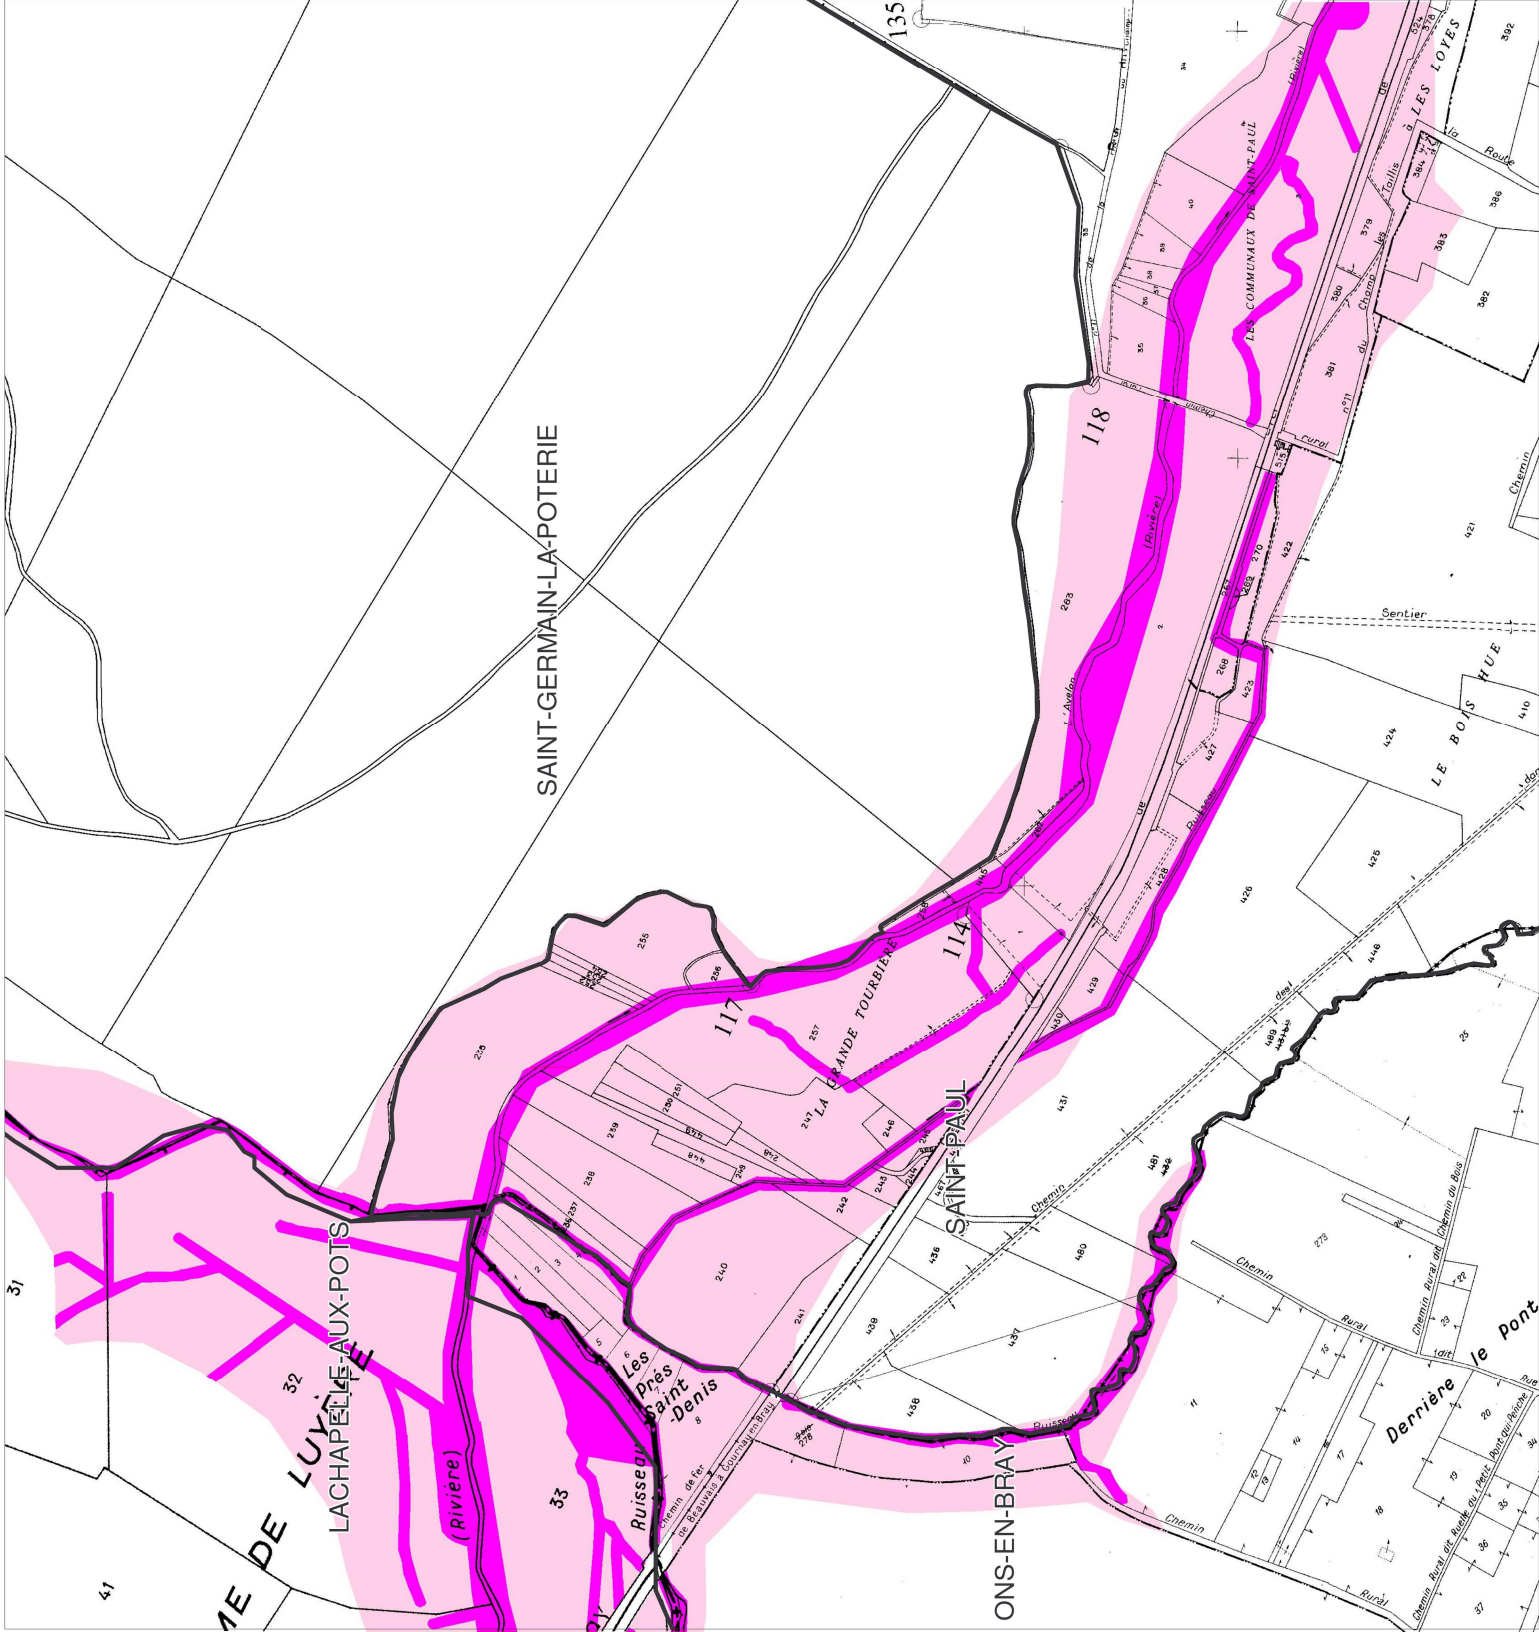

- Dans les zones urbaines

- Dans les zones naturelles

Profils en travers et cotes de référence

Echelle : 1/5000

JUN 2009

PPRI de la vallée de l'Avelon
Carte de zonage réglementaire

Définition des zones

- Dans les zones urbaines

- Dans les zones naturelles

Limites communales
 Limites de zones urbanisées
 et à urbaniser

Profils en travers et cotes de référence

Enjeux ponctuels

Echelle : 1/5000

JUIN 2009

PPRI de la vallée de l'Avelon
Carte de zonage réglementaire