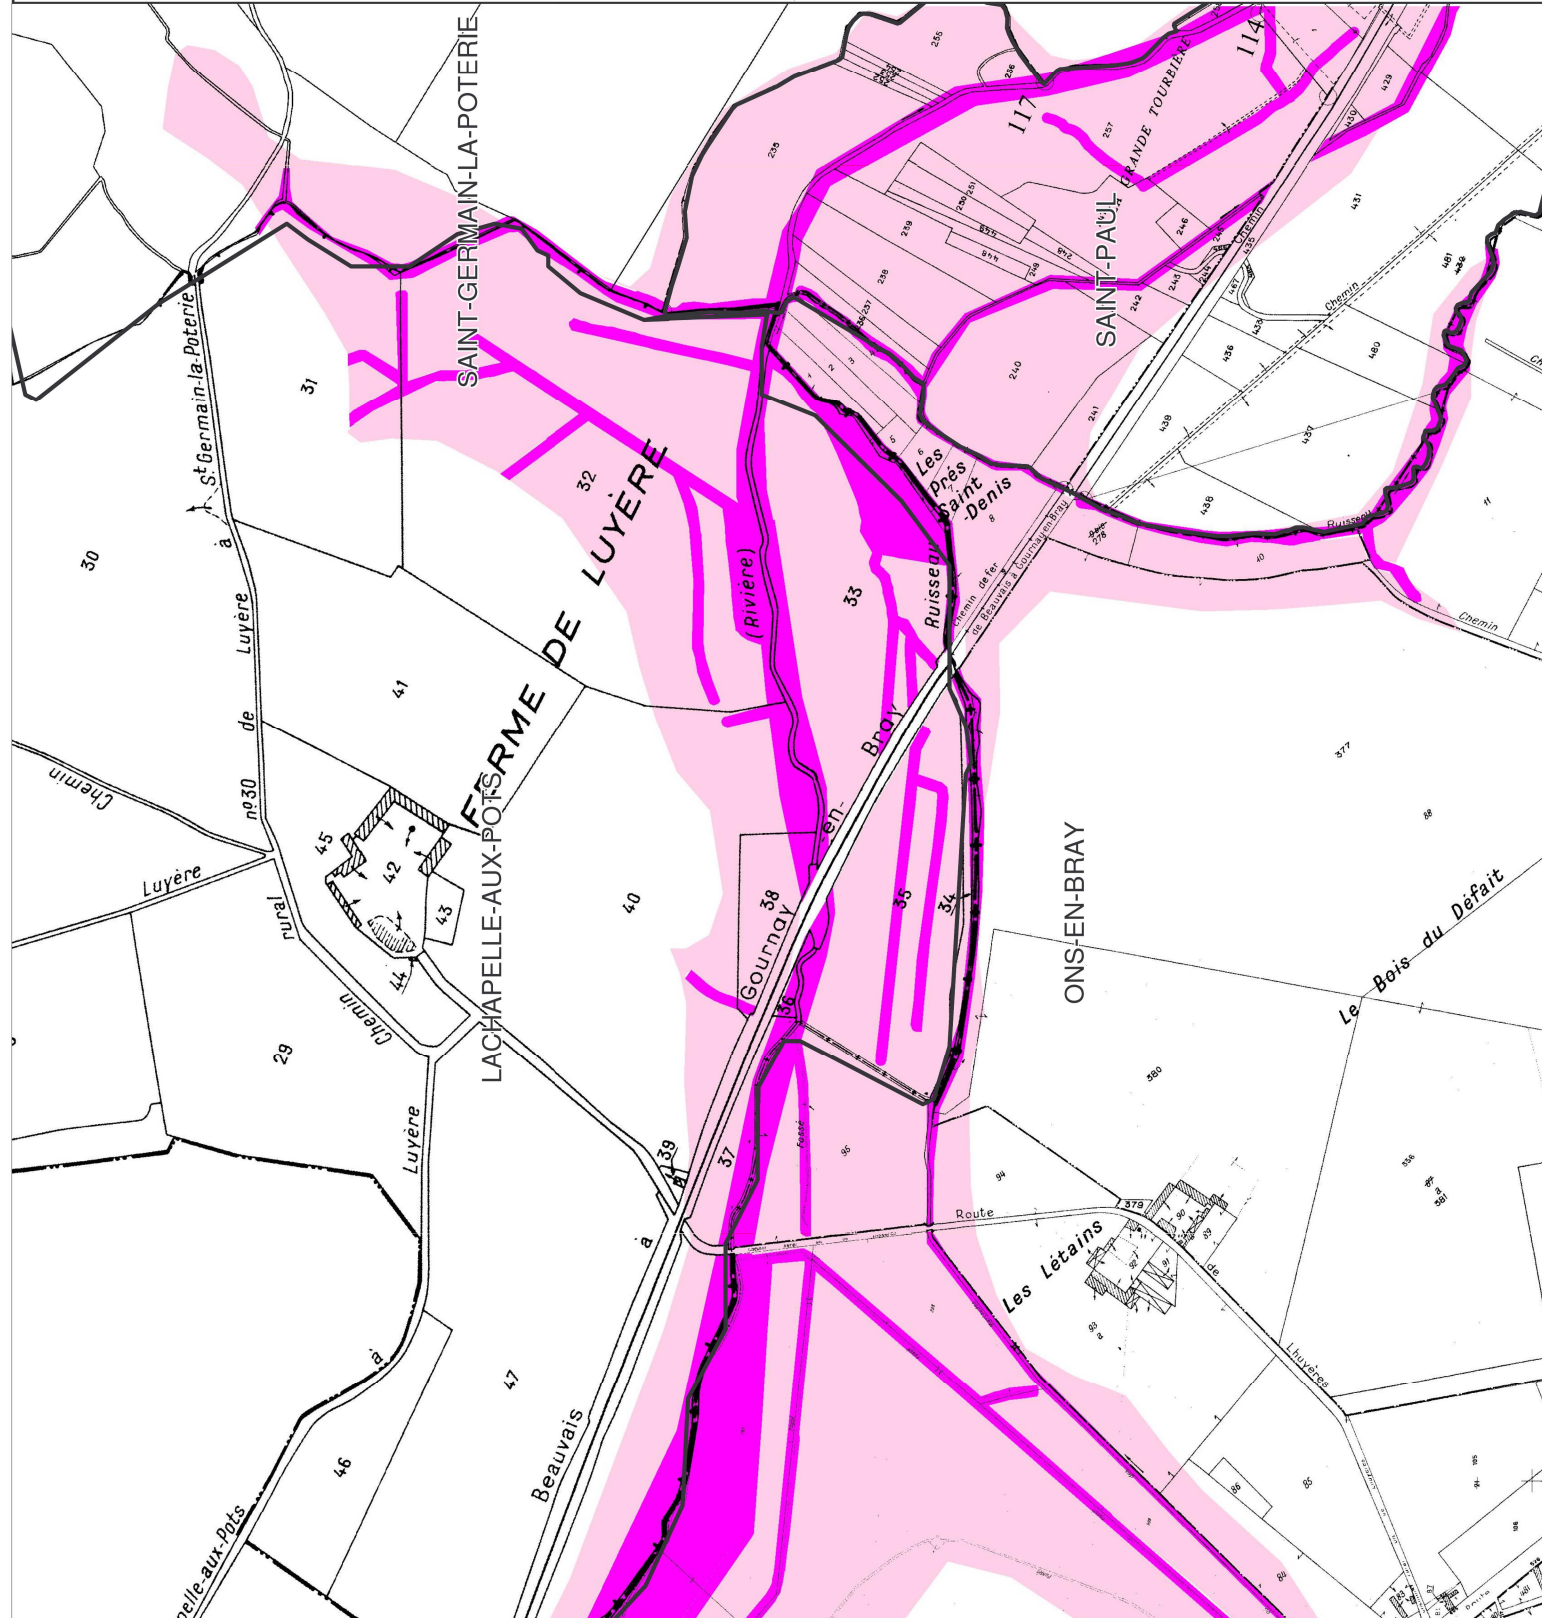

- Dans les zones naturelles

Limites communales
 Limites de zones urbanisées
 et à urbaniser

Profils en travers et cotes de référence

Enjeux ponctuels

Echelle : 1/5000

JUIN 2009

PPRI de la vallée de l'Avelon
Carte de zonage réglementaire

Définition des zones

- Dans les zones urbaines

- Dans les zones naturelles

Limites communales
Limites de zones urbanisées
et à urbaniser

Profils en travers et cotes de référence

Enjeux ponctuels

N

JUN 2009

Echelle : 1/5000

PPRI de la vallée de l'Avelon
Carte de zonage réglementaire

Définition des zones

- Dans les zones urbaines

- Dans les zones naturelles

Profils en travers et cotes de référence

Enjeux ponctuels