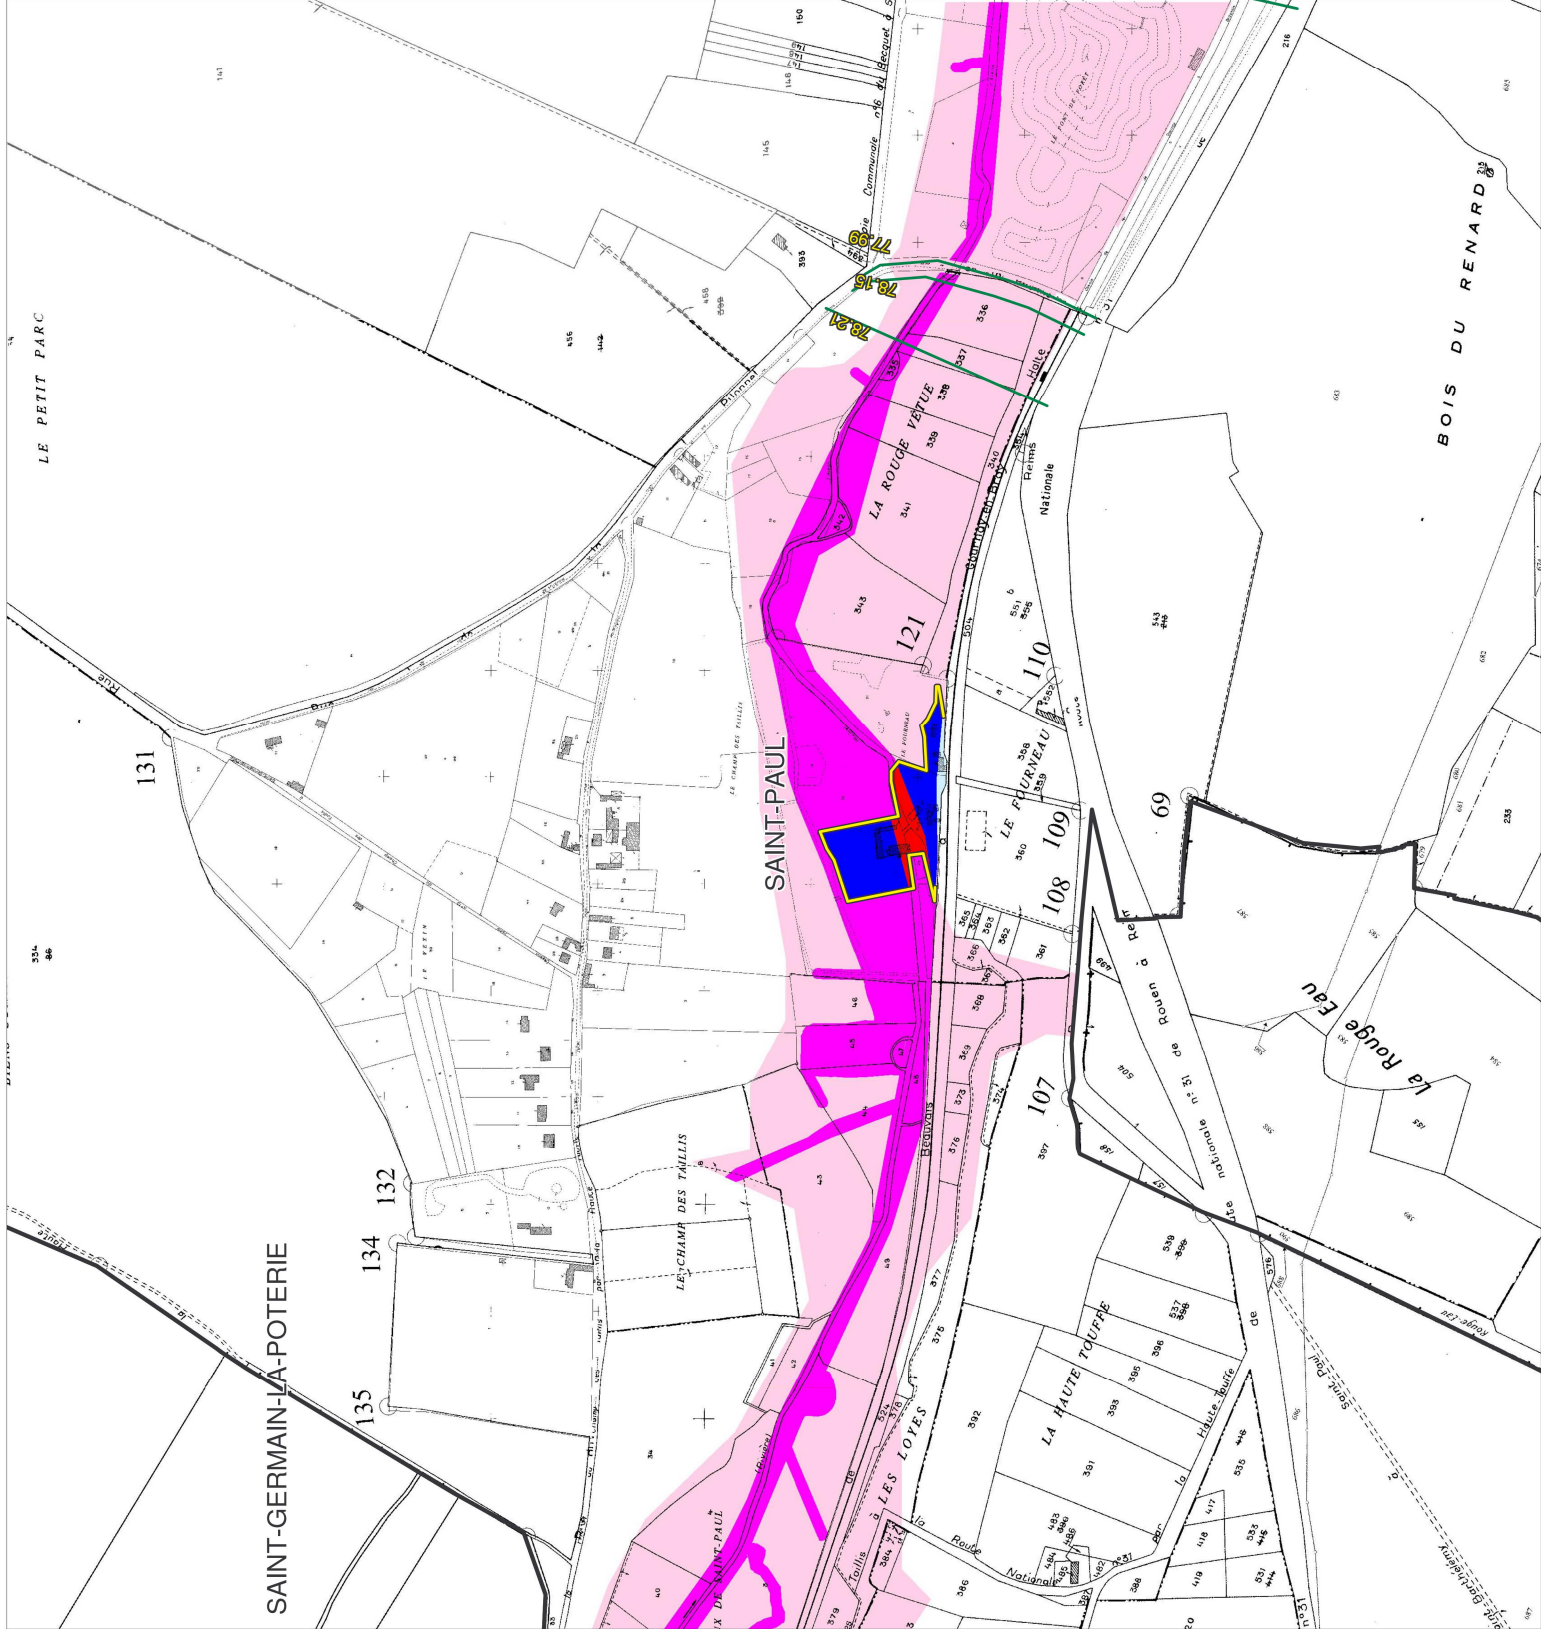

Enjeux ponctuels

Echelle : 1/5000
JUN 2009

PPRI de la vallée de l'Avelon
Carte de zonage réglementaire

Définition des zones

- Dans les zones urbaines

- Dans les zones naturelles

Profils en travers et cotes de référence

- Dans les zones urbaines

- Dans les zones naturelles

Profils en travers et cotes de référence

Enjeux ponctuels

Echelle : 1/5000

JUN 2009

PPRI de la vallée de l'Avelon
Carte de zonage réglementaire

Définition des zones

- Dans les zones urbaines

- Dans les zones naturelles

Profils en travers et cotes de référence

Echelle : 1/5000

JUN 2009

PPRI de la vallée de l'Avelon
Carte de zonage réglementaire

Définition des zones

- Dans les zones urbaines

- Dans les zones naturelles

Limites communales
 Limites de zones urbanisées
 et à urbaniser

Profils en travers et cotes de référence

Enjeux ponctuels

Echelle : 1/5000

JUIN 2009

PPRI de la vallée de l'Avelon
Carte de zonage réglementaire