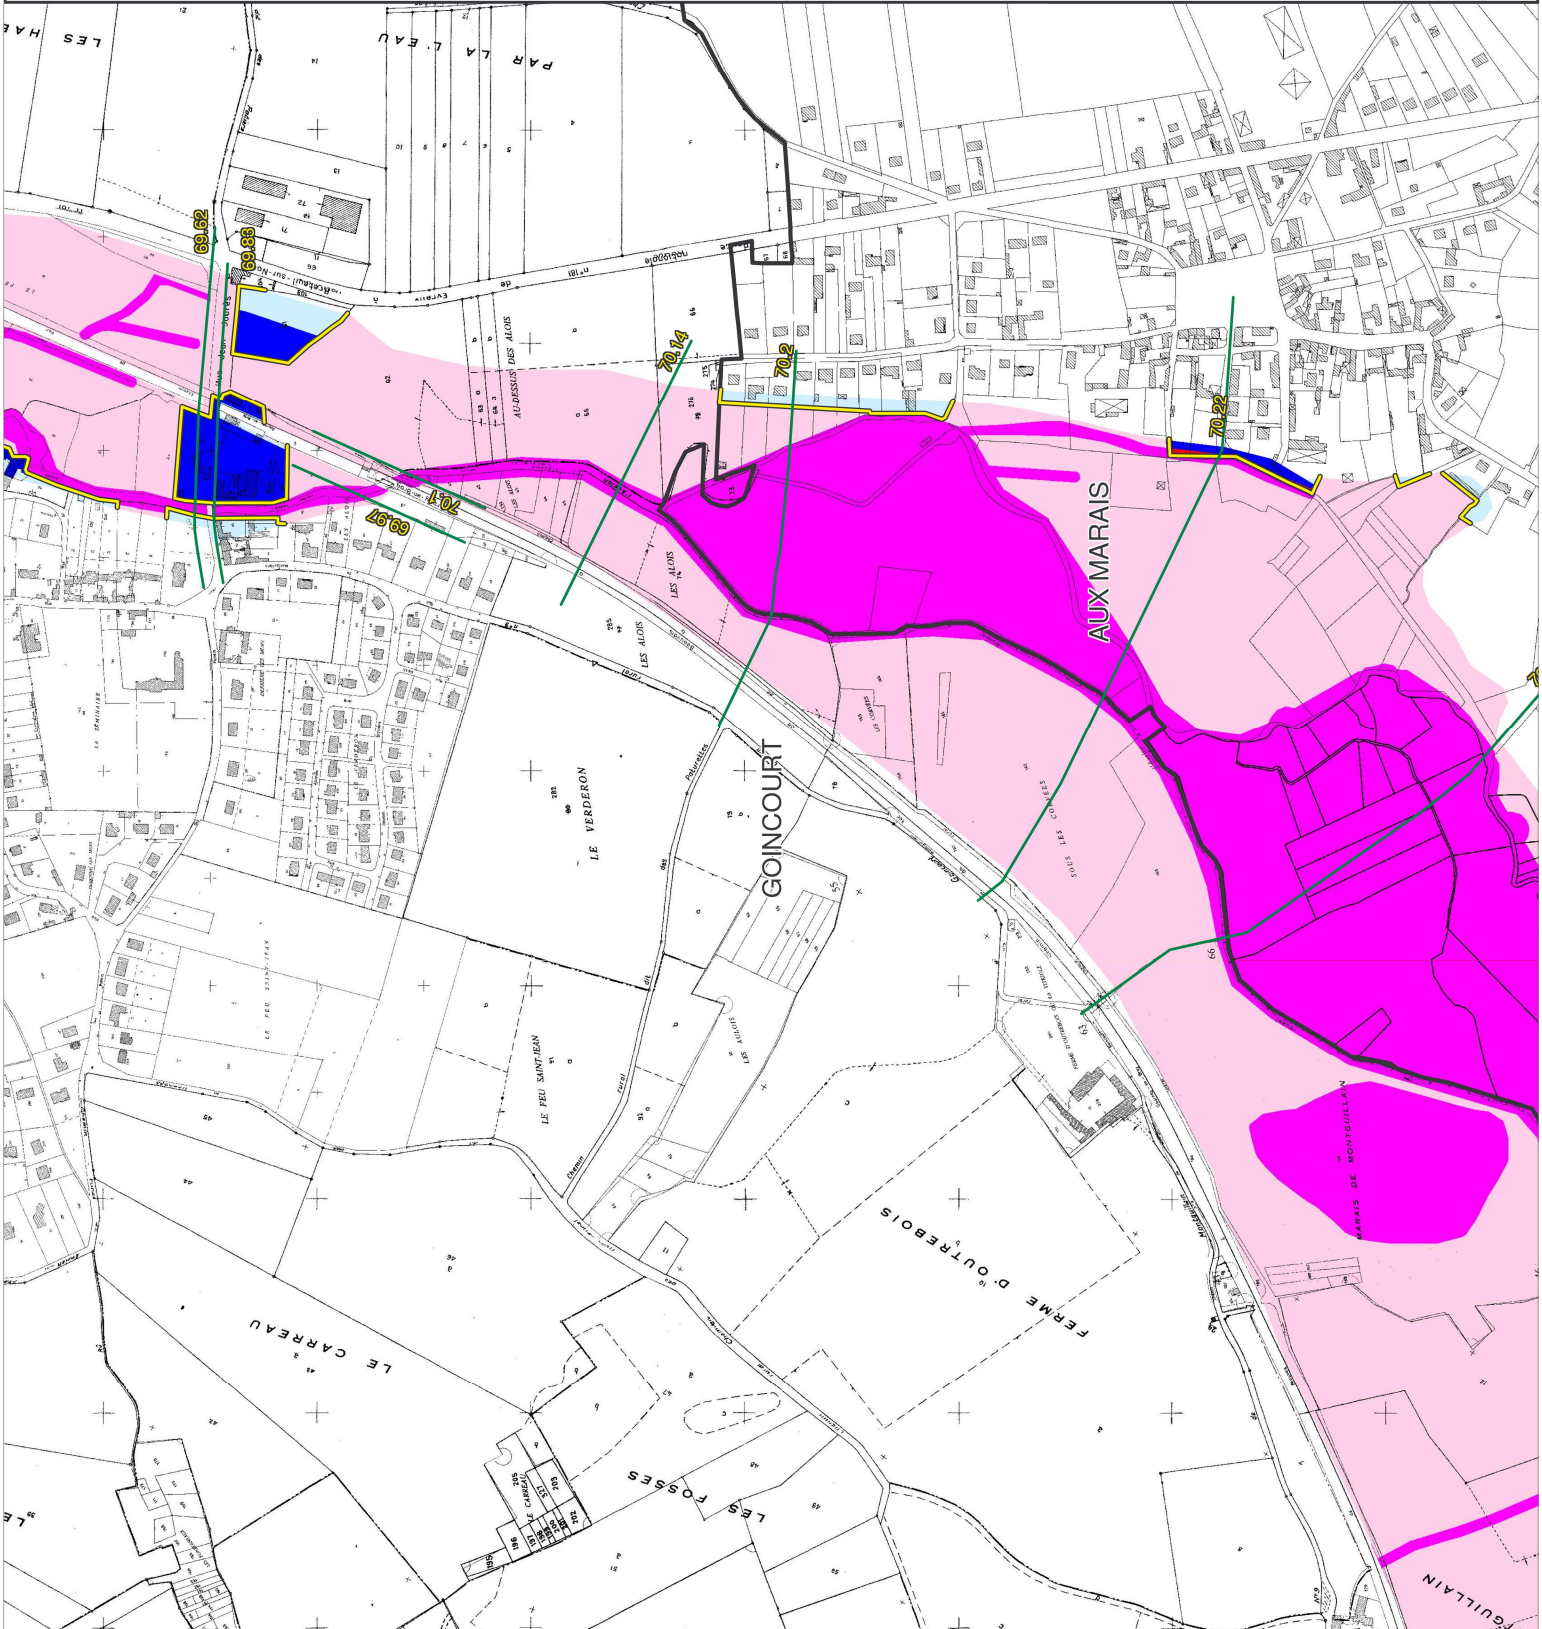

PPRI de la vallée de l'Avelon
Carte de zonage réglementaire

Définition des zones

- Dans les zones urbaines

- Dans les zones naturelles

Limites communales
Limites de zones urbanisées
et à urbaniser

Profils en travers et cotes de référence

Enjeux ponctuels

Echelle : 1/5000

JUN 2009

PPRI de la vallée de l'Avelon
Carte de zonage réglementaire

Définition des zones

- Dans les zones urbaines

- Dans les zones naturelles

Profils en travers et cotes de référence

- Dans les zones urbaines

- Dans les zones naturelles

Profils en travers et cotes de référence

Enjeux ponctuels

Echelle : 1/5000

JUN 2009

PPRI de la vallée de l'Avelon
Carte de zonage réglementaire

Définition des zones