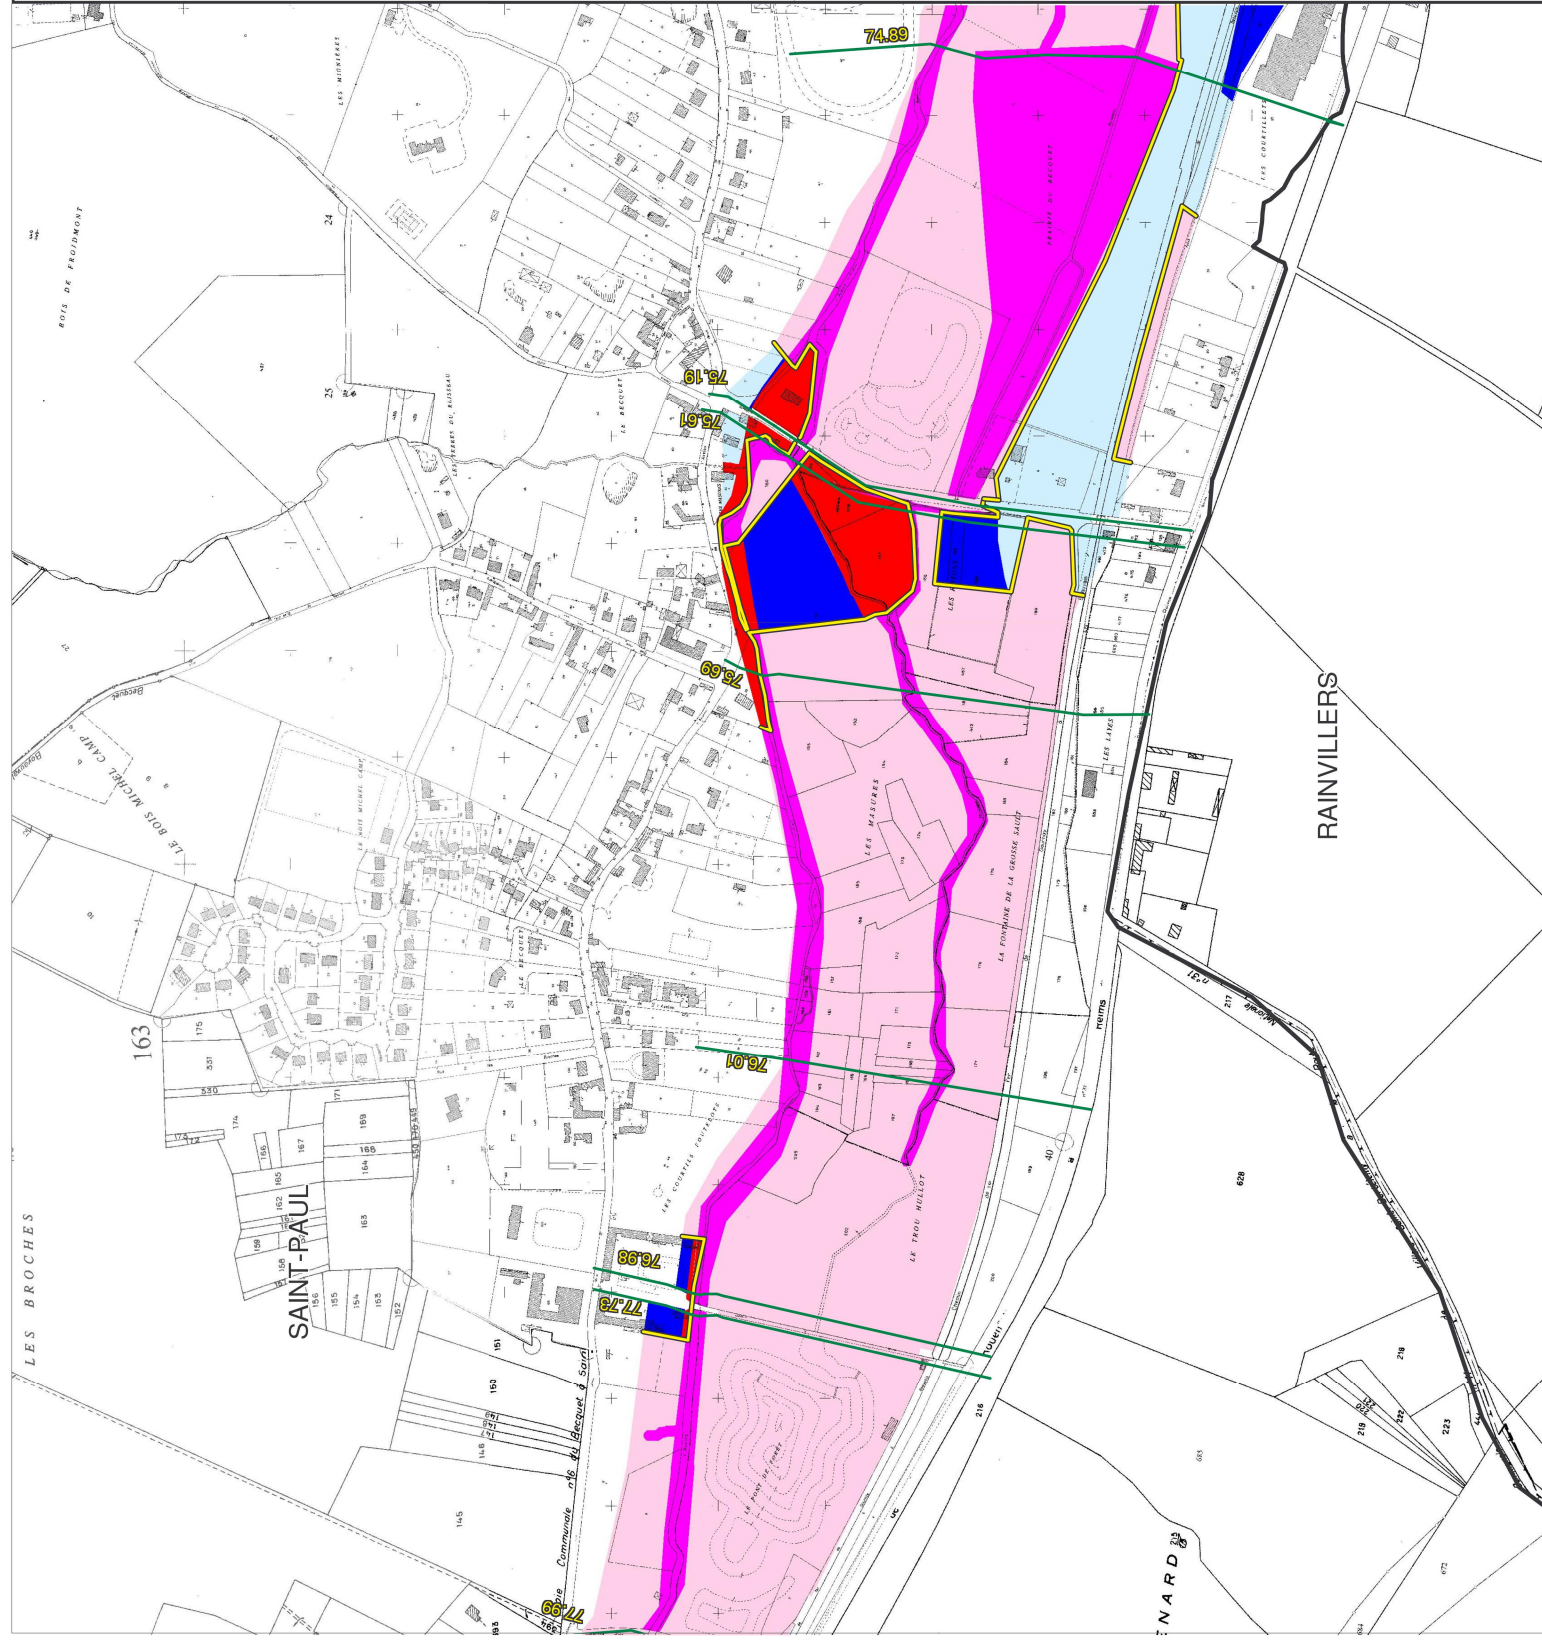

Enjeux ponctuels

Echelle : 1/5000

JUN 2009

PPRI de la vallée de l'Avelon
Carte de zonage réglementaire

Définition des zones

- Dans les zones urbaines

- Dans les zones naturelles

Profils en travers et cotes de référence

- Dans les zones urbaines

- Dans les zones naturelles

Profils en travers et cotes de référence

Enjeux ponctuels

Echelle : 1/5000

JUN 2009

PPRI de la vallée de l'Avelon
Carte de zonage réglementaire

Définition des zones

- Dans les zones urbaines

- Dans les zones naturelles

Profils en travers et cotes de référence

Echelle : 1/5000

JUN 2009

PPRI de la vallée de l'Avelon
Carte de zonage réglementaire

Définition des zones

- Dans les zones urbaines