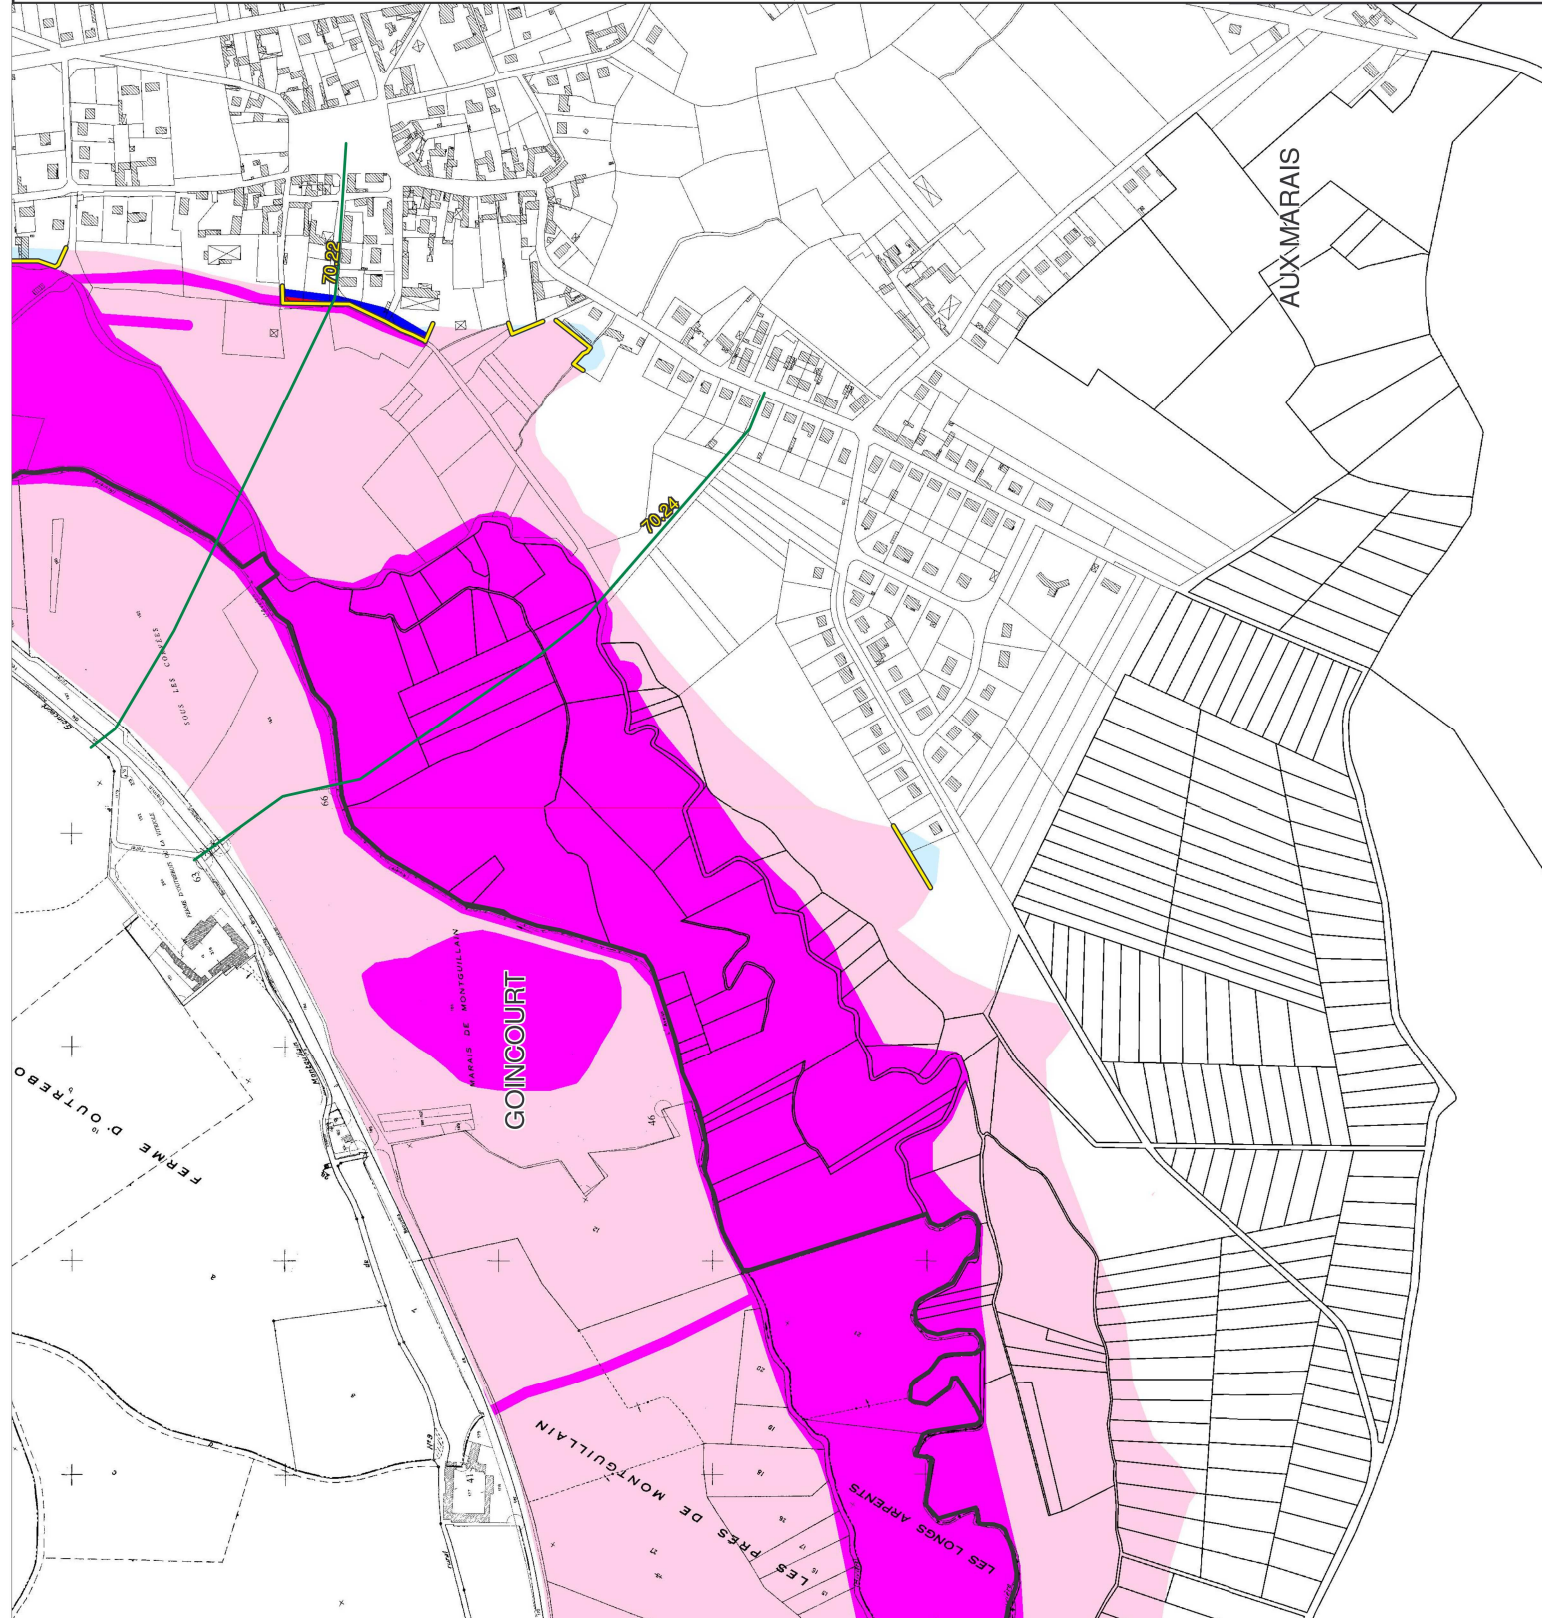

PPRI de la vallée de l'Avelon
Carte de zonage réglementaire

Définition des zones

- Dans les zones urbaines

- Dans les zones naturelles

Limites communales
Limites de zones urbanisées
et à urbaniser

Profils en travers et cotes de référence

Enjeux ponctuels

Echelle : 1/5000

JUN 2009

PPRI de la vallée de l'Avelon
Carte de zonage réglementaire

Définition des zones

- Dans les zones urbaines

- Dans les zones naturelles

Profils en travers et cotes de référence

Echelle : 1/5000

JUIN 2009

PPRI de la vallée de l'Avelon
Carte de zonage réglementaire

Définition des zones

- Dans les zones urbaines

- Dans les zones naturelles

Limites communales

Limites de zones urbanisées
et à urbaniser