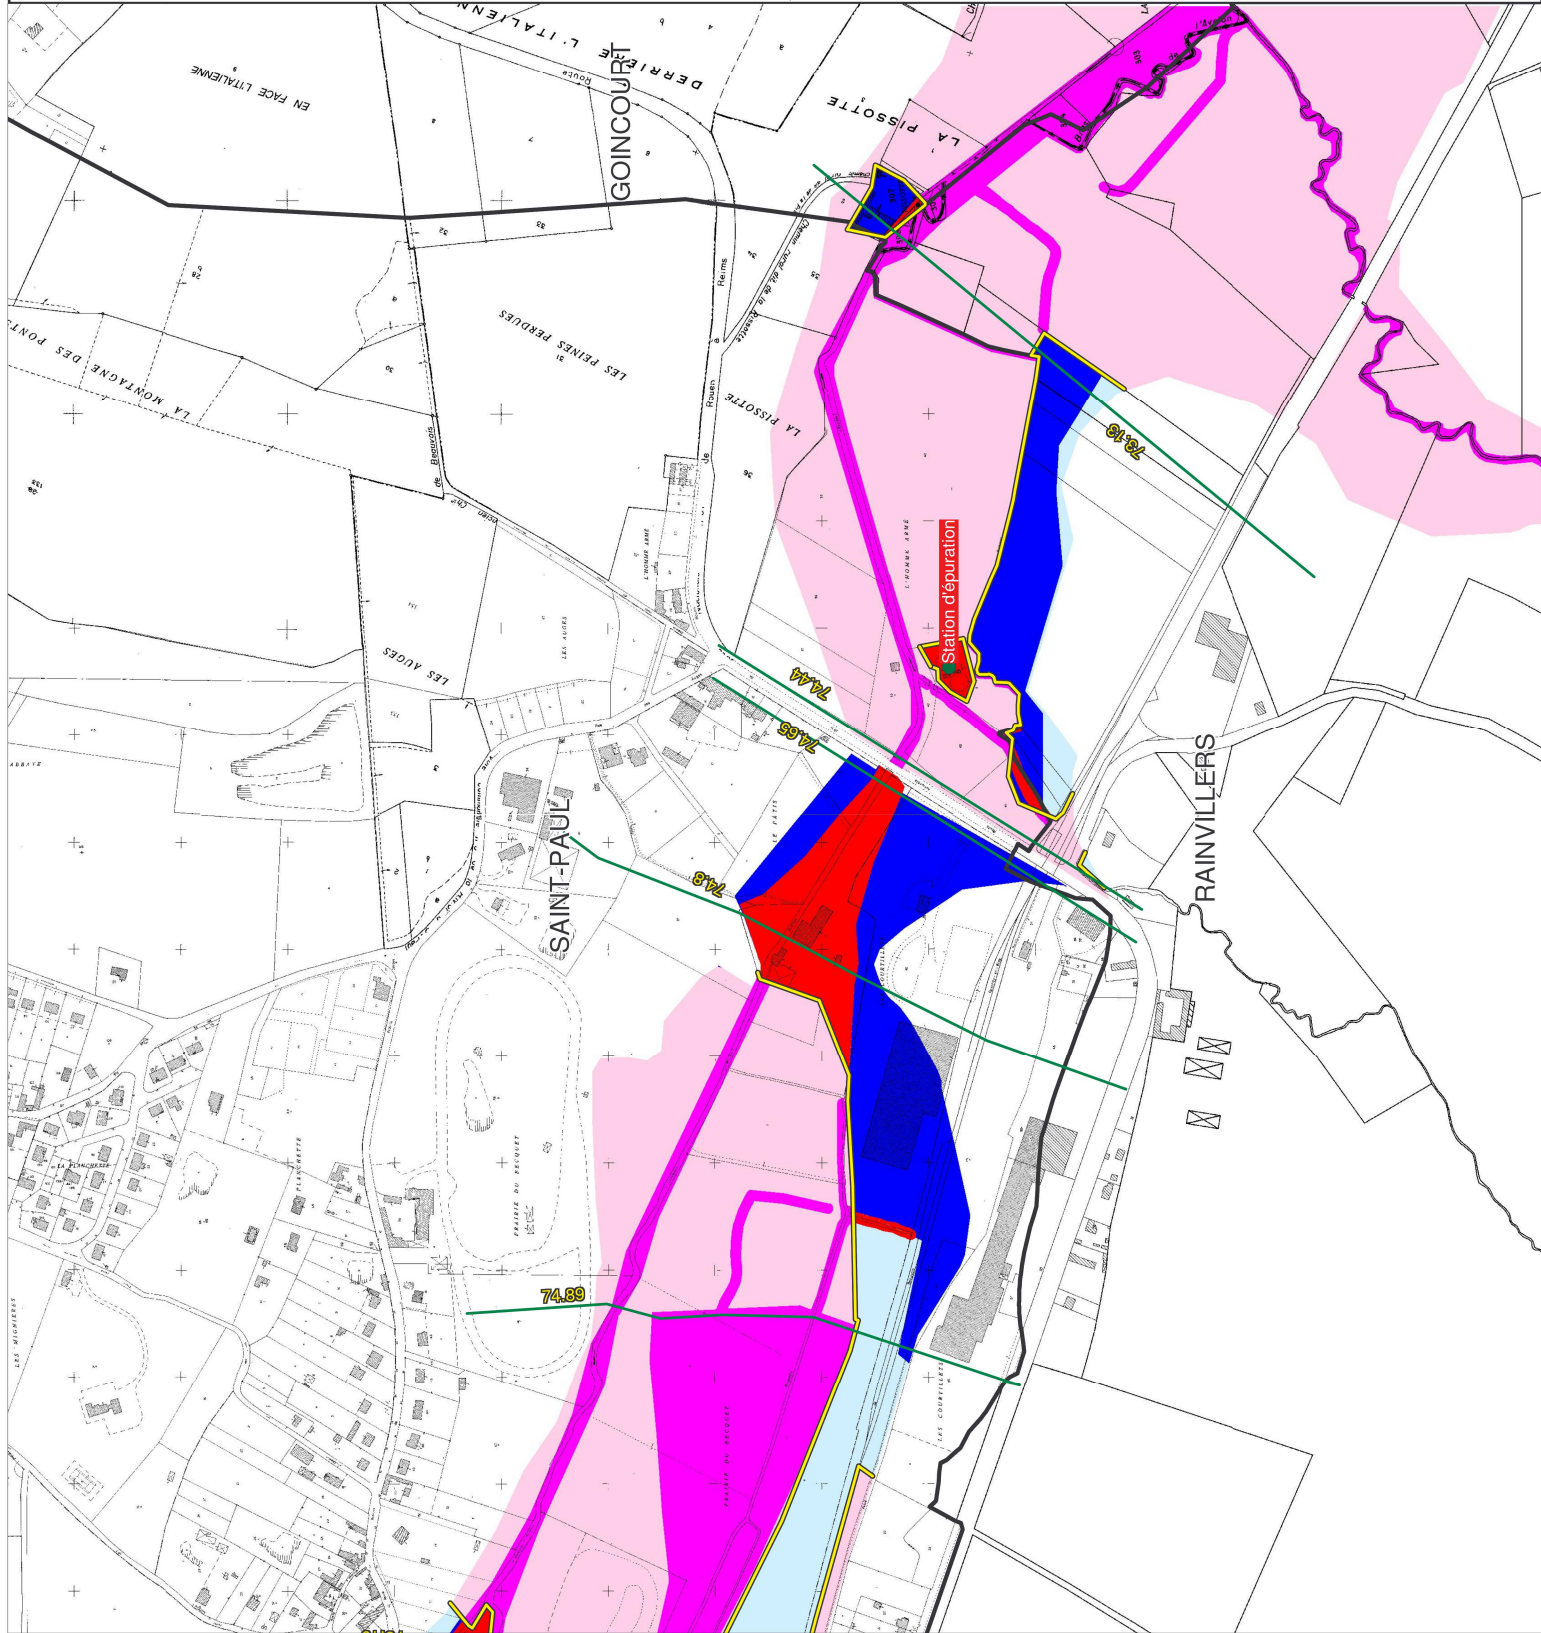

Enjeux ponctuels

Echelle : 1/5000

JUN 2009

PPRI de la vallée de l'Avelon
Carte de zonage réglementaire

Définition des zones

- Dans les zones urbaines

- Dans les zones naturelles

Profils en travers et cotes de référence

Profils en travers et cotes de référence

Enjeux ponctuels

N

Echelle : 1/5000

JUIN 2009

SAUXY-ROIS-LE-POTIERIE

PPRI de la vallée de l'Avelon
Carte de zonage réglementaire

Définition des zones

- Dans les zones urbaines

- Dans les zones naturelles

Profils en travers et cotes de référence

Enjeux ponctuels

Echelle : 1/5000

JUN 2009

PPRI de la vallée de l'Avelon
Carte de zonage réglementaire

Définition des zones