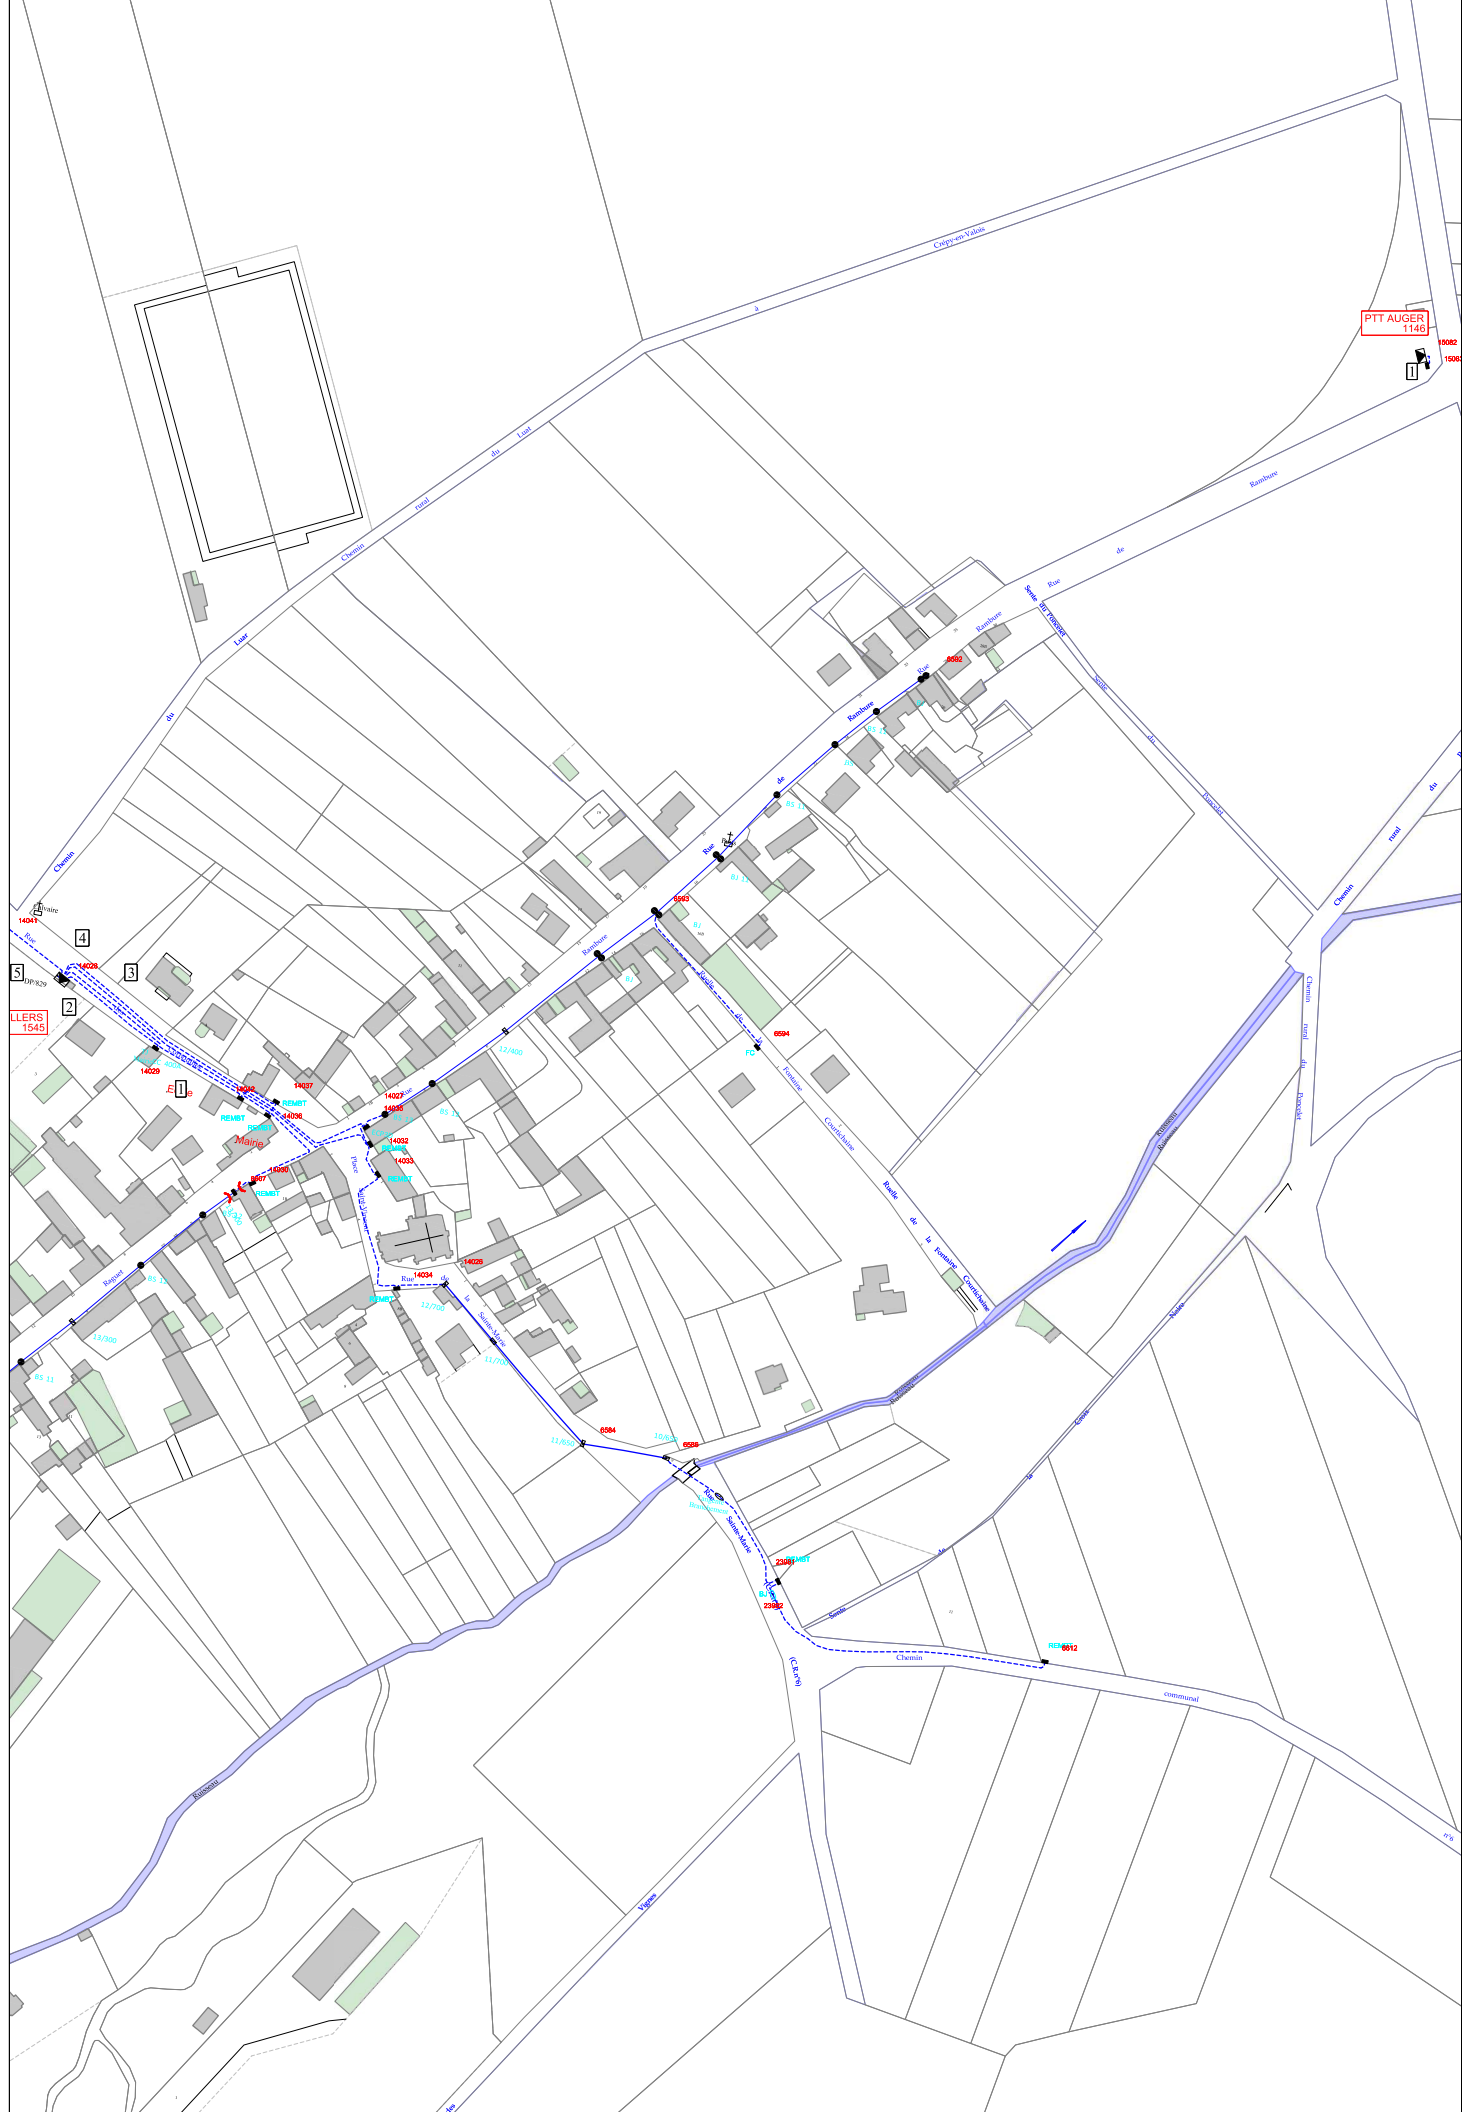

plan 4/4

plan 3/4

Commune : AUGER SAINT VINCENT

Plan d'ensemble

Commune : Algiers-Saint-Vincent  
Réseau HT Plan 2/4  
Date de mise à jour : 01/01/2012

Commune : Auger-Saint-Vincent  
Réseau HT Plan 3/4  
Date de mise à jour : 01/01/2012

27/04/2012

Echelle : 1/2000

Commune : Auger-Saint-Vincent  
 Réseau HT Plan 4/4  
 Date de mise à jour : 01/01/2012

27/04/2012

Echelle : 1/2000

Commune : Auger Saint Vincent

23/08/2011

Plan d'ensemble

Echelle : 1/10000

plan 3/6

plan 4/6

Commune : Auger Saint Vincent

Plan d'ensemble

**RUE LEGRAND**  
1042

**6597**  
10/650  
27

**6596** 1

10/300

3

1 bis

**6595**  
10/650

2

4

Dames  
aux

Route  
du  
Parc