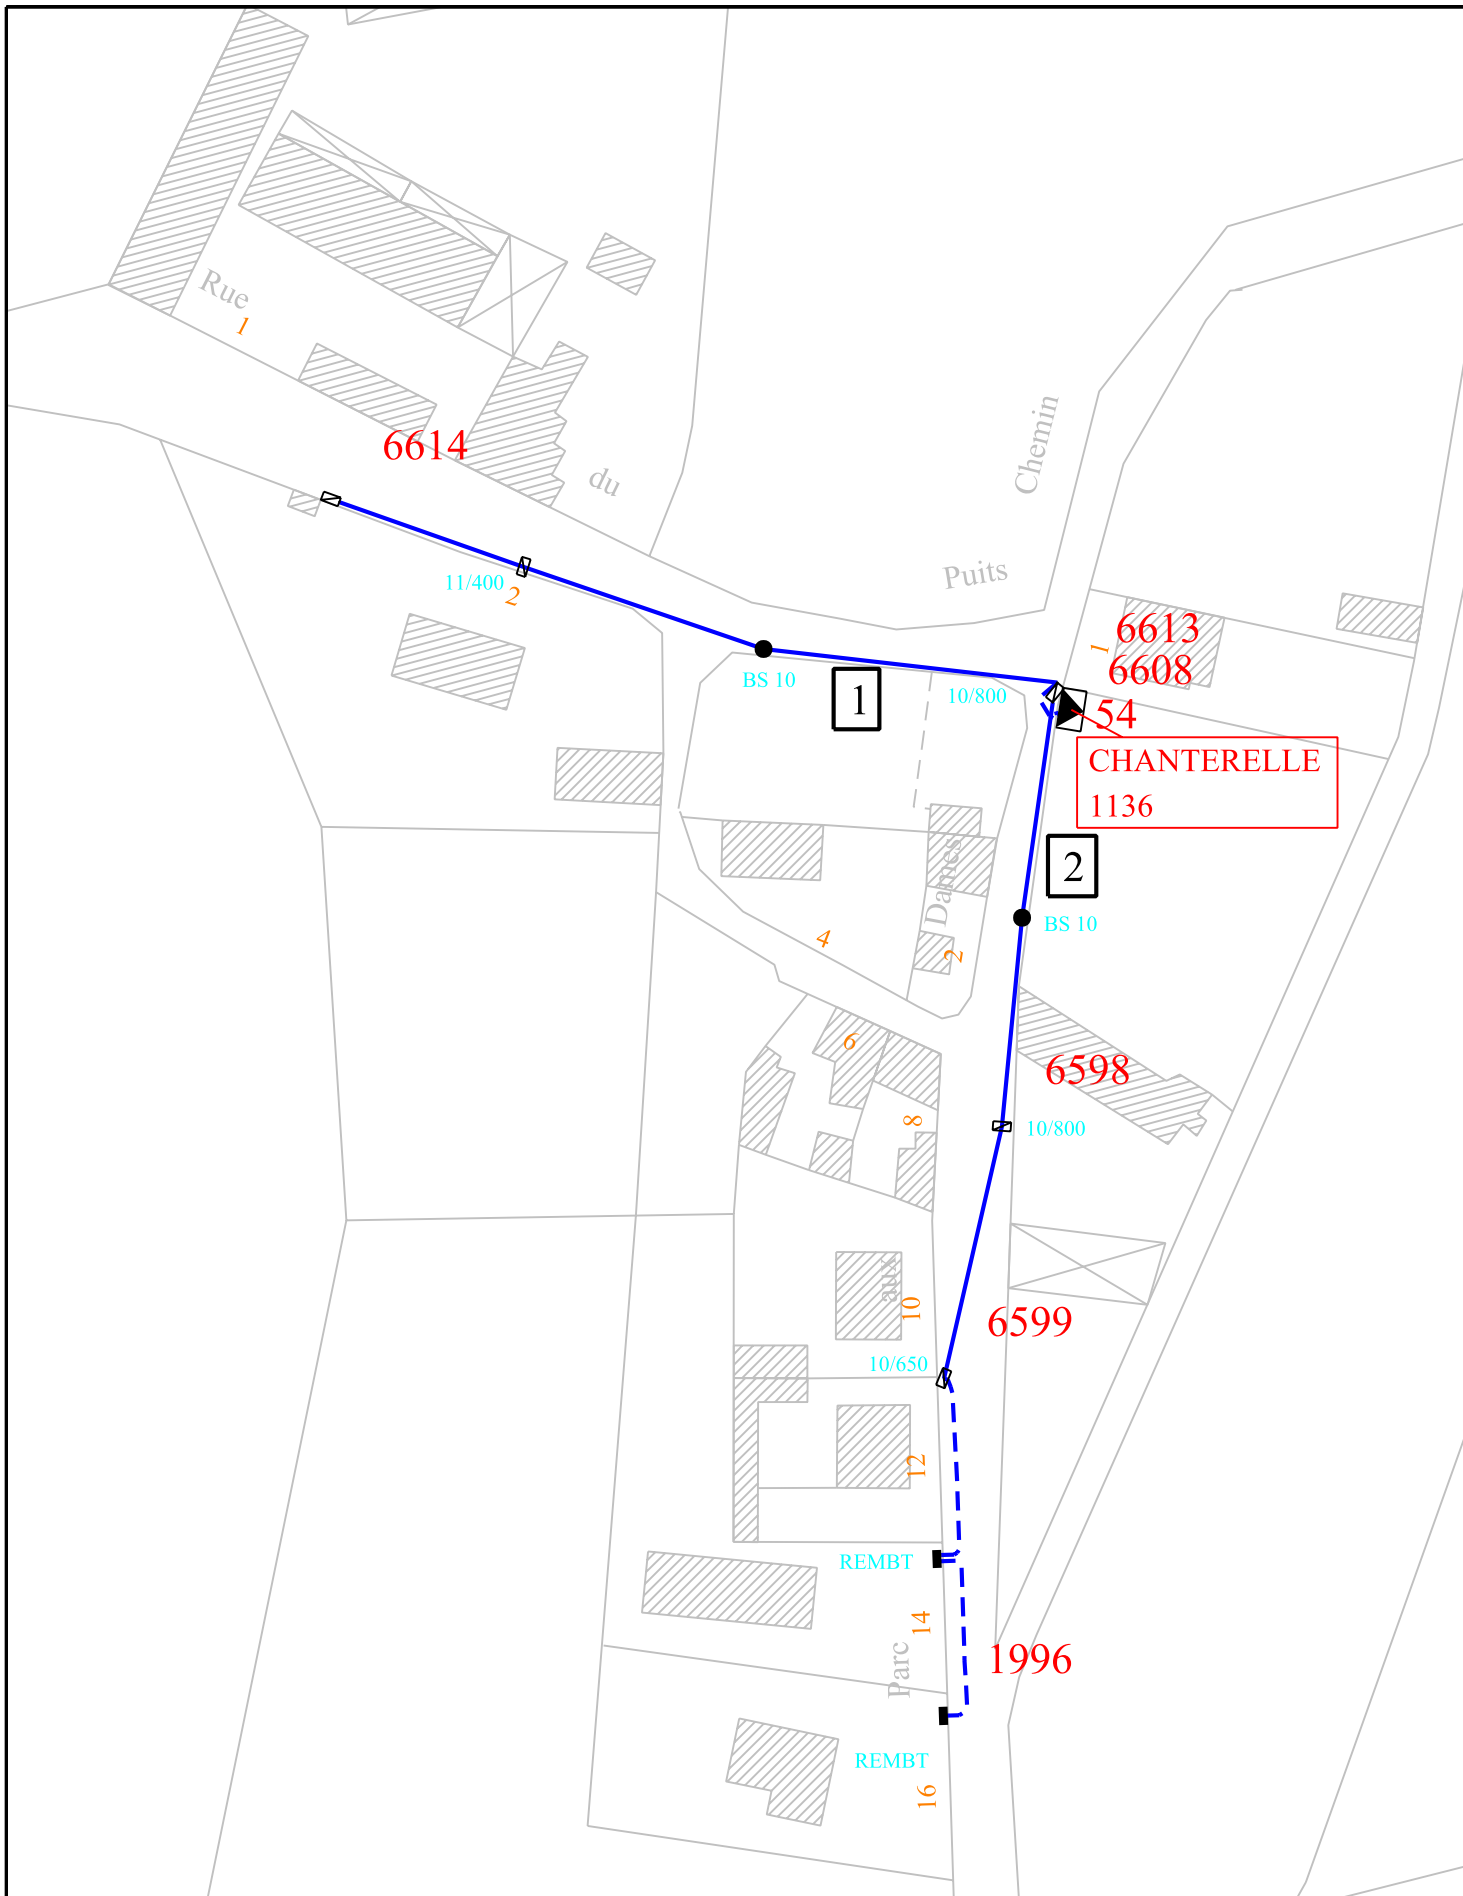

plan 4/4

plan 3/4

Commune : AUGER SAINT VINCENT

Plan d'ensemble

Commune : Algiers-Saint-Vincent  
Réseau HT Plan 2/4  
Date de mise à jour : 01/01/2012

Commune : Auger-Saint-Vincent  
Réseau HT Plan 3/4  
Date de mise à jour : 01/01/2012

27/04/2012

Echelle : 1/2000

Commune : Auger-Saint-Vincent  
 Réseau HT Plan 4/4  
 Date de mise à jour : 01/01/2012

27/04/2012

Echelle : 1/2000

Commune : Auger Saint Vincent

23/08/2011

Plan d'ensemble

Cimetière

Commune : Auger St Vincent  
Réseau BT Plan 4/6  
Date de mise à jour : 10/06/10

19/08/2011

Echelle : 1/1000

Commune : Auger St Vincent

Réseau BT Plan 5/6

Date de mise à jour : 10/06/10

19/08/2011

Echelle : 1/1000

Commune : Auger St Vincent  
Réseau BT Plan 6/6  
Date de mise à jour : 10/06/10

19/08/2011

Echelle : 1/1000