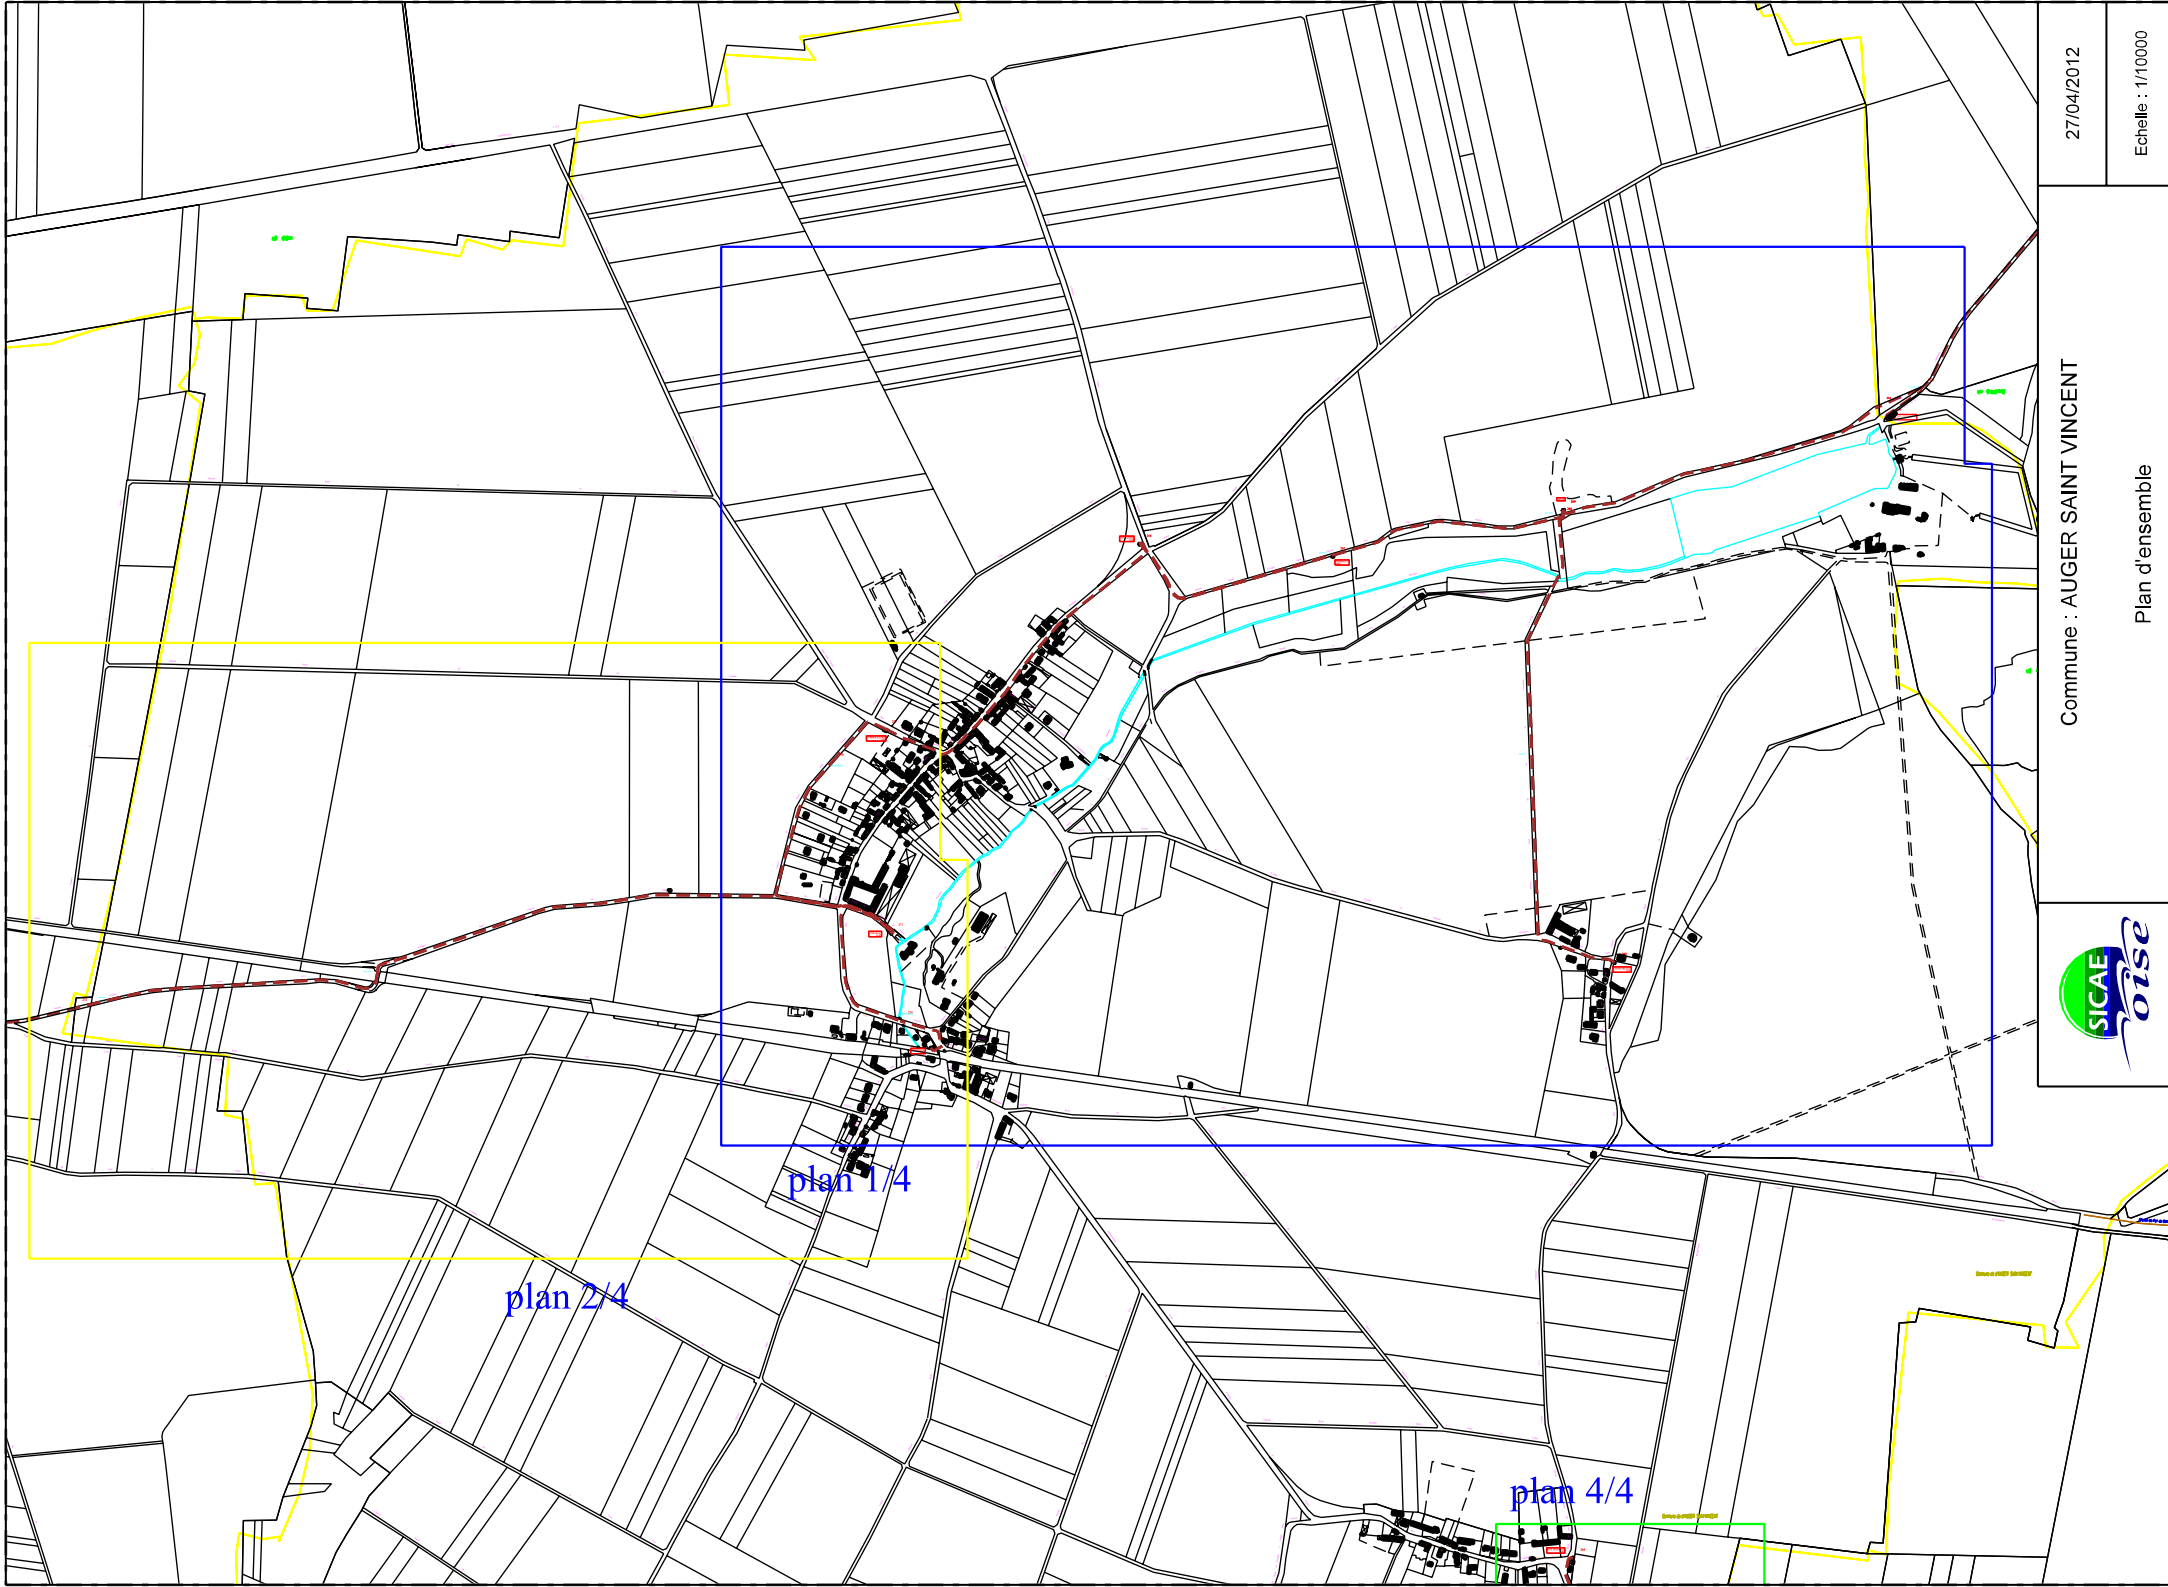

plan 4/4

plan 3/4

Commune : AUGER SAINT VINCENT

Plan d'ensemble

Commune : Algiers-Saint-Vincent  
Réseau HT Plan 2/4  
Date de mise à jour : 01/01/2012

Commune : Auger-Saint-Vincent  
Réseau HT Plan 3/4  
Date de mise à jour : 01/01/2012

27/04/2012

Echelle : 1/2000

Commune : Auger-Saint-Vincent  
 Réseau HT Plan 4/4  
 Date de mise à jour : 01/01/2012

27/04/2012

Echelle : 1/2000

Commune : Auger Saint Vincent

23/08/2011

Plan d'ensemble

Echelle : 1/10000

plan 3/6

plan 4/6

Commune : Auger Saint Vincent

Plan d'ensemble

**RUE LEGRAND**  
1042

**6597**  
10/650  
27

**6596** 1

10/300

3

1 bis

**6595**  
10/650

2

4

Dames  
aux

Route  
du  
Parc