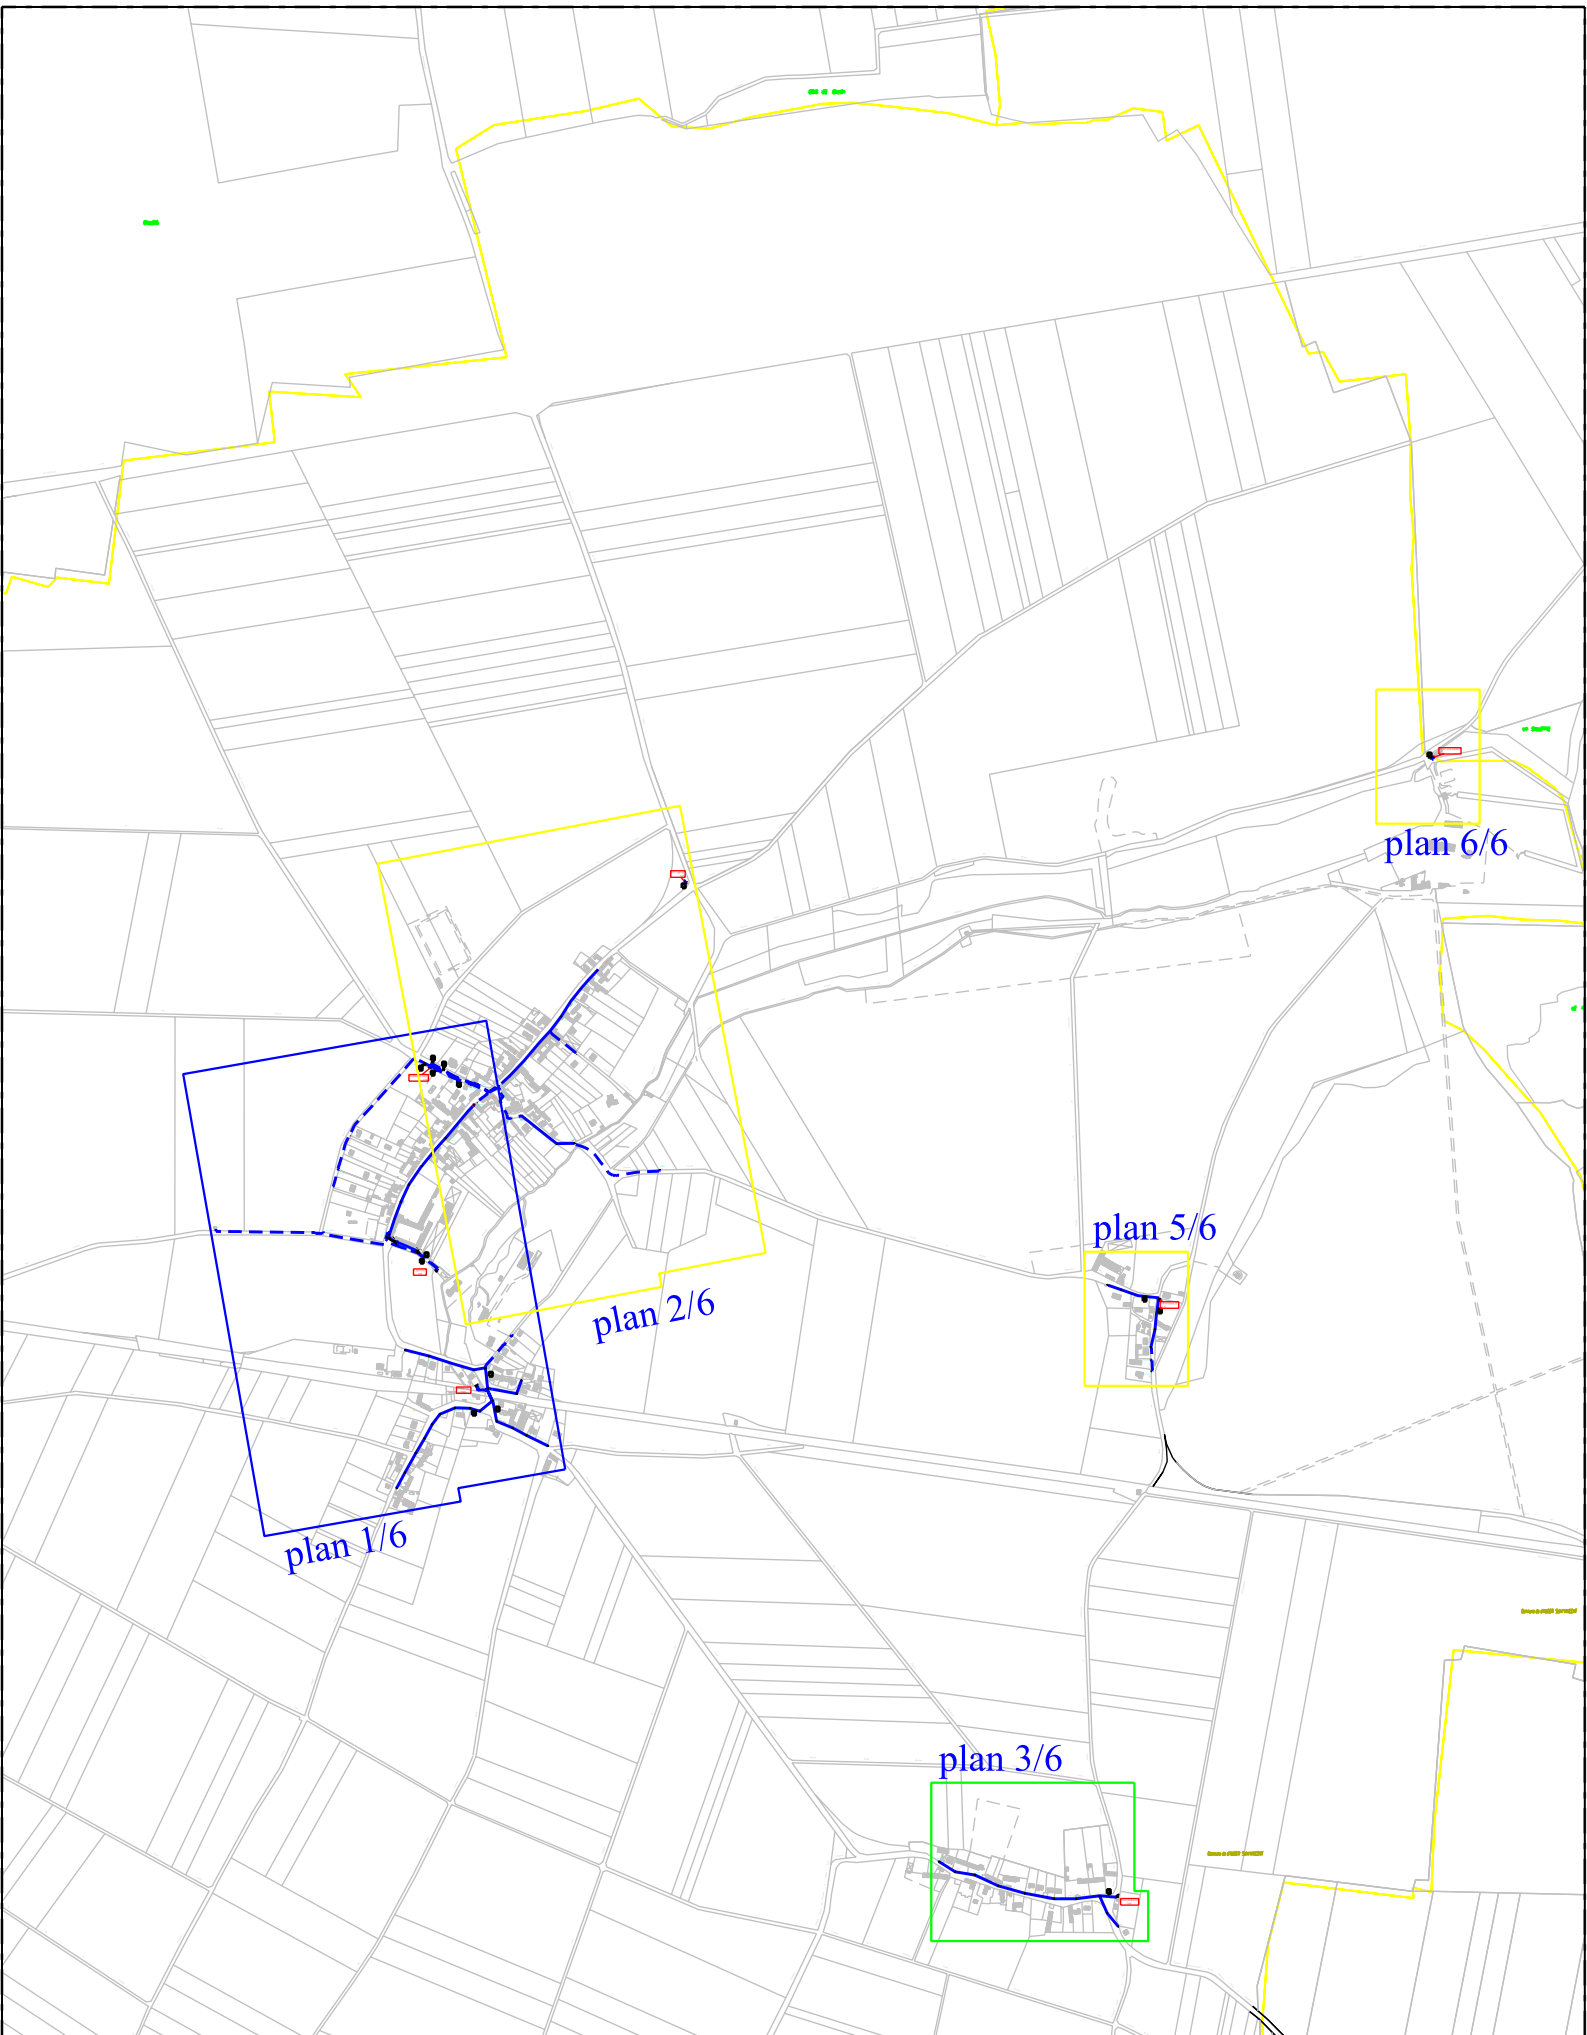

plan 4/4

plan 3/4

Commune : AUGER SAINT VINCENT

Plan d'ensemble

Commune : Algiers-Saint-Vincent  
Réseau HT Plan 2/4  
Date de mise à jour : 01/01/2012

Commune : Auger-Saint-Vincent  
Réseau HT Plan 3/4  
Date de mise à jour : 01/01/2012

27/04/2012

Echelle : 1/2000

Commune : Auger-Saint-Vincent  
 Réseau HT Plan 4/4  
 Date de mise à jour : 01/01/2012

27/04/2012

Echelle : 1/2000

Commune : Auger Saint Vincent

23/08/2011

Plan d'ensemble

Echelle : 1/10000

plan 3/6

plan 4/6

Commune : Auger Saint Vincent

Plan d'ensemble

**RUE LEGRAND**  
1042

**6597**  
10/650  
27

**6596** 1

10/300

3

1 bis

**6595**  
10/650

2

4

Dames  
aux

Route  
du  
Parc