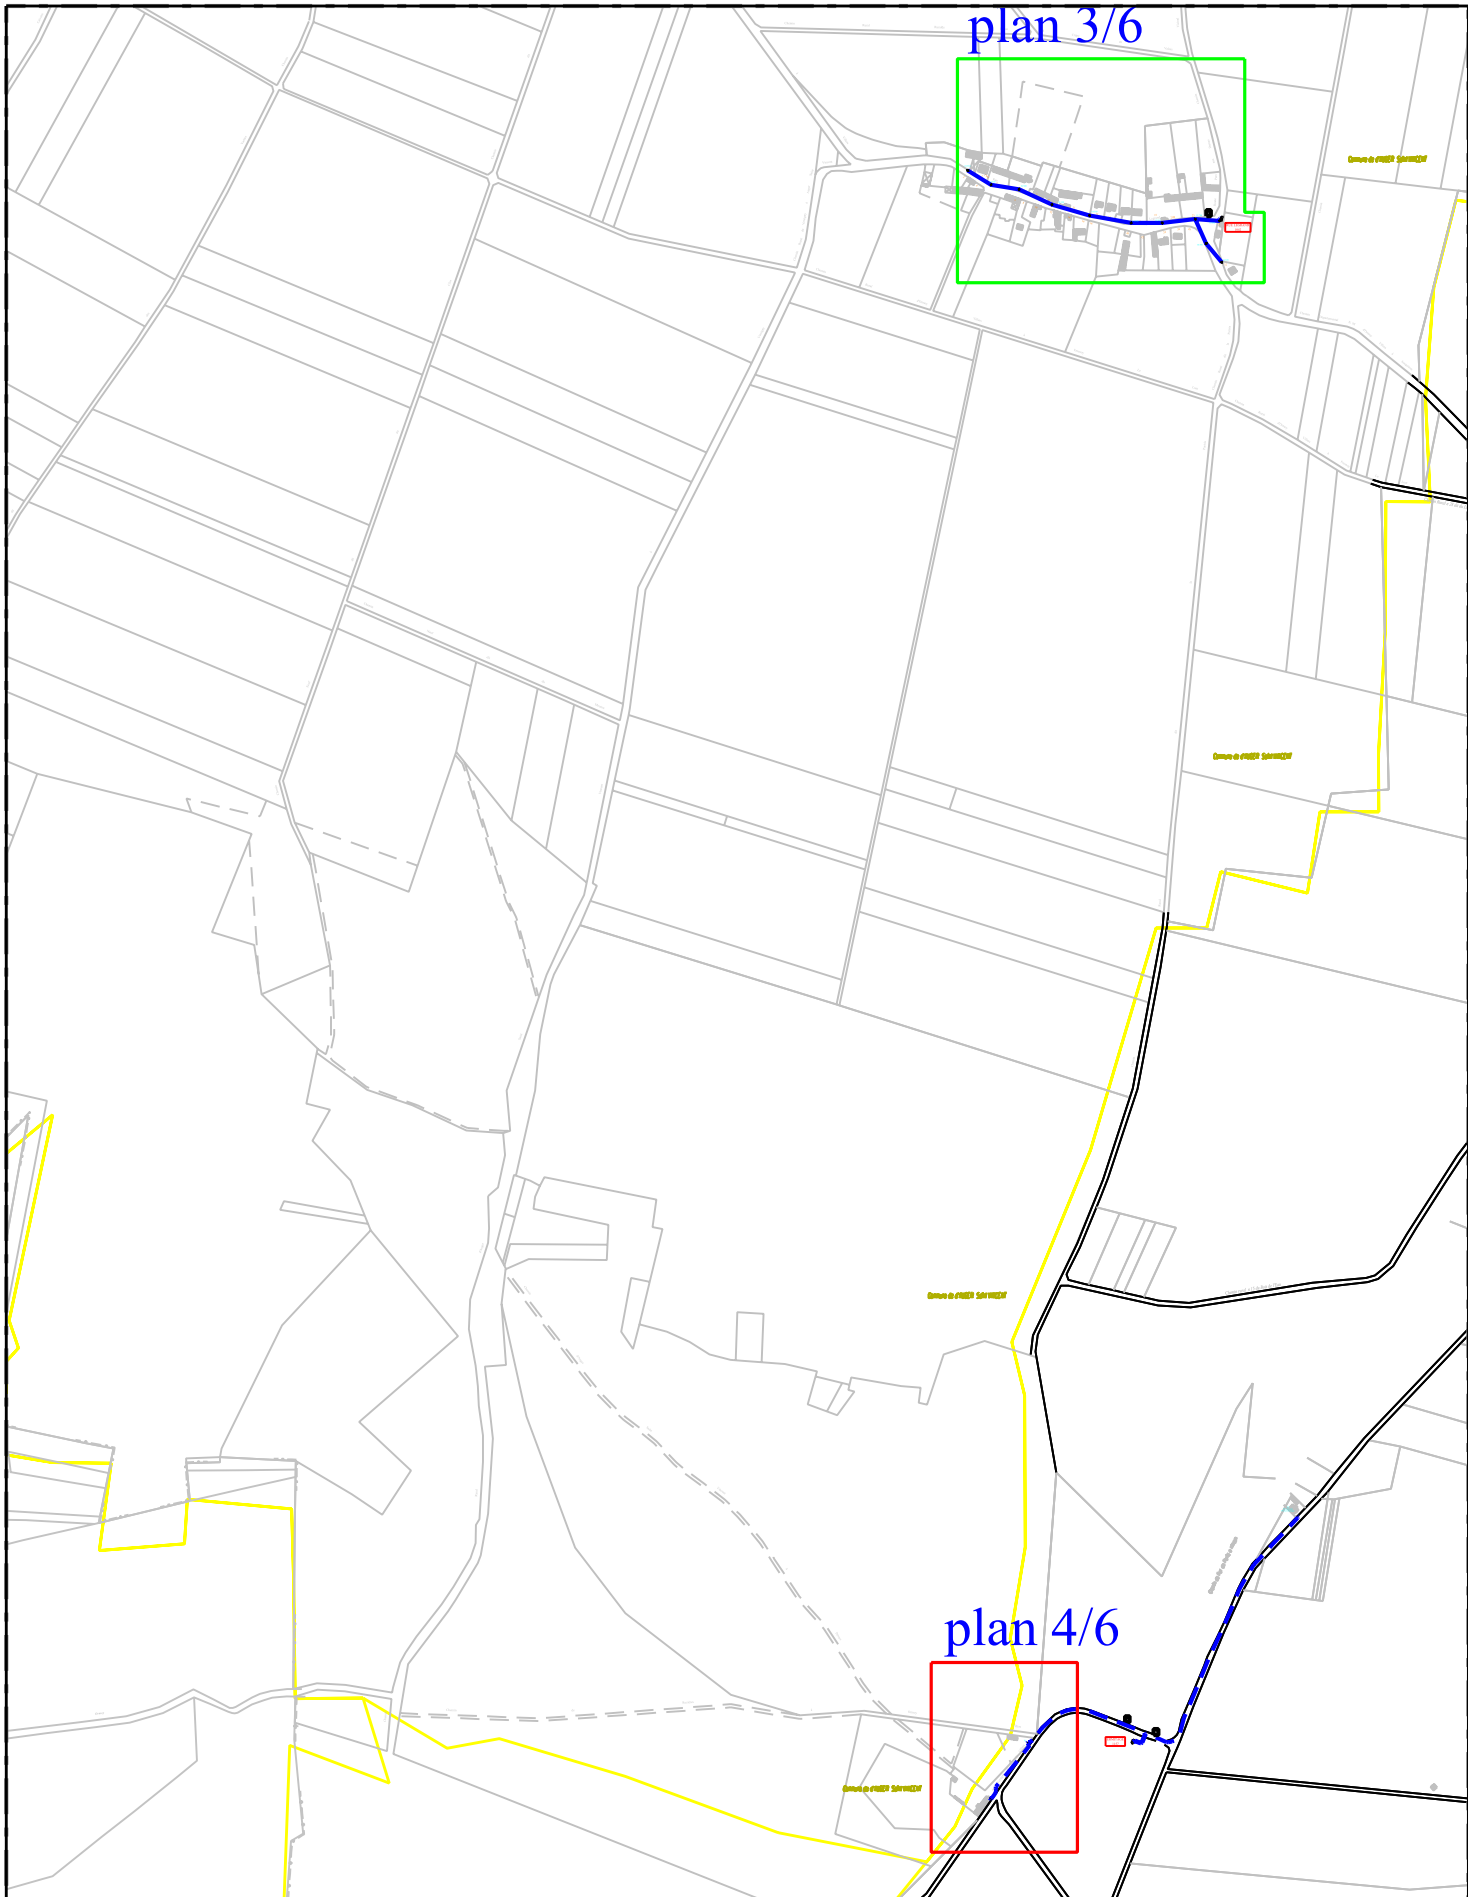

plan 4/4

plan 3/4

Commune : AUGER SAINT VINCENT

Plan d'ensemble

Commune : Algiers-Saint-Vincent  
Réseau HT Plan 2/4  
Date de mise à jour : 01/01/2012

Commune : Auger-Saint-Vincent  
Réseau HT Plan 3/4  
Date de mise à jour : 01/01/2012

27/04/2012

Echelle : 1/2000

Commune : Auger-Saint-Vincent  
 Réseau HT Plan 4/4  
 Date de mise à jour : 01/01/2012

27/04/2012

Echelle : 1/2000

Commune : Auger Saint Vincent

23/08/2011

Plan d'ensemble

Echelle : 1/10000

plan 3/6

plan 4/6

Commune : Auger Saint Vincent

Plan d'ensemble

**RUE LEGRAND**  
1042

**6597**  
10/650  
27

**6596** 1