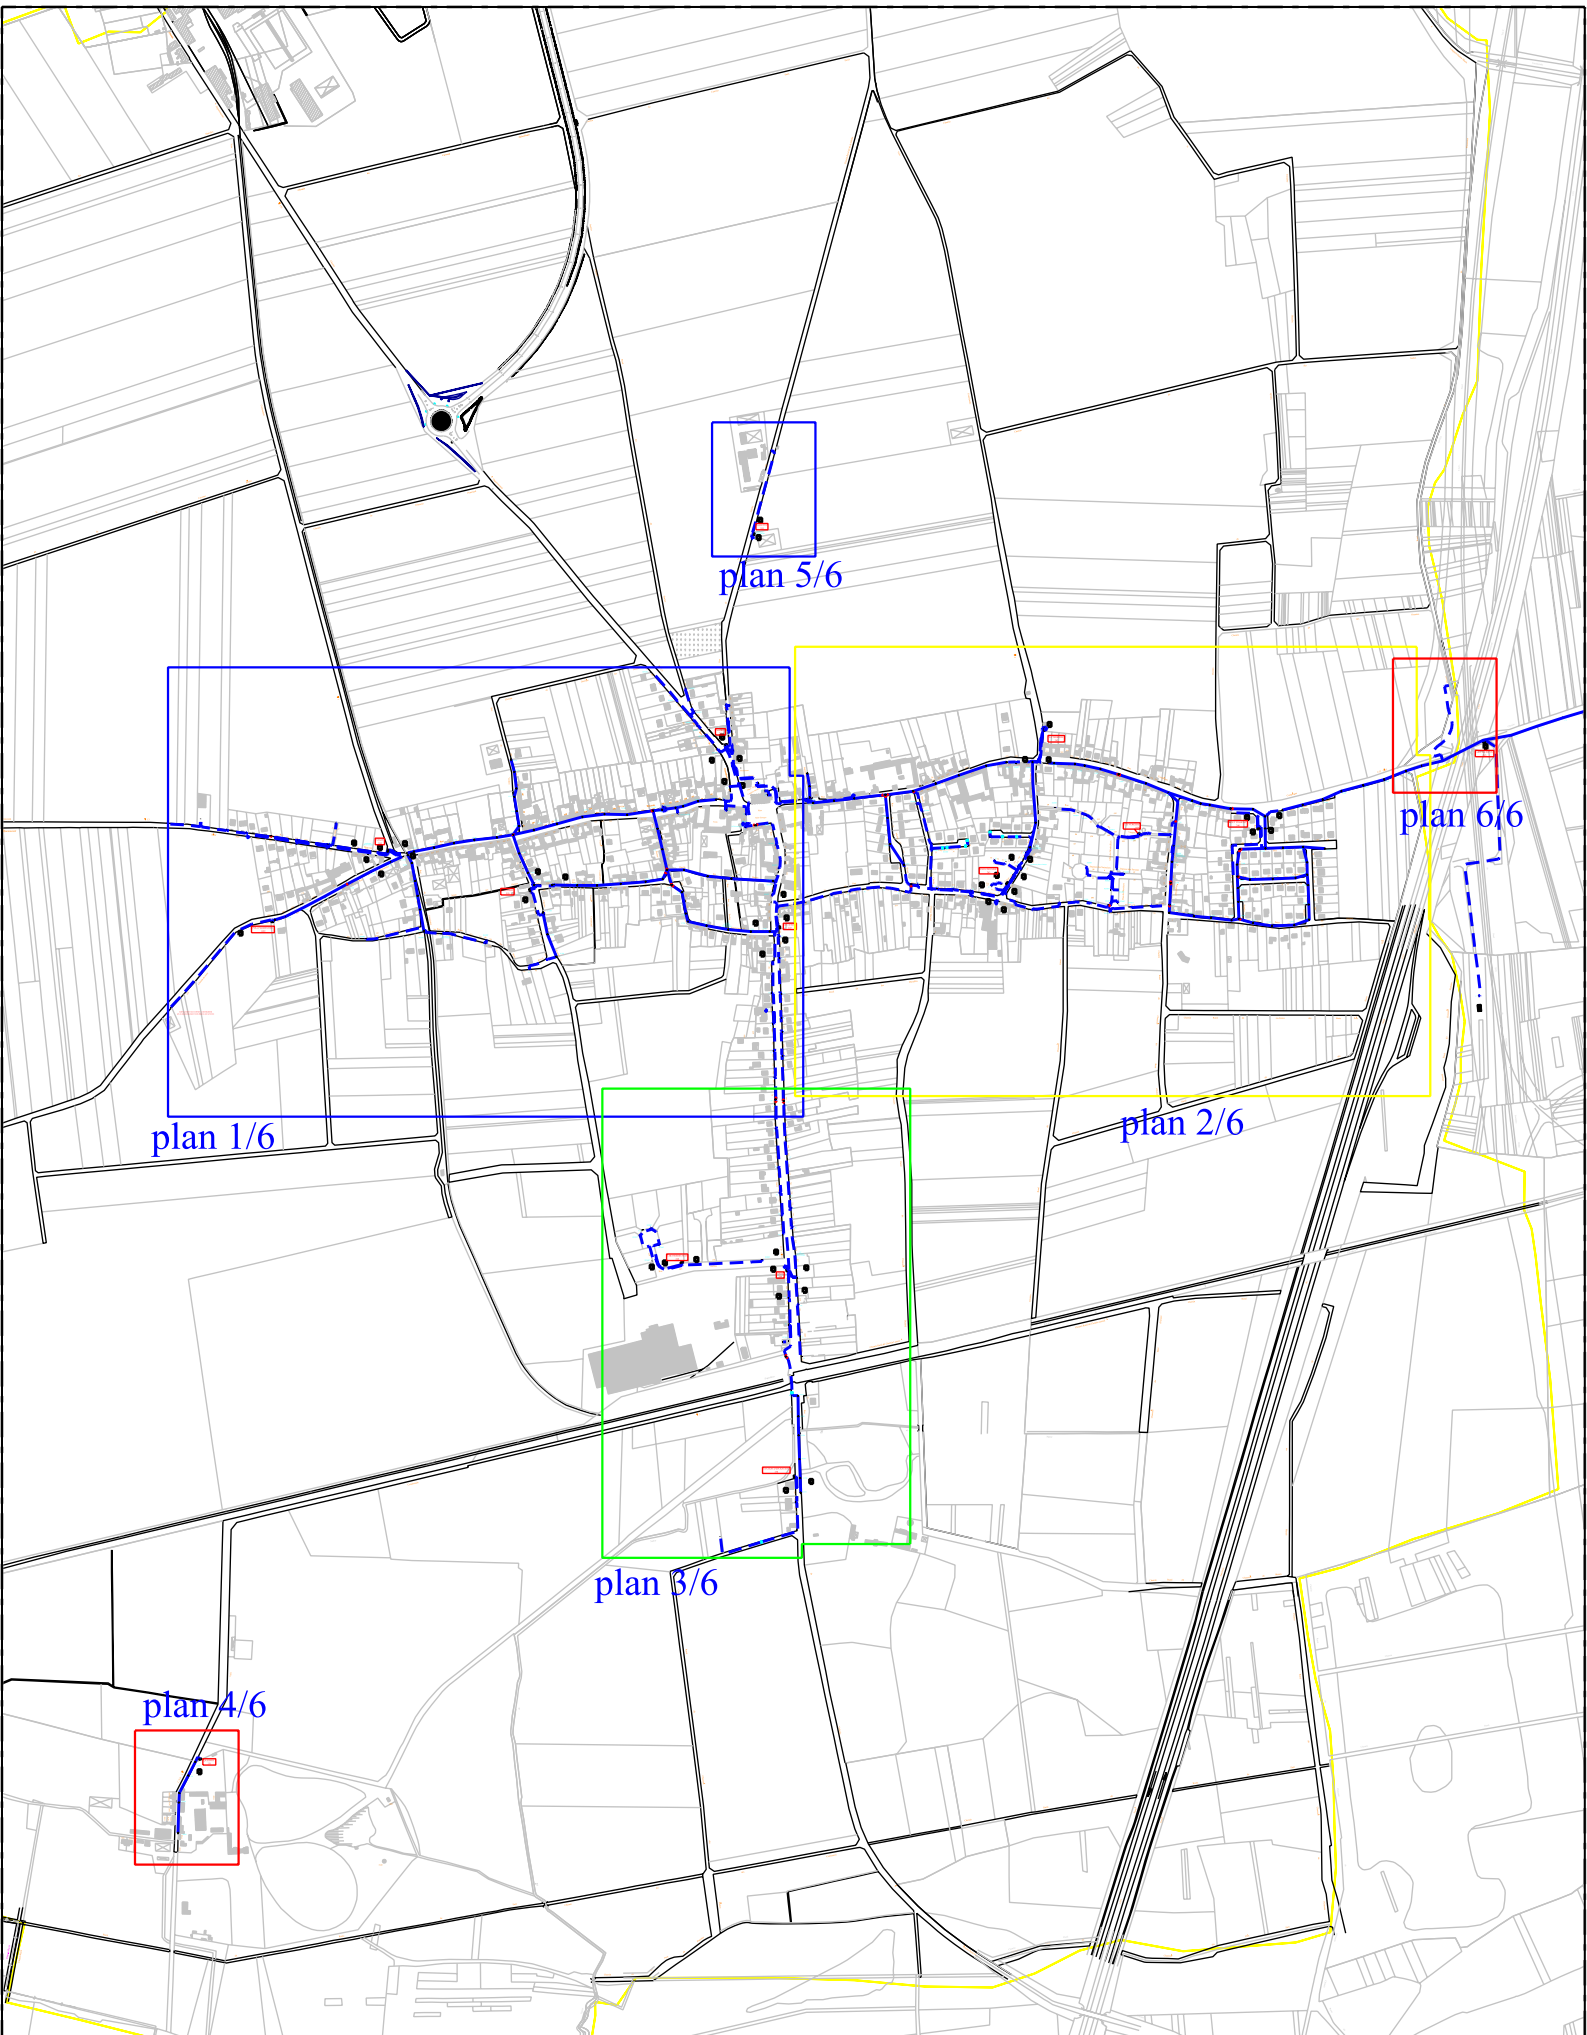

plan 3/4

plan 1/4

plan 4/4

plan 2/4

Commune : Chevières

27/04/2012

Plan d'ensemble

Echelle : 1/12500

Commune : Chevrères
 Réseau HT Plan 3/4
 Date de mise à jour : 01/01/2012

27/04/2012

Echelle : 1/2000

27/04/2012
Echelle : 1/2000

Commune : Chevrières
Réseau HT Plan 4/4
Date de mise à jour : 01/01/2012

Commune : CHEVRIERES

23/08/2011

Plan d'ensemble

Echelle : 1/10000

TJ/80149/000015 SAUR
 LES PRETRES
 1726

pylone téléphonique

Commune : Chevières
 Réseau BT Plan 5/6
 Date de mise à jour : 03/06/10

19/08/2011

Echelle : 1/1000

Commune : Chevrières
 Réseau BT Plan 6/6
 Date de mise à jour : 13/08/2010

19/08/2011

Echelle : 1/1000