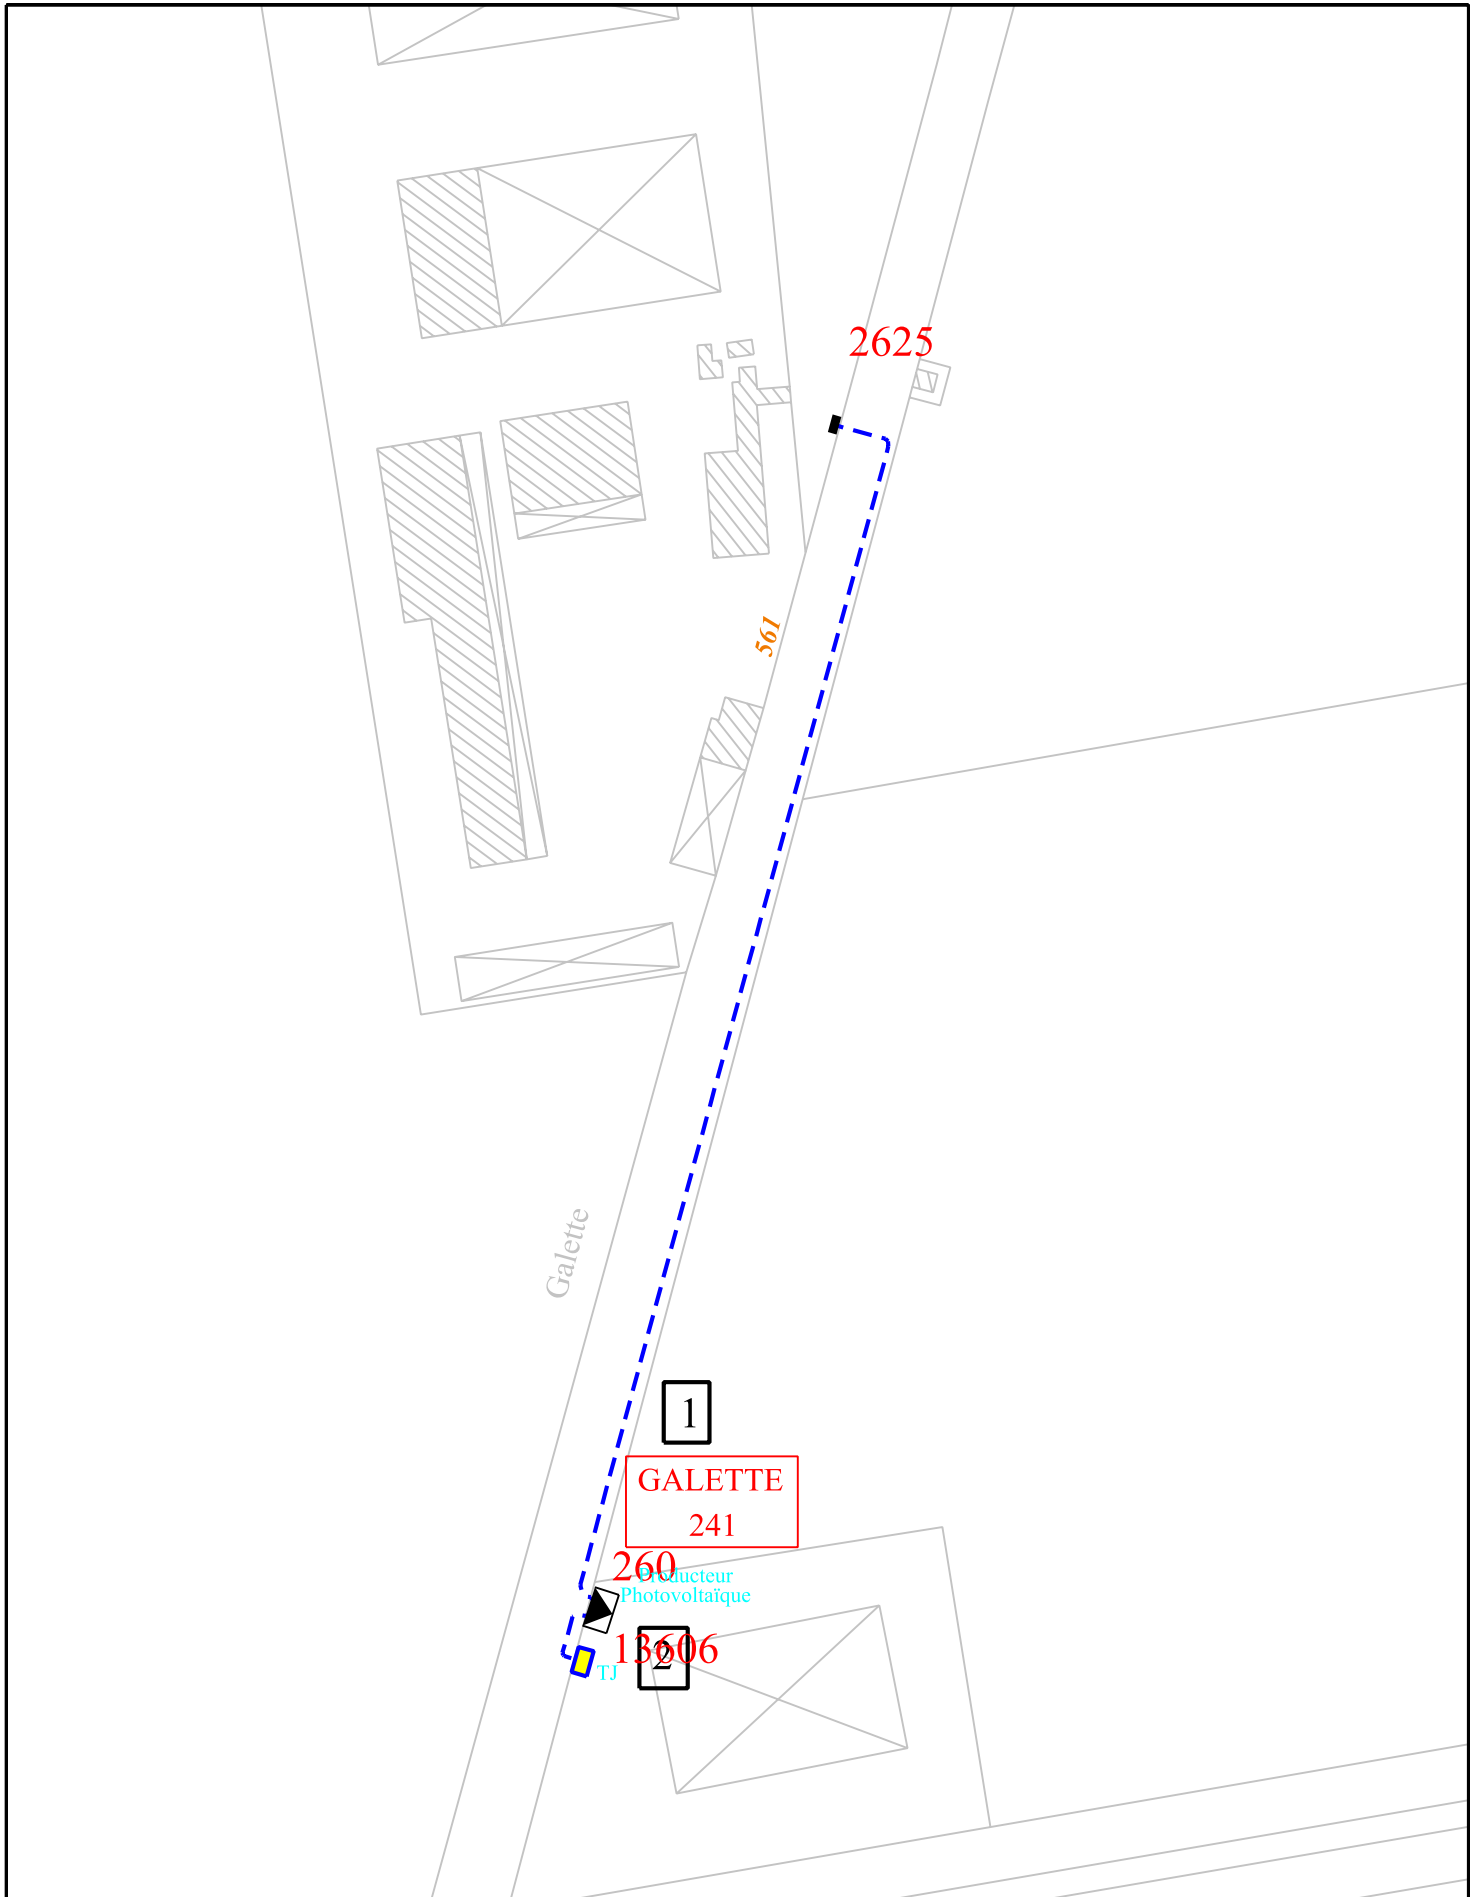

plan 3/4

plan 1/4

plan 4/4

plan 2/4

Commune : Chevières

27/04/2012

Plan d'ensemble

Echelle : 1/12500

Commune : Chevrères
 Réseau HT Plan 3/4
 Date de mise à jour : 01/01/2012

27/04/2012

Echelle : 1/2000

27/04/2012
Echelle : 1/2000

Commune : Chevrières
Réseau HT Plan 4/4
Date de mise à jour : 01/01/2012

Commune : CHEVRIERES

23/08/2011

Plan d'ensemble

Echelle : 1/10000

TJ/80149/000015 SAUR
 LES PRETRES
 1726

pylone téléphonique

Commune : Chevières
 Réseau BT Plan 5/6
 Date de mise à jour : 03/06/10

19/08/2011

Echelle : 1/1000

Commune : Chevrières
 Réseau BT Plan 6/6
 Date de mise à jour : 13/08/2010

19/08/2011

Echelle : 1/1000