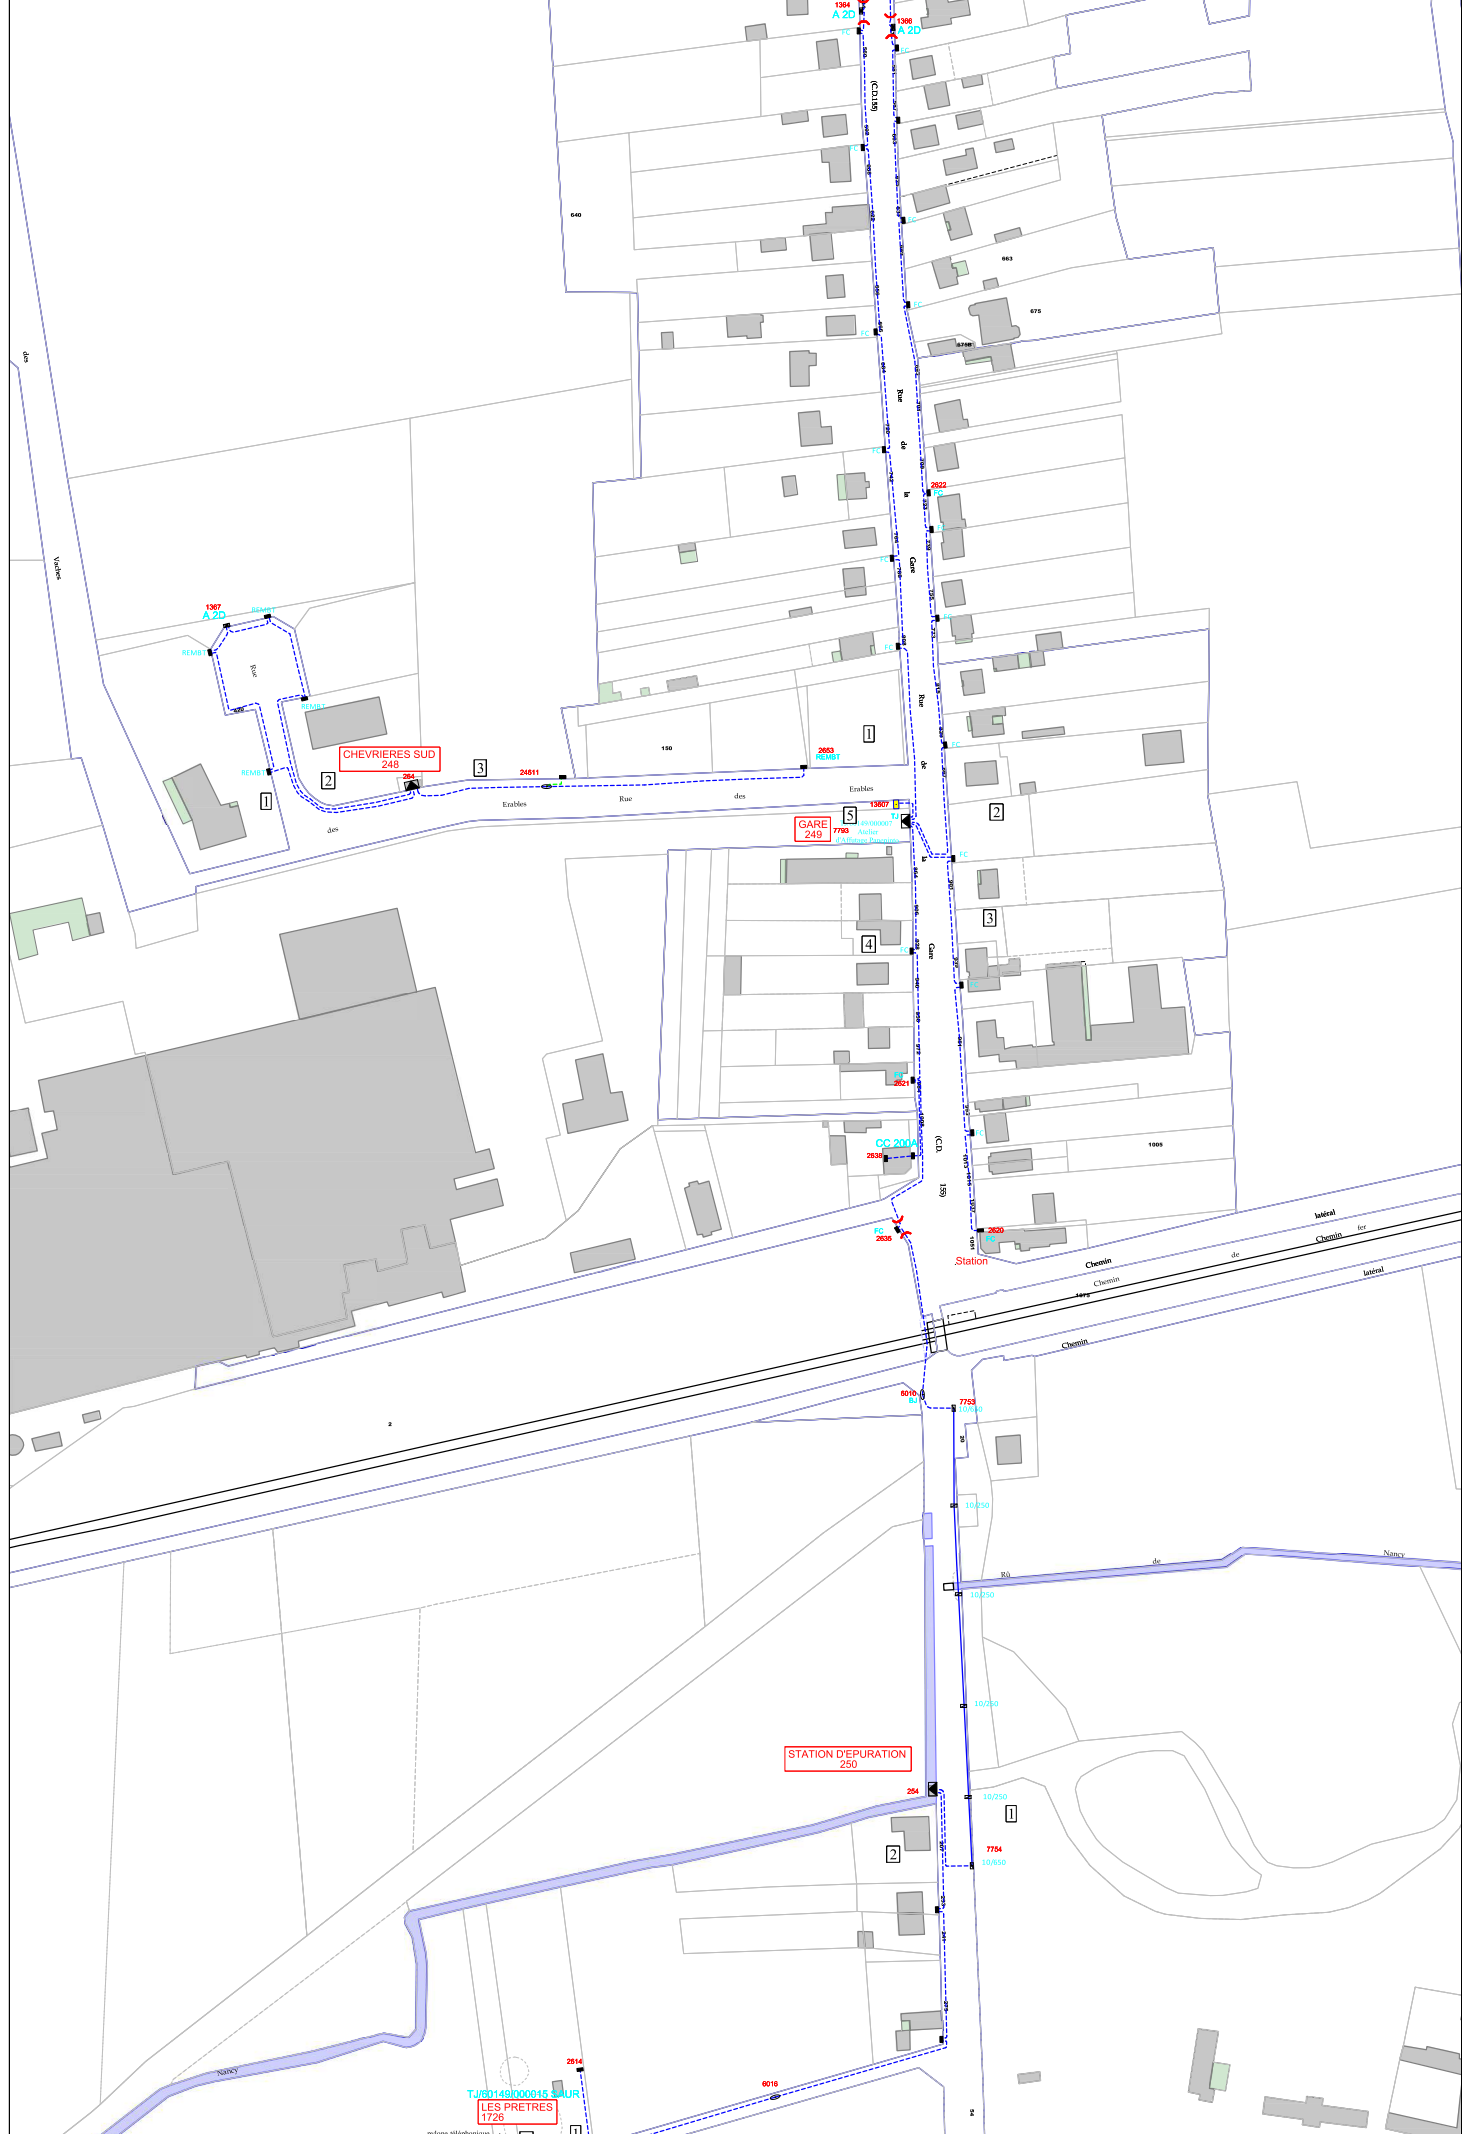

plan 3/4

plan 1/4

plan 4/4

plan 2/4

Commune : Chevières

27/04/2012

Plan d'ensemble

Echelle : 1/12500

Commune : Chevrères
 Réseau HT Plan 3/4
 Date de mise à jour : 01/01/2012

27/04/2012

Echelle : 1/2000

27/04/2012
Echelle : 1/2000

Commune : Chevrières
Réseau HT Plan 4/4
Date de mise à jour : 01/01/2012

Commune : CHEVRIERES

23/08/2011

Plan d'ensemble

Echelle : 1/10000

TJ/80149/000015 SAUR
 LES PRETRES
 1726

pylone téléphonique

Commune : Chevières
 Réseau BT Plan 5/6
 Date de mise à jour : 03/06/10

19/08/2011

Echelle : 1/1000

Commune : Chevrières
 Réseau BT Plan 6/6
 Date de mise à jour : 13/08/2010

19/08/2011

Echelle : 1/1000