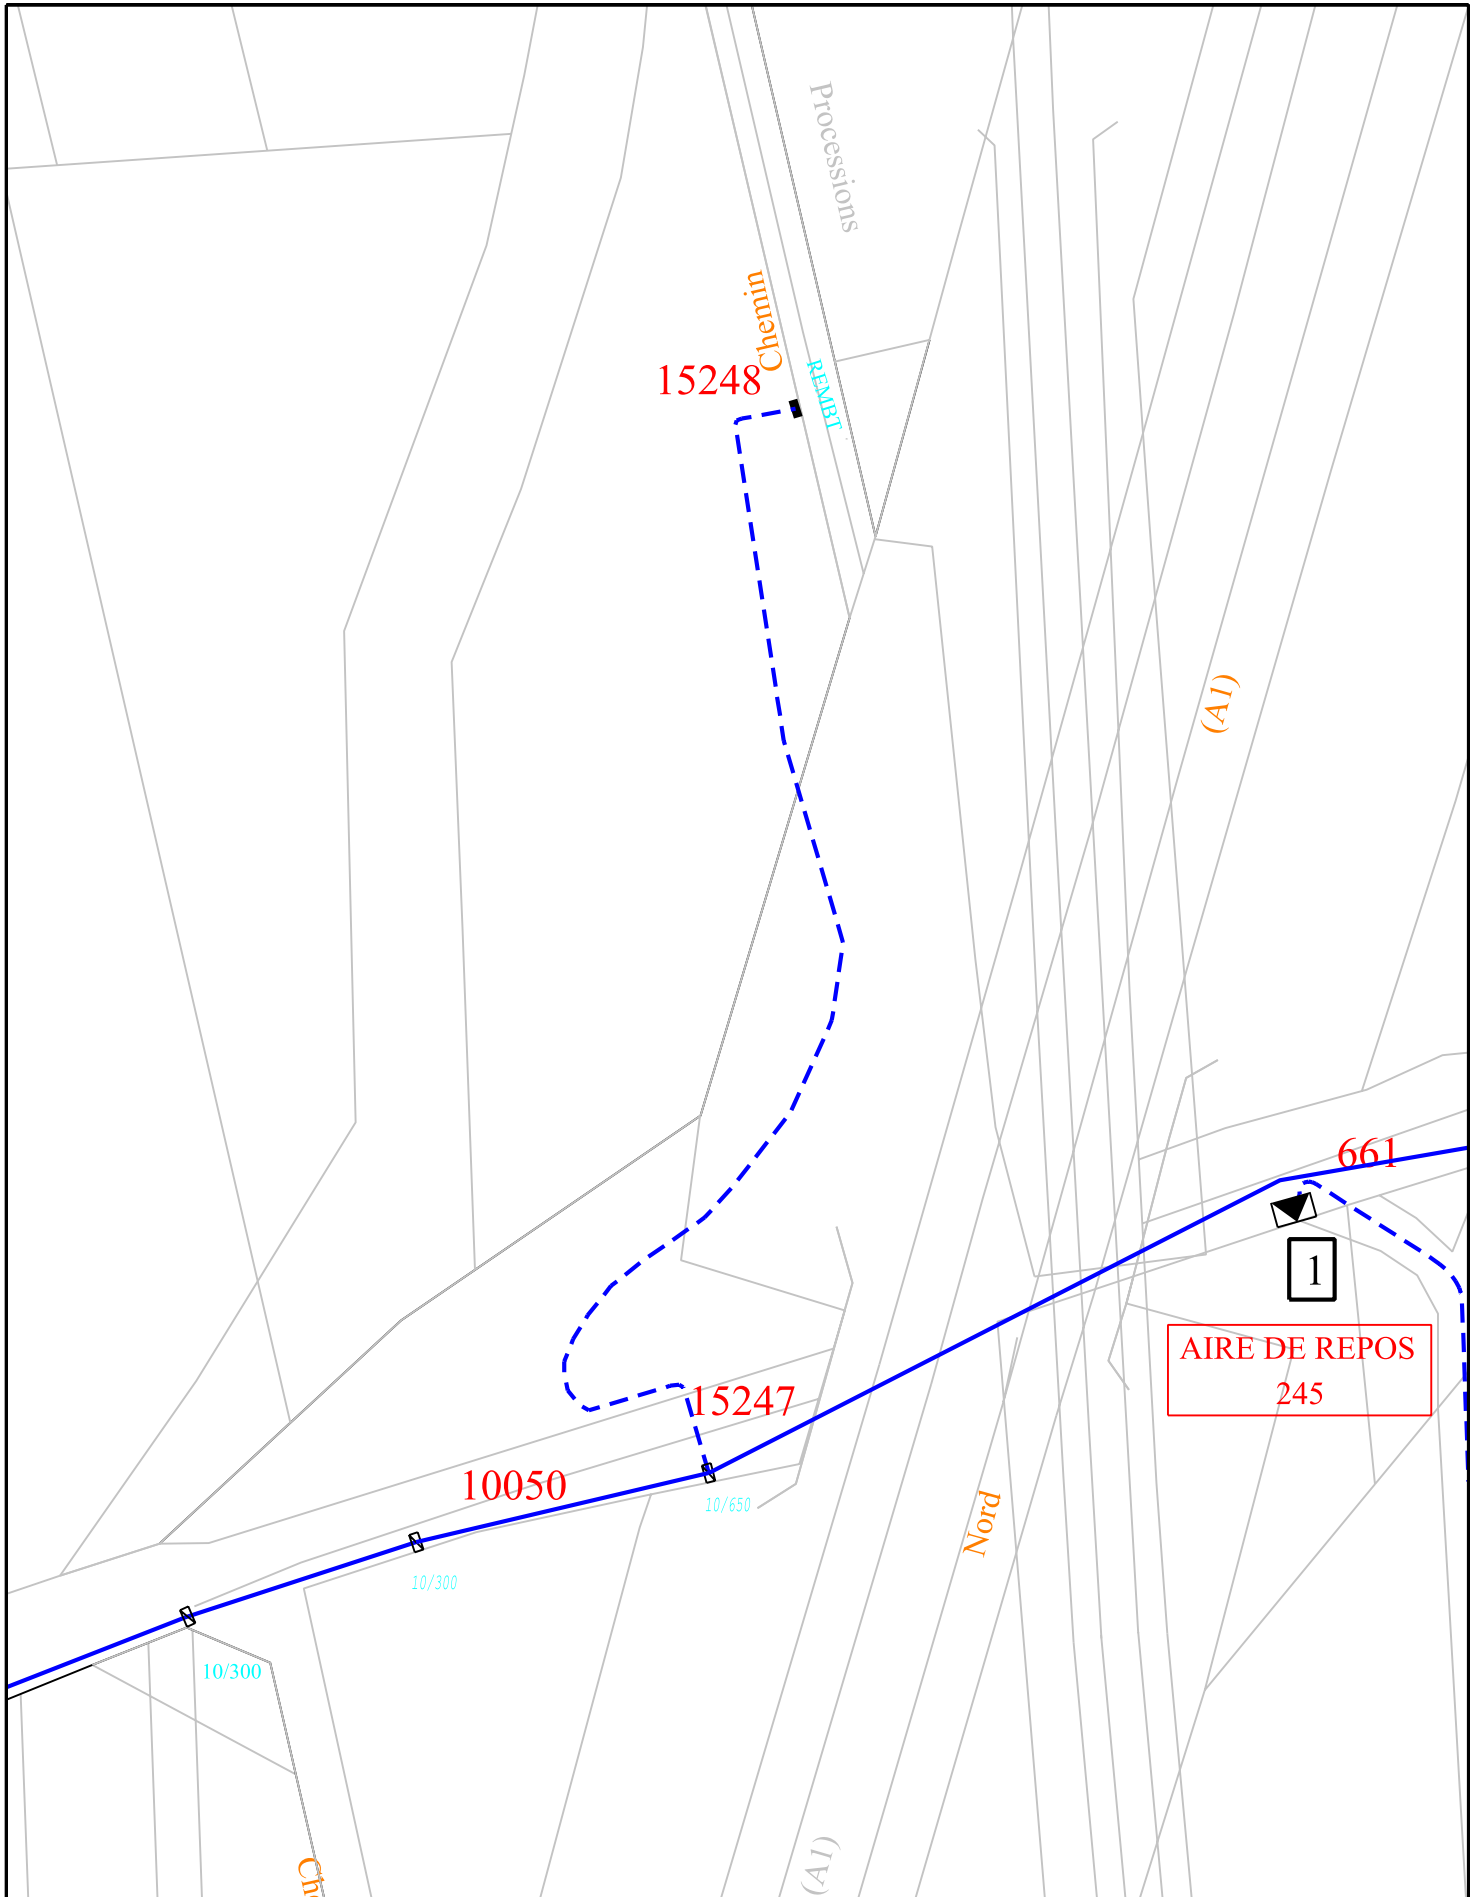

plan 3/4

plan 1/4

plan 4/4

plan 2/4

Commune : Chevières

27/04/2012

Plan d'ensemble

Echelle : 1/12500

Commune : Chevrères
 Réseau HT Plan 3/4
 Date de mise à jour : 01/01/2012

27/04/2012

Echelle : 1/2000

27/04/2012
Echelle : 1/2000

Commune : Chevrières
Réseau HT Plan 4/4
Date de mise à jour : 01/01/2012

Commune : CHEVRIERES

23/08/2011

Plan d'ensemble

Echelle : 1/10000

TJ/80149/000015 SAUR
 LES PRETRES
 1726

pylone téléphonique

Commune : Chevières
 Réseau BT Plan 5/6
 Date de mise à jour : 03/06/10

19/08/2011

Echelle : 1/1000

Commune : Chevrières
 Réseau BT Plan 6/6
 Date de mise à jour : 13/08/2010

19/08/2011

Echelle : 1/1000