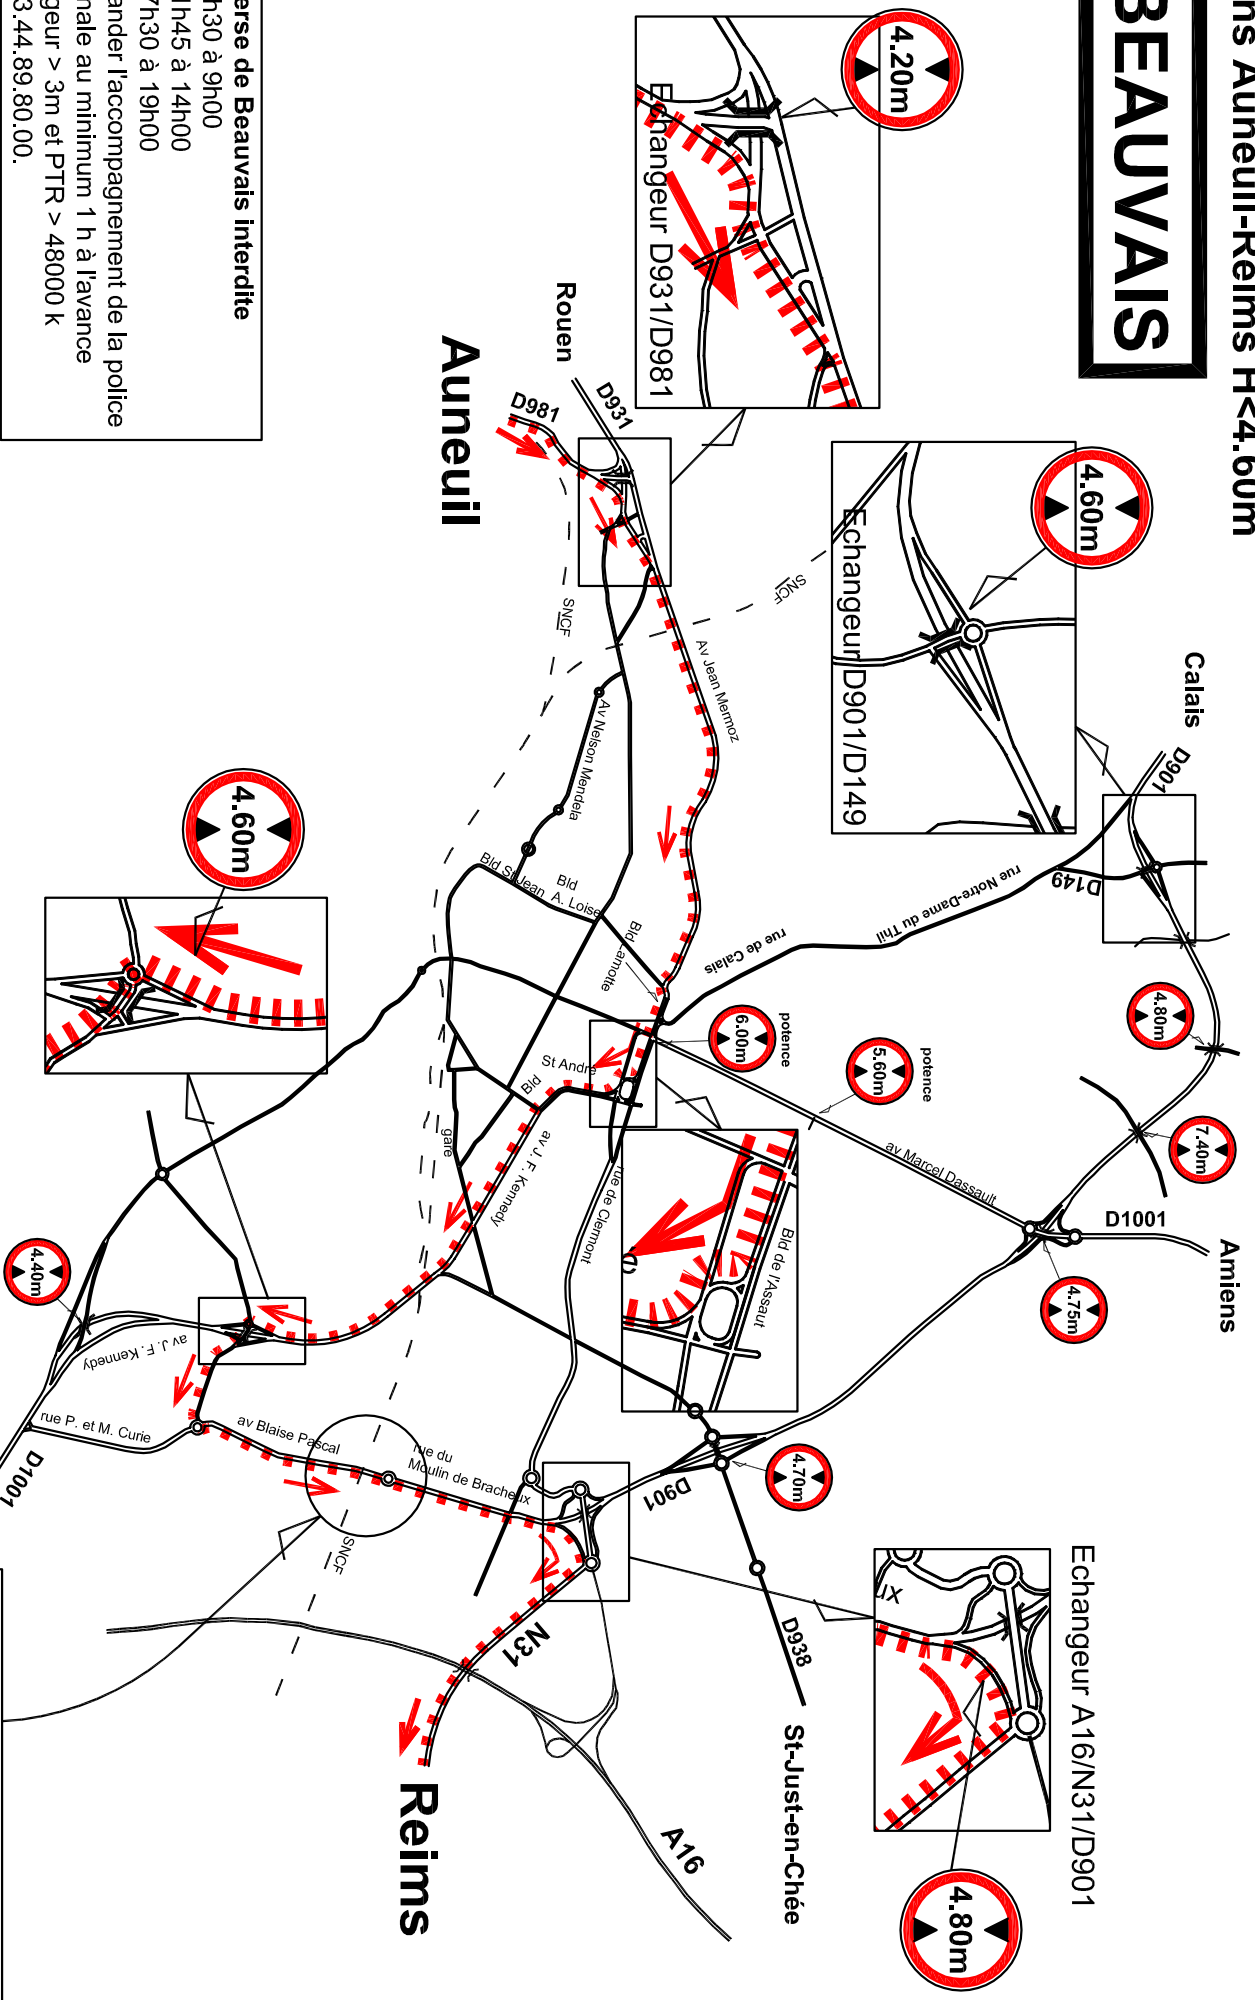

Passage des convois exceptionnels
sens Auneuil-Reims H<4.60m

BEAUVAIS

Traverse de Beauvais Interdite
de 7h30 à 9h00
11h45 à 14h00
17h30 à 19h00
Demander l'accompagnement de la police nationale au minimum 1 h à l'avance si largeur > 3m et PTR > 48000 k
tél: 03.44.89.80.00.

Réalisation DDT de l'Oise
Date: août 2014
Sources: IGN Paris 2010

Passage sncf (caténaire h=5.00m)
Si h > 5.00m, prévenir 15 jours à l'avance
SNCF, unité de Beauvais
80, av de la république 60800 Beauvais
tél: 03.44.06.56.79. Fax: 03.44.06.56.53.