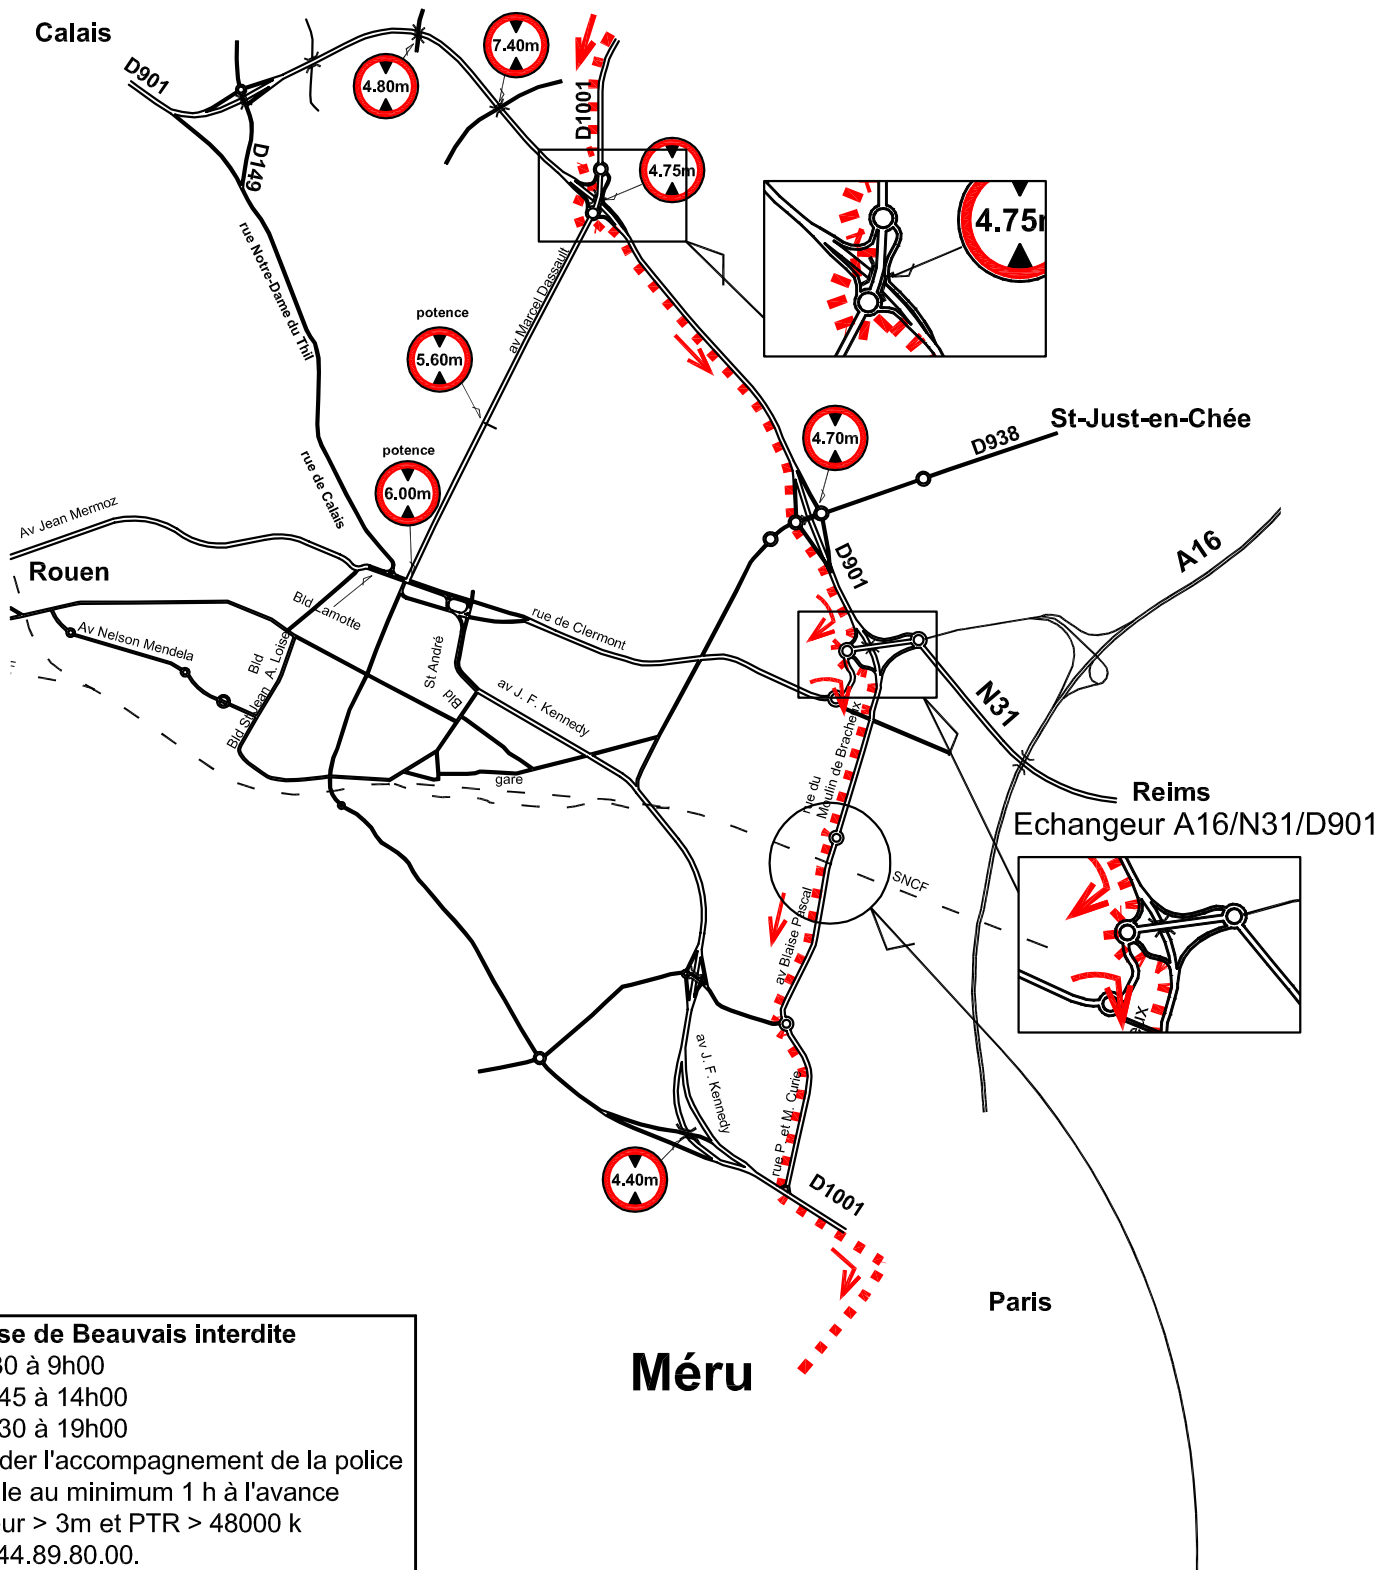

BEAUVAIS

Amiens

Traverse de Beauvais interdite

de 7h30 à 9h00
11h45 à 14h00
17h30 à 19h00

Demander l'accompagnement de la police nationale au minimum 1 h à l'avance si largeur > 3m et PTR > 48000 k
tél: 03.44.89.80.00.

Méru

Passage sncf (caténaire h=5.00m)

Si h > 5.00m, prévenir 15 jours à l'avance SNCF, unité de Beauvais
80, av de la république 60800 Beauvais
tél: 03.44.06.56.79. Fax: 03.44.06.56.53.

Réalisation DDT de l'Oise